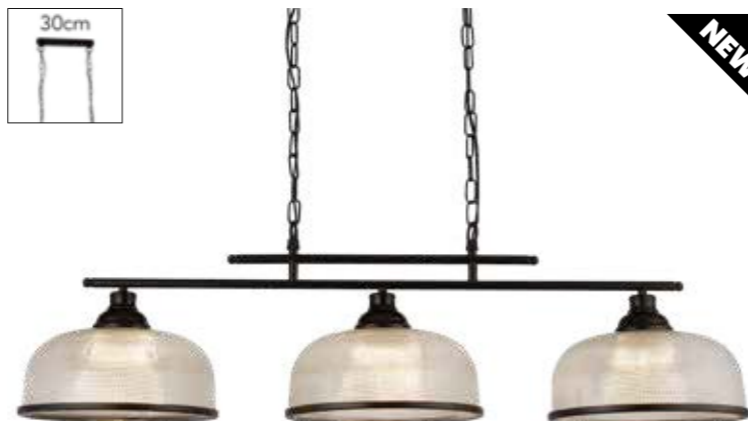

1683-3BK
HIGHWORTH 3Lt
Pendant

Matt Black Metal & Holophane
Style Glass

TH120 x H34 x Ø56cm

NEW

NEW

3592-2BK
HIGHWORTH 2Lt Bar Pendant
Matt Black Metal & Holophane Style Glass

TH120 x H27 x W27 x L75cm

3593-3BK
HIGHWORTH 3Lt Bar Pendant
Matt Black Metal & Holophane Style Glass