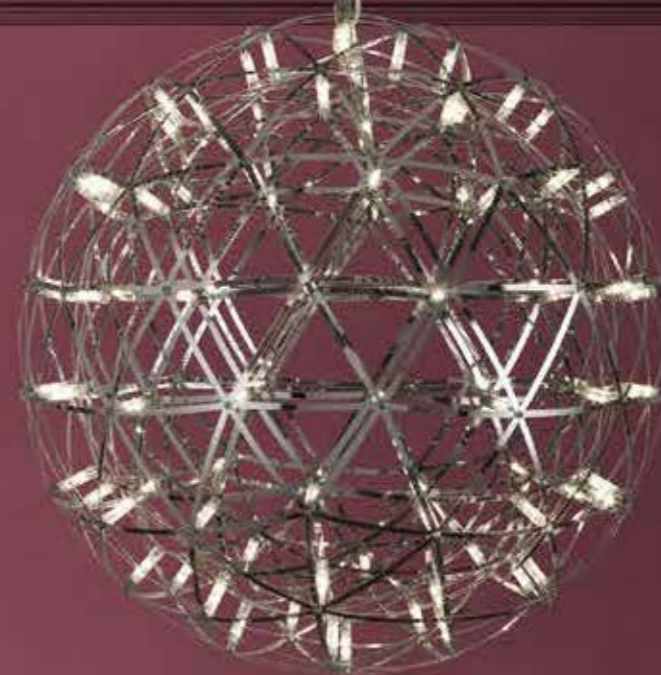

6501-800-LED
GALAXY Pendant
Polished Chrome Metal

TH190 x H84 x Ø82cm