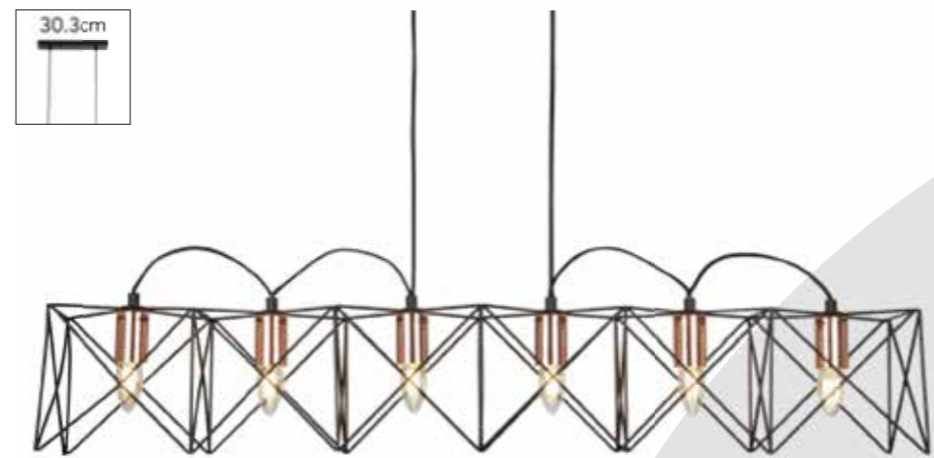

8416-6BK
ANTHEA 6Lt Metal Pendant
Black & Copper Metal

TH145 x H21 x W19 x L110cm