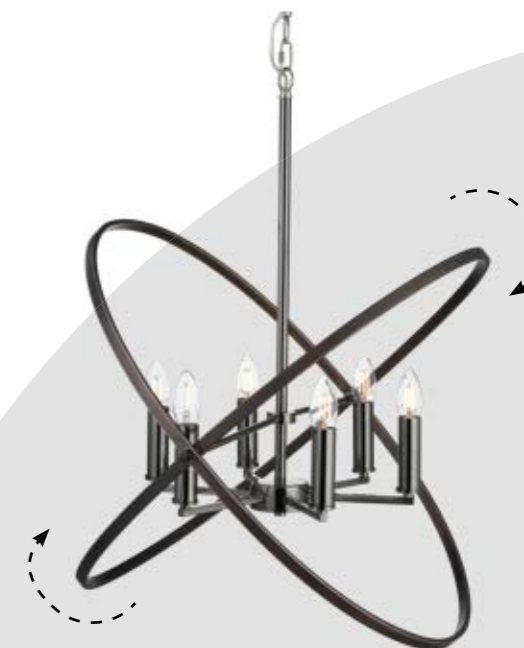

TH150 x H60 x W61 x L62cm

8344-4BZ
HOOPLA 4Lt Semi-Flush
Bronze & Brown Metal

H33 x W45 x L45cm

8344-4PW
HOOPLA 4Lt Semi-Flush
Pewter & Black Metal

H33 x W45 x L45cm

8246-6PW
HOOPLA 6Lt Pendant
Pewter & Black Metal