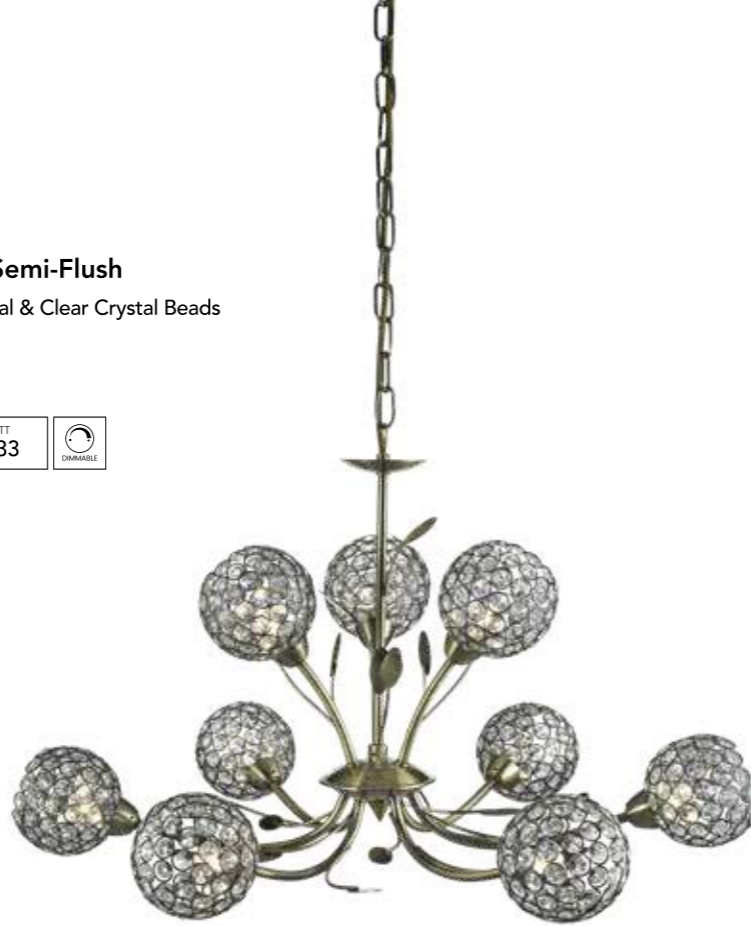

H17 x Ø54cm

6573-3CC
BELLIS II 3Lt Semi-Flush
 Chrome Metal & Clear Crystal Beads

H18 x Ø54cm

3573CC
EU3573CC
BELLIS II 3Lt Floor Lamp
 Chrome Metal & Clear Crystal Beads

H166 x Ø29cm

5579-9CC
BELLIS II 9Lt Pendant
 Chrome Metal & Clear Crystal Beads

TH120 x H39 x Ø68cm

5575-5CC
BELLIS II 5Lt Pendant
 Chrome Metal & Clear Crystal Beads

TH120 x H39 x Ø58cm

6575-5AB

BELLIS II 5Lt Semi-Flush

Antique Brass Metal & Clear Crystal Beads

H17 x Ø54cm

5579-9AB

BELLIS II 9Lt Pendant

Antique Brass Metal & Clear Crystal Beads

TH120 x H39 x Ø68cm

3573AB

EU3573AB

BELLIS II 3Lt Floor Lamp

Antique Brass Metal & Clear Crystal Beads

H166 x Ø29cm

4571AB

EU4571AB

BELLIS II Table Lamp

Antique Brass Metal & Clear Crystal Beads

H38 x Ø13cm

5575-5AB

BELLIS II 5Lt Pendant

Antique Brass Metal & Clear Crystal Beads