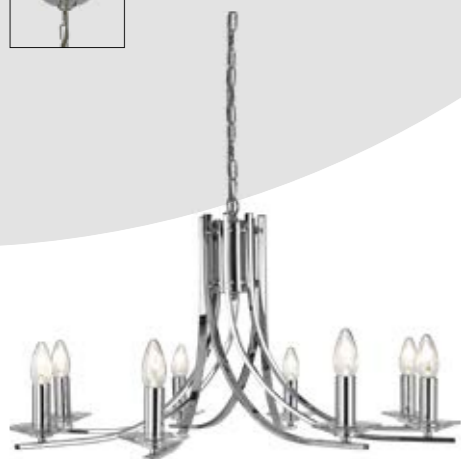

TH145 x H41 x Ø75cm

41612-12CC
ASCONA 12Lt Pendant
 Chrome Metal & Glass

TH262 x H55 x Ø88cm

4168-8CC
ASCONA 8Lt Pendant
 Chrome Metal & Glass

TH145 x H41 x Ø75cm

4165-5CC
ASCONA 5Lt Pendant
 Chrome Metal & Glass