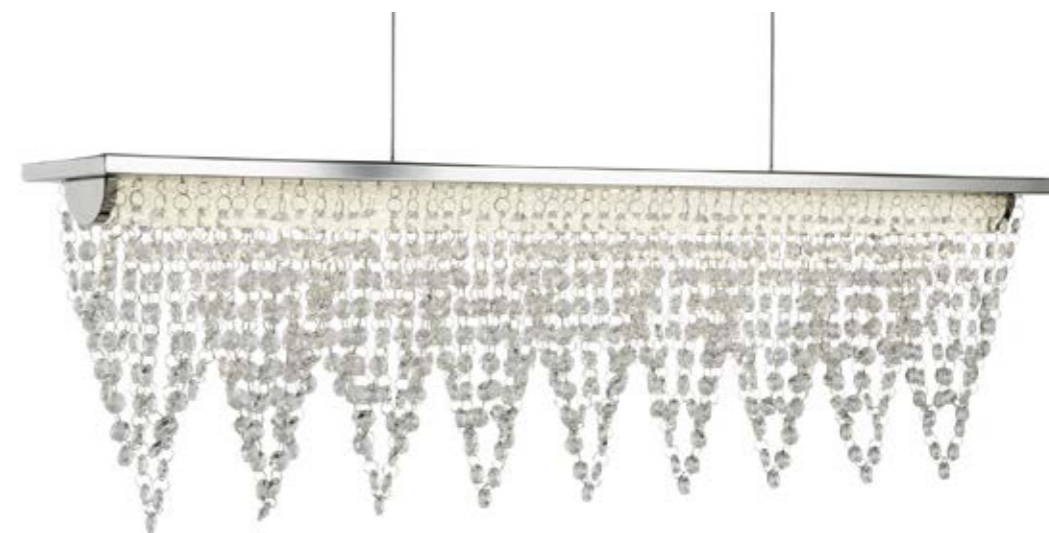

TH120 x H55 x Ø57cm

80614-14CC
FLORENCE 14Lt Bar Pendant
 Chrome Metal & Clear Crystal

TH124 x H54 x W40 x L128cm

6061SS
MEMPHIS Bar Pendant
 Satin Silver & Chrome Metal

TH138 x H25 x W14 x L114cm

8857CC
DRAPE Bar Pendant
 Chrome Metal & Clear Crystal