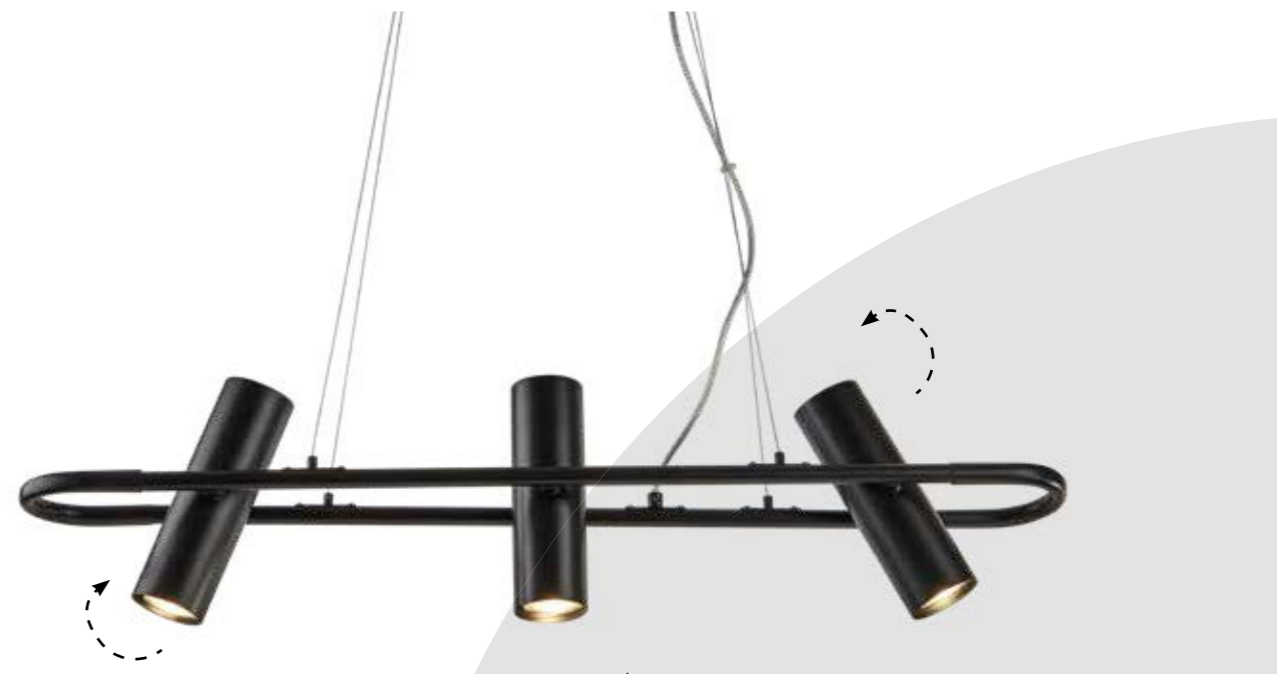

1893-3BK
TELESCOPE 3Lt Pendant
Matt Black Metal

TH120 x H19 x W11 x L85cm