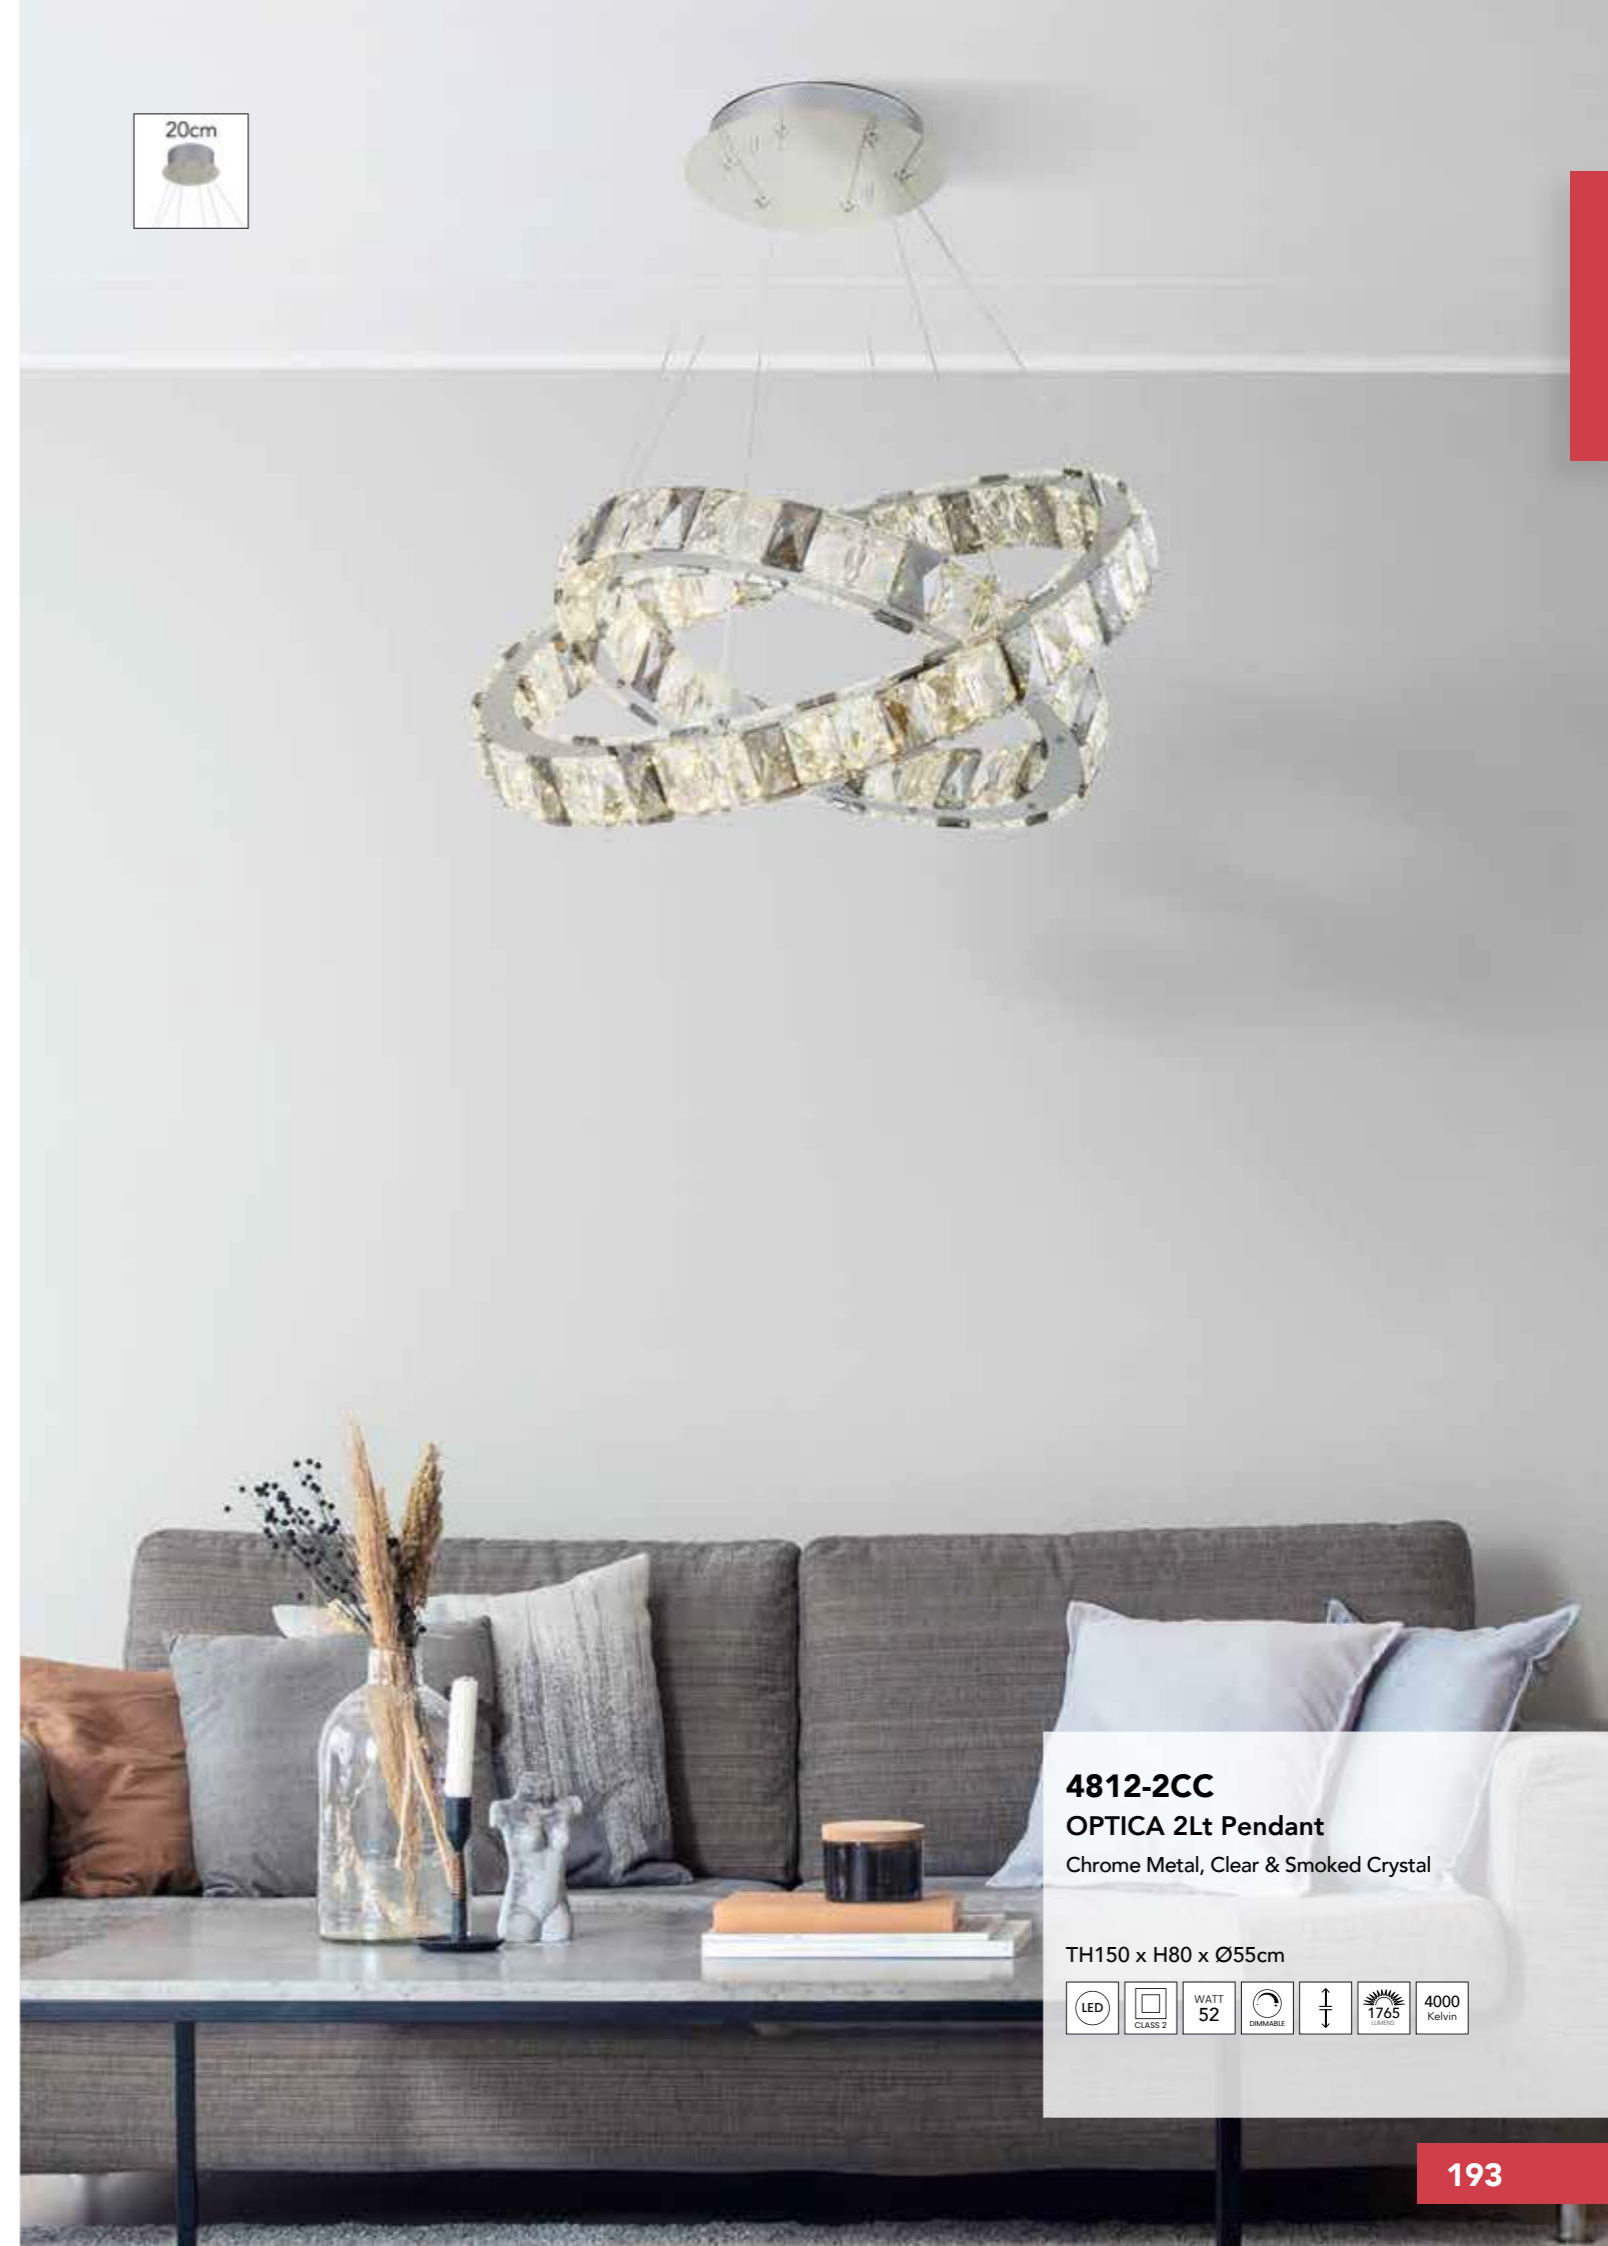

TH250 x H120 x Ø67cm

4812-2CC
OPTICA 2Lt Pendant
 Chrome Metal, Clear & Smoked Crystal

TH150 x H80 x Ø55cm

8337-7CC

ELISE 7Lt Convertible Pendant To Semi-Flush
Chrome Metal & Crystal

TH134 x H17 x Ø48cm

8335-5CC