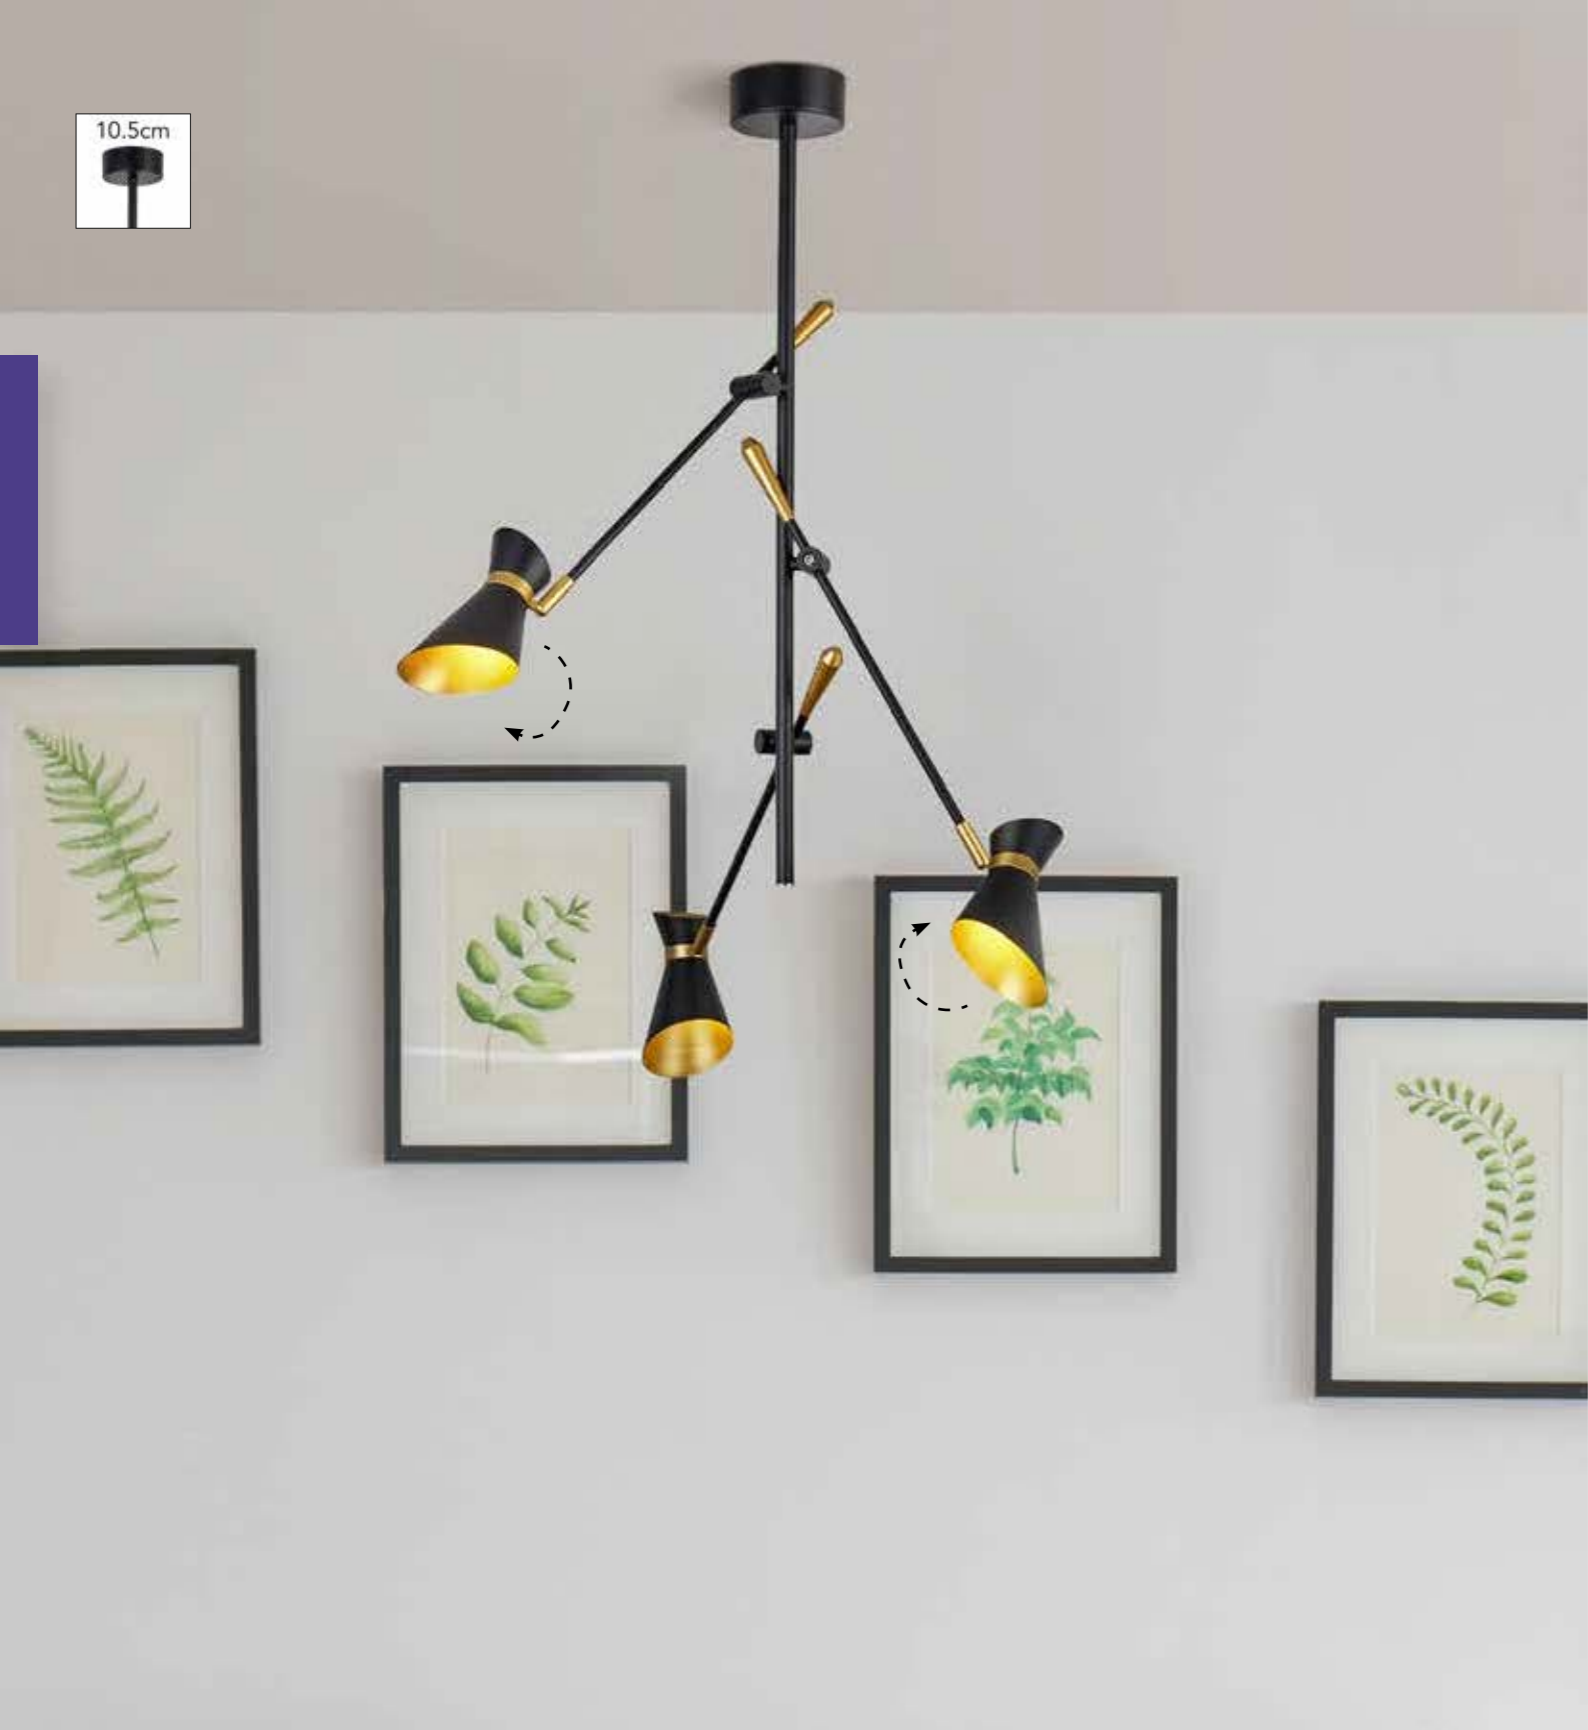

TH120 x H40 x W52cm

3242-2CC
ROCKET 2Lt Pendant
Chrome Metal & Crystal

TH120 x H48 x Ø19cm

2085-5CC
DUCHESS 5Lt Pendant
Chrome Metal, Crystal & Black String Shades

TH120 x H48 x W53cm

5943-3BG
DIABLO 3Lt Pendant
 Matt Black Metal with Gold Inner