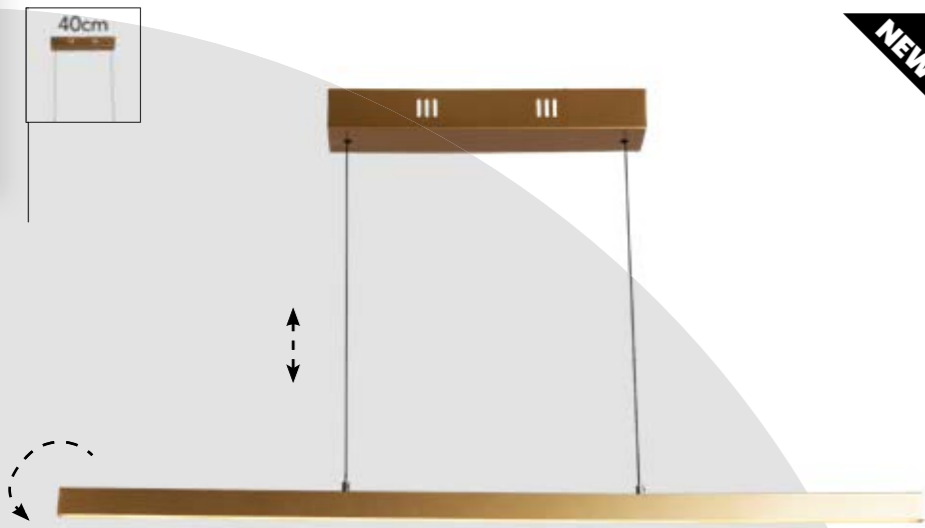

TH120 x H39 x W8 x L100cm

30228GO
LAYLA Gesture Control Pendant
Gold Metal & Opal Acrylic

TH190 x H100 x W8 x L101cm

30228BK
LAYLA Gesture Control Pendant
Black Metal & Opal Acrylic

TH190 x H100 x W8 x L101cm