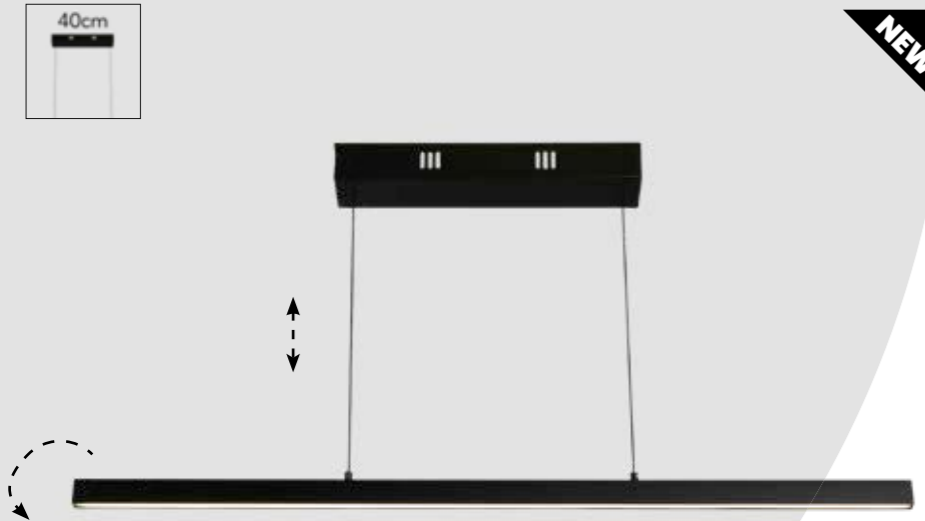

TH120 x H39 x W8 x L100cm

30228GO
LAYLA Gesture Control Pendant
Gold Metal & Opal Acrylic

TH190 x H100 x W8 x L101cm

30228BK
LAYLA Gesture Control Pendant
Black Metal & Opal Acrylic

TH190 x H100 x W8 x L101cm