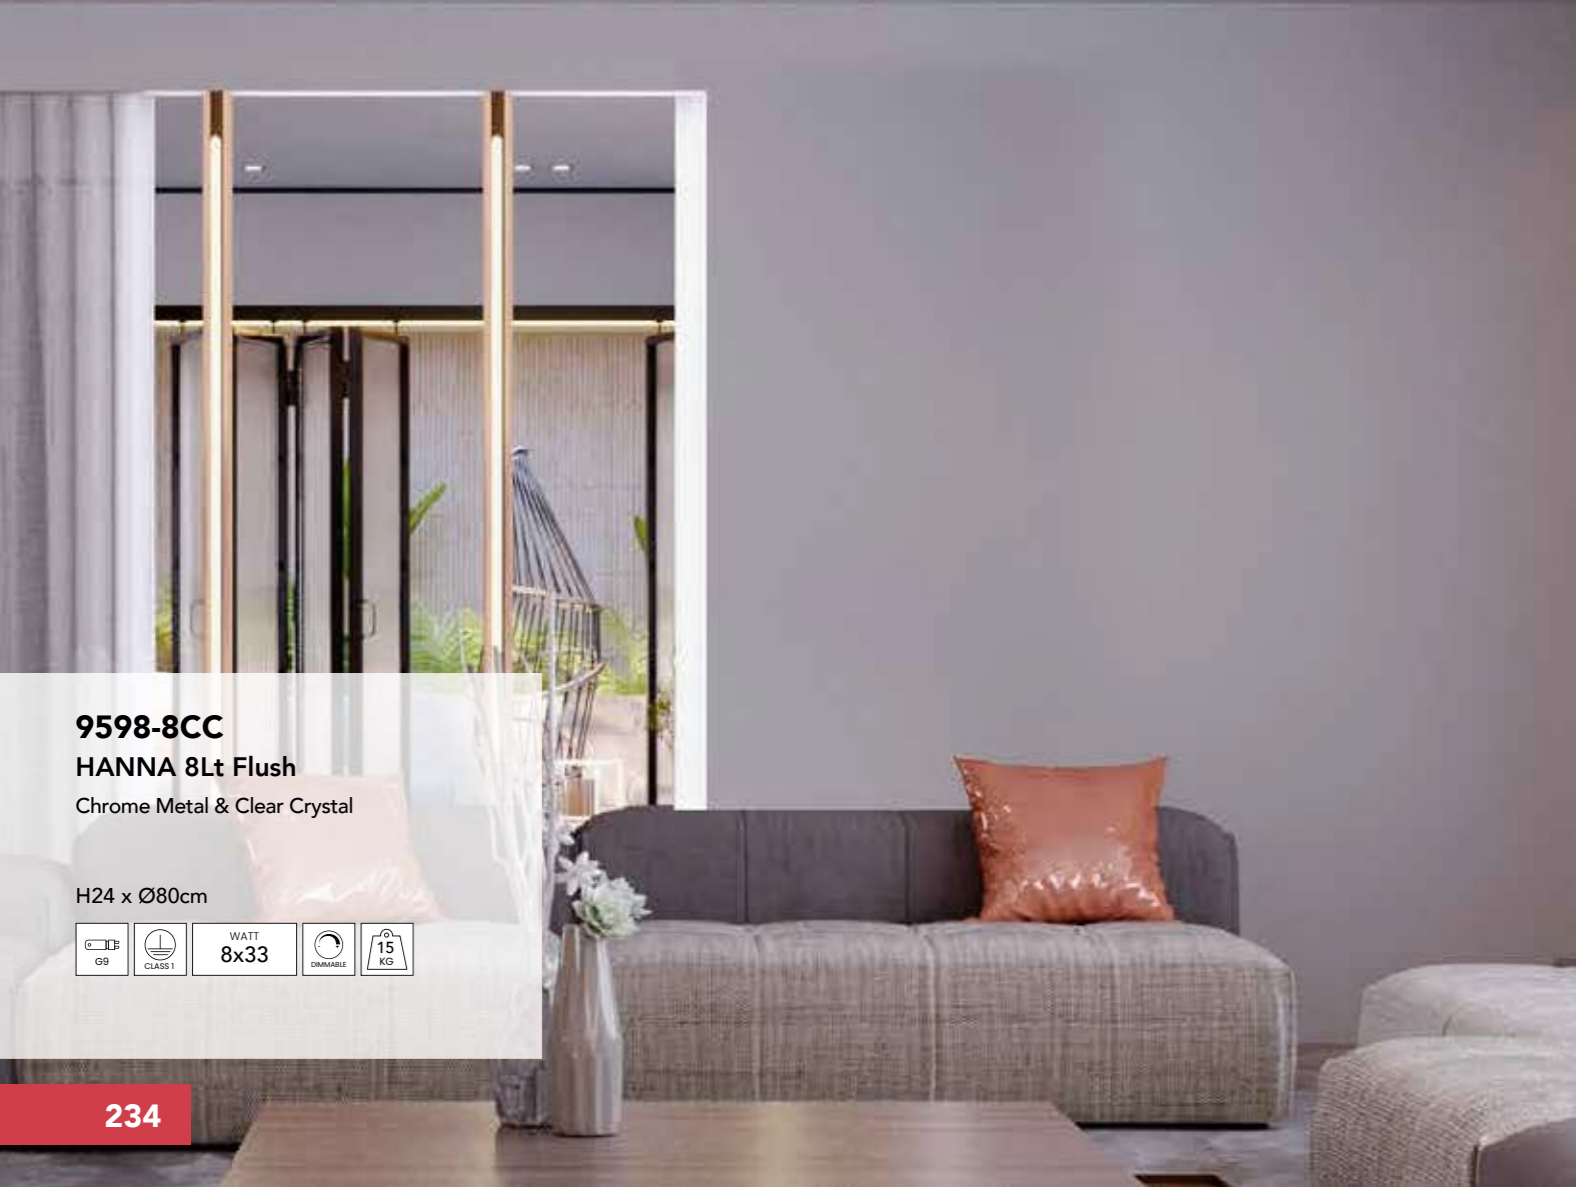

H20 x Ø45cm

3304-4CC
HANNA 4Lt Flush
Chrome Metal & Clear Crystal

H18 x Ø35cm

3302-2CC
HANNA 2Lt Wall Light
Chrome Metal & Clear Crystal

H18 x W20cm

3308-8CC
HANNA 8Lt Flush
Chrome Metal & Clear Crystal

H21 x Ø55cm