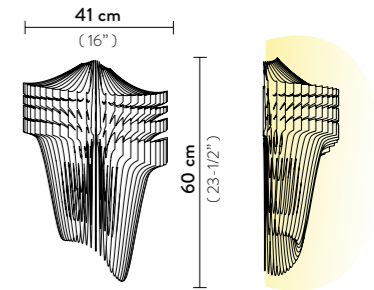

FINISH	SIZE	PRODUCT CODE	PRICE VAT EXCLUDED	CANOPY DETAILS		
GOLD	XL	ARISXLOGLD01T00E27EU	€ 6.900,00	XL - L Ø 16 - Ø 20 x h. 3,5 cm M - S Ø 12 - Ø 16 x h. 3 cm		
	L	ARISL00GLD01T00E27EU	€ 4.900,00			
	M	ARISM00GLD01T00E27EU	€ 2.755,00			
	S	ARISS00GLD01T00E27EU	€ 2.230,00			
	ACCESSORIES				€ 75,00	
6M CABLE KIT (also after lamp order)			€ 75,00			
TRANSPARENT	XL	ARISXLOTRS01T00E27EU	€ 2.450,00	XL - L Ø 16 - Ø 20 x h. 3,5 cm M - S Ø 12 - Ø 16 x h. 3 cm		
	L	ARISL00TRS01T00E27EU	€ 2.015,00			
	M	ARISM00TRS01T00E27EU	€ 1.400,00			
	S	ARISS00TRS01T00E27EU	€ 1.050,00			
	ACCESSORIES				€ 75,00	
6M CABLE KIT (also after lamp order)			€ 75,00			
BLACK FADE	XL	ARISXLOBKF01T00E27EU	€ 3.600,00	XL - L Ø 16 - Ø 20 x h. 3,5 cm M - S Ø 12 - Ø 16 x h. 3 cm		
	ACCESSORIES				€ 75,00	
	6M CABLE KIT (also after lamp order)				€ 75,00	

FINISH	PRODUCT CODE	PRICE VAT EXCLUDED	DETAILS
GOLD	ARIWS00GLD00000000EU	€ 695,00	
TRANSPARENT	ARIWS00TRS00000000EU	€ 520,00