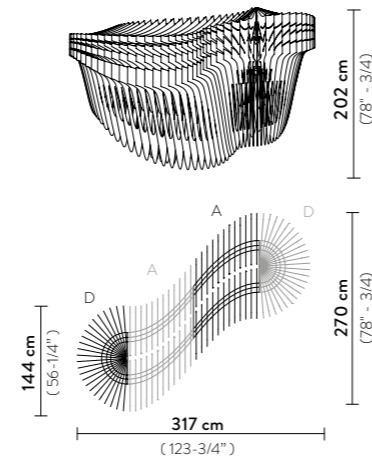

FINISH	SIZE	PRODUCT CODE	PRICE VAT EXCLUDED	CANOPY DETAILS		
GOLD	XL	ARISXLOGLD01T00E27EU	€ 6.900,00	XL - L Ø 16 - Ø 20 x h. 3,5 cm M - S Ø 12 - Ø 16 x h. 3 cm		
	L	ARISL00GLD01T00E27EU	€ 4.900,00			
	M	ARISM00GLD01T00E27EU	€ 2.755,00			
	S	ARISS00GLD01T00E27EU	€ 2.230,00			
	ACCESSORIES				€ 75,00	
6M CABLE KIT (also after lamp order)			€ 75,00			
TRANSPARENT	XL	ARISXLOTRS01T00E27EU	€ 2.450,00	XL - L Ø 16 - Ø 20 x h. 3,5 cm M - S Ø 12 - Ø 16 x h. 3 cm		
	L	ARISL00TRS01T00E27EU	€ 2.015,00			
	M	ARISM00TRS01T00E27EU	€ 1.400,00			
	S	ARISS00TRS01T00E27EU	€ 1.050,00			
	ACCESSORIES				€ 75,00	
6M CABLE KIT (also after lamp order)			€ 75,00			
BLACK FADE	XL	ARISXLOBKF01T00E27EU	€ 3.600,00	XL - L Ø 16 - Ø 20 x h. 3,5 cm M - S Ø 12 - Ø 16 x h. 3 cm		
	ACCESSORIES				€ 75,00	
	6M CABLE KIT (also after lamp order)				€ 75,00	

Dimmable: with dimmable bulbs

Materials: Polycarbonate, Lentiflex®

With: 20 Hanging Points

Weight: net 214 Kg - gross 461 Kg

Packaging: 222 x 82 x h. 63 cm
222 x 82 x h. 63 cm

ARIA INFINITA ARRANGEMENT 2

Light Source: 54 X 12W E27 LED Filament Bulbs
+ 14 X 12W Spot LED PAR 38