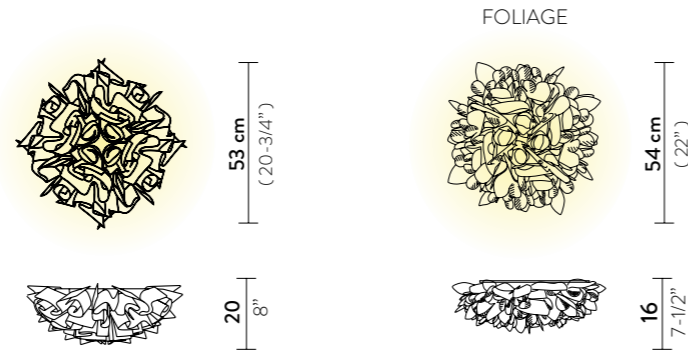

With: Magnetic hanging System

Weight: net 1,25 Kg - gross 2,6 Kg
net 1,4 Kg - gross 2,8 Kg (AUREA)

Packaging: 56 x 55 x h. 23 cm

VELI CEILING/WALL MINI

Light Source: 2 X 6W E14 LED Filament Bulbs

Dimmable: with dimmable bulbs