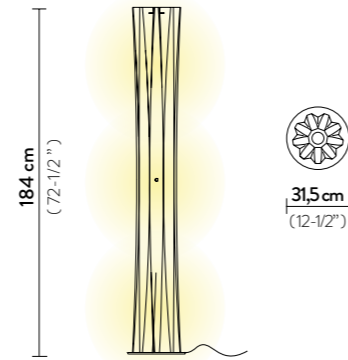

FINISH	SIZE	PRODUCT CODE	PRICE VAT EXCLUDED	CANOPY DETAILS
 WHITE FADE	XL	AVISXL0WHF01T00000EU	€ 2.600,00	XL - L Ø 16 - Ø 20 x h. 3,5 cm M - S Ø 12 - Ø 16 x h. 3 cm 
	L	AVISL00WHF01T00000EU	€ 2.020,00	
	M	AVISM00WHF01T00000EU	€ 1.350,00	
	S	AVISS00WHF01T00000EU	€ 1.100,00	
	ACCESSORIES		6M CABLE KIT (also after lamp order)	
 BLACK FADE	XL	AVISXL0BKF01T00000EU	€ 2.600,00	XL - L Ø 16 - Ø 20 x h. 3,5 cm M - S Ø 12 - Ø 16 x h. 3 cm 
	L	AVISL00BKF01T00000EU	€ 2.020,00	
	M	AVISM00BKF01T00000EU	€ 1.350,00	
	S	AVISS00BKF01T00000EU	€ 1.100,00	
	ACCESSORIES		6M CABLE KIT (also after lamp order)	
 EDITION TURQUOISE	M	AVISM00TRQ01T00000EU TURQUOISE	€ 1.910,00	XL - L Ø 16 - Ø 20 x h. 3,5 cm M - S Ø 12 - Ø 16 x h. 3 cm 
	M	AVISM00BLU01T00000EU BLUE	€ 1.910,00	
	ACCESSORIES		6M CABLE KIT (also after lamp order)	

BACH FLOOR XXL

Light Source: 3 X 12W E27 LED Filament Bulbs

Dimmable: with dimmable bulbs

Materials: Opalflex®

With: stainless steel base

Weight: net 4 Kg - gross 6,5 Kg

Packaging: 30 x 38 x h. 184 cm

BACH FLOOR XL