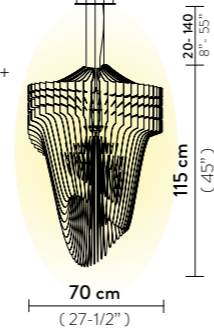

Le componenti e le caratteristiche per installazione elettrica possono variare a seconda delle normative dei diversi Paesi; contattateci per maggiori informazioni.

BULBS WATTAGE - WATTAGGIO LAMPADINE

The wattage of the light bulbs is suggested for an optimal balance between luminous output and product aesthetics and should not be considered as the maximum power that can be installed on the product.

Where explicitly recommended, please follow the indicated bulb size and diameter.

La potenza delle lampadine è suggerita per ottenere un equilibrio ottimale tra resa luminosa ed estetica del prodotto e non deve essere considerata come la potenza massima che si può raggiungere con le lampadine e non deve essere considerata come la potenza massima installabile sul prodotto. Dove esplicitamente consigliato, attenersi alle dimensioni e al diametro della lampadina indicati.

FINISH	PRODUCT CODE	PRICE VAT EXCLUDED	DETAILS
<p>PRISMA</p>	ACRTM00WHT00000000EU	€ 630,00	<p>2 POSITIONS LIGHT SWITCH</p> <p>2 x E27/E26 SHADE BULBS 1 x E14/E12 BASE BULB</p>

ARIA SUSPENSION XL

Light Source: 6 X 12W E27 LED Filament Bulbs + 1 X 11W Spot LED PAR 30
Dimmable: with dimmable bulbs
Materials: Cristalflex®, Lentiflex®
Weight: net 23,5 Kg - gross 32,8 Kg
Packaging: 153 x 66 x h. 16 cm
 55 x 55 x h. 45 cm

ARIA SUSPENSION LARGE

Light Source: 4 X 12W E27 LED Filament Bulbs + 1 X 11W Spot LED PAR 30
Dimmable: with dimmable bulbs
Materials: Cristalflex®, Lentiflex®
Weight: net 19,2 Kg - gross 29,5 Kg
Packaging: 153 x 66 x h. 16 cm
 46 x 46 x h. 43 cm