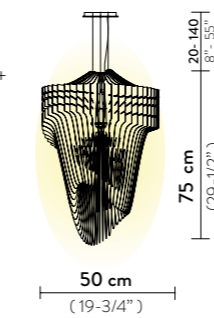

ARIA SUSPENSION SMALL

Light Source: 2 X 12W E27 LED Filament Bulbs + 1 X 7W Spot LED PAR 20
Dimmable: with dimmable bulbs
Materials: Cristalflex®, Lentiflex®
Weight: net 5,3 Kg - gross 13,5 Kg
Packaging: 110 x 43 x h. 11 cm
35 x 35 x h. 33 cm

ARIA APPLIQUE

Light Source: 2 X 6W E14 LED Filament Bulbs + 1 X 6W Spot LED
Dimmable: with dimmable bulbs
Materials: Cristalflex®, Lentiflex®
Weight: net 2 Kg - gross 5 Kg
Packaging: 80 x 40,5 x h. 7,5 cm
26 x 28 x h. 16 cm