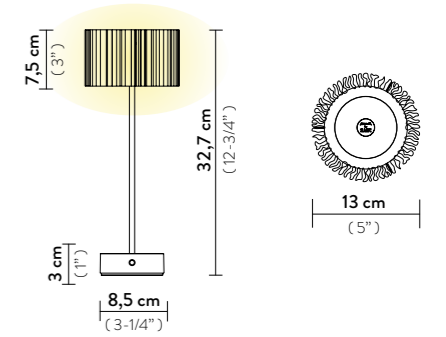

Where explicitly recommended, please follow the indicated bulb size and diameter.

La potenza delle lampadine è suggerita per ottenere un equilibrio ottimale tra resa luminosa ed estetica del prodotto e non deve essere considerata come la potenza massima che si può raggiungere con le lampadine e non deve essere considerata come la potenza massima installabile sul prodotto. Dove esplicitamente consigliato, attenersi alle dimensioni e al diametro della lampadina indicati.

Packaging: 63 x 64 x h. 34 cm

ACCORDÉON VERTICAL

Light Source: 1 X 6W E14 LED Filament Bulb (max Ø5cm)

Dimmable: with dimmable bulbs

Materials: Lentiflex®, Lentiflex® with cold foil

Weight: net 0,35 Kg - gross 0,6 Kg

Weight: net 0,47 Kg - gross 0,75 Kg

Packaging: 19 x 17 x h. 48 cm

FINISH	PRODUCT CODE	PRICE VAT EXCLUDED	CANOPY DETAILS	
<p>GOLD</p>	ACRSM00GLD01T27NMTEU 2700 KELVIN	€ 1.055,00	<p>Ø 16 x h. 3,2 cm</p>	
	ACRSM00GLD01T30NMTEU 3000 KELVIN	€ 1.055,00		
	ACCESSORIES			
	6M CABLE KIT (must be ordered with lamp)	€ 75,00		
	DALI ACC00DAL0220000L0	€ 85,00		
	CASAMBI ACC00CAI0220000G0	€ 211,00		
<p>SILVER</p>	ACRSM00SLV01T27NMTEU 2700 KELVIN	€ 1.055,00	<p>Ø 16 x h. 3,2 cm</p>	
	ACRSM00SLV01T30NMTEU 3000 KELVIN	€ 1.055,00		
	ACCESSORIES			
	6M CABLE KIT (must be ordered with lamp)	€ 75,00		
	DALI ACC00DAL0220000L0	€ 85,00		
	CASAMBI ACC00CAI0220000G0	€ 211,00		
<p>WHITE</p>	ACRSM00WHT01T0027KEU 2700 KELVIN	€ 1.035,00	<p>Ø 16 x h. 3,2 cm</p>	
	ACRSM00WHT01T0030KEU 3000 KELVIN	€ 1.035,00		
	ACCESSORIES			
	6M CABLE KIT (must be ordered with lamp)	€ 75,00		
	DALI ACC00DAL0220000L0	€ 85,00		
	CASAMBI ACC00CAI0220000G0	€ 211,00		
<p>GOLD PRISMA</p>	ACRSS00GLD01B00NMTEU GOLD	€ 265,00	<p>Ø 12 x h. 3,2 cm</p>	
	ACRSS00PRS01B00000EU PRISMA	€ 220,00		
	ACCESSORIES			
	6M CABLE KIT (must be ordered with lamp)	€ 75,00		