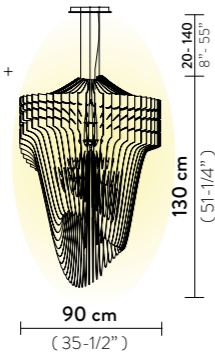

ARIA SUSPENSION XL

Light Source: 6 X 12W E27 LED Filament Bulbs + 1 X 11W Spot LED PAR 30
Dimmable: with dimmable bulbs
Materials: Cristalflex®, Lentiflex®
Weight: net 23,5 Kg - gross 32,8 Kg
Packaging: 153 x 66 x h. 16 cm
55 x 55 x h. 45 cm