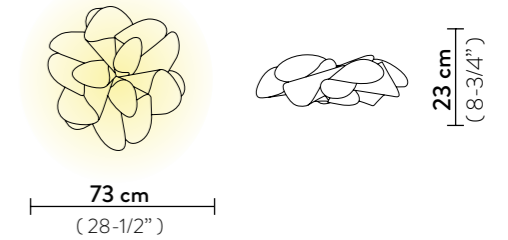

Weight: net 1,8 Kg - gross 4 Kg

Packaging: 80 x 80 x h. 30 cm

FINISH	PRODUCT CODE	PRICE VAT EXCLUDED	DETAILS	
<p>LA BELLE ÉTOILE WHITE</p>	ETOCS00WHT00000LEDEU	€ 770,00	<p>Magnetic hanging System</p>	
	ACCESSORIES			
	DALI ACC00DAL0UNI000M0	€ 224,00		
	CASAMBI ACC00CAI0220000G0	€ 211,00		
<p>LA BELLE ÉTOILE BLACK</p>	ETOCS00BLK00000LEDEU	€ 770,00	<p>Magnetic hanging System</p>	
	ACCESSORIES			
	DALI ACC00DAL0UNI000M0	€ 224,00		
	CASAMBI ACC00CAI0220000G0	€ 211,00		
<p>ÉTOILE PRISMA</p>	ETOCS00PRS00000LEDEU	€ 710,00	<p>Magnetic hanging System</p>	
	ACCESSORIES			
	DALI ACC00DAL0UNI000M0	€ 224,00		
	CASAMBI ACC00CAI0220000G0	€ 211,00		