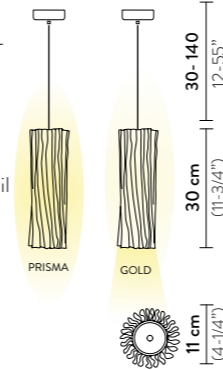

ACCORDÉON VERTICAL

Light Source: 1 X 6W E14 LED Filament Bulb (max Ø5cm)

Dimmable: with dimmable bulbs

Materials: Lentiflex®, Lentiflex® with cold foil

Weight: net 0,35 Kg - gross 0,6 Kg

Packaging: 18 x 18 x h. 35 cm

ACCORDÉON BATTERY

Light Source: 1,3W - 150 Lumen - 2.700 Kelvin - Battery LED

Dimmable: with integrated dimmer

Materials: Lentiflex®, anodized aluminium

With: at max intensity around 6.5 hours duration, at min intensity around 60 hours duration

Weight: net 0,47 Kg - gross 0,75 Kg

Packaging: 19 x 17 x h. 48 cm