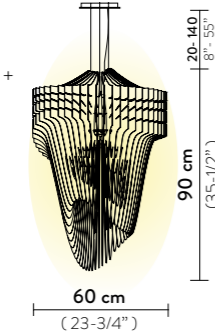

ARIA SUSPENSION MEDIUM

Light Source: 3 X 12W E27 LED Filament Bulbs + 1 X 7W Spot LED PAR 20
Dimmable: with dimmable bulbs
Materials: Cristalflex®, Lentiflex®
Weight: net 13,5 Kg - gross 17,7 Kg
Packaging: 120 x 57 x h. 16 cm
35 x 35 x h. 33 cm