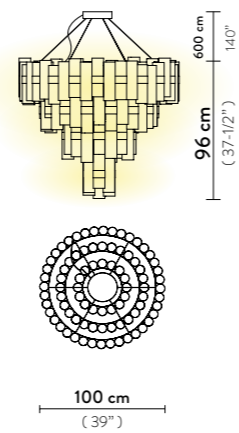

Weight: net 19,6 Kg - gross 58 Kg

Packaging: 114 x 114 x h. 64 cm

FINISH	SIZE	PRODUCT CODE	PRICE VAT EXCLUDED	CANOPY DETAILS
 GOLD	5	LALS5XLGLD06T00NMTEU	€ 6.800,00	Ø 31 - Ø 35 x h. 5 cm 
	4	LALS4XLGLD06T00NMTEU	€ 5.100,00	
	ACCESSORIES			
	DALI ACC00DAL0UNI000B0	€ 85,00		
		CASAMBI ACC00CAI0220000A0	€ 185,00	
 GRADIENT	5	LALS5XLGRD06T00NMTEU	€ 6.800,00	Ø 31 - Ø 35 x h. 5 cm 
	4	LALS4XLGRD06T00NMTEU	€ 5.100,00	
	ACCESSORIES			
	DALI ACC00DAL0UNI000B0	€ 85,00		
		CASAMBI ACC00CAI0220000A0	€ 185,00	
 PEWTER	5	LALS5XLPWT06T00NMTEU	€ 6.800,00	Ø 31 - Ø 35 x h. 5 cm 
	4	LALS4XLPWT06T00NMTEU	€ 5.100,00	
	ACCESSORIES			
	DALI ACC00DAL0UNI000B0	€ 85,00		
		CASAMBI ACC00CAI0220000A0	€ 185,00	
 WHITE	5	LALS5XLWHT06T00NMTEU	€ 5.800,00	Ø 31 - Ø 35 x h. 5 cm 
	4	LALS4XLWHT06T00NMTEU	€ 4.100,00	
	ACCESSORIES			
	DALI ACC00DAL0UNI000B0	€ 85,00		
		CASAMBI ACC00CAI0220000A0	€ 185,00	