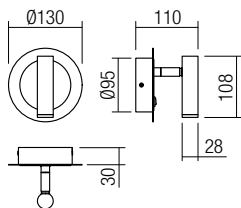

01-3090 Sand Black/Brass

COB LED · 6W
3000K · CRI 80
LED flux: 502 lm
Luminaire flux: 378 lm

01-3091 Sand White/Brass