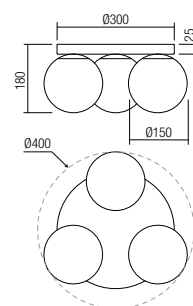

01-3151 Matt Gold
01-3152 Sand Black
E27, 3 x max. 42W