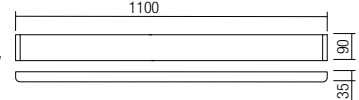

01-3208 Sand White
01-3209 Sand Black
2835 SMD LED, 192 pcs x 0,19W
36W
3000K · CRI 90
LED flux: 4900 lm
Luminaire flux: 3303 lm