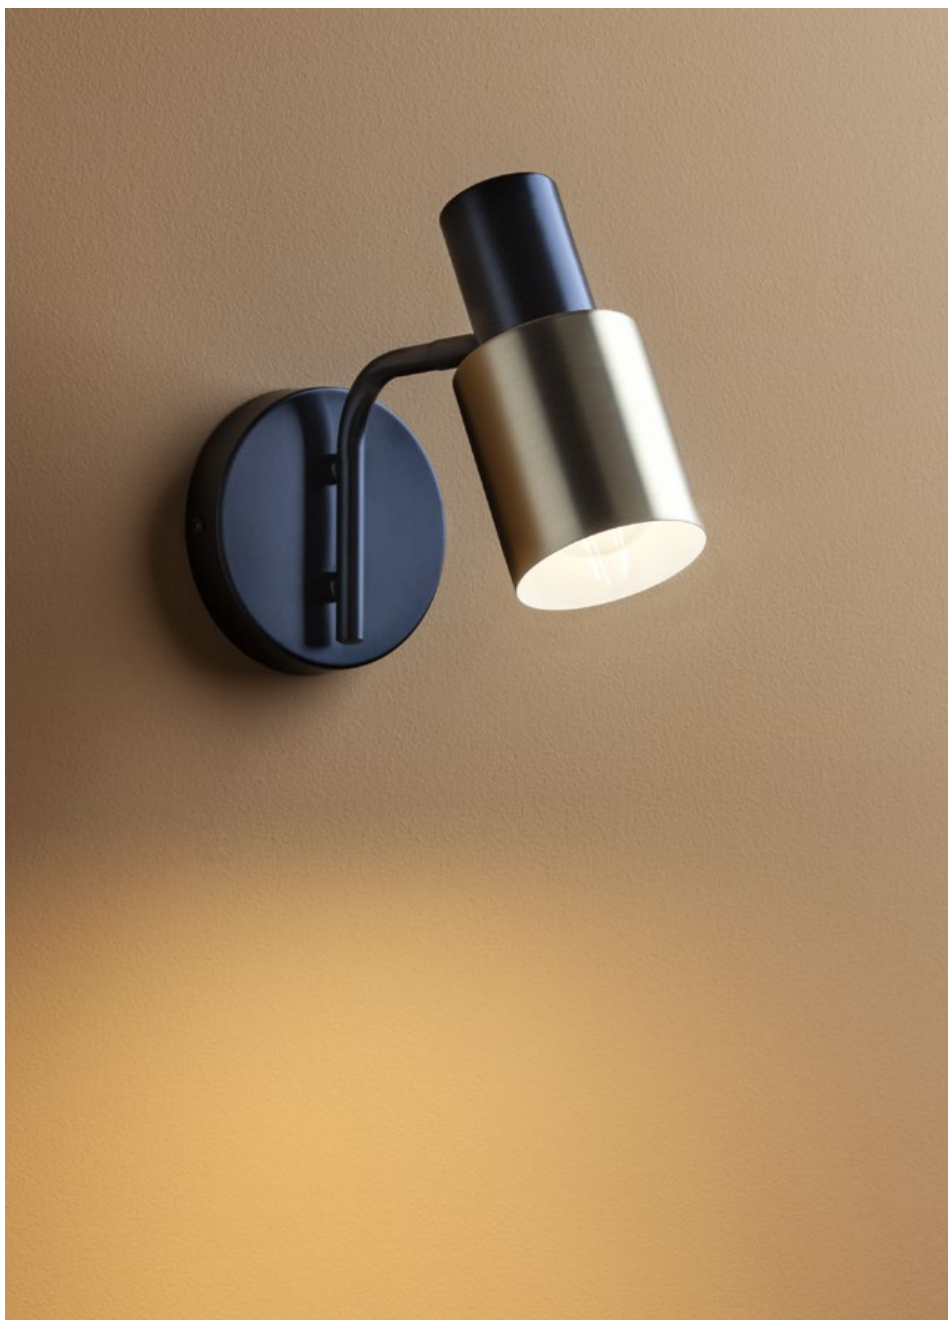

Info

Light fixtures for interior equipped with SMD LEDs, structure of metal painted in sand black with brass aluminium rings, diffuser of white silicone.

Corpuri pentru interior echipate cu LED-uri SMD, structură din metal vopsită negru mat cu cercuri din aluminiu finisat alamă, dispersor din silicon alb.

Apparecchi per interni equipaggiati con LED SMD, struttura in metallo verniciata nero opaco con cerchi in alluminio finitura ottone, diffusore in silicone bianco.

Светильники для внутреннего освещения, оснащенные светодиодами SMD, с металлической структурой, окрашенной в матово-черный цвет, алюминиевыми кругами с отделкой под латунь и рассеивателем из белого силикона.

Beltéri lámpa testek, SMD LED-el szerelve, fém szerkezet mat fekete színű körkörös réz betéttel, fehér szilikon diszperzór.

Осветителни тела за интериор, оборудвани с LED-ове SMD, метална структура, боядисана в матово черно с салуминиеви кръгове с месингово покритие, бял силиконов дифузер.

Svietidlá do interiéru vybavené SMD LED diódami, kovová konštrukcia v pieskovej čiernej farbe s mosadznými hliníkovými krúžkami, difúzor z bieleho silikónu.

01-3079

E27, 1 x max. 15W