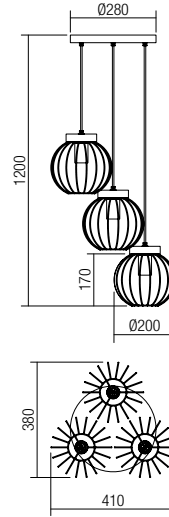

01-3136

E27, 1 x max. 42W

01-3137

E27, 3 x max. 42W