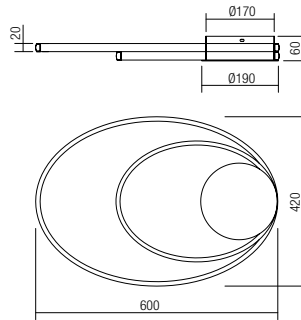

3000K

4000K

3000K

01-2957 3000K
01-2958 4000K
 SMD LED · 45W · CRI 80
 LED flux: 6500 lm
 Luminaire flux:
 3000K: 3412 lm
 4000K: 3452 lm

78

01-2959 3000K
01-2960 4000K
 SMD LED · 55W · CRI 80
 LED flux: 8000 lm
 Luminaire flux:
 3000K: 3978 lm
 4000K: 4113 lm