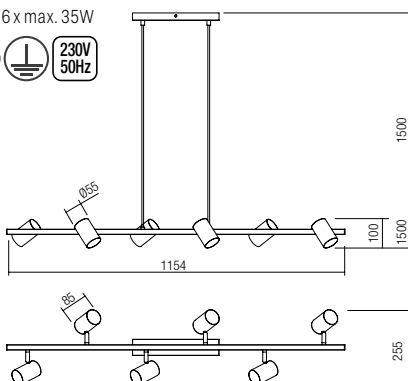

04-541

GU10, 6 x max. 35W