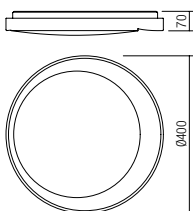

05-901
SMD LED · 24W
4000K · CRI 80
LED flux: 2500 lm
Luminaire flux: 1220 lm