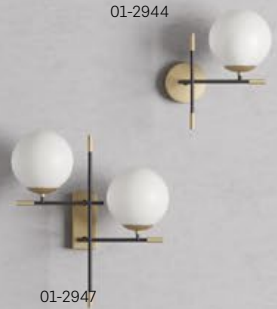

01-2944

01-2947