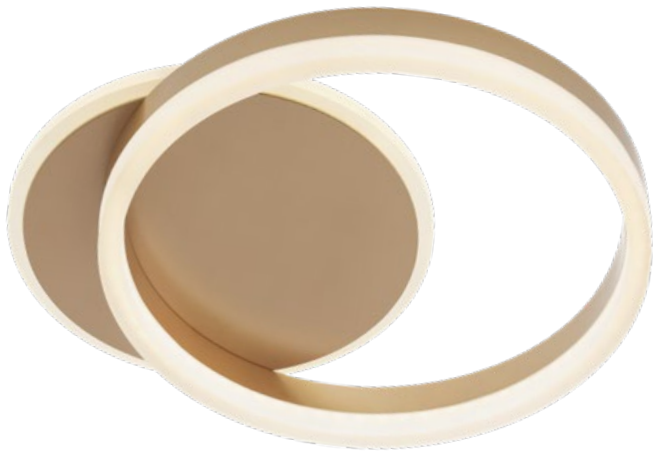

01-2628 Sand White/Sand Black
01-2629 Matt Gold

SMD LED · 28W
3000K · CRI 80
LED flux: 3848 lm
Luminaire flux: 1780 lm