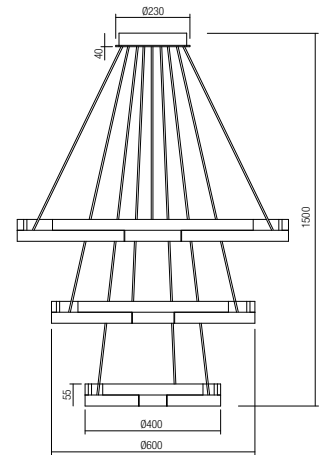

01-3180 Sand White
01-3181 Matt Gold
01-3182 Sand Black
SMD LED · 80W
3000K · CRI 80
LED flux: 9020 lm
Luminaire flux: 4800 lm