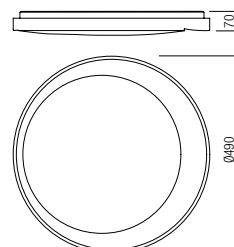

05-902
SMD LED · 36W
4000K · CRI 80
LED flux: 3850 lm
Luminaire flux: 1710 lm