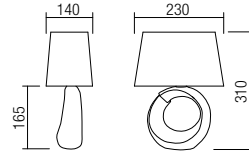

01-1837 Silver
01-1838 Gold

E27, 1 x max. 42W