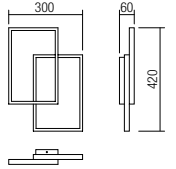

01-2304 Matt White
01-2305 Matt Gold
01-2306 Matt Black
SMD LED · 30W · 3000K · CRI 80
LED flux: 3626 lm
Luminaire flux: 1950 lm