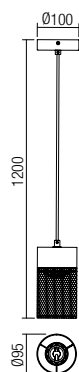

01-3141

E27, 1 x max. 42W