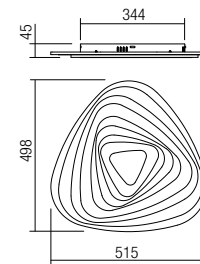

- LIGHT COLOR
  TEMPERATURE
  CONTROL
- 3 LIGHT
  PROGRAM
- TIMER
- DIMMER
- NIGHT LIGHT
  MODE
- REMOTE
  CONTROL