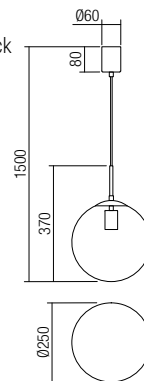

Info

Suspension for interior, metal structure finished in brass or painted in sand black, transparent blown glass diffuser.

Suspensii pentru interior, structură din metal finisat alamă sau vopsit negru mat, dispersor din sticlă suflată transparentă.

Sospensione per interni, struttura in metallo finitura ottone o verniciato nero opaco, diffusore in vetro soffiato trasparente.

Подвесные светильники для внутреннего освещения с металлической структурой, окрашенной в матово-черный цвет или с отделкой под латунь, и рассеивателем из выдувного прозрачного стекла.

Beltéri függesztékek, fém szerkezet, réz vagy matt fekete, áttetsző fújó üveg diszperzór.

Окачени осветителни тела за интериор, метална структура с месингово покритие или боядисана в матово черно, дифузер от прозрачно духано стъкло.

Závesné svietidlá do interiéru, kovová konštrukcia v mosadznom alebo pieskovom čiernom nátere, priehľadný difúzor z fúkaného skla.