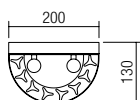

02-982

E14, 2 x max. 28W