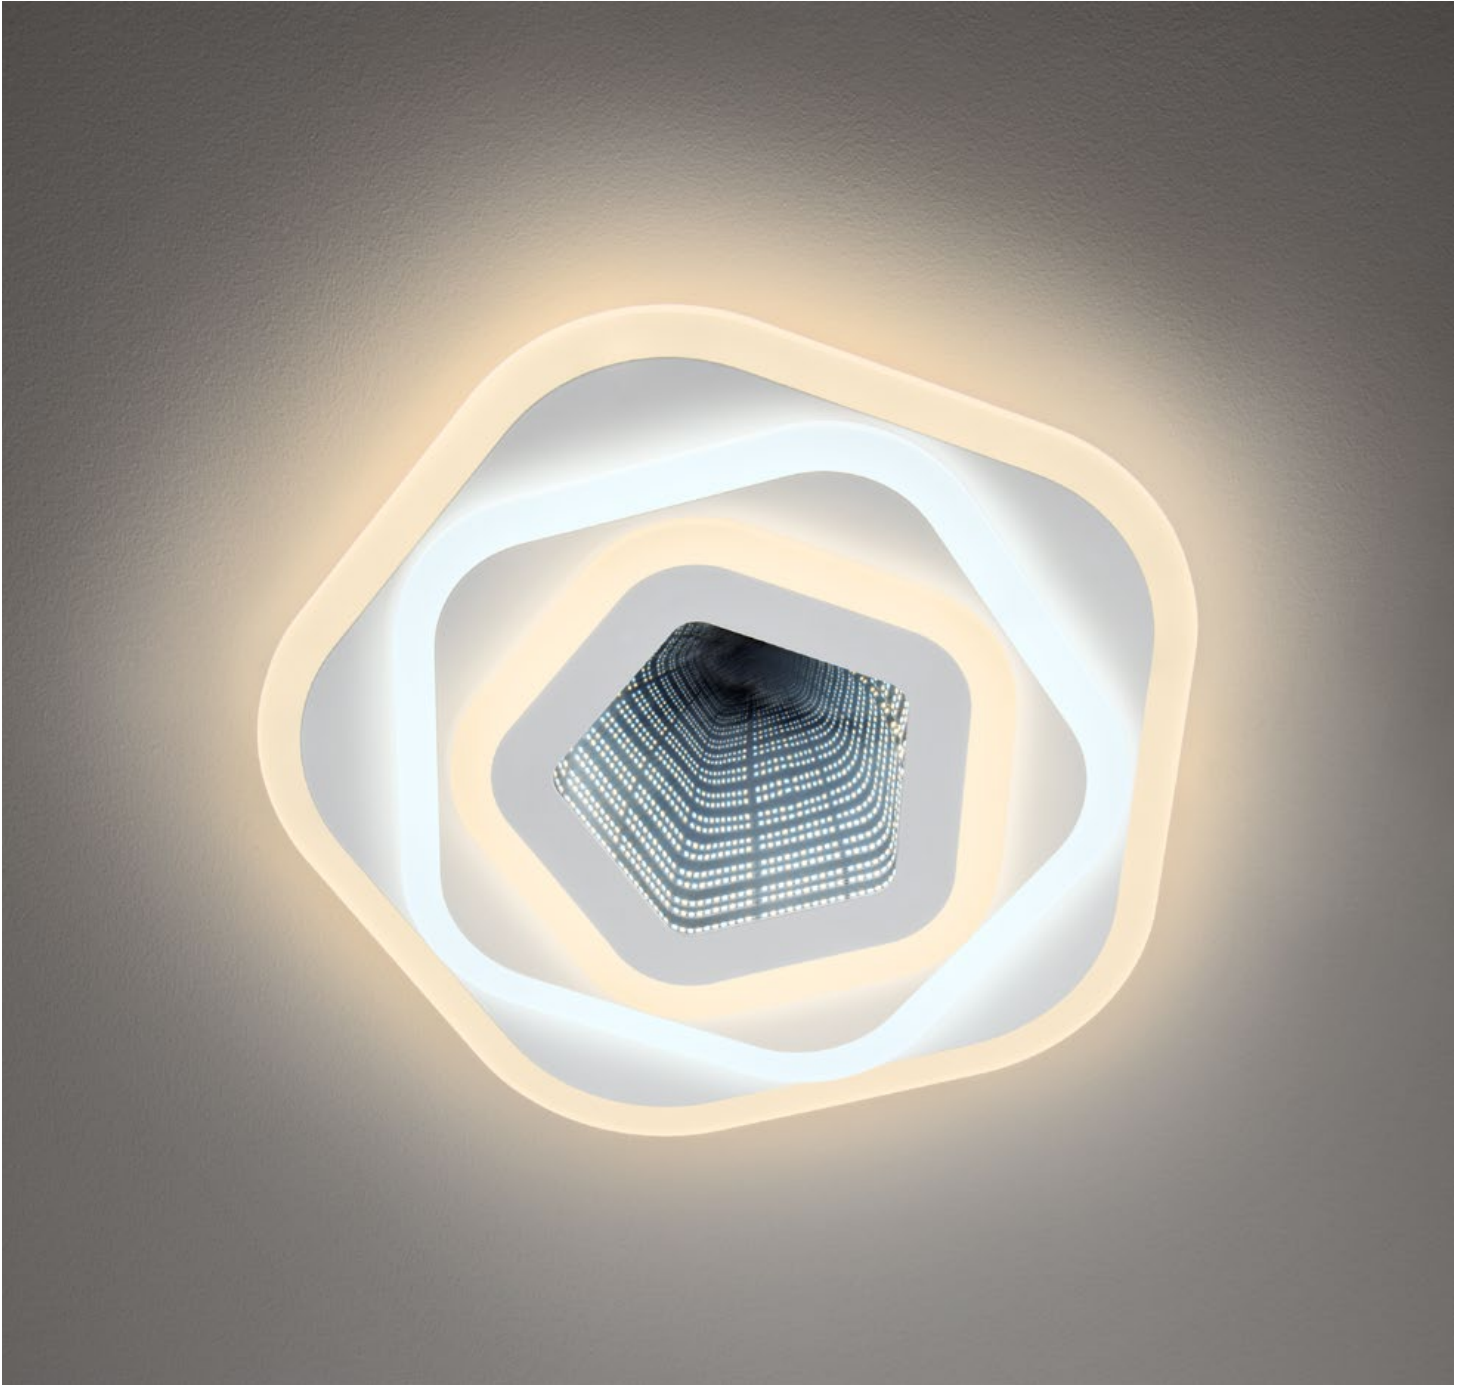

265

- **LIGHT COLOR TEMPERATURE CONTROL**
- **3 LIGHT PROGRAM**
- **TIMER**
- **DIMMER**
- **NIGHT LIGHT MODE**
- **REMOTE CONTROL**