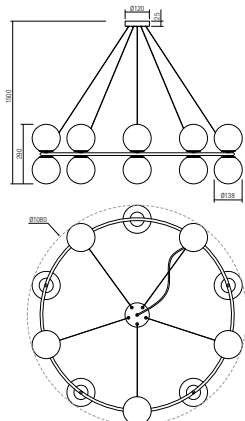

E14, 6 x max. 28W

01-3159 Matt Gold
01-3160 Sand Black
E14, 8 x max. 28W

158

01-3161 Matt Gold
01-3162 Sand Black
E14, 10 x max. 28W

01-3153 Matt Gold
01-3154 Sand Black
E27, 1 x max. 42W

01-3147 Matt Gold
01-3148 Sand Black
E27, 1 x max. 42W