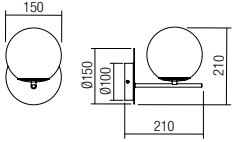

01-3071 Sand Black/Smokey

E14, 1 x max. 28W

01-3072 Sand Black/Smokey

E14, 3 x max. 28W

01-3069 Sand Black/Smokey

E14, 1 x max. 28W

126

01-3070 Sand Black/Smokey