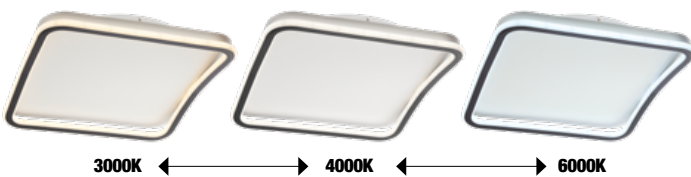

CCT CONTROL