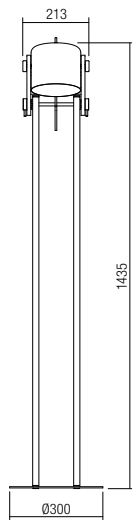

E27, 1 x max. 42W

01-2405

E27, 1x max. 42W

01-2404

E27, 1x max. 42W

info

Light fixtures for interior, structure of metal painted in sand black and natural beech wood.

Corpuri de iluminat pentru interior, structură din metal vopsit negru mat și lemn de fag natur.