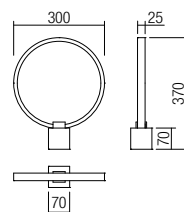

Info

Light fixtures for indoor equipped with SMD LEDs, aluminum structure painted in sand white with white marble base, matt gold with black marble base or sand black with black marble base. Opal polycarbonate diffuser.

Corpuri de iluminat pentru interior echipate cu LED-uri SMD, structură din aluminiu vopsită alb mat și bază din marmură albă, auriu mat și bază de marmură neagră sau negru mat și bază de marmură neagră. Dispersor din policarbonat opal.

Apparecchi per interni equipaggiati con LED SMD, struttura in alluminio verniciato bianco opaco con base in marmo bianco, oro opaco con base in marmo nero o nero opaco con base in marmo nero. Diffusore in policarbonato opale.

Светильники для интерьера, оснащенные светодиодами SMD, алюминиевая структура, покрашенная в матовый белый цвет и основа из белого мрамора, в матовый золотистый цвет и основа из чёрного мрамора или в матовый чёрный цвет и основа из чёрного мрамора. Рассеиватель из опалового поликарбоната.

Beltéri lámpa testek, SMD LED-el szerelve, matt fehér alumínium szerkezet, fehér márvány talpal vagy matt arany, matt fekete szerkezet fekete márvány talpal, opál polikarbonát diszperzör.

Вътрешни осветителни тела, оборудвани със SMD светодиоди, алуминиева структура боядисана в матово бяло, матово златисто и черна мраморна основа или матово черно и черна мраморна основа, дифузьор от опалов поликарбонат.

Interiérové svietidlá vybavené SMD LED diódami, hliníková konštrukcia lakovaná pieskovo biela s bielym mramorovým podstavcom, matne zlatá s čiernym mramorovým podstavcom alebo pieskovo čierna s čiernym mramorovým podstavcom. Opálový polykarbonátový difúzor.

01-3058 Sand White
01-3059 Matt Gold
01-3060 Sand Black