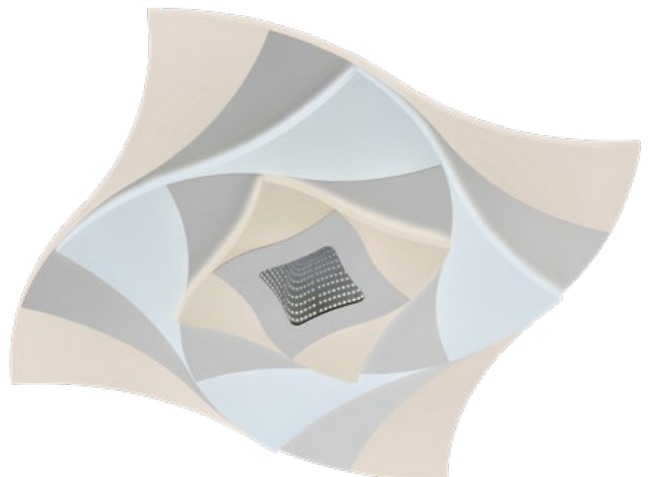

264

- **LIGHT COLOR TEMPERATURE CONTROL**
- **3 LIGHT PROGRAM**
- **TIMER**
- **DIMMER**
- **NIGHT LIGHT MODE**
- **REMOTE CONTROL**

01-2341
SMD LED · 63W
3000/4000/6000K · CRI 85
LED flux: 8580 lm
Luminaire flux: 4611 lm