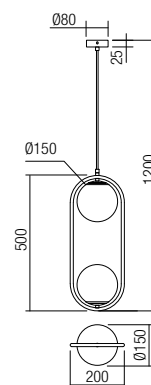

01-2626

E14, 2 x max. 28W