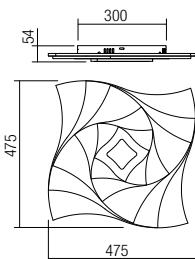

264

- **LIGHT COLOR TEMPERATURE CONTROL**
- **3 LIGHT PROGRAM**
- **TIMER**
- **DIMMER**
- **NIGHT LIGHT MODE**
- **REMOTE CONTROL**

01-2341
SMD LED · 63W
3000/4000/6000K · CRI 85
LED flux: 8580 lm
Luminaire flux: 4611 lm