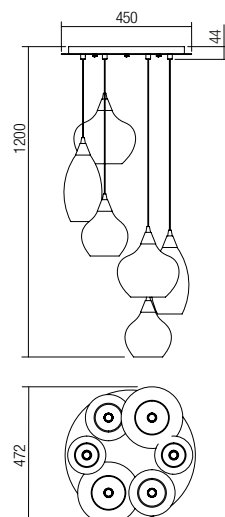

E14, 6 x max. 28W