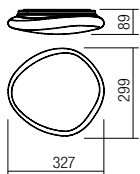

05-906

SMD LED · 18W · 4000K · CRI 85
LED flux: 1800 lm
Luminaire flux: 1200 lm