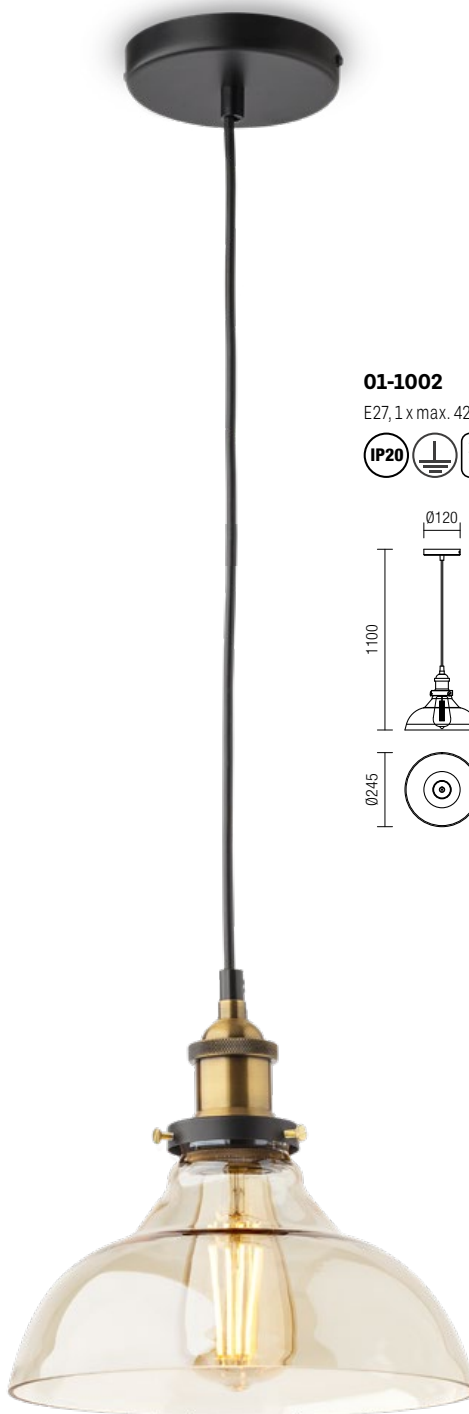

Rad interiérových svietidiel, kovová konštrukcia, elektrostaticky lakované v čiernej farbe a so starožitným mosadz kovovými prvkami, oranžové tienidlo z fúkaného skla.

01-1026

E27, 1 x max. 42W

01-1002

E27, 1 x max. 42W