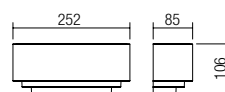

05-953 Matt White
05-954 Matt Gold
05-955 Matt Black

E14, 1 x max. 28W