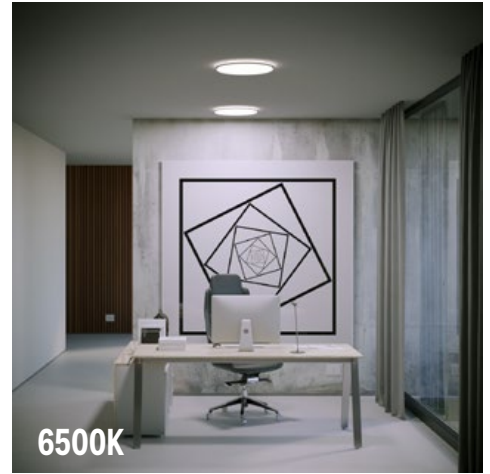

CEILING CCT VERSIONS

CEILING SINGLE COLOR TEMPERATURE VERSIONS

CCT15W models

05-942 Matt White
05-943 Matt Black
SMD LED 15W
CCT 3000/4000/6500K · CRI 80
LED flux: 3000K: 1800 lm, 4000K: 1900 lm, 6500K: 1900 lm
Luminaire flux: 3000K: 1300 lm, 4000K: 1450 lm, 6500K: 1450 lm

3000K models

05-944 Matt White
05-945 Matt Black
SMD LED · 24W · 3000K · CRI 80
LED flux: 2900 lm
Luminaire flux: 2200 lm

CCT24W models

05-934 Matt White
05-935 Matt Black
SMD LED · 24W
CCT 3000/4000/6500K · CRI 80
LED flux: 3000K: 2600 lm, 4000K: 2700 lm, 6500K: 2700 lm
Luminaire flux: 3000K: 1700 lm, 4000K: 1900 lm, 6500K: 1900 lm

4000K models

05-938 Matt White
05-939 Matt Black
SMD LED · 24W · 4000K · CRI 80
LED flux: 3000 lm
Luminaire flux: 2200 lm

267

CCT24W models

05-936 Matt White
05-937 Matt Black
SMD LED · 24W
CCT 3000/4000/6500K · CRI 80
LED flux: 3000K: 2600 lm, 4000K: 2700 lm, 6500K: 2700 lm
Luminaire flux: 3000K: 1800 lm, 4000K: 2000 lm, 6500K: 2000 lm

3000K models

05-940 Matt White
05-941 Matt Black
SMD LED · 24W · 3000K · CRI 80
LED flux: 2900 lm
Luminaire flux: 2200 lm

4000K models

05-946 Matt White
05-947 Matt Black
SMD LED · 24W · 4000K · CRI 80
LED flux: 3000 lm
Luminaire flux: 2200 lm

EASY CEILING FIXING SYSTEM