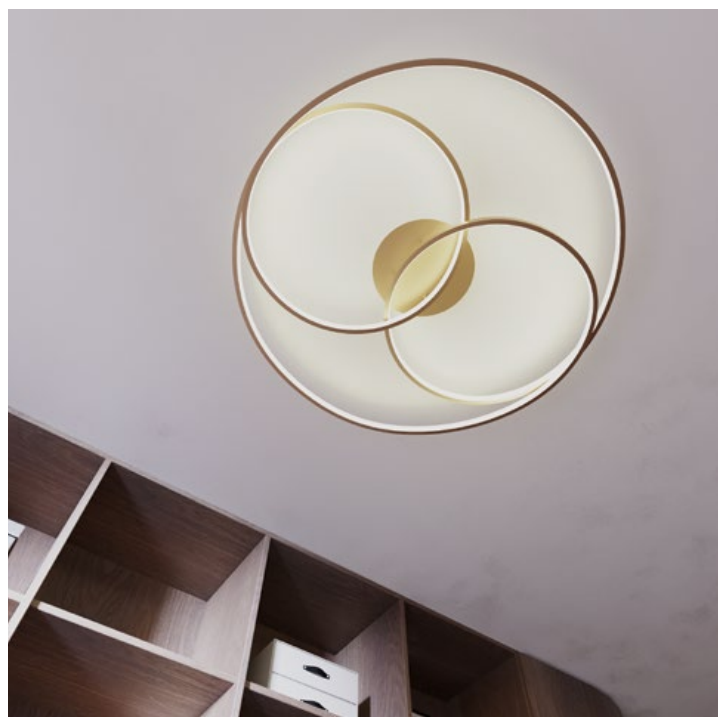

Info

Ceiling lamps for indoor equipped with SMD LEDs, metal and aluminum structure painted in sand white, matt bronze or sand black, white PVC diffuser.

Plafoniere pentru interior echipate cu led-uri SMD, structură din metal și aluminiu vopsit alb mat, bronz mat sau negru mat, dispersor din PVC alb.

Plafoniere per interni equipaggiate con LED SMD, struttura in metallo e alluminio verniciato bianco opaco, bronzo opaco o nero opaco, diffusore in PVC bianco.

Плафоны для интерьера, оснащенные светодиодами SMD, структура из металла и алюминия, покрашенная в матовый белый, матовый бронзовый или матовый чёрный цвет, рассеиватель из белого ПВХ.

Beltéri mennyezeti lámpák, SMD LED-el szerelve, matt fehér, matt bronz vagy matt fekete fém és alumínium szerkezet, fehér PVC difúzor.

Тавани осветления за интериора, оборудвани със SMD светодиоди, структура от алуминий и метал, боядисана в матово бяло, матово бронзово или матово черно, дифузер от бял PVC.

Interiérové stropné svietidlá vybavené SMD LED diódami, kovová a hliníková konštrukcia lakovaná v pieskovo bielej, matnej bronz alebo matnej čiernej, biely PVC difúzor.

01-2971 Sand White
01-2973 Matt Bronze
01-2975 Sand Black

SMD LED · 92W
3000K · CRI 80
LED flux: 10400 lm
Luminaire flux:
01-2971: 4918 lm
01-2973: 4918 lm
01-2975: 4130 lm

01-2972 Sand White
01-2974 Matt Bronze
01-2976 Sand Black

SMD LED · 92W
4000K · CRI 80
LED flux: 10400 lm
Luminaire flux:
01-2972: 5041 lm
01-2974: 5041 lm
01-2976: 4211 lm