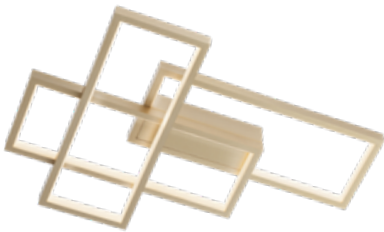

01-2304 Matt White
01-2305 Matt Gold
01-2306 Matt Black
SMD LED · 30W · 3000K · CRI 80
LED flux: 3626 lm
Luminaire flux: 1950 lm

01-2307 Matt White
01-2308 Matt Gold
01-2309 Matt Black
SMD LED · 40W · 3000K · CRI 80
LED flux: 4942 lm
Luminaire flux: 2680 lm

01-2310 Matt White
01-2311 Matt Gold
01-2312 Matt Black
SMD LED · 50W · 3000K · CRI 80
LED flux: 6348 lm
Luminaire flux: 3400 lm