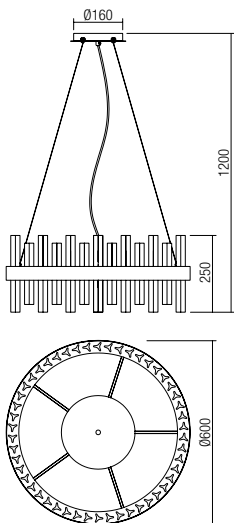

02-984

E14, 8 x max. 28W