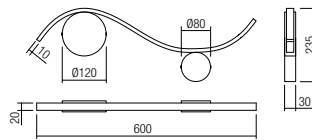

01-3108 Sand White
01-3109 Brass
01-3110 Sand Black
SMD LED · 9W
3000K · CRI 80
LED flux: 1061 lm
Luminaire flux: 668 lm

01-3111 Sand White
01-3112 Brass
01-3113 Sand Black
SMD LED · 11W
3000K · CRI 80
LED flux: 1361 lm
Luminaire flux: 857 lm