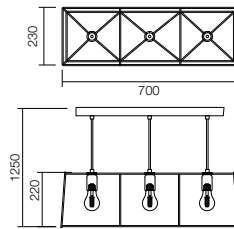

01-1266

E27, 3 x max. 42W