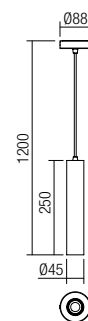

- **01-1659** White
- **01-1660** Bronze
- **01-1661** Copper
- **01-1662** Black

E27, 1 x max. 42W