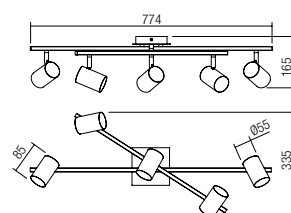

04-540

GU10, 5 x max. 35W