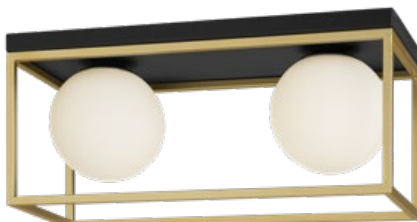

Info

Light fixtures for interior, matt black painted metal structure, brass finished metal frame, opal blown glass diffusers.

Corpuri pentru interior, structură din metal vopsit negru mat, cadru metalic finisat alamă, dispersoare din sticlă suflată opal.

Apparecchi per interni, struttura in metallo verniciato nero opaco, cornice metallica finitura ottone, diffusori in vetro soffiato opalino.

Светильники для внутреннего освещения с металлической структурой, окрашенной в матово-черный цвет, металлическим каркасом, отделанным под латунь, и рассеивателями из выдувного опалового стекла.

Beltéri lámpa testek, matt fekete fém szerkezet réz betéttel, fűjt opál üveg diszperzór.

Светителни тела за интериор, метална структура, боядисана в матово черно, метална рамка с месингово покритие, дифузери от опалено духано стъкло.

Svietidlá do interiéru, matná čierna lakovaná kovová konštrukcia, mosadzný kovový rám, opálové fúkané sklenené difúzory.

E14, 1 x max. 28W

01-3054 Matt Black/Brass

E14, 2 x max. 28W