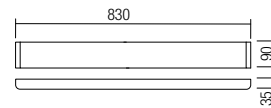

01-3206 Sand White
01-3207 Sand Black
2835 SMD LED, 150 pcs x 0,2W
30W
3000K · CRI 90
LED flux: 3690 lm
Luminaire flux: 2741 lm