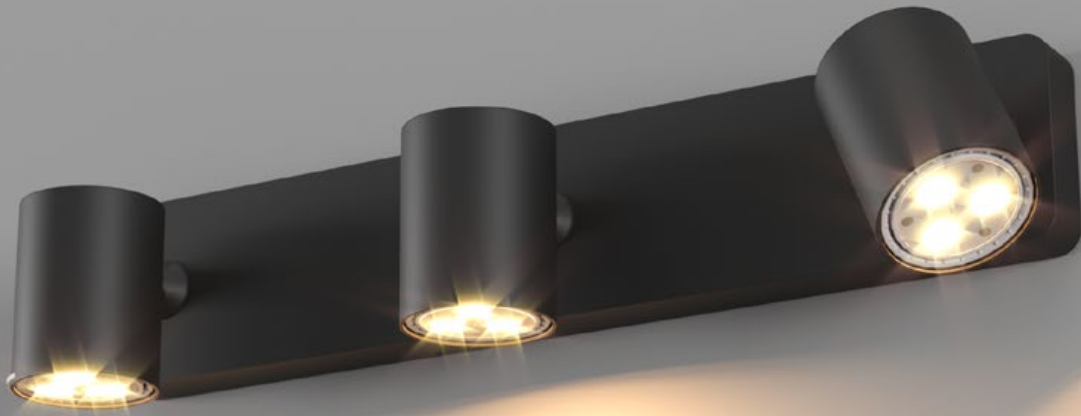

04-467 Matt White
04-468 Matt Black
GU10, 1 x max. 35W

04-469 Matt White
04-470 Matt Black
GU10, 2 x max. 35W

04-473 Matt White
04-474 Matt Black
GU10, 3 x max. 35W

04-471 Matt White
04-472 Matt Black
GU10, 3 x max. 35W