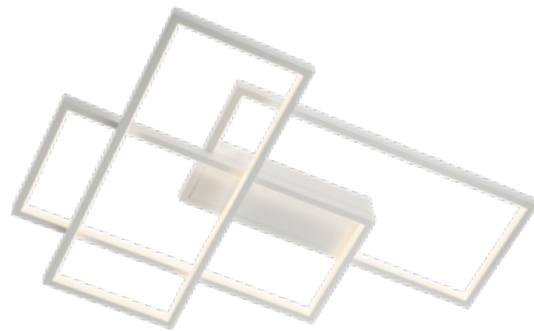

01-2307 Matt White
01-2308 Matt Gold
01-2309 Matt Black
SMD LED · 40W · 3000K · CRI 80
LED flux: 4942 lm
Luminaire flux: 2680 lm

01-2310 Matt White
01-2311 Matt Gold
01-2312 Matt Black
SMD LED · 50W · 3000K · CRI 80
LED flux: 6348 lm
Luminaire flux: 3400 lm