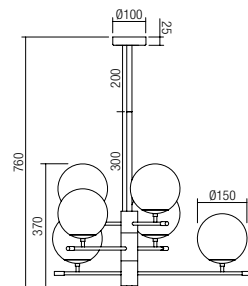

Séria interiérových svietidiel, kovová konštrukcia natretá matnou čiernou a matnou zlatou farbou, tienidlá z opálového fúkaného skla.

01-2950

E14, 6 x max. 28W

01-2948

E14, 6 x max. 28W

152

01-2949

E14, 4 x max. 28W