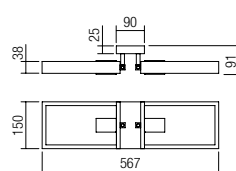

01-1969

E27, 4 x max. 42W