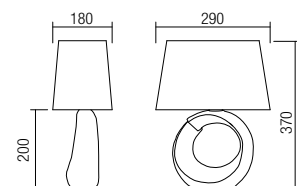

304

info

Table lamps for interior available in two versions: silver finish ceramic structure with white fabric shade or gold finish ceramic structure with black fabric shade.

Veiioze pentru interior disponibile în două variante: structură din ceramică finisată argintiu cu abajur textil alb sau structură din ceramică finisată auriu cu abajur textil negru.

Lampade da tavolo per interni disponibili in due versioni: struttura in ceramica finitura argento con paralume in tessuto bianco o struttura in ceramica finitura oro con paralume in tessuto nero.

Настольные лампы для интерьера доступны в двух вариантах отделки: керамическая структура с серебряной отделкой и белым тканевым абажуром или керамическая структура с золотой отделкой и черным тканевым абажуром.

Beltéri asztali lámpák kétféle kivitelben: ezüst kerámia szerkezet és fehér textil ernyő vagy arany kerámia szerkezet és fekete textil ernyő.

Интериорни настолни осветителни тела в два варианта на покритие – корпус от керамика в цвят сребро и бяла фабрична шапка или керамичен корпус с цвят злато и черна фабрична шапка.

Interiérové stolové lampy, dostupné v dvoch prevedeniach: strieborná keramická štruktúra s bielym textilným tienidlom, alebo zlatá keramická štruktúra s čiernym textilným tienidlom.