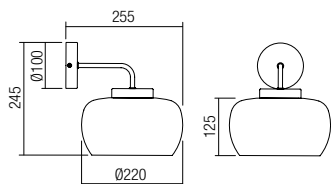

Info

Light fixtures for interior, sand black painted metal structure, smoke blown glass diffusers.

Corpuri de iluminat pentru interior, structură din metal vopsită negru mat, dispersoare din sticlă suflată fumurie.

Apparecchi per interni, struttura in metallo verniciato nero opaco, diffusori in vetro soffiato fumè.

Светильники для внутреннего освещения с металлической структурой, окрашенной в матово-черный цвет, и рассеивателями из выдувного тонированного стекла.

Beltéri lámpa testek, fekete fém szerkezet, füst színű fújít üveg diszperzór.

Осветителни тела за интериор, метална структура, боядисана в матово черно, дифузери от опушено духано стъкло.

Svietidlá do interiéru, kovová konštrukcia pieskovo čierna, difúzory z fúkaného skla.

E27, 3 x max. 42W

E27, 1 x max. 42W