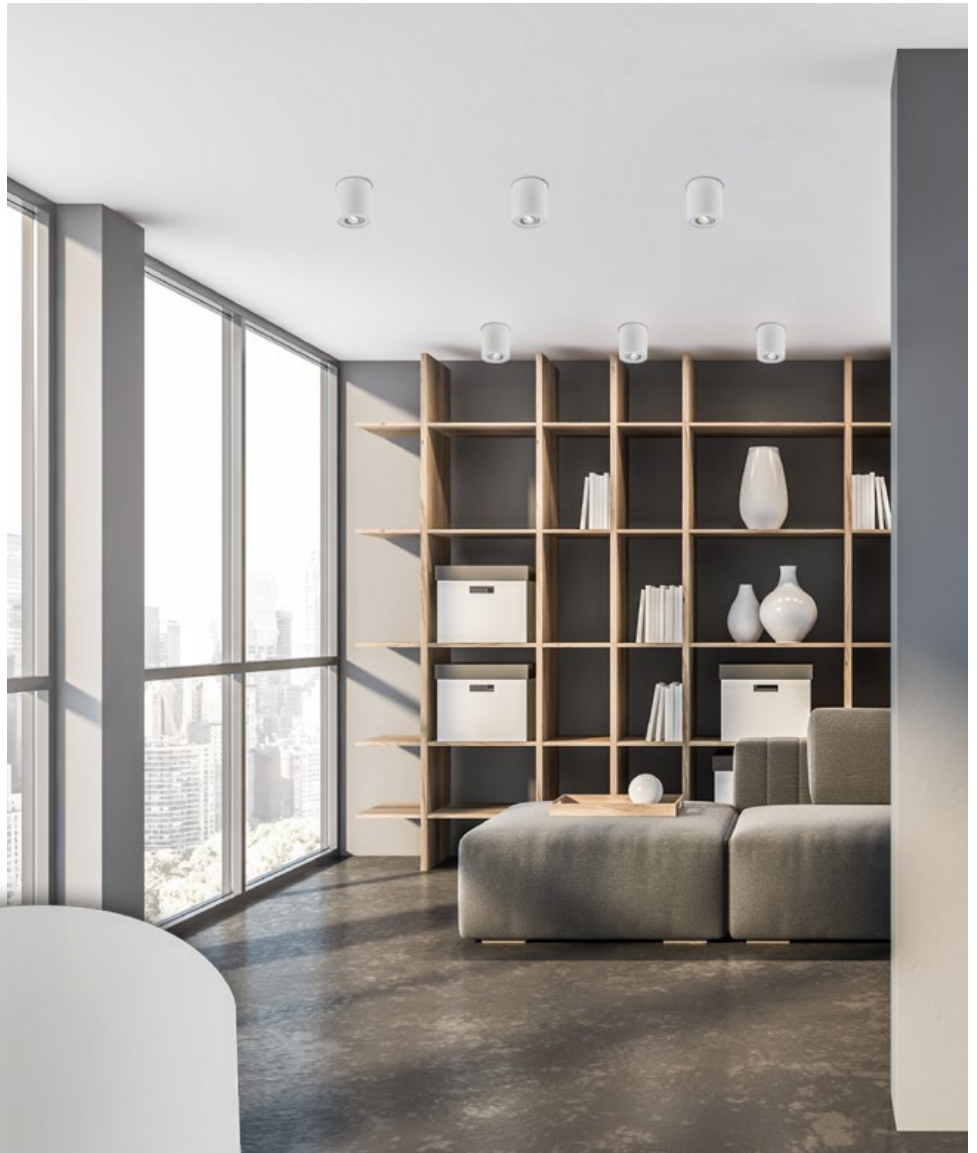

Info

Series of adjustable ceiling lamps for interior, aluminum structure electrostatically painted in matt white or matt black, front part in silver color.

Serie de plafoniere orientabile pentru interior, structură din aluminiu vopsit în câmp electrostatic în versiuni de culoare alb mat sau negru mat, cu parte frontală vopsită argintiu.

Serie di plafoniere orientabili per interni, struttura in alluminio verniciato a polveri bianco opaco o nero opaco, parte frontale in argento.

Серия ориентируемых потолочных светильников для интерьера, алюминиевая конструкция, окрашенная в электростатическом поле в матовый белый или матовый черный цвет, передняя часть серебристого цвета.

Beltéri mozgatható mennyezeti lámpák, elektrosztatikus mezőben festett alumínium szerkezet, matt fehér vagy matt fekete színben, oldalt ezüst.

Серия интерьерни регулируеми плафониери, структура от алуминий електростатично боядисани в матово бяло или матово черно, предна част в сребрист цвят.

Séria nastaviteľných, interiérových stropných svietidiel, hliníková konštrukcia lakovaná v matnej bielej alebo matnej čiernej farbe, predná časť strieborná.

01-1306 Matt White
01-1307 Matt Black

GU10, 1x max. 35W

Ø102

120