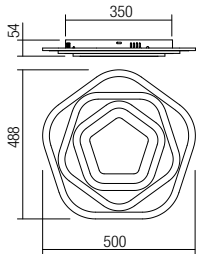

01-2342
SMD LED · 77W
3000/4000/6000K · CRI 85
LED flux: 10000 lm
Luminaire flux: 5275 lm