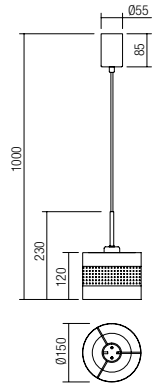

01-2953

E27, 1 x max. 42W