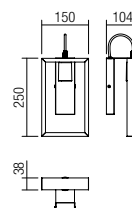

01-1663

E27, 1 x max. 42W