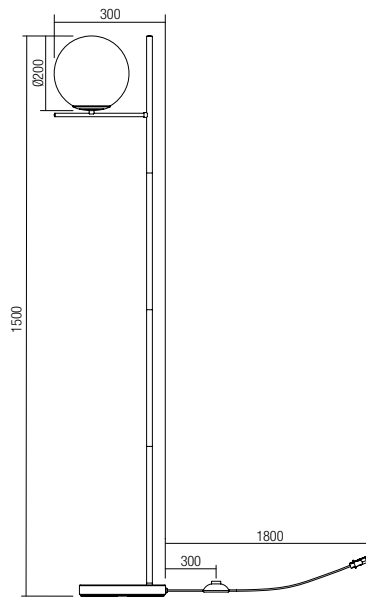

E14, 1 x max. 28W