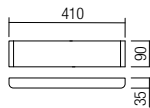

01-3202 Sand White
01-3203 Sand Black
2835 SMD LED, 70 pcs x 0,2W
14W
3000K · CRI 90
LED flux: 1724 lm
Luminaire flux: 1350 lm