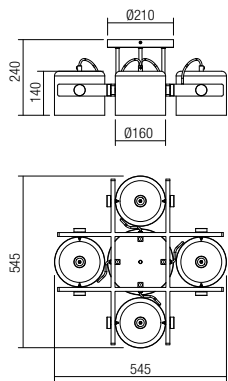

01-2401

E27, 4 x max. 42W