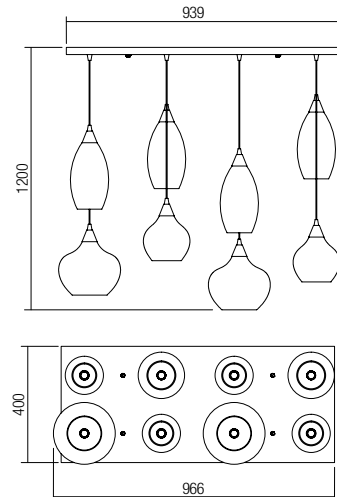

01-3195 Chrome/Smoky

E14, 8 x max. 28W