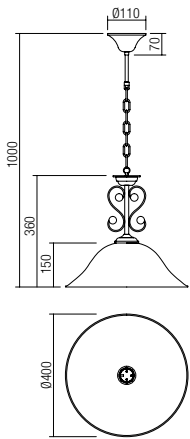

324

02-990

E27, 1 x max. 42W

02-991

E27, 3 x max. 42W