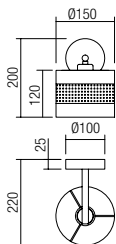

01-2951

E27, 1 x max. 42W