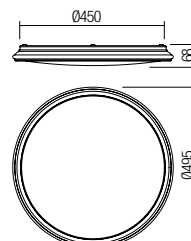

05-924

SMD LED · 46W · 4000K · CRI 80
LED flux: 4900 lm
Luminaire flux: 2892 lm