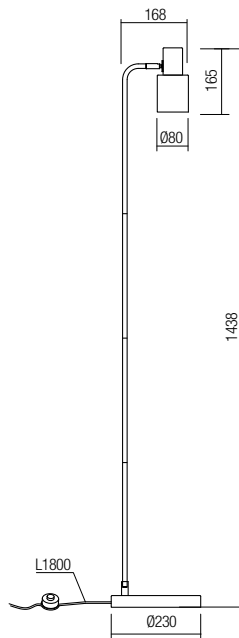

01-3082

E27, 1x max. 15W

01-3080

E27, 1x max. 15W