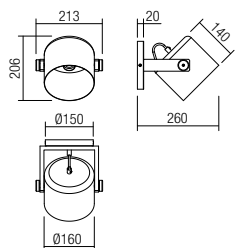

E27, 1 x max. 42W

01-2405

E27, 1x max. 42W

01-2404

E27, 1x max. 42W

info

Light fixtures for interior, structure of metal painted in sand black and natural beech wood.

Corpuri de iluminat pentru interior, structură din metal vopsit negru mat și lemn de fag natur.