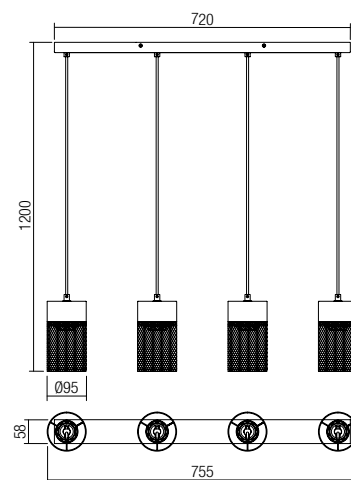

01-3143

E27, 4 x max. 42W