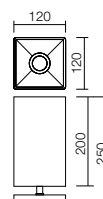

01-1375

E14, 1 x max. 28W