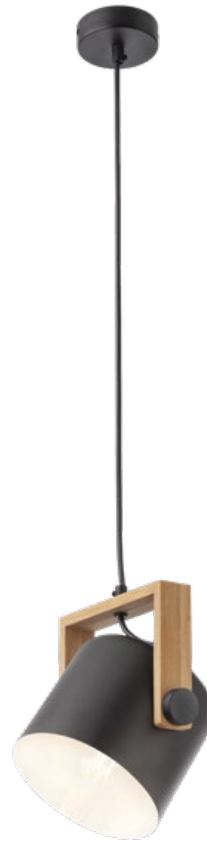

info

Series of light fixtures for interior, structure of metal painted in matt black and natural beech wood, metal diffusers electrostatically painted in matt black in exterior and white in interior.

Serie de corpuri de luminat pentru interior, structură din metal vopsit negru mat și lemn de fag natur, dispersoare din metal vopsit negru mat la exterior și alb la interior.

Serie di apparecchi per interni, struttura in metallo verniciato nero opaco e legno di faggio naturale, diffusori in metallo verniciato nero opaco all'esterno e bianco internamente.

Серия светильников для интерьера, структура из металла, покрашенного в матовый черный и под натуральное буковое дерево, металлические рассеиватели с электростатической покраской в матовый черный цвет снаружи и белый с внутренней стороны.

Beltéri lámpa testek, matt fekete fém szerkezet natur bükkfa betéttel, kívül matt fekete belül fehér színű fé ernyővel.

Серия осветительных тел для интерьера, металлическая структура, покрашена в матово-черно и естественно-буковое дерево, металлические диффузоры, покрашены в матово-черно-отвн и бело-отвтре.

Séria interiérových svietidiel, konštrukcia z kovu lakovaného matnou čiernou s prírodným bukovým drevom, kovové difúzory elektrostaticky lakované matne čiernou farbou v zvonka a bielou v zvnútra.