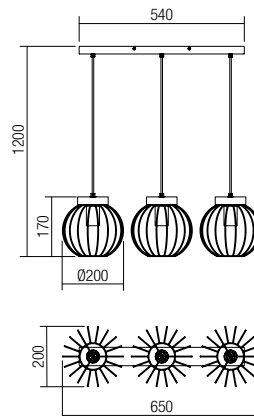

01-3136

E27, 1 x max. 42W

01-3137

E27, 3 x max. 42W

01-3138

E27, 3 x max. 42W