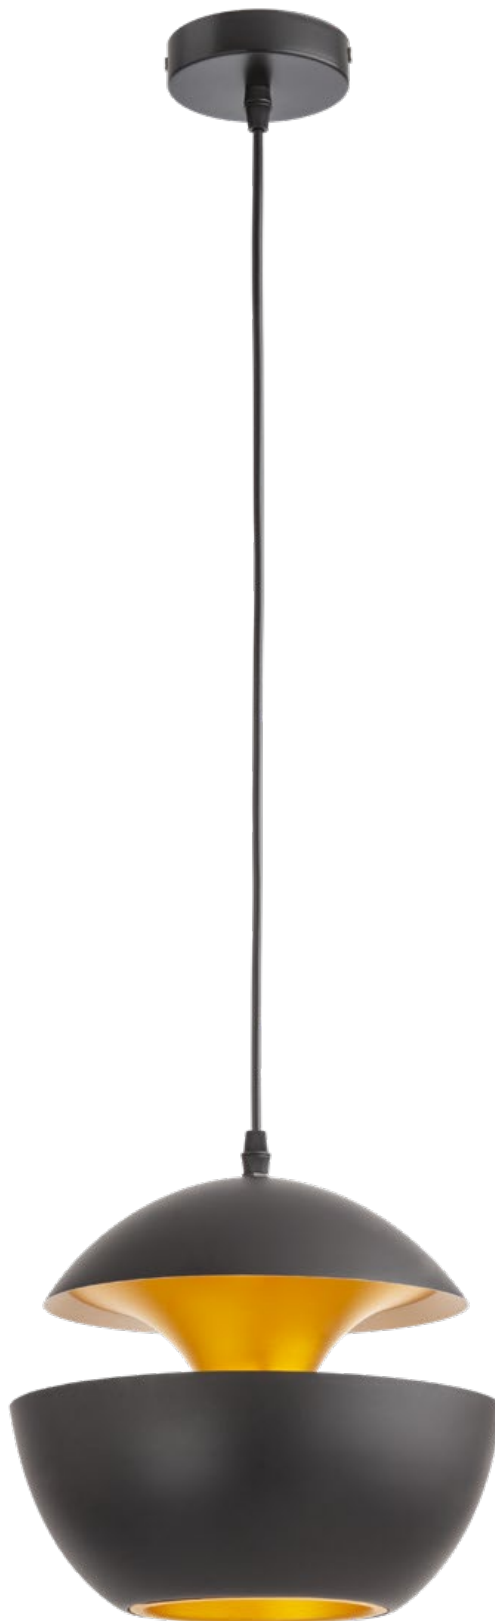

Info

Suspension for interior, metal structure and shade painted in matt black in exterior and matt gold in interior.

Suspensie pentru interior, structură și dispersor din metal vopsit negru mat în exterior și aur mat în interior.

Sospensione per interni, struttura e paralume in metallo verniciato nero opaco all'esterno e oro opaco all'interno.

Навесной светильник для интерьера, металлическая структура и абажур с покраской в матовый черный цвет с наружной стороны и в матовой золотистый цвет с внутренней стороны.

Beltéri függesztékek, matt fekete kívül és matt arany belül fémszerkezet és diszperzór.

Окачване за интериор, структура и дифузер боядисани в матово черно отвън и матово златисто отвътре.

Závesné interiérové svietidlo, kovová konštrukcia a tienidlo lakované v matnej čiernej farbe zvonka a matnej zlatej zvnútra.