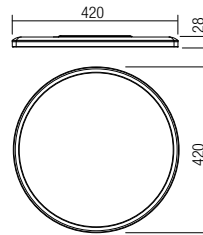

3000K models

05-944 Matt White
05-945 Matt Black
SMD LED · 24W · 3000K · CRI 80
LED flux: 2900 lm
Luminaire flux: 2200 lm