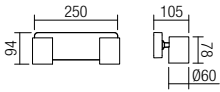

04-469 Matt White
04-470 Matt Black
GU10, 2 x max. 35W