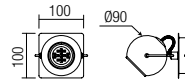

04-542

GU10, 1 x max.35W