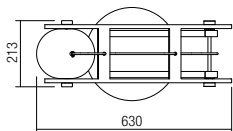

E27, 1 x max. 42W

01-2405

E27, 1x max. 42W

01-2404

E27, 1x max. 42W

info

Light fixtures for interior, structure of metal painted in sand black and natural beech wood.

Corpuri de iluminat pentru interior, structură din metal vopsit negru mat și lemn de fag natur.