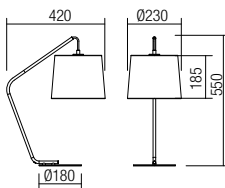

01-3075 Matt Gold/Beige
01-3076 Sand Black/Grey
E27, 1 x max. 42W