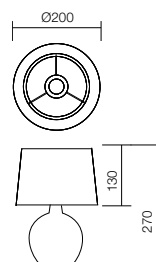

info

Series of table lamps, housing of glazed ceramics and shade of beige or brown textile.

Serie de veioze pentru interior, corp din ceramică smălțuită și abajur textil culoare bej sau maro.

Serie di lampade da tavolo, corpo in ceramica smaltata, paralume tessile avorio o marrone.

Серия настольных ламп для интерьера, корпус из глазурированной керамики и абажур из текстиля бежевого или коричневого цвета.

Beltéri asztali lámpák, zománcozott lámpatest, bézs vagy bana szövet lámpaernyő.

Серия настольных лампы, корпус от глазурированной керамики и абажур от бежевого или коричневого текстиля.

Séria stolových lúč z glazovanej keramiky s textilným tienidlom v béžovej alebo hnedej farbe.

01-1373 Beige

01-1374 Brown

E14, 1 x max. 28W