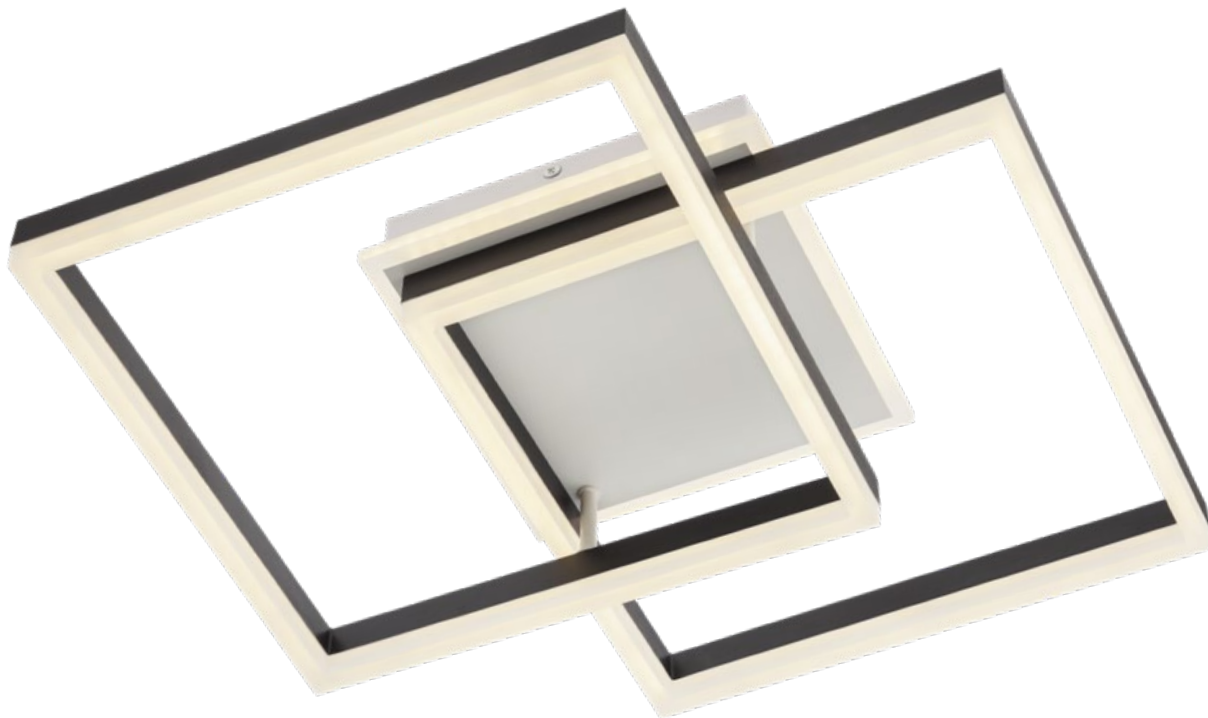

Info

Light fixtures for indoor equipped with SMD LEDs, structure in aluminium and metal painted in sand white, sand black or matt gold, opal PVC diffuser.

Corpuri de iluminat pentru interior echipate cu LED-uri SMD, structură din aluminiu și metal vopsită alb mat, negru mat sau cu finisaj auriu mat, dispersor din PVC opal.

Apparecchi per interni equipaggiati con LED SMD, struttura in alluminio e metallo verniciata bianco opaco, nero opaco o con finitura oro opaco, diffusore in PVC opale.

Серия светильников для внутреннего освещения, оснащенных светодиодами SMD, с алюминиевой и металлической структурой, окрашенной в матово-белый, матово-черный или матово-золотистый цвета, и рассеивателем из опалового ПВХ.

Beltéri lámpa testek, SMD LED-el szerelve, matt fehér, matt fekete vagy arany alumínium és fém szerkezet, opál PVC diszperzór.

Осветителни тела за интериор, оборудвани с LED-ове SMD, структура от алуминий и метал, боядисана в матово бяло, матово черно или матово златисто, опален PVC дифузер.

Interiérové svietidlá vybavené SMD LED, konštrukcia z hliníka a kovu lakovaná pieskovo biela, pieskovo čierna alebo matná zlatá, opálový PVC difúzor.

01-2638 Sand White/Sand Black

01-2639 Matt Gold

SMD LED · 72W

3000K · CRI 80

LED flux: 10530 lm

Luminaire flux: 5325 lm