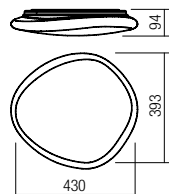

05-907

SMD LED · 36W · 4000K · CRI 85
LED flux: 3750 lm
Luminaire flux: 2500 lm