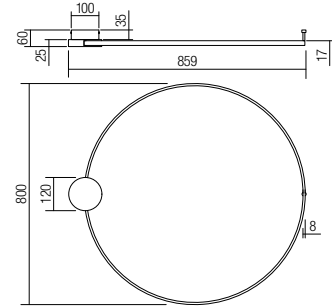

01-3104
SMD LED · 23W
3000K · CRI 80
LED flux: 2950 lm
Luminaire flux: 1858 lm