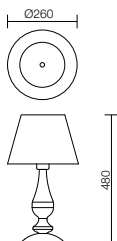

02-713

E27, 1x max. 42W