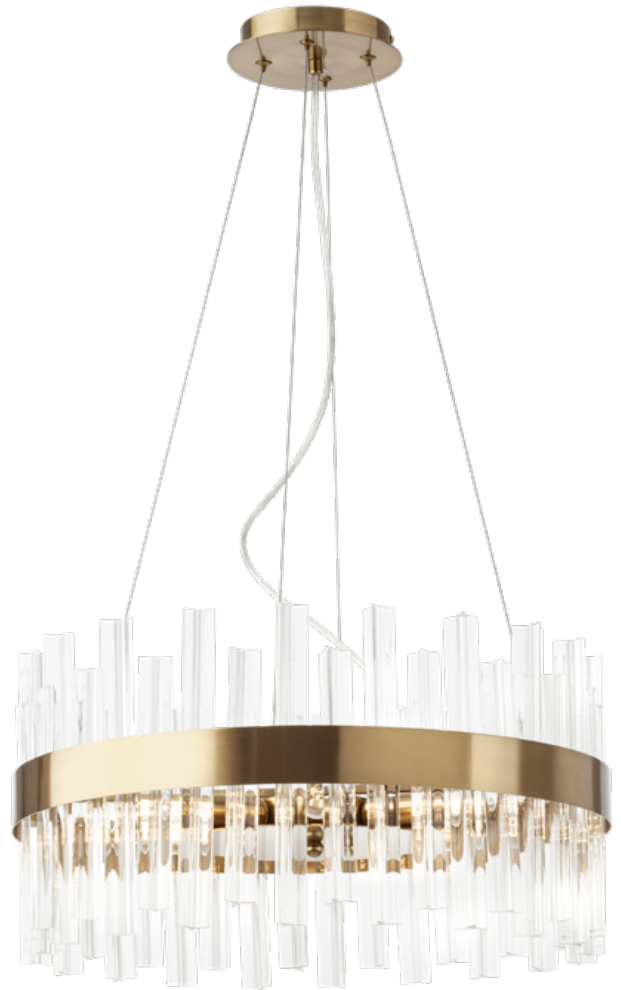

Interiérové svietidlá, kovová konštrukcia v starožitnej medenej úprave a ozdobné priehľadné sklenené tyče.

02-982

E14, 2 x max. 28W

02-984

E14, 8 x max. 28W

02-983

E14, 6 x max. 28W

Aphrodite