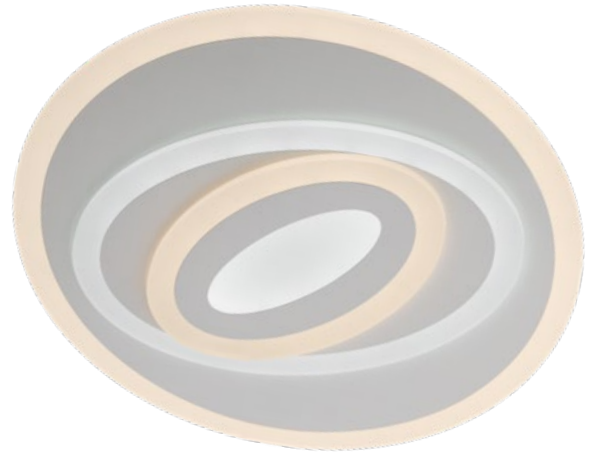

01-2335
SMD LED · 70W
3000/4000/6000K · CRI 85
LED flux: 8700 lm
Luminaire flux: 5199 lm

- LIGHT COLOR
  TEMPERATURE
  CONTROL
- 3 LIGHT
  PROGRAM
- TIMER
- DIMMER
- NIGHT LIGHT
  MODE
- REMOTE
  CONTROL

262