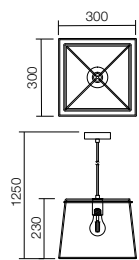

01-1263

E27, 1 x max. 42W