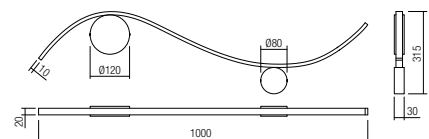

Info

Wall lamps for interior equipped with SMD LEDs, structure of metal and aluminum painted in sand white, sand black or with brass finish, diffuser of white silicone.

Aplice pentru interior echipate cu LED-uri SMD, structură din metal și aluminiu vopsită alb mat, negru mat sau cu finisaj alamă, dispersor din silicon alb.

Beltéri fali lámpák, SMD LED-el szerelve, matt fehér, matt fekete vagy réz fém és alumínium szerkezet, fehér szilikon diszperzór.

Applique per interni equipaggiate con LED SMD, struttura in metallo e alluminio verniciata bianco opaco, nero opaco o con finitura ottone, diffusore in silicone bianco.

Аплици за интериор, оборудвани с LED-ове SMD, метална и алуминиева структура боядисана в матово бяло, матово черно или месингово покритие, бял силиконов дифузер.

Бра для внутреннего освещения, оснащенные светодиодами SMD, с металлической и алюминиевой структурой, окрашенной в матово-белый, матово-черный цвета или с отделкой под латунь, и рассеивателем из белого силикона.

Interiérové nástenné svietidlá vybavené SMD LED, konštrukcia z kovu a hliníka lakovaná pieskovo biela, pieskovo čierna alebo s mosadzným povrchom, difúzor z bieleho silikónu.

01-3108 Sand White
01-3109 Brass
01-3110 Sand Black
SMD LED · 9W
3000K · CRI 80
LED flux: 1061 lm
Luminaire flux: 668 lm

01-3111 Sand White
01-3112 Brass
01-3113 Sand Black
SMD LED · 11W
3000K · CRI 80
LED flux: 1361 lm
Luminaire flux: 857 lm