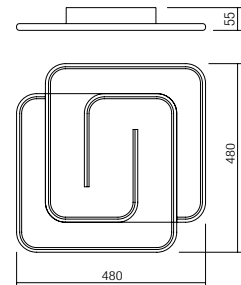

Beltéri mennyezeti lámpák, SMD LED-el szerelve, fém és alumínium szerkezet, matt fehér vagy matt fehér matt fekete spirális karokkal, opál fehér szilikon disperzör. Távirányítóval (inkl. 2db. AAA elem), a következő funkcióval: ON/OFF kapcsolat, fényerőszabályzás, fényhőmérséklet állítása meleg fehérről hideg fehérre, időkapcsoló és őrfény.

Тавани осветительна за интериор, оборудвани с SMD светодиоди, структура от метал и алуминий, боядисана в матово бяло и спирални рамена, боядисани в матово черно, дифузери от бял опалов силикон.

Доставят се с дистанционно управление (с 2 AAA батерии включени), със следните функции: ON/OFF, 3 работни програми, регулиране на интензитета на светлината, настройка на цветната температура на светлината от топло бяло до студено бяло, таймер и светлинен режим на готовност.

Stropné interiérové svietidlá vybavené SMD LED diódami, konštrukcia z kovu a hliníka v pieskovej bielej farbe alebo kovu v pieskovej bielej farbe a špirálové ramená v pieskovej čiernej farbe, opálovo biele silikónové difúzory.

Dodávané s diaľkovým ovládačom (2 AAA batérie sú súčasťou balenia) s viacerými funkciami: ON/OFF, 3 prevádzkové programy, regulácia intenzity svetla, zmena teploty farieb od teplej bielej po studenú bielu, časovač a režim nočného osvetlenia.

01-2756 Sand white
01-2757 Sand white/Sand Black

SMD LED · 38W
CCT 2700K-6500K · CRI 80
LED flux: 4100 lm
Luminaire flux: Sand white 2200 lm
Sand white/sand Black 2030 lm
Dimmable by remote control

01-2758 Sand white
01-2759 Sand white/Sand Black

SMD LED · 38W
CCT 2700K-6500K · CRI 80
LED flux: 4550 lm
Luminaire flux: Sand White 2250 lm
Sand white/sand Black 2050 lm
Dimmable by remote control