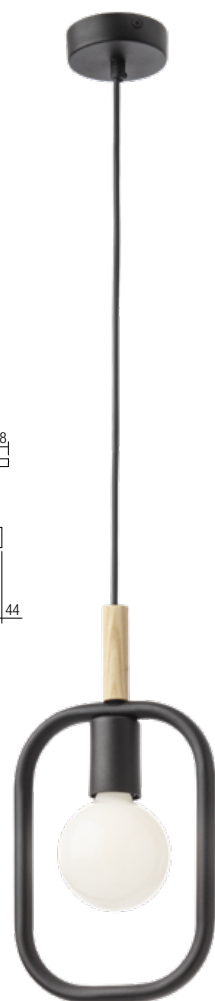

01-2406

E27, 1x max. 42W

01-2408

E27, 3 x max. 42W

216

01-2407

E27, 1 x max. 42W

info