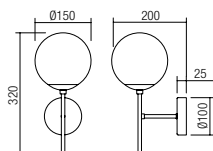

Info

Fixtures for interior, matt champagne painted metal structure, amber blown glass diffusers.

Corpuri de iluminat pentru interior, structură din metal vopsit champagne mat, abajururi din sticlă suflată ambră.

Beltéri lámpatestek, matt pezsgő színűre festett fém szerkezet, borostyán fúvott üveg bűrák.

Apparecchi per interni, struttura in metallo verniciato champagne opaco, paralumi in vetro soffiato ambrà.

Осветителни тела за интериора, метална структура боядисана в матово шампанско, абажури от кехлибарно издухано стъкло.

Светильники для интерьера, металлическая структура, покрашенная в матовый цвет шампанского, абажуры из стекла с напылением янтарного цвета.

Svietidlá do interiéru, kovová konštrukcia natretá matnou farbou champagne, jantárové sklenené tienidlá.