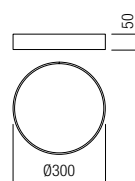

Плафоны для интерьера, оснащенные светодиодами SMD, теплого белого и холодного белого цвета, настройка цветовой температуры от теплого белого до холодного белого цвета с помощью настенного выключателя. Металлическая структура, покрашенная в матовый белый, матовый черный или матовый золотистый цвет, акриловый рассеиватель опалового цвета.

Beltéri mennyezeti lámpák, SMD LED-el szerelve, állítható színhőmérséklet meleg fehérről hideg fehérre kapcsoló segítségével. Matt fehér, matt fekete vagy matt arany fém szerkezet, akril opál diszperzör.

Тавани осветления за интериор, оборудвани със SMD топло и студено бяло светодиоди. Метална структура, боядисана в матово бяло, матово черно или матово златно, дифузер от опалов акрилен.

Interiérové stropné svietidlá vybavené SMD LED diódami teplá biela a studená biela, zmena teploty farby od teplej bielej po studenú bielu pomocou nástenného vypínača. Kovová konštrukcia lakovaná v matnej bielej, matnej čiernej alebo matnej zlatej farbe, opálový akrylový difúzor.

05-928 White
05-929 Gold
05-930 Black

SMD LED · 24W
CCT 3000-6500K · CRI 80
LED flux: 2760 lm
Luminaire flux: 1380 lm