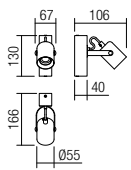

01-2415

E27, 1 x max. 42W