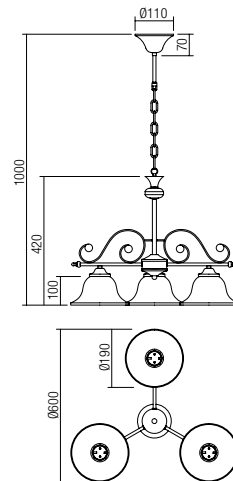

324

02-990

E27, 1 x max. 42W

02-991

E27, 3 x max. 42W