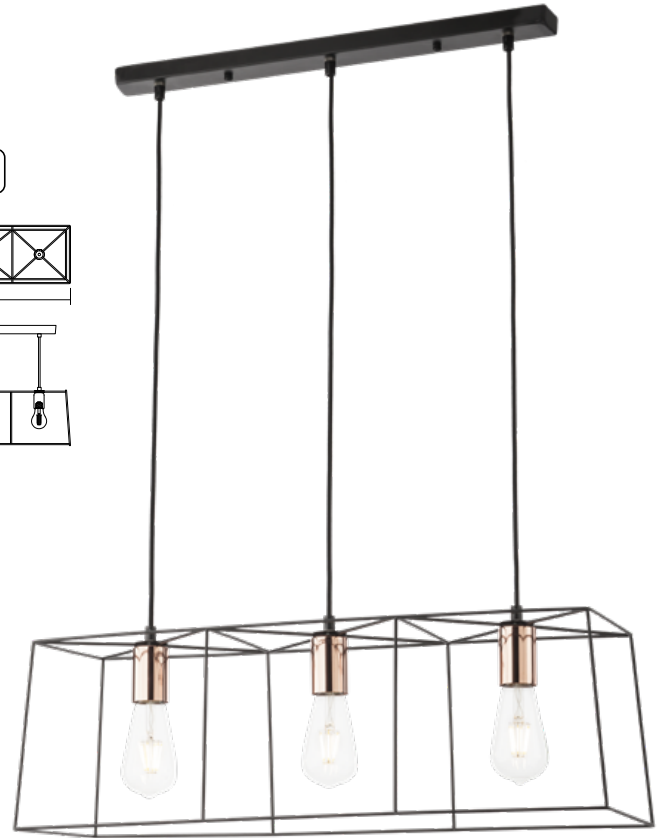

01-1266

E27, 3 x max. 42W