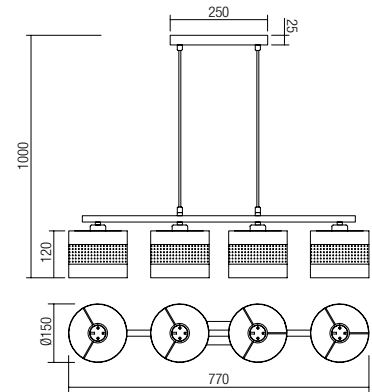

01-2969

E27, 4 x max. 42W