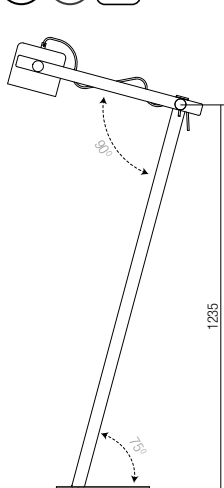

E27, 1 x max. 42W

01-2405

E27, 1x max. 42W

01-2404

E27, 1x max. 42W

info

Light fixtures for interior, structure of metal painted in sand black and natural beech wood.

Corpuri de iluminat pentru interior, structură din metal vopsit negru mat și lemn de fag natur.