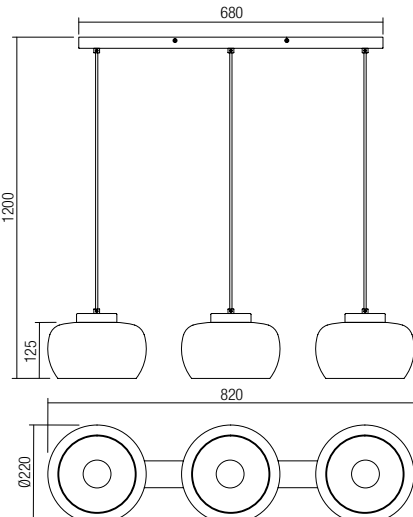

E27, 3 x max. 42W

Info

Indoor light fixtures, sand black painted metal structure, smoke blown glass diffuser.

Corpuri pentru interior, structură din metal vopsită negru mat, dispersor din sticlă suflată fumurie.