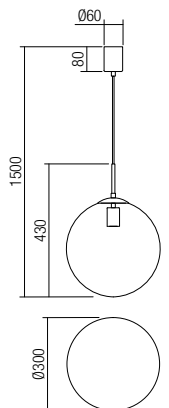

01-3163 Brass
01-3164 Sand Black
E14, 1 x max. 28W

01-3165 Brass
01-3166 Sand Black
E27, 1 x max. 42W

01-3167 Brass
01-3168 Sand Black
E27, 1 x max. 42W

01-3169 Brass
01-3170 Sand Black
E27, 1 x max. 42W