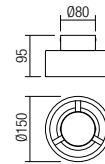

01-3096 Sand White
01-3097 Brass
01-3098 Sand Black
SMD LED · 6W
3000K · CRI 80
LED flux: 585 lm
Luminaire flux: 374 lm