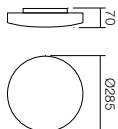

05-572

G9, 1 x max. 33W