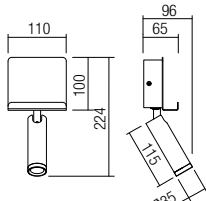

Info

Indoor wall lights with adjustable arm, equipped with SMD LED, USB charging port (5V/2A and ON/OFF switch, metal structure painted in sand white or sand black, transparent acrylic diffuser.

Aplice pentru interior cu braț orientabil, echipate cu LED SMD, port USB (5V/2A) și întrerupător ON/OFF, structură din metal vopsită în câmp electrostatic alb mat sau negru mat, dispersor din acril transparent.

Mozgatható karú beltéri fali lámpa, SMD LED-el szerelve, USB (5V/2A) csatlakozóval és ON/OFF kapcsolóval, elektrosztatikus mezőben festett fehér vagy matt fekete fém szerkezet, áttetsző akril diszperzór.

Applique da interno con braccio orientabile, dotate di LED SMD, presa USB (5V/2A) per ricarica cellulare e interruttore ON/OFF, struttura in metallo verniciato bianco opaco o nero opaco, diffusore in acrilico trasparente.

Аплици за интериор с регулируема ръка, оборудвани с LED-ове SMD, USB порт (5V/2A) и превключвател ВКЛ/ИЗКЛ, метална структура, боядисана в електростатично поле в матово бяло или матово черно, прозрачен акрилен дифузер.

Ориентируемые бра для внутреннего освещения, оснащенные светодиодами SMD, разъемом USB (5V/2A) и переключателем ВКЛ/ВЫКЛ, с металлической структурой, окрашенной в электростатическом поле в матово-белый или матово-черный цвета, и рассеивателем из прозрачного акрила.

Interiérové nástenné svietidlo s nastaviteľným ramenom, vybavené SMD LED, USB nabíjacím portom (5V/2A) a vypínač ON/OFF, kovová konštrukcia lakovaná pieskovo biela alebo pieskovo čierna, priehľadný akrylátový difúzor.

112

01-3083 Sand White
01-3084 Sand Black
SMD LED · 3,5W
3000K · CRI 80
LED flux: 330 lm
Luminaire flux: 221 lm