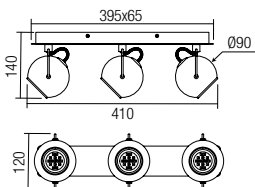

info

Light fixtures for interior, structure of metal in sand black finishing, smoked glass shades.
Bulbs not included.

Corpuri de iluminat pentru interior, structură din metal vopsită negru mat, abajururi din sticlă fumurie.
Beurile nu sunt incluse.

Apparecchi per interni, struttura in metallo finitura nero opaco, diffusori in vetro fumè.
Lampadine non incluse.

Светильники для внутреннего освещения с металлической структурой, окрашенной в матово-черный цвет, и абажурами из тонированного стекла.
Лампы не входят в комплект.

Beltéri lámpa testek, matt fekete fém szerkezet, füst színű üveg.
Az izzó nem tartozék.

Осветителни тела за интериор, метална структура, боядисана в матово черно, абажури от опушено духано стъкло.
Крушките не са включени.

Svietidlá do interiéru, kovová štruktúra v pieskovej čiernej povrchovej úprave, tienidlá z dymového skla.
Žiarovky nie sú súčasťou dodávky.

04-542

GU10, 1 x max.35W

04-543

GU10, 2 x max.35W

256

04-544

GU10, 3 x max.35W

04-545

GU10, 3 x max.35W