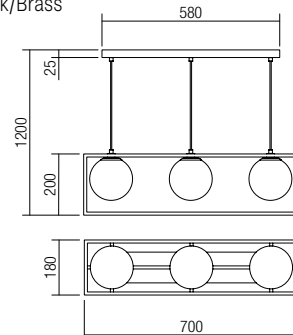

01-3057 Matt Black/Brass

E14, 3 x max. 28W