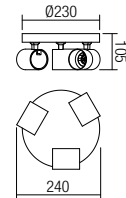

04-471 Matt White
04-472 Matt Black
GU10, 3 x max. 35W