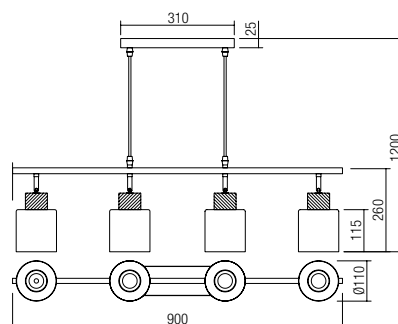

04-530

E27, 4 x max. 42W