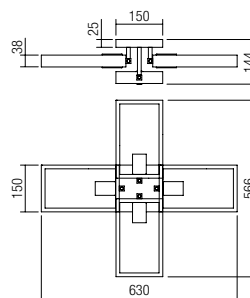

E27, 4 x max. 42W

info

Suspension for interior, metal structure painted in black with chromed elements, diffuser made of natural wood concentric rings.

Suspensie pentru interior, structură din metal vopsit negru și elemente cromate, dispersor realizat din cercuri concentrice de lemn natur.