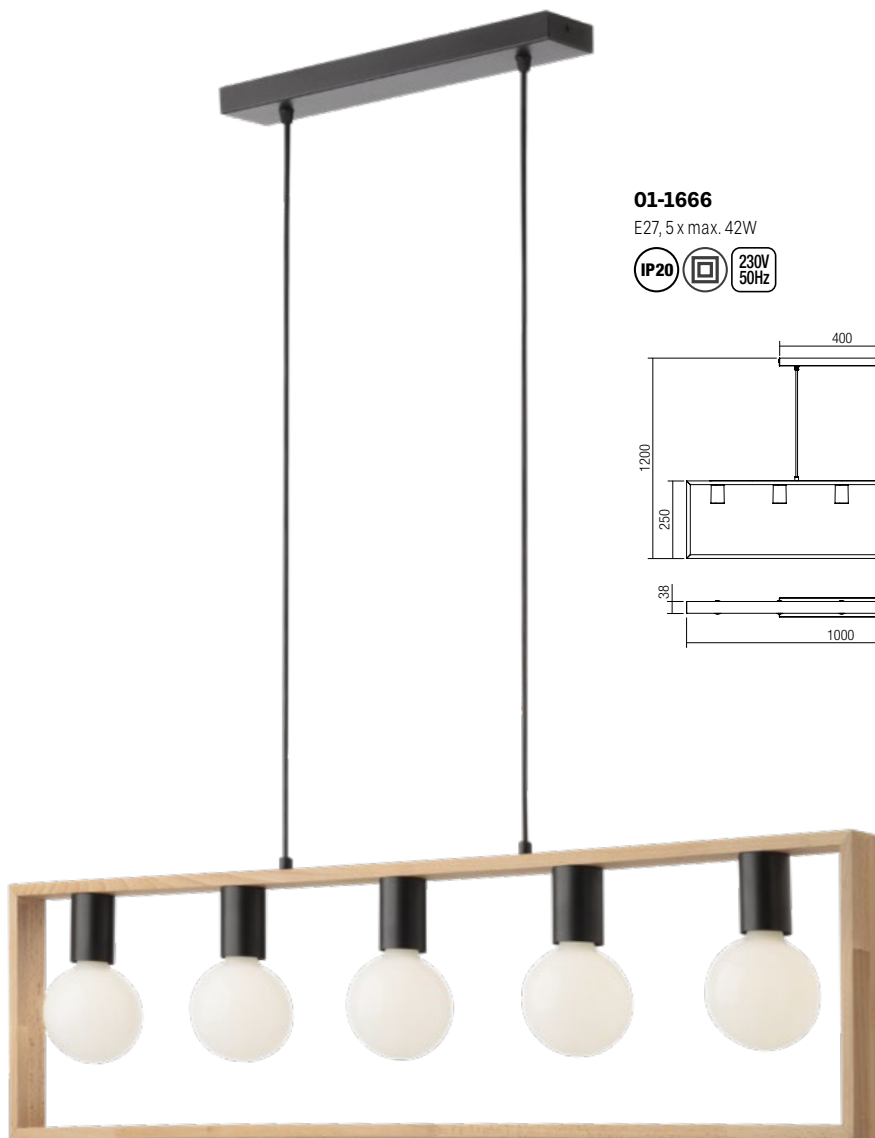

01-1666

E27, 5 x max. 42W