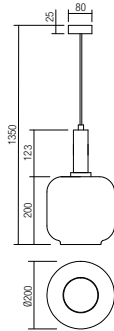

01-3213 Sand Black / Matt Gold

E27, 1 x max. 23W