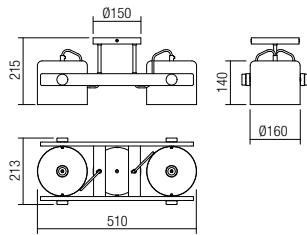

01-2400

E27, 2 x max. 42W