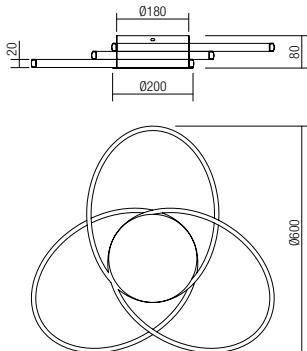

3000K

4000K

3000K

01-2957 3000K
01-2958 4000K
 SMD LED · 45W · CRI 80
 LED flux: 6500 lm
 Luminaire flux:
 3000K: 3412 lm
 4000K: 3452 lm

78

01-2959 3000K
01-2960 4000K
 SMD LED · 55W · CRI 80
 LED flux: 8000 lm
 Luminaire flux:
 3000K: 3978 lm
 4000K: 4113 lm