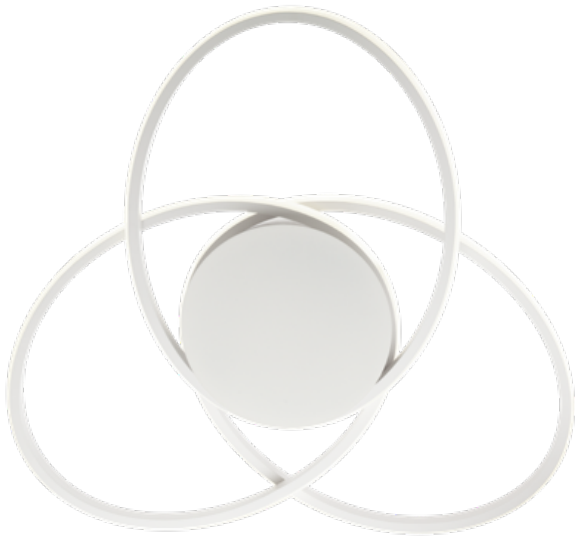

01-2957 3000K
01-2958 4000K
SMD LED · 45W · CRI 80
LED flux: 6500 lm
Luminaire flux:
3000K: 3412 lm
4000K: 3452 lm

78

01-2959 3000K
01-2960 4000K
SMD LED · 55W · CRI 80
LED flux: 8000 lm
Luminaire flux:
3000K: 3978 lm
4000K: 4113 lm

01-2955 3000K
01-2956 4000K
SMD LED · 16W · CRI 80
LED flux: 2000 lm
Luminaire flux:
3000K: 1170 lm
4000K: 1221 lm