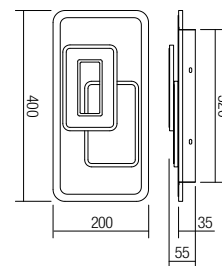

01-3017

SMD LED · 47W
CCT 3000-6000K · CRI 85
LED flux: 7100
Luminaire flux: 4253 lm