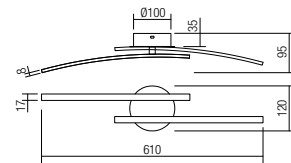

Info

Light fixtures for indoor, equipped with SMD LEDs, aluminium and metal structure painted in sand white or matt bronze, opal white PVC diffuser.

Corpuri de iluminat pentru interior, echipate cu LED-uri SMD, structură din aluminiu și metal vopsit alb mat subbronz mat, dispersor din PVC alb opal.

Apparecchi per interni, equipaggiati con LED SMD, struttura in alluminio e metallo verniciato bianco opaco o bronzo opaco, diffusore in PVC bianco opale.

Осветителни тела за интериора, оборудвани със SMD светодиоди, структура от алуминий и метал, боядисана в матово бяло и матов бронз, дифузер от бял опалов PVC.

Beltéri lámpatestek, SMD LED-ekkel, matt fehérre és alatta bronzra festett alumínium- és fémszerkezettel, opálfehér PVC fényszórával.

Осветителни тела за вътрешни помещения, оборудвани със SMD светодиоди, алуминиева и метална конструкция боядисана в пясъчно бяло или матов бронз, опалово бял PVC дифузор.

Interiérové svietidlá vybavené SMD LED diódami, hliníková a kovová konštrukcia lakovaná v pieskovej bielej alebo matnej bronzovej farbe, opálovo biely PVC difúzor.

102

3000K models

01-2965 Sand White

01-2967 Matt Bronze

SMD LED · 26W · 3000K · CRI 82

LED flux: 3500 lm

Luminaire flux: 1686 lm

4000K models

01-2966 Sand White

01-2968 Matt Bronze

SMD LED · 26W · 4000K · CRI 82

LED flux: 3500 lm

Luminaire flux: 1806 lm

3000K models

01-2961 Sand White

01-2963 Matt Bronze

SMD LED · 14W · 3000K · CRI 82

LED flux: 1600 lm

Luminaire flux: 1031 lm

4000K models

01-2962 Sand White

01-2964 Matt Bronze

SMD LED · 14W · 4000K · CRI 82

LED flux: 1600 lm

Luminaire flux: 1060 lm