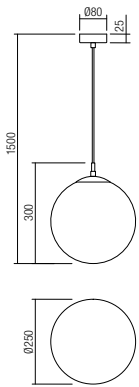

01-3153 Matt Gold
01-3154 Sand Black
E27, 1 x max. 42W