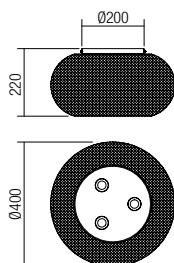

01-3139

E27, 3 x max. 42W