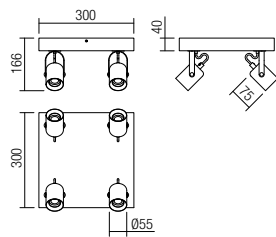

01-2417

E27, 4 x max. 42W