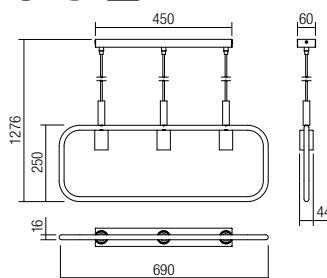

01-2408

E27, 3 x max. 42W

216

01-2407

E27, 1 x max. 42W