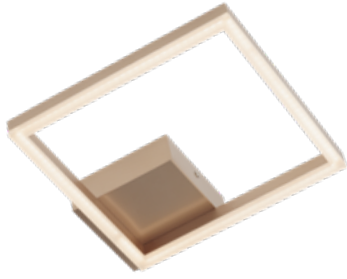

01-1636 Matt White
01-1637 Matt Gold
SMD LED · 21W · 3000K · CRI 82
LED flux: 2230 lm
Luminaire flux: 1530 lm