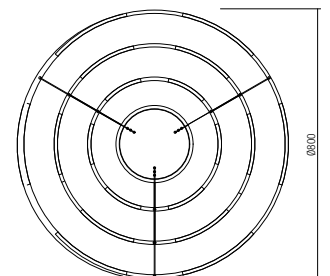

01-3180 Sand White
01-3181 Matt Gold
01-3182 Sand Black
SMD LED · 80W
3000K · CRI 80
LED flux: 9020 lm
Luminaire flux: 4800 lm