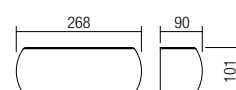

info

Wall lamps for interior, plastic structure and diffuser with matt white, matt black or matt gold finishing.

Aplice pentru interior, structură și dispersor din plastic alb mat, negru mat sau cu finisaj auriu mat.

Appliche per interni, struttura e diffusore in plastica bianco opaco, nero opaco o con finitura oro opaco.

Настенные светильники для интерьера, структура и рассеиватель из пластика с отделкой матового белого, матового чёрного или матового золотистого цвета.

Beltéri fali lámpák, matt fehér, matt fekete vagy matt arany műanyag szerkezet és diszperzór.

Аплици за интериор, пластмасови структура и дифузер, в матово бяло, матово черно или с матово златно покритие.

Nástenné interiérové svietidlá, plastová konštrukcia a difúzor s povrchovou úpravou matná biela, matná čierna alebo matná zlatá.

05-950 Matt White
05-951 Matt Gold
05-952 Matt Black

E14, 1x max. 28W