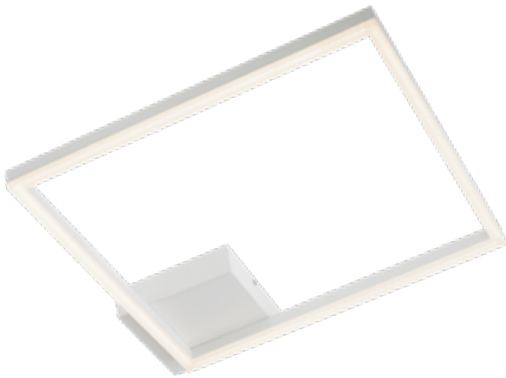

01-1638 Matt White
SMD LED · 30W · 3000K · CRI 82
LED flux: 3350 lm
Luminaire flux: 2169 lm