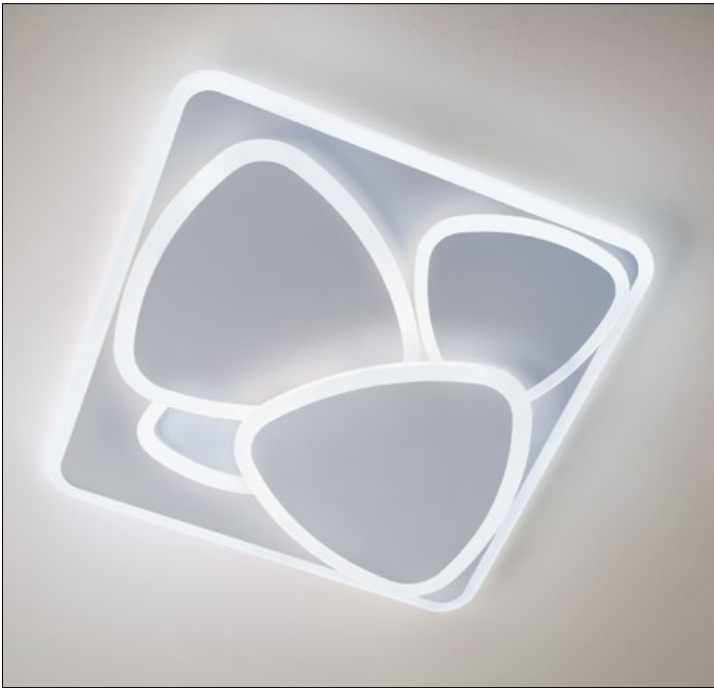

01-2452
SMD LED · 90W
CCT 3000/4000/6000K · CRI 86
LED flux: 12500 lm
Luminaire flux: 7043 lm

- LIGHT COLOR
  TEMPERATURE
  CONTROL
- 3 LIGHT
  PROGRAM
- TIMER
- DIMMER
- NIGHT LIGHT
  MODE
- REMOTE
  CONTROL