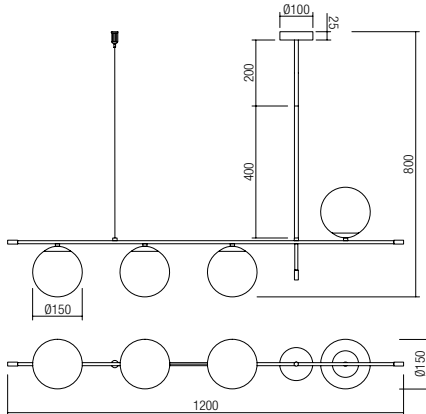

Séria interiérových svietidiel, kovová konštrukcia natretá matnou čiernou a matnou zlatou farbou, tienidlá z opálového fúkaného skla.

01-2950

E14, 6 x max. 28W

01-2948

E14, 6 x max. 28W

152

01-2949

E14, 4 x max. 28W