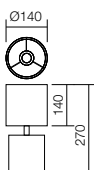

01-1370 White
01-1371 Light Grey
01-1372 Beige

E14, 1 x max. 28W