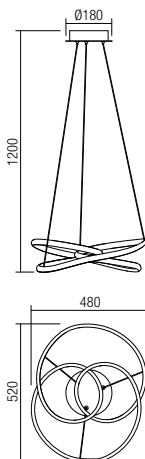

01-2190

SMD LED · 41W · 3000K · CRI 82
LED flux: 4544 lm
Luminaire flux: 2726 lm