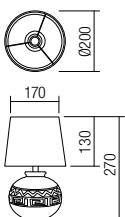

01-2128

E27, 1 x max. 42W