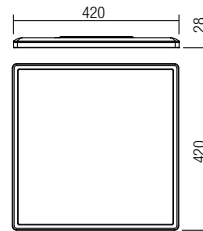

05-936 Matt White
05-937 Matt Black
SMD LED · 24W
CCT 3000/4000/6500K · CRI 80
LED flux: 3000K: 2600 lm, 4000K: 2700 lm, 6500K: 2700 lm
Luminaire flux: 3000K: 1800 lm, 4000K: 2000 lm, 6500K: 2000 lm