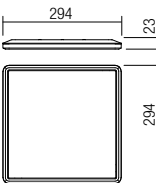

CCT24W models