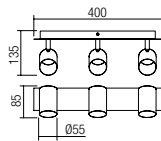

04-539

GU10, 3 x max. 35W