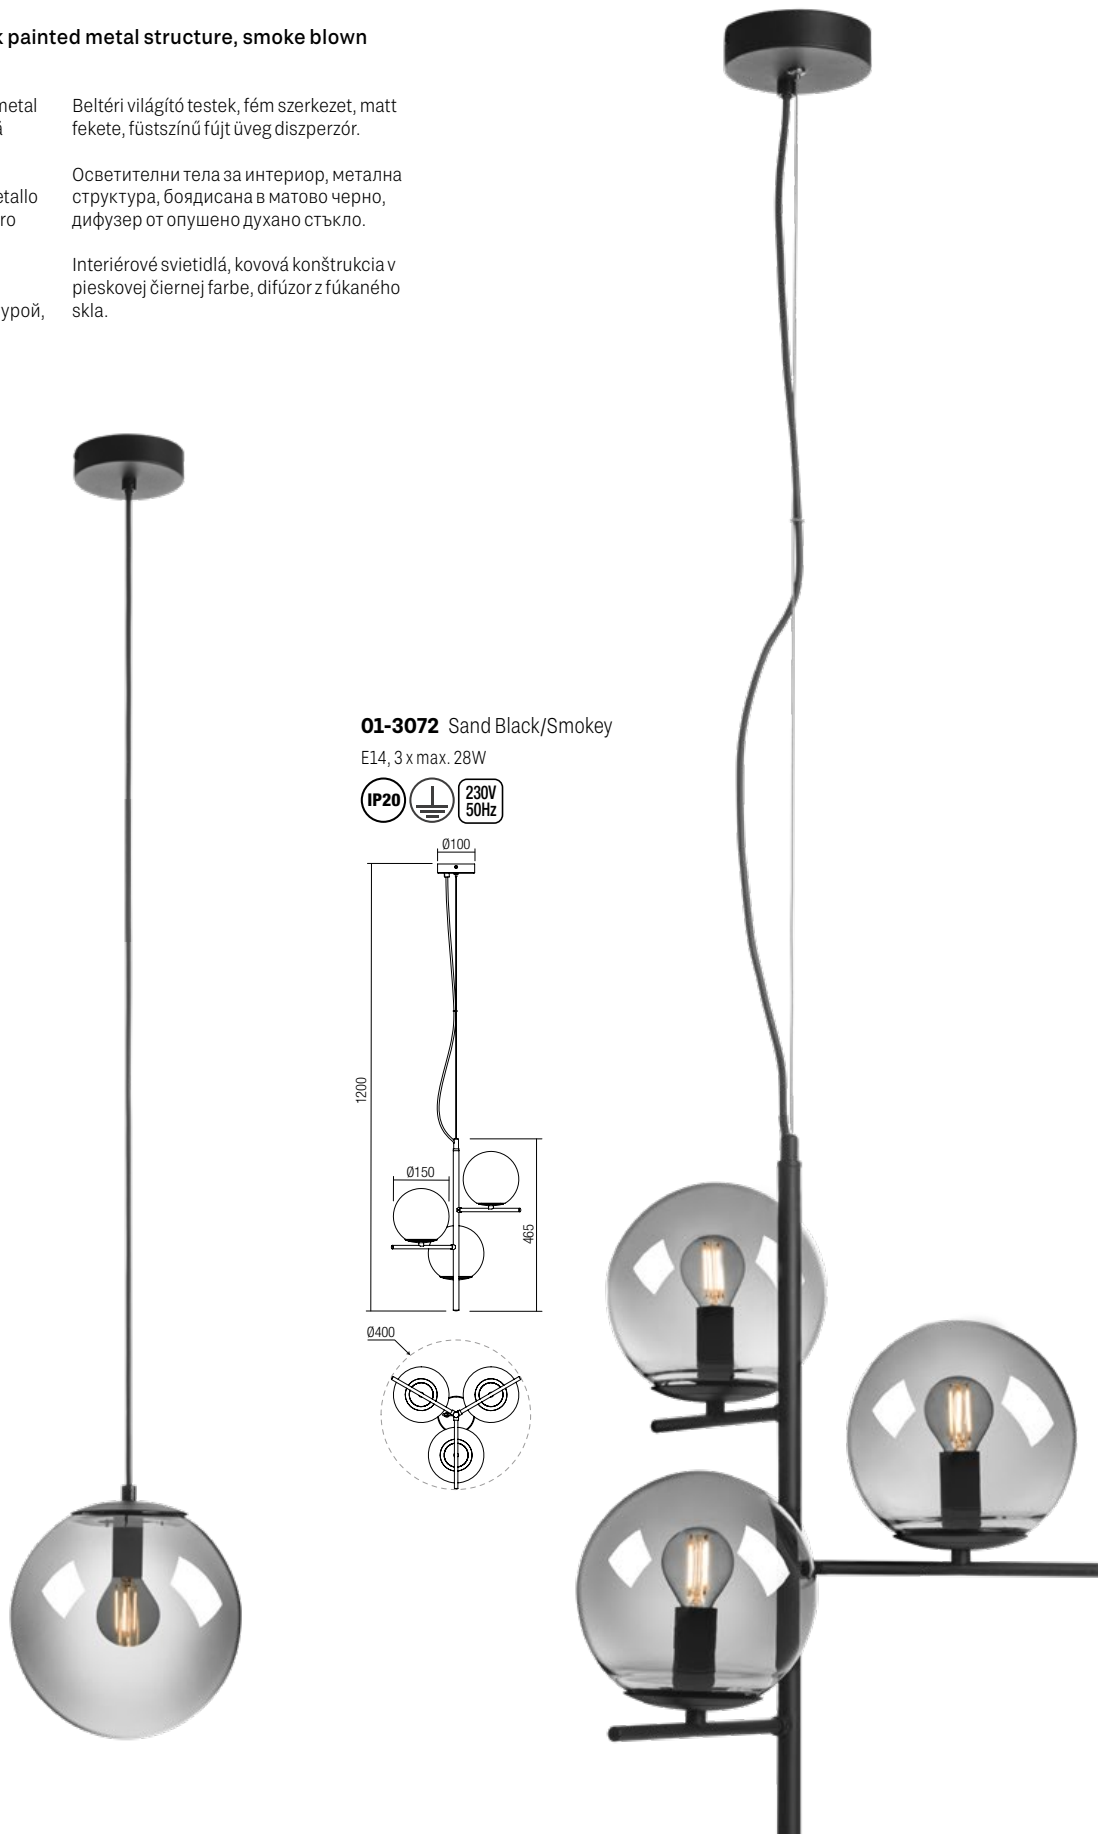

Info

Indoor light fixtures, sand black painted metal structure, smoke blown glass diffuser.

Corpuri pentru interior, structură din metal vopsită negru mat, dispersor din sticlă suflată fumurie.

Apparecchi per interni, struttura in metallo verniciato nero opaco, diffusore in vetro soffiato fumè.

Светильники для внутреннего освещения с металлической структурой, окрашенной в матово-черный цвет, и рассеивателем из выдувного тонированного стекла.

Beltéri világító testek, fém szerkezet, matt fekete, füstszínű fújt üveg disperzör.

Осветителни тела за интериор, метална структура, боядисана в матово черно, дифузер от опушено духано стъкло.

Interiérové svietidlá, kovová konštrukcia v pieskovej čiernej farbe, difúzor z fúkaného skla.

01-3071 Sand Black/Smokey

E14, 1 x max. 28W

01-3072 Sand Black/Smokey

E14, 3 x max. 28W