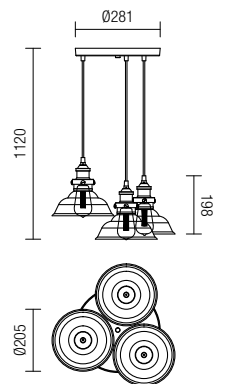

01-1003

E27, 1x max. 42W

01-1004

E27, 3x max. 42W