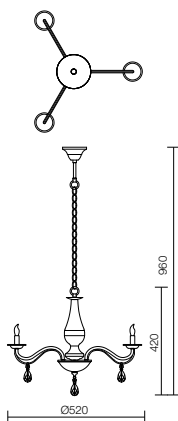

02-711

E14, 3 x max. 28W