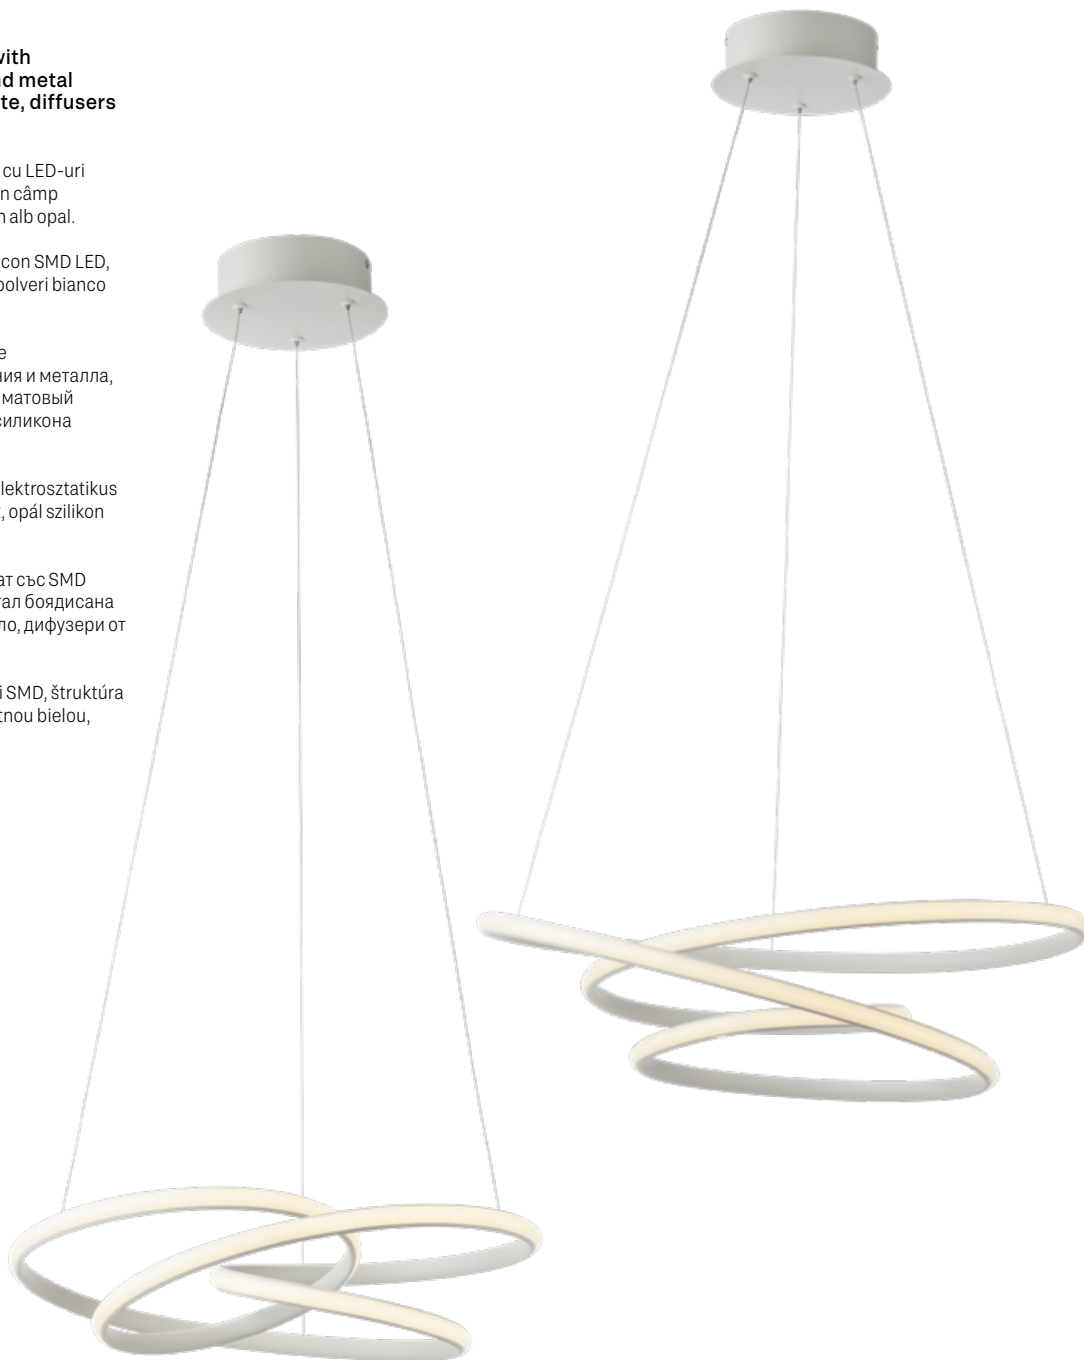

Info

Light fixtures for interior equipped with SMD LEDs, structure in aluminum and metal electrostatically painted in matt white, diffusers of opal white silicone.

Corpuri de iluminat pentru interior echipate cu LED-uri SMD, structură din aluminiu și metal vopsit în câmp electrostatic alb mat, dispersoare din silicon alb opal.

Serie di apparecchi per interni equipaggiati con SMD LED, struttura in alluminio e metallo verniciata a polveri bianco opaco, diffusori in silicone opalino bianco.

Светильники для интерьера, оснащенные светодиодами SMD, структура из алюминия и металла, окрашена в электростатическом поле в матовый белый цвет, рассеиватели из опалового силикона белого цвета.

Beltéri lámpatestek, SMD LED-el szerelve, elektrosztatikus mezőben matt fehérre festett fém szerkezet, opál szilikon diszperzór.

Осветителни тела за интериор, разполагат със SMD светодиоди, структура от алуминий и метал боядисана в электростатично поле в цвят матово бяло, дифузери от бяло опалов силикон.

Svietidlá do interiéru vybavené LED diódami SMD, štruktúra z hliníka a kovu elektrostatičky lakovaná matnou bielou, difúzory z opálovo bieleho silikónu.