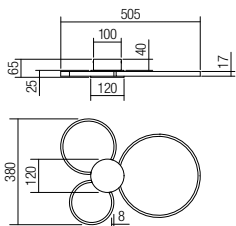

01-3105
SMD LED · 20W
3000K · CRI 80
LED flux: 2505 lm
Luminaire flux: 1578 lm