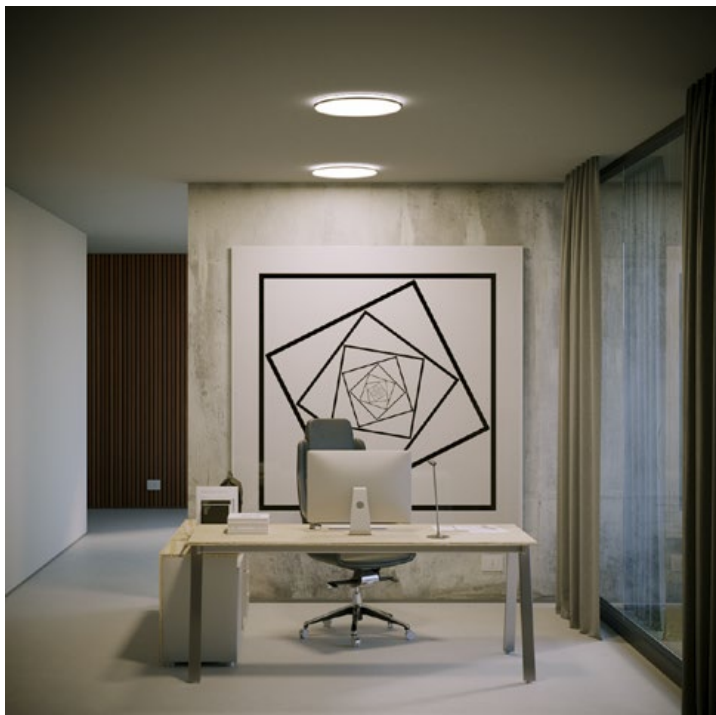

Доступны версии, позволяющие изменять цветовую температуру света от теплого белого до холодного белого при помощи выключателя.

Beltéri mennyezeti lámpák, SMD LED-el szerelve, direkt/indirekt fény szórású.

Matt fehér vagy matt fekete polikarbonát és ABS szerkezet, PS opál diszperzór. Egyes változatoknál állítható színhőmérséklet, meleg fehérről hideg fehérre.

Тавани лампи за закрито оборудвани с SMD светодиоди, директно/непряко излъчване на светлина. Структура от поликарбонат и ABS с матово бяло или матово черно покритие с дифузьор от опал поликарбонат и варианти със структура от PP и ABS с матово бяло или матово черно покритие с дифузьор от опал PS.

Предлага се във версии, които позволяват промяна на цветовата температура на светлината от топло бяло до студено бяло чрез превключвател на стената.

Interiérové stropné svietidlá vybavené SMD LED, s priamym/nepriamym svietením.

Konštrukcia z polykarbonátu a ABS v matnej bielej alebo v matnej čiernej povrchovej úprave, difúzor z opálového polykarbonátu a varianty štruktúry z PP a ABS v matnej bielej alebo v matnej čiernej farby s opálovým PS difúzorom. Dostupné vo verziách, ktoré umožňujú zmenu teploty farby svetla od teplej bielej po studenú bielu nástenným vypínačom.