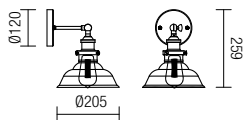

01-1026

E27, 1 x max. 42W

01-1002

E27, 1 x max. 42W