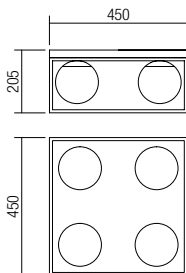

E14, 4 x max. 28W