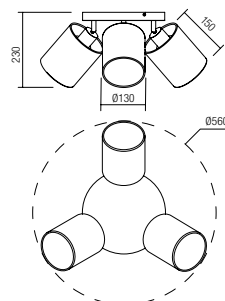

04-536

E27, 3 x max. 25W