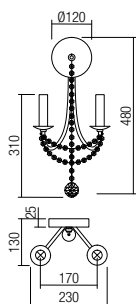

02-992 Matt Gold
02-993 Sand Black
E14, 2 x max. 28W