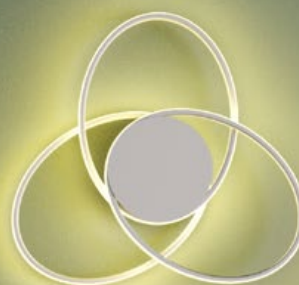

Info

Light fixtures for indoor, equipped with SMD LEDs, aluminium and metal structure painting in sand white, opal white PVC diffuser.

Corpuri de iluminat pentru interior, echipate cu LED-uri SMD, structură din aluminiu și metal vopsit alb mat, dispersor din PVC alb opal.

Apparatchi per interni, equipaggiati con LED SMD, struttura in alluminio e metallo verniciato bianco opaco, diffusore in PVC bianco opale.

Осветителни тела за интериора, оборудвани със SMD светодиоди, структура от алуминий и метал, боядисана в матово бяло, дифузер от бял опалов PVC.

Beltéri lámpatestek, SMD LED-ekkel, matt fehérre festett alumínium- és fémszerkezettel, opálfehér PVC fényoszórával.

Осветителни тела за интериора, оборудвани със SMD светодиоди, структура от алуминий и метал, боядисана в матово бяло, дифузер от бял опалов PVC.

Interiérové svietidlá, vybavené SMD LED diódami, hliníková a kovová konštrukcia v pieskovej bielej farbe, opálovo biely PVC difúzor.

3000K