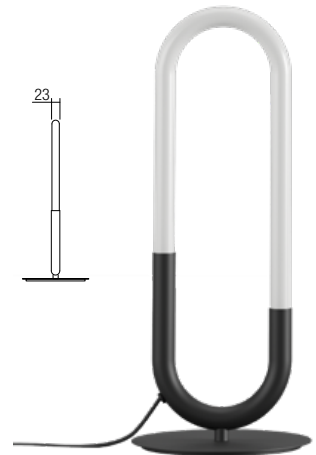

01-3185 Brass
01-3186 Sand Black
SMD LED · 9W
3000K · CRI 80
LED flux: 1300 lm
Luminaire flux: 770 lm