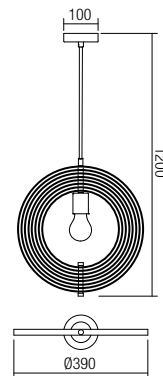

info

Suspension for interior, metal structure painted in black with chromed elements, diffuser made of natural wood concentric rings.

Suspensie pentru interior, structură din metal vopsit negru și elemente cromate, dispersor realizat din cercuri concentrice de lemn natur.

Sospensione per interni, struttura in metallo verniciato nero con elementi cromati, diffusore composto da cerchi in legno naturale.

Люстра для интерьера, структура из металла окрашенного в черный цвет с хромированными элементами, рассеиватель выполнен в виде концентрических колец из натурального дерева.

Beltéri függeszték, fekete fémszerkezet króm részekkel, koncentrikus körökből álló natúr fa diszperzór.

Висящо інтеріорно освітительно т'яло, метална основа, боядисана в чорно с хромні елементи. Дифузер, изготовен от натурално дърво с концентичи пръстени.

Závesné interiérové svietidlo, kovová konštrukcia lakovaná v čiernej farbe s chrómovanými prvkami, difúzor s prstencami z prírodného dreva.

01-1670

E27, 1 x max. 42W