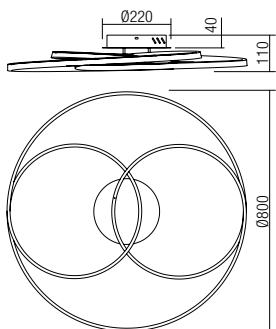

Info

Ceiling lamps for indoor equipped with SMD LEDs, metal and aluminum structure painted in sand white, matt bronze or sand black, white PVC diffuser.

Plafoniere pentru interior echipate cu led-uri SMD, structură din metal și aluminiu vopsit alb mat, bronz mat sau negru mat, dispersor din PVC alb.

Plafoniere per interni equipaggiate con LED SMD, struttura in metallo e alluminio verniciato bianco opaco, bronzo opaco o nero opaco, diffusore in PVC bianco.

Плафоны для интерьера, оснащенные светодиодами SMD, структура из металла и алюминия, покрашенная в матовый белый, матовый бронзовый или матовый чёрный цвет, рассеиватель из белого ПВХ.

Beltéri mennyezeti lámpák, SMD LED-el szerelve, matt fehér, matt bronz vagy matt fekete fém és alumínium szerkezet, fehér PVC difúzor.

Тавани осветления за интериора, оборудвани със SMD светодиоди, структура от алуминий и метал, боядисана в матово бяло, матово бронзово или матово черно, дифузер от бял PVC.

Interiérové stropné svietidlá vybavené SMD LED diódami, kovová a hliníková konštrukcia lakovaná v pieskovo bielej, matnej bronz alebo matnej čiernej, biely PVC difúzor.

01-2971 Sand White
01-2973 Matt Bronze
01-2975 Sand Black

SMD LED · 92W
3000K · CRI 80
LED flux: 10400 lm
Luminaire flux:
01-2971: 4918 lm
01-2973: 4918 lm
01-2975: 4130 lm

01-2972 Sand White
01-2974 Matt Bronze
01-2976 Sand Black

SMD LED · 92W
4000K · CRI 80
LED flux: 10400 lm
Luminaire flux:
01-2972: 5041 lm
01-2974: 5041 lm
01-2976: 4211 lm