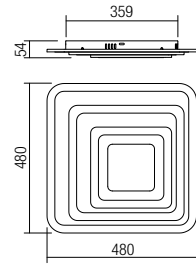

- LIGHT COLOR
  TEMPERATURE
  CONTROL
- 3 LIGHT
  PROGRAM
- TIMER
- DIMMER
- NIGHT LIGHT
  MODE
- REMOTE
  CONTROL

263