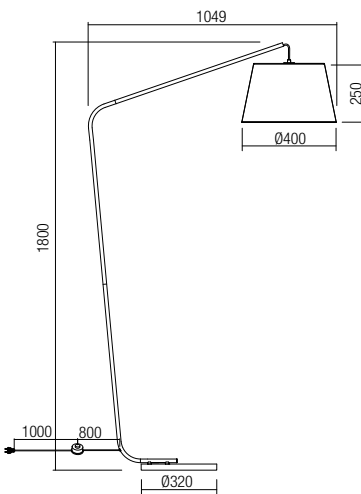

01-3075 Matt Gold/Beige
01-3076 Sand Black/Grey
E27, 1 x max. 42W