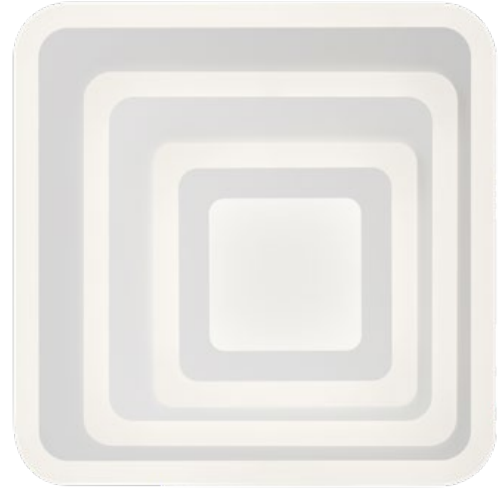

01-2337
SMD LED · 82W
3000/4000/6000K · CRI 85
LED flux: 10900 lm
Luminaire flux: 6625 lm

- LIGHT COLOR
  TEMPERATURE
  CONTROL
- 3 LIGHT
  PROGRAM
- TIMER
- DIMMER
- NIGHT LIGHT
  MODE
- REMOTE
  CONTROL

263