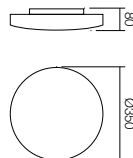

05-574

E27, 2 x max. 52W