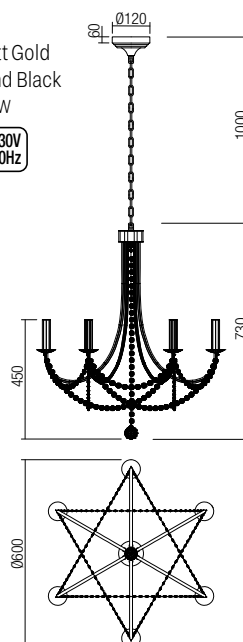

02-992 Matt Gold
02-993 Sand Black
E14, 2 x max. 28W

02-994 Matt Gold
02-995 Sand Black
E14, 6 x max. 28W