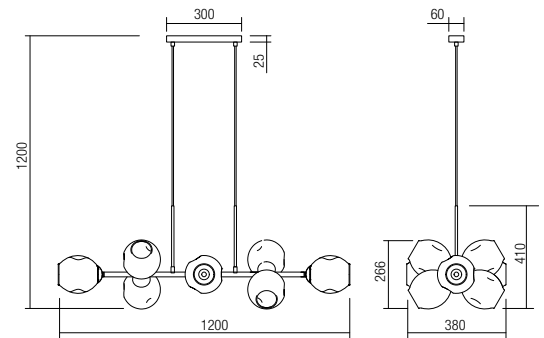

E27, 8 x max. 42W