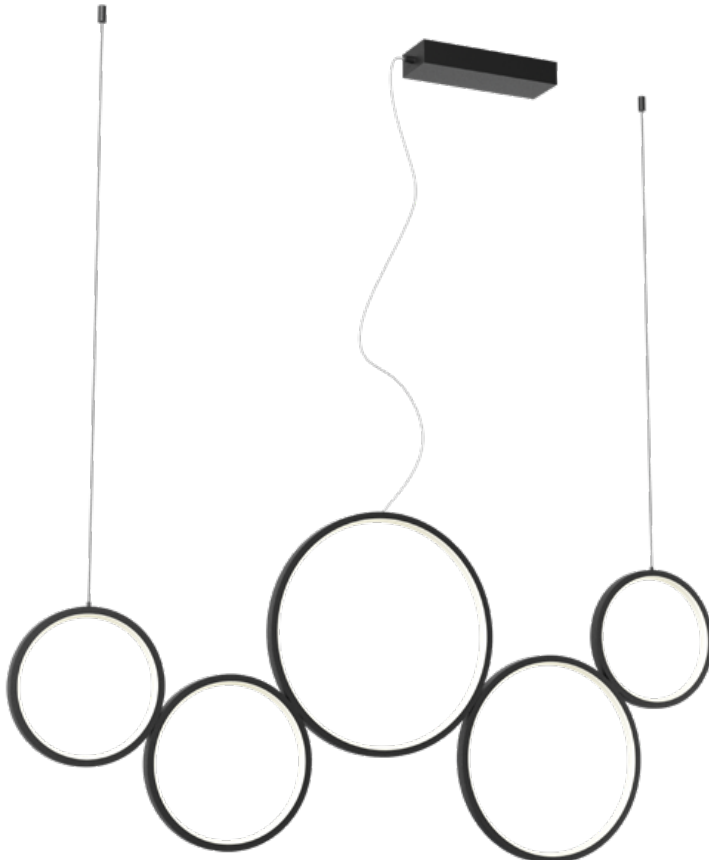

01-3382 Sand White
01-3383 Mat Gold
01-3384 Sand Black
SMD LED · 40W
CCT 3000/4000/6000K · CRI 98
LED flux: 5124 lm
Luminaire flux: 3330 lm