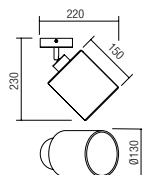

info

Light fixtures for interior, structure of metal painted in matt black, grey fabric shades on white PVC support with laser cut decoration.

Bulbs not included.

Corpuri de iluminat pentru interior, structură din metal vopsit negru mat, abajururi din țesătură culoare gri pe suport PVC alb, modelate cu laser. Becurile nu sunt incluse.

Apparecchi per interni, struttura in metallo finitura nero opaco, paralumi in tessile grigio rivestito in PVC bianco, modellato con taglio laser. Lampadine non incluse.

Светильники для интерьера, металлическая структура, покрашенная в матовый черный цвет, абажуры из ткани серого цвета, на опоре из ПВХ белого цвета, с узорами лазерной обработки. Лампы не включены в комплект.

Beltéri lámpatestek, fekete matt fémszerkezet, szürke szövetségű fehér PVC tartón, lézermintás. Az égőket nem tartalmazza.

Осветительни тела за интериора, метална структура боядисана в матово черно, сиви текстилни абажури на бяла PVC стойка, моделирани с лазер. Крушките не са включени.

Séria interiérových svietidiel, kovová konštrukcia, natretá matnou čiernou farbou, sivé látkové tienidlá na bielej podložke z PVC, modelované laserom. Žiarovky nie sú súčasťou balenia.

04-534

E27, 1 x max. 25W

04-535

E27, 2 x max. 25W