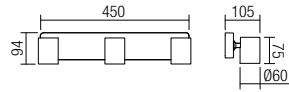

04-473 Matt White
04-474 Matt Black
GU10, 3 x max. 35W