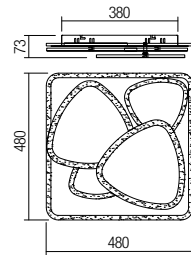

- LIGHT COLOR
  TEMPERATURE
  CONTROL
- 3 LIGHT
  PROGRAM
- TIMER
- DIMMER
- NIGHT LIGHT
  MODE
- REMOTE
  CONTROL