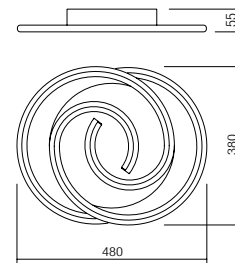

Beltéri mennyezeti lámpák, SMD LED-el szerelve, fém és alumínium szerkezet, matt fehér vagy matt fehér matt fekete spirális karokkal, opál fehér szilikon disperzör. Távirányítóval (inkl. 2db. AAA elem), a következő funkcióval: ON/OFF kapcsolat, fényerőszabályzás, fényhőmérséklet állítása meleg fehérről hideg fehérre, időkapcsoló és őrfény.

Тавани осветительна за интериор, оборудвани с SMD светодиоди, структура от метал и алуминий, боядисана в матово бяло и спирални рамена, боядисани в матово черно, дифузери от бял опалов силикон.

Доставят се с дистанционно управление (с 2 AAA батерии включени), със следните функции: ON/OFF, 3 работни програми, регулиране на интензитета на светлината, настройка на цветната температура на светлината от топло бяло до студено бяло, таймер и светлинен режим на готовност.

Stropné interiérové svietidlá vybavené SMD LED diódami, konštrukcia z kovu a hliníka v pieskovej bielej farbe alebo kovu v pieskovej bielej farbe a špirálové ramená v pieskovej čiernej farbe, opálovo biele silikónové difúzory.

Dodávané s diaľkovým ovládačom (2 AAA batérie sú súčasťou balenia) s viacerými funkciami: ON/OFF, 3 prevádzkové programy, regulácia intenzity svetla, zmena teploty farieb od teplej bielej po studenú bielu, časovač a režim nočného osvetlenia.

01-2756 Sand white
01-2757 Sand white/Sand Black

SMD LED · 38W
CCT 2700K-6500K · CRI 80
LED flux: 4100 lm
Luminaire flux: Sand white 2200 lm
Sand white/sand Black 2030 lm
Dimmable by remote control

01-2758 Sand white
01-2759 Sand white/Sand Black

SMD LED · 38W
CCT 2700K-6500K · CRI 80
LED flux: 4550 lm
Luminaire flux: Sand White 2250 lm
Sand white/sand Black 2050 lm
Dimmable by remote control