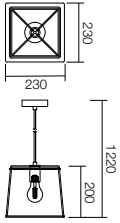

Séria interiérových svietidiel, kovová konštrukcia lakovaná v čiernej farbe s medenými prvkami.

01-1265

E27, 3 x max. 42W

01-1262

E27, 1 x max. 42W

01-1266

E27, 3 x max. 42W

01-1263