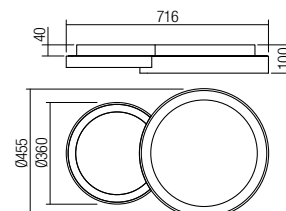

01-3370 Sand White
01-3371 Matt Gold
01-3372 Sand Black
SMD LED · 50W
CCT 3000/4000/6000K · CRI 98
LED flux: 6512 lm
Luminaire flux: 4248 lm