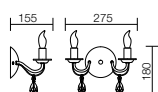

02-710

E14, 2x max. 28W