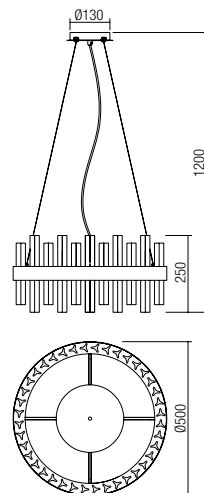

02-983

E14, 6 x max. 28W