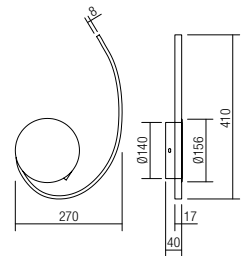

01-2955 3000K
01-2956 4000K
SMD LED · 16W · CRI 80
LED flux: 2000 lm
Luminaire flux:
3000K: 1170 lm
4000K: 1221 lm