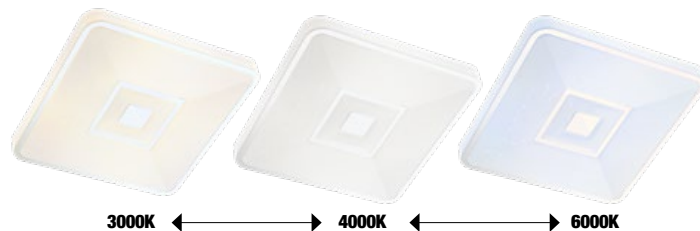

CCT CONTROL

05-948

SMD LED · 24W
CCT 3000/4000/6000K · CRI 80
LED flux: 2500
Luminaire flux: 1800 lm