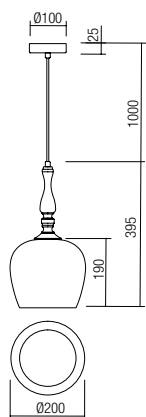

Info

Suspensions for interior, metal structure with antique bronze or black chrome finishing, amber or smoke blown glass diffuser.

Suspensii pentru interior, structură din metal finisaj bronz antic sau crom negru, dispersor din sticlă suflată ambră sau fumurie.

Sospensioni per interni, struttura in metallo con finitura bronzo anticato o cromata nero lucido, diffusore in vetro soffiato ambră o fumé.

Навесные светильники для интерьера, металлическая структура с отделкой старинного бронзового или хромированного чёрного цвета, стеклянный рассеиватель с напылением янтарного или дымового цвета.

Beltéri függesztékek, antik bronz vagy fekete króm fémszerkezet, fújít füstszínű vagy borostyán üveg.

Окачивания за интерьер, метална структура с античен бронзов или черен хромиран завършек, дифузер от кехлибарен или опушено издухано стъкло.

Závesné interiérové svietidlá, kovová konštrukcia s povrchovou úpravou starožitný bronz alebo čierny chróm, difúzor z jantárového alebo dymovej fúkaného skla.

01-2740 Amber
01-2752 Smoke
E27, 1 x max. 42W