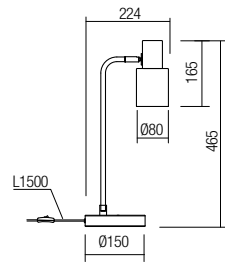

Svietidlá do interiéru vybavené SMD LED diódami, kovová konštrukcia v pieskovej čiernej farbe s mosadznými hliníkovými krúžkami, difúzor z bieleho silikónu.

01-3079

E27, 1 x max. 15W

01-3081

E27, 1x max. 15W