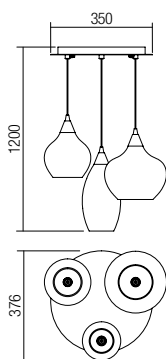

01-3189 Chrome/Smoky

E14, 1 x max. 28W

01-3190 Chrome/Smoky

E14, 1 x max. 28W

01-3191 Chrome/Smoky

E14, 1 x max. 28W

01-3192 Chrome/Smoky

E14, 3 x max. 28W