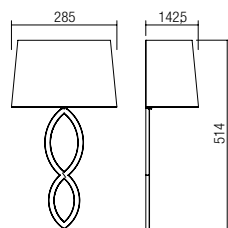

02-985

E27, 1 x max. 42W