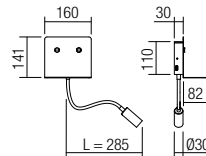

Applique da interno equipaggiate con SMD e POWER LED, struttura in metallo con supporto per telefono e braccio flessibile, verniciata bianco opaco o nero opaco, diffusore superiore in acrilico satinato.
Dotate di porta USB DC 5V 2A e interruttori.

Бра для внутреннего освещения, оснащенные светодиодами SMD и POWER LED, с металлической структурой, окрашенной в матово-белый или матово-черный цвета, держателем для телефона, гибкой ручкой и верхним рассеивателем из сатинированного акрила.
Оснащены разъемом USB 5 В 2 А постоянного тока и переключателями.

Beltéri fali lámpa, SMD LED-el szerelve, matt fehér vagy matt fekete fém szerkezet mozgatható karral és telefon tartóval, matt akril felső diszperzór.
DC 5V 2A USB porttal ellátva.

Аплици за интериор, оборудвани с LED-ове SMD и POWER LED, метална структура с поставка за телефон и гъвкаво рамо, боядисана в матово бяло или матово черно, горен дифузер от сатениран акрил.
Оборудвани с DC 5V 2A USB порт и превключватели.

Interiérové nástenné svietidlá vybavené SMD a POWER LED, kovová konštrukcia s držiakom telefónu a flexibilným ramenom, lakované pieskovo bielou alebo pieskovo čiernou farbou, vrchný difúzor satén akrylát.
Vybavený DC 5V 2A USB portom a prepínačmi.

01-3210 Sand White

01-3211 Sand Black

2835 SMD LED 15 pcs + POWER LED CREE 1 pcs · 6W + 3W

3000K · CRI 90

LED flux: 612 lm + 209 lm

Luminaire flux: 320 lm + 142 lm