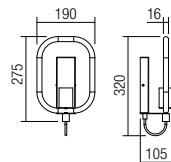

info

Series of light fixtures for interior, metal structure electrostatically painted in matt black and natural wood detail.

Serie de corpuri de iluminat pentru interior, structură din metal vopsit în câmp electrostatic negru mat cu detalii din lemn natur.

Serie di apparecchi per interni, struttura in metallo verniciato a polveri nero opaco con dettaglio in legno naturale.

Серия светильников для интерьера, металлическая структура с электростатической покраской в матовый черный цвет и с деталями из натурального дерева.

Beltéri lámpa testek, elektrosztatikus mezőben festett matt fekete színű fém szerkezet fa betéttel.

Серии осветительни тела за интериор, метална структура, боядисана в електростатично поле в матово черно, с детайл от естествено дърво.

Séria interiérových svietidiel, kovová konštrukcia elektrostaticky lakovaná v matnej čiernej farbe a detailoch z prírodného dreva.

01-2406

E27, 1x max. 42W