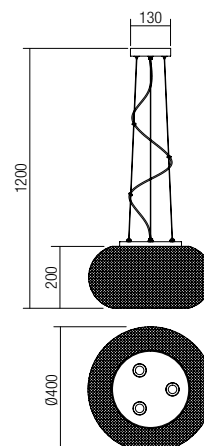

01-3140

E27, 3 x max. 42W