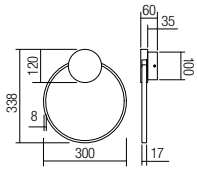

Svietidlá do interiéru, kovová konštrukcia lakovaná pieskovo čiernou farbou, kovové tienidlo z vonkajšej strany s povrchovou úpravou staromosadzou a zvnútra matná biela.

01-3102
SMD LED · 11W
3000K · CRI 80
LED flux: 1361 lm
Luminaire flux: 884 lm