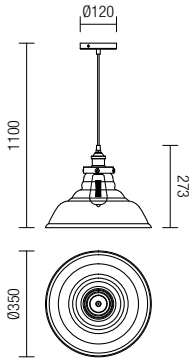

01-1003

E27, 1x max. 42W

01-1004

E27, 3x max. 42W