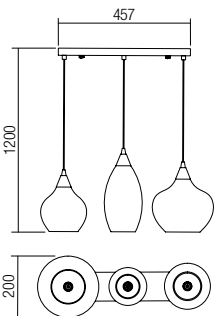

01-3193 Chrome/Smoky

E14, 3 x max. 28W