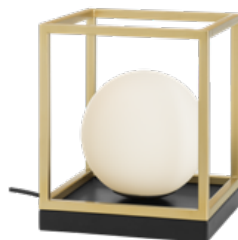

01-3052 Matt Black/Brass

E14, 1 x max. 28W

E14, 2 x max. 28W