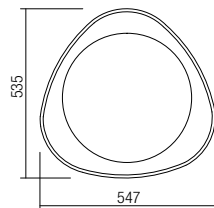

info

Ceiling lamps for interior equipped with SMD LEDs, metal structure painted in white with black polycarbonate triangular frame, white acryl diffuser with glittering effect.

Plafoniere pentru interior echipate cu LED-uri SMD, structură din metal vopsit alb cu ramă triunghiulară din policarbonat negru, dispersor din acril alb cu efect de scipire.

Plafoniere per interni equipaggiate con LED SMD, struttura in metallo verniciato bianco con cornice triangolare in policarbonato nero, diffusore in acrilico bianco finitura brillantata.

Плафоны для интерьера, оснащенные светодиодами SMD, металлическая структура, покрашенная в белый цвет, с треугольным поликарбонатным черным обрамлением, белый акриловый рассеиватель с эффектом блеска.

Beltéri mennyezeti lámpák, SMD LED-el szerelve, fehér fémszerkezet háromszögű fekete polikarbonát kerettel, csillogó fehér akril diszperzór.

Таванни осветления за интериор, разполагат с SMD светодиоди, метална структура, боядисана в бяло, с триъгълна рамка от черен поликарбонат, дифузер от бял акрилен с ефект на блясък.

Stropné interiérové svietidlá vybavené SMD LED diódami, kovová konštrukcia lakovaná na bielo s čiernym polykarbonátovým trojuholníkovým rámom, biely akrylový difúzor s trblietavým efektom.

DIFFUSER WITH GLITTERING EFFECT

268

05-922

SMD LED · 24W
4000K · CRI 82
LED flux: 2520 lm
Luminaire flux: 1488 lm

05-923

SMD LED · 36W
4000K · CRI 82
LED flux: 3850 lm
Luminaire flux: 2088 lm