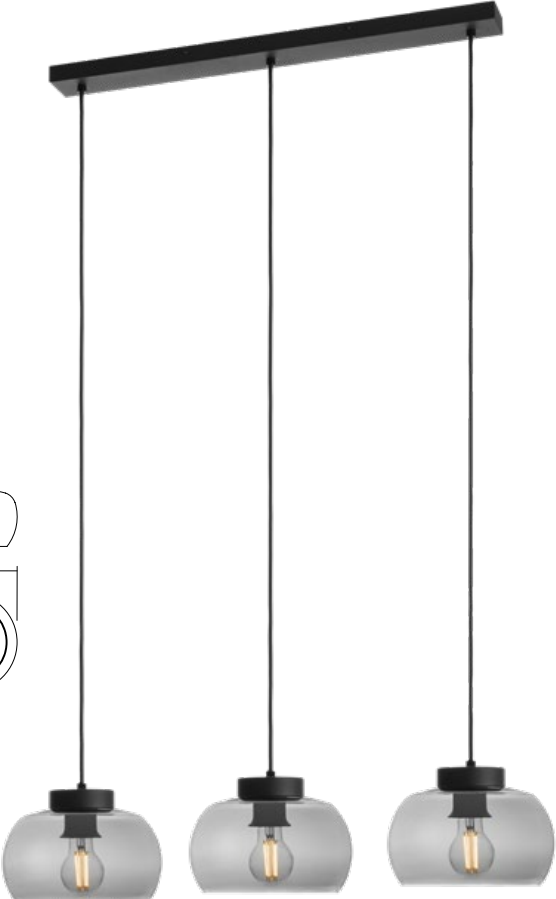

E27, 3 x max. 42W

Info

Indoor light fixtures, sand black painted metal structure, smoke blown glass diffuser.

Corpuri pentru interior, structură din metal vopsită negru mat, dispersor din sticlă suflată fumurie.