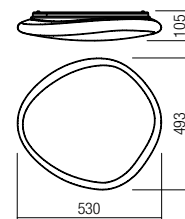

05-908

SMD LED · 46W · 4000K · CRI 85
LED flux: 4900 lm
Luminaire flux: 3250 lm