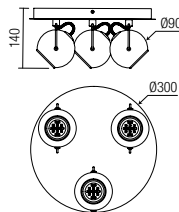

04-545

GU10, 3 x max.35W