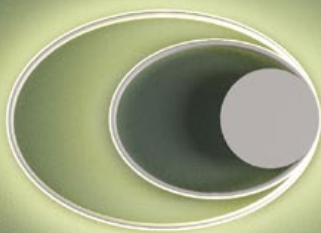

Info

Light fixtures for indoor, equipped with SMD LEDs, aluminium and metal structure painting in sand white, opal white PVC diffuser.

Corpuri de iluminat pentru interior, echipate cu LED-uri SMD, structură din aluminiu și metal vopsit alb mat, dispersor din PVC alb opal.

Apparatchi per interni, equipaggiati con LED SMD, struttura in alluminio e metallo verniciato bianco opaco, diffusore in PVC bianco opale.

Осветителни тела за интериора, оборудвани със SMD светодиоди, структура от алуминий и метал, боядисана в матово бяло, дифузер от бял опалов PVC.

Beltéri lámpatestek, SMD LED-ekkel, matt fehérre festett alumínium- és fémszerkezettel, opálfehér PVC fényoszórával.

Осветителни тела за интериора, оборудвани със SMD светодиоди, структура от алуминий и метал, боядисана в матово бяло, дифузер от бял опалов PVC.

Interiérové svietidlá, vybavené SMD LED diódami, hliníková a kovová konštrukcia v pieskovej bielej farbe, opálovo biely PVC difúzor.

4000K