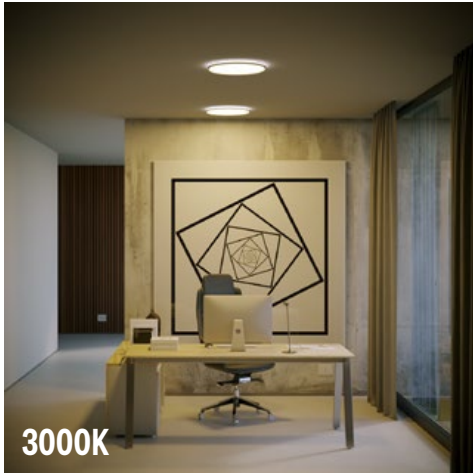

CEILING CCT VERSIONS

CEILING SINGLE COLOR TEMPERATURE VERSIONS

CCT15W models

05-942 Matt White
05-943 Matt Black
SMD LED 15W
CCT 3000/4000/6500K · CRI 80
LED flux: 3000K: 1800 lm, 4000K: 1900 lm, 6500K: 1900 lm
Luminaire flux: 3000K: 1300 lm, 4000K: 1450 lm, 6500K: 1450 lm

3000K models

05-944 Matt White
05-945 Matt Black
SMD LED · 24W · 3000K · CRI 80
LED flux: 2900 lm
Luminaire flux: 2200 lm

CCT24W models

05-934 Matt White
05-935 Matt Black
SMD LED · 24W
CCT 3000/4000/6500K · CRI 80
LED flux: 3000K: 2600 lm, 4000K: 2700 lm, 6500K: 2700 lm
Luminaire flux: 3000K: 1700 lm, 4000K: 1900 lm, 6500K: 1900 lm

4000K models

05-938 Matt White
05-939 Matt Black
SMD LED · 24W · 4000K · CRI 80
LED flux: 3000 lm
Luminaire flux: 2200 lm

267

CCT24W models

05-936 Matt White
05-937 Matt Black
SMD LED · 24W
CCT 3000/4000/6500K · CRI 80
LED flux: 3000K: 2600 lm, 4000K: 2700 lm, 6500K: 2700 lm
Luminaire flux: 3000K: 1800 lm, 4000K: 2000 lm, 6500K: 2000 lm

3000K models

05-940 Matt White
05-941 Matt Black
SMD LED · 24W · 3000K · CRI 80
LED flux: 2900 lm
Luminaire flux: 2200 lm

4000K models

05-946 Matt White
05-947 Matt Black
SMD LED · 24W · 4000K · CRI 80
LED flux: 3000 lm
Luminaire flux: 2200 lm

EASY CEILING FIXING SYSTEM