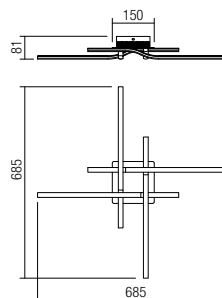

01-1621
SMD LED · 40W · 4000K · CRI 82
LED flux: 5500 lm
Luminaire flux: 3017 lm