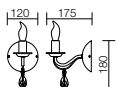

Kolekcia interiérových svietidiel, povrchová úprava kov a stará mosadzná štruktúra, transparentné sklenené ozdoby.

02-711

E14, 3 x max. 28W

02-712

E14, 5 x max. 28W

02-709

E14, 1x max. 28W

02-710