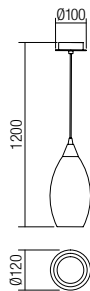

E14, 1 x max. 28W