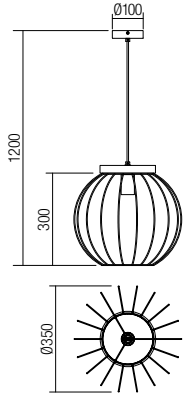

01-3136

E27, 1 x max. 42W

01-3137

E27, 3 x max. 42W