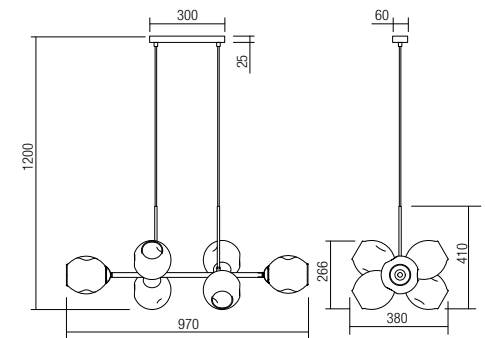

E27, 1 x max. 42W

E27, 6 x max. 42W