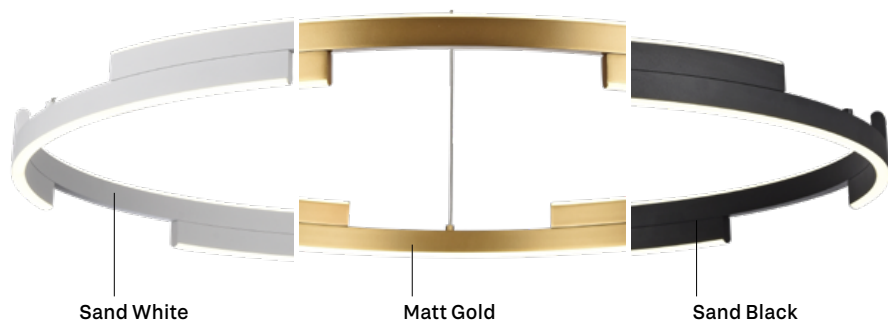

Info

Suspensions for interior, equipped with SMD LEDs, structure of aluminum and metal painted in sand white, matt gold or sand black, diffuser of white PVC.

Serie de suspensii pentru interior, echipate cu LED-uri SMD, structură din aluminiu și metal vopsită alb mat, aur mat sau negru mat, dispersor din PVC alb.

Sospensioni per interni, equipaggiate con SMD LED, struttura in alluminio e metallo verniciata bianco opaco, oro opaco o nero opaco, diffusore in PVC bianco.

Серия подвесных светильников для внутреннего освещения, оснащенных светодиодами SMD, с алюминиевой и металлической структурой, окрашенной в матово-белый, матово-золотистый или матово-черный цвета, и рассеивателем из белого ПВХ.

Beltéri függesztékek, SMD LED-el szerelve, fém szerkezet, matt fehér, arany vagy matt fekete, fehér PVC diszperzór.

Серия окачени осветителни тела за интериор, оборудвани с LED-ове SMD, структура от алуминий и метал, боядисана в матово бяло, матово златисто или матово черно, бял PVC дифузер.

Závesné svietidlá do interiéru, vybavené SMD LED diódami, konštrukcia z hliníka a kovu lakovaná pieskovo bielou, matnou zlatou alebo pieskovo čiernou, difúzor z bieleho PVC.