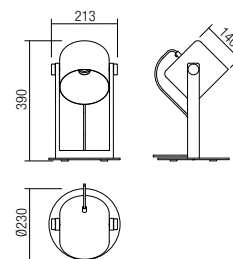

E27, 1 x max. 42W

01-2405

E27, 1x max. 42W

01-2404

E27, 1x max. 42W

info

Light fixtures for interior, structure of metal painted in sand black and natural beech wood.

Corpuri de iluminat pentru interior, structură din metal vopsit negru mat și lemn de fag natur.