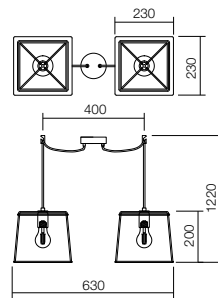

01-1264

E27, 2 x max. 42W