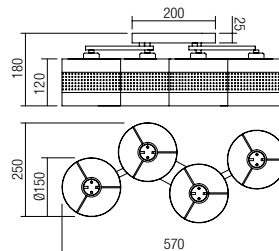

01-2952

E27, 4 x max. 42W