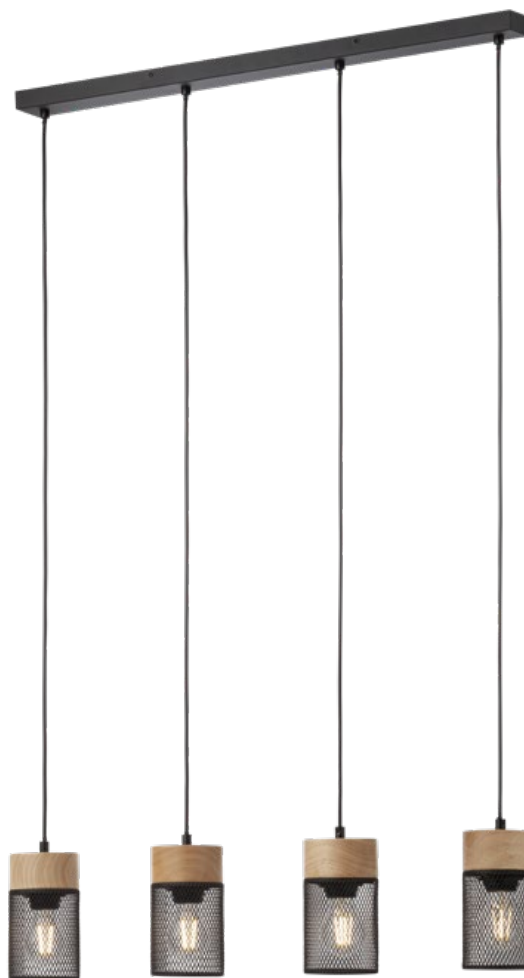

Info

Suspensions for interior, metal structure painted in matt black with natural wood elements, diffusers in metal with tracers painted in matt black.

Suspensii pentru interior, structură din metal vopsit negru mat cu elemente din lemn natur, dispersoare din rețea metalică vopsite negru mat.

Beltéri függesztékek, matt fekete fém szerkezet natur fa betéttel, matt fekete fém hálós diszperzór.

Sospensioni per interni, struttura in metallo verniciato nero opaco con elementi in legno naturale, diffusori in rete metallica verniciati nero opaco.

Окачени осветителни тела за интериор, метална структура, боядисана в матово черно с елементи от естествено дърво, дифузери от метална мрежа боядисани в матово черно.

Подвесные светильники для внутреннего освещения с металлической структурой, окрашенные в матово-черный цвет, элементами из натурального дерева, и рассеивателями из металлической сетки, окрашенными в матово-черный цвет.

Závesné svietidlá do interiéru, kovová konštrukcia lakovaná v matnej čiernej farbe s prírodnými drevenými prvkami, kovové difúzory lakované v matnej čiernej farbe.