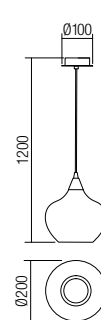

01-3189 Chrome/Smoky

E14, 1 x max. 28W

01-3190 Chrome/Smoky

E14, 1 x max. 28W

01-3191 Chrome/Smoky

E14, 1 x max. 28W

01-3192 Chrome/Smoky

E14, 3 x max. 28W