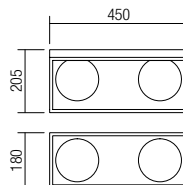

E14, 2 x max. 28W

01-3055 Matt Black/Brass