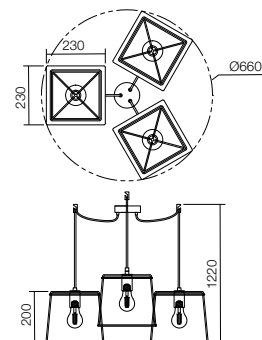

info

Series of interior light fittings, metal structure electrostatically painted in black with copper plated metal elements.

Serie de corpuri de iluminat pentru interior, structură din metal vopsit în câmp electrostatic negru cu elemente metalice finisaj cupru.

Serie di apparecchi per interni, struttura in metallo verniciato a polveri nero con particolari in metallo finitura rame.

Серия светильников для интерьера, металлическая структура окрашена в электростатическом поле в черный цвет, с металлическим элементами отделанными медью.

Beltéri világítótetek, elektrosztatikus mezőben festett fekete fémszerkezet réz betéttel.

Серия интерьерни осветителни тела, структура от метал електростатично боядисана в черно с метални елементи с медно покритие.

Séria interiérových svietidiel, kovová konštrukcia lakovaná v čiernej farbe s medenými prvkami.

01-1265

E27, 3 x max. 42W