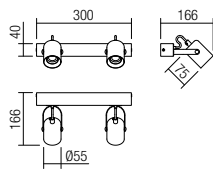

01-2416

E27, 2 x max. 42W