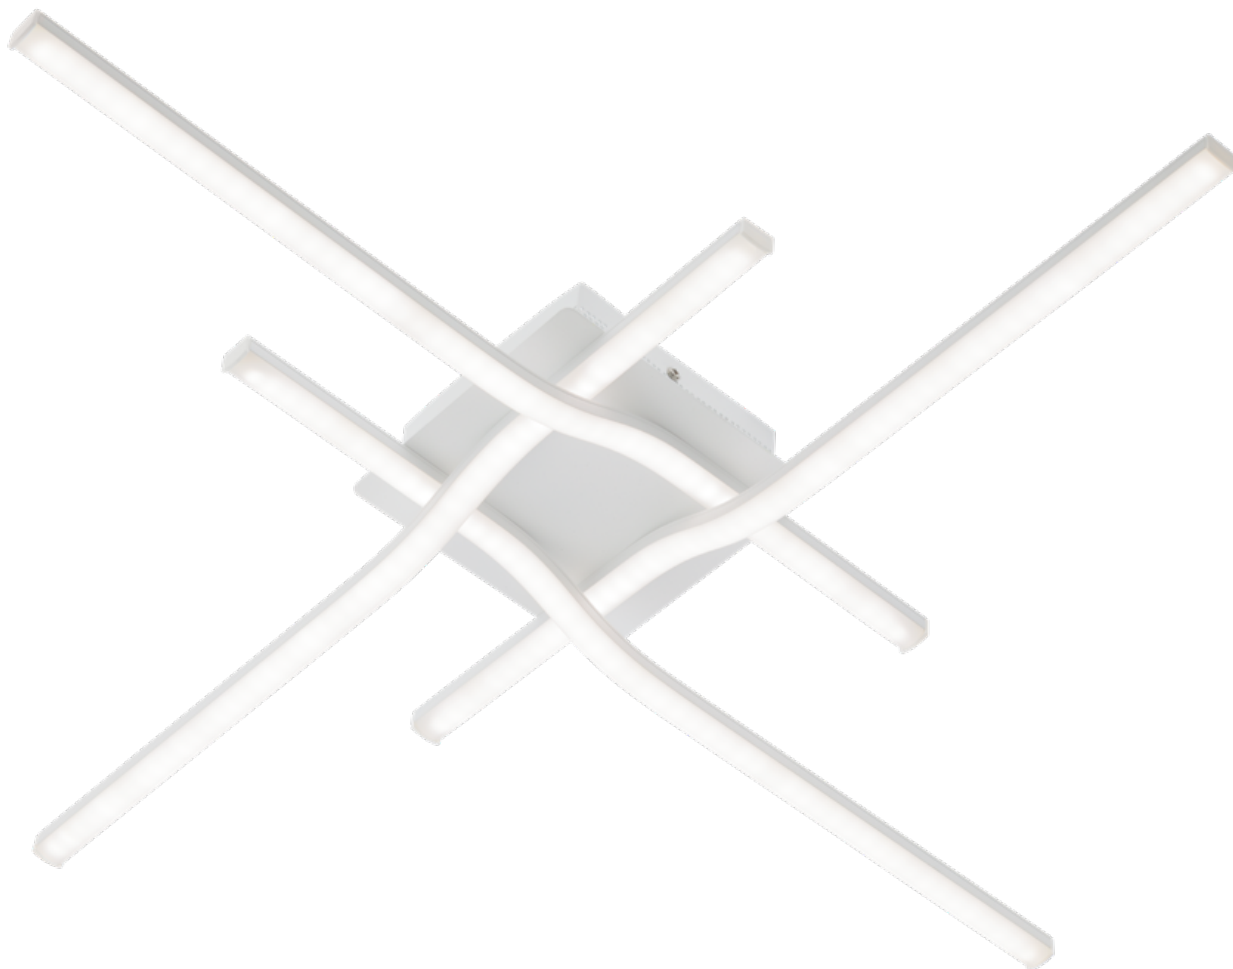

Info

Ceiling lamp for indoor equipped with SMD LEDs, metal structure painted in matt white, satin PVC diffuser.

Plafonieră pentru interior echipată cu LED-uri SMD, structură din metal vopsit alb mat, dispersor din PVC satinat.

Plafoniera per interni equipaggiata con LED SMD, struttura in metallo verniciato bianco opaco, diffusore in PVC satinato.

Потолочный светильник для внутреннего освещения, оснащенный светодиодами SMD, металлическая структура, окрашенная в белый матовый цвет, рассеиватель из сатинового ПВХ.

Beltéri mennyezeti lámpák, SMD LED-el ellátva, matt fehér fémszerkezet, szatin PVS diszperzór.

Интеріорно освітительне тяло за таван с SMD LED платка, метален корпус в бял мат, матов PVC дифузер.

Stropná lampa pre vnútorné osvetlenie s LED diódami SMD, kovová konštrukcia lakovaná v matnej bielej farbe, saténový difúzor z PVC.