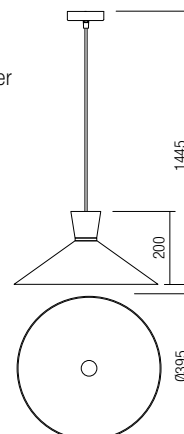

E27, 1 x max. 42W

Info

Fixtures for interior, matt gold metal structure, fretted metal diffuser with matt gold finish.

Corpuri pentru interior, structură din metal vopsit auriu mat, dispersor din metal traforat vopsit auriu mat.