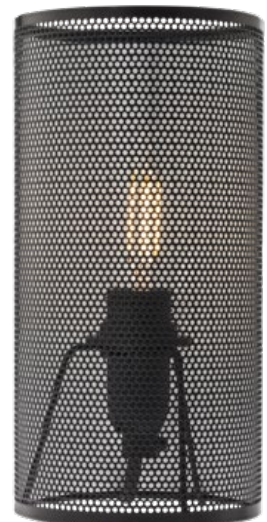

info

Table lamps for interior, metal structure and fretted metal diffuser painted in white, grey, black or with copper finish.

Veioze pentru interior, structură din metal cu dispersor din metal traforat vopsite alb, gri, negru sau finisate cupru.

Lampade da tavolo per interni, struttura metallica e diffusore in metallo traforato verniciati in bianco, grigio, nero o con finitura rame.

Настольные лампы для интерьера с металлической структурой и рассеивателем из из перфорированного металла, окрашенные в белый, серый, черный или медный цвет.

Beltéri asztali lámpa, fehér, szürke, fekete vagy réz perforált fém szerkezet.

Лампи за интериор, метална структура с дифузер от перфориран метал, боядисани в бяло, сиво, черно или с медово покритие.

Stolové lampy do interiéru, kovová konštrukcia a kovové difúzory lakované bielou, šedou, čiernou alebo medenou farbou.

01-2119 White
01-2120 Copper
01-2121 Grey
01-2122 Black

E14, 1 x max. 28W