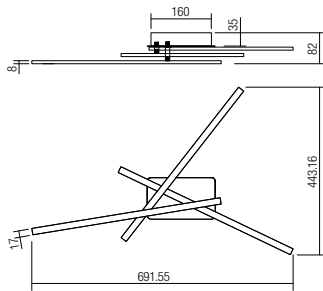

3000K models

01-2965 Sand White

01-2967 Matt Bronze

SMD LED · 26W · 3000K · CRI 82

LED flux: 3500 lm

Luminaire flux: 1686 lm