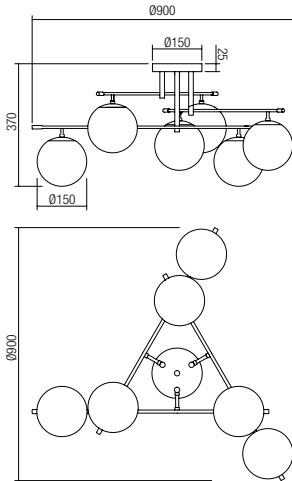

Séria interiérových svietidiel, kovová konštrukcia natretá matnou čiernou a matnou zlatou farbou, tienidlá z opálového fúkaného skla.

01-2950

E14, 6 x max. 28W

01-2948

E14, 6 x max. 28W

152

01-2949

E14, 4 x max. 28W