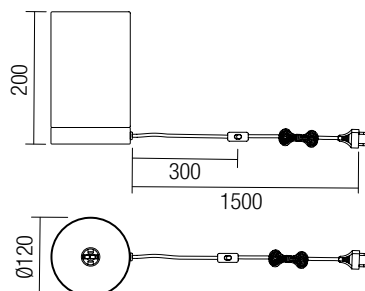

01-3144 Beige
01-3145 Burgundy Red
01-3146 Grey

E14, 1 x max. 28W