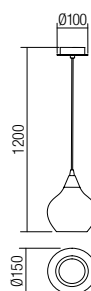

E14, 1 x max. 28W