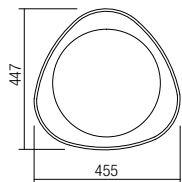

info

Ceiling lamps for interior equipped with SMD LEDs, metal structure painted in white with black polycarbonate triangular frame, white acryl diffuser with glittering effect.

Plafoniere pentru interior echipate cu LED-uri SMD, structură din metal vopsit alb cu ramă triunghiulară din policarbonat negru, dispersor din acril alb cu efect de scipire.

Plafoniere per interni equipaggiate con LED SMD, struttura in metallo verniciato bianco con cornice triangolare in policarbonato nero, diffusore in acrilico bianco finitura brillantata.

Плафоны для интерьера, оснащенные светодиодами SMD, металлическая структура, покрашенная в белый цвет, с треугольным поликарбонатным черным обрамлением, белый акриловый рассеиватель с эффектом блеска.

Beltéri mennyezeti lámpák, SMD LED-el szerelve, fehér fémszerkezet háromszögű fekete polikarbonát kerettel, csillogó fehér akril diszperzór.

Таванни осветления за интериор, разполагат с SMD светодиоди, метална структура, боядисана в бяло, с триъгълна рамка от черен поликарбонат, дифузер от бял акрилен с ефект на блясък.

Stropné interiérové svietidlá vybavené SMD LED diódami, kovová konštrukcia lakovaná na bielo s čiernym polykarbonátovým trojuholníkovým rámom, biely akrylový difúzor s trblietavým efektom.

DIFFUSER WITH GLITTERING EFFECT

268

05-922

SMD LED · 24W
4000K · CRI 82
LED flux: 2520 lm
Luminaire flux: 1488 lm

05-923

SMD LED · 36W
4000K · CRI 82
LED flux: 3850 lm
Luminaire flux: 2088 lm