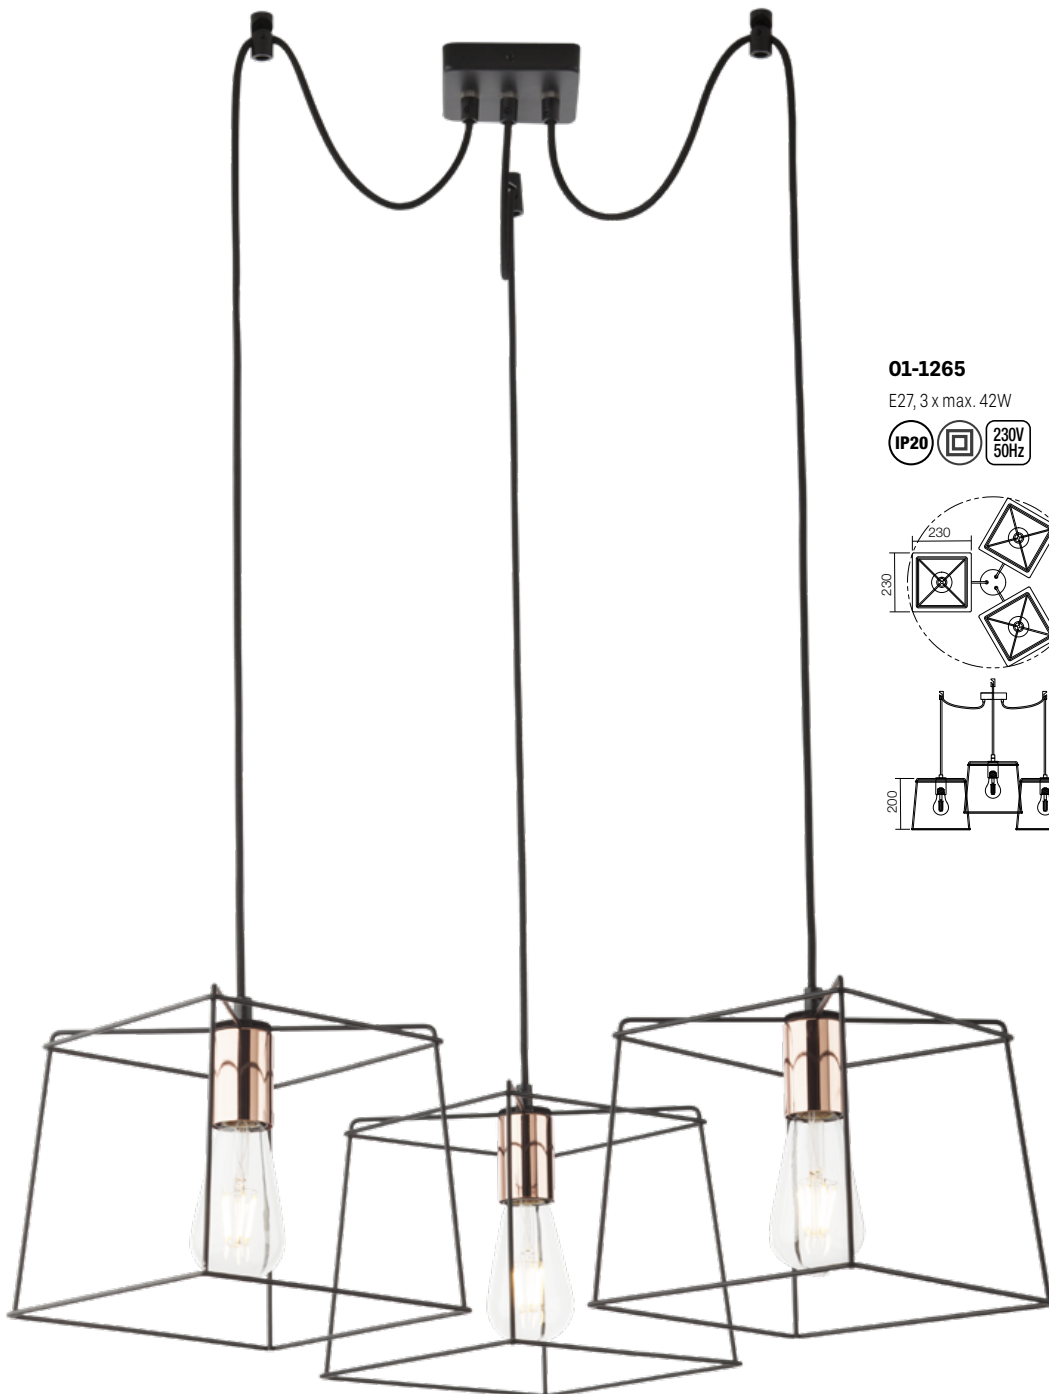

info

Series of interior light fittings, metal structure electrostatically painted in black with copper plated metal elements.

Serie de corpuri de iluminat pentru interior, structură din metal vopsit în câmp electrostatic negru cu elemente metalice finisaj cupru.

Serie di apparecchi per interni, struttura in metallo verniciato a polveri nero con particolari in metallo finitura rame.

Серия светильников для интерьера, металлическая структура окрашена в электростатическом поле в черный цвет, с металлическим элементами отделанными медью.

Beltéri világítótetek, elektrosztatikus mezőben festett fekete fémszerkezet réz betéttel.

Серия интерьерни осветителни тела, структура от метал електростатично боядисана в черно с метални елементи с медно покритие.

Séria interiérových svietidiel, kovová konštrukcia lakovaná v čiernej farbe s medenými prvkami.

01-1265

E27, 3 x max. 42W