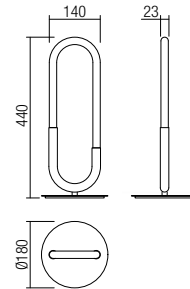

01-3185 Brass
01-3186 Sand Black
SMD LED · 9W
3000K · CRI 80
LED flux: 1300 lm
Luminaire flux: 770 lm