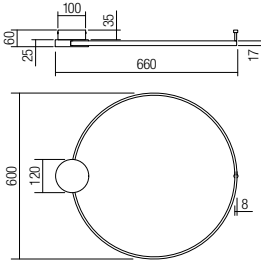

01-3103
SMD LED · 20W
3000K · CRI 80
LED flux: 2565 lm
Luminaire flux: 1641 lm