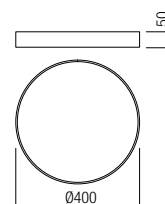

info

Ceiling lamp for interior equipped with SMD LEDs, structure of metal painted in matt white, opal acrylic diffuser with PMMA frame painted black on the outside and matt gold on the inside.

Plafonieră pentru interior echipată cu LED-uri SMD, structură din metal vopsit alb mat, dispersor din acril opal cu ramă din PMMA vopsită negru la exterior și auriu mat la interior.