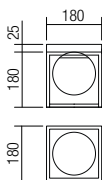

E14, 1 x max. 28W