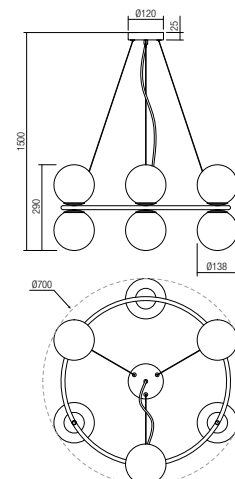

E14, 6 x max. 28W