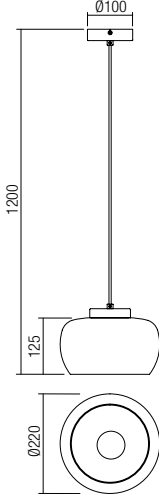

01-3066 Sand Black/Smokey

E27, 1 x max. 42W