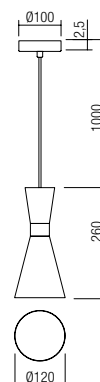

Suspensii pentru interior, structură și dispersor din metal vopsite în mai multe combinații cromatice: alb mat cu detalii negru mat, aur mat cu detalii negru mat sau negru mat cu detalii aur mat.

Sospensioni per interni, struttura e paralume in metallo verniciato in diverse combinazioni cromatiche: bianco opaco con dettaglio nero opaco, oro opaco con dettaglio nero opaco o nero opaco con dettaglio oro opaco.

Навесные светильники для интерьера, металлическая структура и абажур с покраской в различные хромированные сочетания: матовый белый цвет с матовой чёрной деталью, матовый золотистый цвет с матовой чёрной деталью или матовый чёрный цвет с матовой золотистой деталью.

Beltéri függesztékek, fém szerkezet és diszprzór, többféle színárnyalatban elérhető: matt fehér matt fekete részekkel, matt arany matt fekete részekkel, matt fekete matt arany részekkel.

Окачвания за интериор, структура и дифузер боядисани в широка гама хроматични комбинации: матово бяло с детайл в матово черно, матово златисто с детайл в матово черно или матово черно с детайл в матово златисто.

Závesné interiérové svietidlá, kovová konštrukcia a tienidlo lakované v niekoľkých chromatických kombináciách: matná biela s matným čiernym detailom, matná zlatá s matným čiernym detailom alebo matná čierna s matným zlatým detailom.

01-2709 Matt White
01-2710 Matt Gold
01-2711 Matt Black

E27, 1 x max. 42W