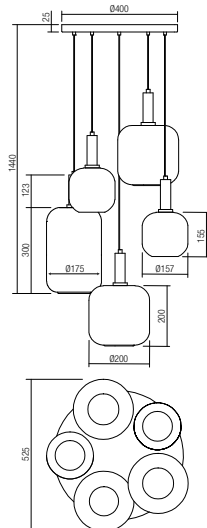

01-3214 Sand Black / Matt Gold

E27, 5 x max. 23W