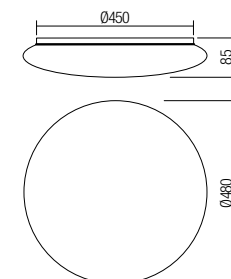

04-532

SMD LED · 48W
CCT 3000-6500K + RGB · CRI 80
LED flux: 5200 lm
Luminaire flux: 950 lm

info

Ceiling lamp for indoor equipped with SMD LEDs warm white, cool white and RGB SMD LEDs, with TUYA system control.

Metal structure painted in matt white, printed methacrylate diffuser.

Delivered with remote control (2 AAA batteries included) with multiple functions: ON/OFF, 5 operating programs, light intensity regulation, variation of the color temperature from warm white to cool white or RGB, night light mode.

Plafonieră pentru interior echipată cu led-uri SMD alb cald, alb rece și LED-uri SMD RGB, dotată cu sistem de control TUYA.

Structură din metal vopsit alb mat, dispersor din metacrilat imprimat.

Livrată cu telecomandă (cu 2 baterii AAA incluse) cu următoarele funcții: ON/OFF, 5 programe de funcționare, reglarea intensității luminoase, setarea temperaturii de culoare a luminii de la alb cald la alb rece sau RGB, mod lumină veghe.

Plafoniera per interni equipaggiata con LED SMD bianco caldo, bianco freddo e LED SMD RGB, dotata di sistema di controllo TUYA.

Struttura in metallo verniciato bianco opaco, diffusore in metacrilato serigrafato.

Fornita con telecomando (2 batterie AAA incluse) con molteplici funzioni: ON/OFF, 5 programmi operativi, regolazione dell'intensità della luce, variazione della temperatura del colore da bianco caldo a bianco freddo oppure RGB e modalità luce notturna.

Плафон для интерьера, оснащенный светодиодами SMD, теплый белый, холодный белый и светодиоды RGB SMD, с системой управления TUYA.

Металлическая структура, покрашенная в матовый белый, сериграфированный метакрилатный рассеиватель.

Поставляется с дистанционным управлением (2 батарейки AAA включены) со следующими функциями: ВКЛ / ВЫКЛ, 5 программ работы, регулирование интенсивности света, настройка цветовой температуры от теплого белого до холодного белого цвета или RGB, дежурная ночная лампочка.

Beltéri mennyezeti lámpák, SMD LED-el szerelve, meleg fehér, hideg fehér, RGB, TUYA rendszer.

Matte fehér fém szerkezet, metakrilát diszperzör.

Távírányítóval szállítva (inkl. 2 db. AAA elem).

A távírányító funkciói: ON/OFF, 5 működési program, fényerőszabályzás, színhőmérséklet változtatási lehetőség meleg fehértől hideg fehérig illetve RGB, örfény.

Таванно осветление за интериор, оборудвано със топло бяло SMD светодиоди, студено бяло и RGB SMD светодиоди, разполага с система за управление TUYA. Метална структура боядисана в матово бяло, дифузер от отпечатан метакрилат.

Доставя се с дистанционно управление (с 2 AAA батерии включени), със следните функции: ON/OFF, 5 режима на работа, регулиране на интензитета на светлината, настройване на цветовата температура на светлината от топло бяло до студено бяло или и RGB, режим на готовност.

Stropné interiérové svietidlo vybavené SMD LED diódami teplej bielej, studenej bielej a RGB SMD LED, s ovládaním systémom TUYA.

Kovová konštrukcia lakovaná v matnej bielej farbe, potlačný metakrylátový difúzor.