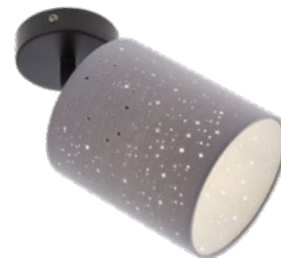

info

Light fixtures for interior, structure of metal painted in matt black, grey fabric shades on white PVC support with laser cut decoration.

Bulbs not included.

Corpuri de iluminat pentru interior, structură din metal vopsit negru mat, abajururi din țesătură culoare gri pe suport PVC alb, modelate cu laser. Becurile nu sunt incluse.

Apparecchi per interni, struttura in metallo finitura nero opaco, paralumi in tessile grigio rivestito in PVC bianco, modellato con taglio laser. Lampadine non incluse.

Светильники для интерьера, металлическая структура, покрашенная в матовый черный цвет, абажуры из ткани серого цвета, на опоре из ПВХ белого цвета, с узорами лазерной обработки. Лампы не включены в комплект.

Beltéri lámpatestek, fekete matt fémszerkezet, szürke szövetségű fehér PVC tartón, lézermintás. Az égőket nem tartalmazza.

Осветительни тела за интериора, метална структура боядисана в матово черно, сиви текстилни абажури на бяла PVC стойка, моделирани с лазер. Крушките не са включени.

Séria interiérových svietidiel, kovová konštrukcia, natretá matnou čiernou farbou, sivé látkové tienidlá na bielej podložke z PVC, modelované laserom. Žiarovky nie sú súčasťou balenia.

04-534

E27, 1 x max. 25W

04-535

E27, 2 x max. 25W