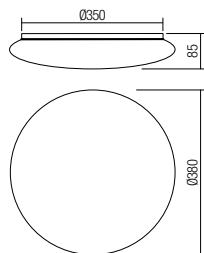

SMD LED · 24W
CCT 3000-6500K + RGB · CRI 80
LED flux: 2500 lm
Luminaire flux: 850 lm

INDOOR

info

Series of ceiling lamps with white opal blown glass diffuser, metal structure painted in white.

Colecție de lămpi pentru interior, structură din metal vopsit alb și dispersoare din sticlă suflată alb opal.