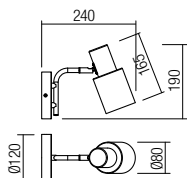

01-3079

E27, 1 x max. 15W