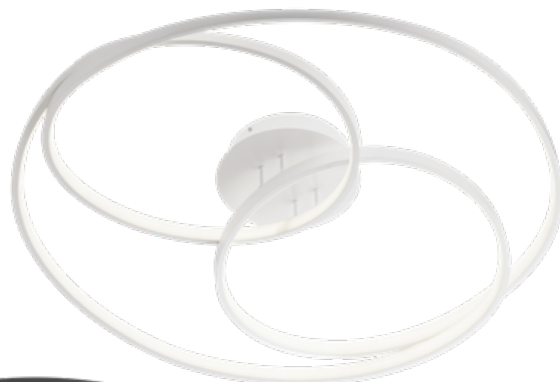

Info

Ceiling lamps for indoor equipped with SMD LEDs, metal and aluminum structure painted in sand white, matt bronze or sand black, white PVC diffuser.

Plafoniere pentru interior echipate cu led-uri SMD, structură din metal și aluminiu vopsit alb mat, bronz mat sau negru mat, dispersor din PVC alb.

Plafoniere per interni equipaggiate con LED SMD, struttura in metallo e alluminio verniciato bianco opaco, bronzo opaco o nero opaco, diffusore in PVC bianco.

Плафоны для интерьера, оснащенные светодиодами SMD, структура из металла и алюминия, покрашенная в матовый белый, матовый бронзовый или матовый чёрный цвет, рассеиватель из белого ПВХ.

Beltéri mennyezeti lámpák, SMD LED-el szerelve, matt fehér, matt bronz vagy matt fekete fém és alumínium szerkezet, fehér PVC difúzor.

Тавани осветления за интериора, оборудвани със SMD светодиоди, структура от алуминий и метал, боядисана в матово бяло, матово бронзово или матово черно, дифузер от бял PVC.

Interiérové stropné svietidlá vybavené SMD LED diódami, kovová a hliníková konštrukcia lakovaná v pieskovo bielej, matnej bronz alebo matnej čiernej, biely PVC difúzor.

01-2971 Sand White
01-2973 Matt Bronze
01-2975 Sand Black

SMD LED · 92W
3000K · CRI 80
LED flux: 10400 lm
Luminaire flux:
01-2971: 4918 lm
01-2973: 4918 lm
01-2975: 4130 lm

01-2972 Sand White
01-2974 Matt Bronze
01-2976 Sand Black

SMD LED · 92W
4000K · CRI 80
LED flux: 10400 lm
Luminaire flux:
01-2972: 5041 lm
01-2974: 5041 lm
01-2976: 4211 lm