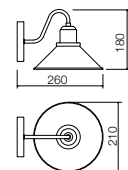

02-934

E27, 1 x max. 42W