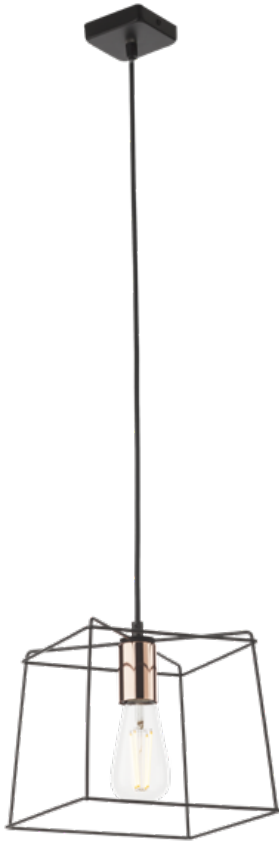

Séria interiérových svietidiel, kovová konštrukcia lakovaná v čiernej farbe s medenými prvkami.

01-1265

E27, 3 x max. 42W

01-1262

E27, 1 x max. 42W

01-1266

E27, 3 x max. 42W

01-1263