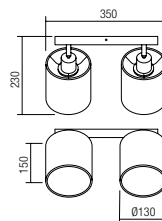

info

Light fixtures for interior, structure of metal painted in matt black, grey fabric shades on white PVC support with laser cut decoration.

Bulbs not included.

Corpuri de iluminat pentru interior, structură din metal vopsit negru mat, abajururi din țesătură culoare gri pe suport PVC alb, modelate cu laser. Becurile nu sunt incluse.

Apparecchi per interni, struttura in metallo finitura nero opaco, paralumi in tessile grigio rivestito in PVC bianco, modellato con taglio laser. Lampadine non incluse.

Светильники для интерьера, металлическая структура, покрашенная в матовый черный цвет, абажуры из ткани серого цвета, на опоре из ПВХ белого цвета, с узорами лазерной обработки. Лампы не включены в комплект.

Beltéri lámpatestek, fekete matt fémszerkezet, szürke szövetségű fehér PVC tartón, lézermintás. Az égőket nem tartalmazza.

Осветительни тела за интериора, метална структура боядисана в матово черно, сиви текстилни абажури на бяла PVC стойка, моделирани с лазер. Крушките не са включени.

Séria interiérových svietidiel, kovová konštrukcia, natretá matnou čiernou farbou, sivé látkové tienidlá na bielej podložke z PVC, modelované laserom. Žiarovky nie sú súčasťou balenia.

04-534

E27, 1 x max. 25W

04-535

E27, 2 x max. 25W

04-536

E27, 3 x max. 25W