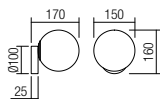

01-2713 Matt Gold

01-2714 Matt Black

E14, 1 x max. 28W