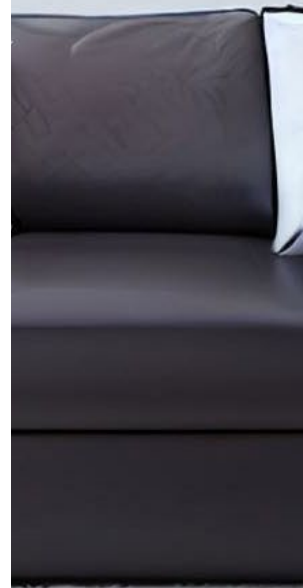

01-3070 Sand Black/Smokey

E14, 5 x max. 28W