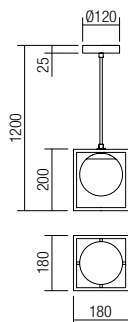

01-3055 Matt Black/Brass

E14, 4 x max. 28W

01-3052 Matt Black/Brass

E14, 1 x max. 28W

142

01-3056 Matt Black/Brass

E14, 1 x max. 28W

01-3057 Matt Black/Brass