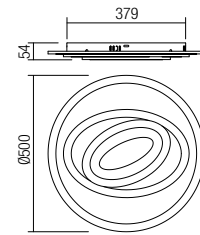

01-2335
SMD LED · 70W
3000/4000/6000K · CRI 85
LED flux: 8700 lm
Luminaire flux: 5199 lm

- LIGHT COLOR
  TEMPERATURE
  CONTROL
- 3 LIGHT
  PROGRAM
- TIMER
- DIMMER
- NIGHT LIGHT
  MODE
- REMOTE
  CONTROL

262

01-2336
SMD LED · 90W
3000/4000/6000K · CRI 85
LED flux: 13200 lm
Luminaire flux: 7035 lm

- LIGHT COLOR
  TEMPERATURE
  CONTROL
- 3 LIGHT
  PROGRAM
- TIMER
- DIMMER
- NIGHT LIGHT
  MODE
- REMOTE
  CONTROL