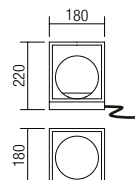

E14, 1 x max. 28W