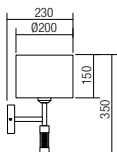

01-1176

E27, 1 x max. 42W