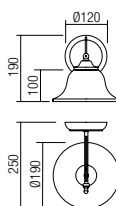

02-989

E27, 1x max. 42W