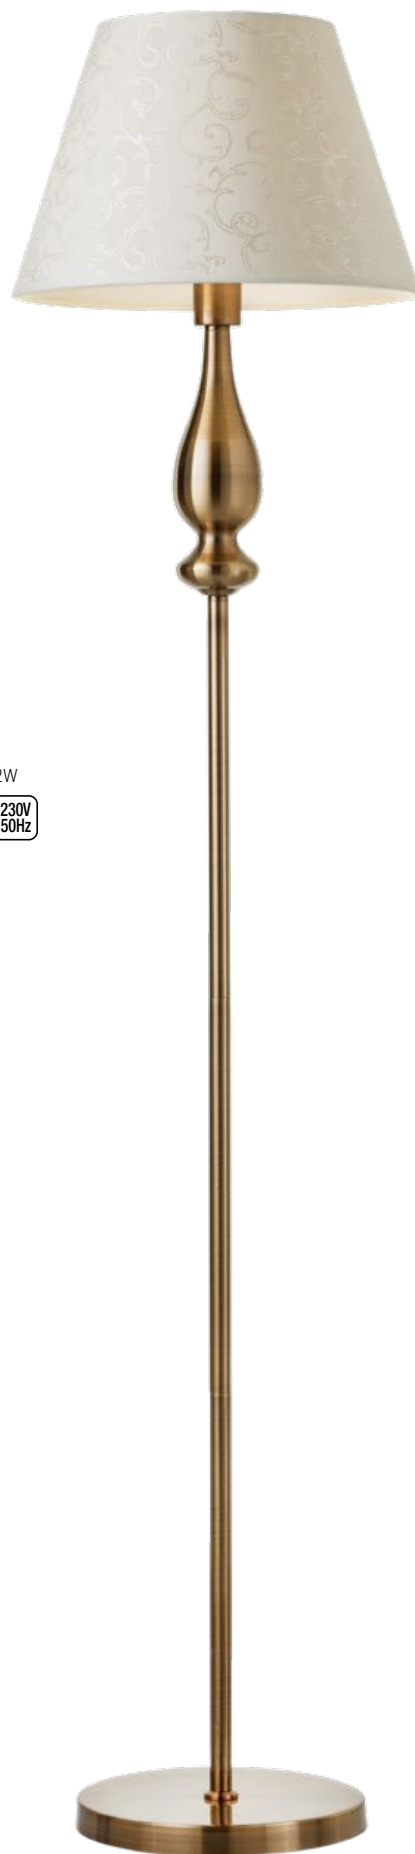

02-714

E27, 1x max. 42W