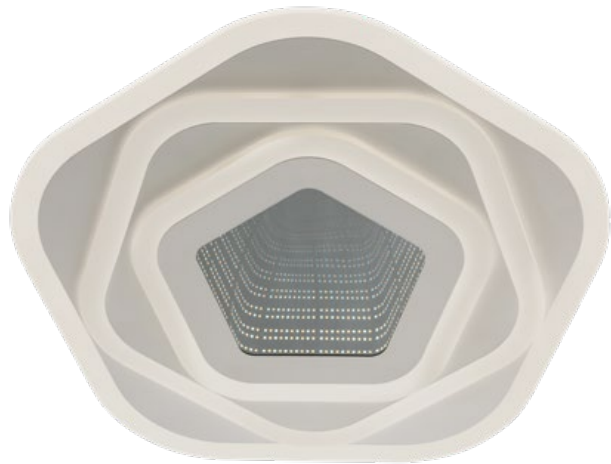

01-2342
SMD LED · 77W
3000/4000/6000K · CRI 85
LED flux: 10000 lm
Luminaire flux: 5275 lm

INDOOR