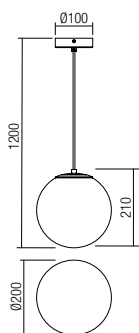

Info

Indoor light fixtures, sand black painted metal structure, smoke blown glass diffuser.

Corpuri pentru interior, structură din metal vopsită negru mat, dispersor din sticlă suflată fumurie.

Apparecchi per interni, struttura in metallo verniciato nero opaco, diffusore in vetro soffiato fumè.

Светильники для внутреннего освещения с металлической структурой, окрашенной в матово-черный цвет, и рассеивателем из выдувного тонированного стекла.

Beltéri világító testek, fém szerkezet, matt fekete, füstszínű fújt üveg disperzör.

Осветителни тела за интериор, метална структура, боядисана в матово черно, дифузер от опушено духано стъкло.

Interiérové svietidlá, kovová konštrukcia v pieskovej čiernej farbe, difúzor z fúkaného skla.

01-3071 Sand Black/Smokey

E14, 1 x max. 28W