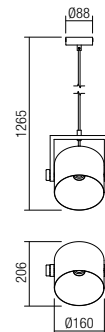

01-2403

E27, 3 x max. 42W