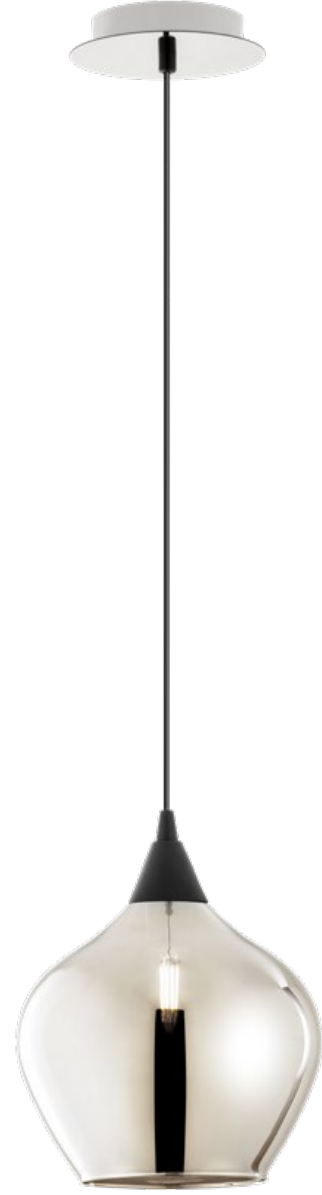

01-3189 Chrome/Smoky

E14, 1 x max. 28W

01-3190 Chrome/Smoky

E14, 1 x max. 28W

01-3191 Chrome/Smoky

E14, 1 x max. 28W

01-3192 Chrome/Smoky

E14, 3 x max. 28W