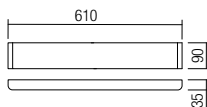

01-3204 Sand White
01-3205 Sand Black
2835 SMD LED, 100 pcs x 0,2W
20W
3000K · CRI 90
LED flux: 2460 lm
Luminaire flux: 1921 lm