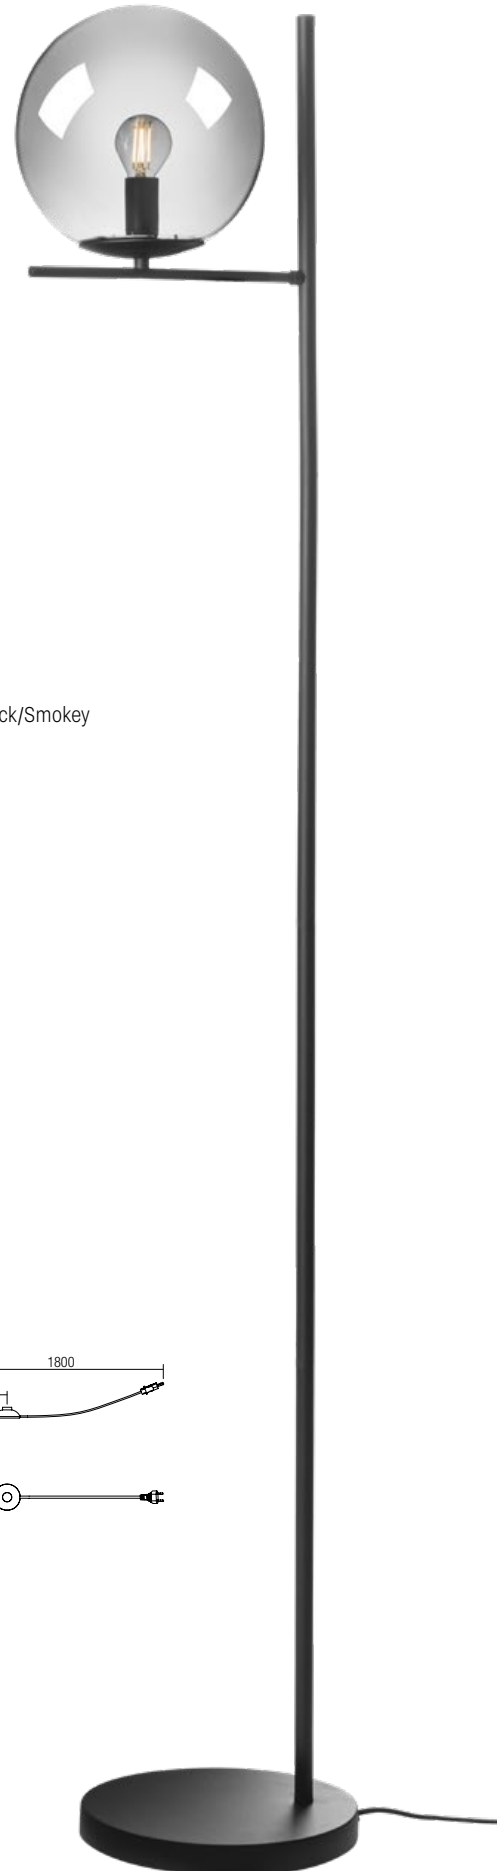

E14, 1 x max. 28W