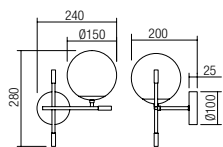

01-2944

E14, 1x max. 28W

RIGHT