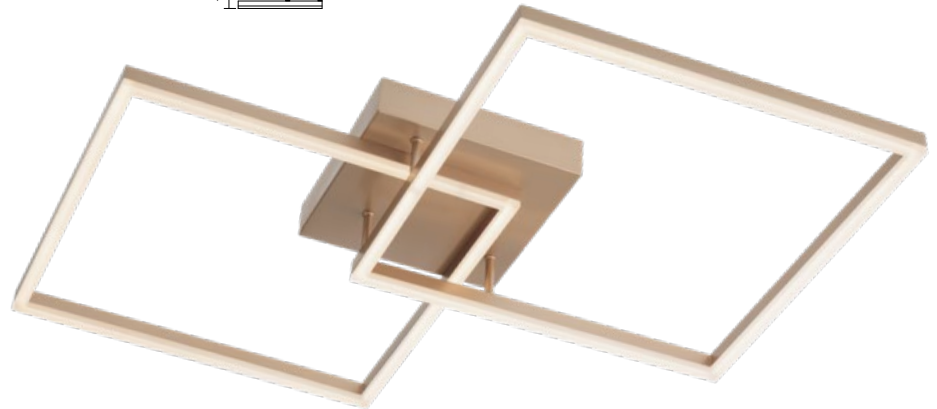

01-1642 Matt White
01-1643 Matt Gold
SMD LED · 53W · 3000K · CRI 82
LED flux: 5750 lm
Luminaire flux: 3323 lm