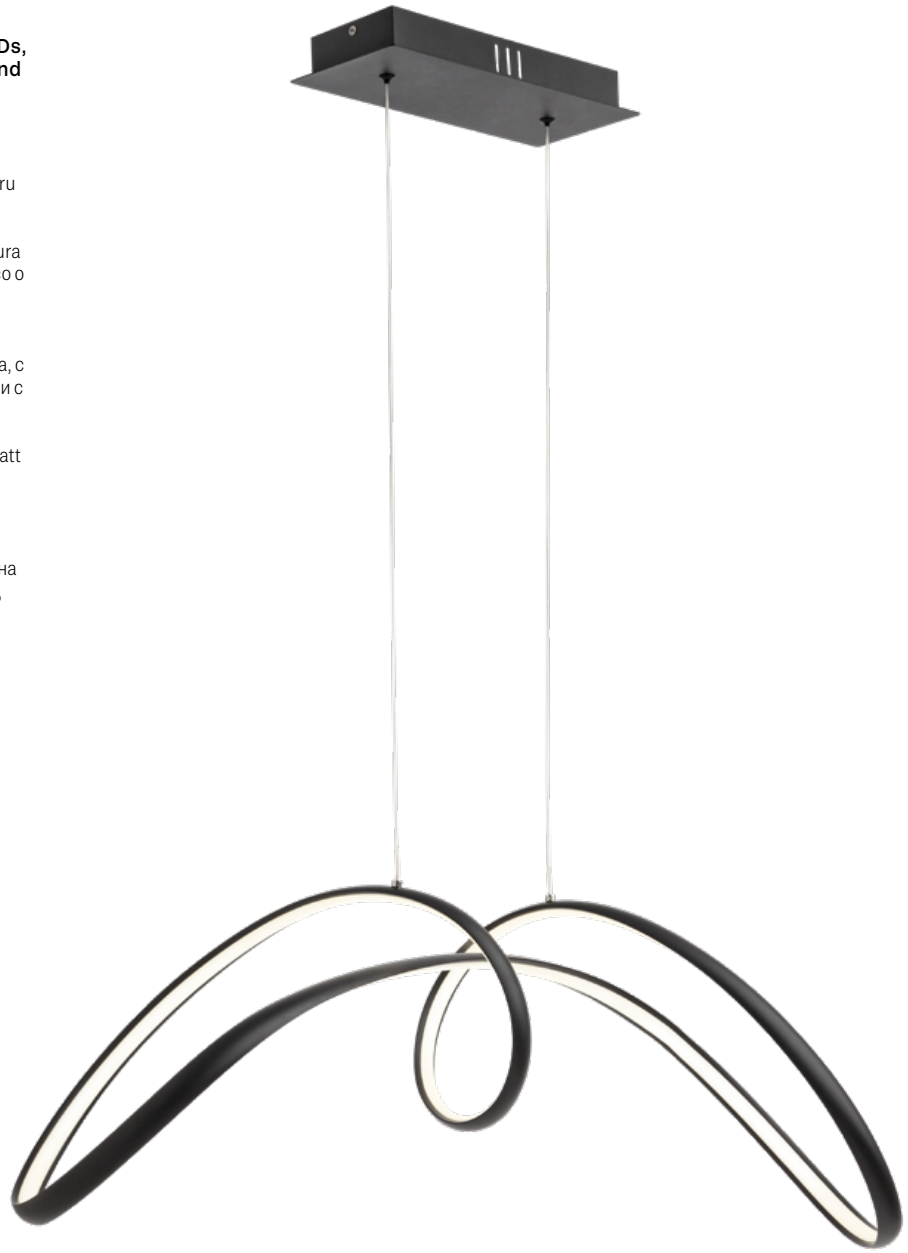

Info

Light fixtures for indoor equipped with SMD LEDs, structure in aluminium and metal painted in sand white, sand black or bronze, opal PVC diffuser.

Corpuri de iluminat pentru interior echipate cu LED-uri SMD, structură din aluminiu și metal vopsită alb mat, negru mat sau cu finisaj bronz, dispersor din PVC opal.

Apparecchi per interni equipaggiati con LED SMD, struttura in alluminio e metallo verniciata bianco opaco, nero opaco o con finitura bronzo, diffusore in PVC opale.

Светильники для интерьера, оснащенные светодиодами SMD, структура из алюминия и металла, с покраской в матовый белый, матовый черный цвет или с бронзовой отделкой, опаловый ПВХ-рассеиватель.

Beltéri lámpa testek, SMD LED-el szerelve, matt fehér, matt fekete vagy bronz alumínium és fém szerkezet, opál PVC diszperzór.

Осветителни тела за интериор, оборудвани със SMD светодиоди, структура от алуминий и метал, боядисана в матово бяло, матово черно или с бронзов завършек, дифузер от опалов PVC.

Interiérové svietidlá pre vybavené SMD LED diódami, konštrukcia z hliníka a kovu lakovaná v pieskovo bielej, pieskovo čiernej alebo bronzovej farbe, opálový difúzor z PVC.