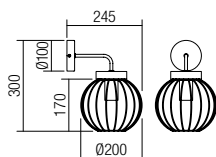

Svietidlá do interiéru, kovová konštrukcia lakovaná v matnej čiernej farbe s prírodnými drevenými prvkami, kovové difúzory lakované v matnej čiernej farbe.

01-3135

E27, 1 x max. 42W

01-3134

E27, 1 x max. 42W