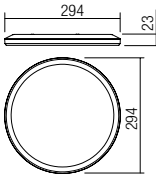

CEILING CCT VERSIONS

CEILING SINGLE COLOR TEMPERATURE VERSIONS

CCT15W models

05-942 Matt White
05-943 Matt Black
SMD LED 15W
CCT 3000/4000/6500K · CRI 80
LED flux: 3000K: 1800 lm, 4000K: 1900 lm, 6500K: 1900 lm
Luminaire flux: 3000K: 1300 lm, 4000K: 1450 lm, 6500K: 1450 lm

3000K models

05-944 Matt White
05-945 Matt Black
SMD LED · 24W · 3000K · CRI 80
LED flux: 2900 lm
Luminaire flux: 2200 lm

CCT24W models

05-934 Matt White
05-935 Matt Black
SMD LED · 24W
CCT 3000/4000/6500K · CRI 80
LED flux: 3000K: 2600 lm, 4000K: 2700 lm, 6500K: 2700 lm
Luminaire flux: 3000K: 1700 lm, 4000K: 1900 lm, 6500K: 1900 lm

4000K models

05-938 Matt White
05-939 Matt Black
SMD LED · 24W · 4000K · CRI 80
LED flux: 3000 lm
Luminaire flux: 2200 lm

267

CCT24W models

05-936 Matt White
05-937 Matt Black
SMD LED · 24W
CCT 3000/4000/6500K · CRI 80
LED flux: 3000K: 2600 lm, 4000K: 2700 lm, 6500K: 2700 lm
Luminaire flux: 3000K: 1800 lm, 4000K: 2000 lm, 6500K: 2000 lm

3000K models

05-940 Matt White
05-941 Matt Black
SMD LED · 24W · 3000K · CRI 80
LED flux: 2900 lm
Luminaire flux: 2200 lm

4000K models

05-946 Matt White
05-947 Matt Black
SMD LED · 24W · 4000K · CRI 80
LED flux: 3000 lm
Luminaire flux: 2200 lm

EASY CEILING FIXING SYSTEM