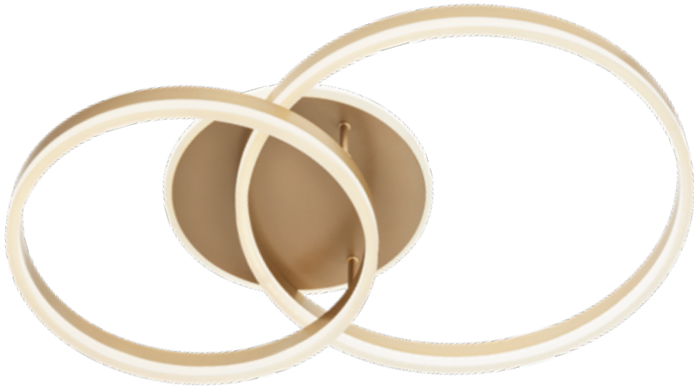

Interiérové svietidlá vybavené SMD LED, konštrukcia z hliníka a kovu lakovaná pieskovo biela, pieskovo čierna alebo matná zlatá, opálový PVC difúzor.

01-2628 Sand White/Sand Black
01-2629 Matt Gold

SMD LED · 28W
3000K · CRI 80
LED flux: 3848 lm
Luminaire flux: 1780 lm