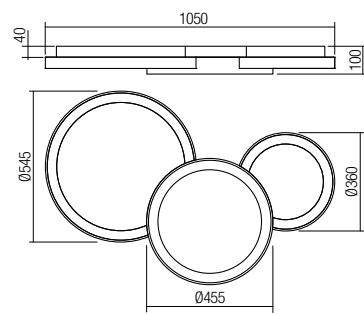

01-3373 Sand White
01-3374 Matt Gold
01-3375 Sand Black
SMD LED - 72W
CCT 3000/4000/6000K - CRI 98
LED flux: 9216 lm
Luminaire flux: 5898 lm