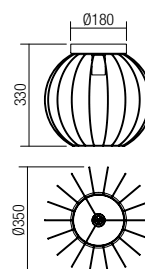

01-3134

E27, 1 x max. 42W