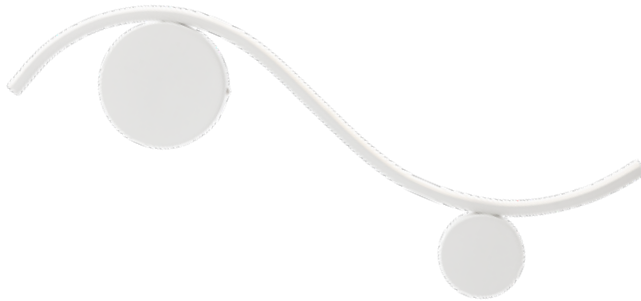

Info

Wall lamps for interior equipped with SMD LEDs, structure of metal and aluminum painted in sand white, sand black or with brass finish, diffuser of white silicone.

Aplice pentru interior echipate cu LED-uri SMD, structură din metal și aluminiu vopsită alb mat, negru mat sau cu finisaj alamă, dispersor din silicon alb.

Beltéri fali lámpák, SMD LED-el szerelve, matt fehér, matt fekete vagy réz fém és alumínium szerkezet, fehér szilikon diszperzór.

Applique per interni equipaggiate con LED SMD, struttura in metallo e alluminio verniciata bianco opaco, nero opaco o con finitura ottone, diffusore in silicone bianco.

Аплици за интериор, оборудвани с LED-ове SMD, метална и алуминиева структура боядисана в матово бяло, матово черно или месингово покритие, бял силиконов дифузер.

Бра для внутреннего освещения, оснащенные светодиодами SMD, с металлической и алюминиевой структурой, окрашенной в матово-белый, матово-черный цвета или с отделкой под латунь, и рассеивателем из белого силикона.

Interiérové nástenné svietidlá vybavené SMD LED, konštrukcia z kovu a hliníka lakovaná pieskovo biela, pieskovo čierna alebo s mosadzným povrchom, difúzor z bieleho silikónu.