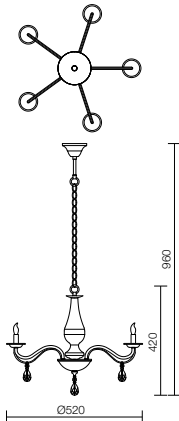

Kolekcia interiérových svietidiel, povrchová úprava kov a stará mosadzná štruktúra, transparentné sklenené ozdoby.

02-711

E14, 3 x max. 28W

02-712

E14, 5 x max. 28W

02-709

E14, 1x max. 28W

02-710