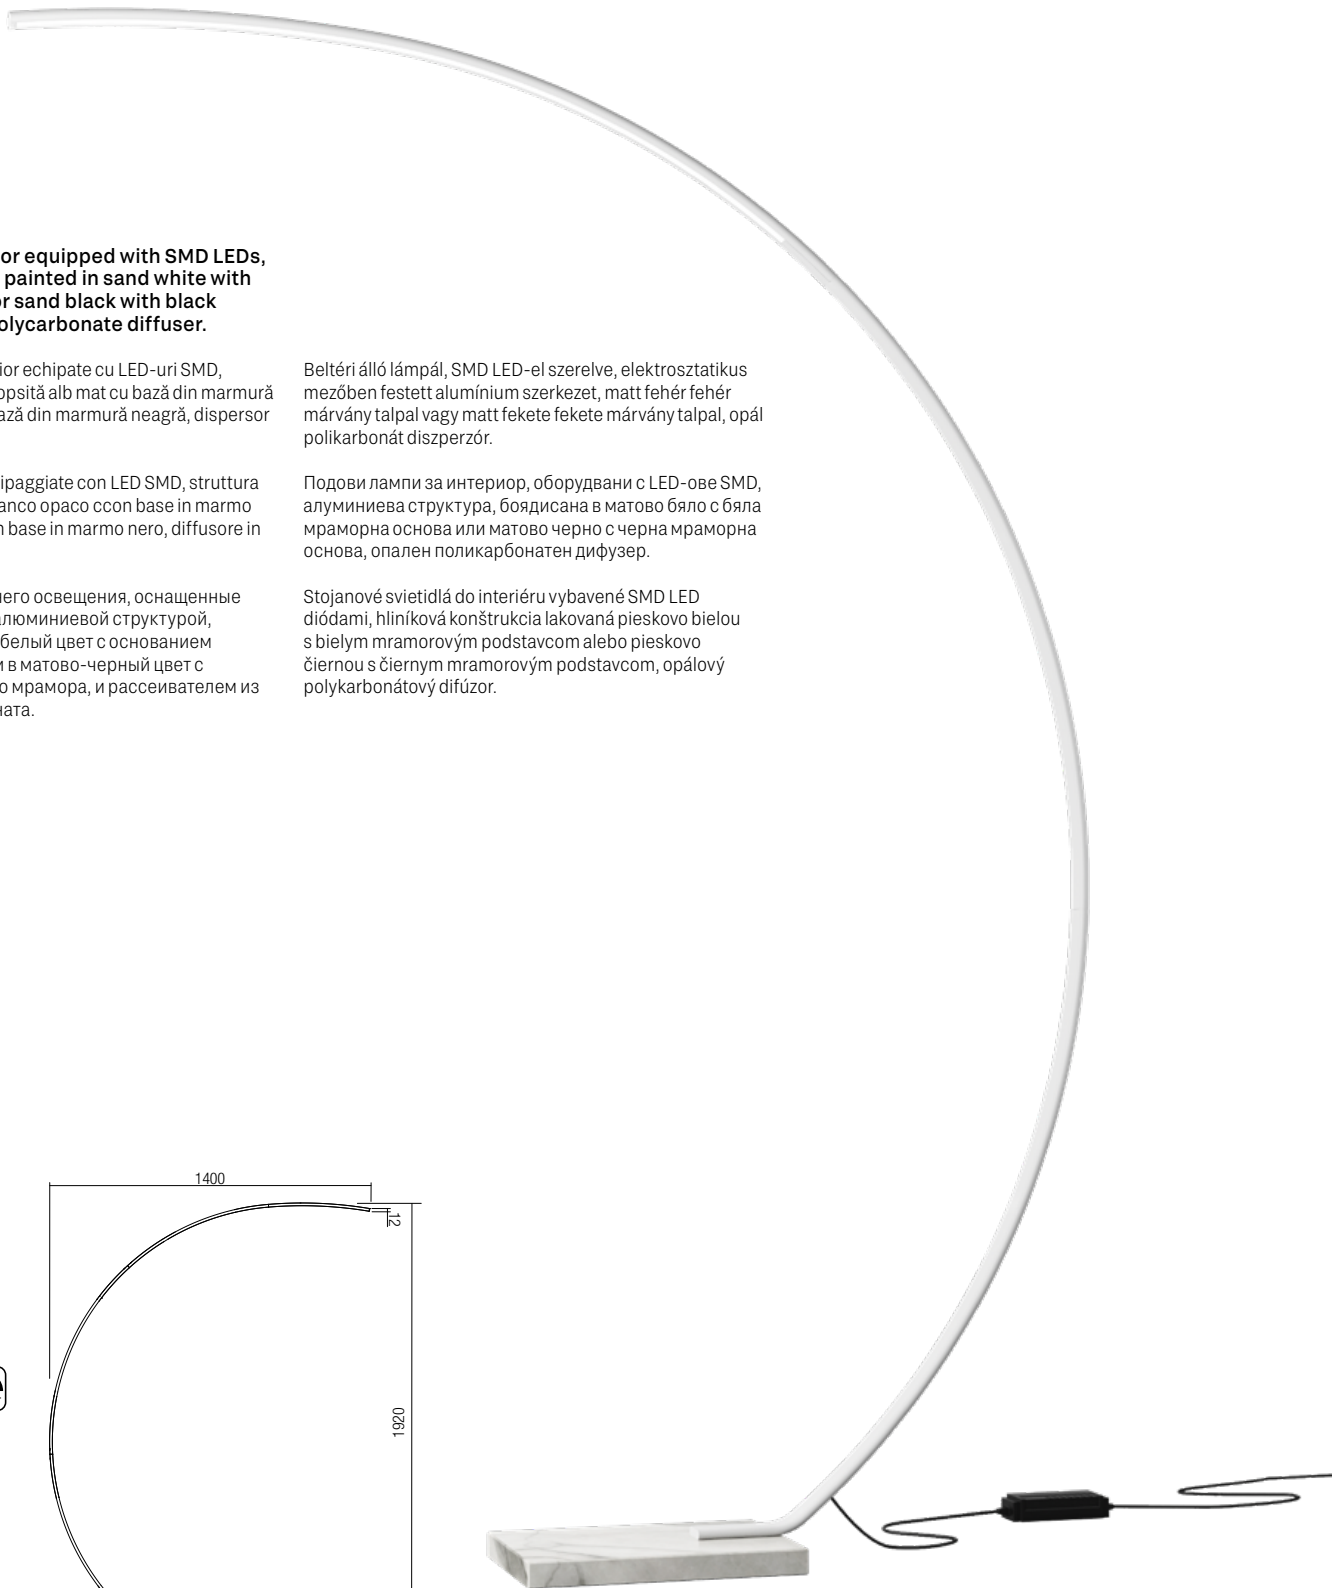

Lampadare pentru interior echipate cu LED-uri SMD, structură din aluminiu vopsită alb mat cu bază din marmură albă sau negru mat cu bază din marmură neagră, dispersor din policarbonat opal.

Piantane per interni equipaggiate con LED SMD, struttura in alluminio verniciato bianco opaco con base in marmo bianco o nero opaco con base in marmo nero, diffusore in policarbonato opale.

Торшеры для внутреннего освещения, оснащенные светодиодами SMD, с алюминиевой структурой, окрашенной в матово-белый цвет с основанием из белого мрамора или в матово-черный цвет с основанием из черного мрамора, и рассеивателем из опалового поликарбоната.

Beltéri állólámpák, SMD LED-el szerelve, elektrosztatikus mezőben festett alumínium szerkezet, matt fehér fehér márvány talpal vagy matt fekete fekete márvány talpal, opál polikarbonát diszperzór.

Подови лампи за интериор, оборудвани с LED-ове SMD, алуминиева структура, боядисана в матово бяло с бяла мраморна основа или матово черно с черна мраморна основа, опален поликарбонатен дифузер.

Stojanové svietidlá do interiéru vybavené SMD LED diódami, hliníková konštrukcia lakovaná pieskovo bielou s bielym mramorovým podstavcom alebo pieskovo čiernou s čiernym mramorovým podstavcom, opálový polykarbonátový difúzor.

01-3216 Sand White
01-3217 Sand Black

SMD LED · 16W
3000K · CRI 80
LED flux: 1600 lm
Luminaire flux:
01-3216: 1000 lm
01-3217: 750 lm