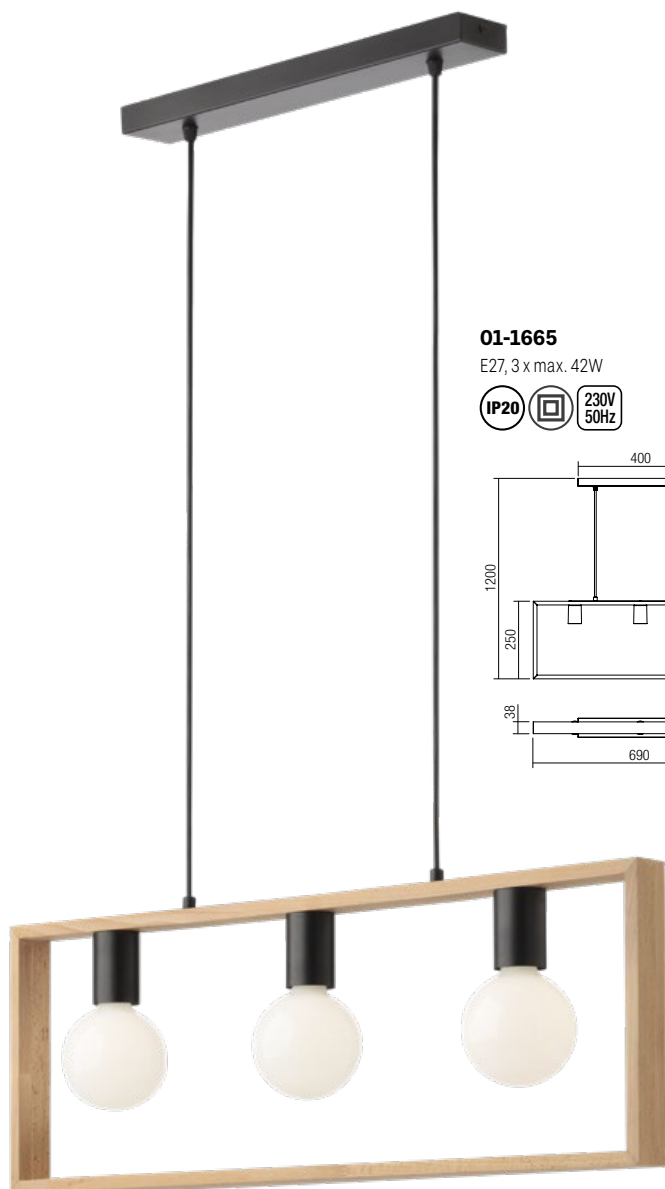

info

Series of lamps for interior, structure of metal painted in matt black and natural beech wood.

Serie de corpuri pentru interior, structură din metal vopsit negru mat și lemn de fag natur.

Serie di apparecchi per interni, struttura in metallo verniciato nero opaco e legno di faggio naturale.

Серия светильников для интерьера, структура из металла окрашенного в черный матовый цвет и натурального букового дерева.

Beltéri lámpatestek, matt fekete fémszerkezet natúr bükk fabetéttel.

Серия от интерьерни лампи, метална основа, боядисана в черен мат и натурален бук.

Séria interiérových svietidiel, štruktúra kovu lakovaná v matnej čiernej a prírodnom buku.