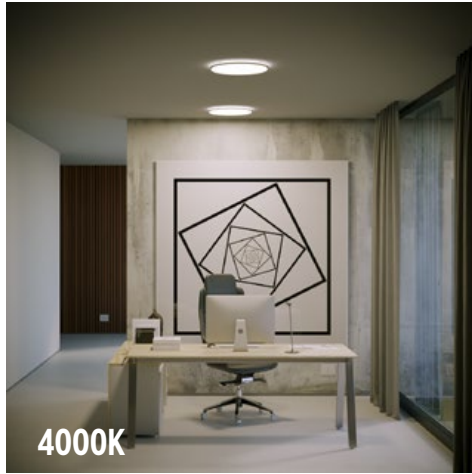

CEILING CCT VERSIONS

CEILING SINGLE COLOR TEMPERATURE VERSIONS

CCT15W models

05-942 Matt White
05-943 Matt Black
SMD LED 15W
CCT 3000/4000/6500K · CRI 80
LED flux: 3000K: 1800 lm, 4000K: 1900 lm, 6500K: 1900 lm
Luminaire flux: 3000K: 1300 lm, 4000K: 1450 lm, 6500K: 1450 lm

3000K models

05-944 Matt White
05-945 Matt Black
SMD LED · 24W · 3000K · CRI 80
LED flux: 2900 lm
Luminaire flux: 2200 lm

CCT24W models

05-934 Matt White
05-935 Matt Black
SMD LED · 24W
CCT 3000/4000/6500K · CRI 80
LED flux: 3000K: 2600 lm, 4000K: 2700 lm, 6500K: 2700 lm
Luminaire flux: 3000K: 1700 lm, 4000K: 1900 lm, 6500K: 1900 lm

4000K models

05-938 Matt White
05-939 Matt Black
SMD LED · 24W · 4000K · CRI 80
LED flux: 3000 lm
Luminaire flux: 2200 lm

267

CCT24W models

05-936 Matt White
05-937 Matt Black
SMD LED · 24W
CCT 3000/4000/6500K · CRI 80
LED flux: 3000K: 2600 lm, 4000K: 2700 lm, 6500K: 2700 lm
Luminaire flux: 3000K: 1800 lm, 4000K: 2000 lm, 6500K: 2000 lm

3000K models

05-940 Matt White
05-941 Matt Black
SMD LED · 24W · 3000K · CRI 80
LED flux: 2900 lm
Luminaire flux: 2200 lm

4000K models

05-946 Matt White
05-947 Matt Black
SMD LED · 24W · 4000K · CRI 80
LED flux: 3000 lm
Luminaire flux: 2200 lm

EASY CEILING FIXING SYSTEM