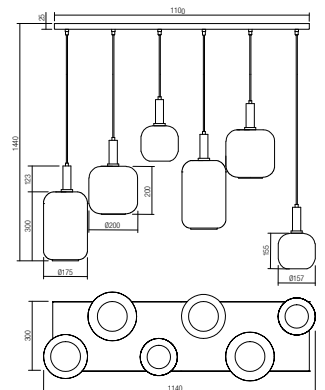

01-3215 Sand Black / Matt Gold

E27, 6 x max. 23W