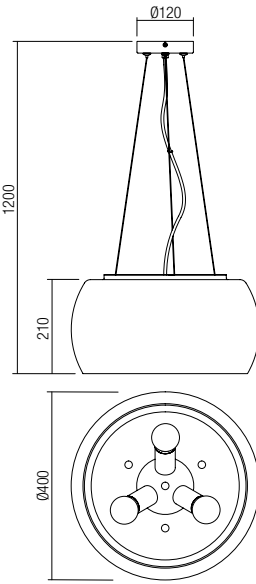

01-3067 Sand Black/Smokey

E27, 3 x max. 42W