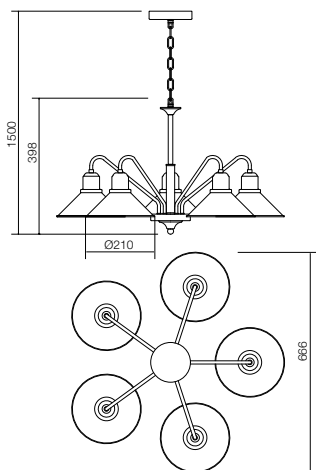

02-936

E27, 5 x max. 42W