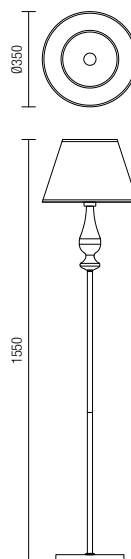

02-714

E27, 1x max. 42W