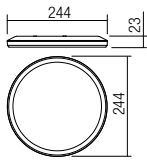

CEILING CCT VERSIONS

CEILING SINGLE COLOR TEMPERATURE VERSIONS

CCT15W models