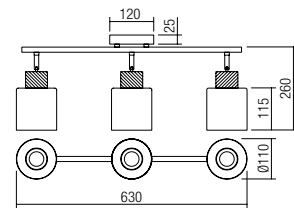

251

04-529

E27, 3 x max. 42W