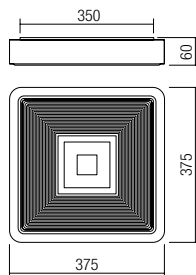

CCT CONTROL

05-948

SMD LED · 24W
CCT 3000/4000/6000K · CRI 80
LED flux: 2500
Luminaire flux: 1800 lm