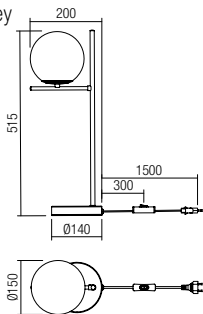

E14, 5 x max. 28W

128

01-3073 Sand Black/Smokey

E14, 1 x max. 28W

01-3074 Sand Black/Smokey

E14, 1 x max. 28W

Info

Suspensions for interior, chromed metal structure, smoky blown glass diffusers.