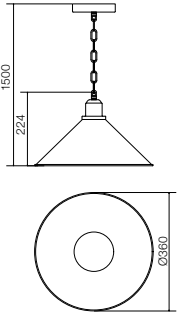

02-937

E27, 1 x max. 42W