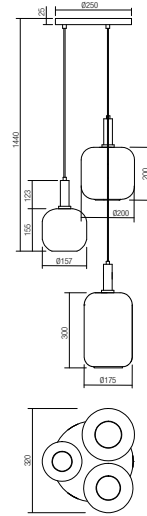

01-3198 Sand Black / Matt Gold

E27, 3 x max. 23W

138