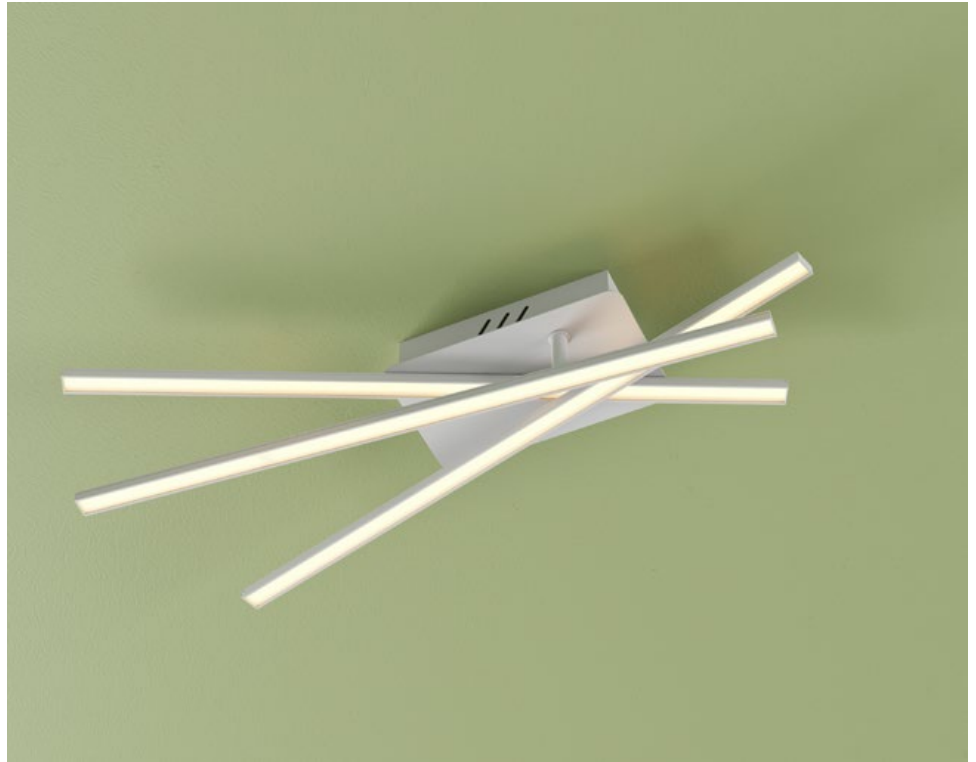

Info

Light fixtures for indoor, equipped with SMD LEDs, aluminium and metal structure painted in sand white or matt bronze, opal white PVC diffuser.

Corpuri de iluminat pentru interior, echipate cu LED-uri SMD, structură din aluminiu și metal vopsit alb mat subbronz mat, dispersor din PVC alb opal.

Apparecchi per interni, equipaggiati con LED SMD, struttura in alluminio e metallo verniciato bianco opaco o bronzo opaco, diffusore in PVC bianco opale.

Осветителни тела за интериора, оборудвани със SMD светодиоди, структура от алуминий и метал, боядисана в матово бяло и матов бронз, дифузер от бял опалов PVC.

Beltéri lámpatestek, SMD LED-ekkel, matt fehérre és alatta bronzra festett alumínium- és fémszerkezettel, opálfehér PVC fényszórával.

Осветителни тела за вътрешни помещения, оборудвани със SMD светодиоди, алуминиева и метална конструкция боядисана в пясъчно бяло или матов бронз, опалово бял PVC дифузор.

Interiérové svietidlá vybavené SMD LED diódami, hliníková a kovová konštrukcia lakovaná v pieskovej bielej alebo matnej bronzovej farbe, opálovo biely PVC difúzor.