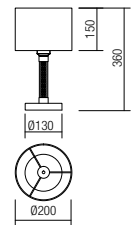

01-1178

E27, 1x max. 42W