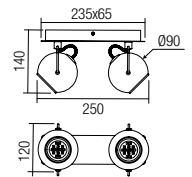

04-543

GU10, 2 x max.35W