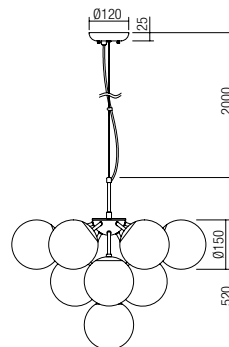

Závesy do interiéru, kovová konštrukcia natretá matnou zlatou alebo matnou čiernou farbou, tienidlá z fúkaného opalového bieleho skla.

01-2940 Matt Gold

01-2941 Matt Black

E14, 10 x max. 28W

Info

Suspensions for interior, black painted metal structure and metal diffuser finished in white, bronze, copper or black.