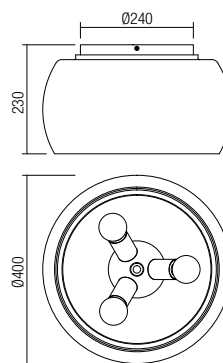

01-3064 Sand Black/Smokey

E27, 1 x max. 42W