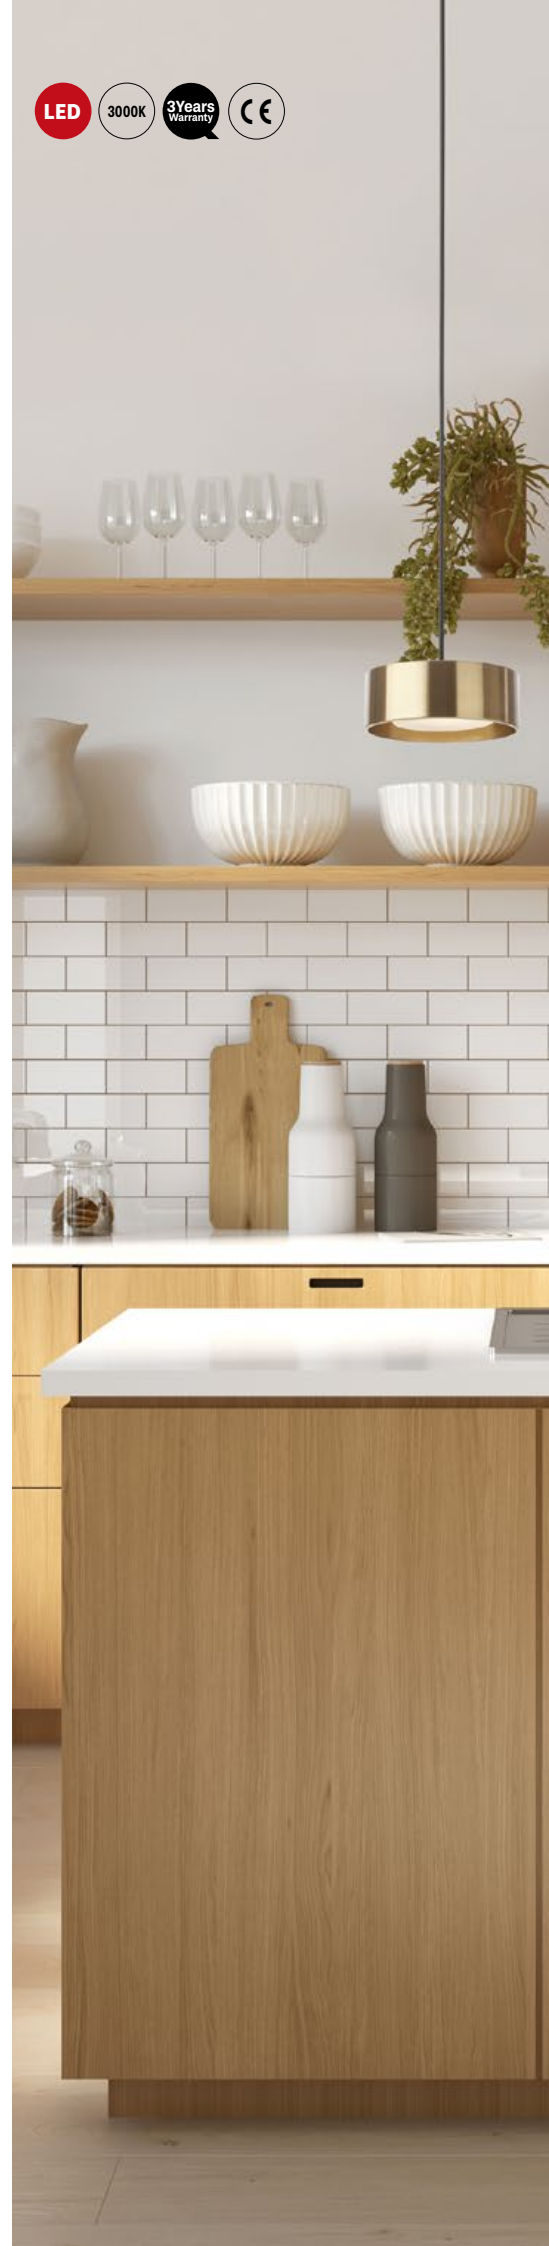

Info

Light fixtures for interior equipped with SMD LEDs, metal structure painted sand white, sand black or with brass finish, frost acrylic diffuser.

Corpuri pentru interior echipate cu LED-uri SMD, structură din metal vopsit alb mat, negru mat sau finisat alamă, dispersor din acril satinat.

Apparecchi per interni equipaggiati con LED SMD, struttura in metallo verniciato bianco opaco, nero opaco o con finitura ottone, diffusore in acrilico satinato.

Светильники для внутреннего освещения, оснащенные светодиодами SMD, с металлической структурой, окрашенной в матово-белый, матово-черный цвета или с отделкой под латунь, и рассеивателем из сатинового акрила.

Beltéri lámpa testek, SMD LED-el szerelve, matt fehér, matt fekete vagy réz fém szerkezet réz betéttel, matt akril diszperzór.

Осветителни тела за интериор, оборудвани с LED-ове SMD, метална структура боядисана в матово бяло, матово черно или месингово покритие, дифузер от сатениран акрил.

Svietidlá do interiéru vybavené SMD LED diódami, kovová konštrukcia lakovaná pieskovo biela farba, pieskovo čierna alebo s mosadznou povrchovou úpravou, akrylátový difúzor.

01-3099 Sand White
01-3100 Brass
01-3101 Sand Black
SMD LED · 6W
3000K · CRI 80
LED flux: 585 lm
Luminaire flux: 374 lm