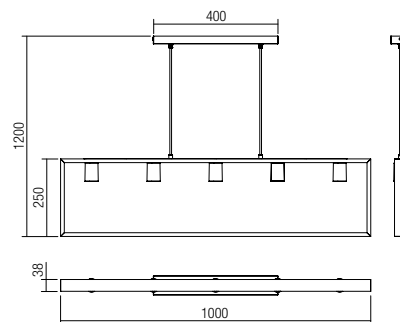

01-1663

E27, 1 x max. 42W