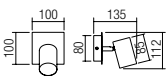

04-537

GU10, 1 x max. 35W