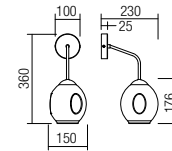

Séria interiérových svietidiel, kovová konštrukcia lakovaná v matnej čiernej alebo matnej zlatej, difúzor z fúkaného skla s koňakovou alebo dymovou úpravou.

01-2617 Matt Gold
01-2618 Matt Black

E27, 1 x max. 42W