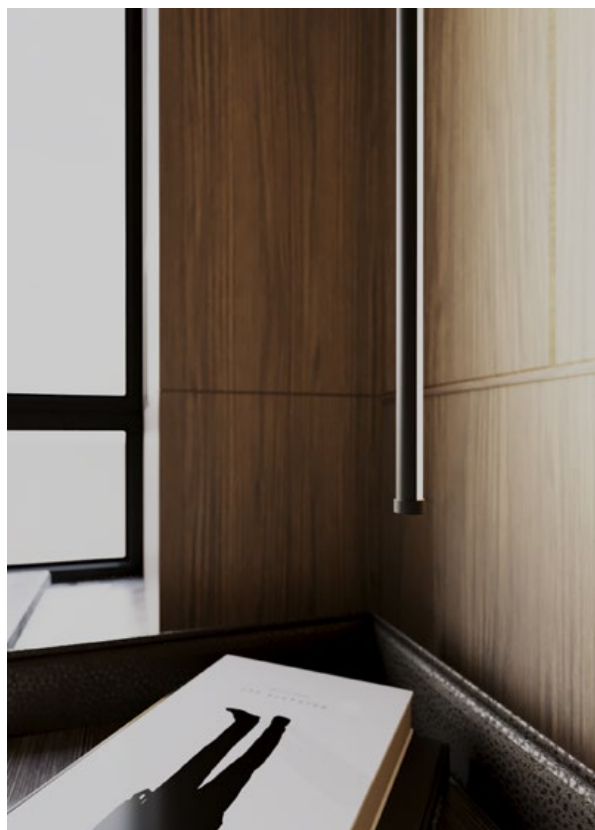

Info

Light fixtures for indoor equipped with SMD LEDs, metal and aluminum structure painted in sand white, sand black or with brass finish, opal polycarbonate diffuser.

Corpuri de iluminat pentru interior echipate cu LED-uri SMD, structură din metal și aluminiu vopsită alb mat, negru mat sau finisată alamă, dispersor din policarbonat opal.

Sospensioni per interni equipaggiate con LED SMD, struttura in metallo e alluminio verniciato bianco opaco, nero opaco o con finitura ottone, diffusore in policarbonato opale.

Светильники для внутреннего освещения, оснащенные светодиодами SMD, с металлической и алюминиевой структурой, окрашенной в матово-белый, матово-черный цвета или с отделкой под латунь, и рассеивателем из опалового поликарбоната.

Beltéri lámpa testek, SMD LED-el szerelve, matt fehér, matt fekete vagy réz fém és alumínium szerkezet, opál polkarbonát diszperzór.

Осветителни тела за интериор, оборудвани с LED-ове SMD, метална и алуминиева структура боядисана в матово бяло, матово черно или месингово покритие, опален поликарбонатен дифузер.

Svietidlá do interiéru vybavené SMD LED diódami, kovová a hliníková konštrukcia lakovaná v matnej bielej, pieskovej čiernej alebo s mosadzným povrchom, opálový polykarbonátový difúzor.

01-3114 Sand White
01-3115 Brass
01-3116 Sand Black

SMD LED · 9W
3000K · CRI 80
LED flux: 1061 lm
Luminaire flux: 658 lm

01-3117 Sand White
01-3118 Brass
01-3119 Sand Black

SMD LED · 11W
3000K · CRI 80
LED flux: 1266 lm
Luminaire flux: 798 lm