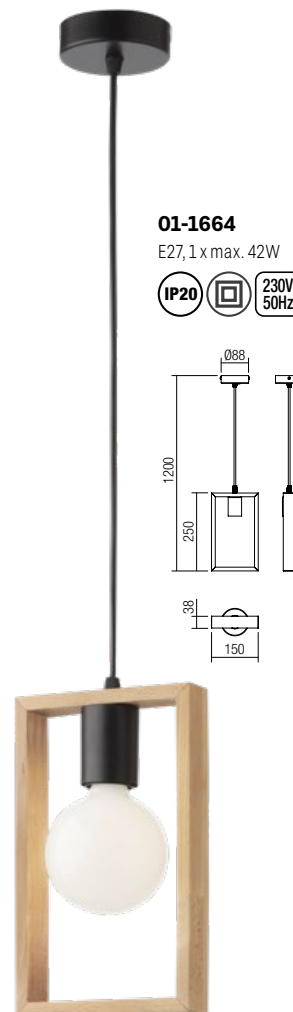

info

Series of lamps for interior, structure of metal painted in matt black and natural beech wood.

Serie de corpuri pentru interior, structură din metal vopsit negru mat și lemn de fag natur.

Serie di apparecchi per interni, struttura in metallo verniciato nero opaco e legno di faggio naturale.

Серия светильников для интерьера, структура из металла окрашенного в черный матовый цвет и натурального букового дерева.

Beltéri lámpatestek, matt fekete fémszerkezet natúr bükk fabetéttel.

Серия от интерьерни лампи, метална основа, боядисана в черен мат и натурален бук.

Séria interiérových svietidiel, štruktúra kovu lakovaná v matnej čiernej a prírodnom buku.