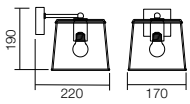

209

01-1261

E27, 1 x max. 42W