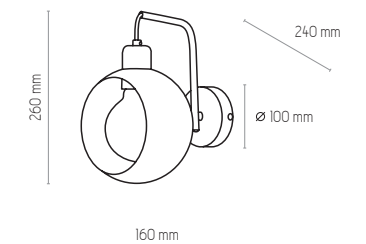

2753

2753 | CYKLOP BLACK | 3 x E27, max 60W

2751

2751 | CYKLOP BLACK | 1 x E27, max 60W

2756

2756 | CYKLOP BLACK | 6 x E27, max 60W

2750

2750 | CYKLOP BLACK | 1 x E27, max 60W