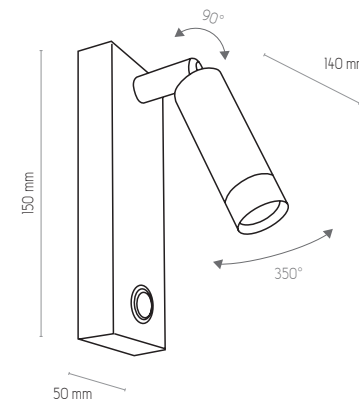

4485, 4484, 4268, 1302 | ENZO | 1x COB 3W LED 230V, 4000K, 270lm

metal / metal / металл / Metall / métal