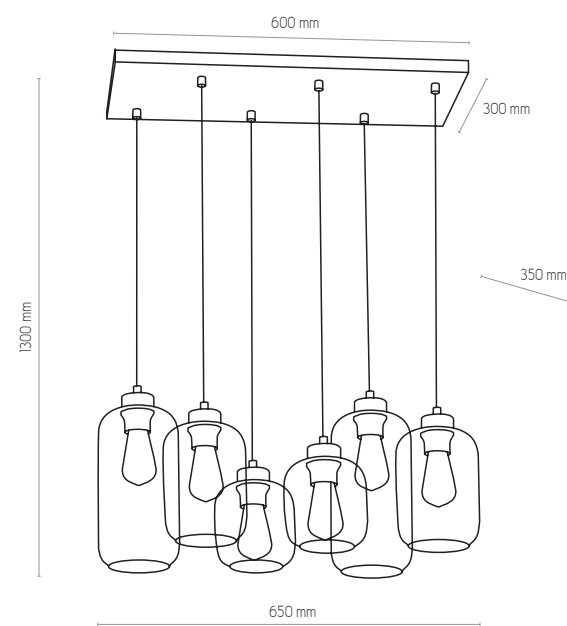

1027

3185

1027 | MARCO | 6 x E27, max 60W

3185 | MARCO | 3 x E27, max 60W

MARCO

2078

2078 | MARCO | 3 x E27, max 60W | KL 7409

5052