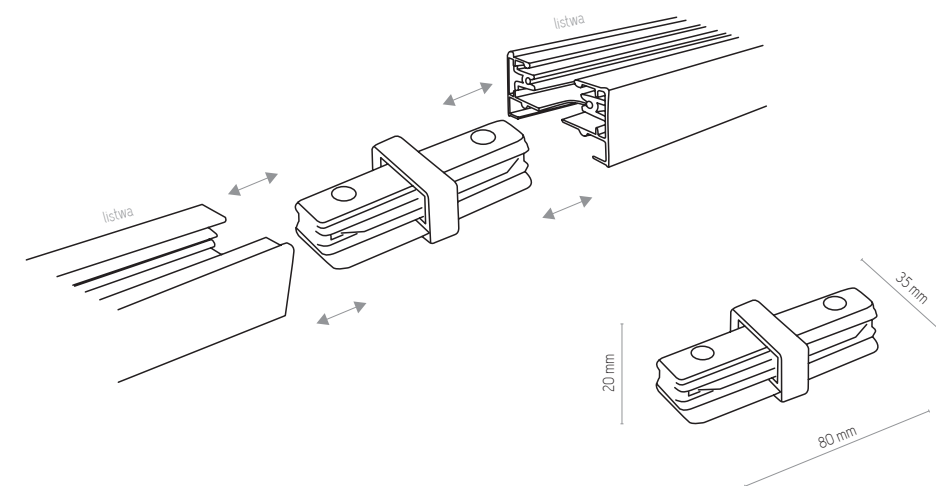

- 4044 | TRACER LISTWA PROWADNICA WHITE
- 4045 | TRACER LISTWA PROWADNICA WHITE

- 4140 | TRACER LISTWA PROWADNICA WHITE
- 4143 | TRACER LISTWA PROWADNICA WHITE

PRZEKRÓJ LISTWY PROWADZĄCEJ

4069, 4070 | TRACER CONECTORS