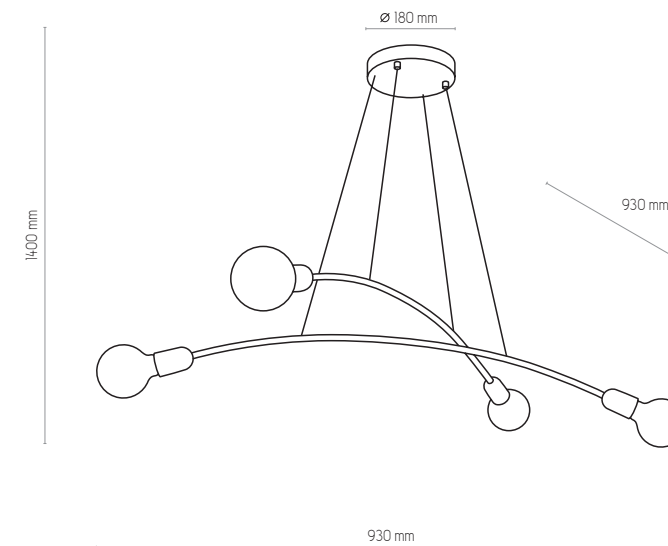

2727

2727 | HELIX GOLD | 4 x E27, max 60W