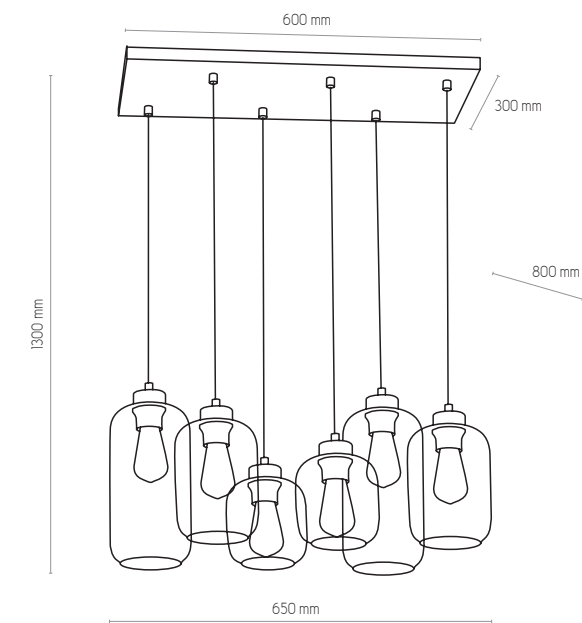

3359 | MARCO SILVER | 5 x E27, max 60W