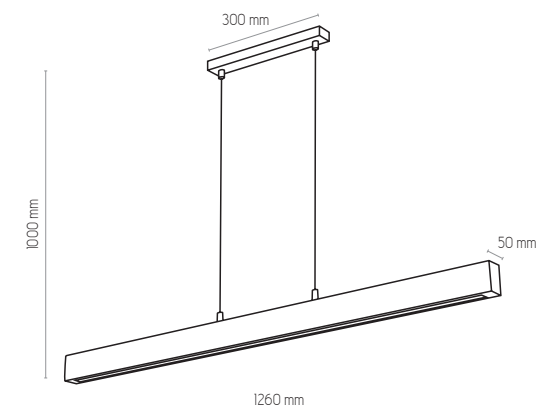

NATURAL WOOD - DETAL

1409 | ROLLO | 1x 230V, 30W, 3000K, 3250lm

4193 | ROLLO | 1x 230V, 30W, 3000K, 3250lm

LED

TEO

5043 | TEO | 1 x 230V, 30W, 3000K, 3270lm

1389 | TEO | 1 x 230V, 30W, 3000K, 3270lm

MONA GRAY