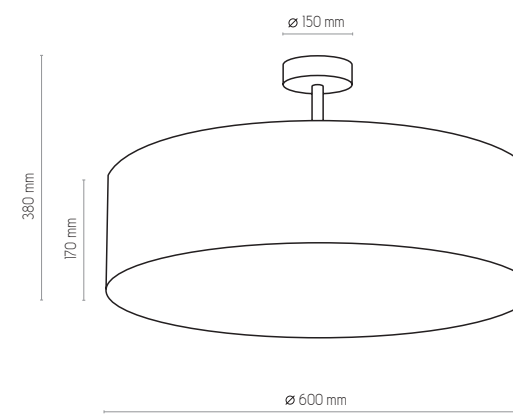

RONDO

4241

- 4244 | RONDO | 4 x E27, 15W LED | AB 8986
- 4241 | RONDO | 4 x E27, 15W LED | AB 8988
- 4247 | RONDO | 4 x E27, 15W LED | AB 8990
- 3988 | RONDO | 4 x E27, 15W LED | AB 9248
- 1037 | RONDO | 4 x E27, 15W LED | AB 9220
- 1038 | RONDO | 4 x E27, 15W LED | AB 9221

3321

- 3319 | RONDO | 1 x E27, 15W LED | AB 9133
- 3321 | RONDO | 1 x E27, 15W LED | AB 9135
- 3320 | RONDO | 1 x E27, 15W LED | AB 9134

4240

- 4243 | RONDO | 4 x E27, 15W LED | AB 8987
- 4240 | RONDO | 4 x E27, 15W LED | AB 9898
- 4246 | RONDO | 4 x E27, 15W LED | AB 8991
- 4031 | RONDO | 4 x E27, 15W LED | AB 9247
- 1036 | RONDO | 4 x E27, 15W LED | AB 9218
- 1039 | RONDO | 4 x E27, 15W LED | AB 9219

4239

- 4242 | RONDO | 4 x E27, 15W LED | AB 8986
- 4239 | RONDO | 4 x E27, 15W LED | AB 8988
- 4245 | RONDO | 4 x E27, 15W LED | AB 8990
- 3998 | RONDO | 6 x E27, 15W LED | AB 9248
- 2771 | RONDO | 4 x E27, 15W LED | AB 9220
- 2772 | RONDO | 4 x E27 max 15W | AB 9221