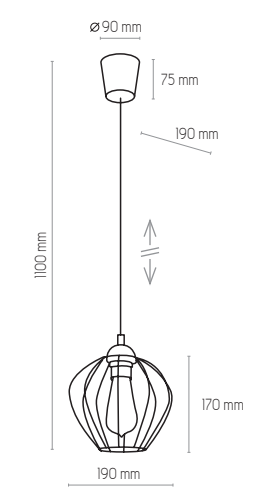

1640 | GALAXY | 1 x E27, max 60W | DM 14