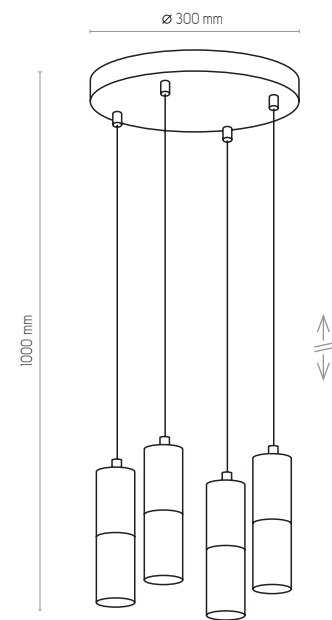

4364 | ELITE BLACK | 4 x GU10, 10W LED