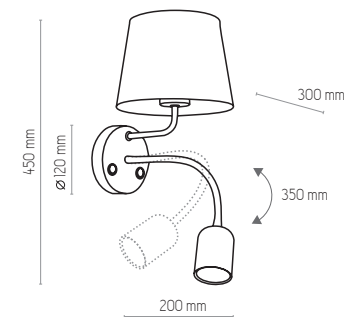

MAJA WHITE

1883

1883 | MAJA WHITE | 1x E27, 25W LED | AB 8406

2919

2919 | MAJA WHITE | 1x E27, 25W LED | AB 8407

1882

2535

2935

2935 | MAJA WHITE | 1x E27, 15W LED | AB 8405

1882 | MAJA WHITE | 1x E27, 15W LED | AB 8405

2535 | MAJA WHITE | 1x E27, 15W LED + GU10, 10W LED | AB 8405

abažur, metal / shade, metal / абажур, металл / Lampenschirm, Metall / abat-jour, metal

MAJA WHITE