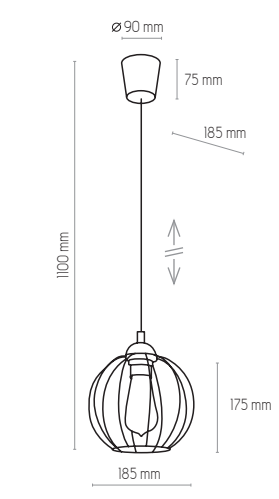

1644 | GALAXY | 1 x E27, max 60W | DM 13