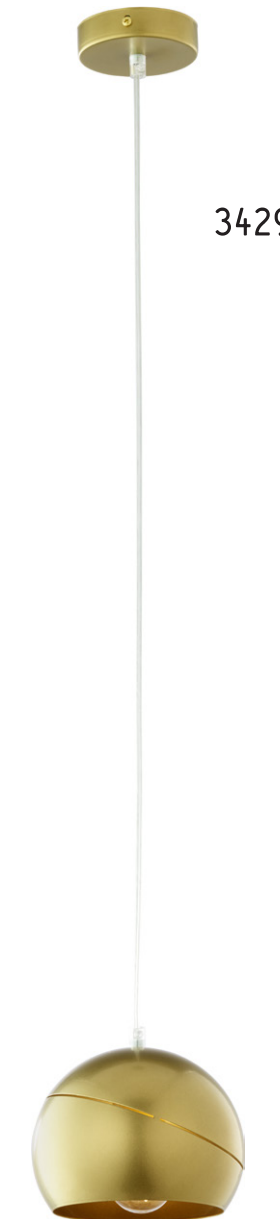

YODA GOLD ORBIT

3449

3448

3434

3429