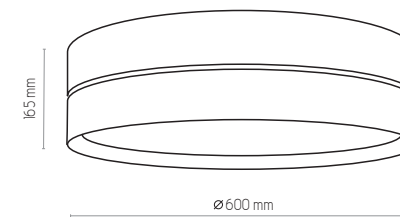

HILTON

HILTON

4342

4342 | HILTON | 4 x E27, 15W LED | AB 8932

4345

4180

4345 | HILTON | 4 x E27, 15W LED | AB 8997

abažur, metal / shade, metal / абажур, металл / Lampenschirm, Metall / abat-jour, metal