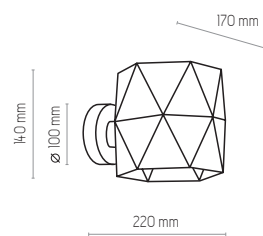

SIRO WHITE

3248

3247

3246

5168

3249

3246 | SIRO WHITE | 1x E27, 15W LED | AB 9084

3248 | SIRO WHITE | 3x E27, 15W LED | AB 9085