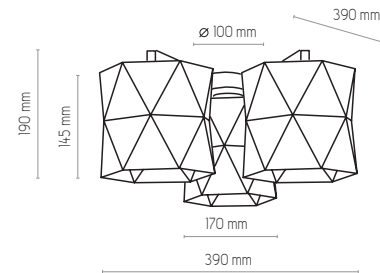

SIRO WHITE

3248

3247

3246

5168

3249

3246 | SIRO WHITE | 1x E27, 15W LED | AB 9084

3248 | SIRO WHITE | 3x E27, 15W LED | AB 9085