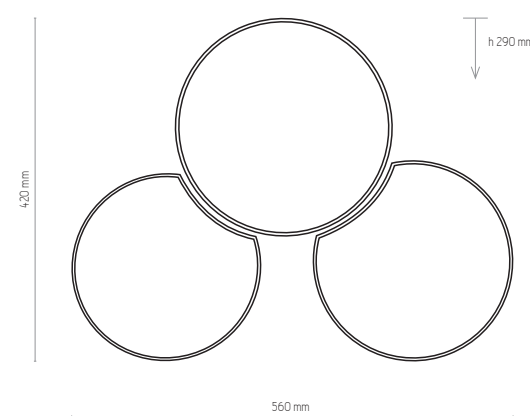

MONA WHITE

3440

3442

3441

3443

3440 | MONA WHITE | 2 x E27, 15W LED | AB 9193

3441 | MONA WHITE | 3 x E27, 15W LED | AB 9194

3442 | MONA WHITE | 4 x E27, 15W LED | AB 9195