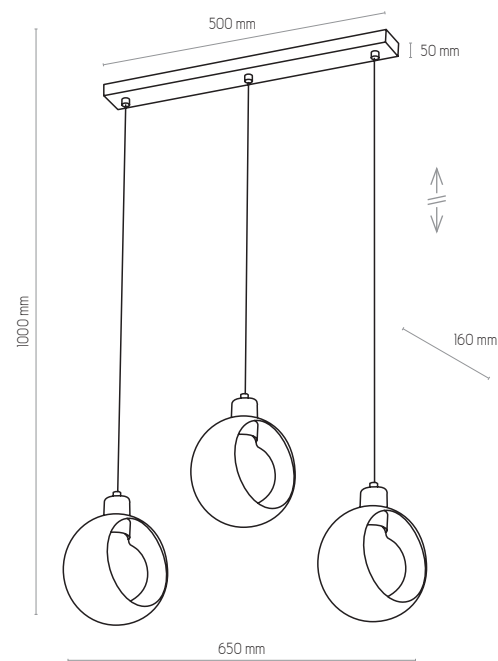

2743 | CYKLOP WHITE | 3 x E27, max 60W