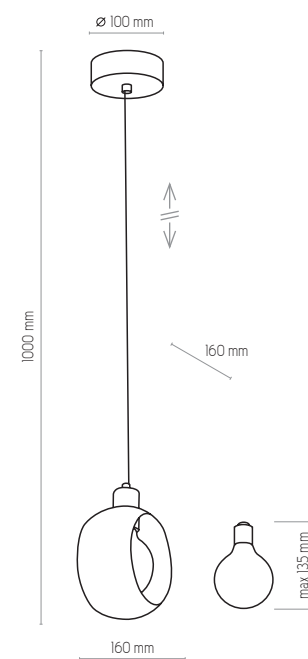

2751 | CYKLOP BLACK | 1 x E27, max 60W