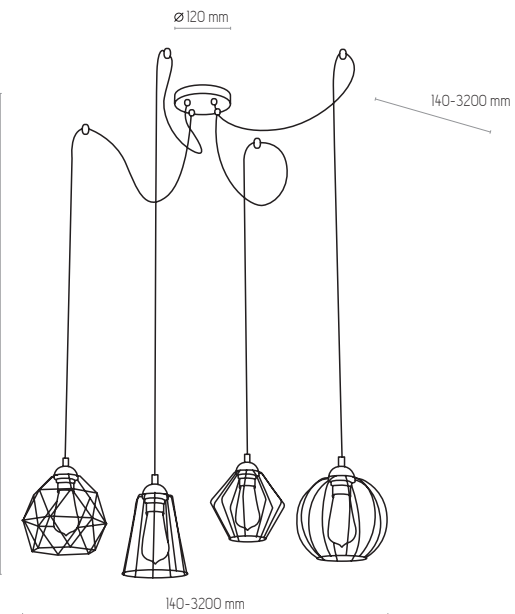

GALAXY

GALAXY

3061

1649

1646

1735

3061 | GALAXY | 1 x E27, max 60W | DM 4

1649 | GALAXY | 5 x E27, max 60W | DM 4, DM 13, DM 15, DM 14, DM 16