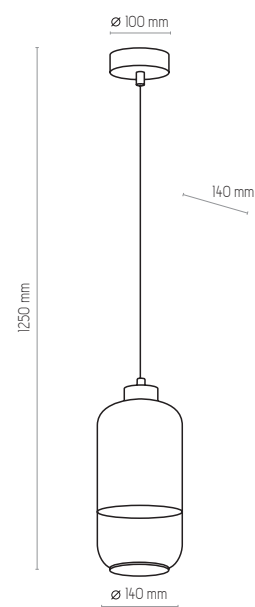

3356 | MARCO SILVER | 1 x E27, max 60W