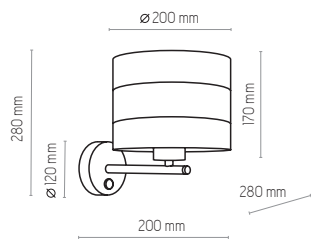

TAGO BLACK

3210

3212

5054

3213

3221 | TAGO BLACK | 1x E27, 15W LED | AB 9037

5056 | TAGO BLACK | 1x E27, 15W LED | AB 9037

3223 | TAGO BLACK | 2x E27, 15W LED | AB 9037