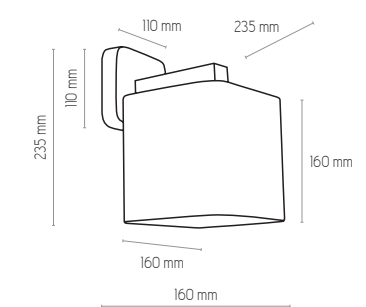

4166 | TORA GRAY | 4 x E27, 15W LED | AB 8968

4165 | TORA GRAY | 2 x E27, 15W LED | AB 8968

4164 | TORA GRAY | 1 x E27, 15W LED | AB 8967

abazur, drewno, metal / shade, wood, metal / абажур, дерево, металл / Lampenschirm, Holz, Metall / abat-jour, bois, metal

TORA GRAY