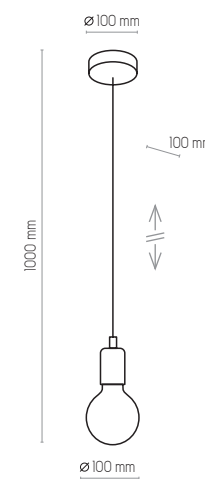

1903 | RETRO | 1 x E27, max 60W