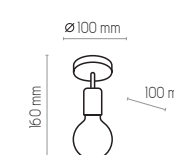

1901 | RETRO | 1 x E27, max 60W