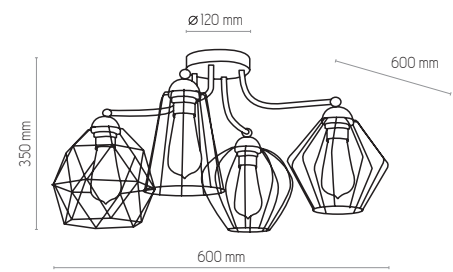

2699

2699 | ALAMBRE | 3 x E27, max 60W | DM 50A / DM 50B

2702

2702 | ALAMBRE | 1 x E27, max 60W | DM 50A / DM 50B

5450

5450 | ALAMBRE | 1 x E27, max 60W | DM 50A / DM 50B

GALAXY

1645