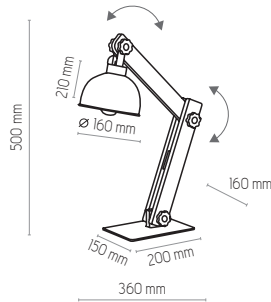

5021 | OSLO | 1 x E27, max 60W | KL 7342