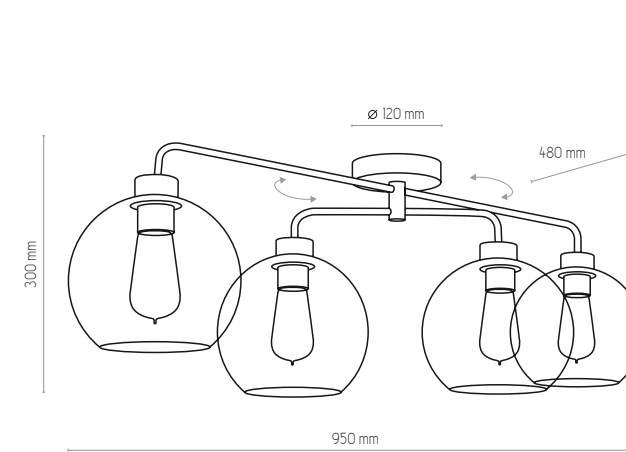

4021 | BARI | 2 x E27, max 60W | KL 7381

4020 | BARI | 3 x E27, max 60W | KL 7381

2835 | BARI | 4 x E27, max 60W | KL 7381

4019 | BARI | 1 x E27, max 60W | KL 7381