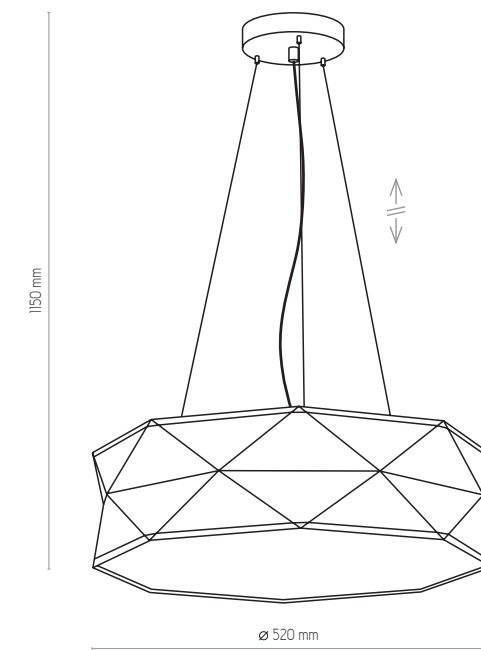

KANTOOR

- 3315 | KANTOOR | 1 x E27, 15W LED | AB 9129
- 3317 | KANTOOR | 1 x E27, 15W LED | AB 9131
- 3316 | KANTOOR | 1 x E27, 15W LED | AB 9130
- 3269 | KANTOOR | 1 x E27, 15W LED | AB 9232
- 3279 | KANTOOR | 1 x E27, 15W LED | AB 9233

- 1565 | KANTOOR | 4 x E27, 15W LED | AB 8676
- 1566 | KANTOOR | 4 x E27, 15W LED | AB 8677
- 1567 | KANTOOR | 4 x E27, 15W LED | AB 8678
- 1078 | KANTOOR | 4 x E27, 15W LED | AB 9228
- 1079 | KANTOOR | 4 x E27, 15W LED | AB 9229

- 4225 | KANTOOR | 6 x E27, 15W LED | AB 8971
- 4223 | KANTOOR | 6 x E27, 15W LED | AB 9918
- 4227 | KANTOOR | 6 x E27, 15W LED | AB 8973
- 1081 | KANTOOR | 6 x, 15W LED | AB 9230
- 1082 | KANTOOR | 6 x E27, 15W LED | AB 9231

- 3311 | KANTOOR | 4 x E27, 15W LED | AB 9122
- 3313 | KANTOOR | 4 x E27, 15W LED | AB 9127
- 3312 | KANTOOR | 4 x E27, 15W LED | AB 9123
- 1078 | KANTOOR | 4 x E27, 15W LED | AB 9228
- 1079 | KANTOOR | 4 x E27, 15W LED | AB 9229