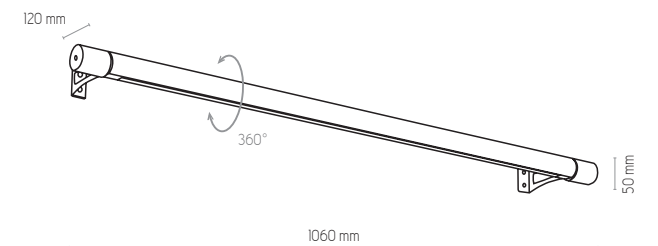

4193 | ROLLO | 1x 230V, 30W, 3000K, 3250lm

LED