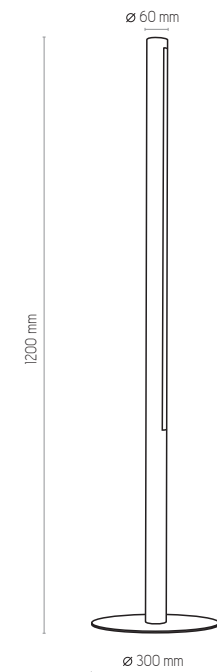

1409 | ROLLO | 1x 230V, 30W, 3000K, 3250lm