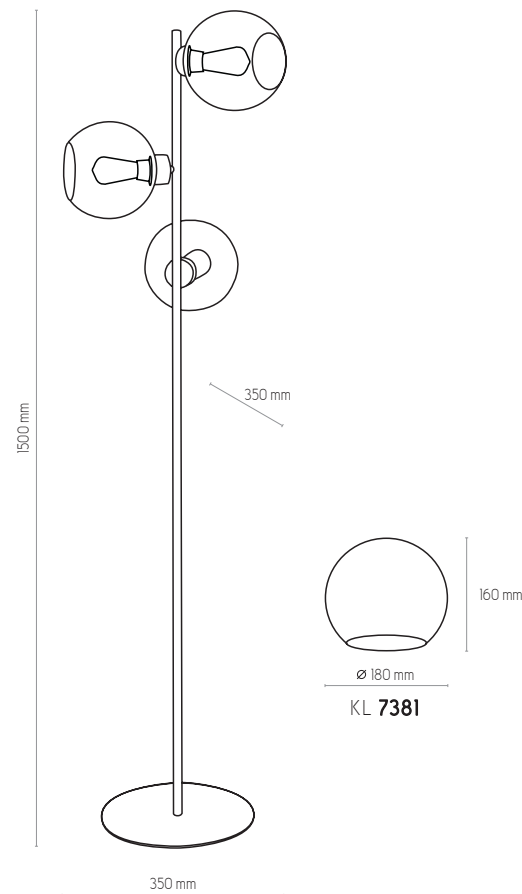

5239 | CUBUS GRAPHITE | 3 x E27, max 60W | KL 7381