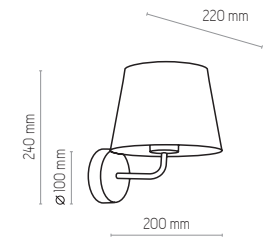

MAJA WHITE

1883

1883 | MAJA WHITE | 1x E27, 25W LED | AB 8406

2919

2919 | MAJA WHITE | 1x E27, 25W LED | AB 8407

1882

2535

2935

2935 | MAJA WHITE | 1x E27, 15W LED | AB 8405

1882 | MAJA WHITE | 1x E27, 15W LED | AB 8405

2535 | MAJA WHITE | 1x E27, 15W LED + GU10, 10W LED | AB 8405

abažur, metal / shade, metal / абажур, металл / Lampenschirm, Metall / abat-jour, metal

MAJA WHITE