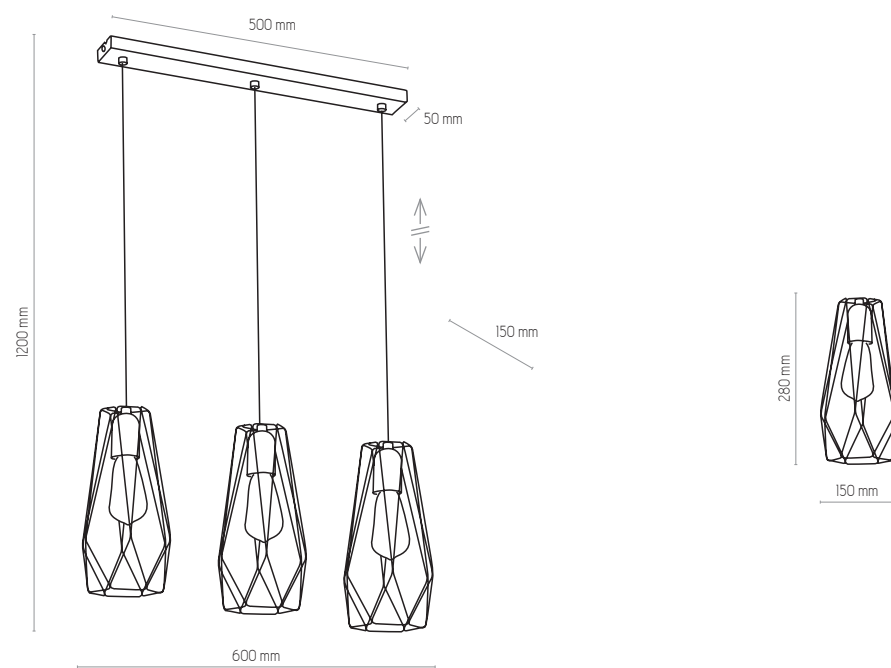

2698 | LUGO GOLD | 3 x E27, max 60W | DM 52