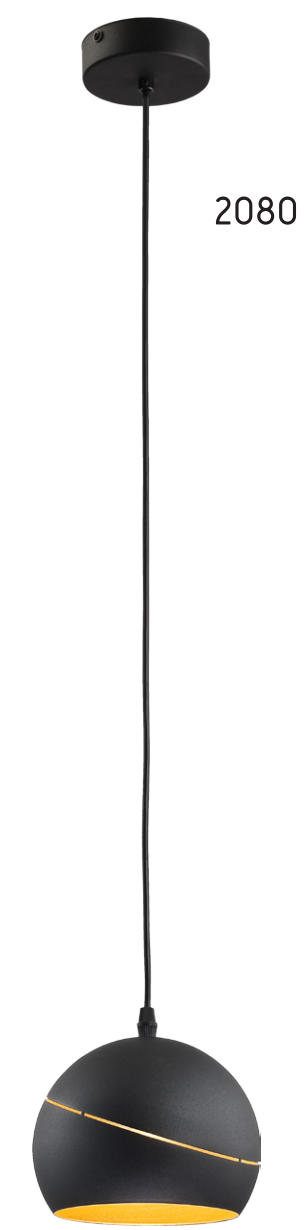

2740 | CYKLOP WHITE | 1 x E27, max 60W

YODA BLACK ORBIT

2081

2081 | YODA BLACK ORBIT | 3 x E27, max 60W

2082

2082 | YODA BLACK ORBIT | 3 x E27, max 60W

2085

2085 | YODA BLACK ORBIT | 1x E27, max 60W