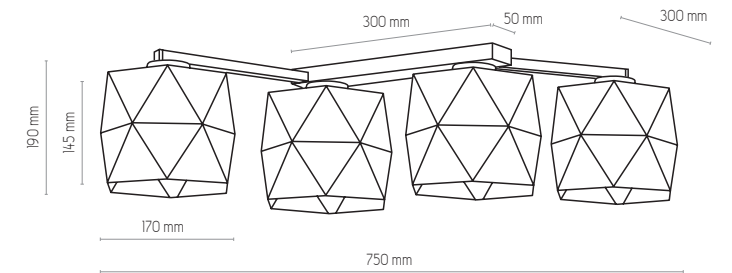

SIRO WHITE

3248

3247

3246

5168

3249

3246 | SIRO WHITE | 1x E27, 15W LED | AB 9084

3248 | SIRO WHITE | 3x E27, 15W LED | AB 9085