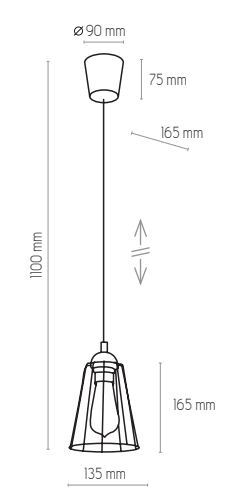

1645 | GALAXY | 4 x E27, max 60W | DM 4, DM 15, DM 14, DM 16

1641 | GALAXY | 1 x E27, max 60W | DM 15

tworzywo, metal / plastics, metal / пластмасса, металл / Kunststoff, Metall / matériel, metal

GALAXY