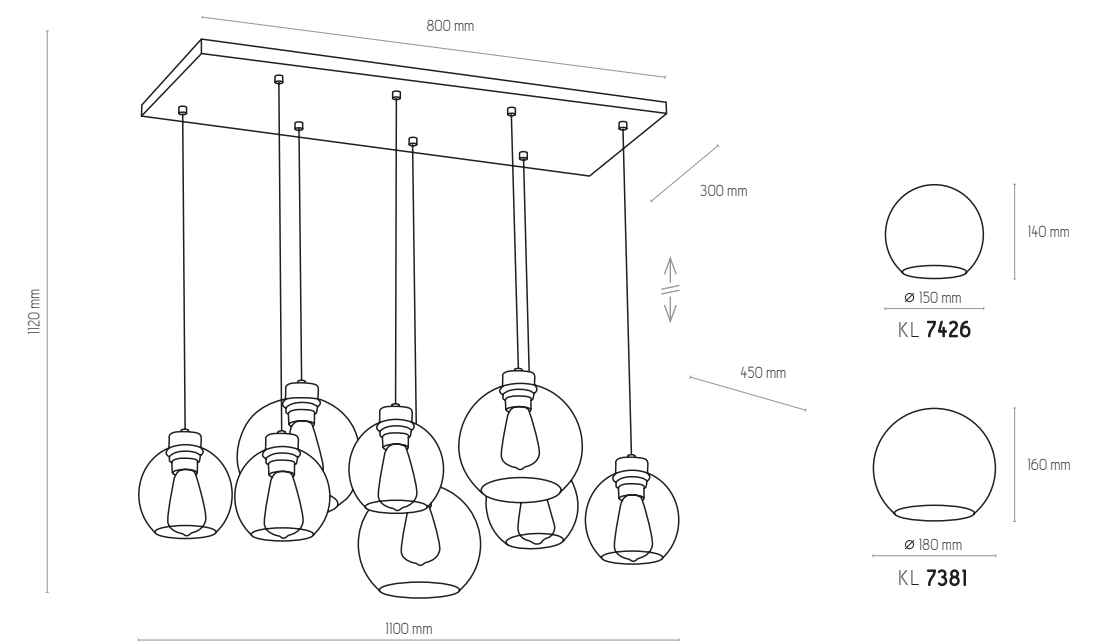

4113 | CUBUS GRAPHITE | 8 x E27, max 60W