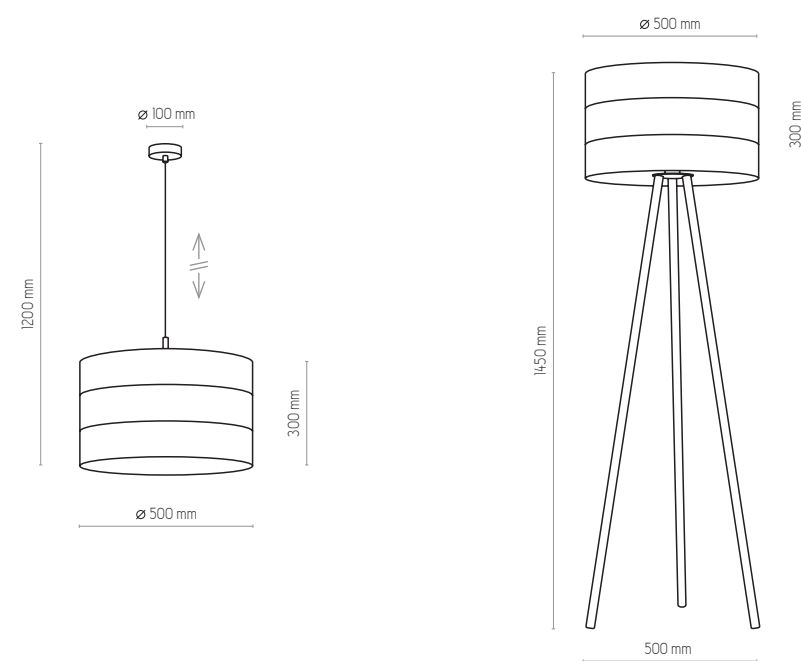

3213 | TAGO BLACK | 4x E27, 15W LED | AB 9037

TAGO WHITE

5055

3222

3222 | TAGO WHITE | 1x E27, 25W LED | AB 9039

5055 | TAGO WHITE | 1x E27, 25W LED | AB 9039

abazur, metal / shade, metal / абажур, металл / Lampenschirm, Metall / abat-jour, metal