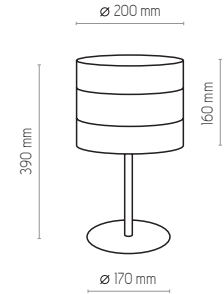

TAGO BLACK

3210

3212

5054

3213

3221 | TAGO BLACK | 1x E27, 15W LED | AB 9037

5056 | TAGO BLACK | 1x E27, 15W LED | AB 9037

3223 | TAGO BLACK | 2x E27, 15W LED | AB 9037