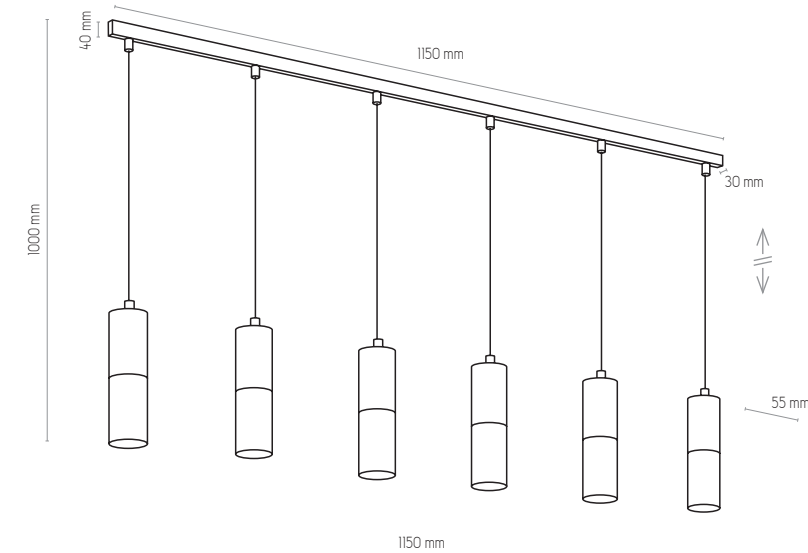

3379, 4404, 3376 | BILBAO | 4 x E27, 15W LED

3433, 4399, 3432 | BILBAO | 4 x E27, 15W LED

abažur, metal / shade, metal / абажур, металл / Lampenschirm, Metall / abat-jour, metal

ELIT BLACK

4368 | ELITE BLACK | 6 x GU10, 10W LED