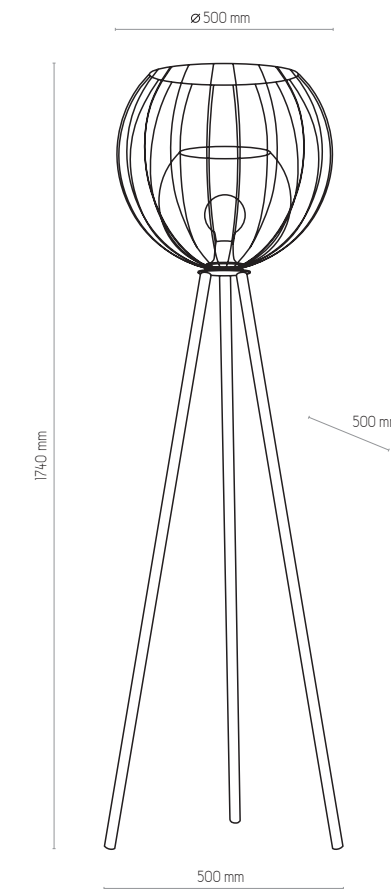

3154 | UNIVERSO | 1 x E27, max 60W | KL 7381

4483 | UNIVERSO | 3 x E27, max 60W | KL 7381

5057 | UNIVERSO | 1 x E27, max 60W | KL 7429

2552 | UNIVERSO | 1 x E27, max 60W | KL 7429