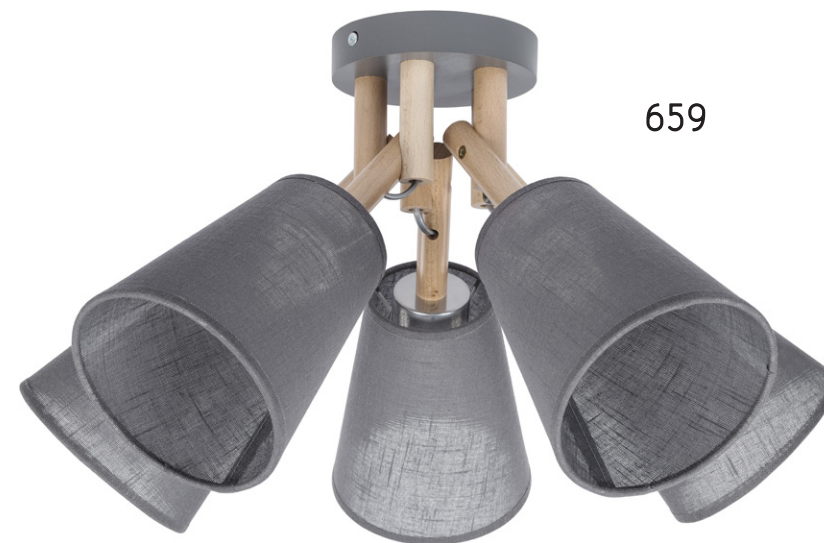

659

658 | VAIO GRAY | 3 x E27, 15W LED | AB 8163

659 | VAIO GRAY | 5 x E27, 15W LED | AB 8163