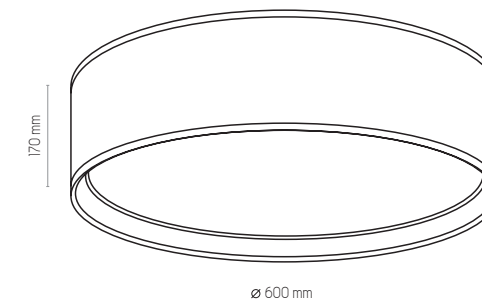

- AB 9243
- AB 9245
- AB 9241

3379, 4404, 3376 | BILBAO | 4 x E27, 15W LED

3433, 4399, 3432 | BILBAO | 4 x E27, 15W LED

abažur, metal / shade, metal / абажур, металл / Lampenschirm, Metall / abat-jour, metal