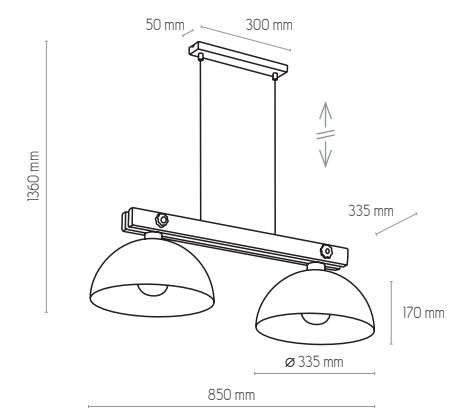

3023

3024 | RETRO | 1 x E27, max 60W

1901 | RETRO | 1 x E27, max 60W

3023 | RETRO | 1 x E27, max 60W

OSLO

NATURAL WOOD - DETAL

1706 | OSLO | 2 x E27, max 60W | KL 7361

drewno, metal / wood, metal / дерево, металл / Holz, Metall / bois, metal