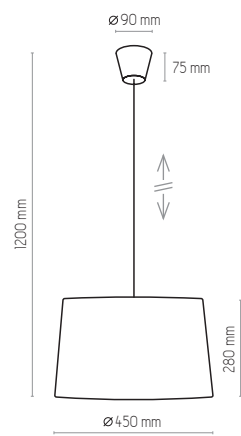

1883 | MAJA WHITE | 1x E27, 25W LED | AB 8406