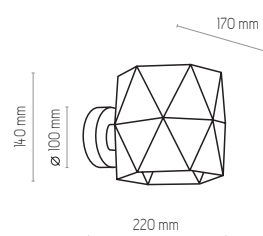

1042

1041

1040

3052

1043

1040 | SIRO BLACK | 1x E27, 15W LED | AB 9948

1042 | SIRO BLACK | 3x E27, 15W LED | AB 9927

3052 | SIRO BLACK | 1x E27, 15W LED | AB 9949