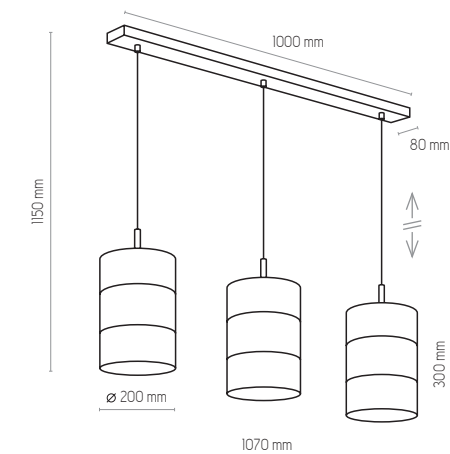

3224 | TAGO WHITE | 4 x E27, 15W LED | AB 9076

BOGART BLACK

5058

5058 | BOGART BLACK | 1x E27, 15W LED | AB 9035

3214

3214 | BOGART BLACK | 1x E27, 15W LED | AB 9035

3215

3215 | BOGART BLACK | 3x E27, 15W LED | AB 9035