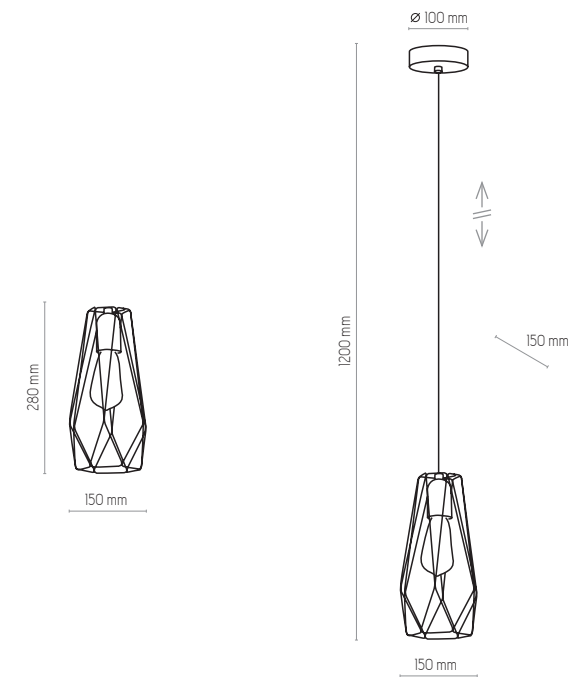

3350 | SAHARA | 1 x E27, max 60W

LUGO GOLD

2698

2698 | LUGO GOLD | 3 x E27, max 60W | DM 52

2697

2697 | LUGO GOLD | 3 x E27, max 60W | DM 52

2696

2696 | LUGO GOLD | 1 x E27, max 60W | DM 52