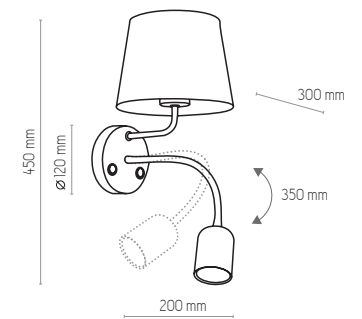

2920

2920 | MAJA BLACK | 1x E27, 25W LED | AB 8404

1884

2537

2936

2936 | MAJA BLACK | 1x E27, 15W LED | AB 8402

2537 | MAJA BLACK | 1x E27, 15W LED + GU10, 10W LED | AB 8402

1884 | MAJA BLACK | 1x E27, 15W LED | AB 8402