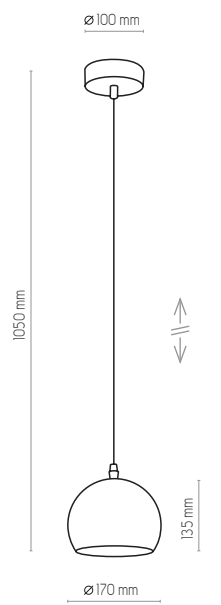

3429 | YODA GOLD ORBIT | 1 x E27, max 60W