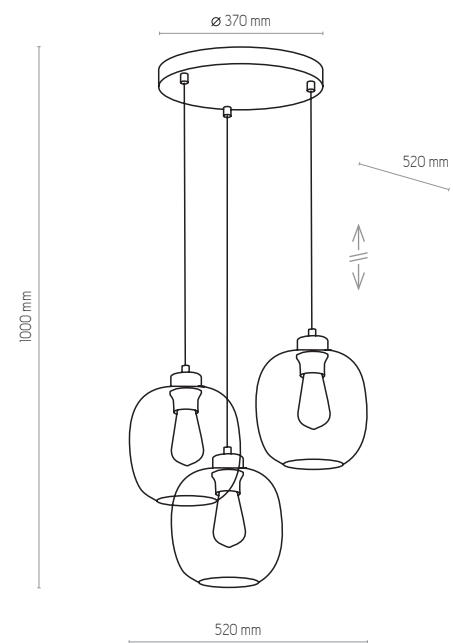

- KL 7755
- KL 7754
- KL 7756

3184 | ELIO | 3 x E27, max 60W