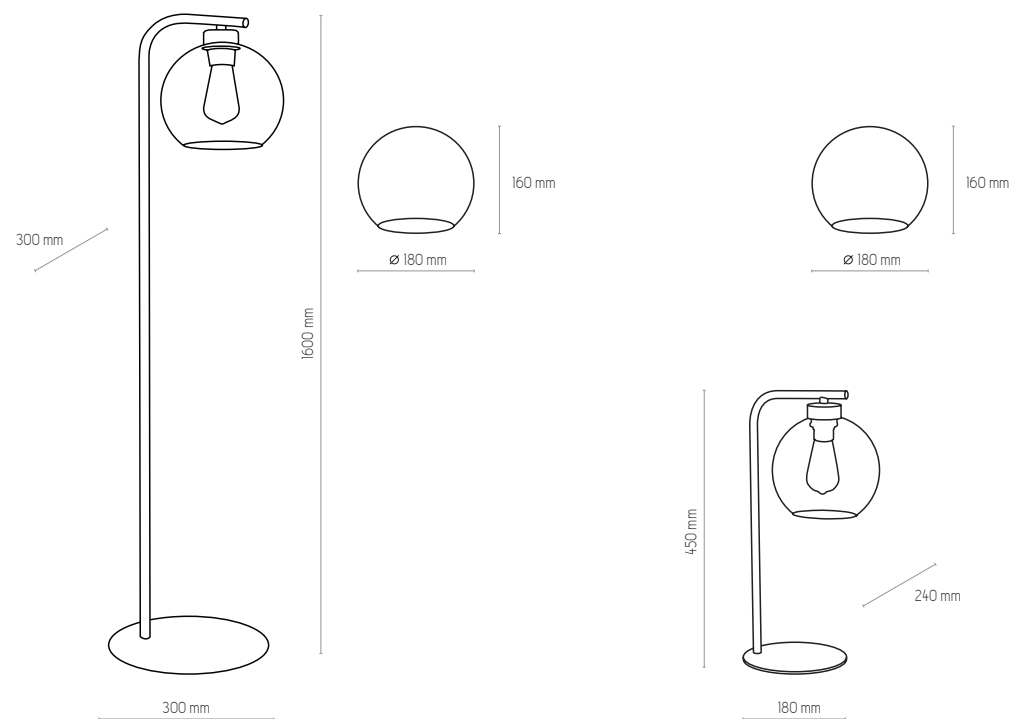

2833

2833 | CUBUS GRAPHITE | 6 x E27, max 60W

4019

2776

2832

5051

5102

4019 | CUBUS GRAPHITE | 1 x E27, max 60W | KL 7381