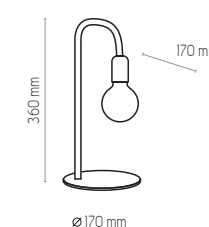

3023 | RETRO | 1 x E27, max 60W