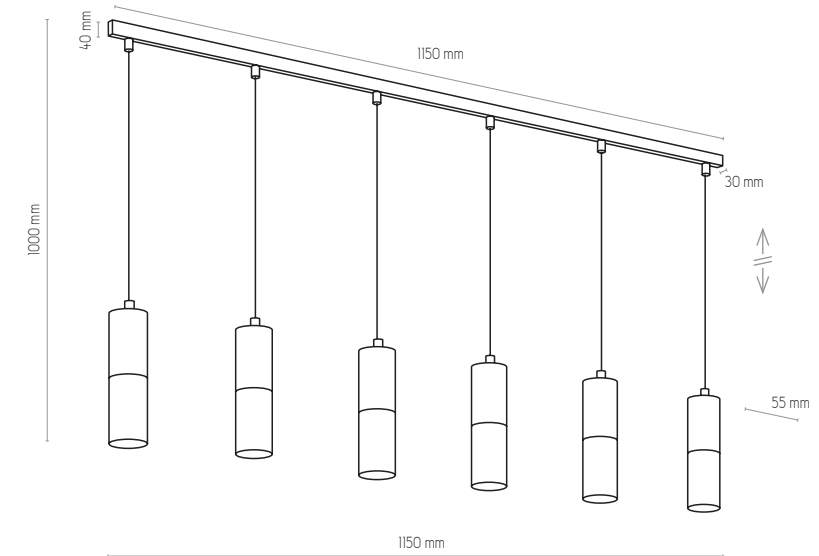

4367 | ELITE BLACK | 4 x GU10, 10W LED

metal / metal / металл / Metall / métal

ELIT BLACK

ELIT
WHITE

4358

4358 | ELITE WHITE | 6 x GU10, 10W LED

ELIT WHITE

4359