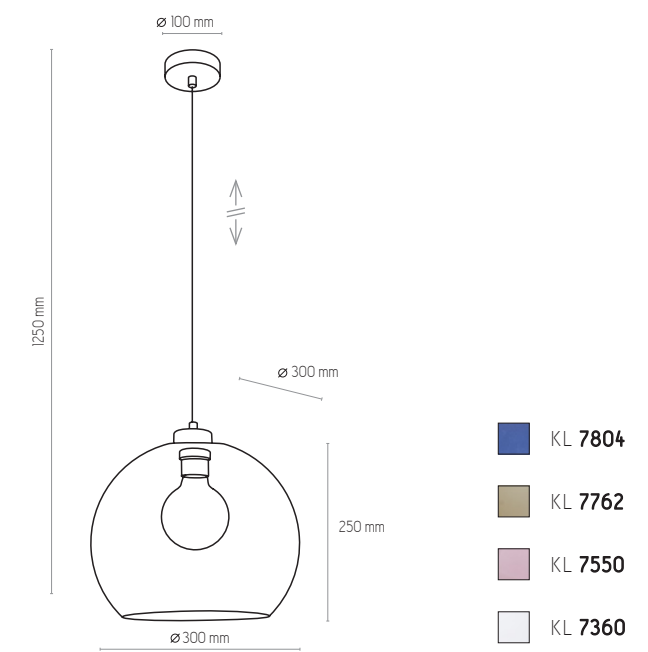

3174, 3161, 2764, 2742 | CUBUS | 1 x E27, max 60W