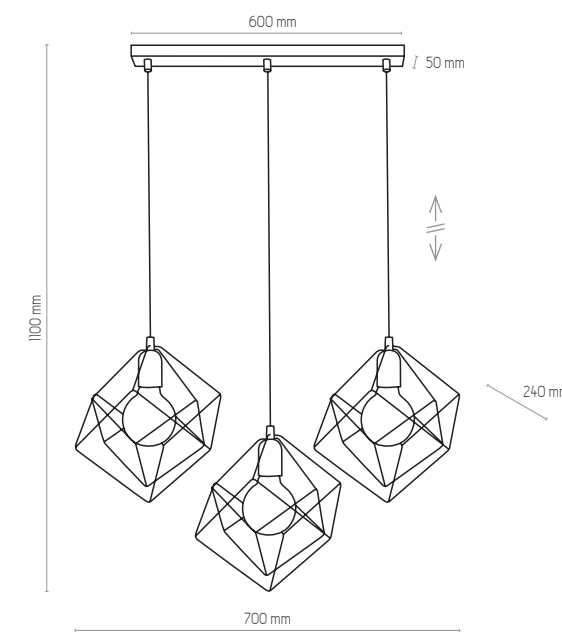

2699 | ALAMBRE | 3 x E27, max 60W | DM 50A / DM 50B

2702

2702 | ALAMBRE | 1 x E27, max 60W | DM 50A / DM 50B