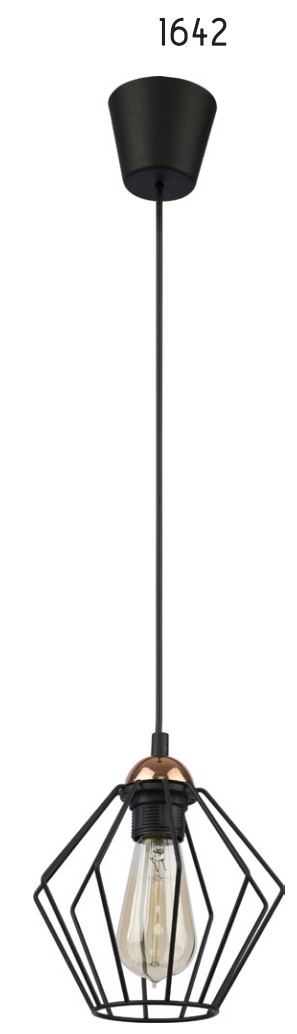

GALAXY

1642

1645 | GALAXY | 4 x E27, max 60W | DM 4, DM 15, DM 14, DM 16

tworzywo, metal / plastics, metal / пластмасса, металл / Kunststoff, Metall / matériel, metal

GALAXY