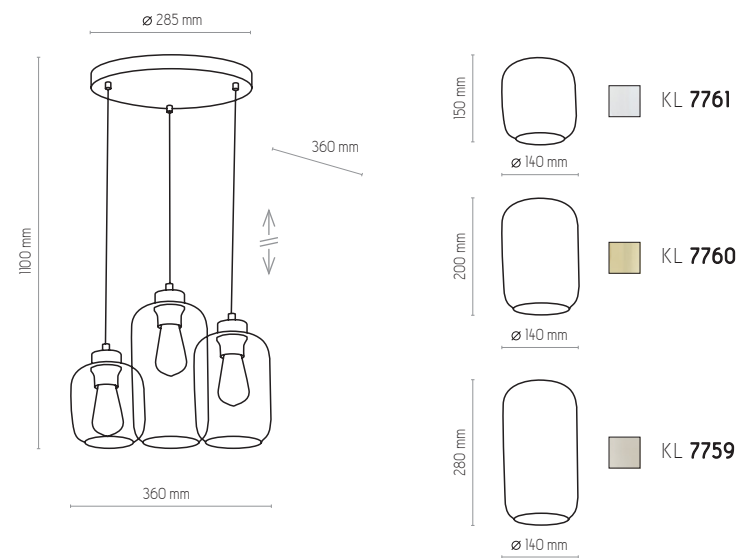

3242 | WIRE SILVER | 5 x E27, 15W LED | AB 9080

MARCO BROWN

MARCO BROWN

3175

3175 | MARCO BROWN | 3 x E27, max 60W

3176

3176 | MARCO BROWN | 6 x E27, max 60W

MARCO SILVER