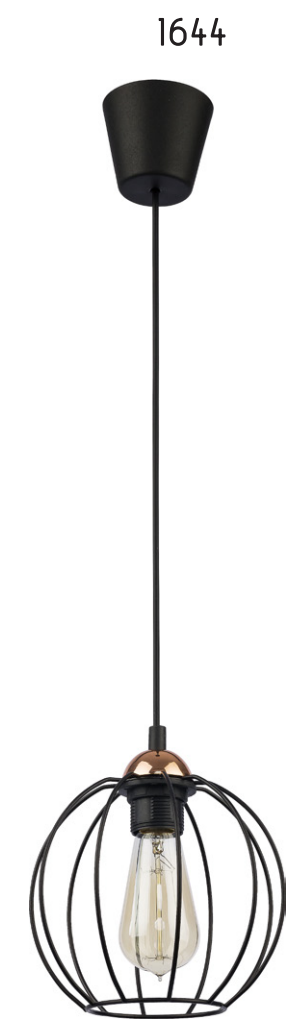

GALAXY

1644

1645 | GALAXY | 4 x E27, max 60W | DM 4, DM 15, DM 14, DM 16

tworzywo, metal / plastics, metal / пластмасса, металл / Kunststoff, Metall / matériel, metal

GALAXY