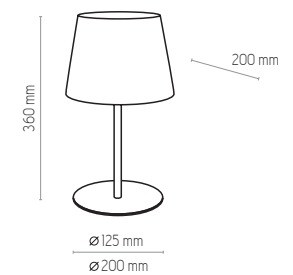

2920

2920 | MAJA BLACK | 1x E27, 25W LED | AB 8404

1884

2537

2936

2936 | MAJA BLACK | 1x E27, 15W LED | AB 8402

2537 | MAJA BLACK | 1x E27, 15W LED + GU10, 10W LED | AB 8402

1884 | MAJA BLACK | 1x E27, 15W LED | AB 8402