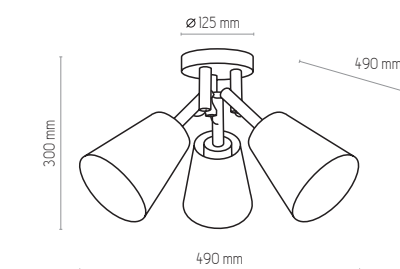

658 | VAIO GRAY | 3 x E27, 15W LED | AB 8163