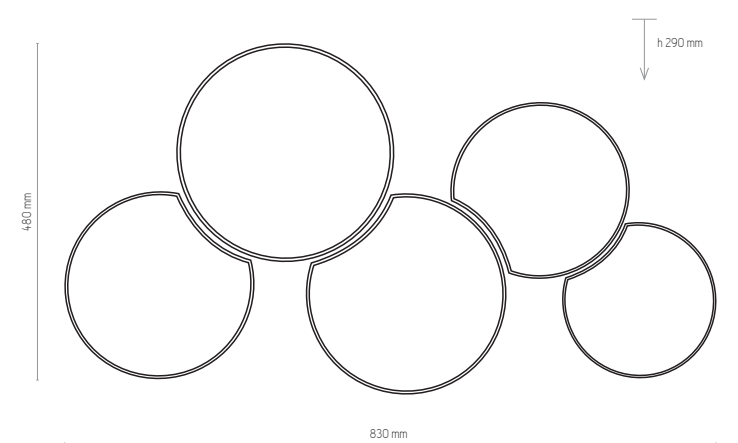

MONA WHITE

3440

3442

3441

3443

3440 | MONA WHITE | 2 x E27, 15W LED | AB 9193

3441 | MONA WHITE | 3 x E27, 15W LED | AB 9194

3442 | MONA WHITE | 4 x E27, 15W LED | AB 9195