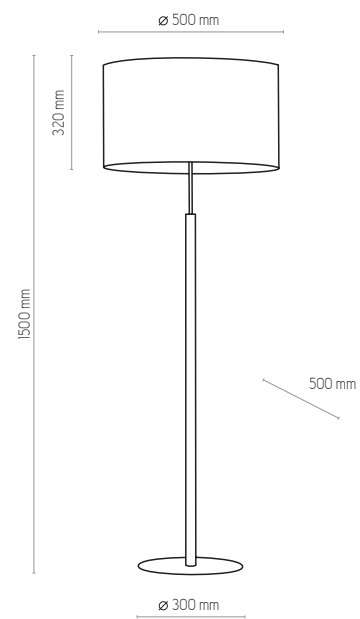

5218 | DEVA GRAPHITE | 1x E27, 25W LED | AB 8695