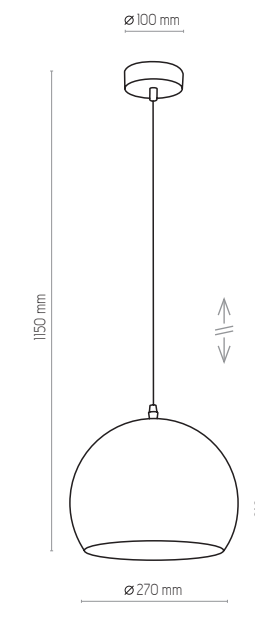

2740 | CYKLOP WHITE | 1 x E27, max 60W

YODA BLACK ORBIT

2081

2081 | YODA BLACK ORBIT | 3 x E27, max 60W

2082

2082 | YODA BLACK ORBIT | 3 x E27, max 60W

2085

2085 | YODA BLACK ORBIT | 1x E27, max 60W