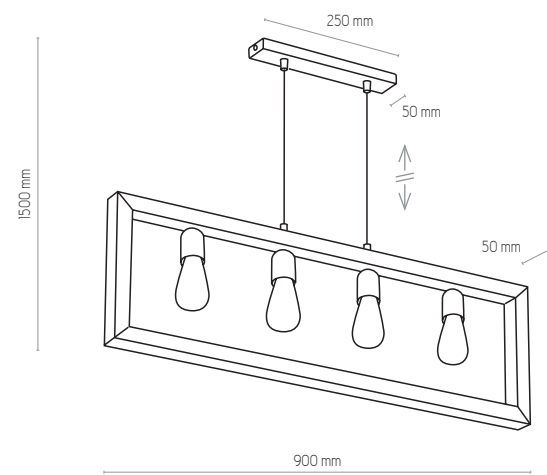

METRO

4276

4276 | METRO | 4 x E27, max 60W

5022

5022 | METRO | 3 x E27, max 60W

5460

NATURAL WOOD - DETAL

5460 | METRO | 1 x E27, max 60W