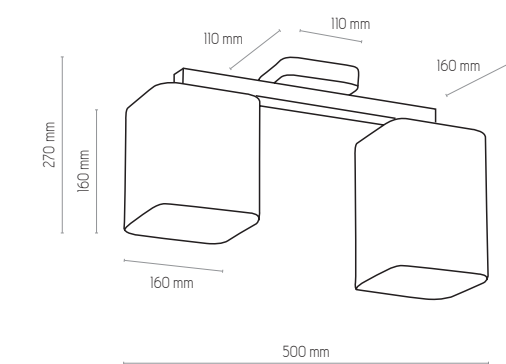

abażur, drewno, metal / shade, wood, metal / абажур, дерево, металл / Lampenschirm, Holz, Metall / abat-jour, bois, metal

TORA WHITE

TORA GRAY

4166

4164

4165

NATURAL WOOD - DETAL

4166 | TORA GRAY | 4 x E27, 15W LED | AB 8968