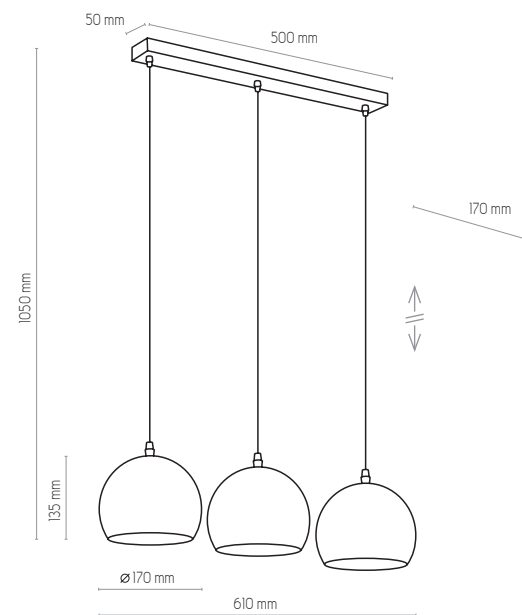

3449 | YODA GOLD ORBIT | 3 x E27, max 60W