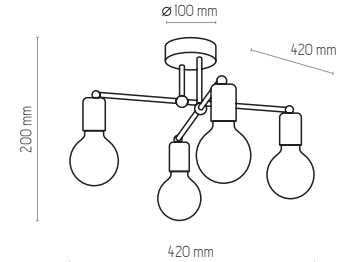

1904 | RETRO | 4 x E27, max 60W

metal / metal / металл / Metall / metal

RETRO