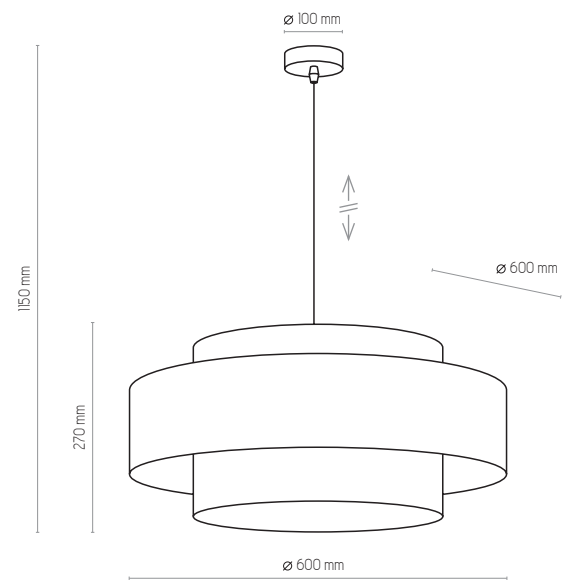

3129 | IVO | 1x E27, 25W LED | AB 9953

5157

5157 | IVO | 1x E27, 25W LED | AB 9087

CALISTO

4376

4376 | CALISTO | 1x E27, 25W LED | AB 9082

4378

4378 | CALISTO | 3x E27, 15W LED | AB 9083