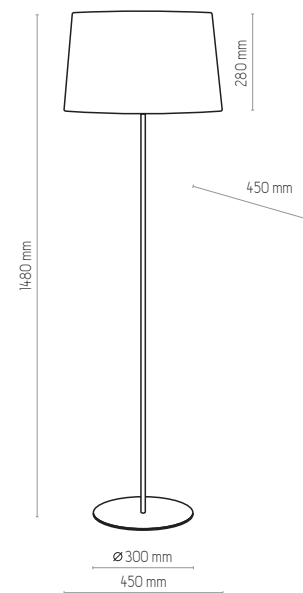

2920 | MAJA BLACK | 1x E27, 25W LED | AB 8404