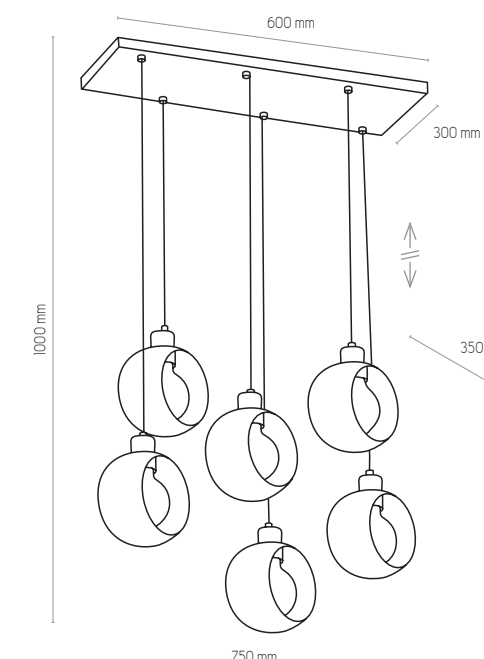

2753

2753 | CYKLOP BLACK | 3 x E27, max 60W

2751

2751 | CYKLOP BLACK | 1 x E27, max 60W

2756

2756 | CYKLOP BLACK | 6 x E27, max 60W

2750

2750 | CYKLOP BLACK | 1 x E27, max 60W