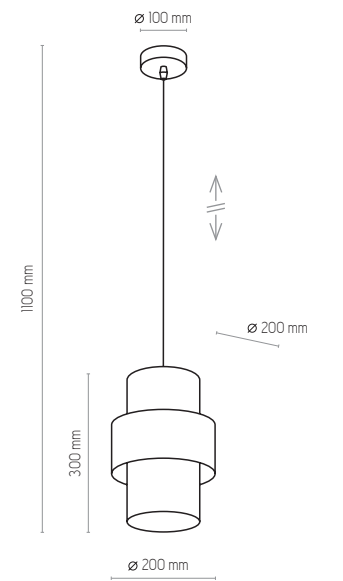

4377 | CALISTO | 1x E27, 15W LED | AB 9083