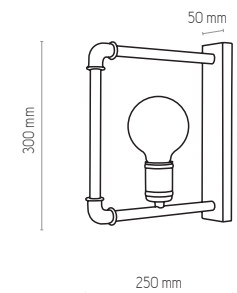

5205

5205 | HYDRIA | 3 x E27, max 60W

4146

4146 | HYDRIA | 3 x E27, max 60W

4148

4148 | HYDRIA | 1 x E27, max 60W

CYKLOP BLACK

CYKLOP BLACK