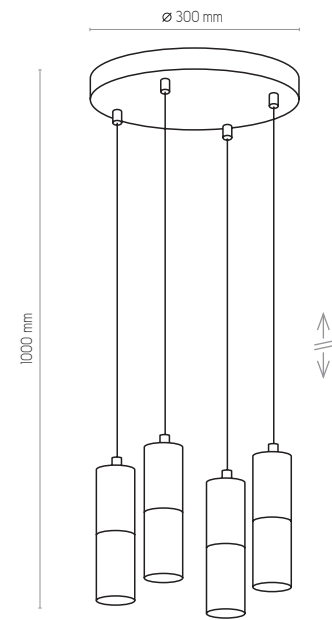

4354 | ELITE WHITE | 4 x GU10, 10W LED