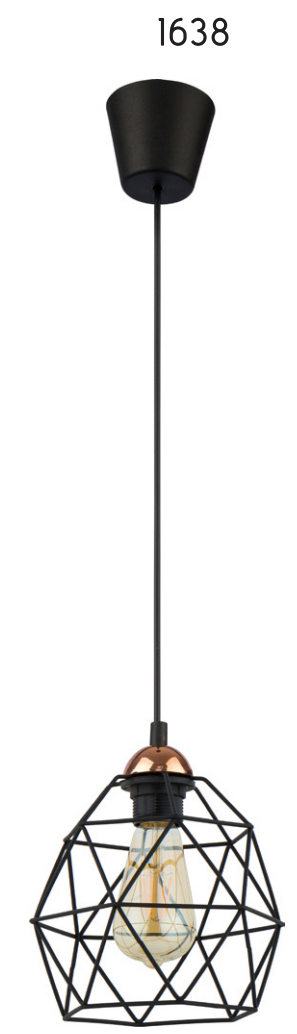

GALAXY

1638

1645 | GALAXY | 4 x E27, max 60W | DM 4, DM 15, DM 14, DM 16

tworzywo, metal / plastics, metal / пластмасса, металл / Kunststoff, Metall / matériel, metal

GALAXY