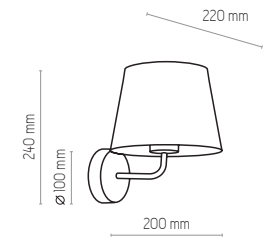

MAJA BLACK

1885

1885 | MAJA BLACK | 1x E27, 25W LED | AB 8403

2920

2920 | MAJA BLACK | 1x E27, 25W LED | AB 8404

1884

2537

2936

2936 | MAJA BLACK | 1x E27, 15W LED | AB 8402

2537 | MAJA BLACK | 1x E27, 15W LED + GU10, 10W LED | AB 8402

1884 | MAJA BLACK | 1x E27, 15W LED | AB 8402