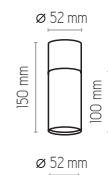

4421 | LOGAN WHITE | 1x GU10, 10W LED