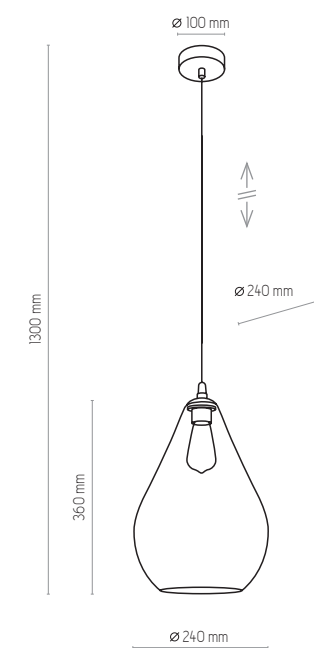

3368 | SOL | 1x E27, max 60W | KL 7782

szkło, metal / glass, metal / стекло, металл / Glas, Metall / verre, métal

2326 | FUENTE | 1x E27, max 60W | KL 7408

4322 | FUENTE | 1x E27, max 60W | KL 7440

4320 | FUENTE | 1x E27, max 60W | KL 7441