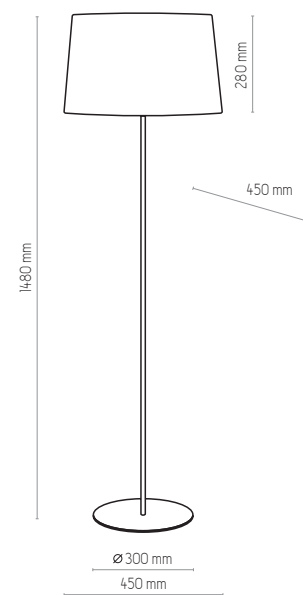

MAJA WHITE

MAJA WHITE

1883

1883 | MAJA WHITE | 1x E27, 25W LED | AB 8406

2919

2919 | MAJA WHITE | 1x E27, 25W LED | AB 8407

1882

2535