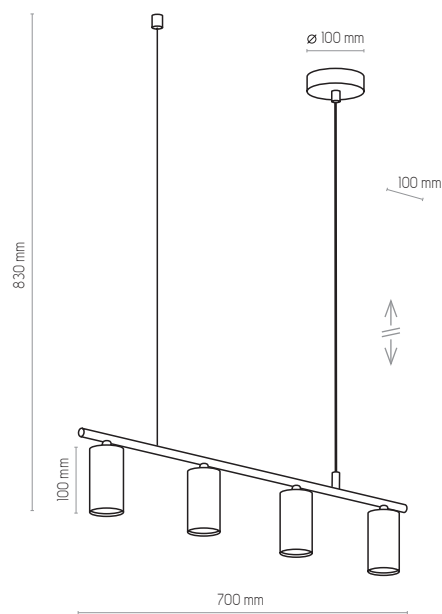

4422 | LOGAN WHITE | 4 x GU10, 10W LED