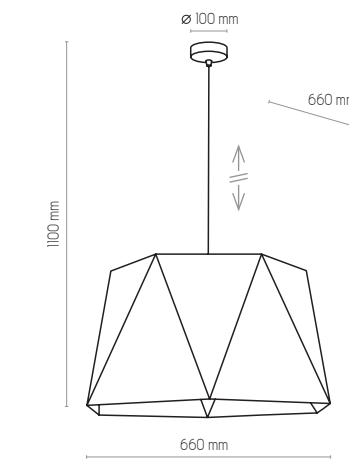

3129 | IVO | 1x E27, 25W LED | AB 9953