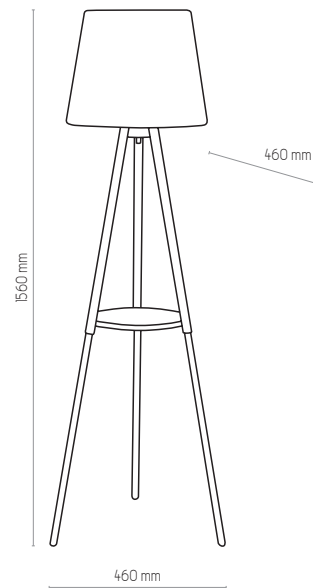

699 | VAIO GRAY | 1x E27, 25W LED | AB 8215