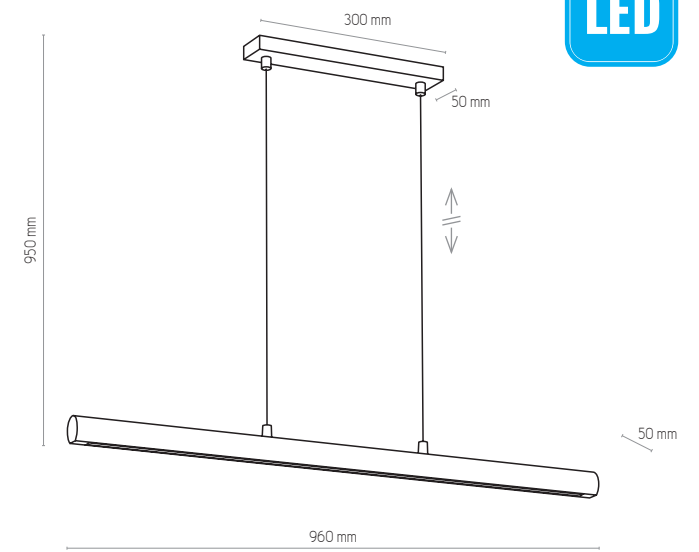

TORA GRAY

ROLLO

NATURAL WOOD - DETAL

1428

1428 | ROLLO | 1 x 230V, 40W, 3000K, 5000 lm

4194 | ROLLO | 1 x 230V, 30W, 3000K, 3250 lm

ROLLO

1409