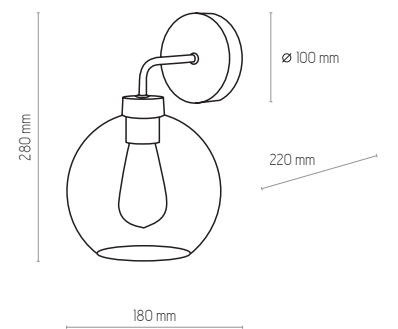

4021 | BARI | 2 x E27, max 60W | KL 7381

4020 | BARI | 3 x E27, max 60W | KL 7381

2835 | BARI | 4 x E27, max 60W | KL 7381

4019 | BARI | 1 x E27, max 60W | KL 7381