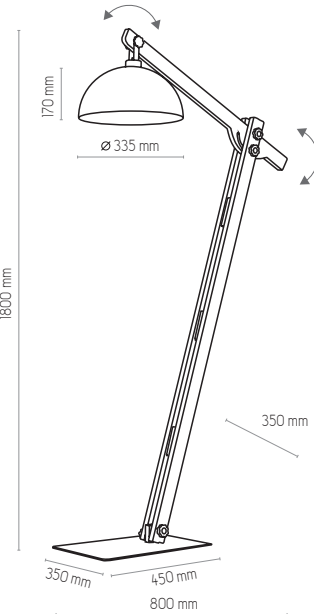

OSLO

5021

5021 | OSLO | 1 x E27, max 60W | KL 7342

5023

5023 | OSLO | 1 x E27, max 60W | KL 7361

1759

1759 | OSLO | 3 x E27, max 60W | KL 7361

NATURAL WOOD - DETAL