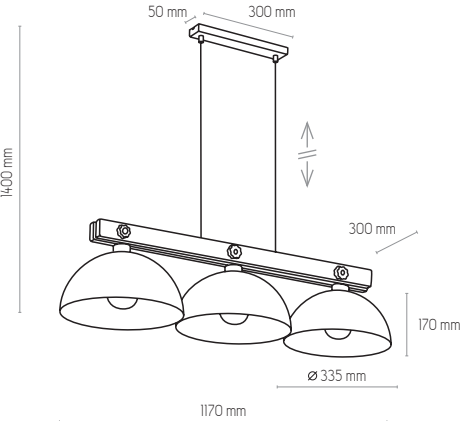

OSLO

5021

5021 | OSLO | 1 x E27, max 60W | KL 7342

5023

5023 | OSLO | 1 x E27, max 60W | KL 7361

1759

1759 | OSLO | 3 x E27, max 60W | KL 7361

NATURAL WOOD - DETAL