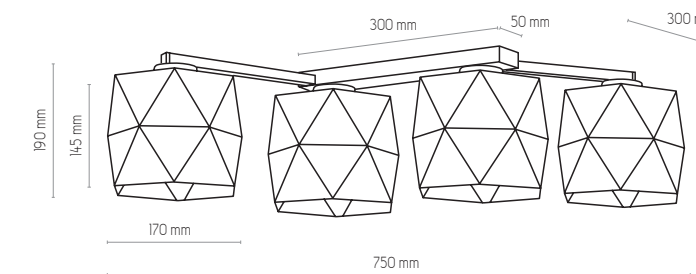

1042

1041

1040

3052

1043

1040 | SIRO BLACK | 1x E27, 15W LED | AB 9948

1042 | SIRO BLACK | 3x E27, 15W LED | AB 9927

3052 | SIRO BLACK | 1x E27, 15W LED | AB 9949