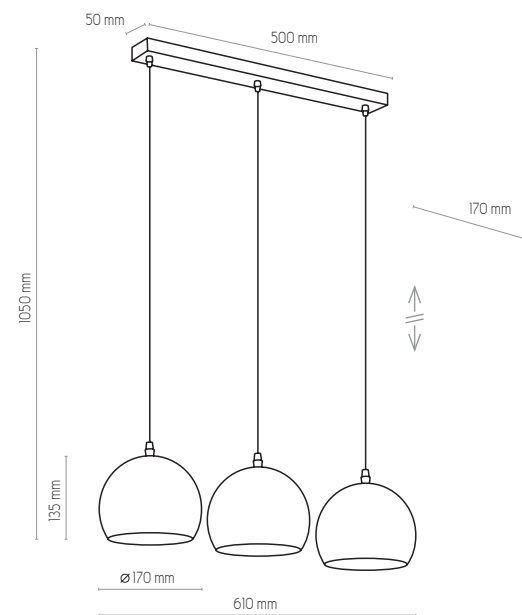

2081 | YODA BLACK ORBIT | 3 x E27, max 60W