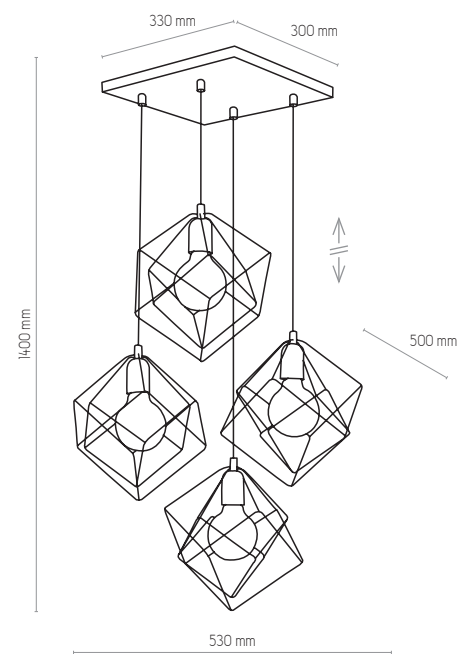

ALAMBRE

2779

2779 | ALAMBRE | 6 x E27, max 60W | DM 50A / DM 50B

metal / metal / металл / Metall / métal

2778

2778 | ALAMBRE | 4 x E27, max 60W | DM 50A / DM 50B

2777

2777 | ALAMBRE | 1 x E27, max 60W | DM 50A / DM 50B