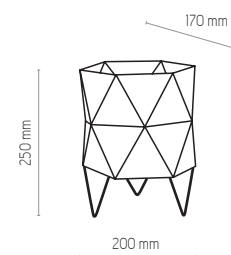

SIRO WHITE

3248

3247

3246

5168

3249

3246 | SIRO WHITE | 1x E27, 15W LED | AB 9084

3248 | SIRO WHITE | 3x E27, 15W LED | AB 9085