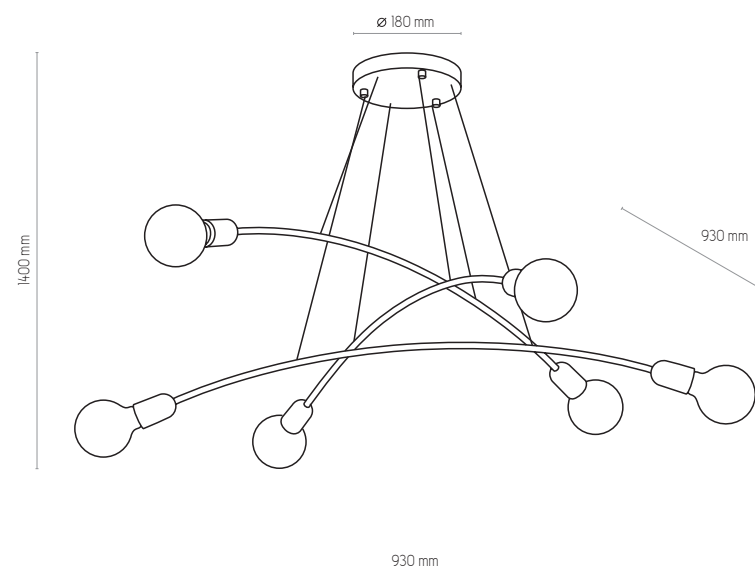

HELIX

HELIX

2726

- 2726 | HELIX BLACK | 6 x E27, max 60W
- 6144 | HELIX WHITE | 6 x E27, max 60W

2724

2721

- 2724 | HELIX BLACK | 4 x E27, max 60W
- 6145 | HELIX WHITE | 4 x E27, max 60W

- 2721 | HELIX BLACK | 2 x E27, max 60W
- 6146 | HELIX WHITE | 2 x E27, max 60W