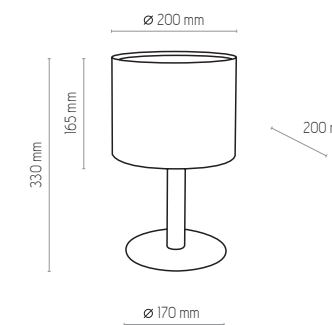

5217 | DEVA WHITE | 1x E27, 15W LED | AB 8935