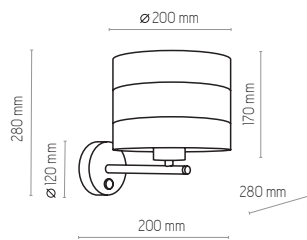

TAGO WHITE

3221

3223

5056

3224

3221 | TAGO WHITE | 1 x E27, 15W LED | AB 9076

5056 | TAGO WHITE | 1 x E27, 15W LED | AB 9076

3223 | TAGO WHITE | 2 x E27, 15W LED | AB 9076