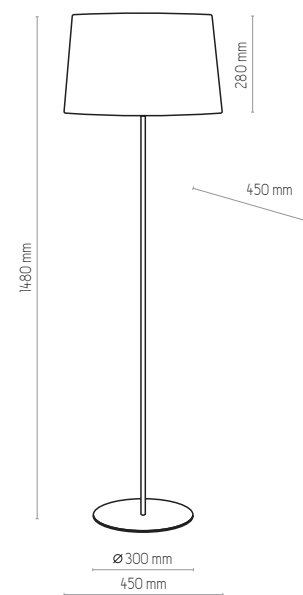

MAJA WHITE

MAJA GRAY

1881

1881 | MAJA GRAY | 1x E27, 25W LED | AB 8409

2918

2918 | MAJA GRAY | 1x E27, 25W LED | AB 8410

1880

2536