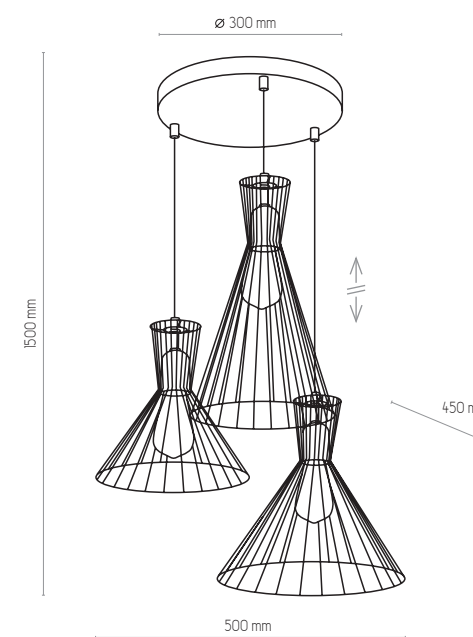

1735 | GALAXY | 1 x E27, max 60W | DM 4

1646 | GALAXY | 1 x E27, max 60W | DM 4, DM 15, DM 16, DM 13

SAHARA

3352

3352 | SAHARA | 3 x E27, max 60W

3351

3351 | SAHARA | 3 x E27, max 60W

3350