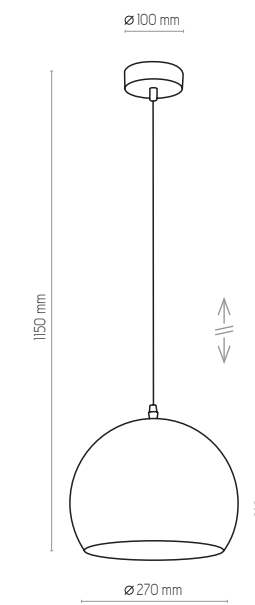

3434 | YODA GOLD ORBIT | 1 x E27, max 60W