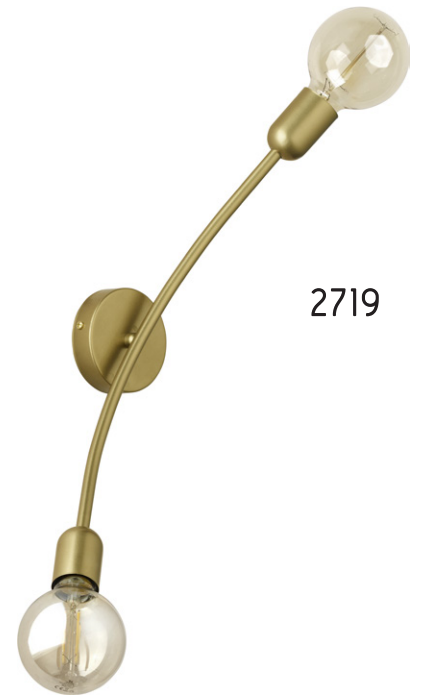

HELIX

HELIX

2726

- 2726 | HELIX BLACK | 6 x E27, max 60W
- 6144 | HELIX WHITE | 6 x E27, max 60W

2724

2721

- 2724 | HELIX BLACK | 4 x E27, max 60W
- 6145 | HELIX WHITE | 4 x E27, max 60W

- 2721 | HELIX BLACK | 2 x E27, max 60W
- 6146 | HELIX WHITE | 2 x E27, max 60W

HELIX GOLD

2728

2728 | HELIX GOLD | 6 x E27, max 60W

2727

2727 | HELIX GOLD | 4 x E27, max 60W

2719

2719 | HELIX GOLD | 2 x E27, max 60W

HYDRIA

5205

5205 | HYDRIA | 3 x E27, max 60W

4146

4146 | HYDRIA | 3 x E27, max 60W

4148

4148 | HYDRIA | 1 x E27, max 60W

CYKLOP BLACK

CYKLOP BLACK