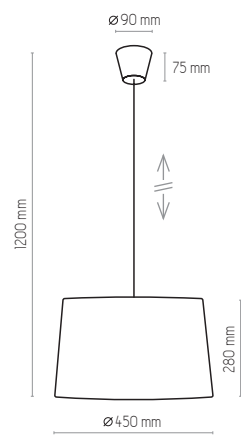

2934

2934 | MAJA GRAY | 1x E27, 15W LED | AB 8882

2536 | MAJA GRAY | 1x E27, 15W LED + GUIO, 10W LED | AB 8882

1880 | MAJA GRAY | 1x E27, 15W LED | AB 8882

MAJA BLACK

1885

1885 | MAJA BLACK | 1x E27, 25W LED | AB 8403