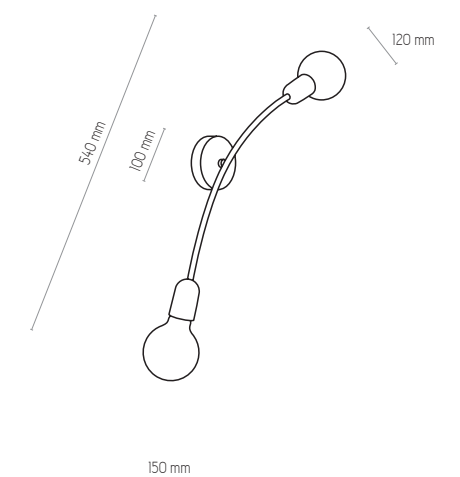

HELIX

2726

- 2726 | HELIX BLACK | 6 x E27, max 60W
- 6144 | HELIX WHITE | 6 x E27, max 60W

2724

2721

- 2724 | HELIX BLACK | 4 x E27, max 60W
- 6145 | HELIX WHITE | 4 x E27, max 60W

- 2721 | HELIX BLACK | 2 x E27, max 60W
- 6146 | HELIX WHITE | 2 x E27, max 60W