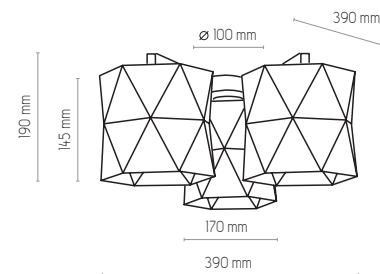

1042

1041

1040

3052

1043

1040 | SIRO BLACK | 1x E27, 15W LED | AB 9948

1042 | SIRO BLACK | 3x E27, 15W LED | AB 9927

3052 | SIRO BLACK | 1x E27, 15W LED | AB 9949