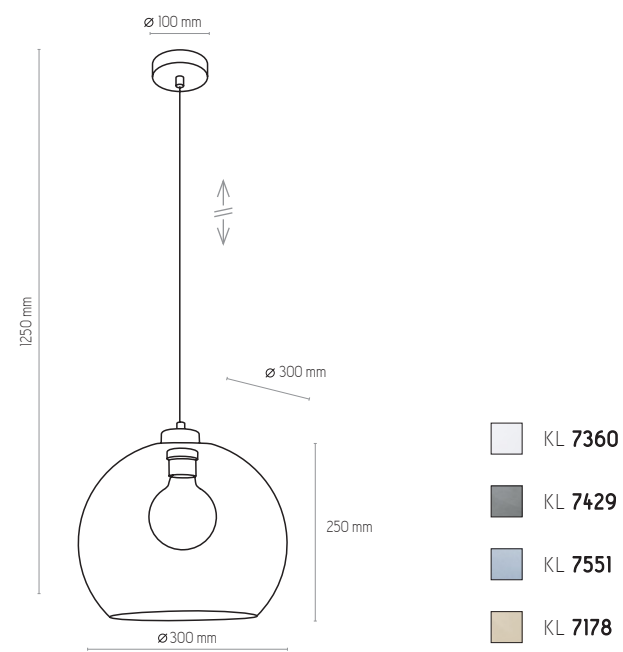

CUBUS

2076, 4292, 2765, 2064 | CUBUS | 1 x E27, max 60W