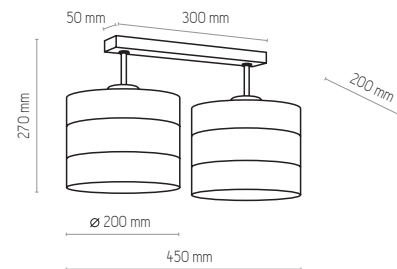

TAGO WHITE

3221

3223

5056

3224

3221 | TAGO WHITE | 1 x E27, 15W LED | AB 9076

5056 | TAGO WHITE | 1 x E27, 15W LED | AB 9076

3223 | TAGO WHITE | 2 x E27, 15W LED | AB 9076