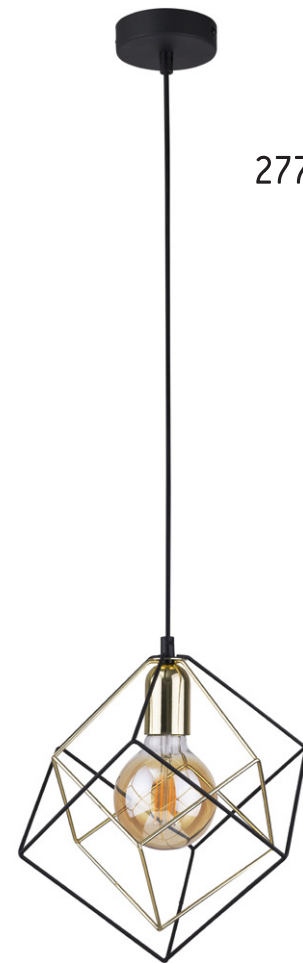

ALAMBRE

2779

2779 | ALAMBRE | 6 x E27, max 60W | DM 50A / DM 50B

metal / metal / металл / Metall / métal

2778

2778 | ALAMBRE | 4 x E27, max 60W | DM 50A / DM 50B

2777

2777 | ALAMBRE | 1 x E27, max 60W | DM 50A / DM 50B