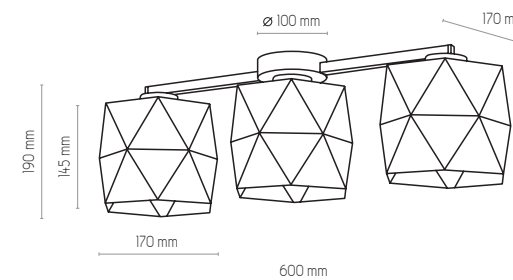

1042

1041

1040

3052

1043

1040 | SIRO BLACK | 1x E27, 15W LED | AB 9948

1042 | SIRO BLACK | 3x E27, 15W LED | AB 9927

3052 | SIRO BLACK | 1x E27, 15W LED | AB 9949