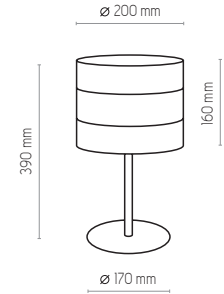

TAGO WHITE

3221

3223

5056

3224

3221 | TAGO WHITE | 1 x E27, 15W LED | AB 9076

5056 | TAGO WHITE | 1 x E27, 15W LED | AB 9076

3223 | TAGO WHITE | 2 x E27, 15W LED | AB 9076