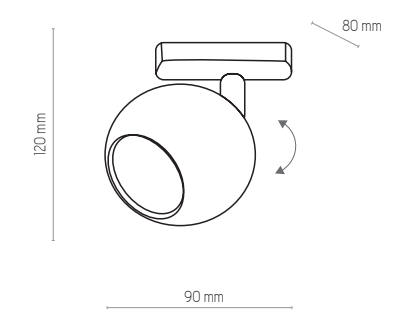

TRACER

4065

4066

4042

4043

4040

4041

4065, 4066 | TRACER | 1 x GU10, max 50W