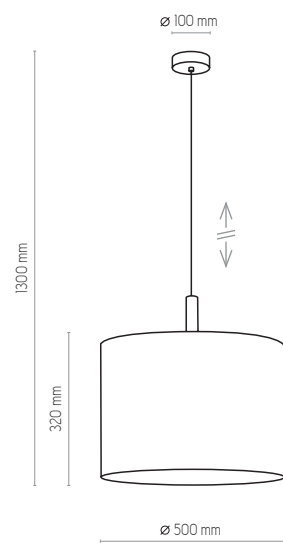

drewno, metal / wood, metal / дерево, металл / Holz, Metall / bois, metal

OSLO

DEVA GRAPHITE

NATURAL WOOD - DETAL

4458

4458 | DEVA GRAPHITE | 4 x E27, 15W LED | AB 8940

4109

4109 | DEVA GRAPHITE | 1x E27, 25W LED | AB 8695