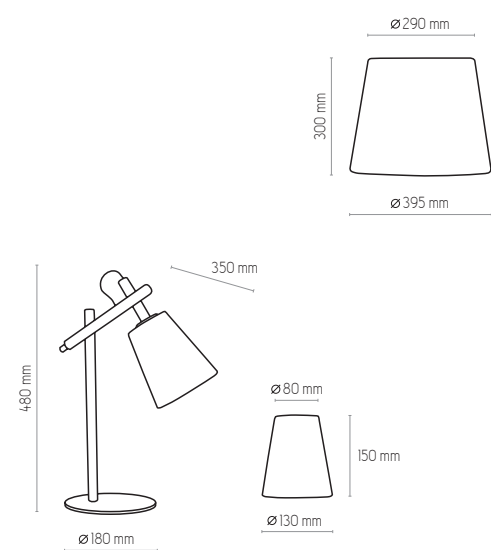

NATURAL WOOD - DETAL

4108 | DEVA WHITE | 1x E27, 15W LED | AB 8935

5217

5217 | DEVA WHITE | 1x E27, 15W LED | AB 8935

VAIO GRAY

668

668 | VAIO GRAY | 1x E27, 15W LED | AB 8163

699