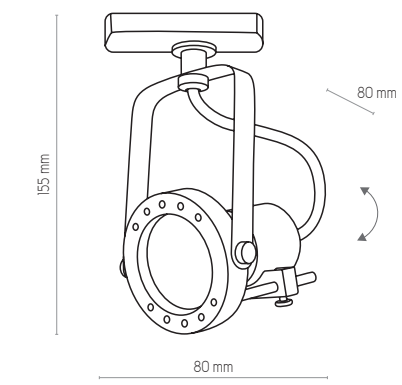

TRACER

4065

4066

4042

4043

4040

4041

4065, 4066 | TRACER | 1 x GU10, max 50W