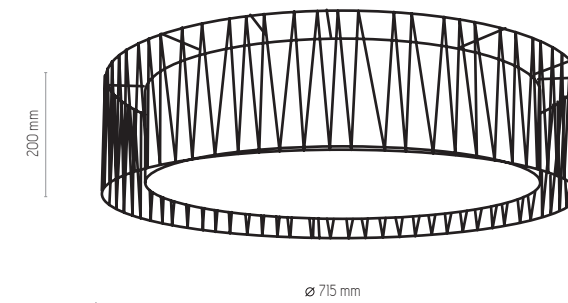

3446 | MONA GOLD | 4 x E27, 15W LED | AB 9199

3447 | MONA GOLD | 5 x E27, 15W LED | AB 9200

HARMONY BLACK

1658

1658 | HARMONY BLACK | 4 x E27, 15W LED | AB 8582

abažur, metal / shade, metal / абажур, металл / Lampenschirm, Metall / abat-jour, metal