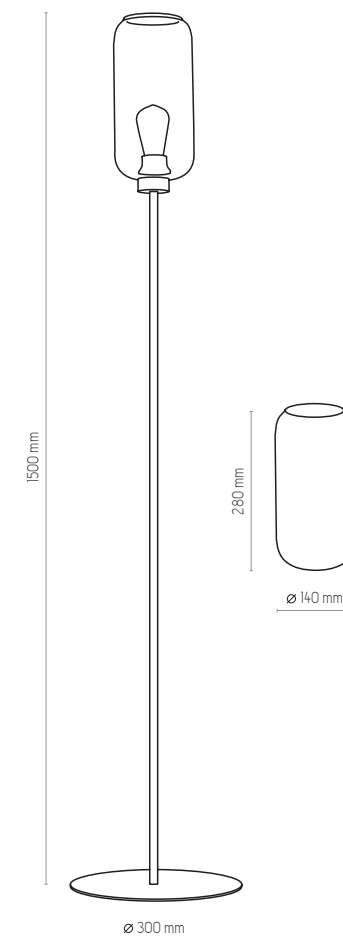

1027

3185

1027 | MARCO | 6 x E27, max 60W

3185 | MARCO | 3 x E27, max 60W

MARCO

2078

2078 | MARCO | 3 x E27, max 60W | KL 7409

5052