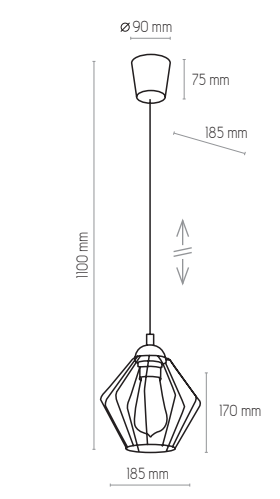

1642 | GALAXY | 1 x E27, max 60W | DM 16