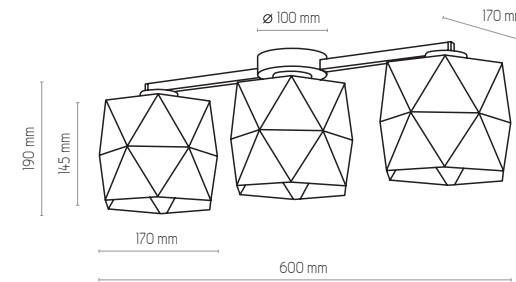

SIRO WHITE

3248

3247

3246

5168

3249

3246 | SIRO WHITE | 1x E27, 15W LED | AB 9084

3248 | SIRO WHITE | 3x E27, 15W LED | AB 9085