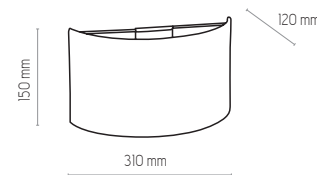

- 3319 | RONDO | 1 x E27, 15W LED | AB 9133
- 3321 | RONDO | 1 x E27, 15W LED | AB 9135
- 3320 | RONDO | 1 x E27, 15W LED | AB 9134