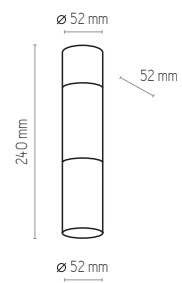

4356 | ELITE WHITE | 1x GU10, 10W LED