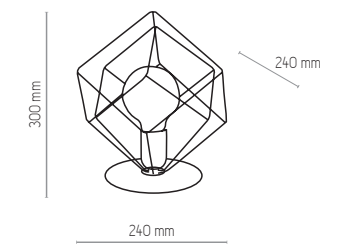

2699

2699 | ALAMBRE | 3 x E27, max 60W | DM 50A / DM 50B

2702

2702 | ALAMBRE | 1 x E27, max 60W | DM 50A / DM 50B

5450

5450 | ALAMBRE | 1 x E27, max 60W | DM 50A / DM 50B

GALAXY

1645