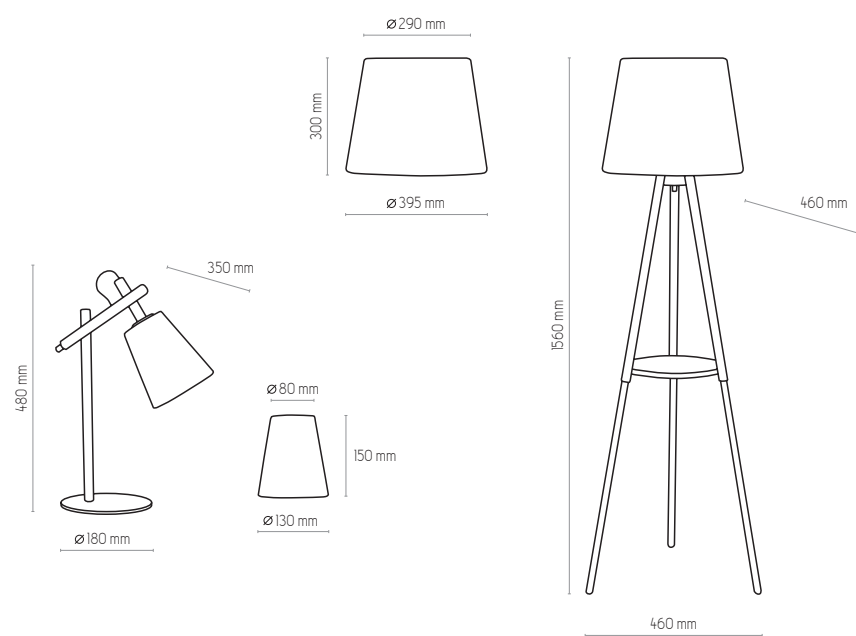

699 | VAIO GRAY | 1x E27, 25W LED | AB 8215

658

659

658 | VAIO GRAY | 3 x E27, 15W LED | AB 8163

659 | VAIO GRAY | 5 x E27, 15W LED | AB 8163

819

819 | VAIO GRAY | 1x E27, 15W LED | AB 8163

VAIO WHITE