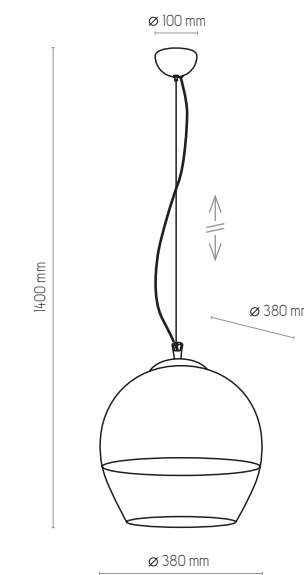

3344 | BOULETTE | 1x E27, max 60W | KL 7773

3343 | BOULETTE | 1x E27, max 60W | KL 7772

3342 | BOULETTE | 1x E27, max 60W | KL 7771

szkło, metal / glass, metal / стекло, металл / Glas, Metall