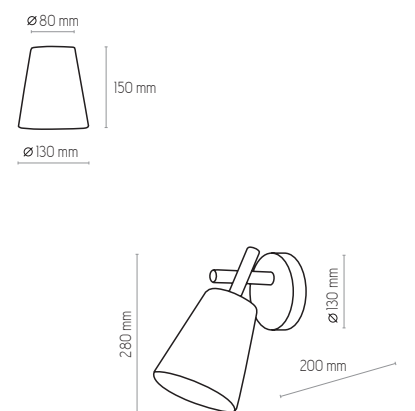

667 | VAIO WHITE | 1x E27, 15W LED | AB 8162

698 | VAIO WHITE | 1x E27, 25W LED | AB 8212

665 | VAIO WHITE | 3 x E27, 15W LED | AB 8162

666 | VAIO WHITE | 5 x E27, 15W LED | AB 8162

818 | VAIO WHITE | 1x E27, 15W LED | AB 8162