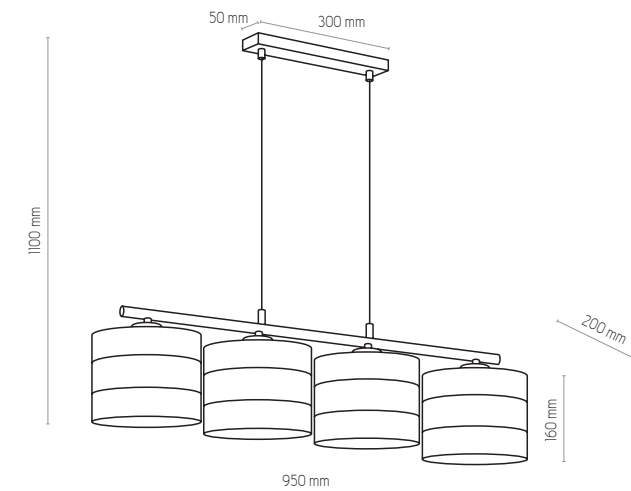

TAGO WHITE

3221

3223

5056

3224

3221 | TAGO WHITE | 1 x E27, 15W LED | AB 9076

5056 | TAGO WHITE | 1 x E27, 15W LED | AB 9076

3223 | TAGO WHITE | 2 x E27, 15W LED | AB 9076