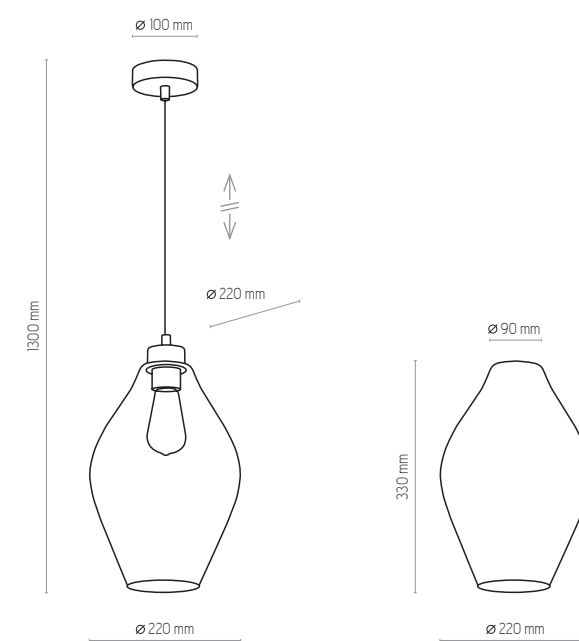

4192 | TULON | 1 x E27, max 60W | KL 7415

4190 | TULON | 1 x E27, max 60W | KL 7413

4191 | TULON | 1 x E27, max 60W | KL 7414