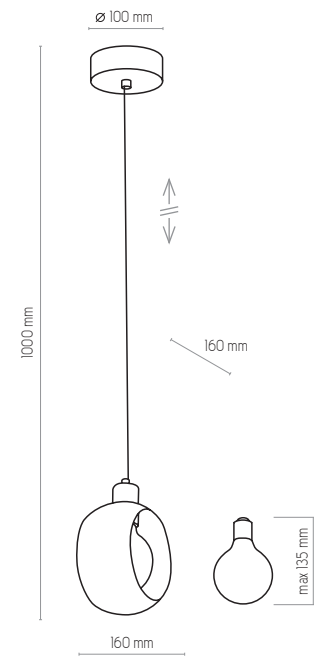

CYKLOP WHITE

2743

2743 | CYKLOP WHITE | 3 x E27, max 60W

2741

2741 | CYKLOP WHITE | 1 x E27, max 60W

2746

2746 | CYKLOP WHITE | 6 x E27, max 60W

2740