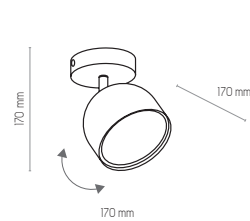

ALTEA

3426

3418

3422

3414 | ALTEA WHITE | 1 x AR111/GUIO, 50W

3415 | ALTEA WHITE | 2 x AR111/GUIO, 50W

3418 | ALTEA WHITE | 3 x AR111/GUIO, 50W

3424 | ALTEA GOLD | 1 x AR111/GUIO, 50W

3425 | ALTEA GOLD | 2 x AR111/GUIO, 50W

3416 | ALTEA WHITE | 3 x AR111/GUIO, 50W

3417 | ALTEA WHITE | 4 x AR111/GUIO, 50W

3419 | ALTEA BLACK | 1 x AR111/GUIO, 50W

3420 | ALTEA BLACK | 2 x AR111/GUIO, 50W

3423 | ALTEA BLACK | 3 x AR111/GUIO, 50W

3426 | ALTEA GOLD | 3 x AR111/GUIO, 50W

3427 | ALTEA GOLD | 4 x AR111/GUIO, 50W

3421 | ALTEA BLACK | 3 x AR111/GUIO, 50W

3422 | ALTEA BLACK | 4 x AR111/GUIO, 50W