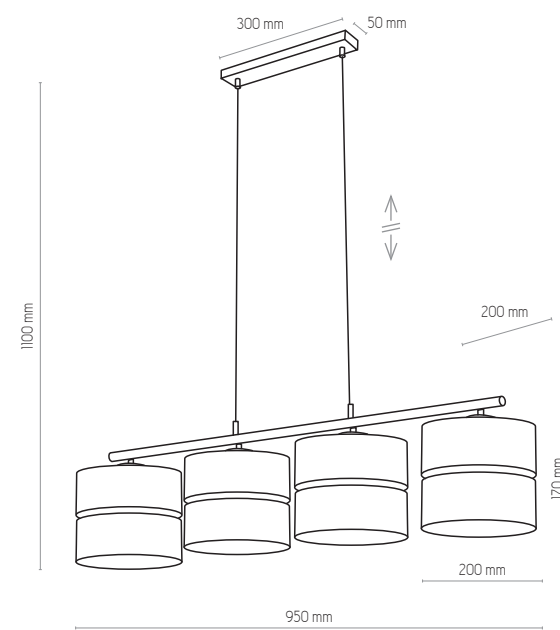

HILTON

HILTON

4342

4342 | HILTON | 4 x E27, 15W LED | AB 8932

4345

4180

4345 | HILTON | 4 x E27, 15W LED | AB 8997

abažur, metal / shade, metal / абажур, металл / Lampenschirm, Metall / abat-jour, metal