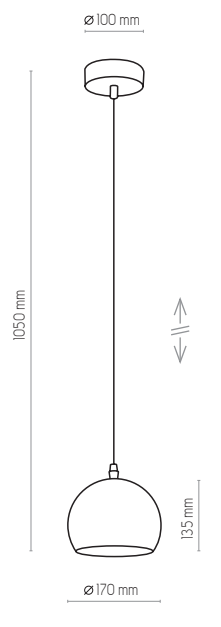

2080 | YODA BLACK ORBIT | 1x E27, max 60W