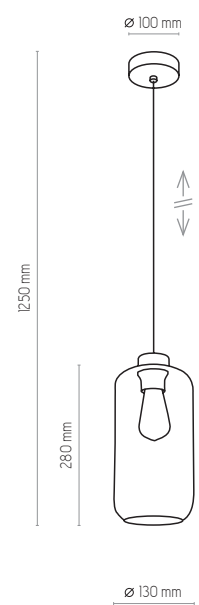

2077 | MARCO | 1 x E27, max 60W | KL 7409