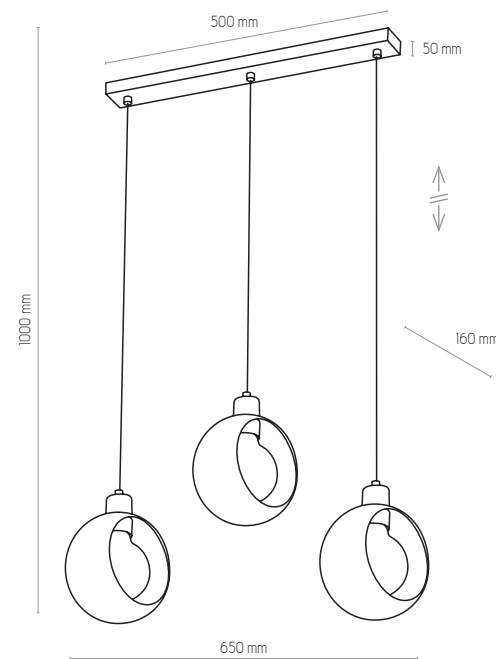

2753

2753 | CYKLOP BLACK | 3 x E27, max 60W

2751

2751 | CYKLOP BLACK | 1 x E27, max 60W

2756

2756 | CYKLOP BLACK | 6 x E27, max 60W

2750

2750 | CYKLOP BLACK | 1 x E27, max 60W