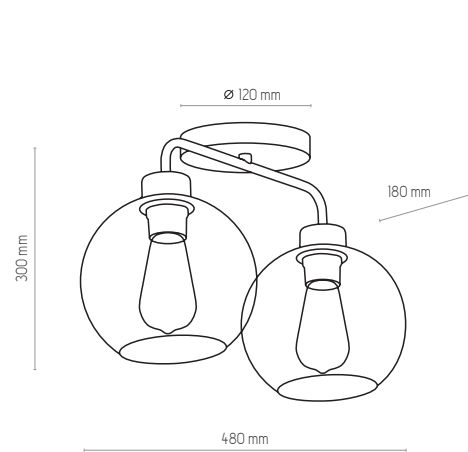

4021 | BARI | 2 x E27, max 60W | KL 7381

4020 | BARI | 3 x E27, max 60W | KL 7381

2835 | BARI | 4 x E27, max 60W | KL 7381

4019 | BARI | 1 x E27, max 60W | KL 7381