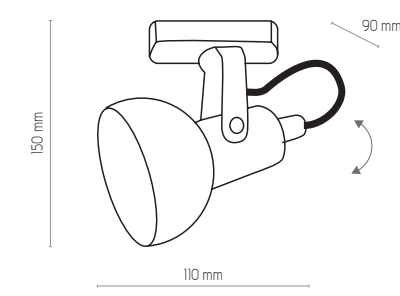

TRACER

4065

4066

4042

4043

4040

4041

4065, 4066 | TRACER | 1 x GU10, max 50W