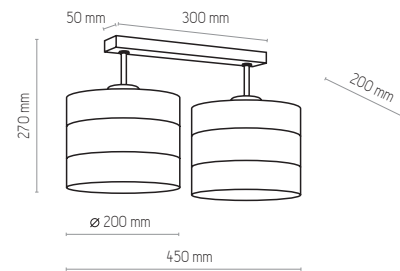

TAGO BLACK

3210

3212

5054

3213

3221 | TAGO BLACK | 1x E27, 15W LED | AB 9037

5056 | TAGO BLACK | 1x E27, 15W LED | AB 9037

3223 | TAGO BLACK | 2x E27, 15W LED | AB 9037