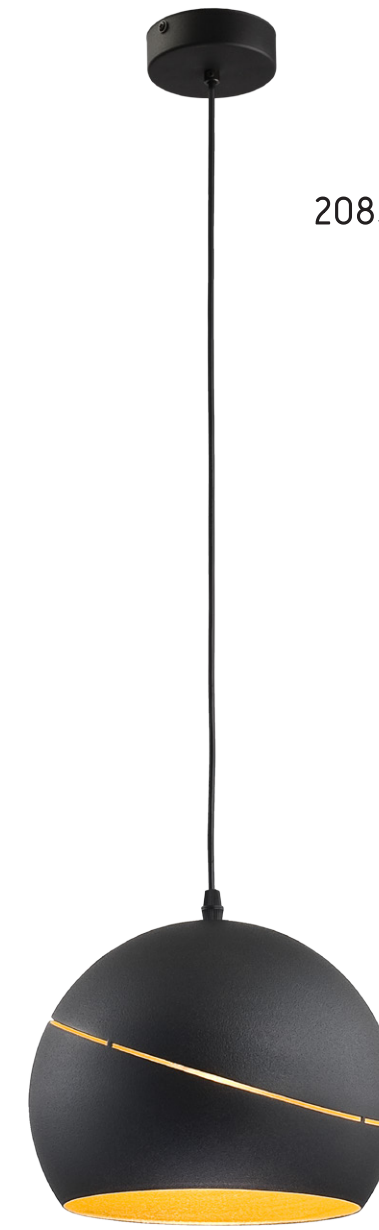

2740 | CYKLOP WHITE | 1 x E27, max 60W

YODA BLACK ORBIT

2081

2081 | YODA BLACK ORBIT | 3 x E27, max 60W

2082

2082 | YODA BLACK ORBIT | 3 x E27, max 60W

2085

2085 | YODA BLACK ORBIT | 1x E27, max 60W