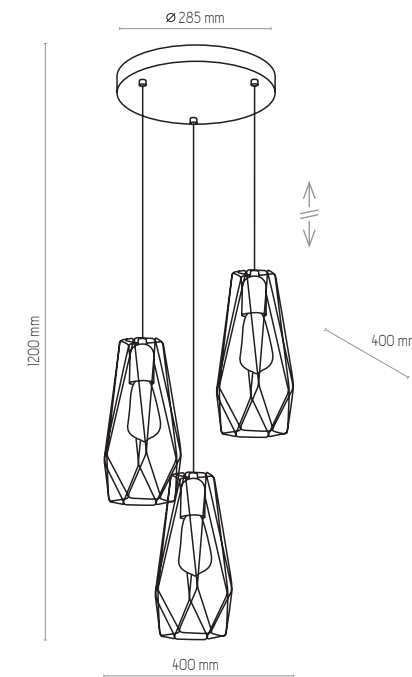

3350 | SAHARA | 1 x E27, max 60W

LUGO GOLD

2698

2698 | LUGO GOLD | 3 x E27, max 60W | DM 52

2697

2697 | LUGO GOLD | 3 x E27, max 60W | DM 52

2696

2696 | LUGO GOLD | 1 x E27, max 60W | DM 52