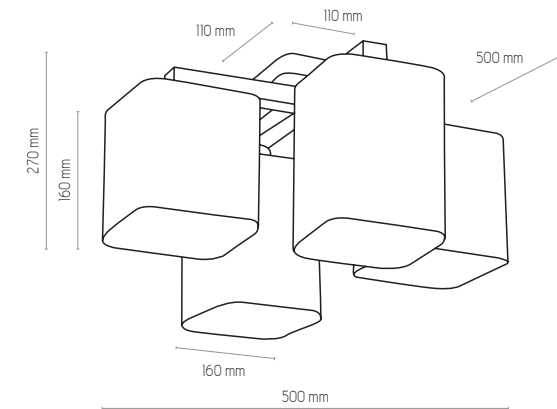

abażur, drewno, metal / shade, wood, metal / абажур, дерево, металл / Lampenschirm, Holz, Metall / abat-jour, bois, metal

TORA WHITE

TORA GRAY

4166

4164

4165

NATURAL WOOD - DETAL

4166 | TORA GRAY | 4 x E27, 15W LED | AB 8968