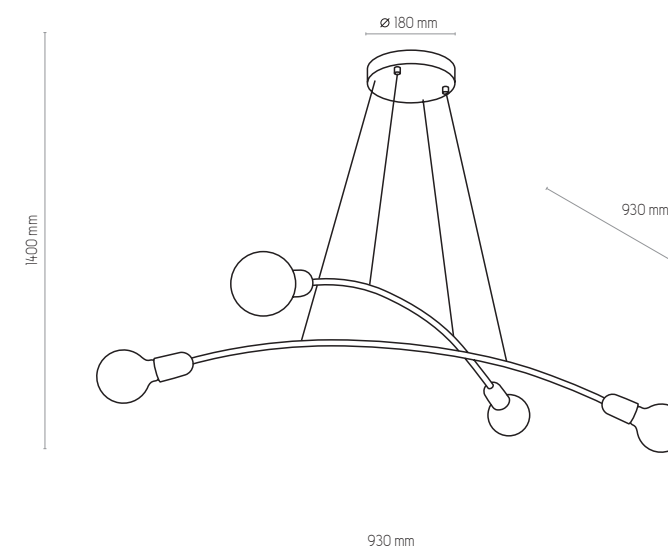

HELIX

HELIX

2726

- 2726 | HELIX BLACK | 6 x E27, max 60W
- 6144 | HELIX WHITE | 6 x E27, max 60W

2724

2721

- 2724 | HELIX BLACK | 4 x E27, max 60W
- 6145 | HELIX WHITE | 4 x E27, max 60W

- 2721 | HELIX BLACK | 2 x E27, max 60W
- 6146 | HELIX WHITE | 2 x E27, max 60W