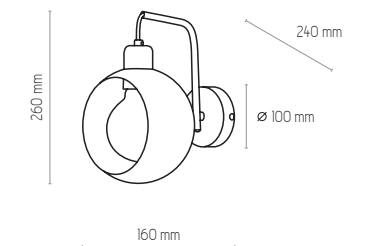

CYKLOP WHITE

2743

2743 | CYKLOP WHITE | 3 x E27, max 60W

2741

2741 | CYKLOP WHITE | 1 x E27, max 60W

2746

2746 | CYKLOP WHITE | 6 x E27, max 60W

2740