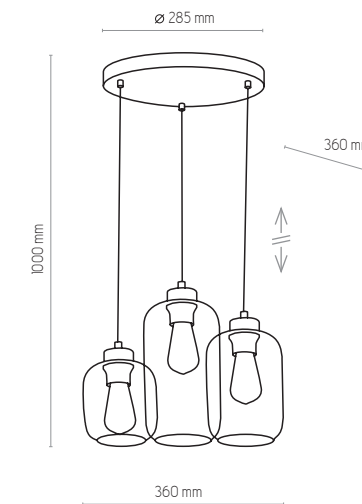

1027

3185

1027 | MARCO | 6 x E27, max 60W

3185 | MARCO | 3 x E27, max 60W

MARCO

2078

2078 | MARCO | 3 x E27, max 60W | KL 7409

5052