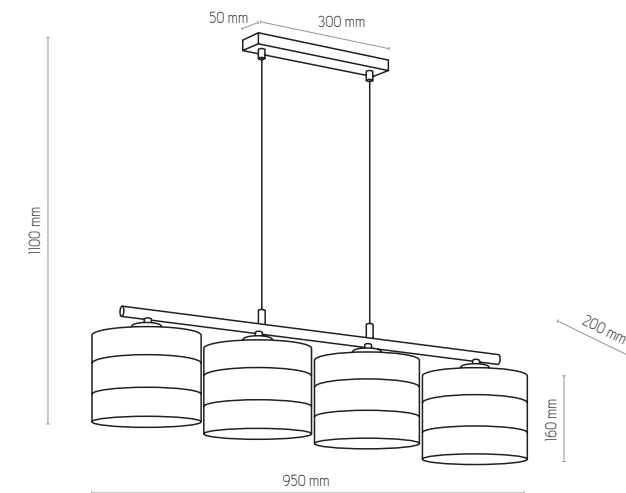

TAGO BLACK

3210

3212

5054

3213

3221 | TAGO BLACK | 1x E27, 15W LED | AB 9037

5056 | TAGO BLACK | 1x E27, 15W LED | AB 9037

3223 | TAGO BLACK | 2x E27, 15W LED | AB 9037