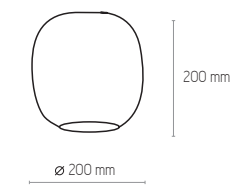

- KL 7755
- KL 7754
- KL 7756

3184 | ELIO | 3 x E27, max 60W