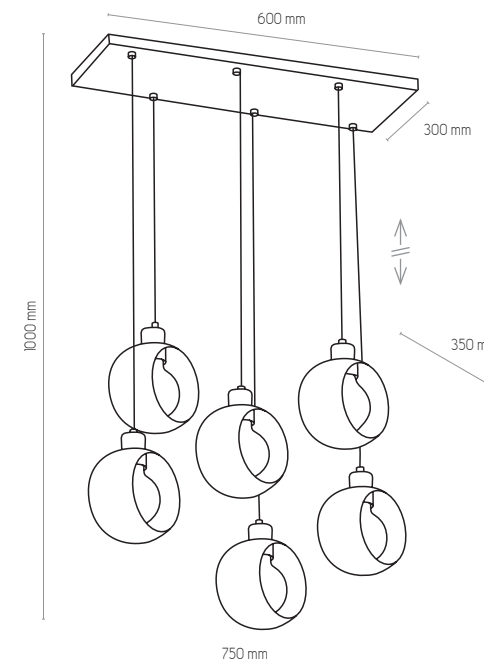

CYKLOP WHITE

2743

2743 | CYKLOP WHITE | 3 x E27, max 60W

2741

2741 | CYKLOP WHITE | 1 x E27, max 60W

2746

2746 | CYKLOP WHITE | 6 x E27, max 60W

2740