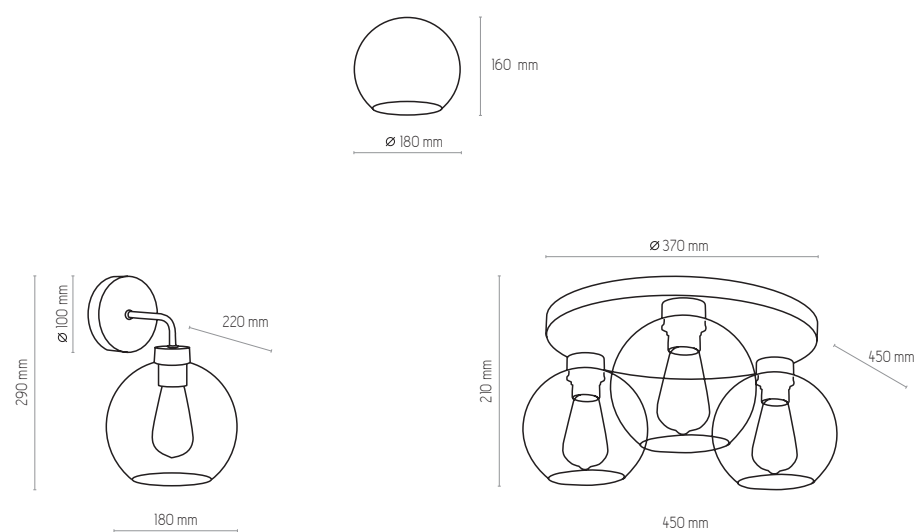

2833

2833 | CUBUS GRAPHITE | 6 x E27, max 60W

4019

2776

2832

5051

5102

4019 | CUBUS GRAPHITE | 1 x E27, max 60W | KL 7381