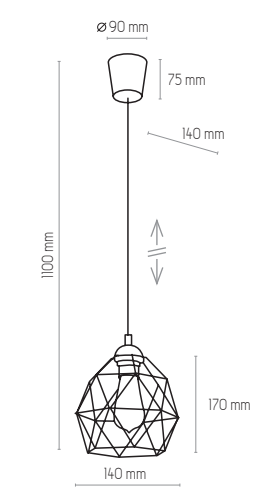

1638 | GALAXY | 1 x E27, max 60W | DM 4