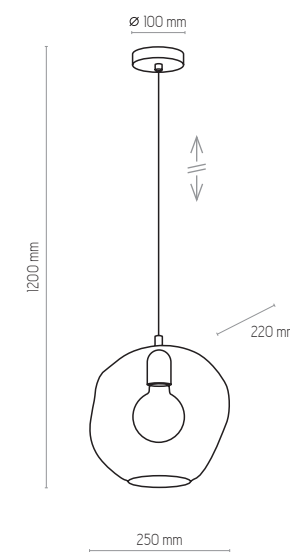

3369 | SOL | 1x E27, max 60W | KL 7781

3369

3367 | SOL | 1x E27, max 60W | KL 7780