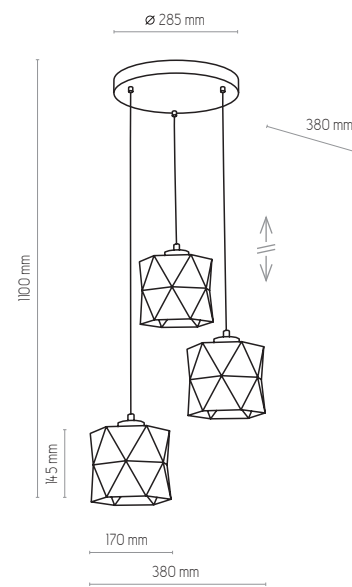

1045 | SIRO BLACK | 3 x E27, 15W LED | AB 9927