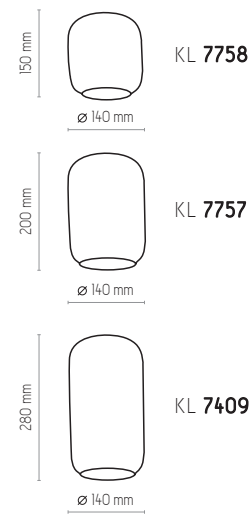

1027

3185

1027 | MARCO | 6 x E27, max 60W

3185 | MARCO | 3 x E27, max 60W

MARCO

2078

2078 | MARCO | 3 x E27, max 60W | KL 7409

5052