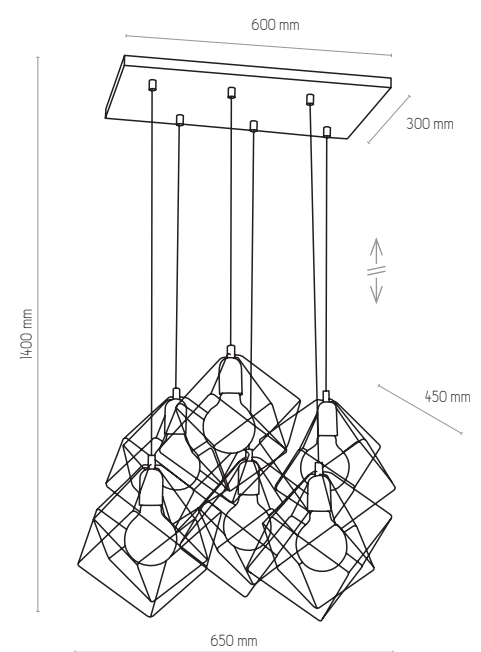

ALAMBRE

2779

2779 | ALAMBRE | 6 x E27, max 60W | DM 50A / DM 50B

metal / metal / металл / Metall / métal

2778

2778 | ALAMBRE | 4 x E27, max 60W | DM 50A / DM 50B

2777

2777 | ALAMBRE | 1 x E27, max 60W | DM 50A / DM 50B