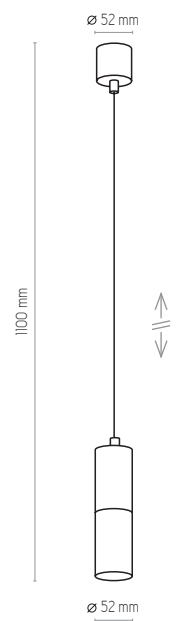

4366 | ELITE BLACK | 1x GU10, 10W LED