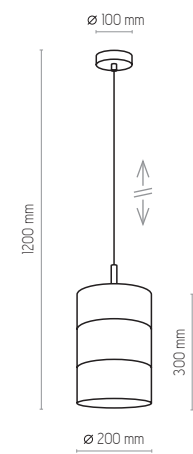

3224 | TAGO WHITE | 4 x E27, 15W LED | AB 9076

BOGART BLACK

5058

5058 | BOGART BLACK | 1x E27, 15W LED | AB 9035

3214

3214 | BOGART BLACK | 1x E27, 15W LED | AB 9035

3215

3215 | BOGART BLACK | 3x E27, 15W LED | AB 9035