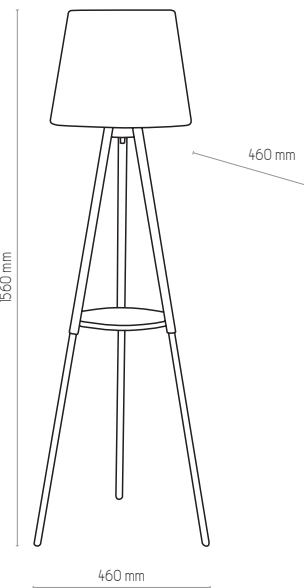

698 | VAIO WHITE | 1x E27, 25W LED | AB 8212