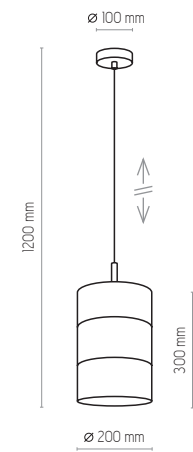

BOGART WHITE

5059

5059 | BOGART WHITE | 1x E27, 15W LED | AB 9038

3208

3208 | BOGART WHITE | 1x E27, 15W LED | AB 9038

3209

3209 | BOGART WHITE | 3 x E27, 15W LED | AB 9038

BILBAO