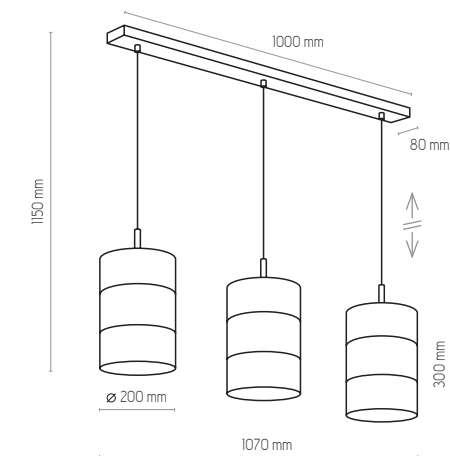

BOGART WHITE

5059

5059 | BOGART WHITE | 1x E27, 15W LED | AB 9038

3208

3208 | BOGART WHITE | 1x E27, 15W LED | AB 9038

3209

3209 | BOGART WHITE | 3 x E27, 15W LED | AB 9038

BILBAO