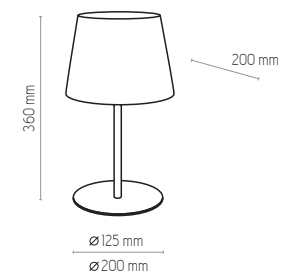

2935 | MAJA WHITE | 1x E27, 15W LED | AB 8405

1882 | MAJA WHITE | 1x E27, 15W LED | AB 8405

2535 | MAJA WHITE | 1x E27, 15W LED + GU10, 10W LED | AB 8405

abažur, metal / shade, metal / абажур, металл / Lampenschirm, Metall / abat-jour, metal

MAJA WHITE