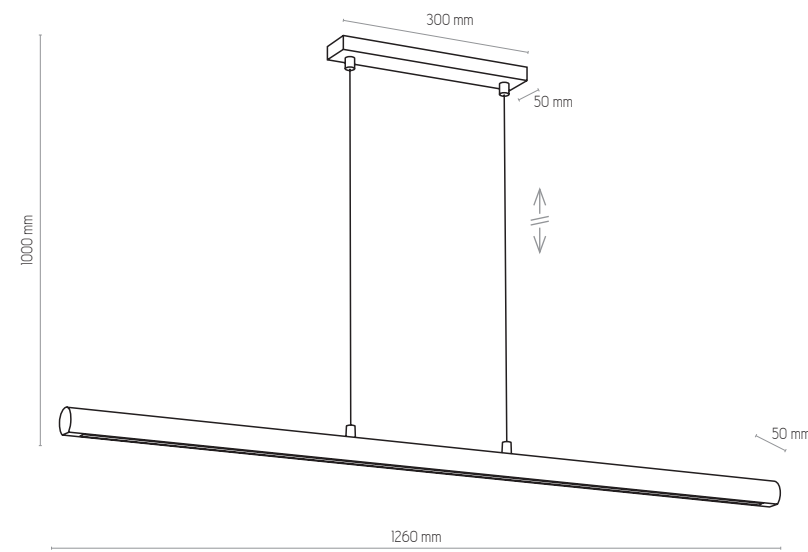

1428

1428 | ROLLO | 1 x 230V, 40W, 3000K, 5000 lm