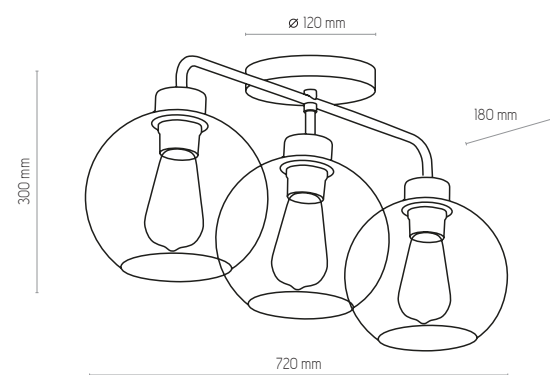

4021 | BARI | 2 x E27, max 60W | KL 7381

4020 | BARI | 3 x E27, max 60W | KL 7381

2835 | BARI | 4 x E27, max 60W | KL 7381

4019 | BARI | 1 x E27, max 60W | KL 7381