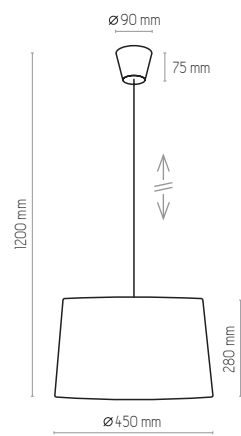

1881 | MAJA GRAY | 1x E27, 25W LED | AB 8409