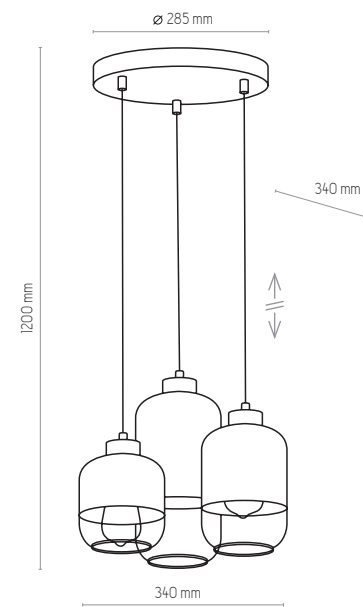

3357 | MARCO SILVER | 3 x E27, max 60W