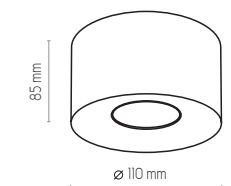

3235

3234

3199

3239, 3238, 3237, 3198 | ORION | 1x GU10, 10W LED

3236, 3235, 3234, 3199 | ORION | 1x GU10, 10W LED

DAVIS,
GRACJA

5189

5132