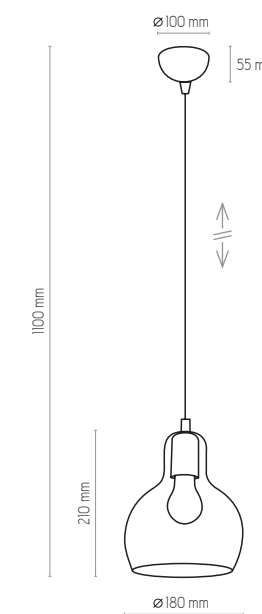

588 | MANGO | 1x E27, max 60W | KL 7806