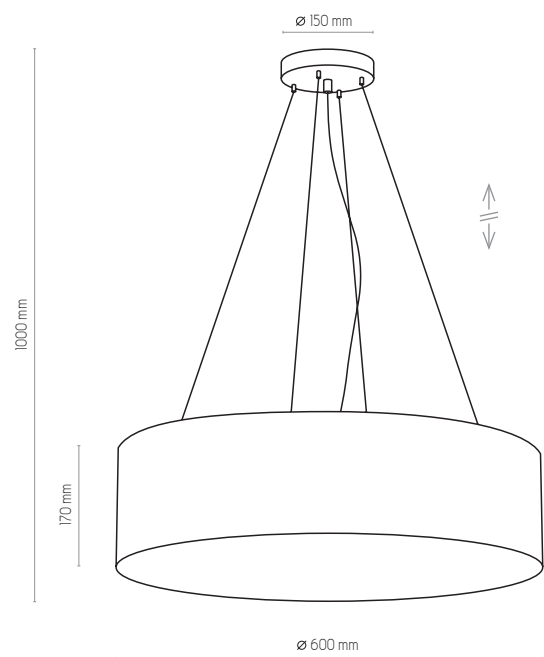

- 4436** | RONDO | 6 x E27, 15W LED | AB 9940
- 1077** | RONDO | 6 x E27, 15W LED | AB 9226
- 1076** | RONDO | 6 x E27, 15W LED | AB 9225

RONDO

4241

- 4244 | RONDO | 4 x E27, 15W LED | AB 8986
- 4241 | RONDO | 4 x E27, 15W LED | AB 8988
- 4247 | RONDO | 4 x E27, 15W LED | AB 8990
- 3988 | RONDO | 4 x E27, 15W LED | AB 9248
- 1037 | RONDO | 4 x E27, 15W LED | AB 9220
- 1038 | RONDO | 4 x E27, 15W LED | AB 9221