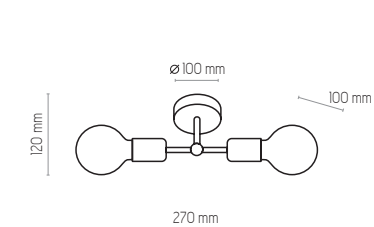

1902 | RETRO | 2 x E27, max 60W