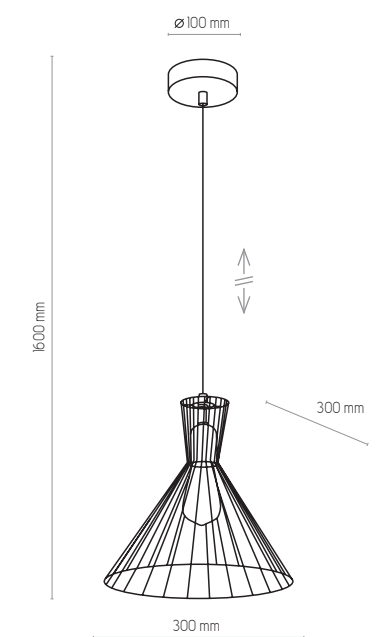

1735 | GALAXY | 1 x E27, max 60W | DM 4

1646 | GALAXY | 1 x E27, max 60W | DM 4, DM 15, DM 16, DM 13

SAHARA

3352

3352 | SAHARA | 3 x E27, max 60W

3351

3351 | SAHARA | 3 x E27, max 60W

3350