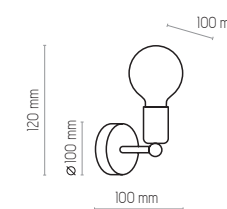

1902 | RETRO | 2 x E27, max 60W