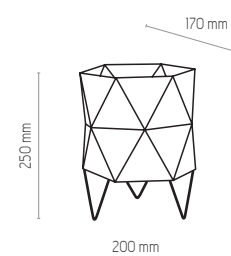

1042

1041

1040

3052

1043

1040 | SIRO BLACK | 1x E27, 15W LED | AB 9948

1042 | SIRO BLACK | 3x E27, 15W LED | AB 9927

3052 | SIRO BLACK | 1x E27, 15W LED | AB 9949