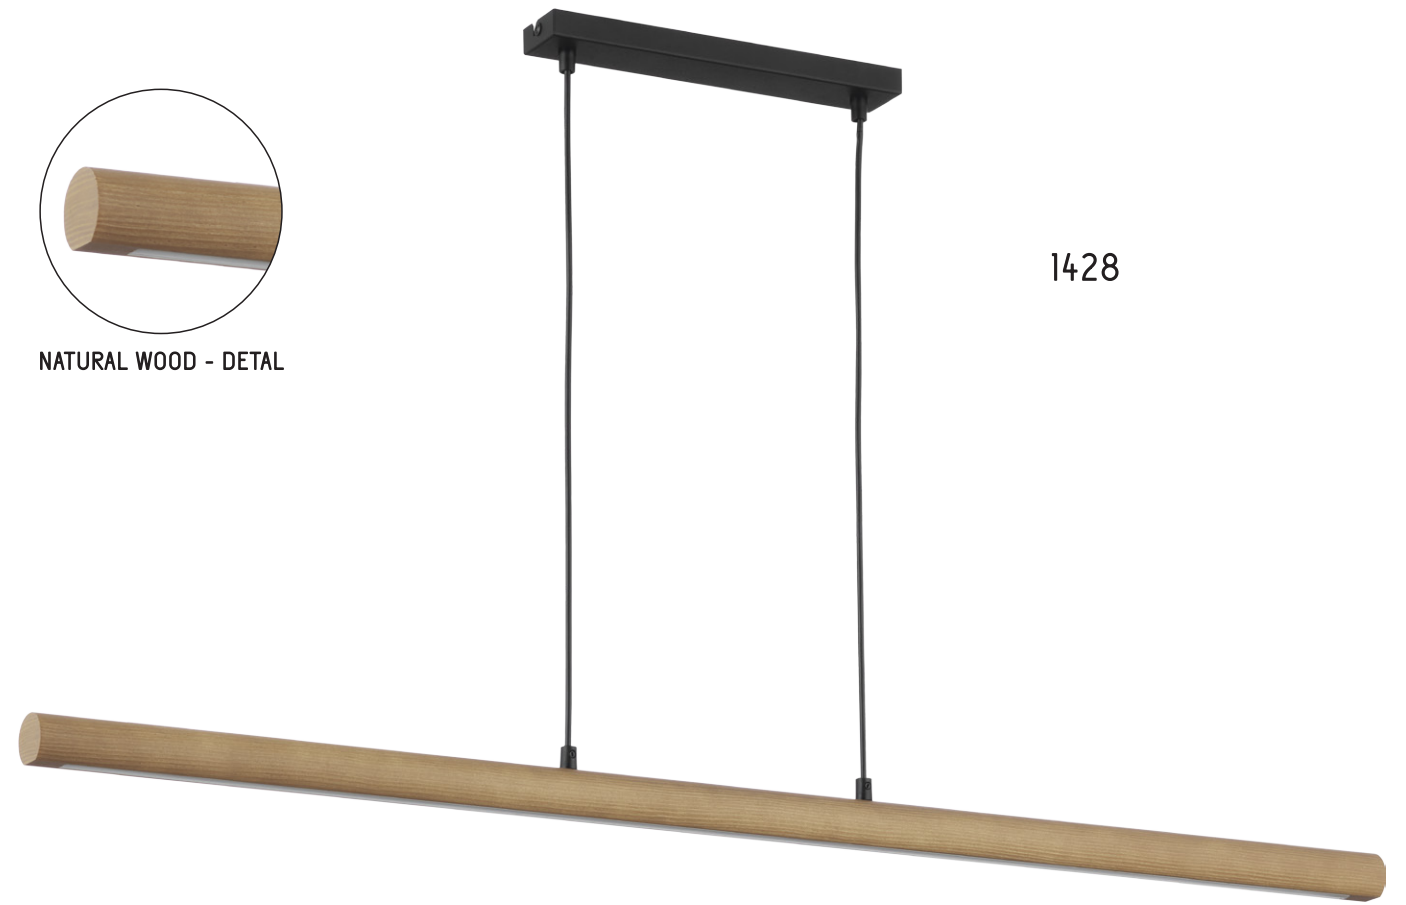

1428

1428 | ROLLO | 1 x 230V, 40W, 3000K, 5000 lm