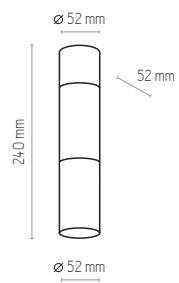

ELIT BLACK

metal / metal / металл / Metall / métal

ELIT BLACK