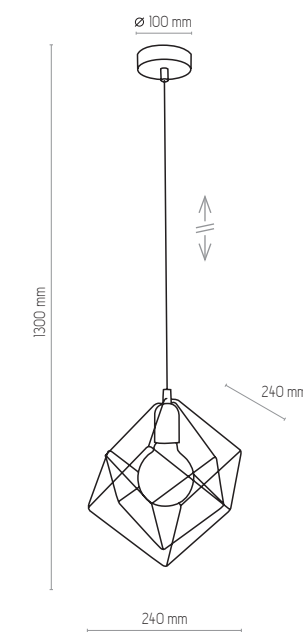

ALAMBRE

2779

2779 | ALAMBRE | 6 x E27, max 60W | DM 50A / DM 50B

metal / metal / металл / Metall / métal

2778

2778 | ALAMBRE | 4 x E27, max 60W | DM 50A / DM 50B

2777

2777 | ALAMBRE | 1 x E27, max 60W | DM 50A / DM 50B