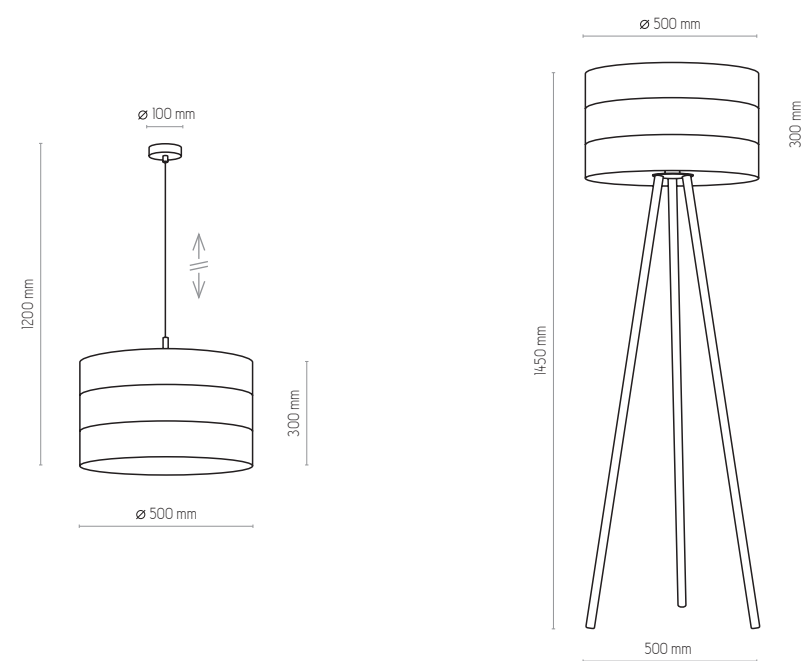

TAGO BLACK

5053

3211 | TAGO BLACK | 1x E27, 25W LED | AB 9036

5053 | TAGO BLACK | 1x E27, 25W LED | AB 9036

abazur, metal / shade, metal / абажур, металл / Lampenschirm, Metall / abat-jour, metal