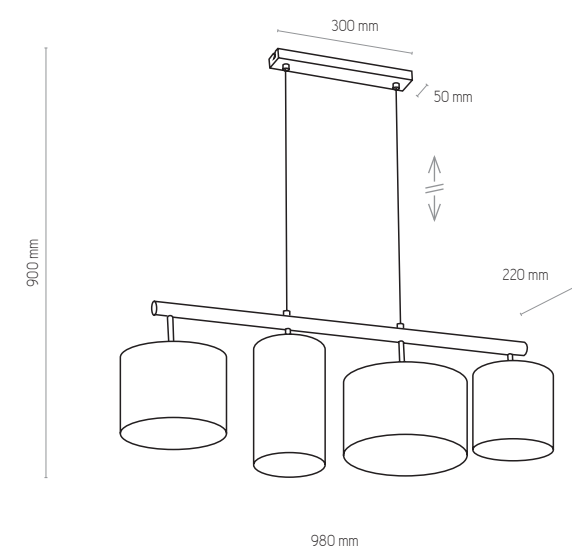

DEVA GRAPHITE

4458

4458 | DEVA GRAPHITE | 4 x E27, 15W LED | AB 8940