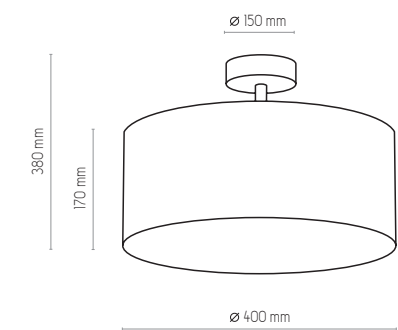

RONDO

4241

- 4244 | RONDO | 4 x E27, 15W LED | AB 8986
- 4241 | RONDO | 4 x E27, 15W LED | AB 8988
- 4247 | RONDO | 4 x E27, 15W LED | AB 8990
- 3988 | RONDO | 4 x E27, 15W LED | AB 9248
- 1037 | RONDO | 4 x E27, 15W LED | AB 9220
- 1038 | RONDO | 4 x E27, 15W LED | AB 9221

3321

- 3319 | RONDO | 1 x E27, 15W LED | AB 9133
- 3321 | RONDO | 1 x E27, 15W LED | AB 9135
- 3320 | RONDO | 1 x E27, 15W LED | AB 9134

4240

- 4243 | RONDO | 4 x E27, 15W LED | AB 8987
- 4240 | RONDO | 4 x E27, 15W LED | AB 9898
- 4246 | RONDO | 4 x E27, 15W LED | AB 8991
- 4031 | RONDO | 4 x E27, 15W LED | AB 9247
- 1036 | RONDO | 4 x E27, 15W LED | AB 9218
- 1039 | RONDO | 4 x E27, 15W LED | AB 9219

4239

- 4242 | RONDO | 4 x E27, 15W LED | AB 8986
- 4239 | RONDO | 4 x E27, 15W LED | AB 8988
- 4245 | RONDO | 4 x E27, 15W LED | AB 8990
- 3998 | RONDO | 6 x E27, 15W LED | AB 9248
- 2771 | RONDO | 4 x E27, 15W LED | AB 9220
- 2772 | RONDO | 4 x E27 max 15W | AB 9221