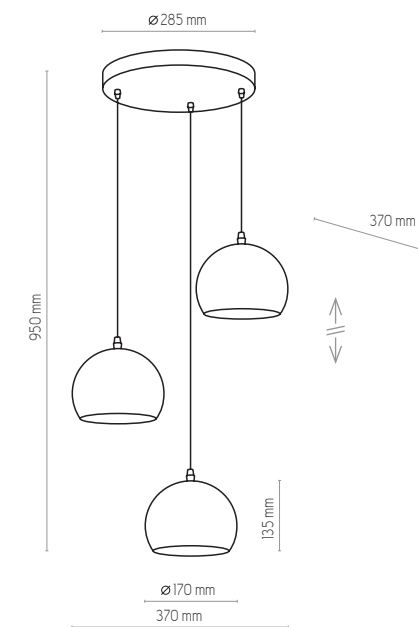

3448 | YODA GOLD ORBIT | 3 x E27, max 60W