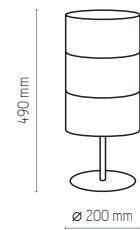

5058 | BOGART BLACK | 1x E27, 15W LED | AB 9035