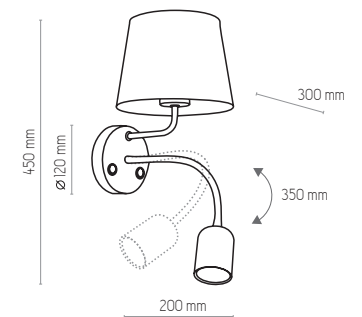

MAJA WHITE

MAJA GRAY

1881

1881 | MAJA GRAY | 1x E27, 25W LED | AB 8409

2918

2918 | MAJA GRAY | 1x E27, 25W LED | AB 8410

1880

2536