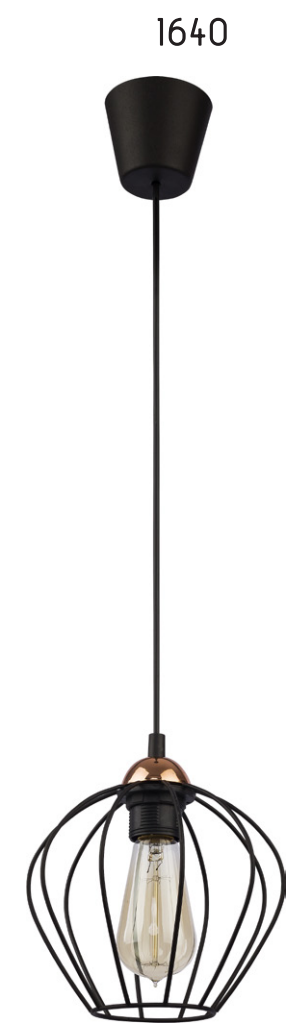

GALAXY

1640

1645 | GALAXY | 4 x E27, max 60W | DM 4, DM 15, DM 14, DM 16

tworzywo, metal / plastics, metal / пластмасса, металл / Kunststoff, Metall / matériel, metal

GALAXY