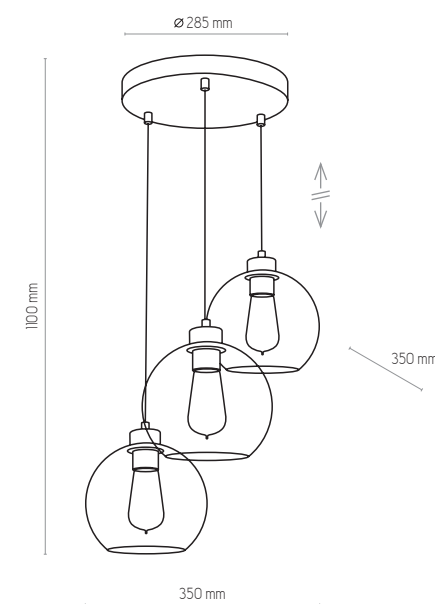

2833

2833 | CUBUS GRAPHITE | 6 x E27, max 60W

4019

2776

2832

5051

5102

4019 | CUBUS GRAPHITE | 1 x E27, max 60W | KL 7381