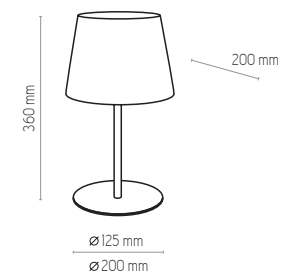

2934 | MAJA GRAY | 1x E27, 15W LED | AB 8882

2536 | MAJA GRAY | 1x E27, 15W LED + GUIO, 10W LED | AB 8882

1880 | MAJA GRAY | 1x E27, 15W LED | AB 8882