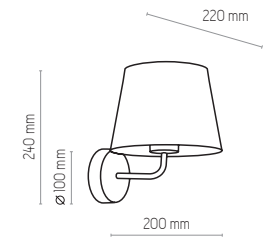

MAJA WHITE

MAJA GRAY

1881

1881 | MAJA GRAY | 1x E27, 25W LED | AB 8409

2918

2918 | MAJA GRAY | 1x E27, 25W LED | AB 8410

1880

2536