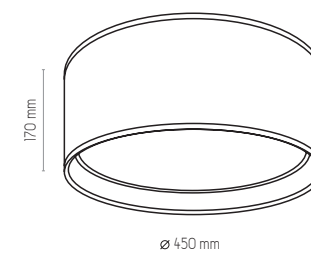

- AB 9244
- AB 9246
- AB 9242