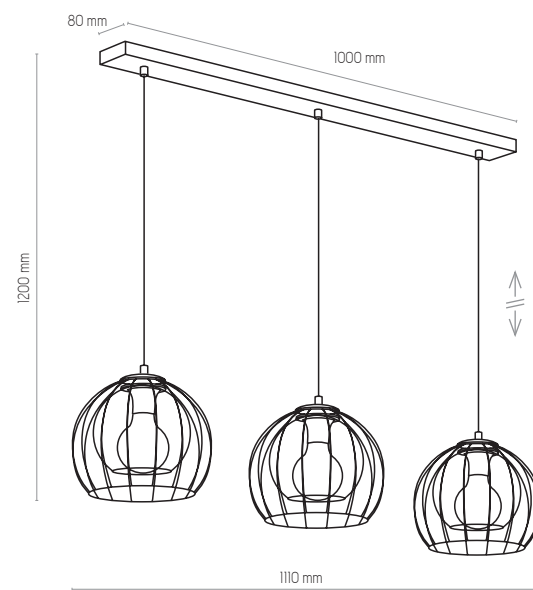

3154 | UNIVERSO | 1 x E27, max 60W | KL 7381

4483 | UNIVERSO | 3 x E27, max 60W | KL 7381

5057 | UNIVERSO | 1 x E27, max 60W | KL 7429

2552 | UNIVERSO | 1 x E27, max 60W | KL 7429