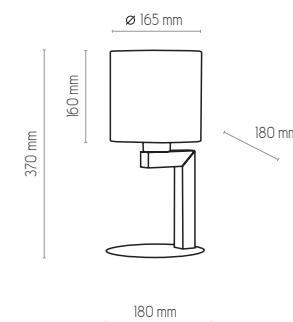

5031 | TROY GRAY | 1x E27, 15W LED | AB 9920