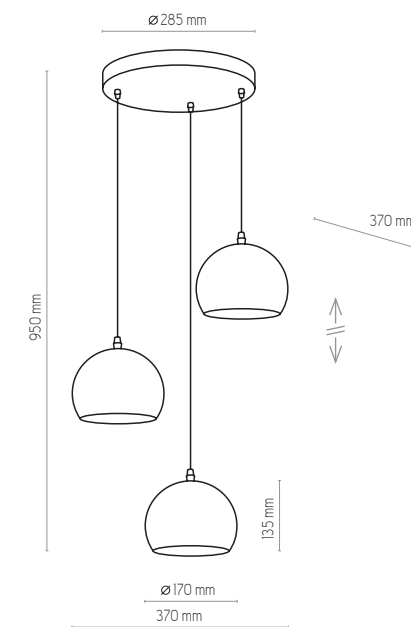

2740 | CYKLOP WHITE | 1 x E27, max 60W

YODA BLACK ORBIT

2081

2081 | YODA BLACK ORBIT | 3 x E27, max 60W

2082

2082 | YODA BLACK ORBIT | 3 x E27, max 60W

2085

2085 | YODA BLACK ORBIT | 1x E27, max 60W