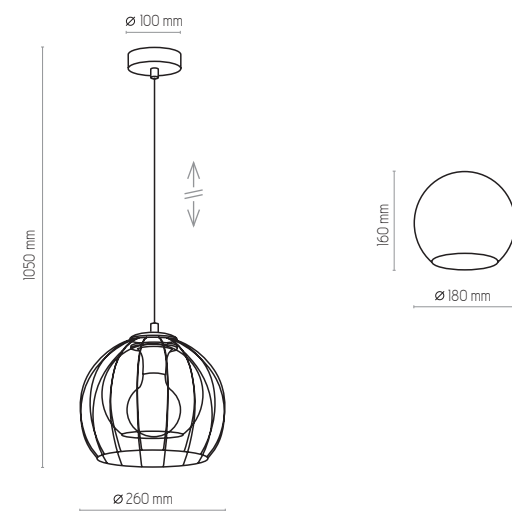

3154 | UNIVERSO | 1 x E27, max 60W | KL 7381

4483 | UNIVERSO | 3 x E27, max 60W | KL 7381

5057 | UNIVERSO | 1 x E27, max 60W | KL 7429

2552 | UNIVERSO | 1 x E27, max 60W | KL 7429