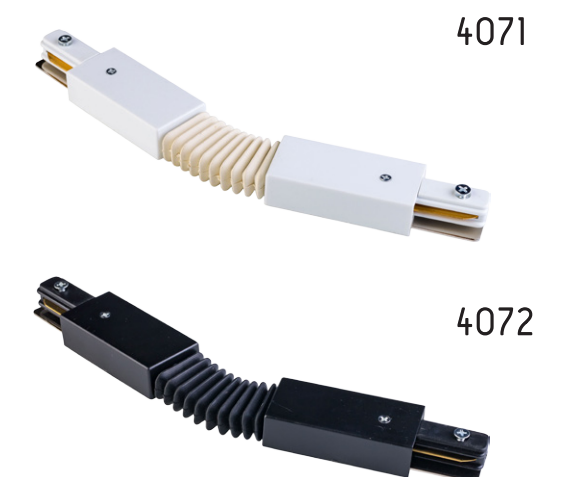

4071, 4072 | TRACER CONECTORS