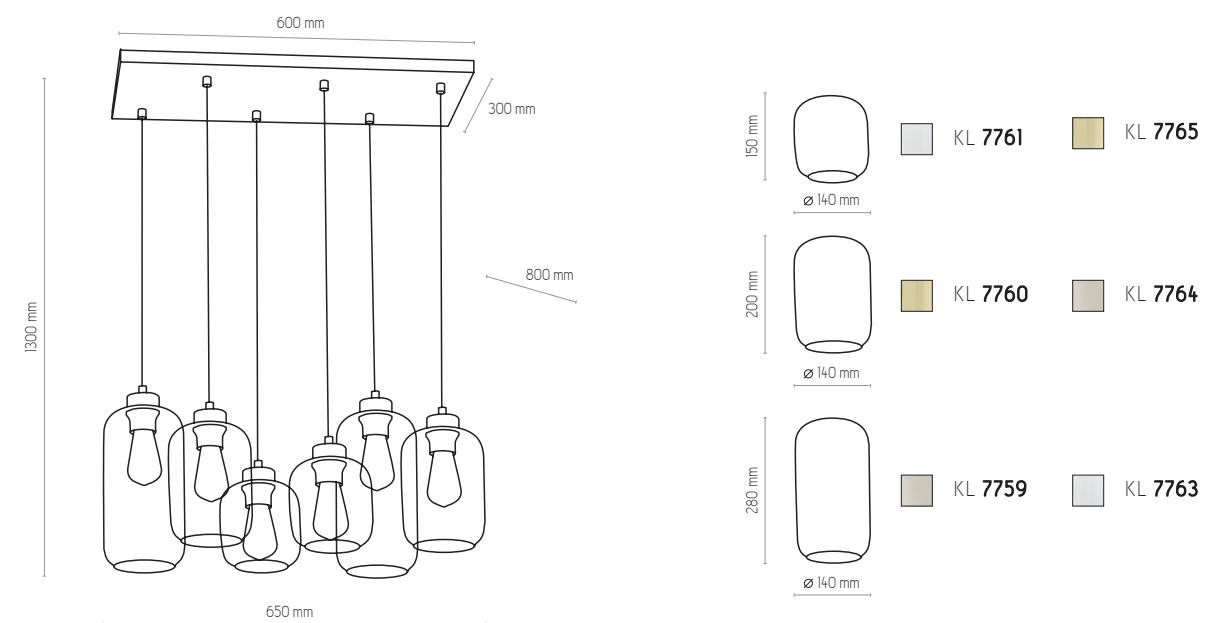

3242 | WIRE SILVER | 5 x E27, 15W LED | AB 9080

MARCO BROWN

MARCO BROWN

3175

3175 | MARCO BROWN | 3 x E27, max 60W

3176

3176 | MARCO BROWN | 6 x E27, max 60W

MARCO SILVER