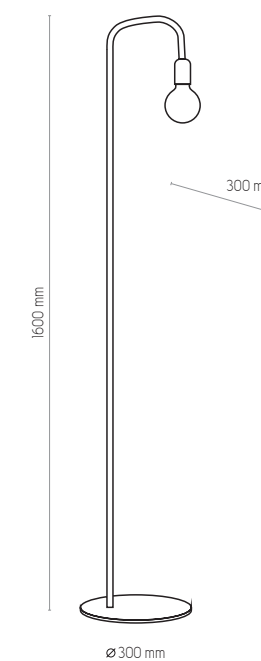

3024 | RETRO | 1 x E27, max 60W

3023 | RETRO | 1 x E27, max 60W