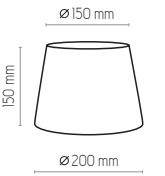

MAJA BLACK

1885

1885 | MAJA BLACK | 1x E27, 25W LED | AB 8403

2920

2920 | MAJA BLACK | 1x E27, 25W LED | AB 8404

1884

2537

2936

2936 | MAJA BLACK | 1x E27, 15W LED | AB 8402

2537 | MAJA BLACK | 1x E27, 15W LED + GU10, 10W LED | AB 8402

1884 | MAJA BLACK | 1x E27, 15W LED | AB 8402