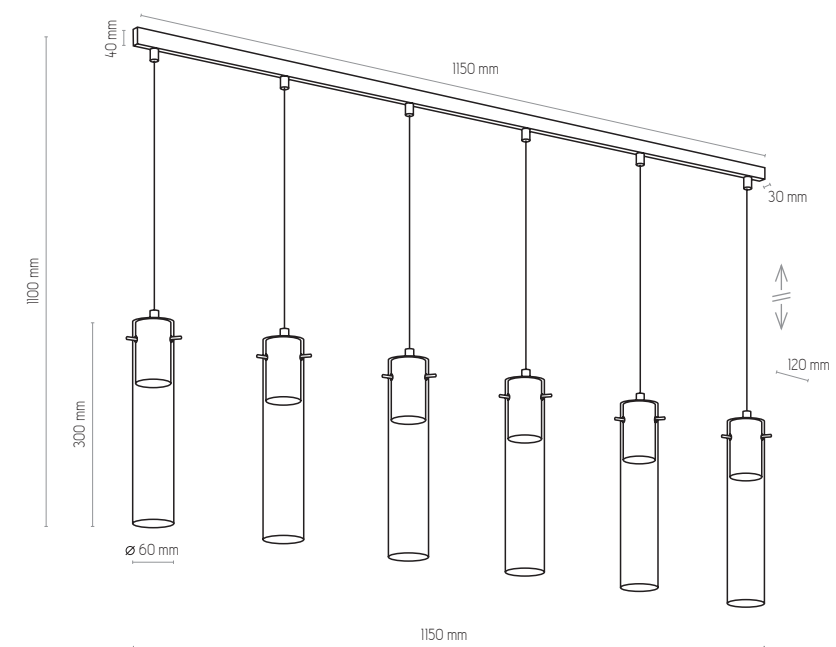

metal / metal / металл / Metall / métal

2449

2450

2449, 2450 | LAGOS | LED 230V, 3W, 4000K, 270lm

tworzywo, metal / plastics, metal / пластикa, металл / Kunststoff, Metall / matériel, metal

LOOK GRAPHITE

3150 | LOOK GRAPHITE | 6 x GU10, 10W LED | KL 4101