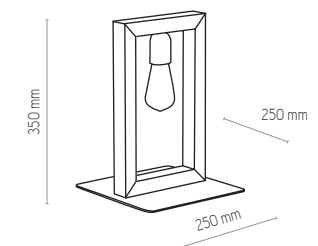

METRO

4276

4276 | METRO | 4 x E27, max 60W

5022

5022 | METRO | 3 x E27, max 60W

5460

NATURAL WOOD - DETAL

5460 | METRO | 1 x E27, max 60W