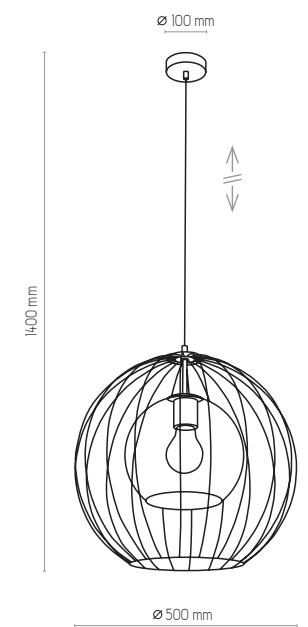

3154 | UNIVERSO | 1 x E27, max 60W | KL 7381

4483 | UNIVERSO | 3 x E27, max 60W | KL 7381

5057 | UNIVERSO | 1 x E27, max 60W | KL 7429

2552 | UNIVERSO | 1 x E27, max 60W | KL 7429