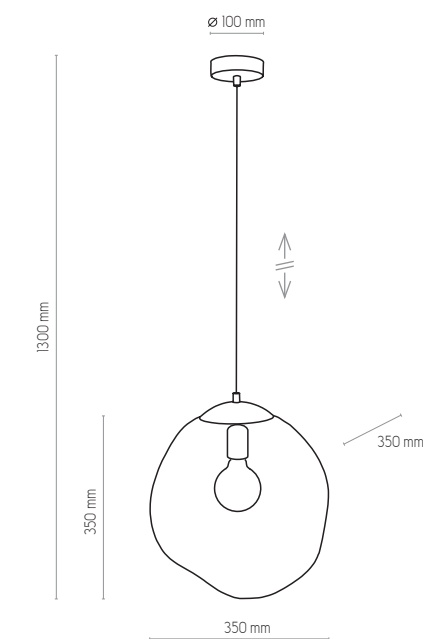

5052 | MARCO | 1 x E27, max 60W | KL 7409

2077

2077 | MARCO | 1 x E27, max 60W | KL 7409

SOL

4261

4262

4264

4261 | SOL | 1x E27, max 60W | KL 7434