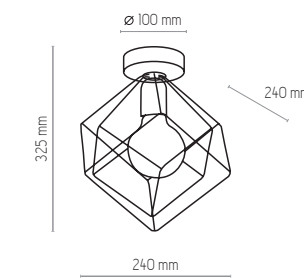

2778

2777

2699

2702

5450

5450 | ALAMBRE | 1 x E27, max 60W | DM 50A / DM 50B