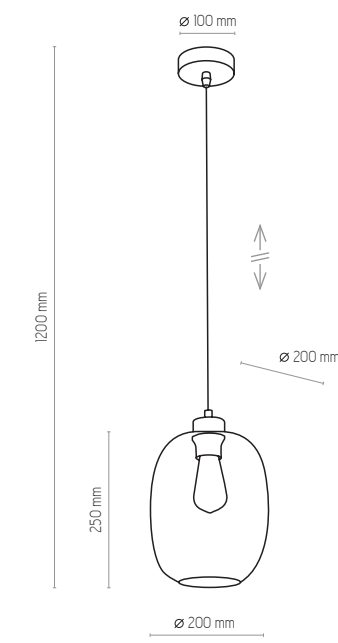

3184 | ELIO | 3 x E27, max 60W

3181

3182

3183

3180

- KL 7750
- KL 7752
- KL 7753
- KL 7751

3180, 3181, 3182, 3183 | ELIO | 1 x E27, max 60W

BOULETTE