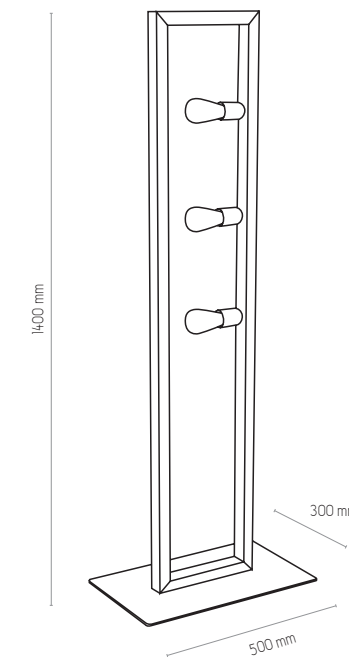

METRO

4276

4276 | METRO | 4 x E27, max 60W

5022

5022 | METRO | 3 x E27, max 60W

5460

NATURAL WOOD - DETAL

5460 | METRO | 1 x E27, max 60W