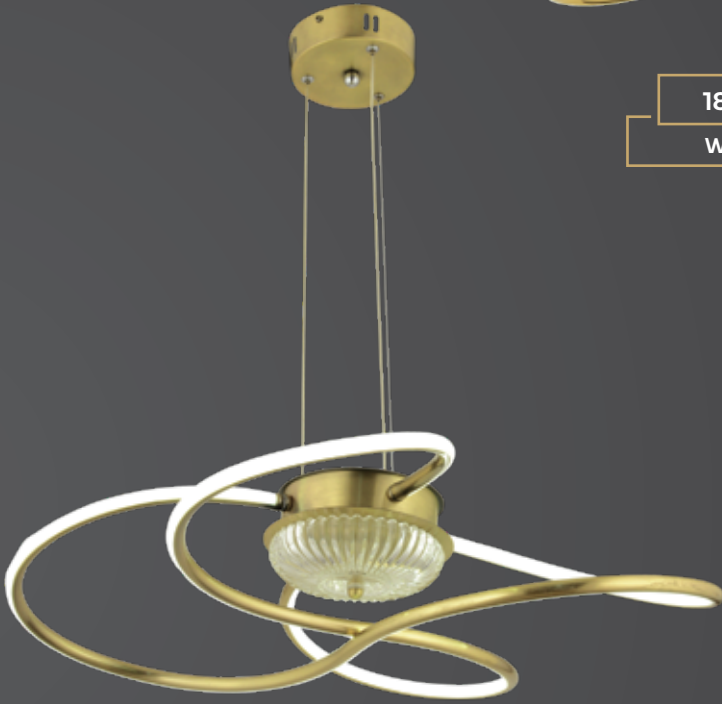

Renk / Color

Kaplamalı : Krom/Bakır/Altın/Saten/Eskitme/Platin - Boyalı : Beyaz/Siyah/Krem

1828-3-50

W: 50 H: 80

1828-2-70

W: 70 H: 80

1828-2-50

W: 50 H: 80