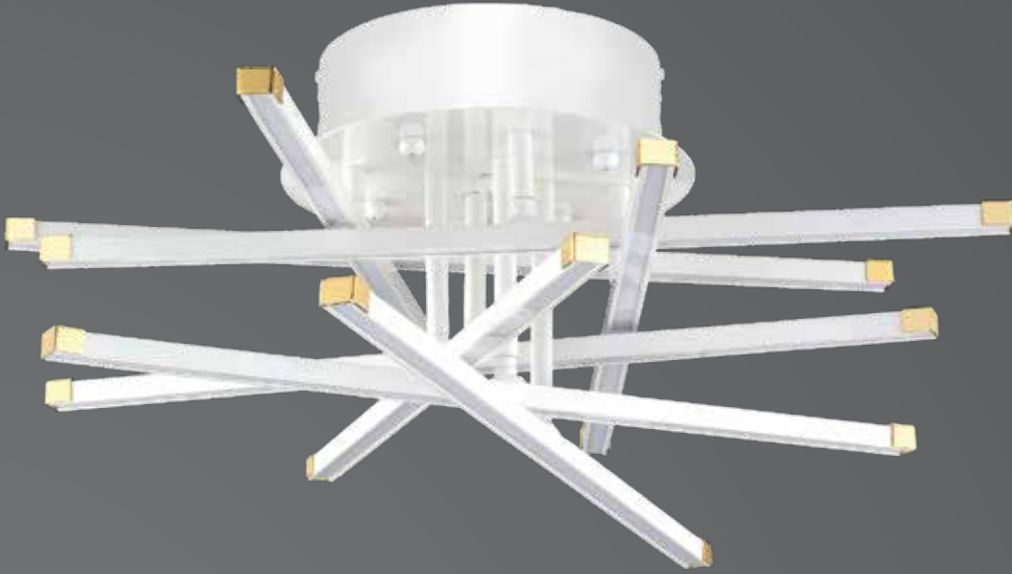

W: 90 H: 25

1698-3+3

W: 90 H: 25

AÇIKLAMA / INFORMATION

- İç mekanlar için uygundur
- Işık rengi / Sarı - Beyaz
- Silikon Şerit
- 230v - 50/60Hz
- Suitable for indoor use
- Lighting color / White - Golden
- Silicone stripe
- 230v - 50/60Hz