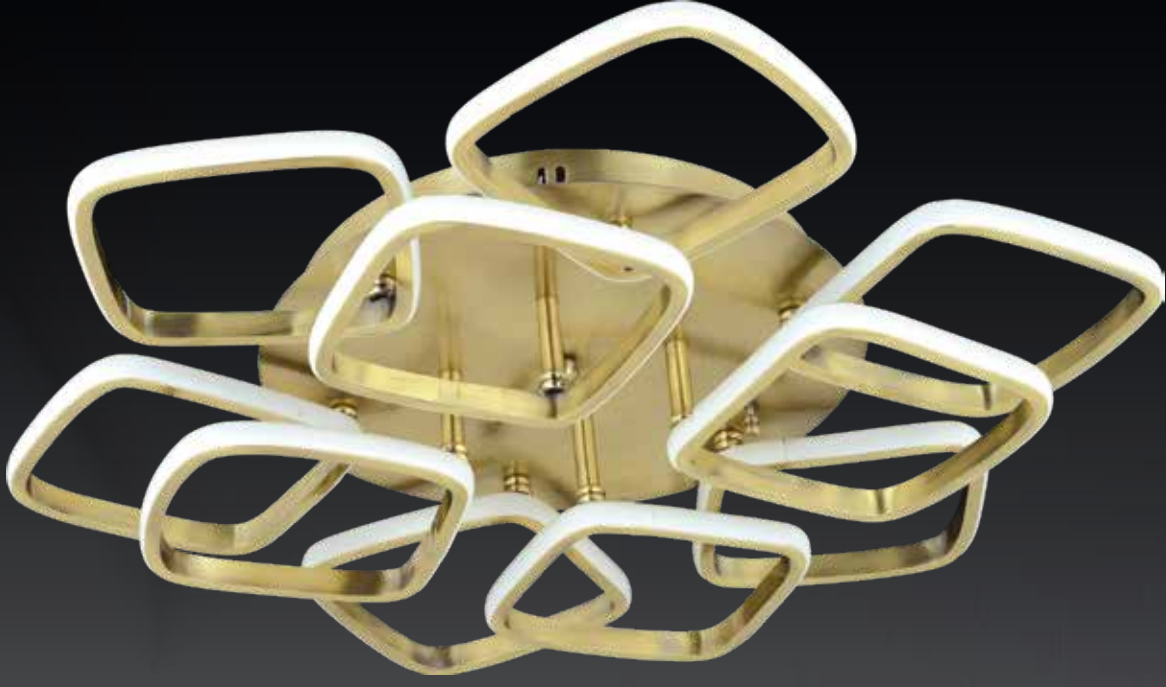

3'lü
4'lü

3+3
4+3
4+4
5+3
6+4
8+5

1660-6+4

W: 70 H: 25

201

AÇIKLAMA / INFORMATION

- •İç mekanlar için uygundur
- •Işık rengi / Sarı - Beyaz
- •Silikon Şerit
- •230v - 50/60Hz
- •Suitable for indoor use
- •Lighting color / White - Golden
- •Silicone stripe
- •230v - 50/60Hz

Renk / Color

Kaplamalı : Krom/Bakır/Altın/Saten/Eskitme/Platin - Boyalı : Beyaz/Siyah/Krem