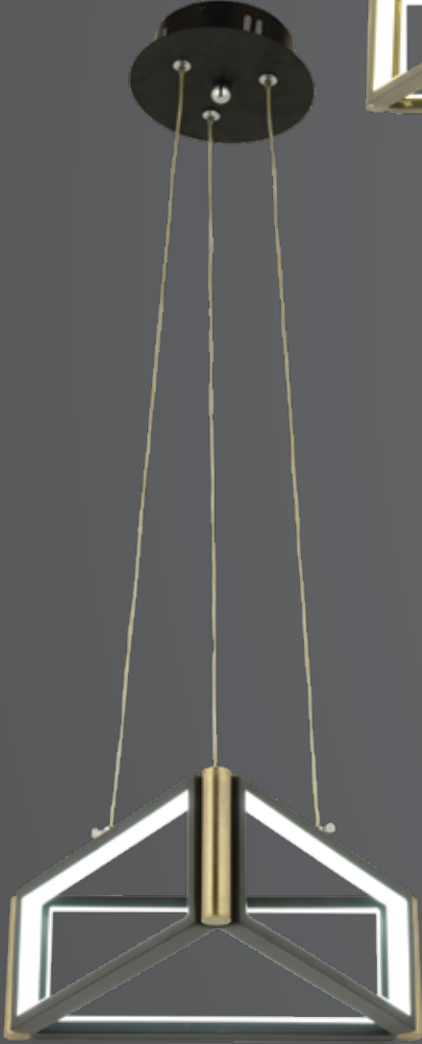

1968-3-2-KÇK

W: 25 H: 60