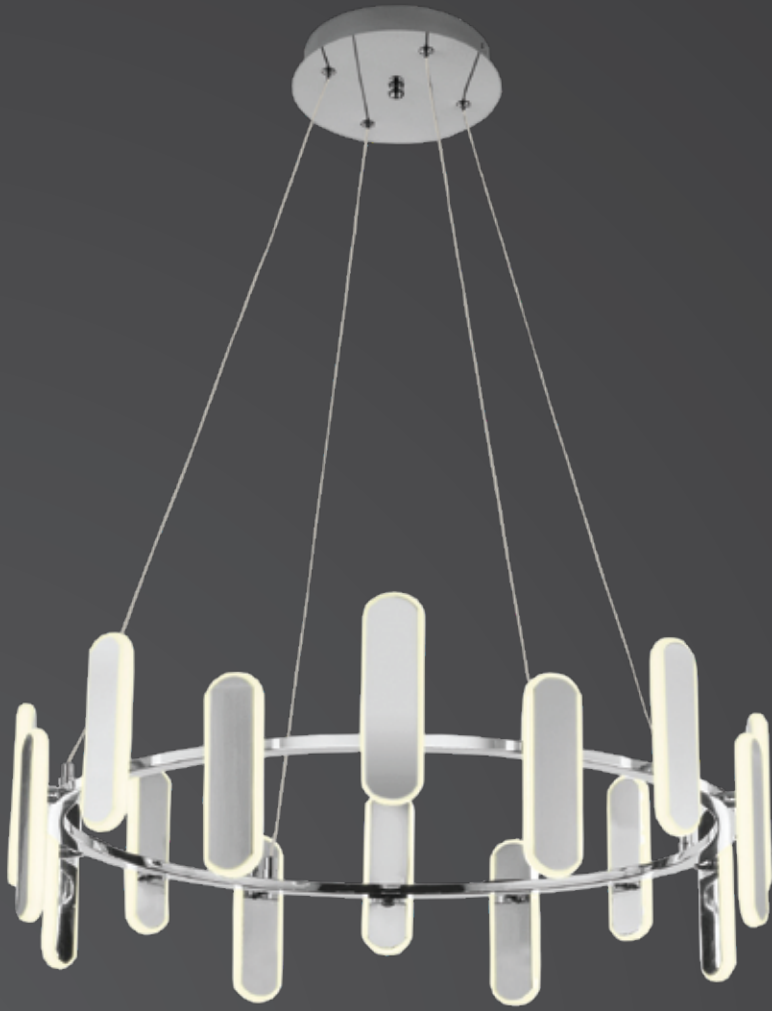

1908-50 YVR

W: 50 H: 70