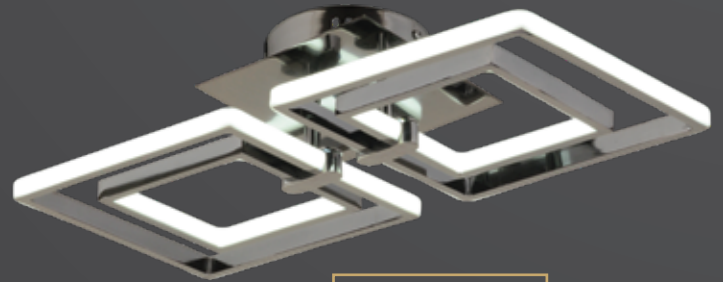

1993-2+2

W: 45 H: 25

AÇIKLAMA / INFORMATION

- •İç mekanlar için uygundur
- •Işık rengi / Sarı - Beyaz
- •Silikon Şerit
- •230v - 50/60Hz
- •Suitable for indoor use
- •Lighting color / White - Golden
- •Silicone stripe
- •230v - 50/60Hz

Renk / Color

Kaplamalı : Krom/Bakır/Altın/Saten/Eskitme/Platin - Boyalı : Beyaz/Siyah/Krem