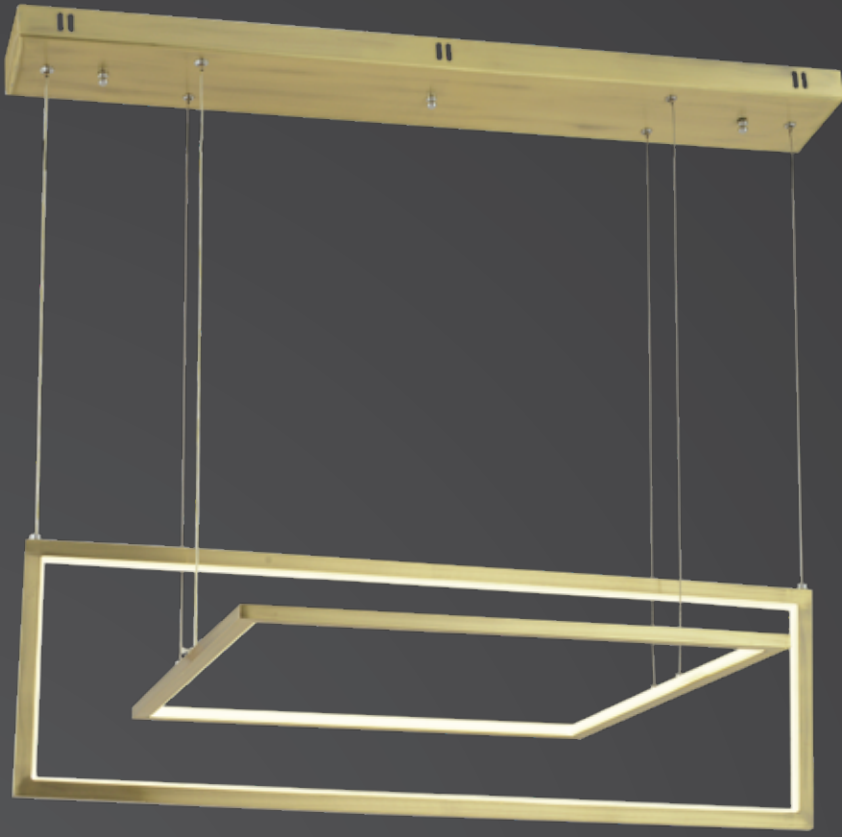

371

1855-40+70+80

W: 60 H: 85

AÇIKLAMA / INFORMATION

- İç mekanlar için uygundur
- Lighting color / White - Golden
- Işık rengi / Sarı - Beyaz
- Silikon Şerit
- 230v - 50/60Hz
- Suitable for indoor use
- Silicone stripe
- 230v - 50/60Hz