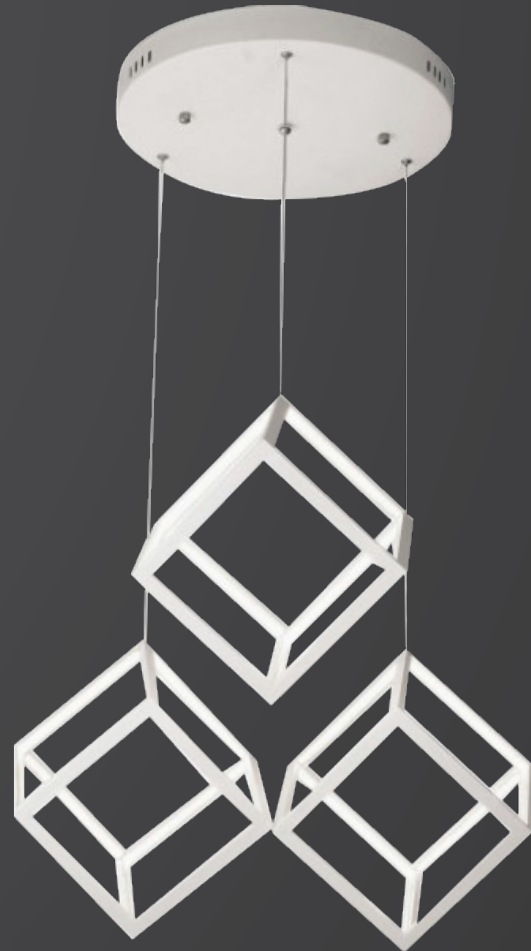

W: 50 H: 90

1919-3 SRK