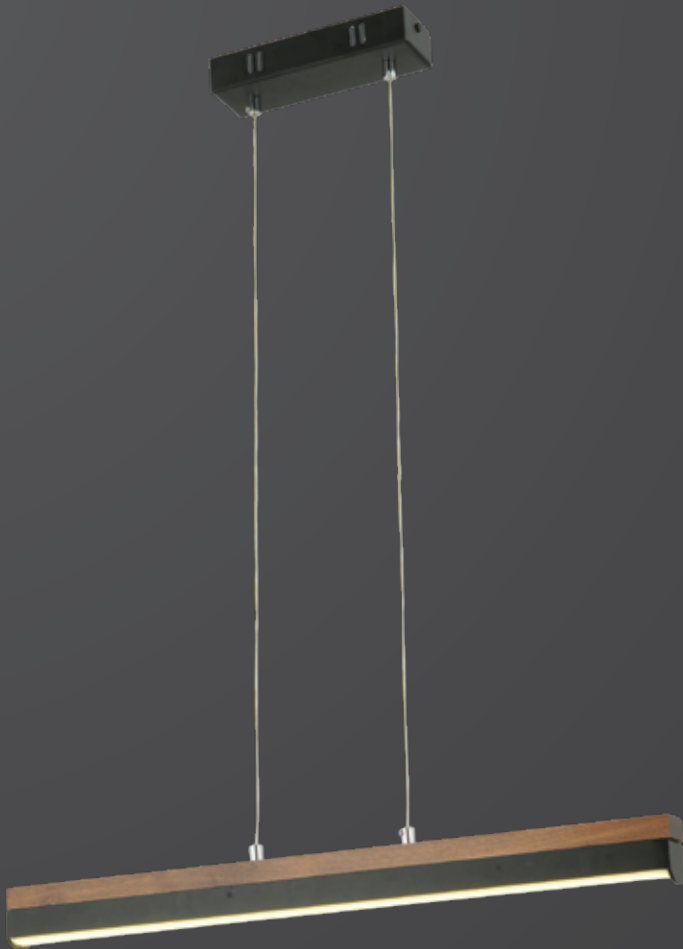

1846-60
W: 60 H: 80