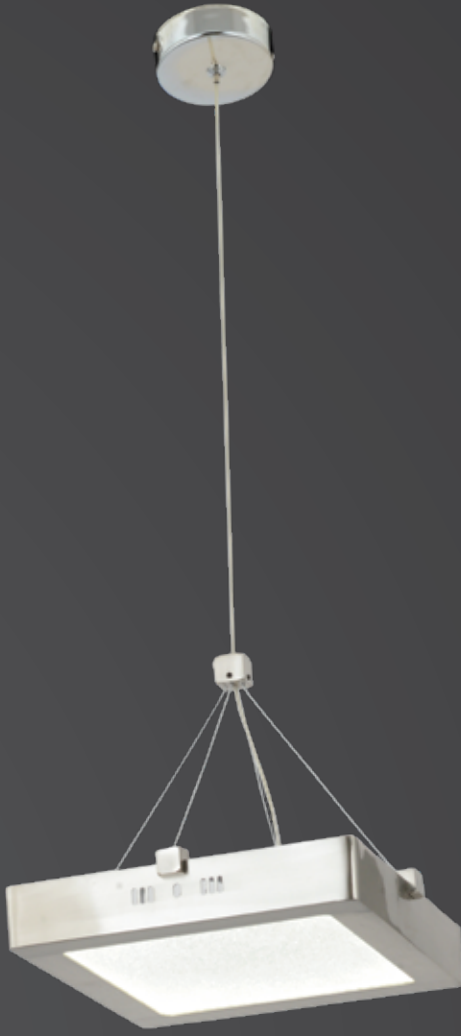

1806-25-KARE
W: 25 H: 70