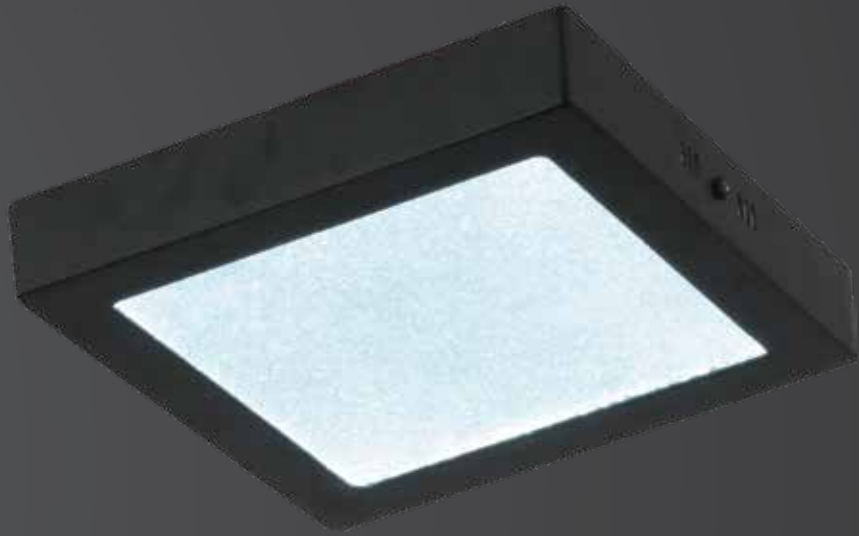

W: 30 H: 6

1805-25-KARE