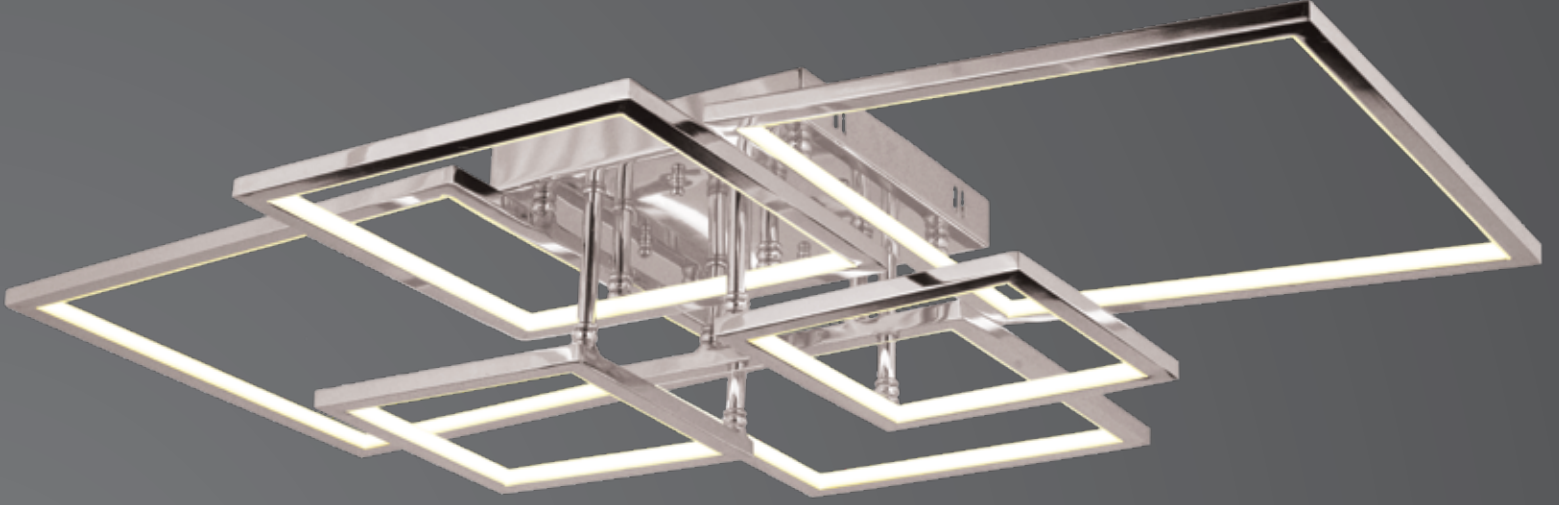

- İç mekanlar için uygundur
- Işık rengi / Sarı - Beyaz
- Silikon Şerit
- 230v - 50/60Hz
- Suitable for indoor use
- Lighting color / White - Golden
- Silicone stripe
- 230v - 50/60Hz

Renk / Color ● ○ ● Kaplamalı : Krom/Bakır/Altın/Saten/Eskitme/Platin - Boyalı : Beyaz/Siyah/Krem