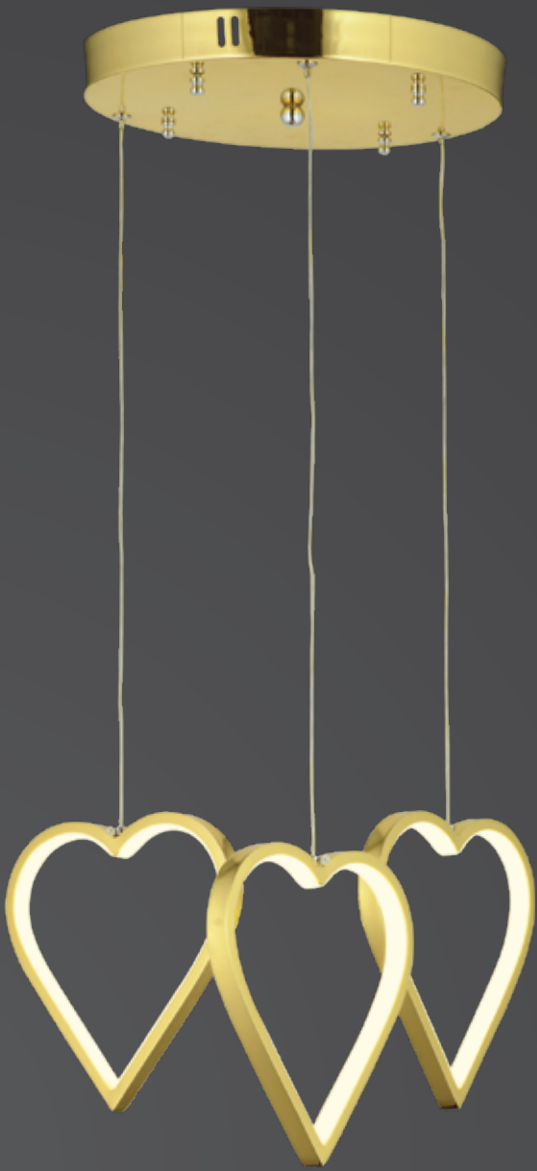

1904-3-SRK
W: 30 H: 70