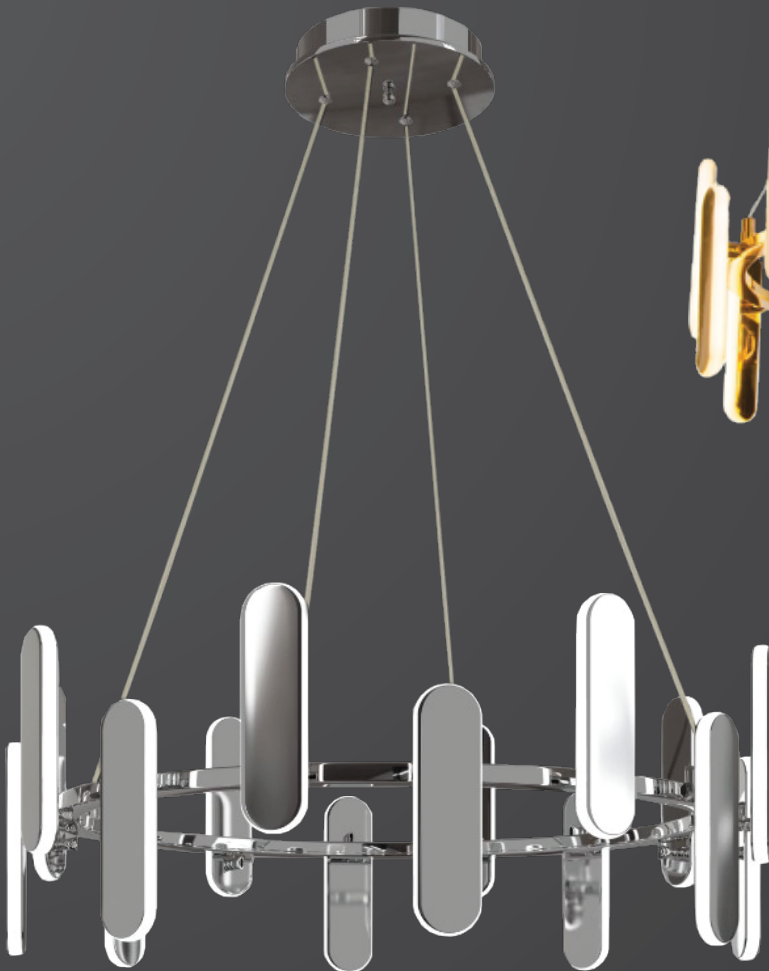

Renk / Color ● ○ ● Kaplamalı : Krom/Bakır/Altın/Saten/Eskitme/Platin - Boyalı : Beyaz/Siyah/Krem

1908-50 YVR

W: 50 H: 70

1908-50 YVR

W: 50 H: 70

1908-40 YVR

W: 40 H: 70

4 PLF
8 PLF
12 PLF
MASA LAMBASI
LAMBADER
TEKLİ APLİK
2'li APLİK