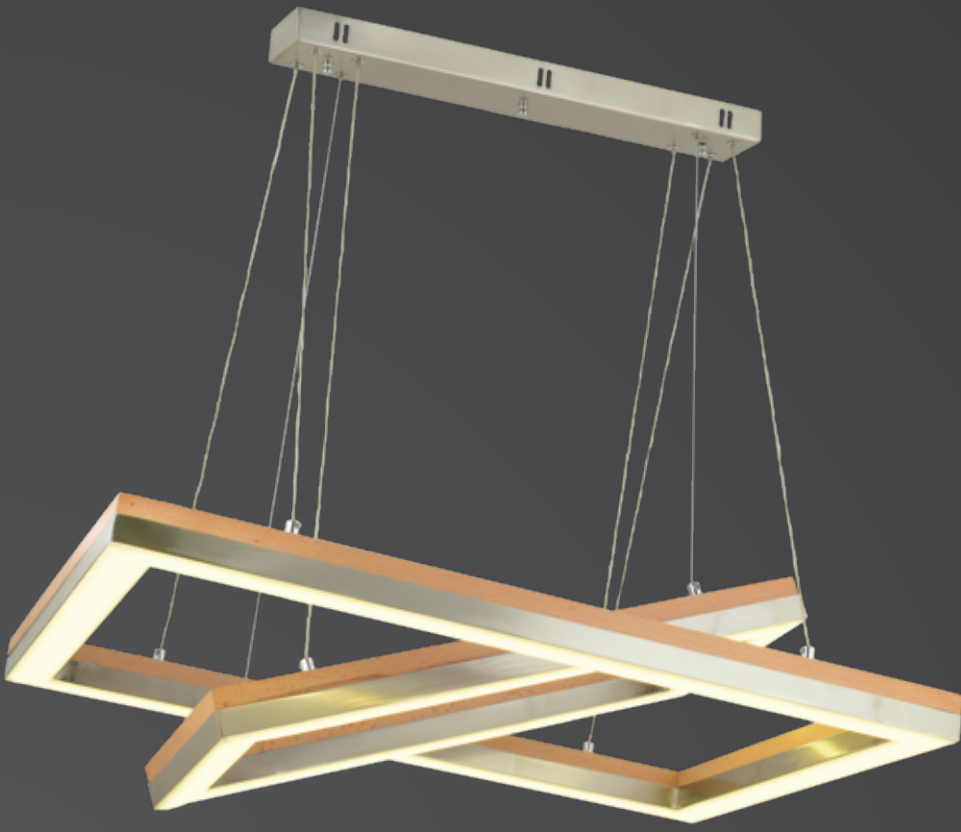

40'lık
60'lık
80'lık
40+60
40+80
60+80
40+60+80

75

1877-40+60+80

W: 80 H: 120

AÇIKLAMA / INFORMATION

- İç mekanlar için uygundur
- Lighting color /White - Golden
- Işık rengi /Sarı - Beyaz
- Silikon Şerit
- 230v - 50/60Hz
- Suitable for indoor use
- Silicone stripe
- 230v - 50/60Hz