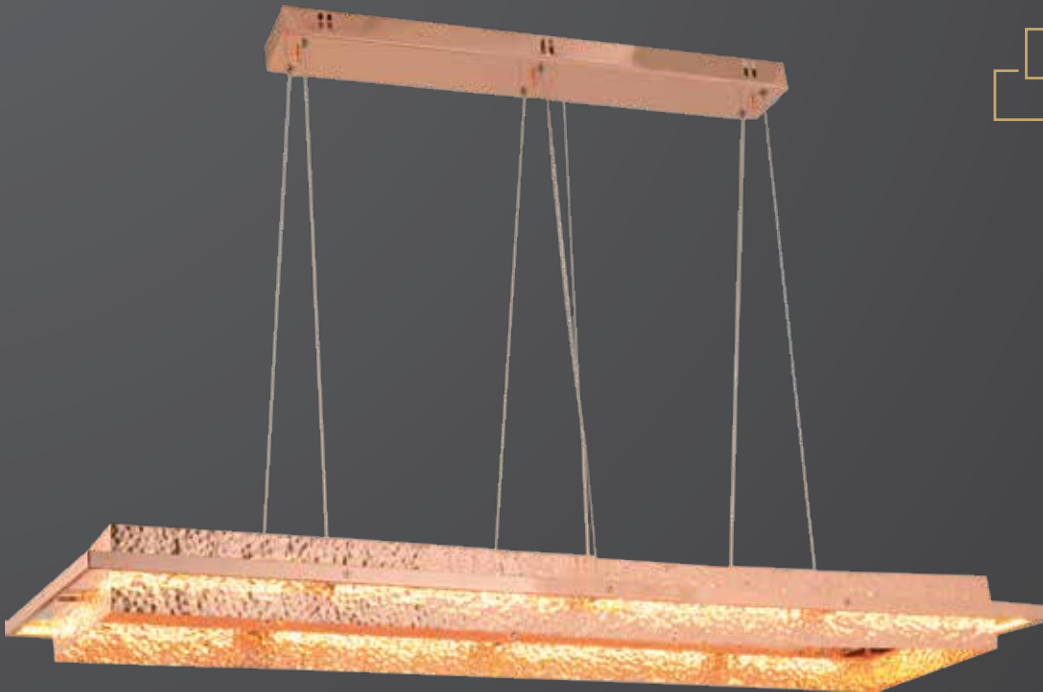

1885-75

W: 75 H: 80