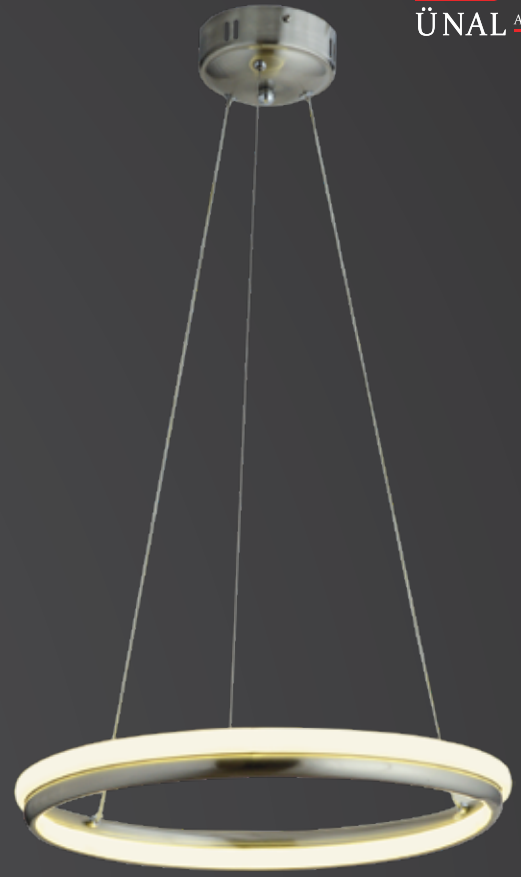

1831-30

W: 30 H: 60