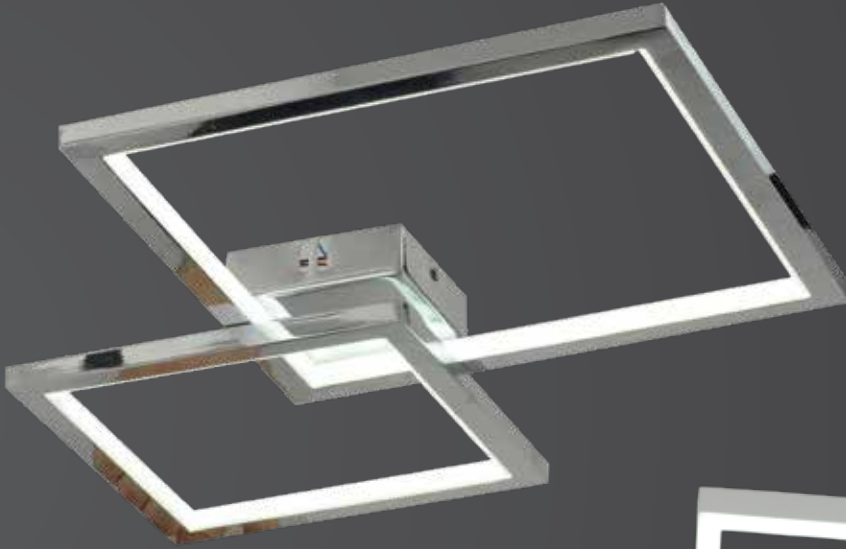

1864-3

W: 65 H: 10

1864-2

W: 50 H: 10