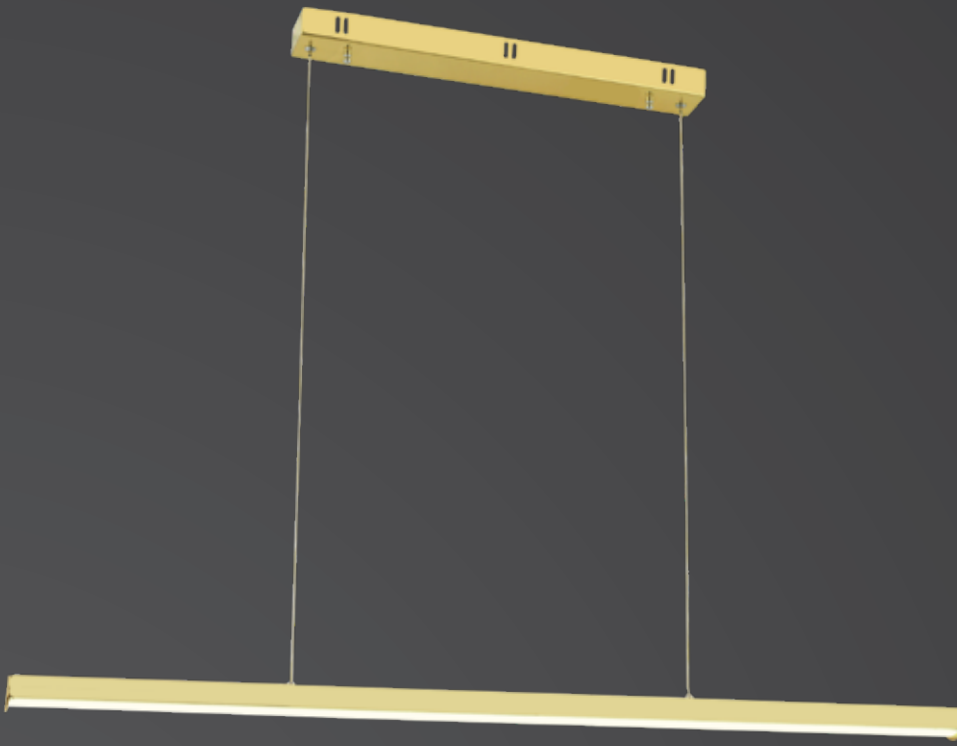

- İç mekanlar için uygundur
- Işık rengi / Sarı - Beyaz
- Silikon Şerit
- 230v - 50/60Hz
- Suitable for indoor use
- Lighting color / White - Golden
- Silicone stripe
- 230v - 50/60Hz

Renk / Color ● ○ ● Kaplamalı : Krom/Bakır/Altın/Saten/Eskitme/Platin - Boyalı : Beyaz/Siyah/Krem