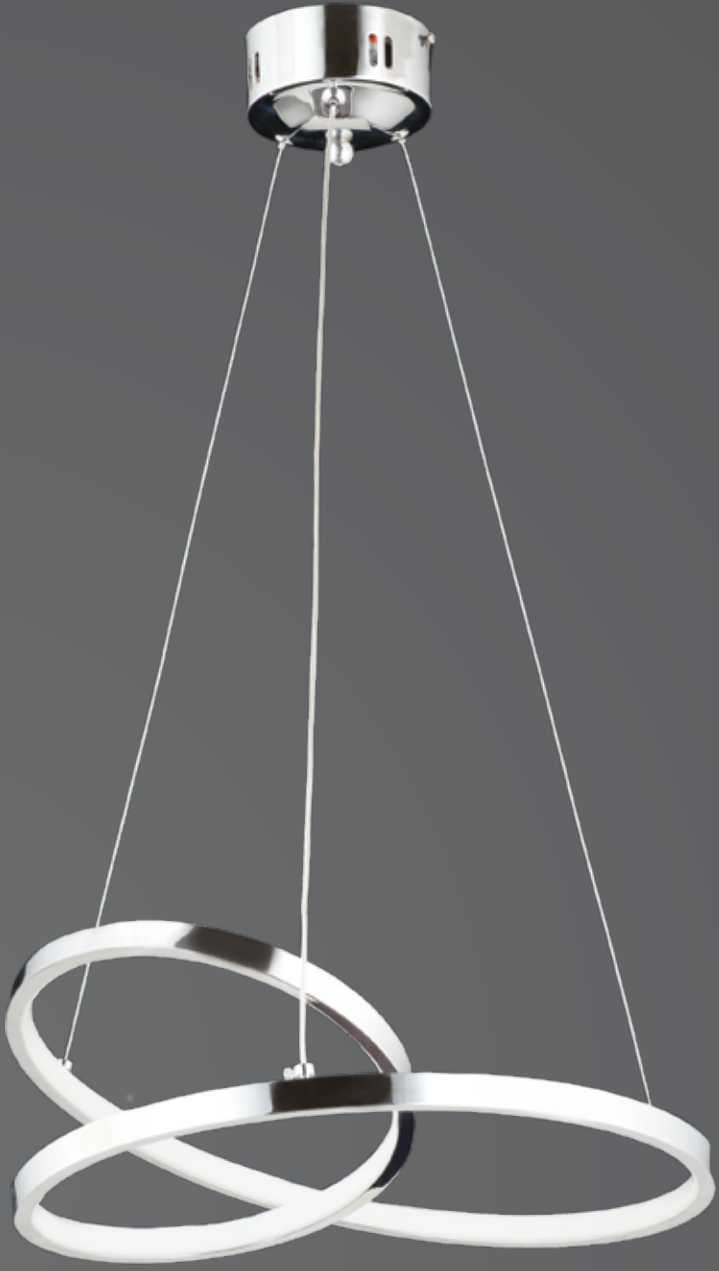

1691-KÇK

W: 45 H: 80