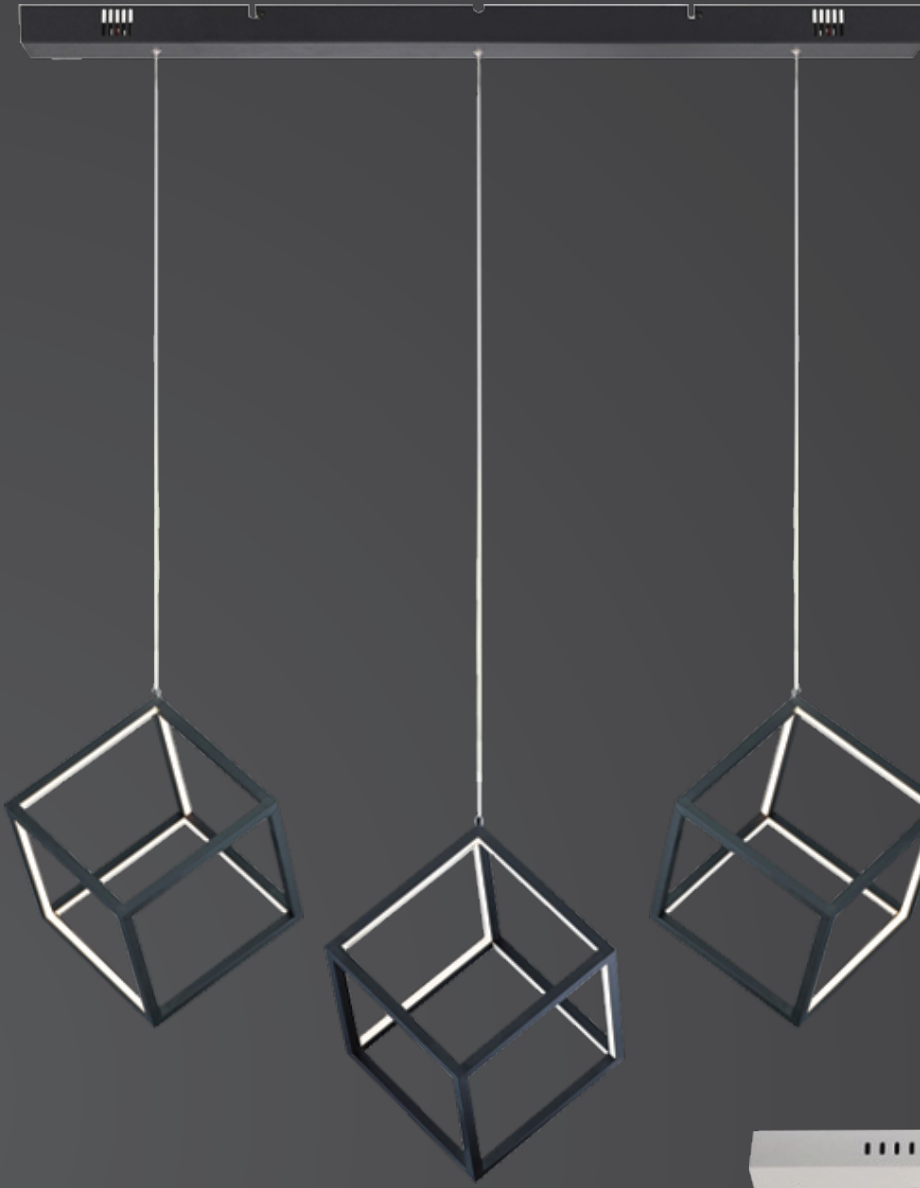

1919-3 SRL

W: 70 H: 80

1919-3 SRL

W: 70 H: 80