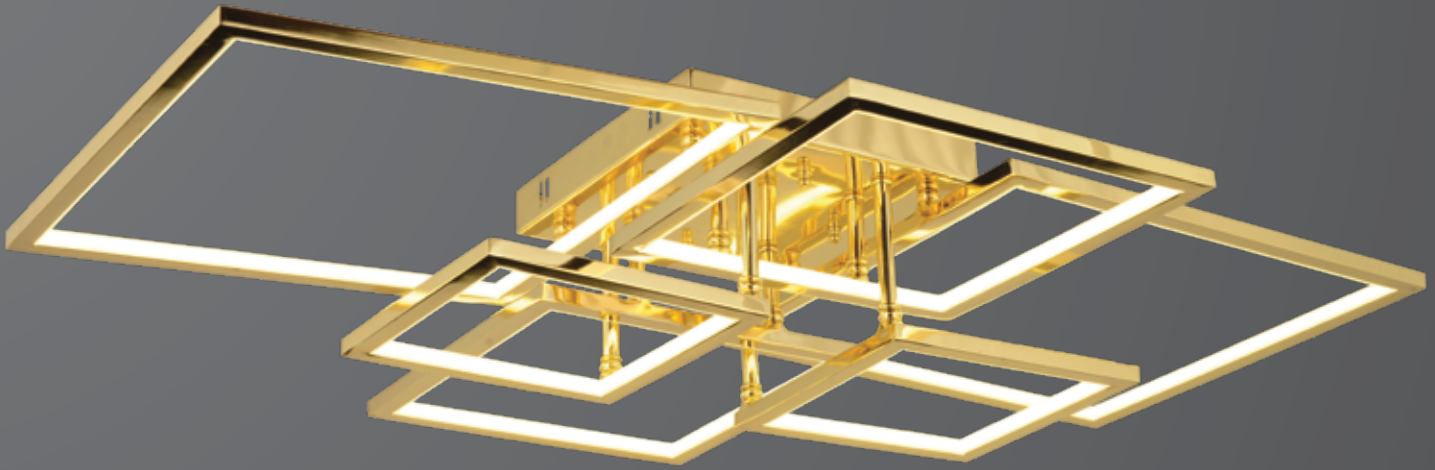

1972-100

W: 100 H: 60