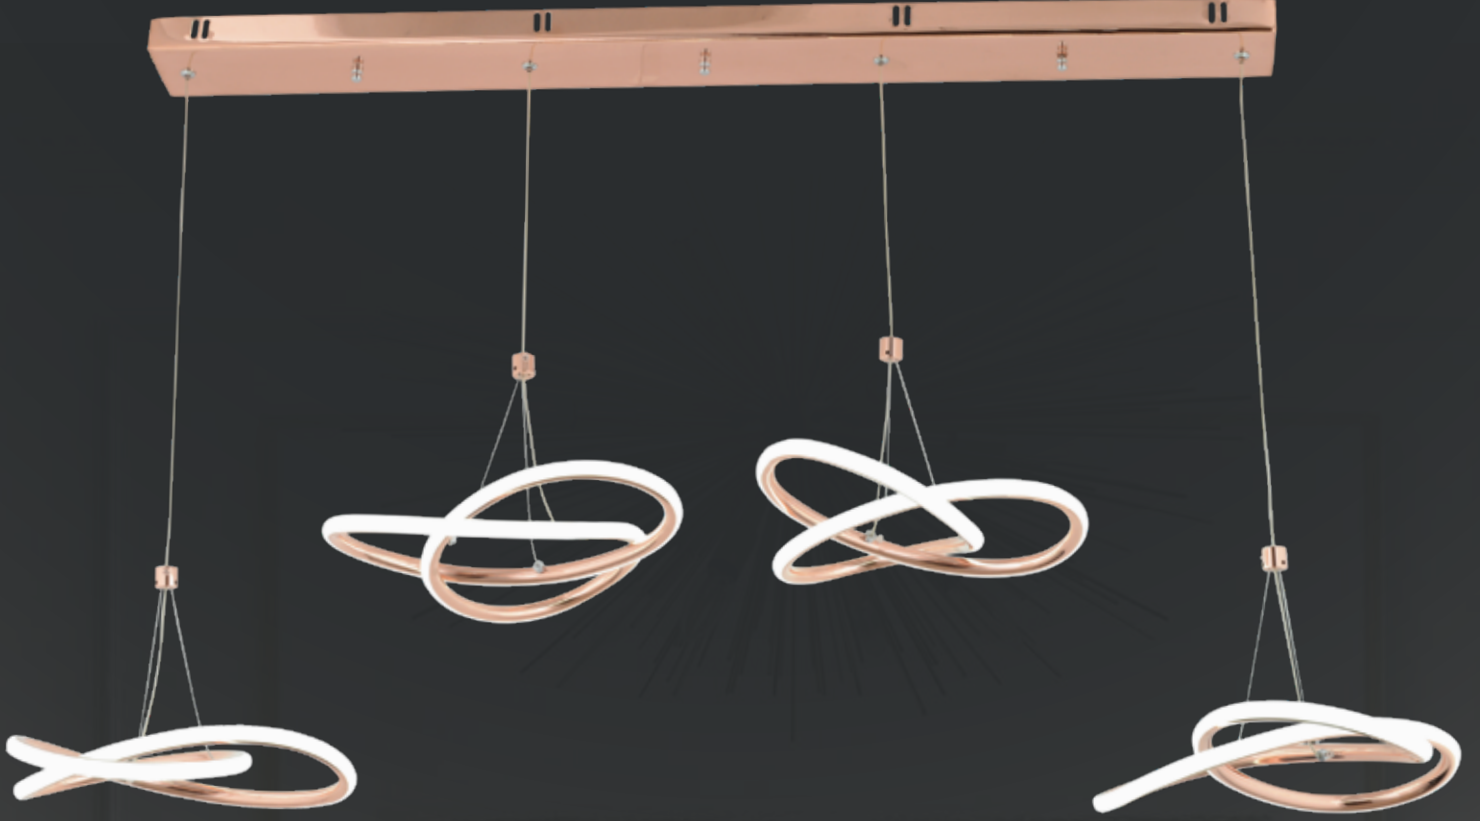

3'lü
4'lü
5'li

1820-4-SRL

W: 80 H: 70

147

AÇIKLAMA / INFORMATION

- •İç mekanlar için uygundur •Suitable for indoor use
- •Işık rengi / Sarı - Beyaz •Lighting color / White - Golden
- •Silikon Şerit •Silicone stripe
- •230v - 50/60Hz •230v - 50/60Hz

Renk / Color ● ○ ● Kaplamalı : Krom/Bakır/Altın/Saten/Eskitme/Platin - Boyalı : Beyaz/Siyah/Krem