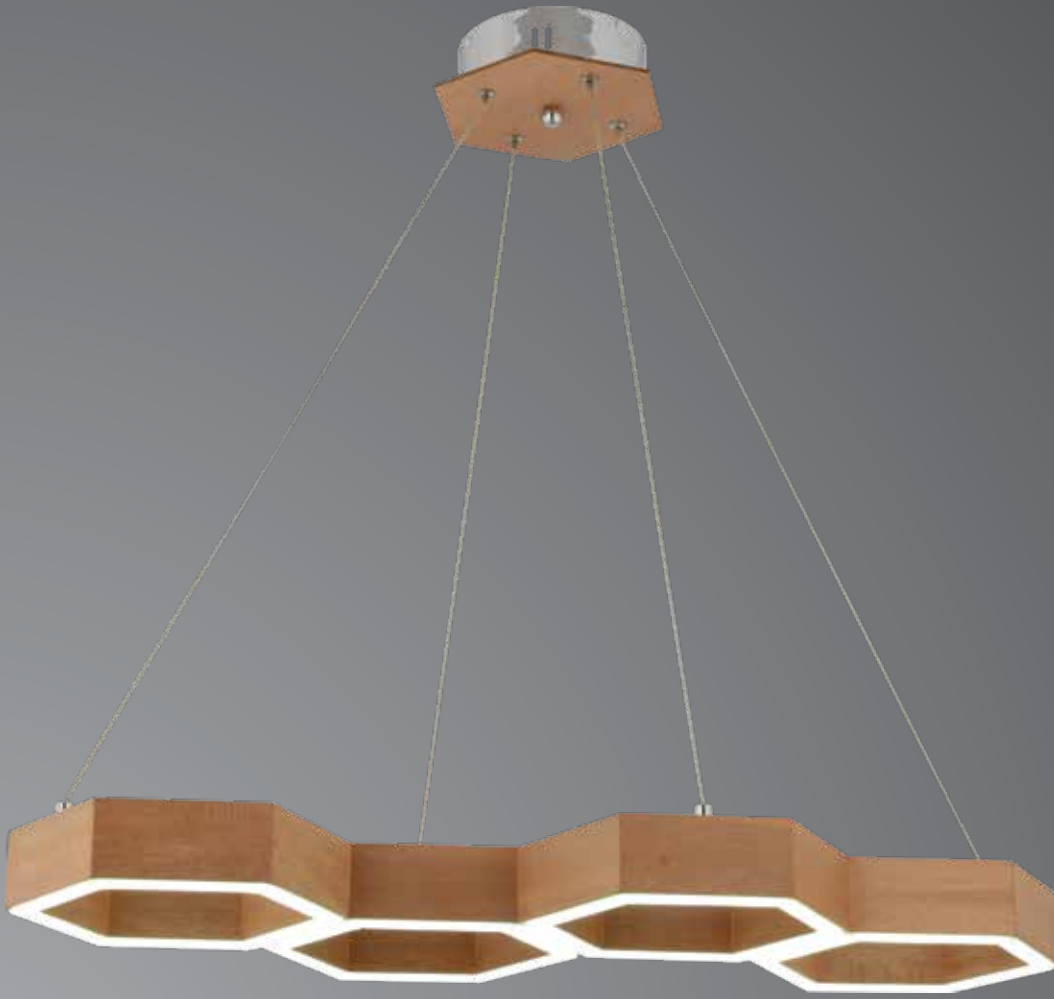

1'li
2'li
3'lü
4'lü
5'li

89

1765-5

W: 100 H: 100

AÇIKLAMA / INFORMATION

- İç mekanlar için uygundur
- Işık rengi / Sarı - Beyaz
- Silikon Şerit
- 230v - 50/60Hz
- Suitable for indoor use
- Lighting color / White - Golden
- Silicone stripe
- 230v - 50/60Hz