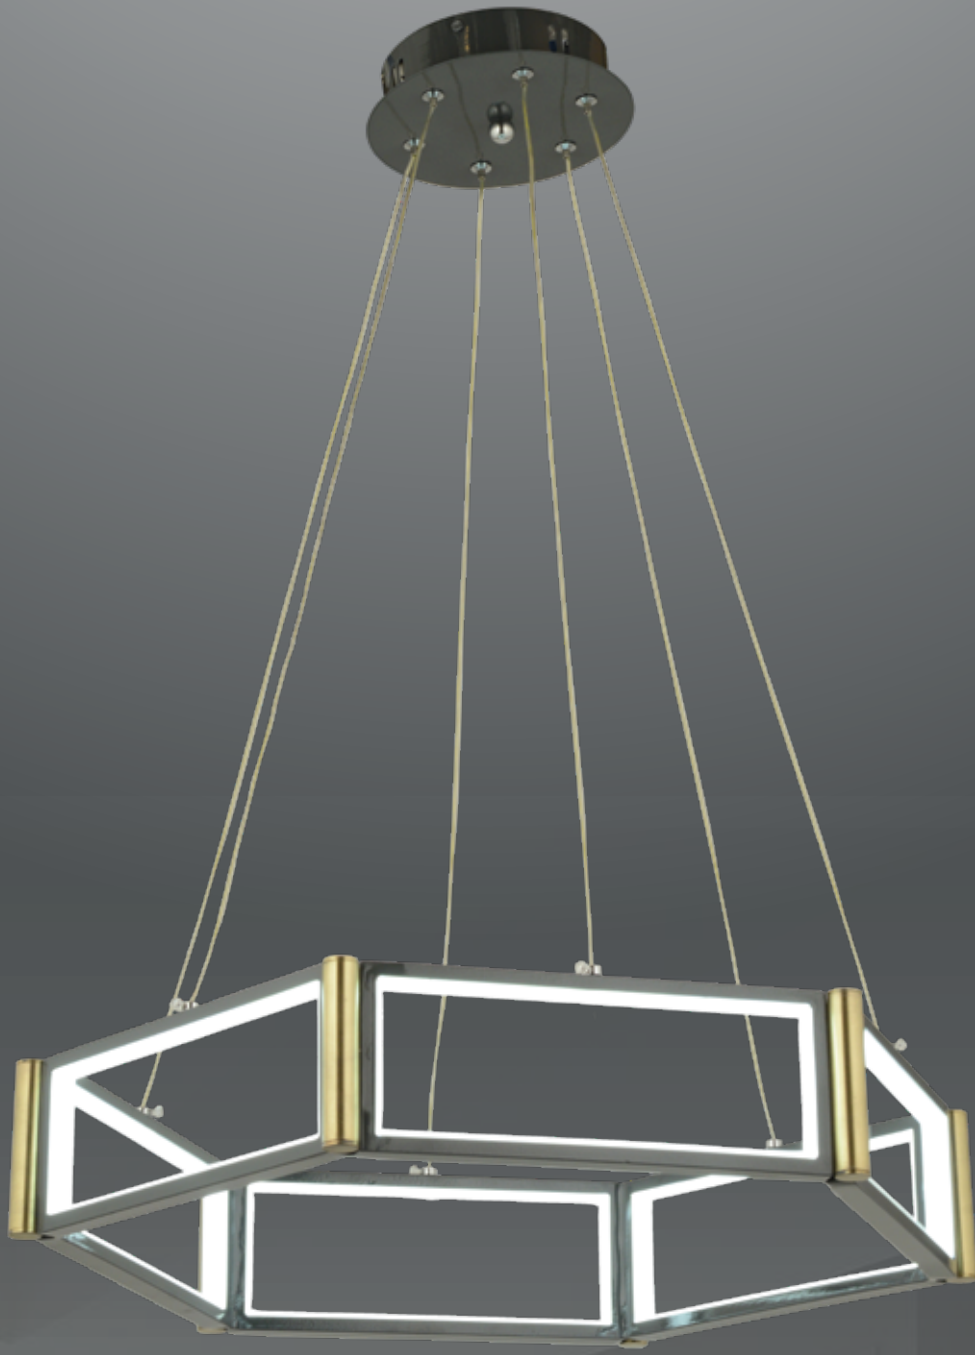

247

1968-6

W: 60 H: 80

AÇIKLAMA / INFORMATION

- İç mekanlar için uygundur
- Işık rengi / Sarı - Beyaz
- Silikon Şerit
- 230v - 50/60Hz
- Suitable for indoor use
- Lighting color / White - Golden
- Silicone stripe
- 230v - 50/60Hz