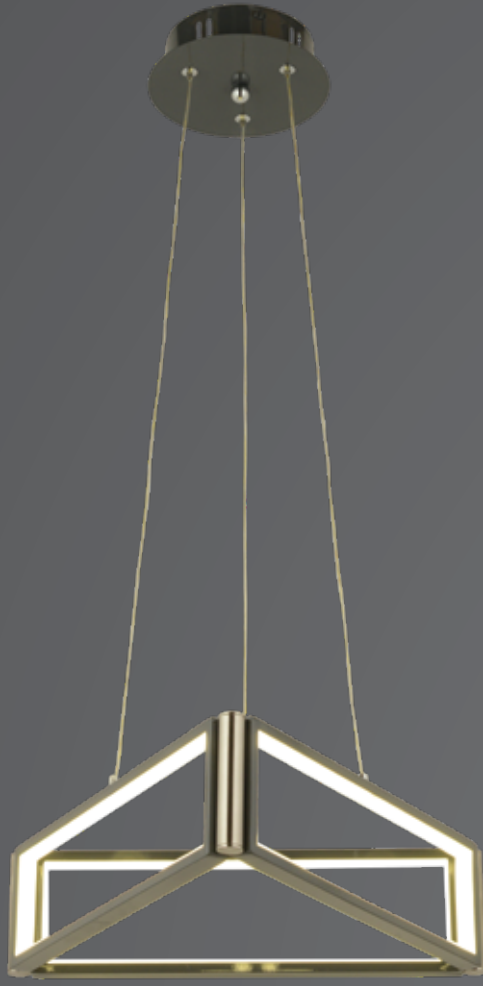

KÇK-Y
BYK-Y
KÇK-D
BYK-D

1968-3-2-BYK

W: 35 H: 60