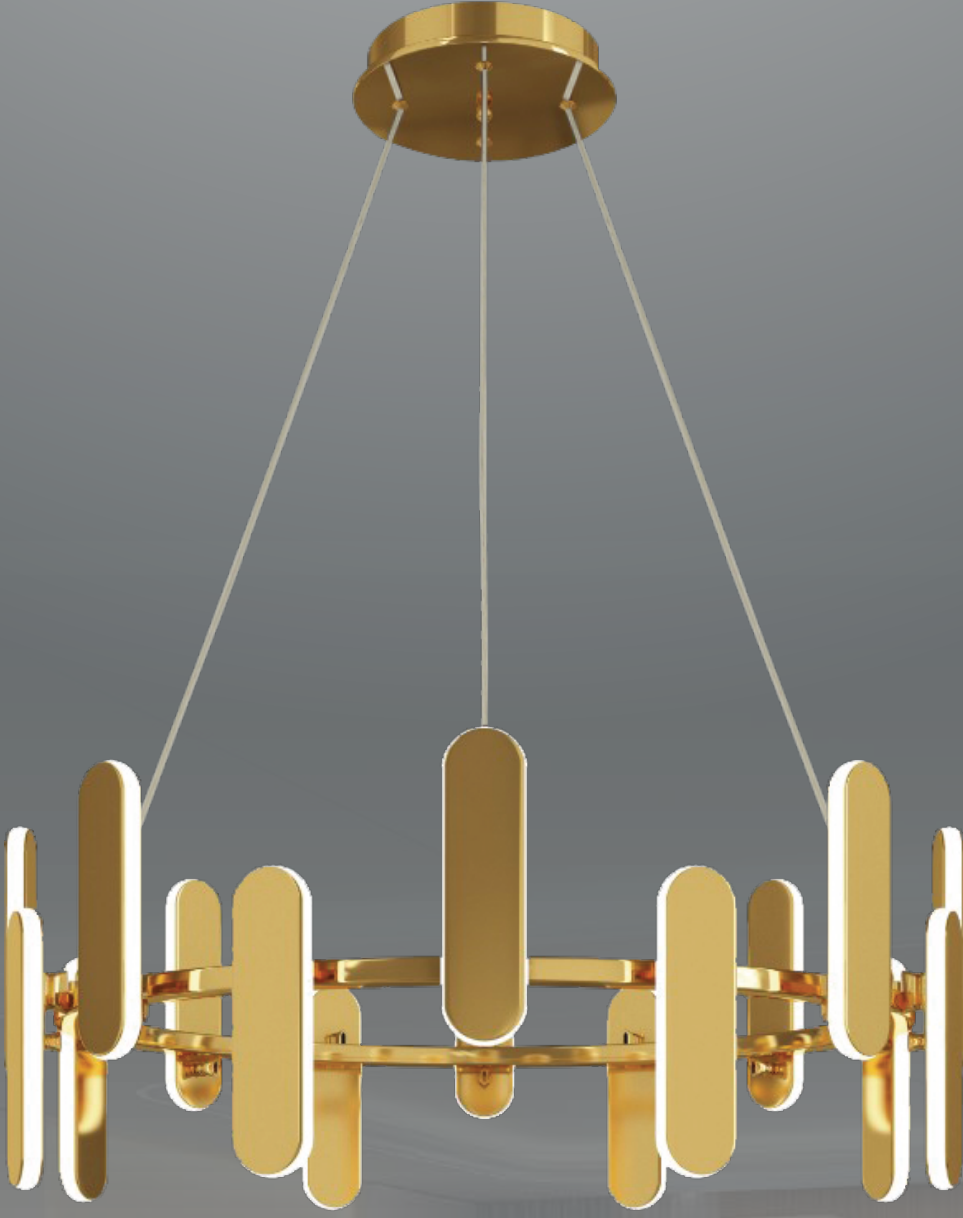

Renk / Color

Kaplamalı : Krom/Bakır/Altın/Saten/Eskitme/Platin - Boyalı : Beyaz/Siyah/Krem

1910-5-SRL

W: 55 H: 70

1910-5-SRL

W: 55 H: 70

30'lik
40'lik
50'lik
60'lik

113