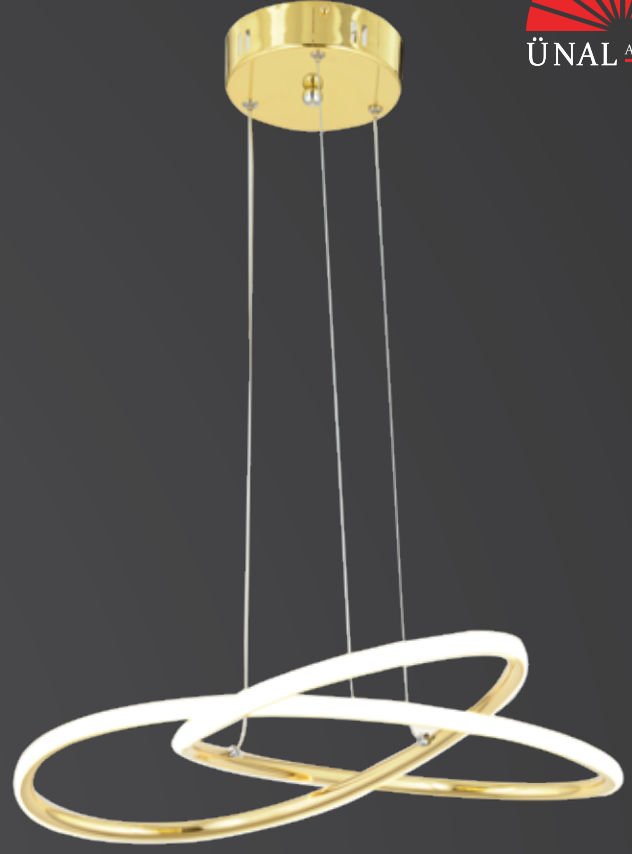

Renk / Color

Kaplamalı : Krom/Bakır/Altın/Saten/Eskitme/Platin - Boyalı : Beyaz/Siyah/Krem

1820 BYK

W: 60 H: 80

1820 ORTA

W: 45 H: 80

1820 KÜÇÜK

W: 30 H: 70