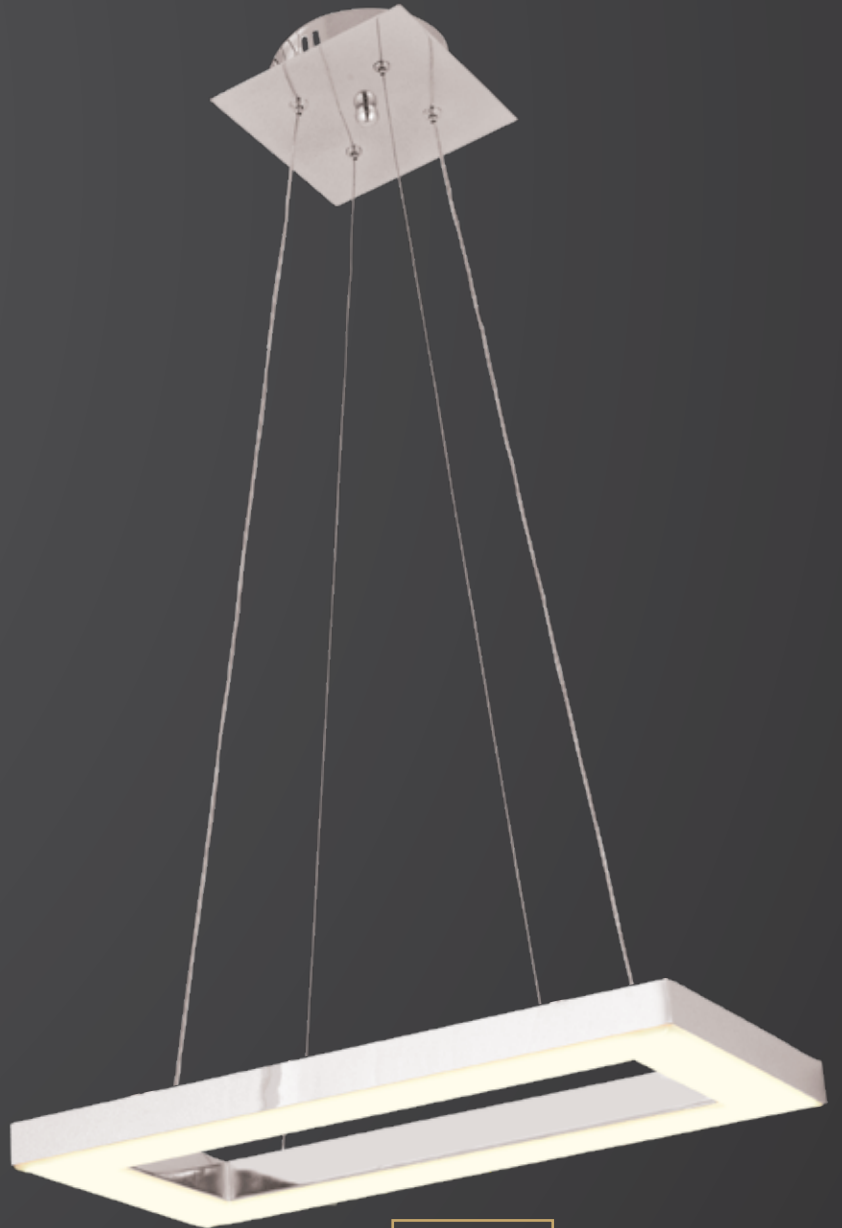

1875-60

W: 60 H: 80

30