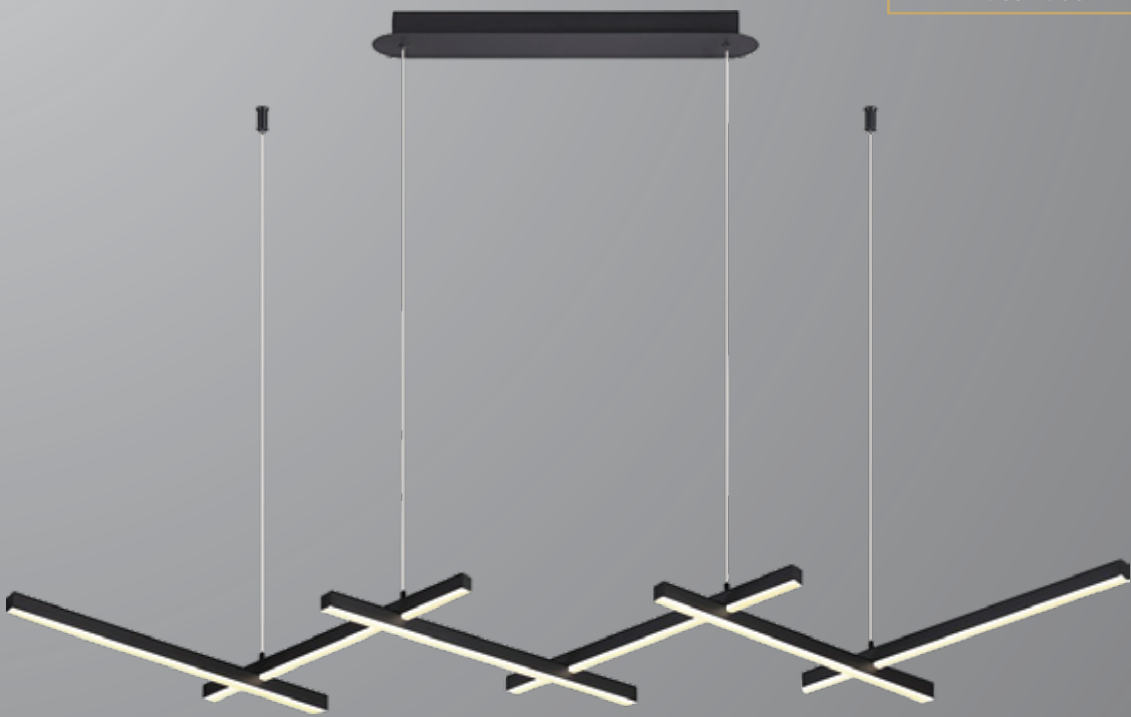

1825-6 SRL
W: 130 H: 100