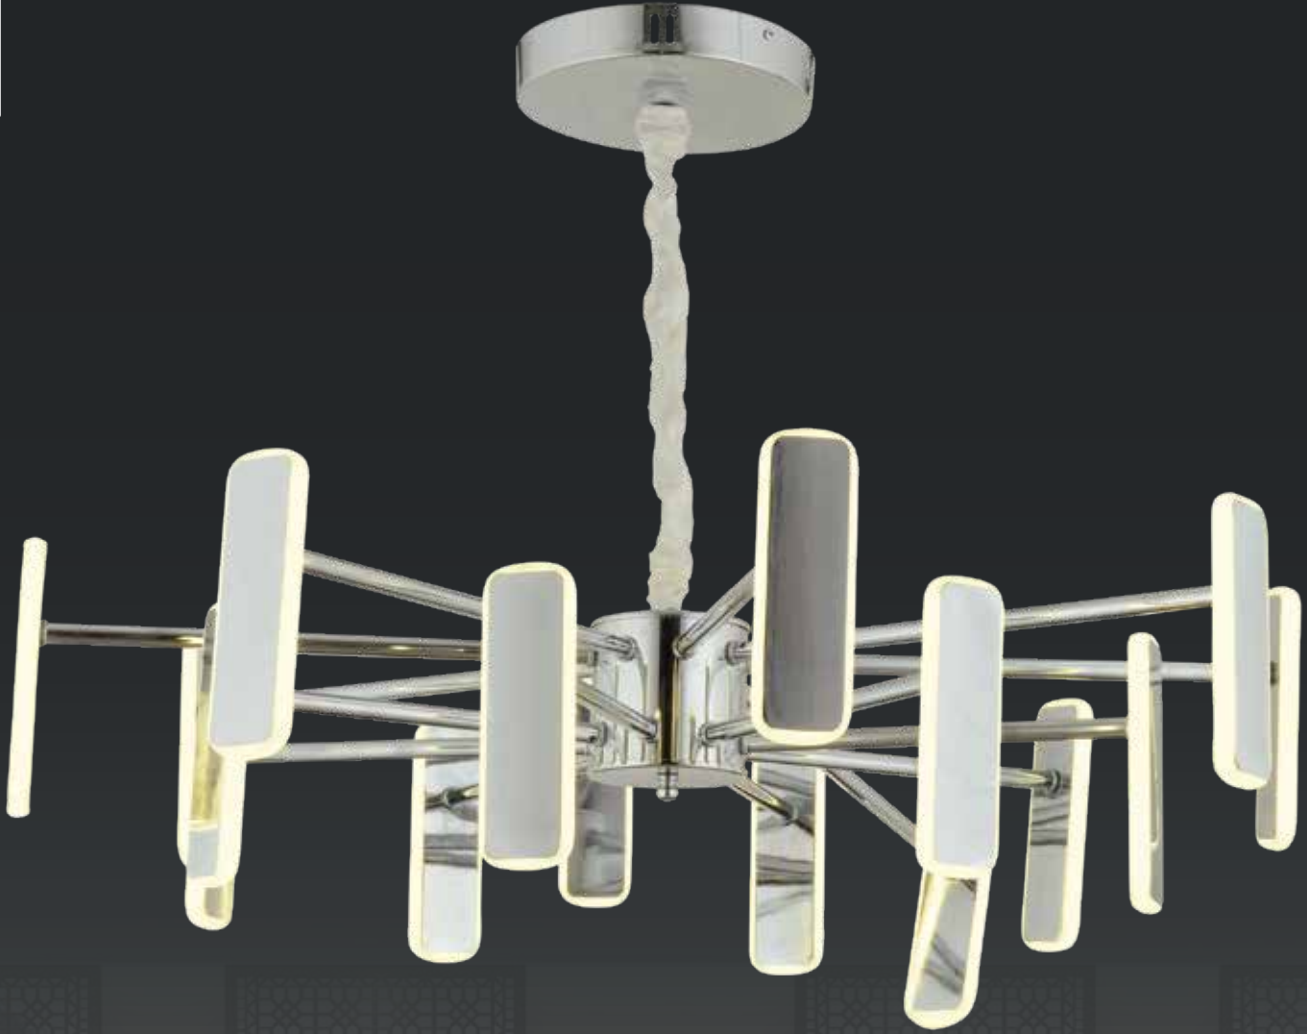

3+3
4+4
5+5
8+8

107

1908-8+8

W: 85 H: 85

AÇIKLAMA / INFORMATION

- •İç mekanlar için uygundur
- •Işık rengi / Sarı - Beyaz
- •Silikon Şerit
- •230v - 50/60Hz
- •Suitable for indoor use
- •Lighting color / White - Golden
- •Silicone stripe
- •230v - 50/60Hz

Renk / Color

Kaplamalı : Krom/Bakır/Altın/Saten/Eskitme/Platin - Boyalı : Beyaz/Siyah/Krem