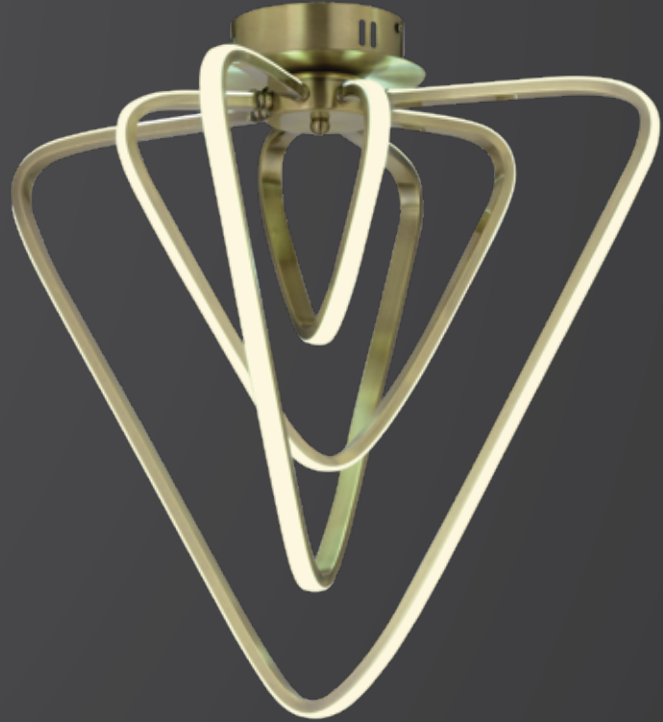

1808-2-SRK-20+30
W: 30 H: 70

1808-4-20+30+40+50
W: 50 H: 60

1808 PLF
20
30
40
50
20+30
20+30+40
20+30+40+50
30+40
40+50
1808 SRK
20
30
40
50
20+30
20+30+40
20+30+40+50
30+40
40+50

AÇIKLAMA / INFORMATION

- İç mekanlar için uygundur
- Işık rengi / Sarı - Beyaz
- Silikon Şerit
- 230v - 50/60Hz
- Suitable for indoor use
- Lighting color / White - Golden
- Silicone stripe
- 230v - 50/60Hz