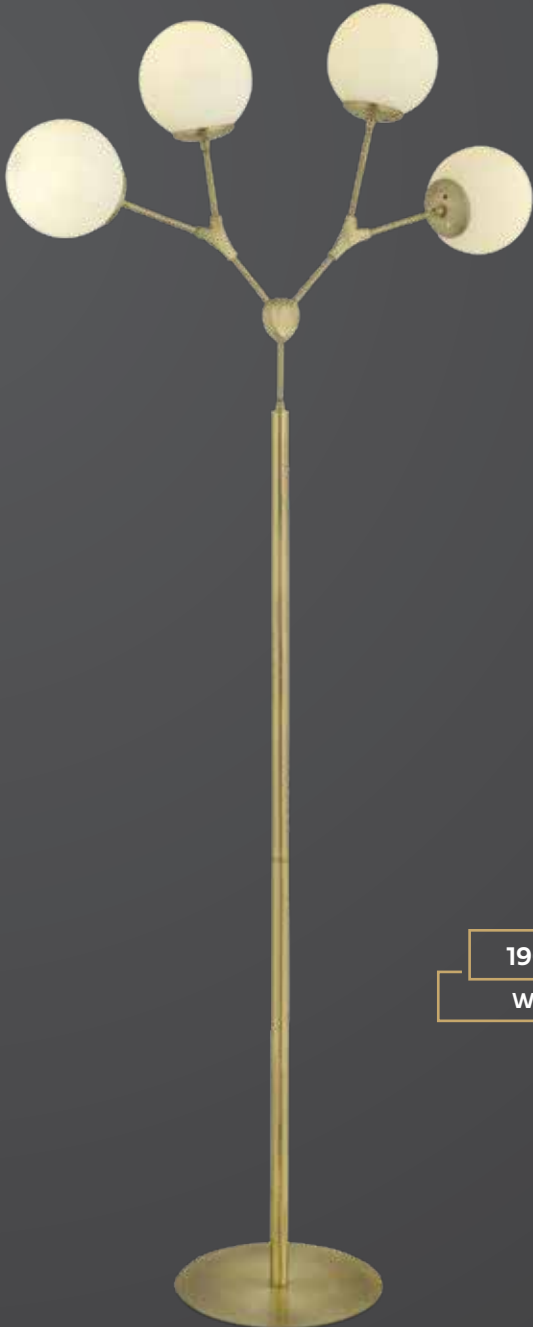

1907-2
W: 70 H: 45

1907-LAMB
W: 50 H: 150