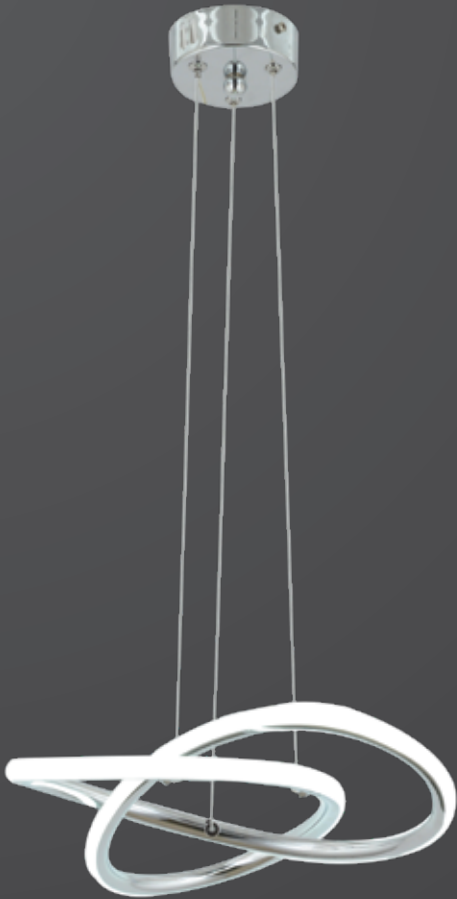

1820 KÜÇÜK

W: 30 H: 70