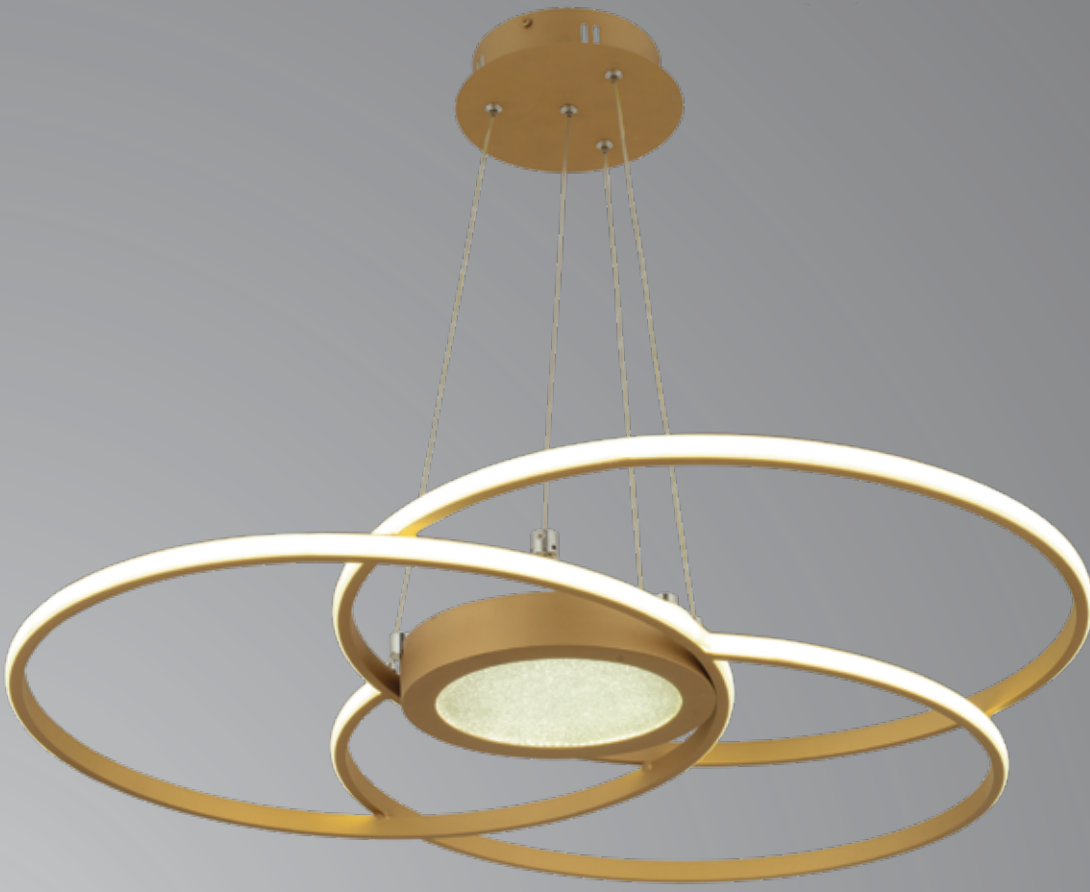

1934-3-60-SRK

W: 60 H: 80

1934-3-40-PRF

W: 40 H: 10

1934-2-40-PLF

W: 40 H: 80

1934-2-60-PLF

W: 60 H: 80

1934-2-40-PLF

W: 40 H: 80