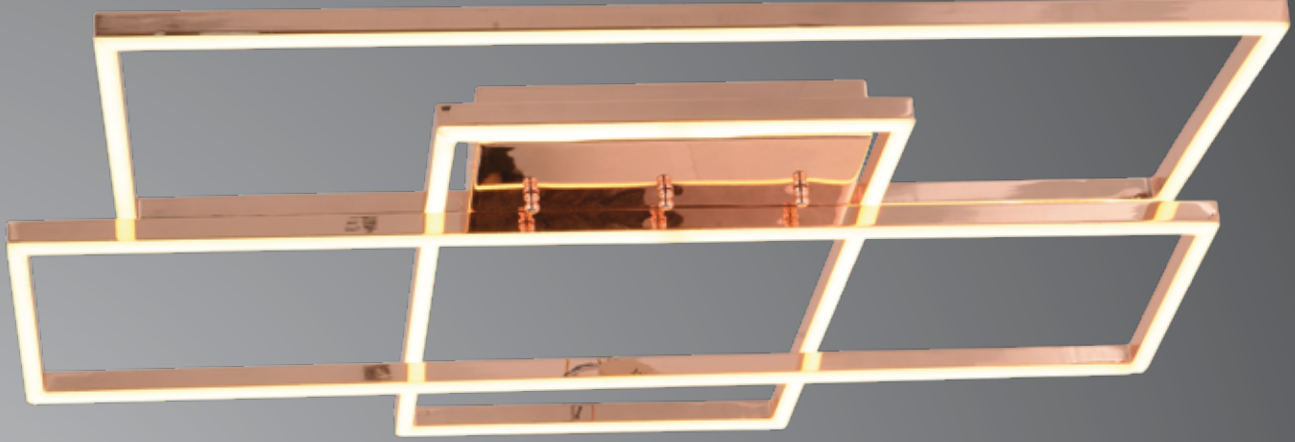

1869-3

W: 60 H: 80