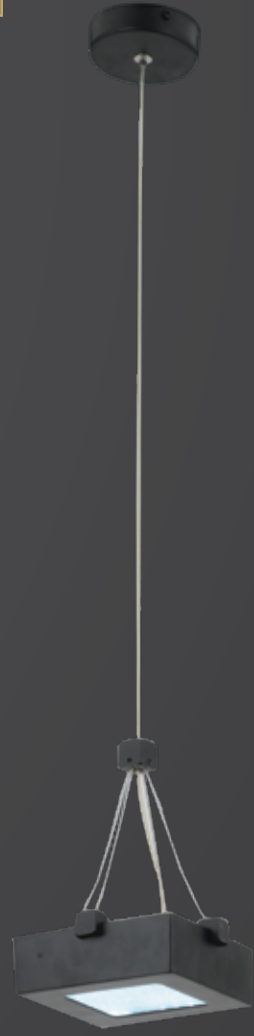

Renk / Color ● ○ ● Kaplamalı : Krom/Bakır/Altın/Saten/Eskitme/Platin - Boyalı : Beyaz/Siyah/Krem

1806-25-KARE
W: 25 H: 70

1806-25-KARE
W: 25 H: 70

1806-30-KARE
W: 30 H: 70

1806-17-KARE
W: 17 H: 70

1806-12-KARE
W: 12 H: 60