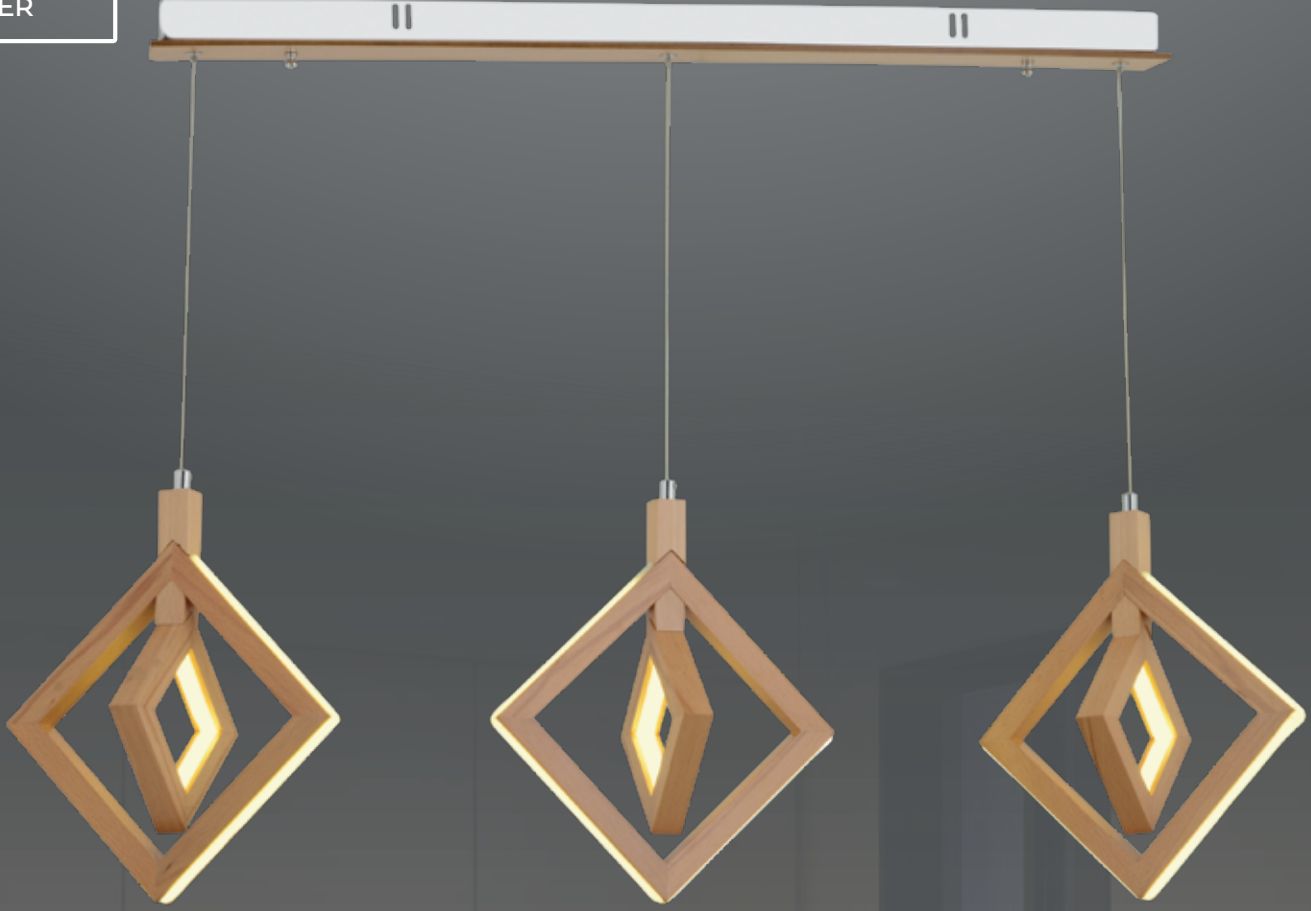

3'lü
4'lü
BYKTEKLİ
KÇKTEKLİ
MASA LAMBASI
LAMBADER

99

1937-3 SRL

W: 70 H: 70

AÇIKLAMA / INFORMATION

- •İç mekanlar için uygundur
- •Lighting color /White - Golden
- •Işık rengi / Sarı - Beyaz
- •Silikon Şerit
- •230v - 50/60Hz
- •Suitable for indoor use
- •Lighting color /White - Golden
- •Silicone stripe
- •230v - 50/60Hz

Renk / Color

Kaplamalı : Krom/Bakır/Altın/Saten/Eskitme/Platin - Boyalı : Beyaz/Siyah/Krem - Ahşap Rengi : Natural/Ceviz/Siyah/Beyaz