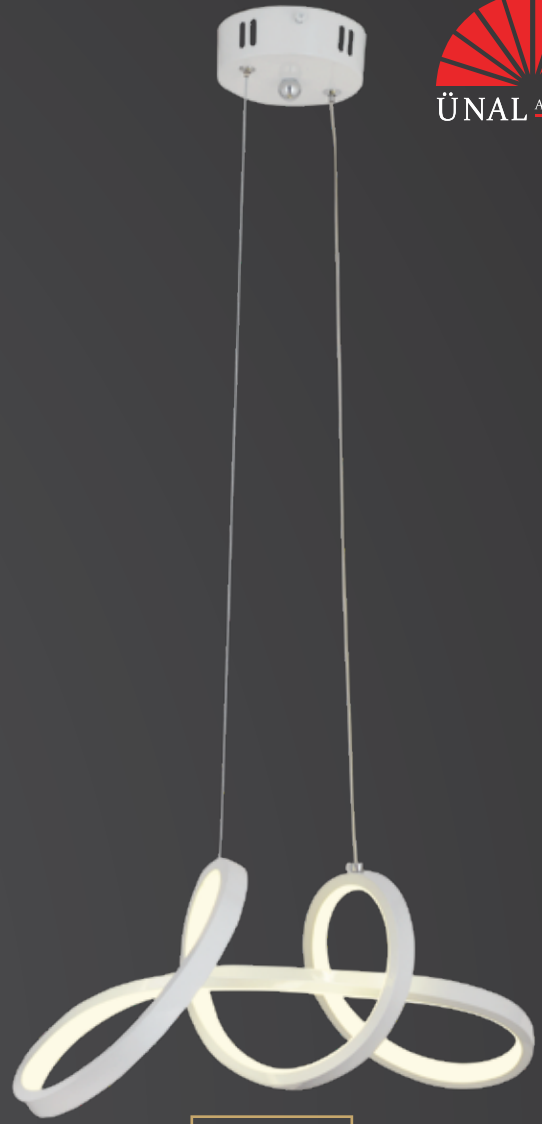

- İç mekanlar için uygundur •Suitable for indoor use
- Işık rengi / Sarı - Beyaz •Lighting color / White - Golden
- Silikon Şerit •Silicone stripe
- 230v - 50/60Hz •230v - 50/60Hz

1819-BYK

W: 70 H: 75

1819-KÇK