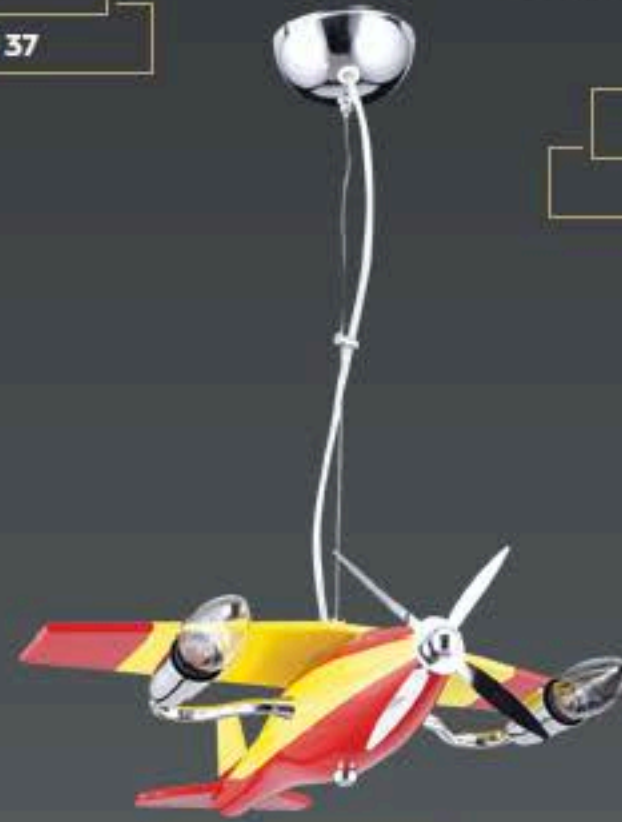

1016
W: 37 H: 37

AÇIKLAMA / INFORMATION

- İç mekanlar için uygundur • Suitable for indoor use
- Işık rengi / Sarı - Beyaz • Lighting color / White - Golden
- Silikon Şerit • Silicone stripe
- 230v - 50/60Hz • 230v - 50/60Hz