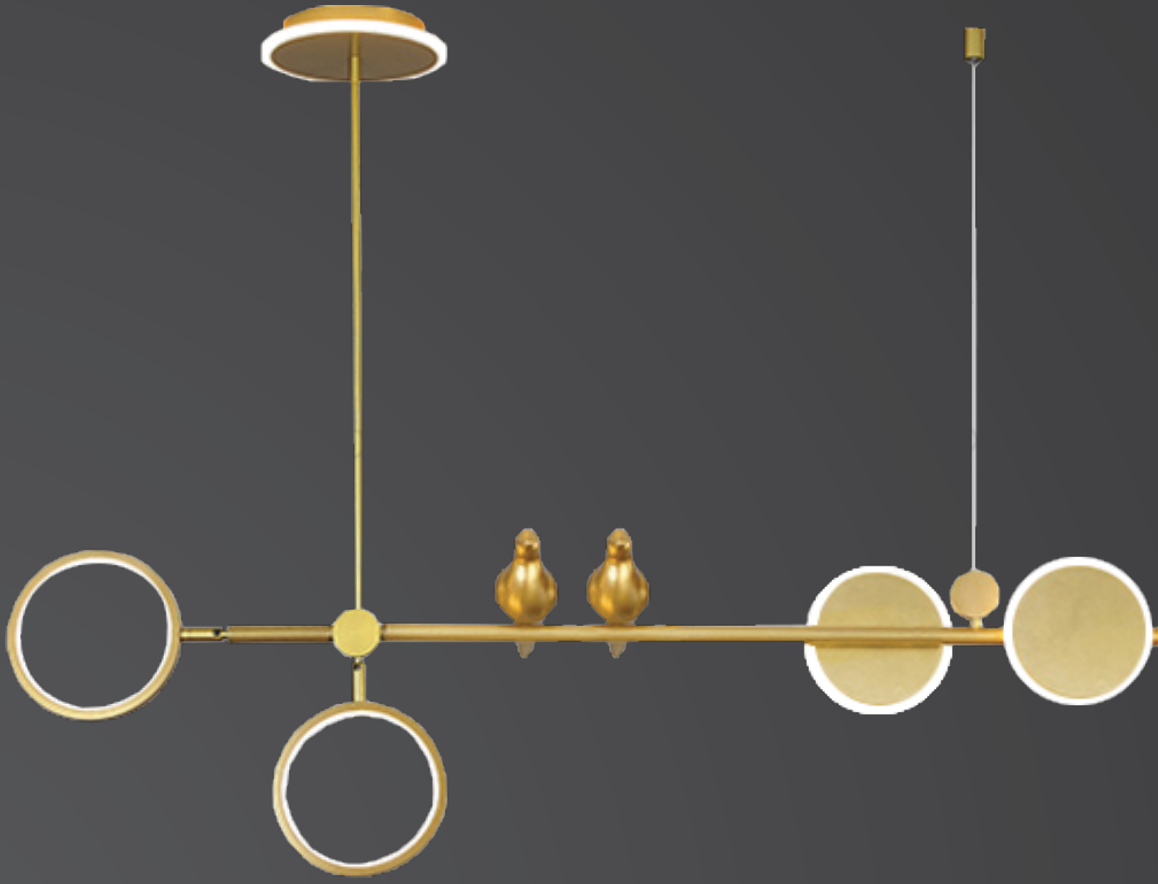

W: 20 H: 8

1980-30 KARE

W: 30 H: 5

1980-20 KARE

W: 20 H: 5

AÇIKLAMA / INFORMATION

- İç mekanlar için uygundur
- Suitable for indoor use
- Işık rengi / Sarı - Beyaz
- Lighting color / White - Golden
- Silikon Şerit
- Silicone stripe
- 230v - 50/60Hz
- 230v - 50/60Hz