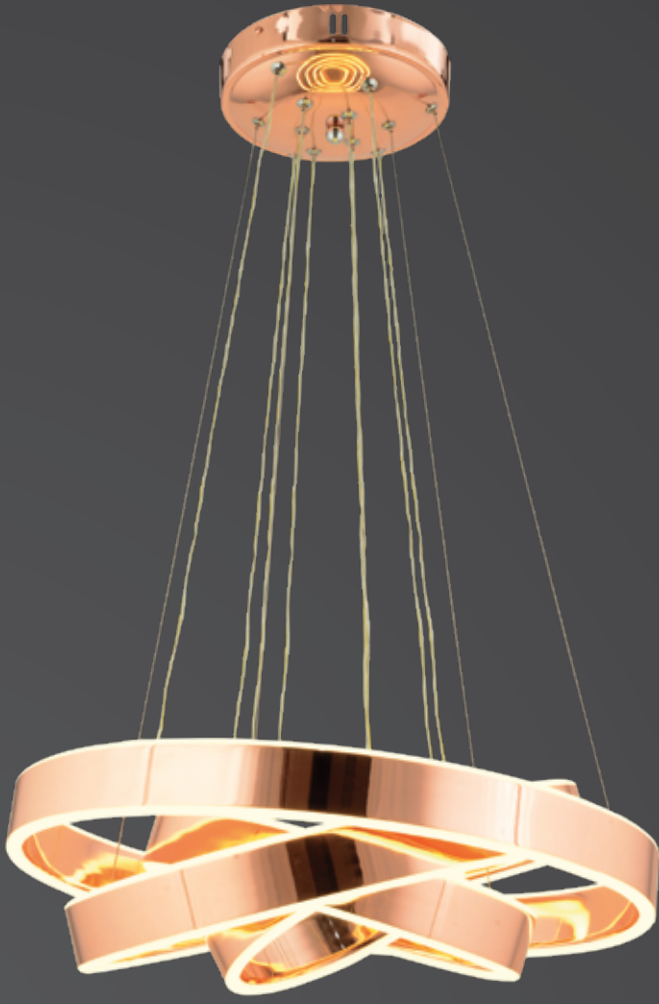

1840-20+40+60

W: 60 H: 100