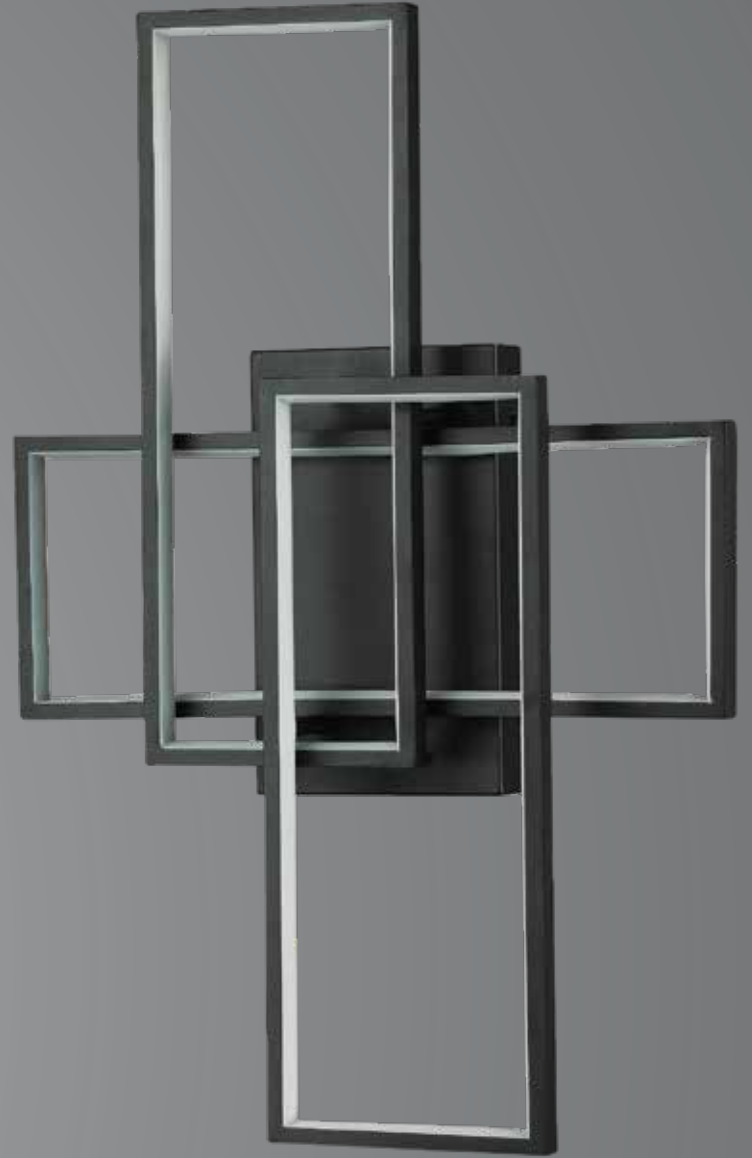

1865-40+50+50

W: 40 H: 60

380