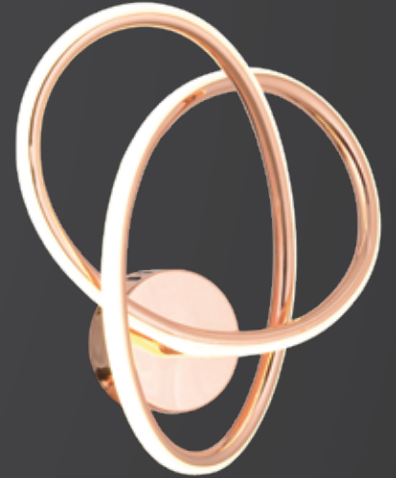

1820-APLİK

W: 22 H: 22