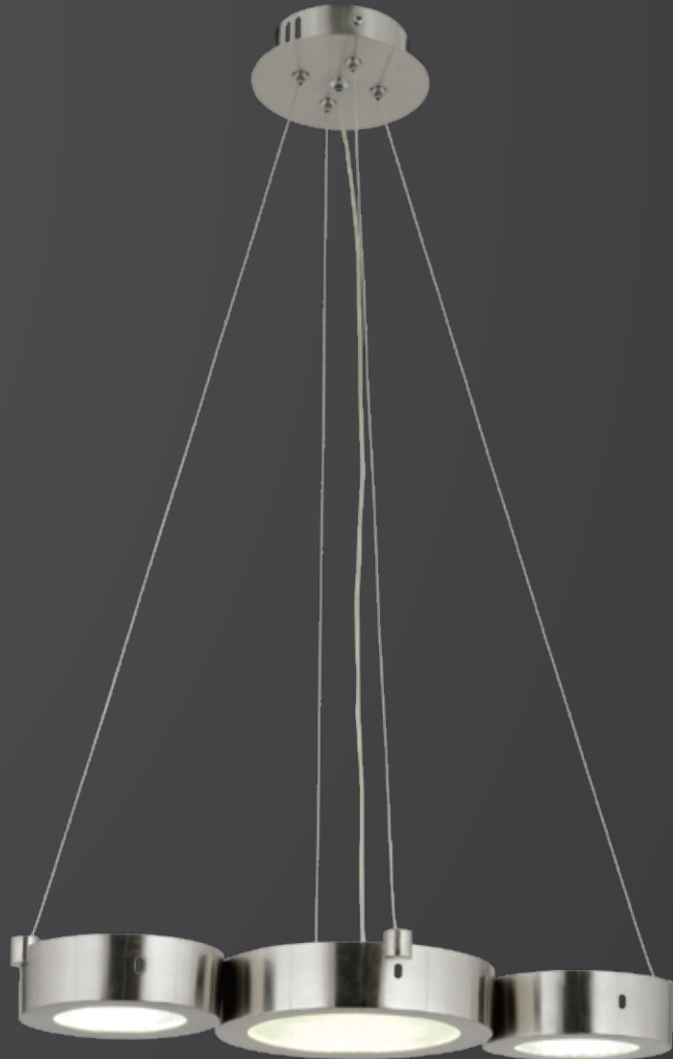

1933 NO 1

W: 45 H: 70