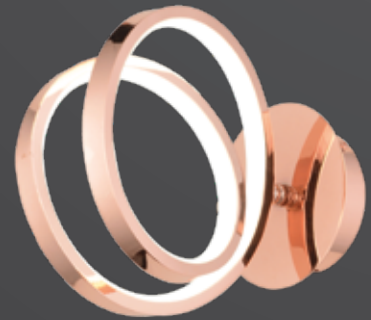

1995-APLİK

W: 25 H: 22

AÇIKLAMA / INFORMATION

- •İç mekanlar için uygundur
- •Suitable for indoor use
- •Işık rengi / Sarı - Beyaz
- •Lighting color / White - Golden
- •Silikon Şerit
- •Silicone stripe
- •230v - 50/60Hz
- •230v - 50/60Hz