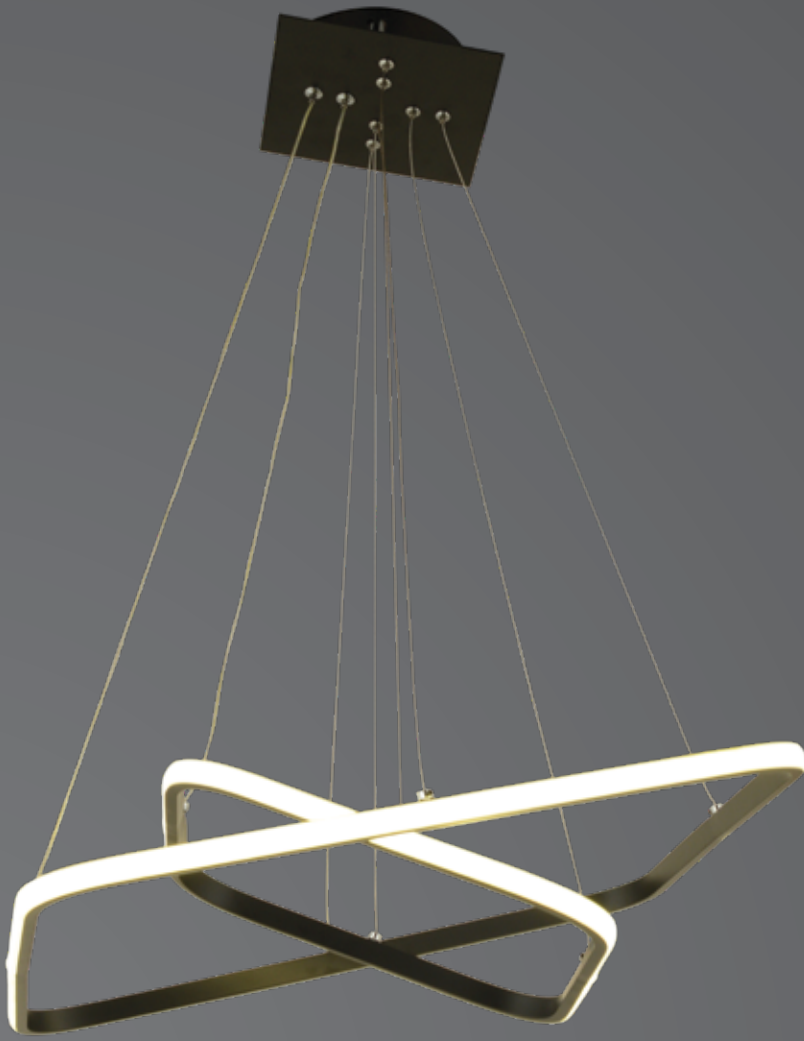

1586-30+40

W: 40 H: 80