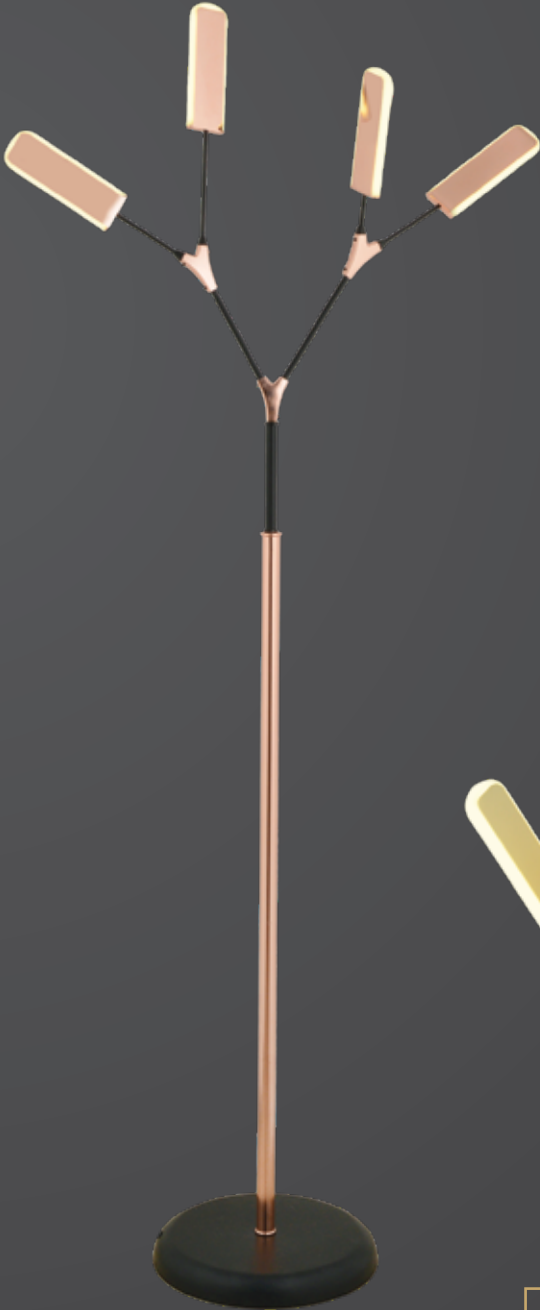

Renk / Color ● ○ ● Kaplamalı : Krom/Bakır/Altın/Saten/Eskitme/Platin - Boyalı : Beyaz/Siyah/Krem

1909-12 PLF

W: 110 H: 40

1909-4 PLF

W: 70 H: 40

1909-LAMB

W: 50 H: 145

1909-M. LAMB