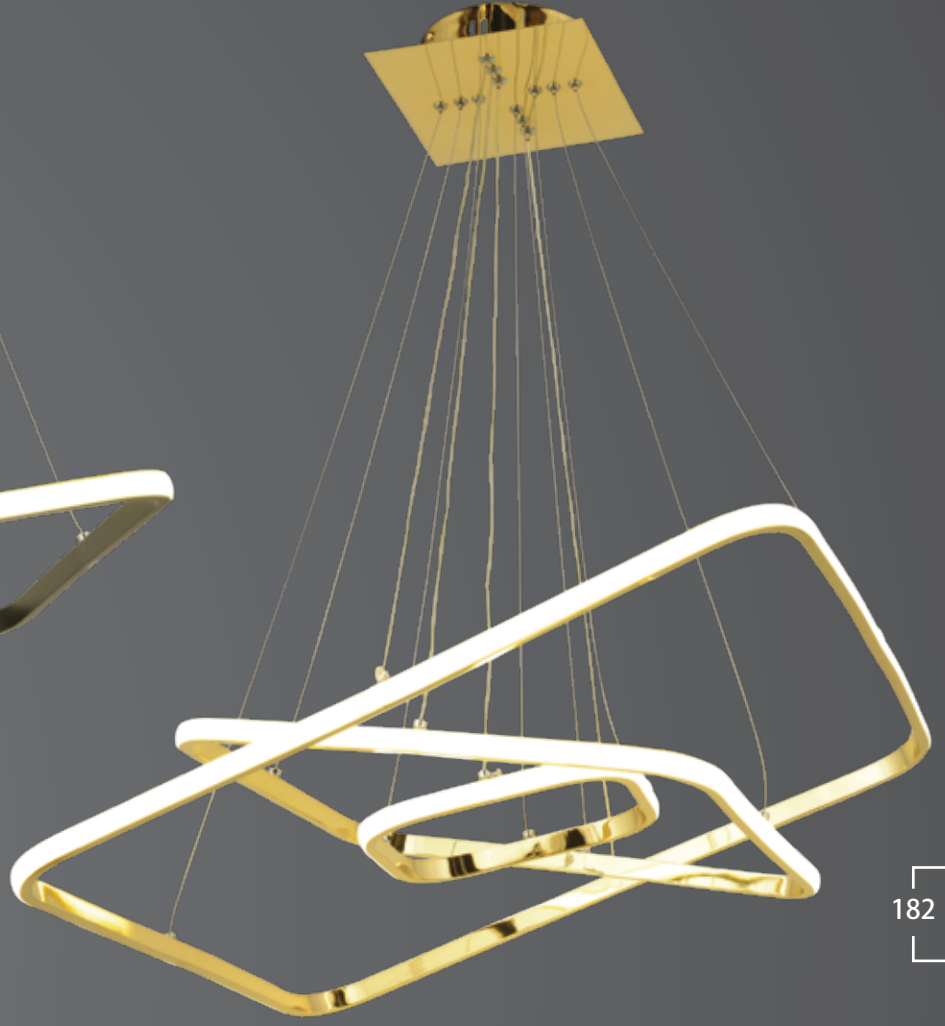

1586-20+30+40

W: 40 H: 90

182