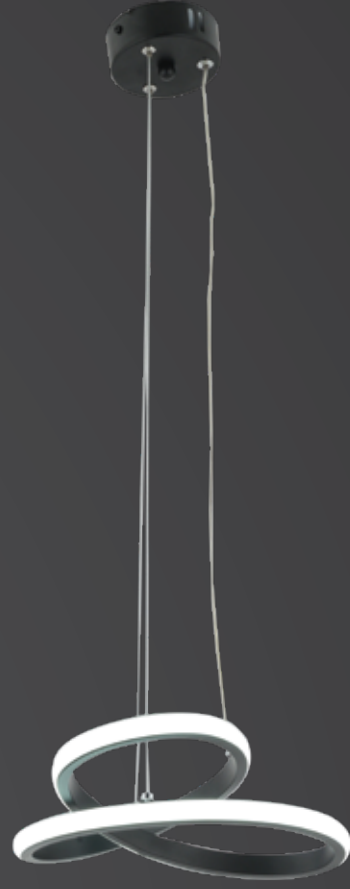

1810 KÜÇÜK

W: 30 H: 70