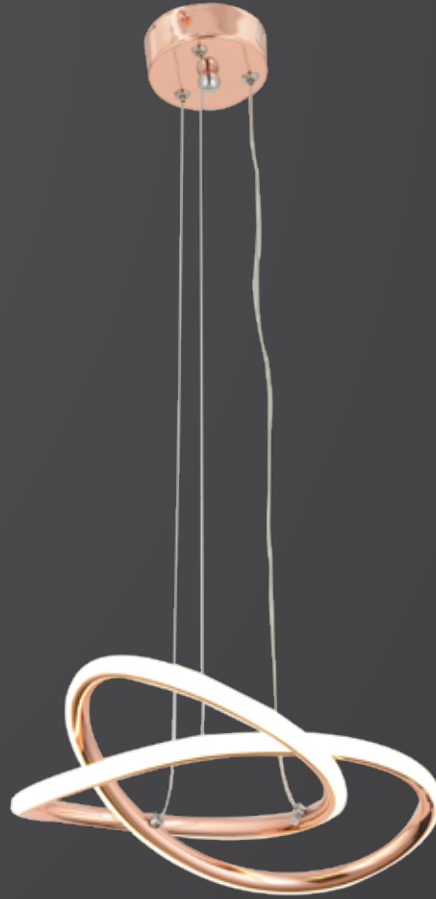

1820 KÜÇÜK

W: 30 H: 70