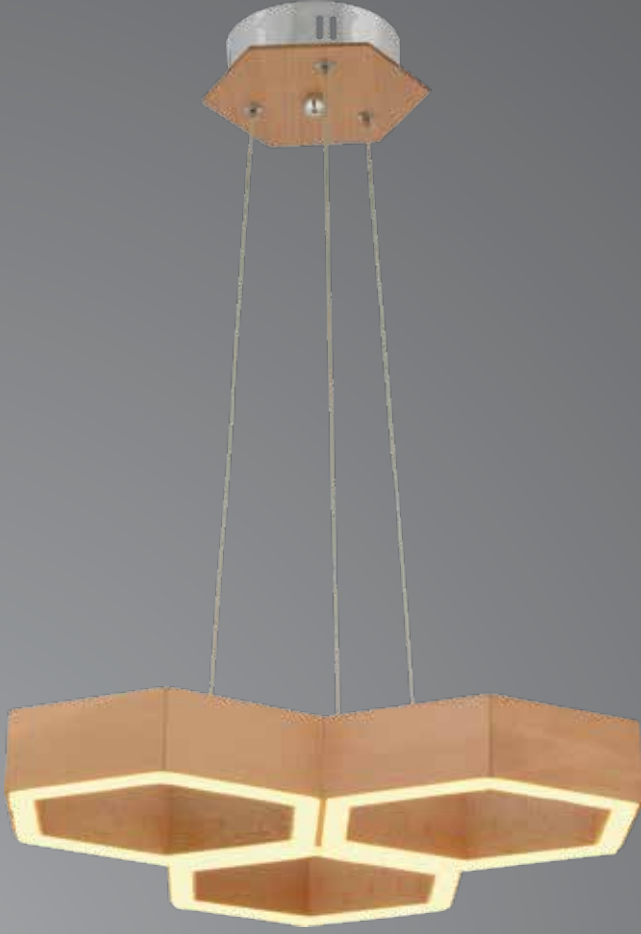

W: 65 H: 75

AÇIKLAMA / INFORMATION

- İç mekanlar için uygundur
- Işık rengi / Sarı - Beyaz
- Silikon Şerit
- 230v - 50/60Hz
- Suitable for indoor use
- Lighting color / White - Golden
- Silicone stripe
- 230v - 50/60Hz