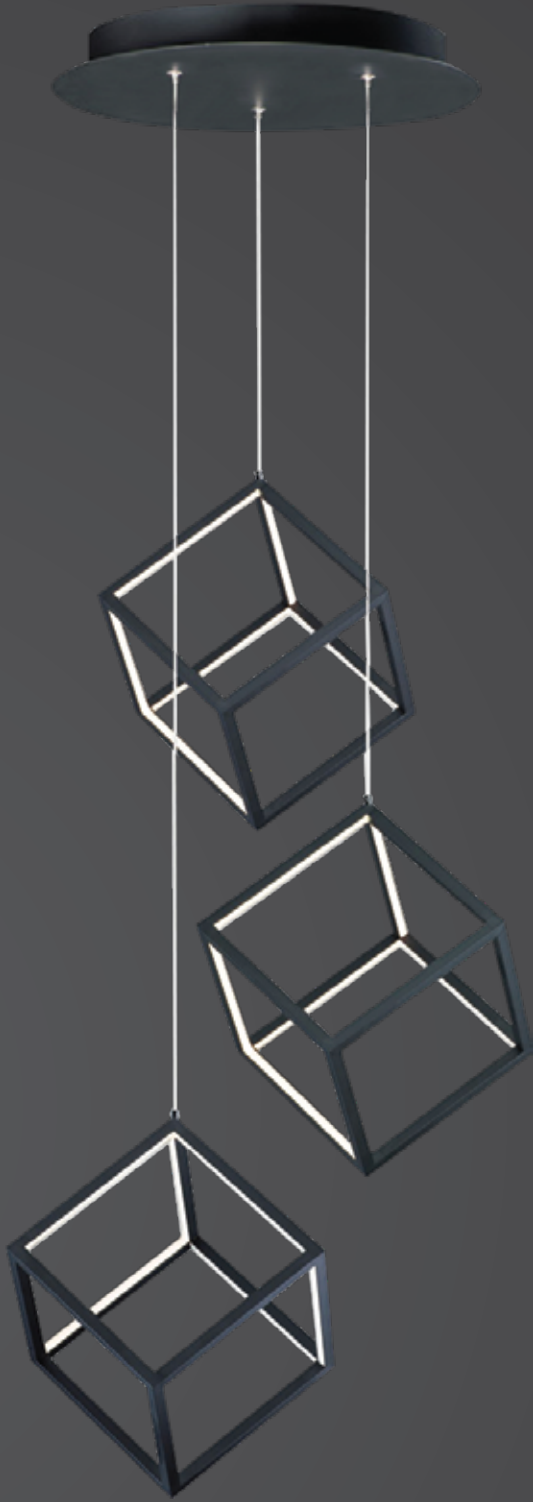

1919-3 SRK

W: 35 H: 80