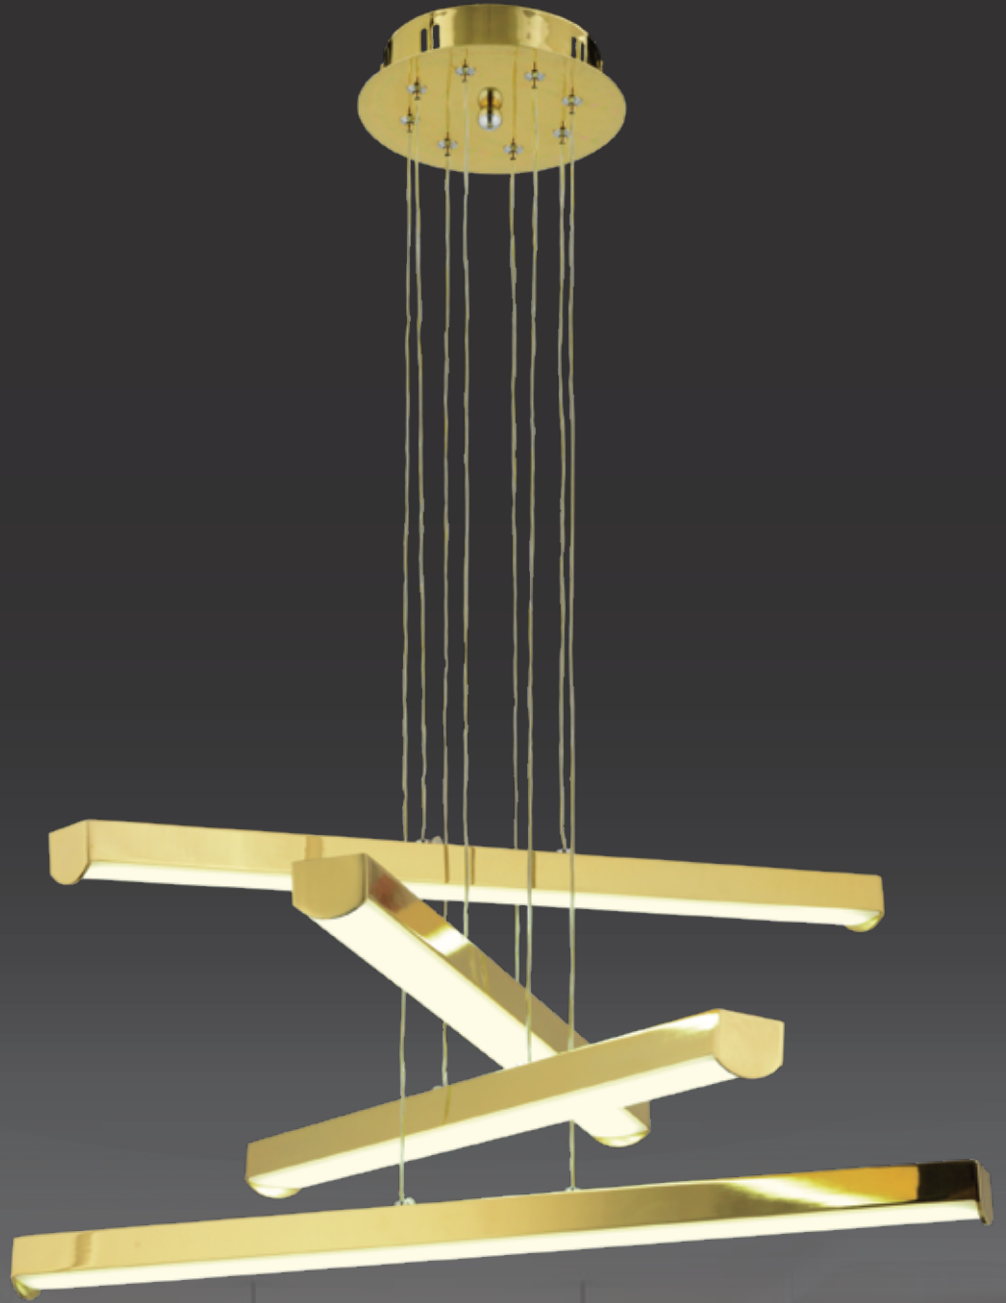

1873-4

W: 60 H: 90

AÇIKLAMA / INFORMATION

- •İç mekanlar için uygundur
- •Işık rengi / Sarı - Beyaz
- •Silikon Şerit
- •230v - 50/60Hz
- •Suitable for indoor use
- •Lighting color / White - Golden
- •Silicone stripe
- •230v - 50/60Hz

Renk / Color

Kaplamalı : Krom/Bakır/Altın/Saten/Eskitme/Platin - Boyalı : Beyaz/Siyah/Krem