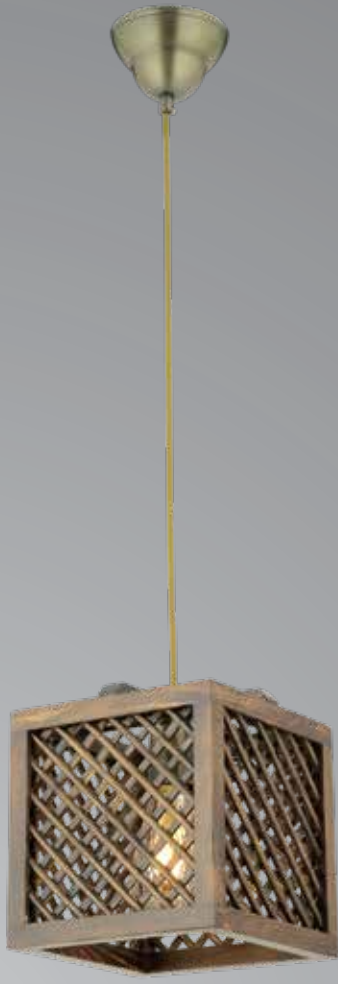

1891-20
W: 20 H: 60