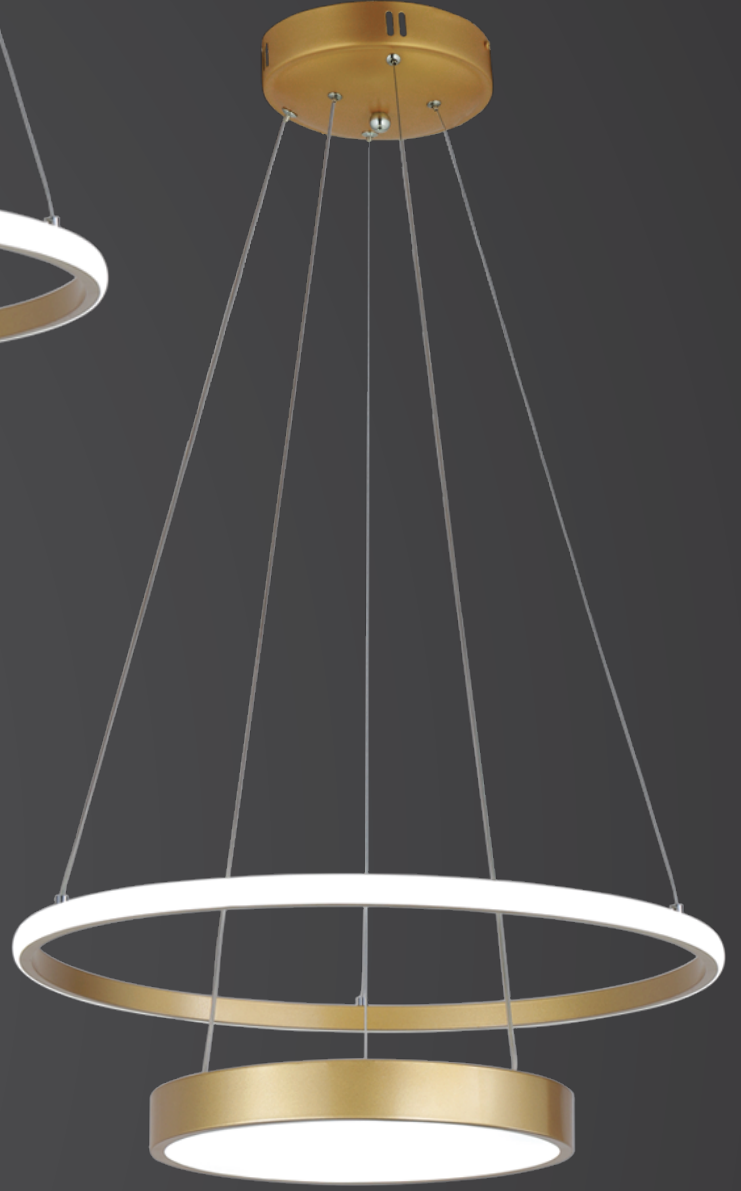

56

1982-20+40

W: 40 H: 70