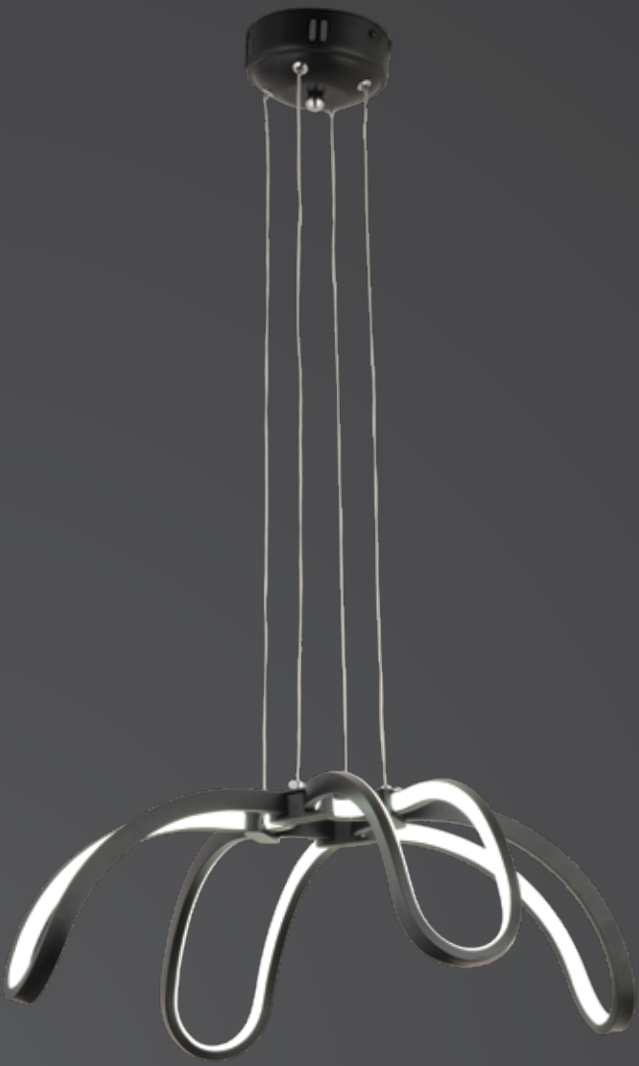

LED Renk / Color ● ○ ● Kaplamalı : Krom/Bakır/Altın/Saten/Eskitme/Platin - Boyalı : Beyaz/Siyah/Krem

1987-45

W: 45 H: 70

1987-60

W: 60 H: 80

1987-45

W: 45 H: 70

2'li SRL
3'lü SRL
4'lü SRL