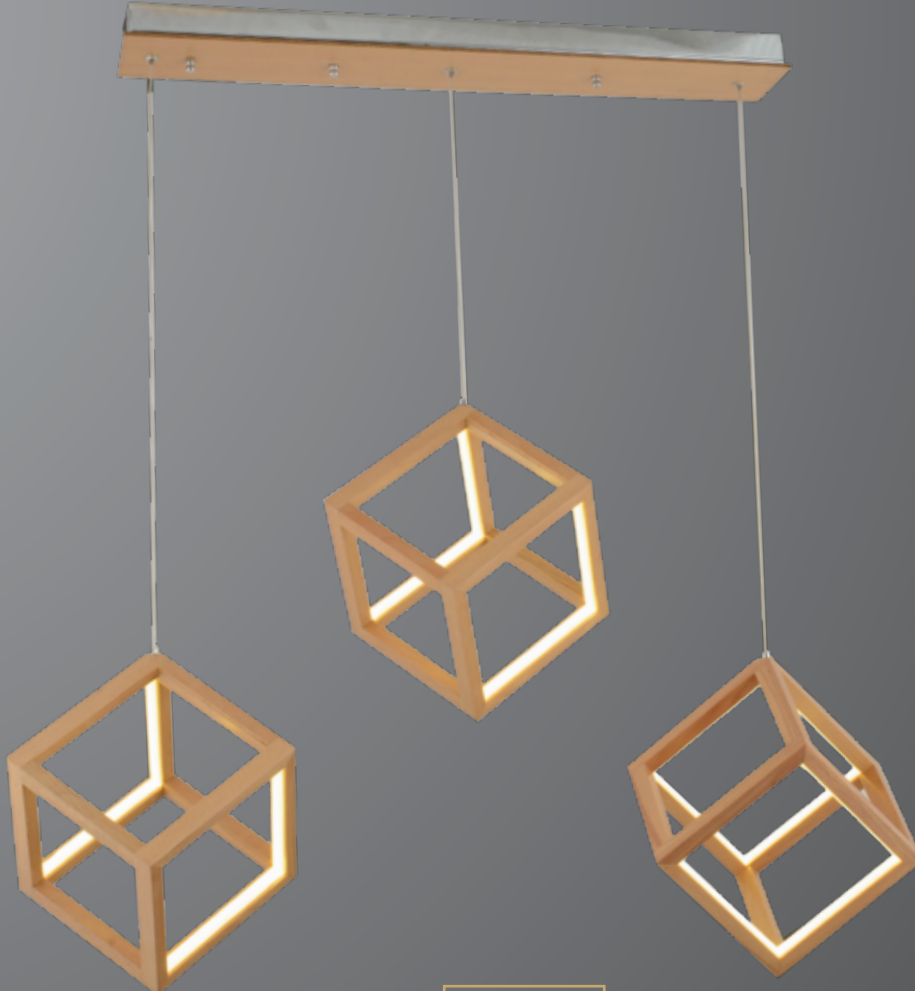

- İç mekanlar için uygundur
- Işık rengi / Sarı - Beyaz
- Silikon Şerit
- 230v - 50/60Hz
- Suitable for indoor use
- Lighting color / White - Golden
- Silicone stripe
- 230v - 50/60Hz

1922-4

W: 80 H: 80