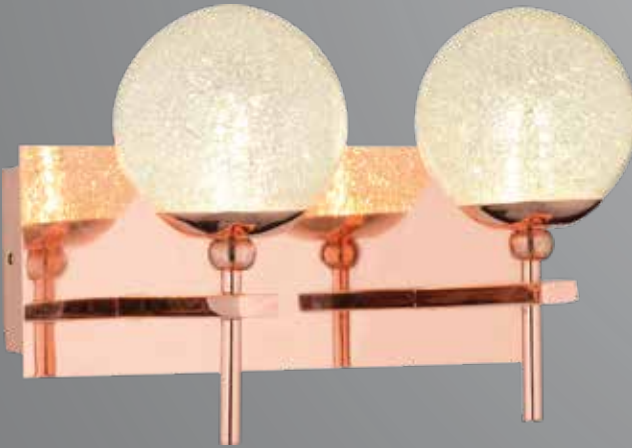

1770

W: 30 H: 14

1770

W: 13 H: 17