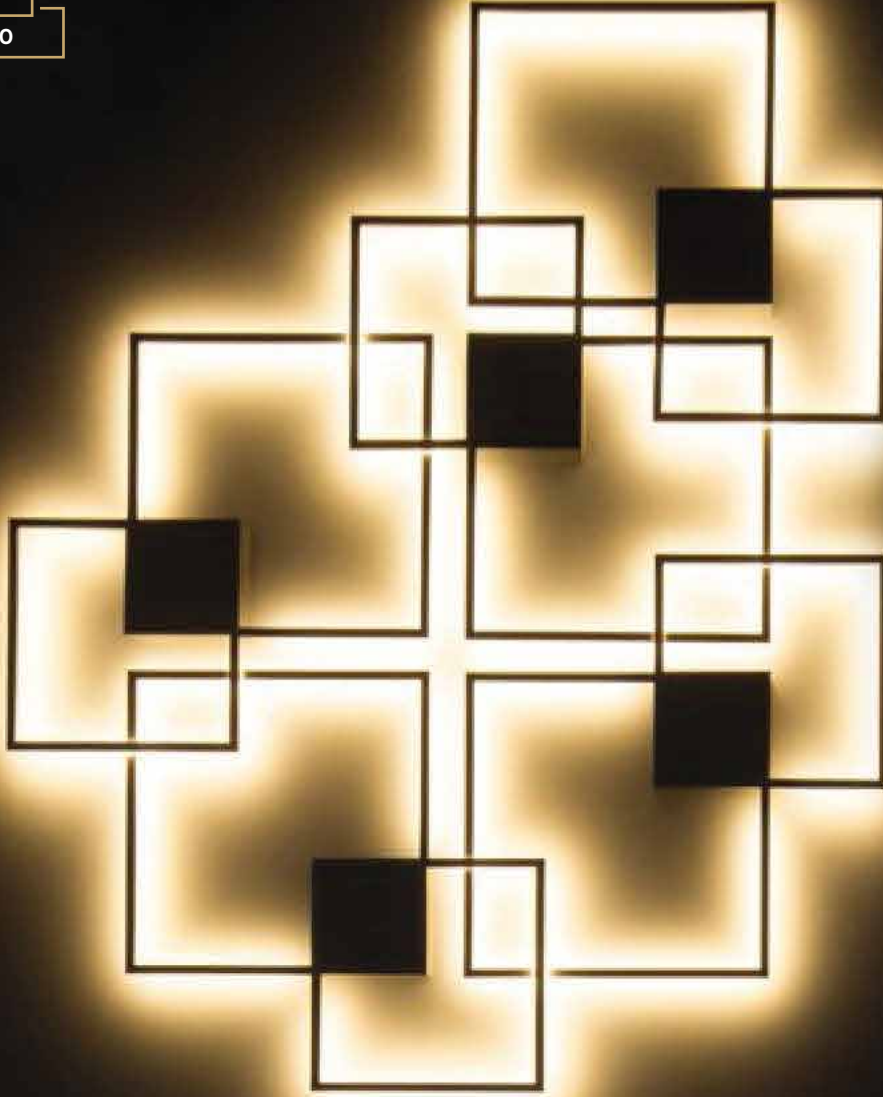

Kaplamalı : Krom/Bakır/Altın/Saten/Eskitme/Platin - Boyalı : Beyaz/Siyah/Krem

Renk / Color

1943-5

W: 80 H: 90

253

AÇIKLAMA / INFORMATION

- İç mekanlar için uygundur
- Işık rengi / Sarı - Beyaz
- Silikon Şerit
- 230v - 50/60Hz
- Suitable for indoor use
- Lighting color / White - Golden
- Silicone stripe
- 230v - 50/60Hz