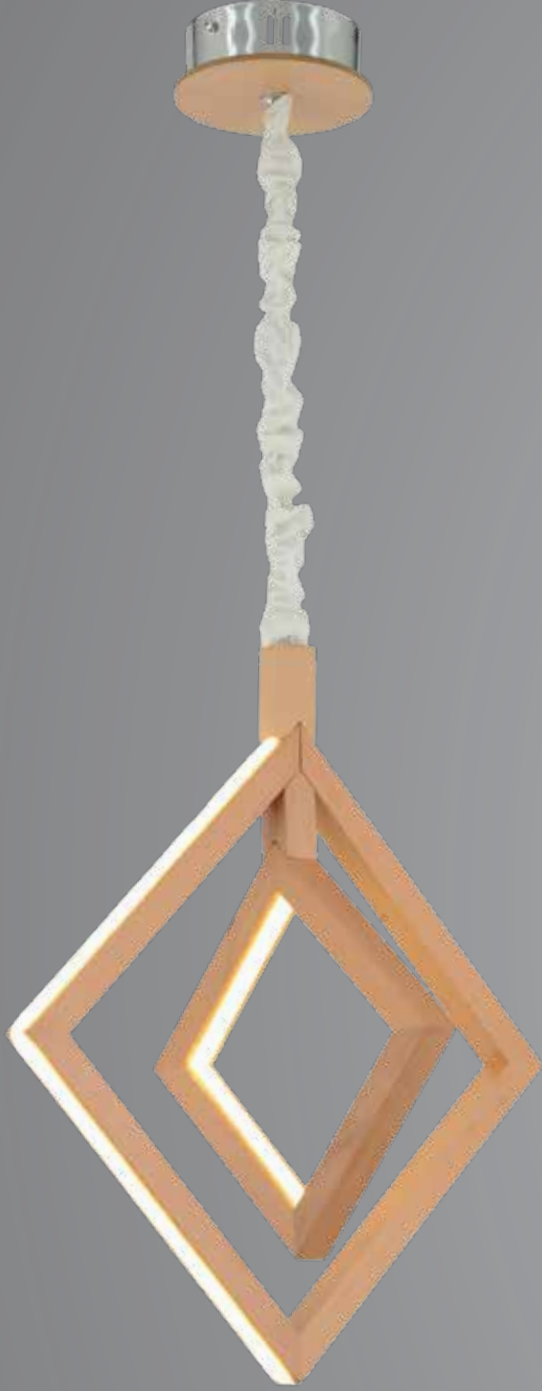

1937-BYK

W: 40 H: 70