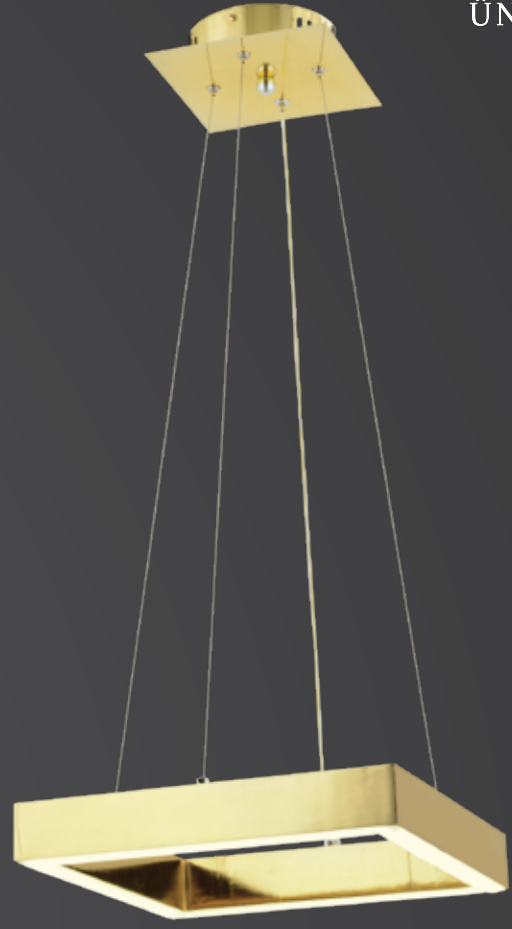

1882-40
W: 40 H: 60