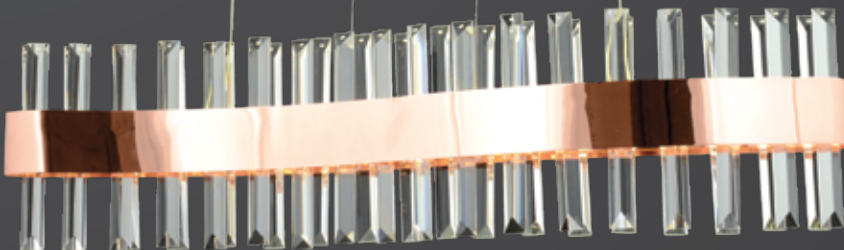

Renk / Color ● ○ ● Kaplamalı : Krom/Bakır/Altın/Saten/Eskitme/Platin - Boyalı : Beyaz/Siyah/Krem

1843-100
W: 100 H: 100

1842-80
W: 80 H: 90

1843-80
W: 80 H: 90

3'lü SRL
4'lü SRL
5'li SRL
3'lü SRK
4'lü SRK
5'li SRK
KÇKTEKLİ
BYKTEKLİ
APLİK
MASA LAMBASI
LAMBADER