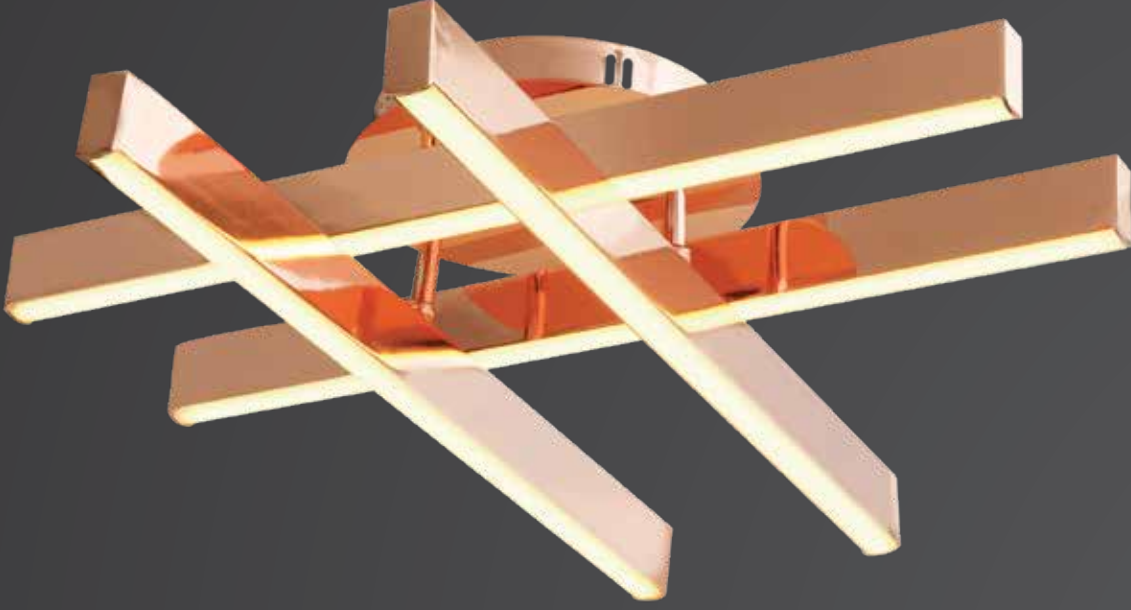

2'li
4'lü

1872-4

W: 60 H: 18