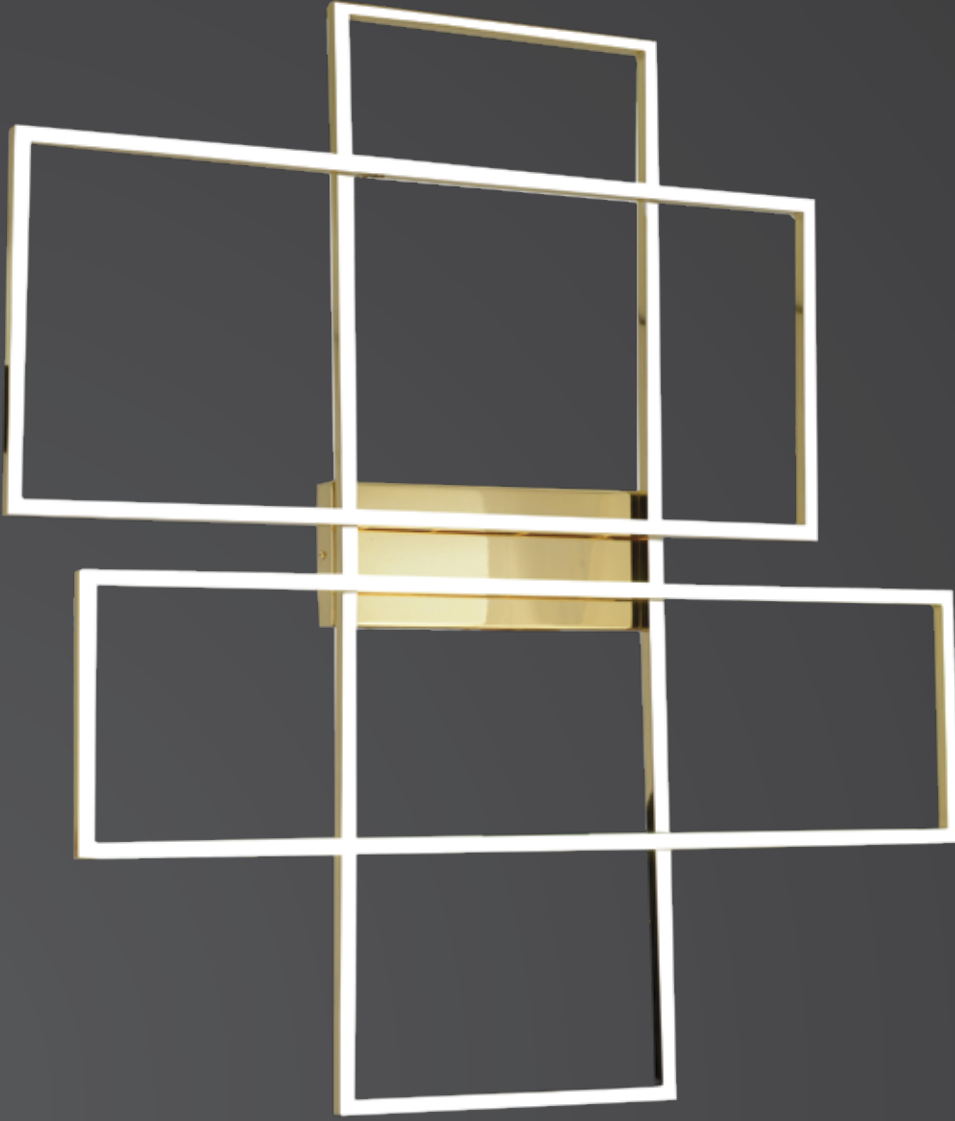

1871-3

W: 90 H: 90