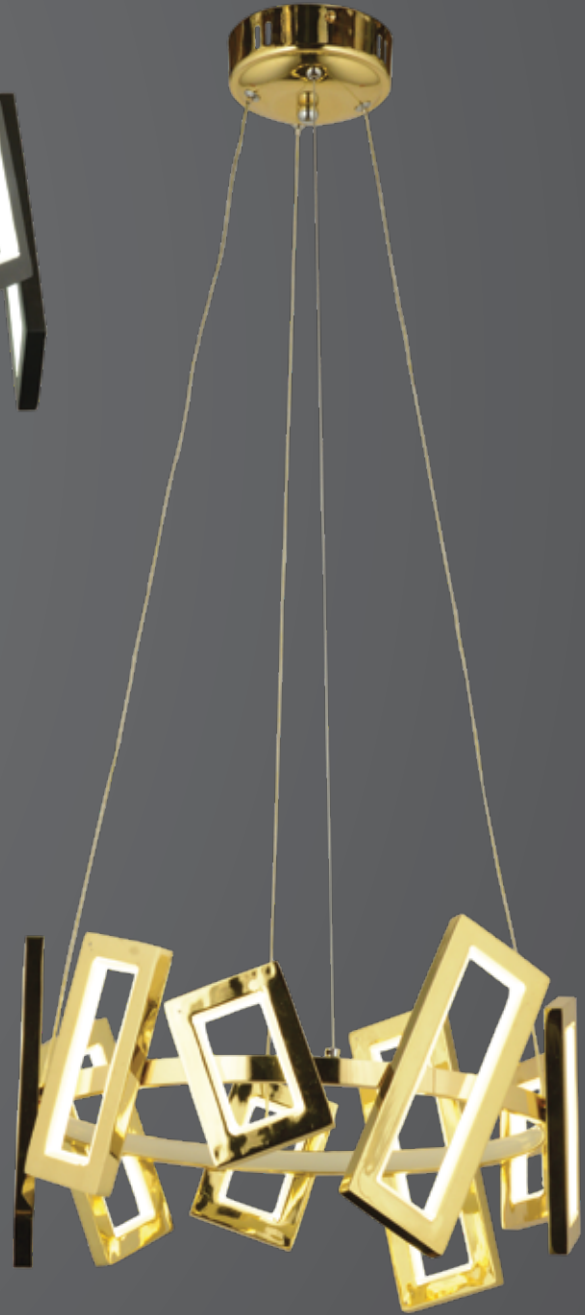

1953-40
W: 40 H: 65