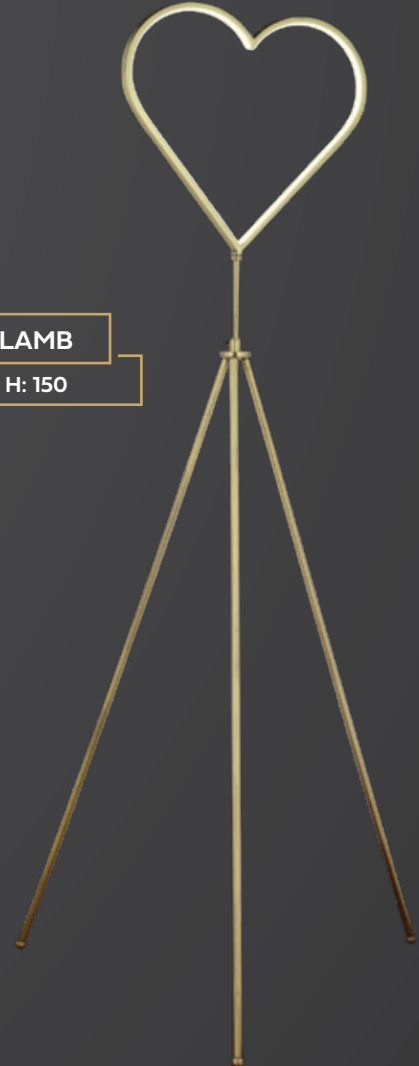

1832-LAMB
W: 40 H: 150