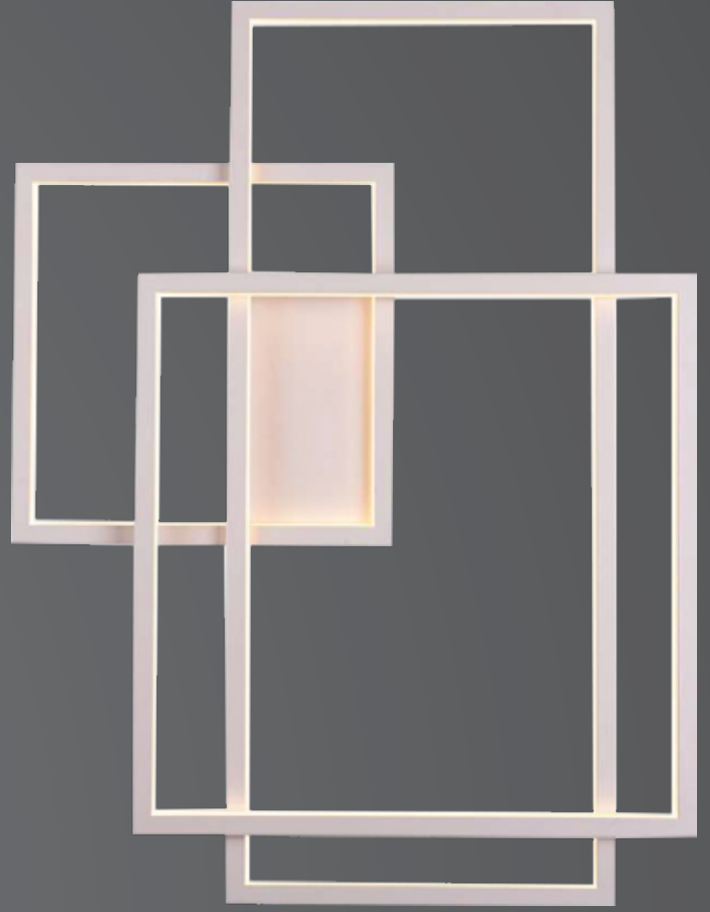

1943-2
W: 50 H: 70

254