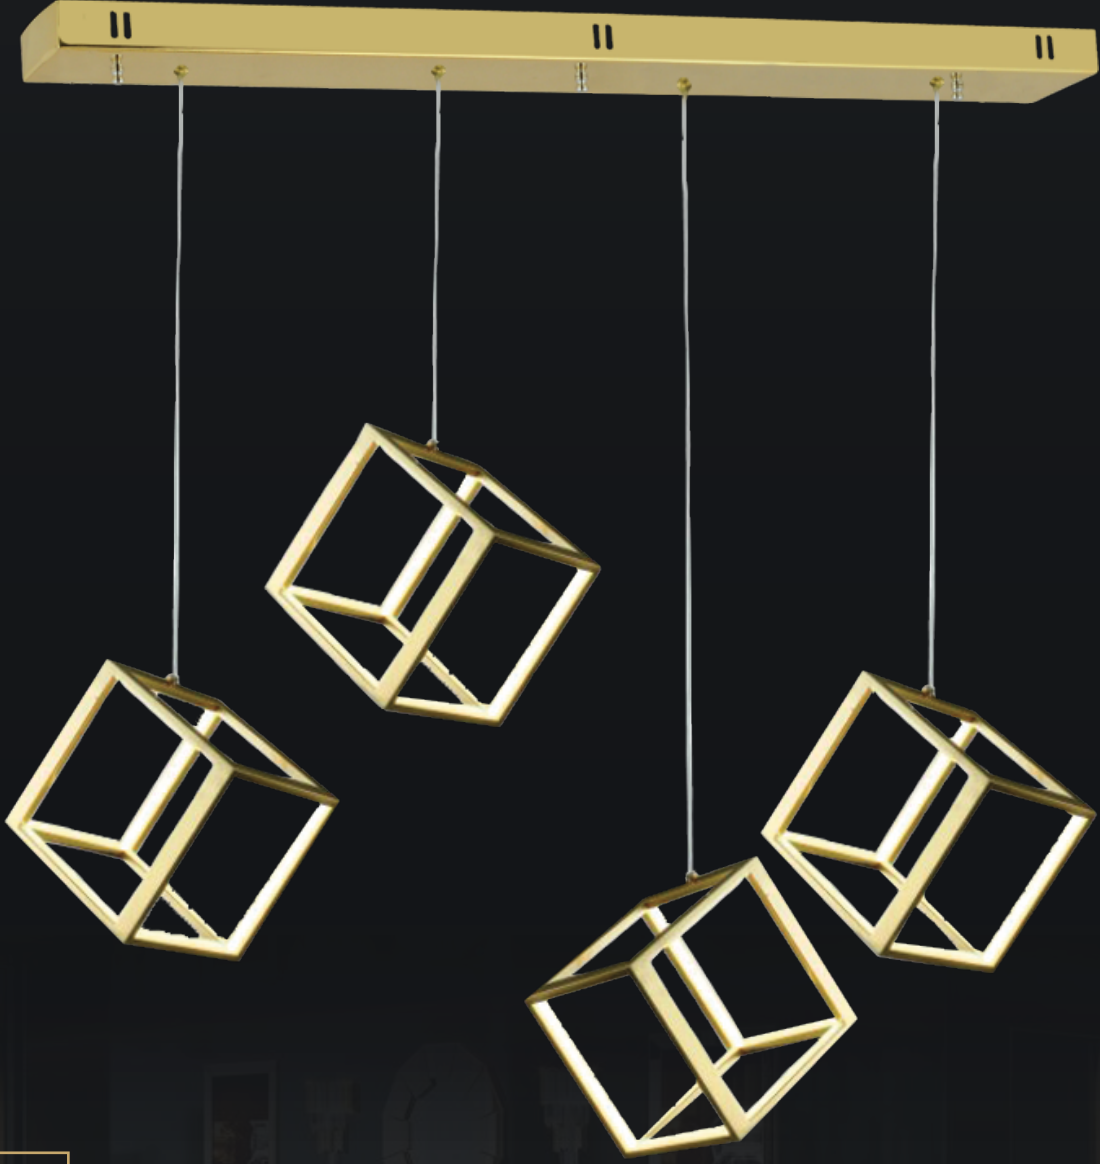

3'lü
4'lü
5'li
6'li

367

1919-4 SRL

W: 80 H: 80

AÇIKLAMA / INFORMATION

- •İç mekanlar için uygundur
- •Işık rengi / Sarı - Beyaz
- •Silikon Şerit
- •230v - 50/60Hz
- •Suitable for indoor use
- •Lighting color / White - Golden
- •Silicone stripe
- •230v - 50/60Hz

Renk / Color

Kaplamalı : Krom/Bakır/Altın/Saten/Eskitme/Platin - Boyalı : Beyaz/Siyah/Krem