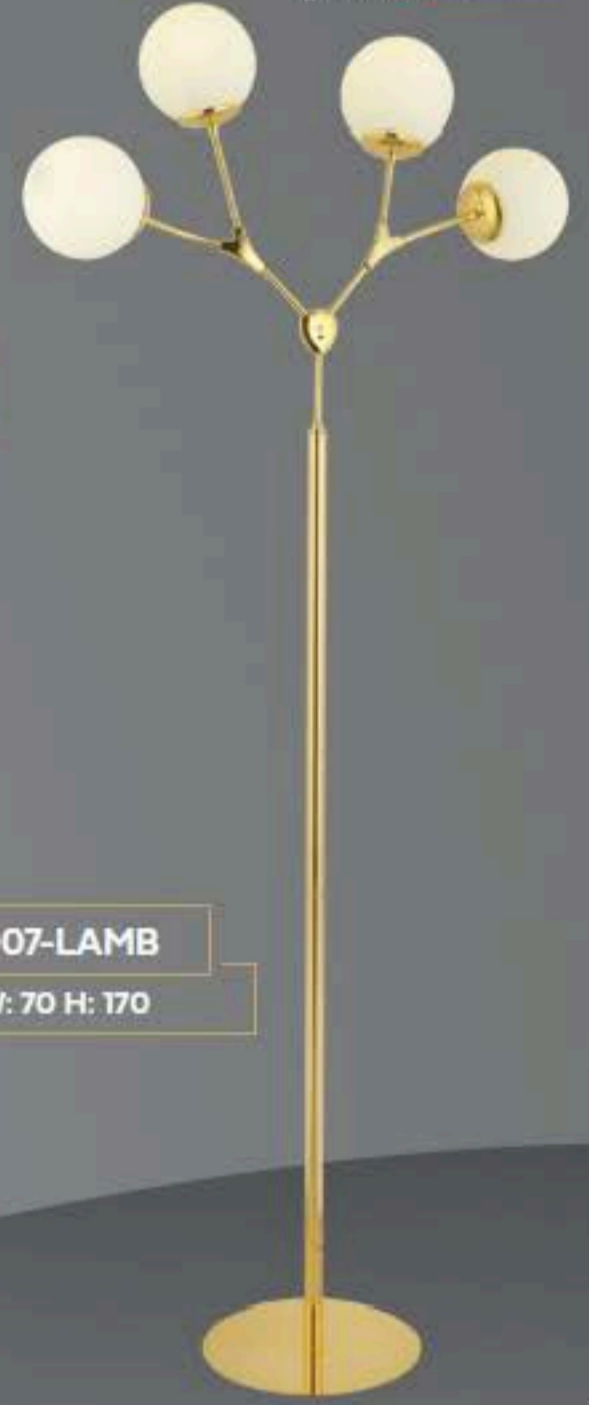

Renk / Color ● ○ ● Kaplamalı : Krom/Bakır/Altın/Saten/Eskitme/Platin - Boyalı : Beyaz/Siyah/Krem

1909-LAMB
W: 30 H: 160

1909-LAMB
W: 30 H: 160

1907-LAMB
W: 70 H: 170

1907-LAMB
W: 70 H: 170

1909-M. LAMB
W: 25 H: 48