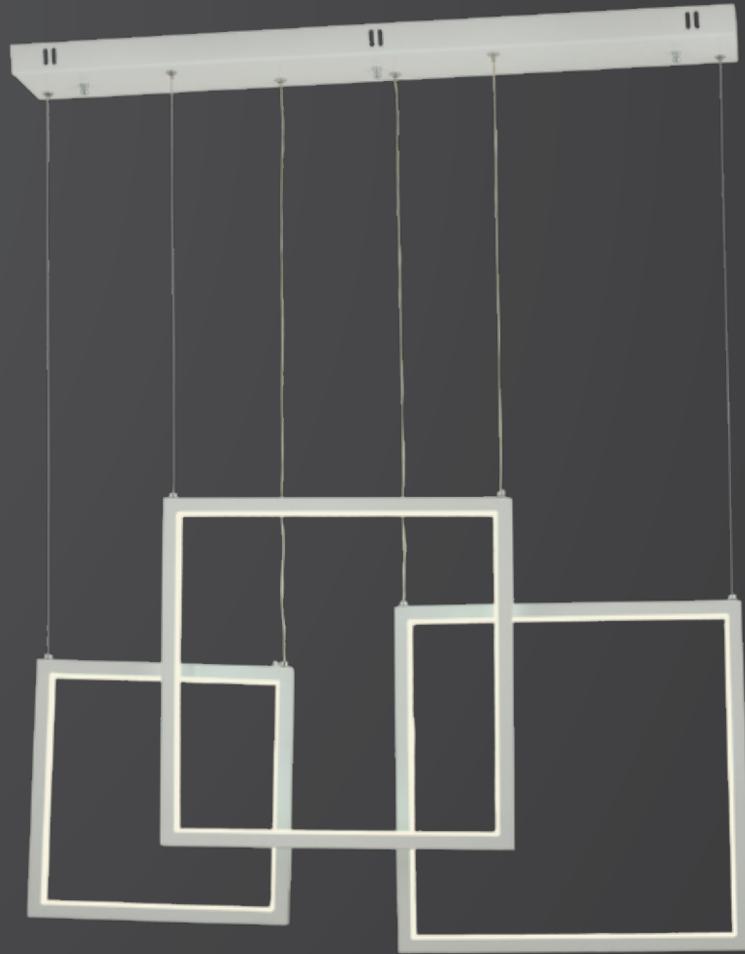

1857-30+40+40

W: 70 H: 100