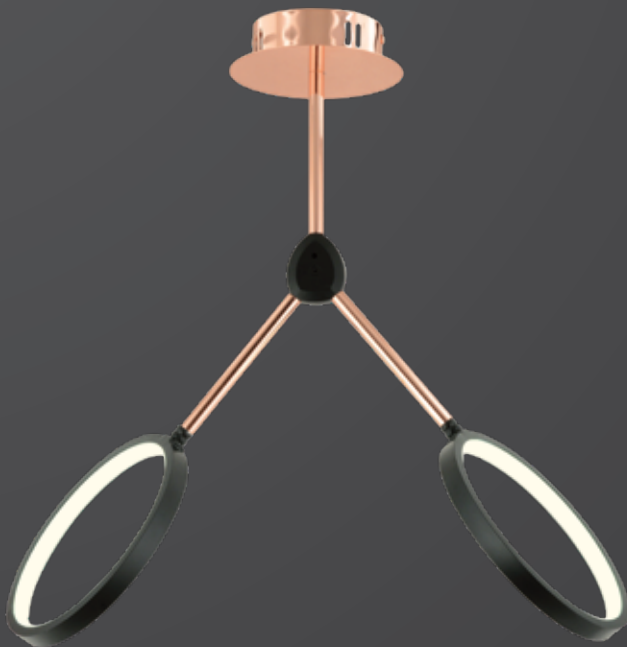

1911-2
W: 45 H: 50