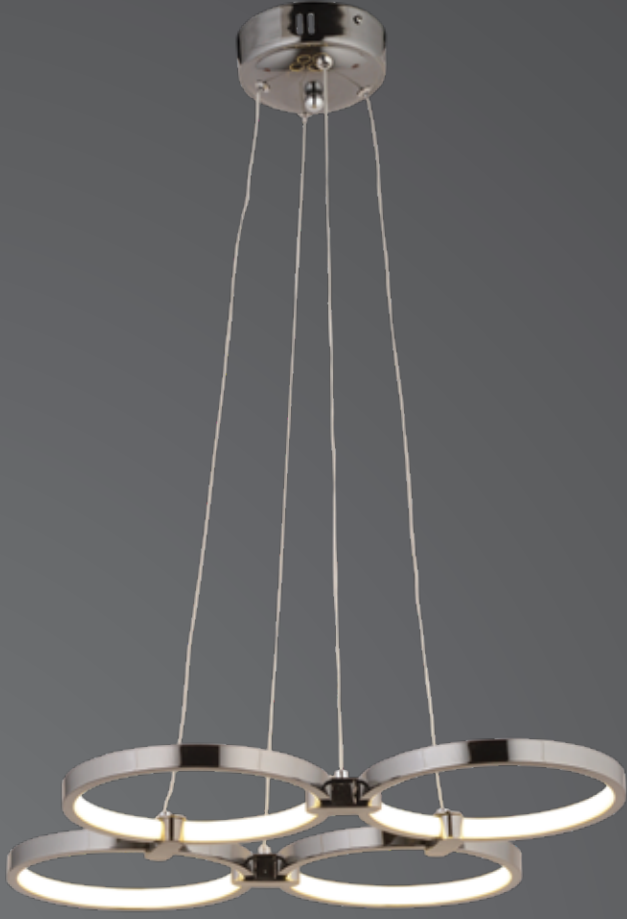

1991-4-1
W: 45 H: 70