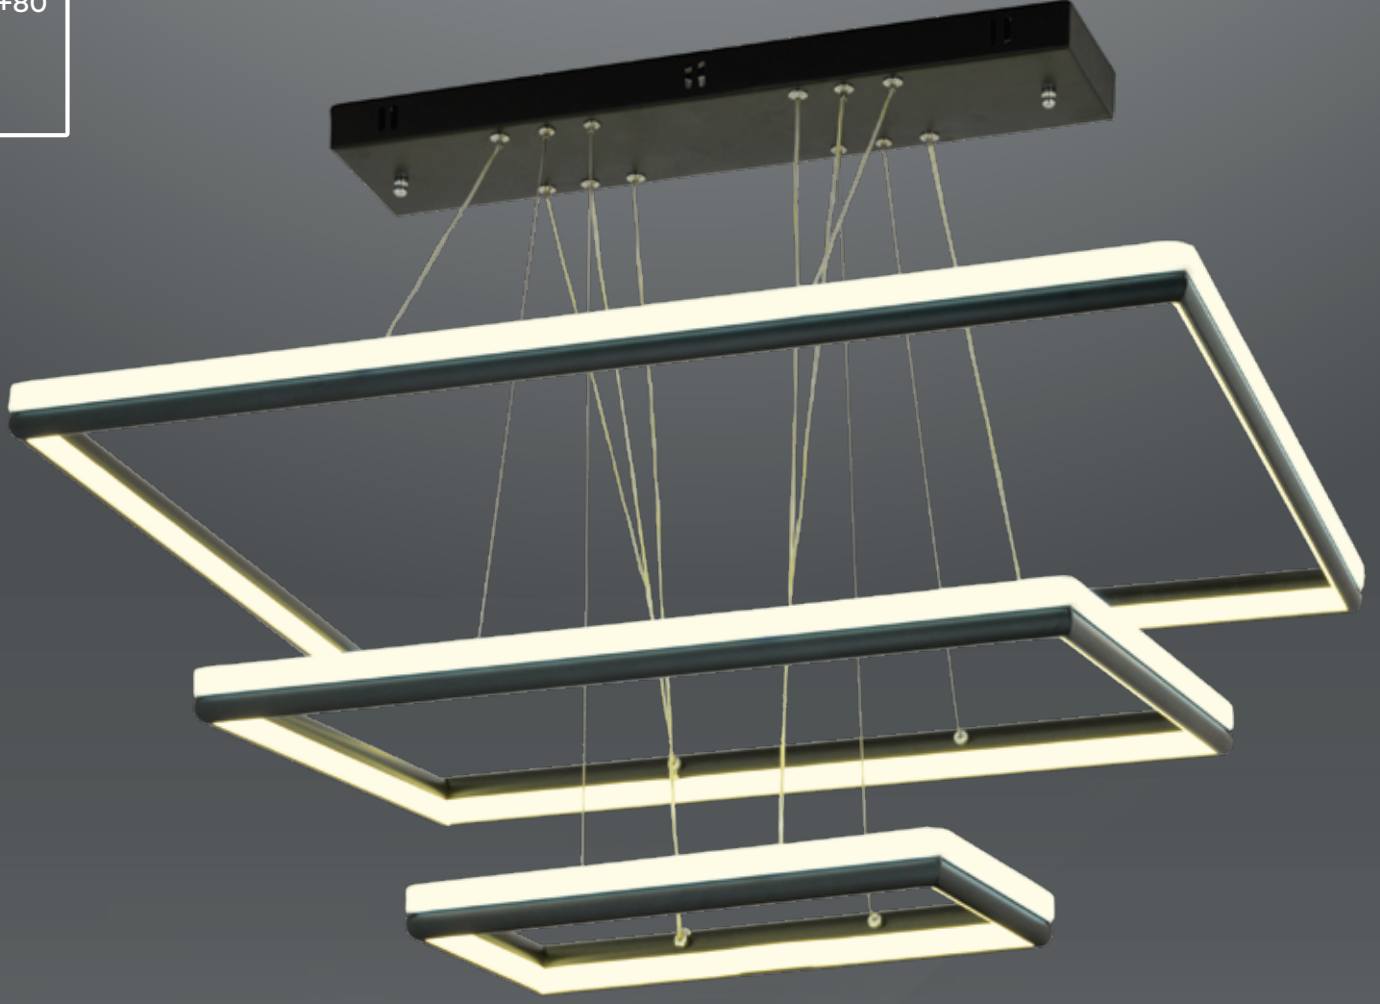

W: 60 H: 80

40'lık
60'lık
80'lık
40+60+80
40+60
40+80
60+80

259

1918-40+60+80

W: 80 H: 100

AÇIKLAMA / INFORMATION

- İç mekanlar için uygundur
- Işık rengi / Sarı - Beyaz
- Silikon Şerit
- 230v - 50/60Hz
- Suitable for indoor use
- Lighting color / White - Golden
- Silicone stripe
- 230v - 50/60Hz