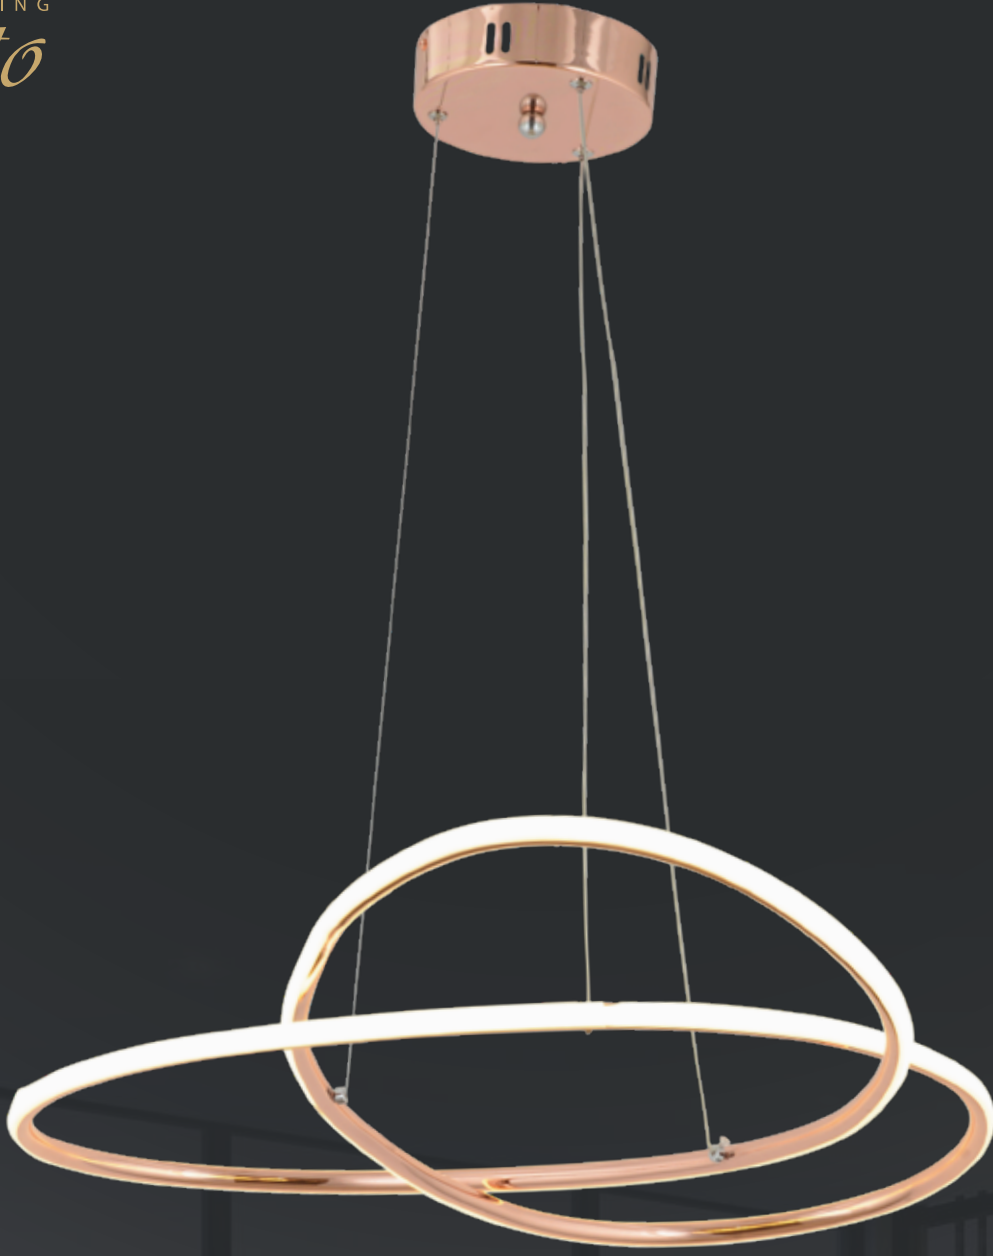

LIGHTING
...Viento

KÜÇÜK
ORTA
BÜYÜK
APLIK

145

1820 BYK

W: 60 H: 80

AÇIKLAMA / INFORMATION

- •İç mekanlar için uygundur
- •Lighting color /White - Golden
- •Işık rengi /Sarı - Beyaz
- •Silikon Şerit
- •230v - 50/60Hz
- •Suitable for indoor use
- •Silicone stripe
- •230v - 50/60Hz

Renk / Color

Kaplamalı : Krom/Bakır/Altın/Saten/Eskitme/Platin - Boyalı : Beyaz/Siyah/Krem