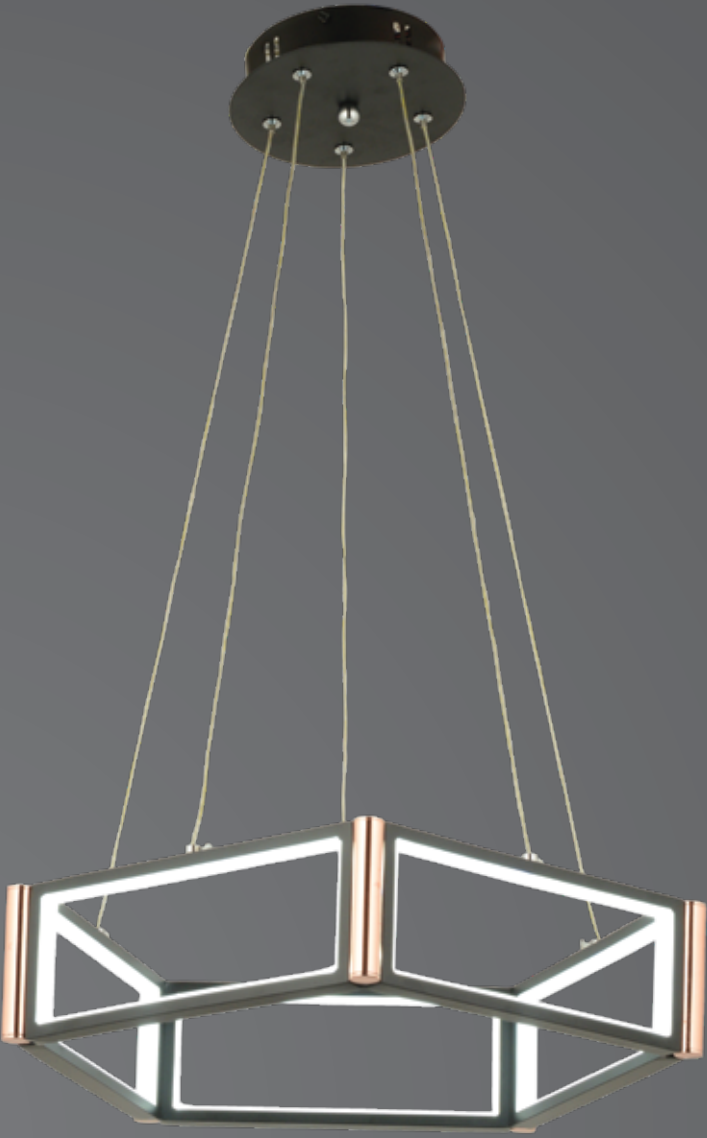

1968-5
W: 50 H: 70