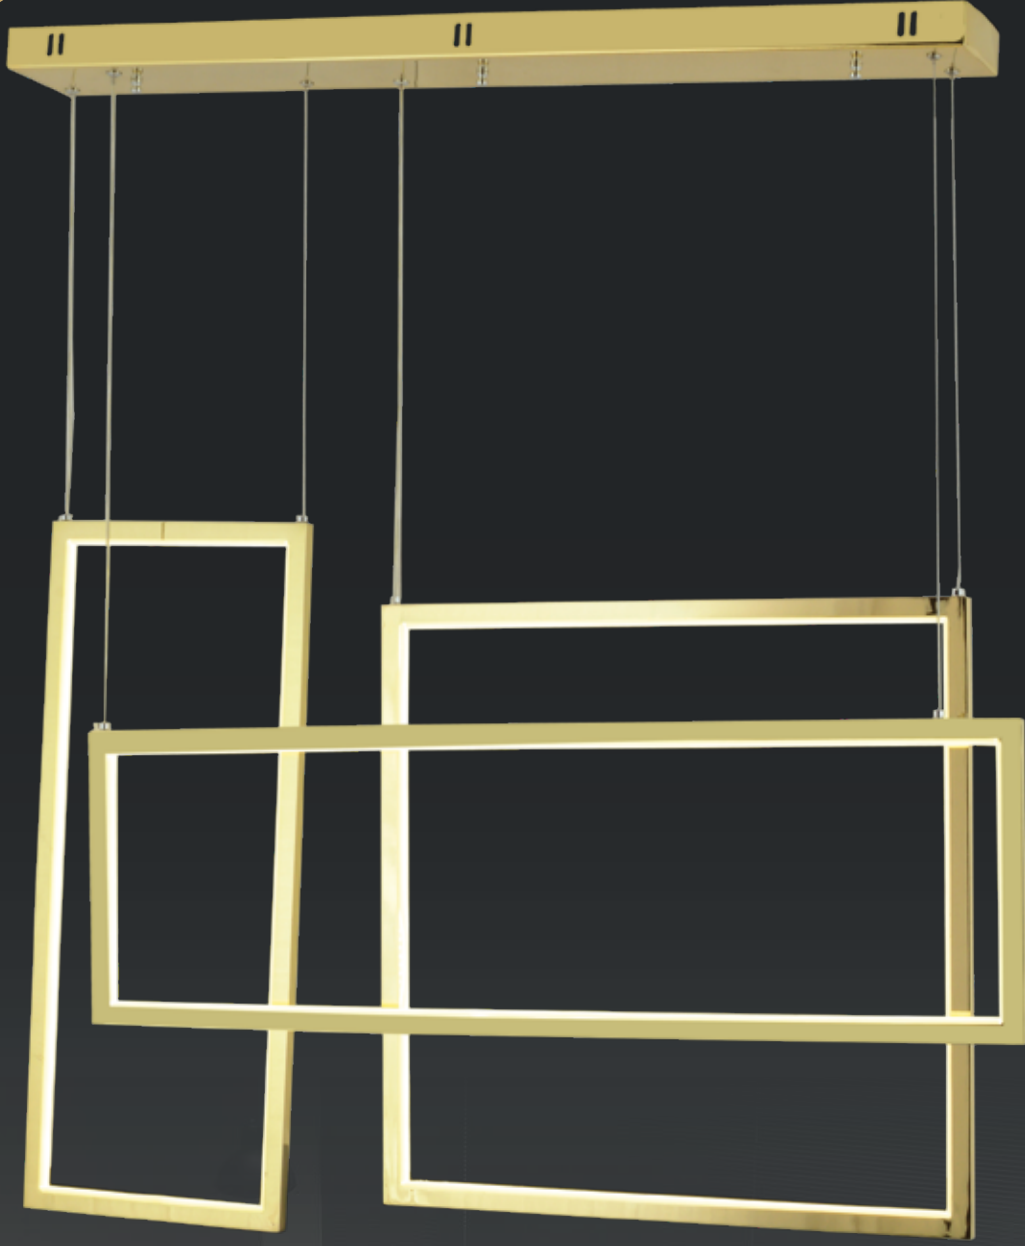

373

1862-50+60+80

W: 90 H: 100

AÇIKLAMA / INFORMATION

- İç mekanlar için uygundur
- Işık rengi / Sarı - Beyaz
- Silikon Şerit
- 230v - 50/60Hz
- Suitable for indoor use
- Lighting color / White - Golden
- Silicone stripe
- 230v - 50/60Hz