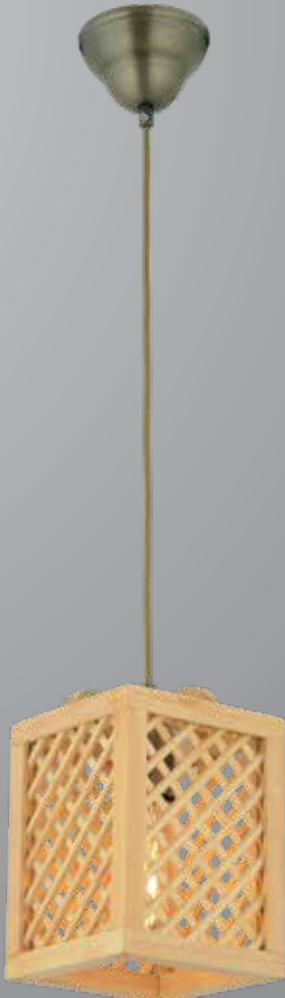

1890-15
W: 15 H: 60