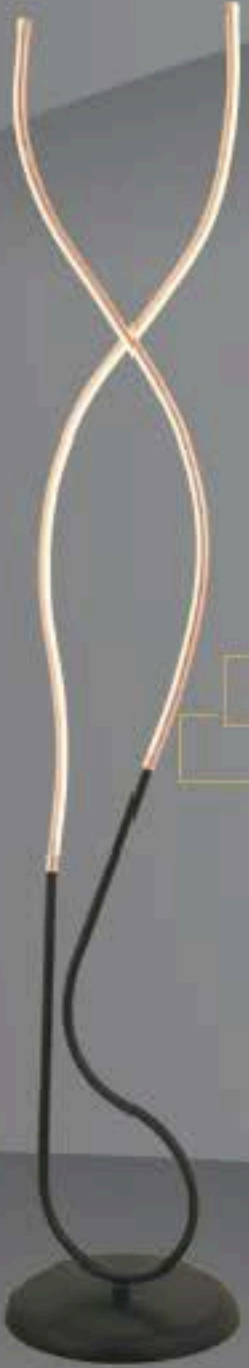

397

1834

W: 25 H: 48