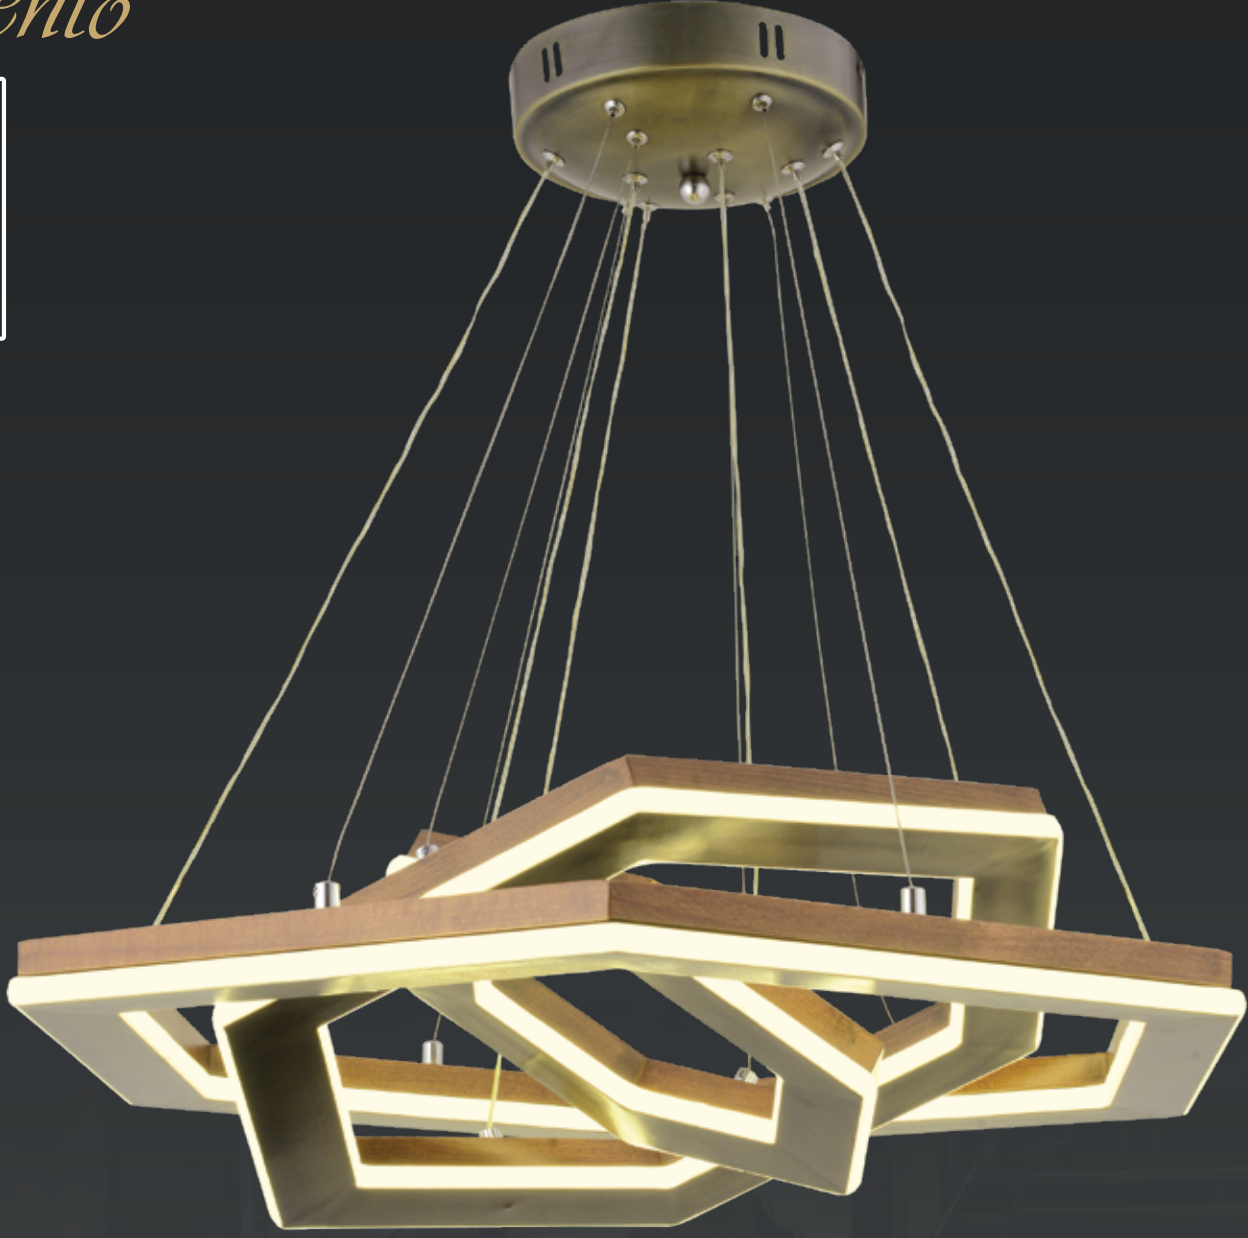

1846-60
W: 60 H: 80

1846-115
W: 115 H: 120

70

1846-60
W: 60 H: 80

LIGHTING ...Viento

30'luk
45'lik
60'lik
30+45
30+60
45+60
30+45+60

1878-45+60+80

W: 80 H: 100