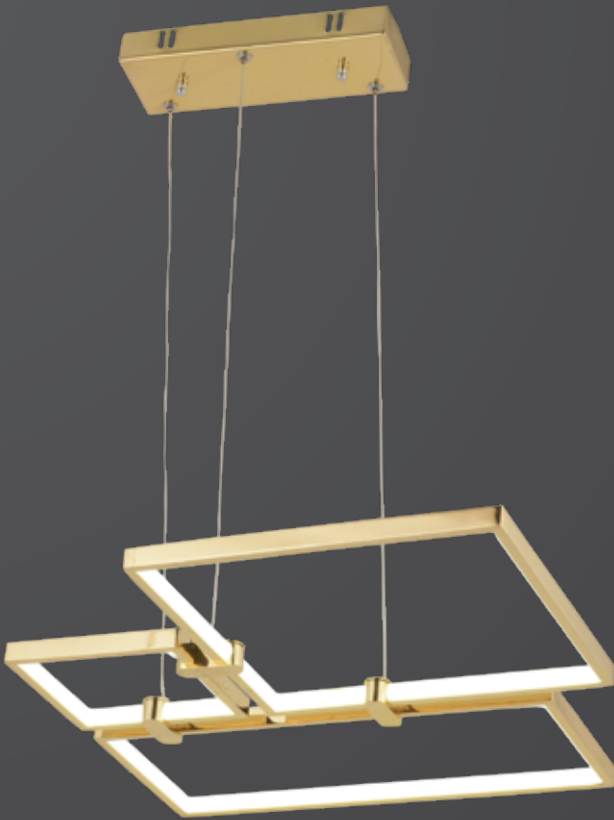

2004-45

W: 45 H: 70