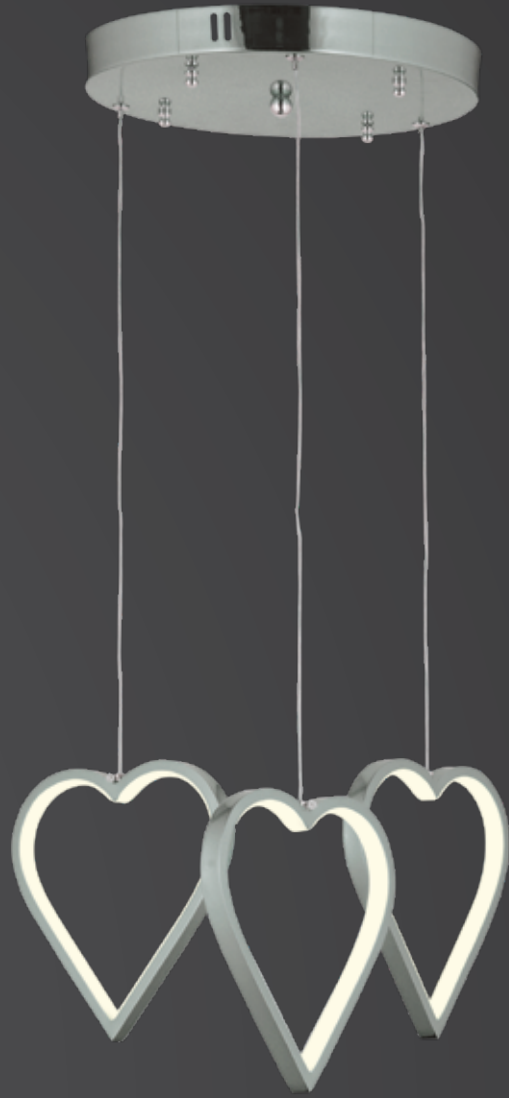

1904-3-SRK
W: 30 H: 70

168