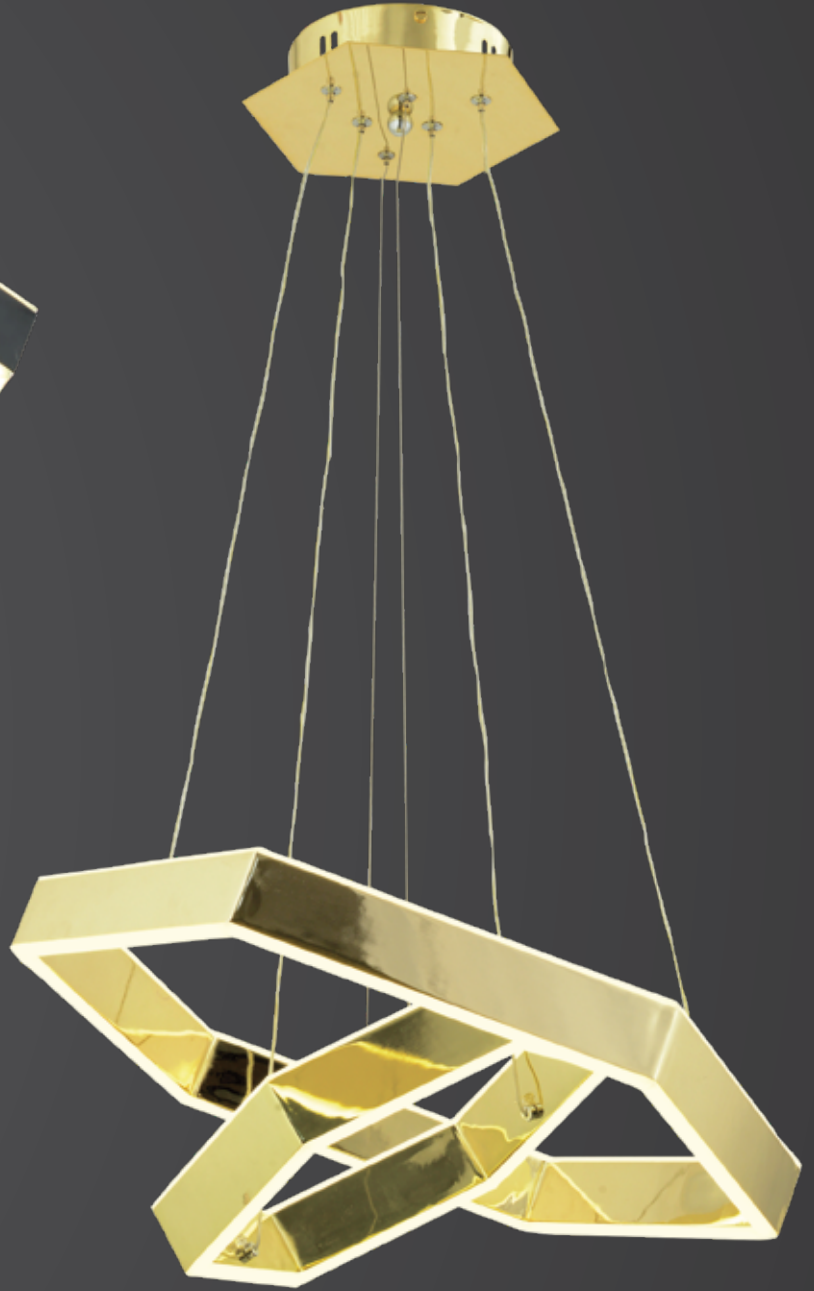

1838-45+60

W: 60 H: 90