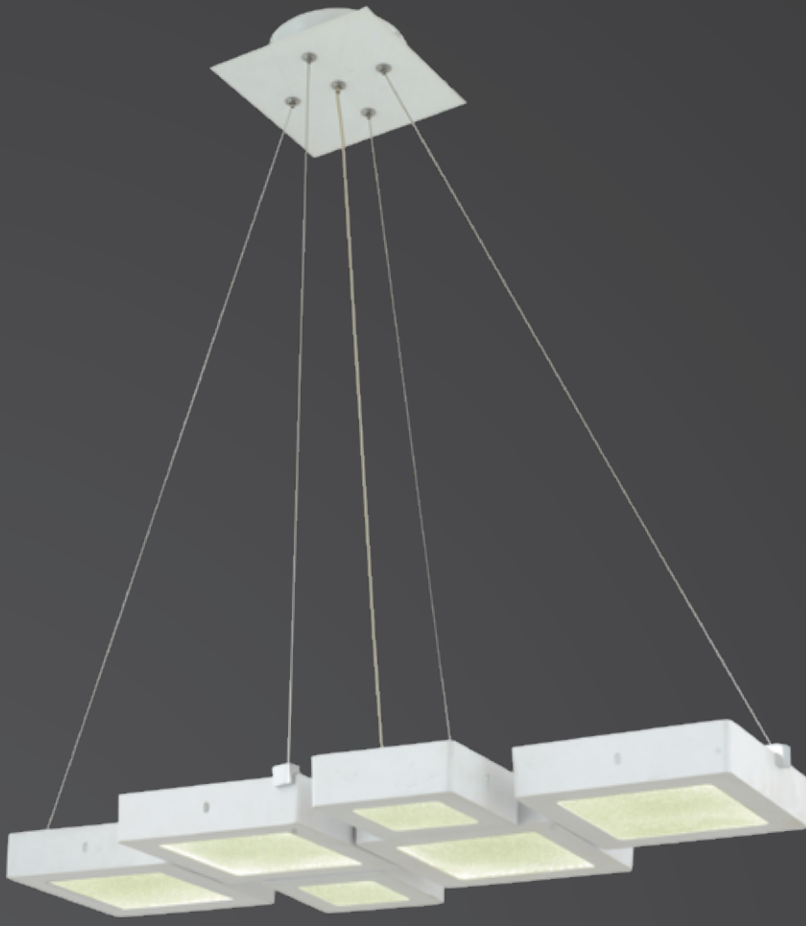

1930-6
W: 80 H: 90