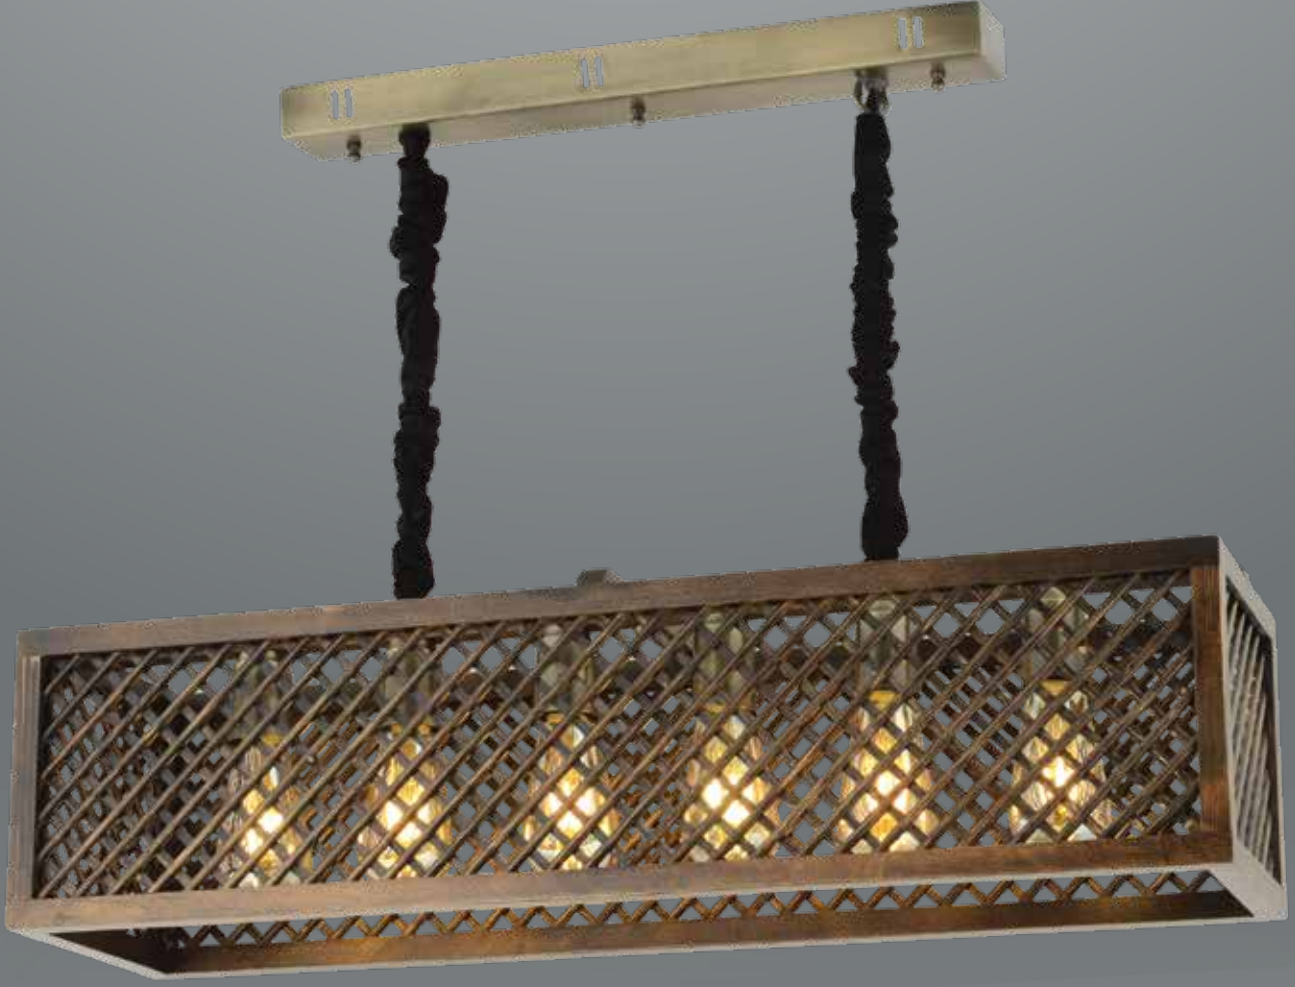

60'lık
80'lık

335

1891-6

W: 80 H: 50

AÇIKLAMA / INFORMATION

- •İç mekanlar için uygundur
- •Lighting color /White - Golden
- •Işık rengi / Sarı - Beyaz
- •Silikon Şerit
- •230v - 50/60Hz
- •Suitable for indoor use
- •Lighting color /White - Golden
- •Silicone stripe
- •230v - 50/60Hz

E14

Renk / Color ● ○ ● Krom / Bakır / Altın / Saten / Eski tme / Platin - Boyalı : Beyaz / Siyah / Krem