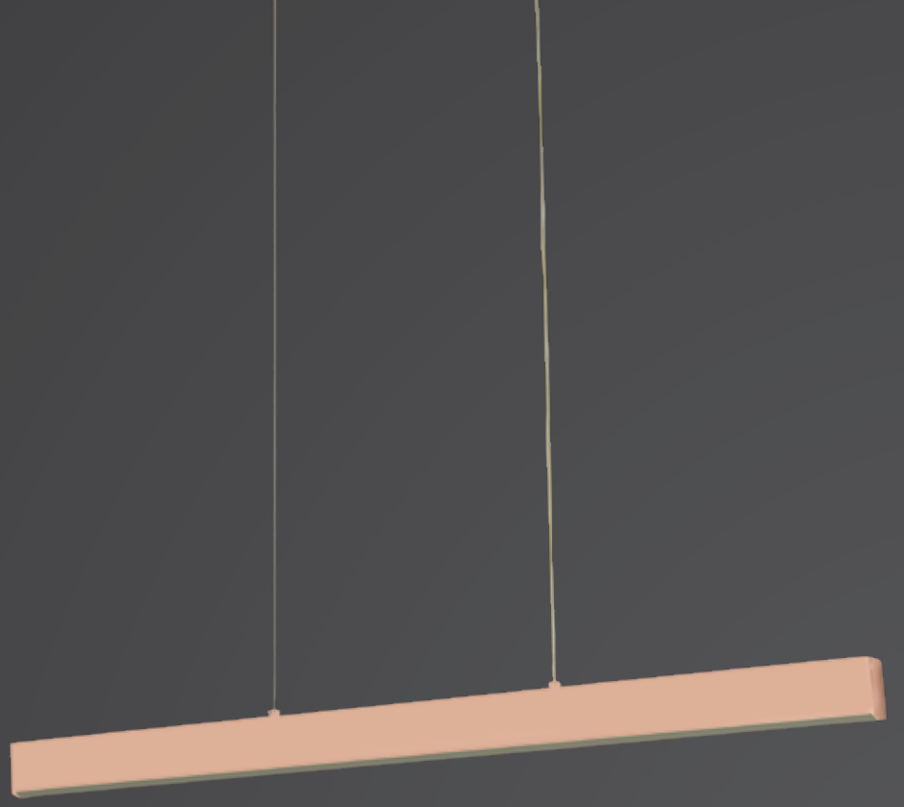

1899-85

W: 85 H: 100