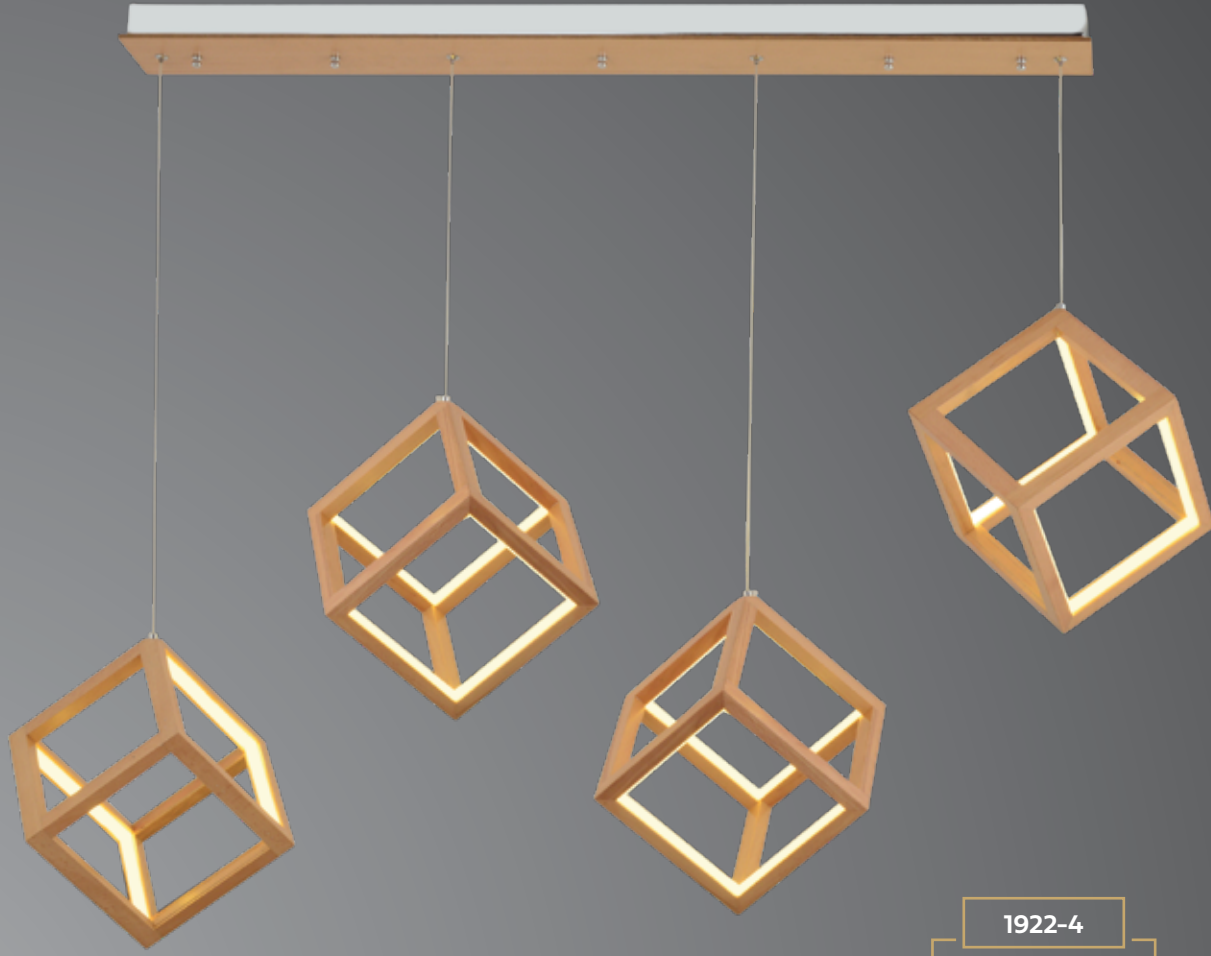

- İç mekanlar için uygundur
- Işık rengi / Sarı - Beyaz
- Silikon Şerit
- 230v - 50/60Hz
- Suitable for indoor use
- Lighting color / White - Golden
- Silicone stripe
- 230v - 50/60Hz

1922-4

W: 80 H: 80