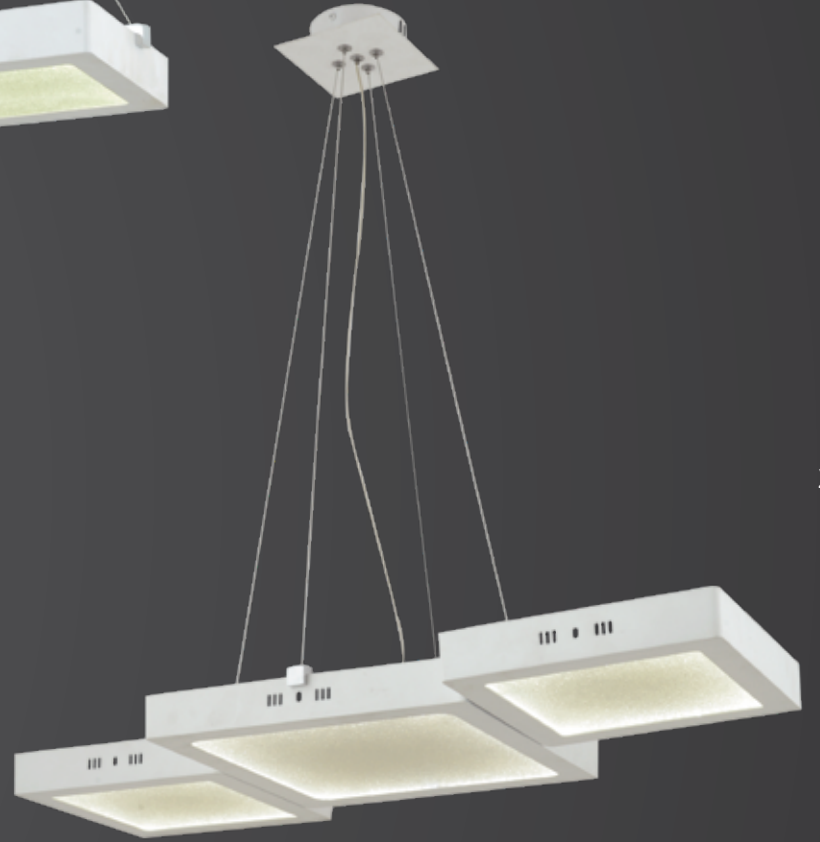

1930-3
W: 75 H: 70