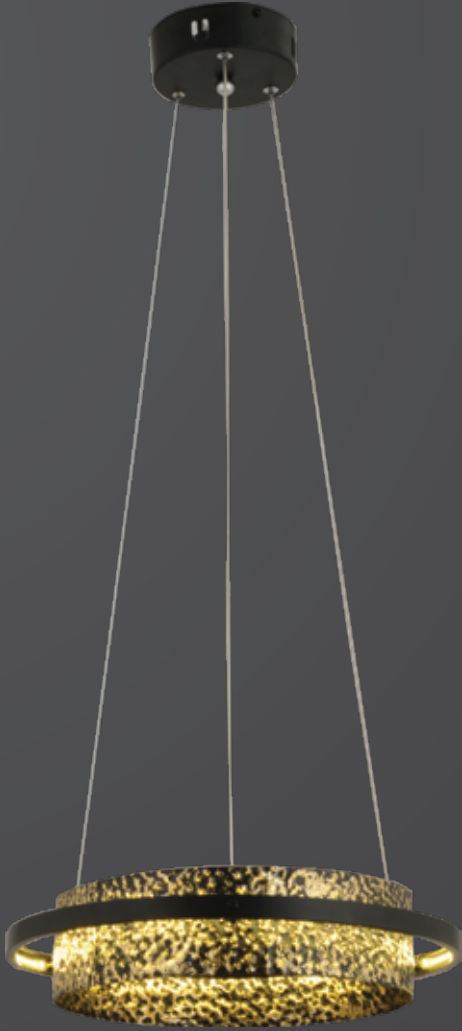

LED Renk / Color ● ○ ● Kaplamalı : Krom/Bakır/Altın/Saten/Eskitme/Platin - Boyalı : Beyaz/Siyah/Krem/Altın Varak/Gümüş Varak

1884-80

W: 80 H: 80

1884-40+80

W: 80 H: 90

1884-30

W: 30 H: 60

1884-50