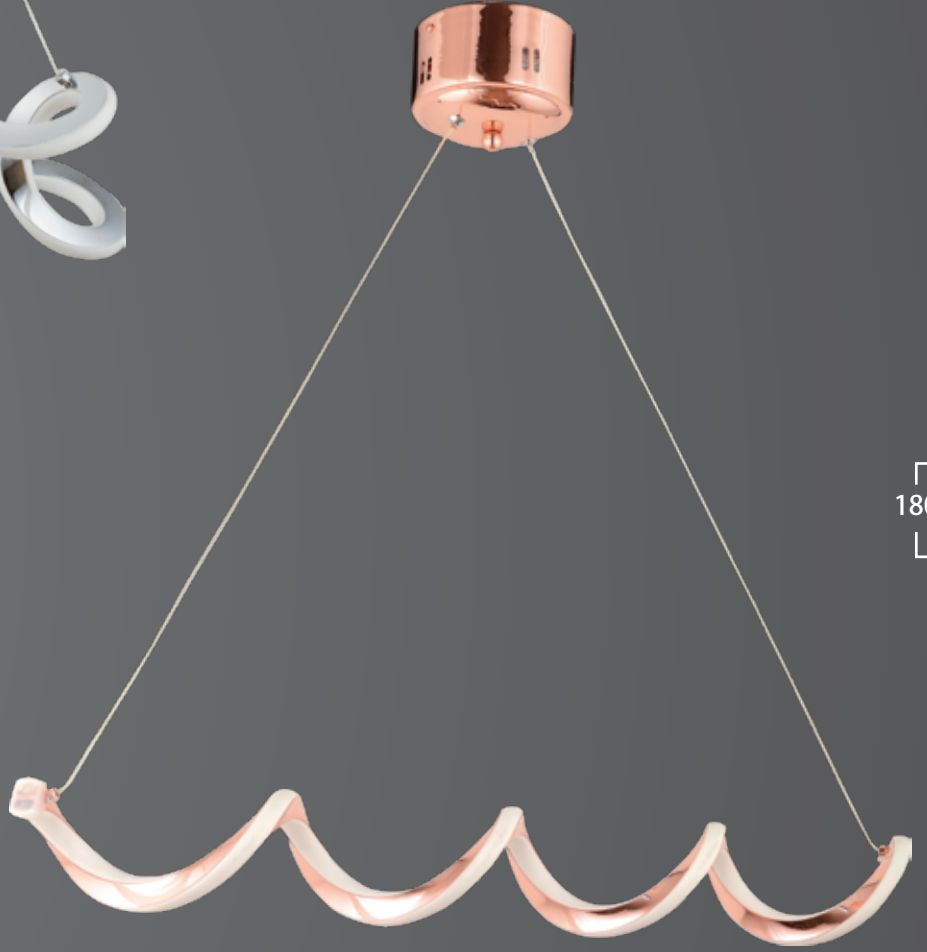

LED

Renk / Color

Kaplamalı : Krom/Bakır/Altın/Saten/Eskitme/Platin - Boyalı : Beyaz/Siyah/Krem

1632-60
W: 60 H: 80

180

1632-60
W: 80 H: 90

1632-45
W: 45 H: 80

LIGHTING Viento