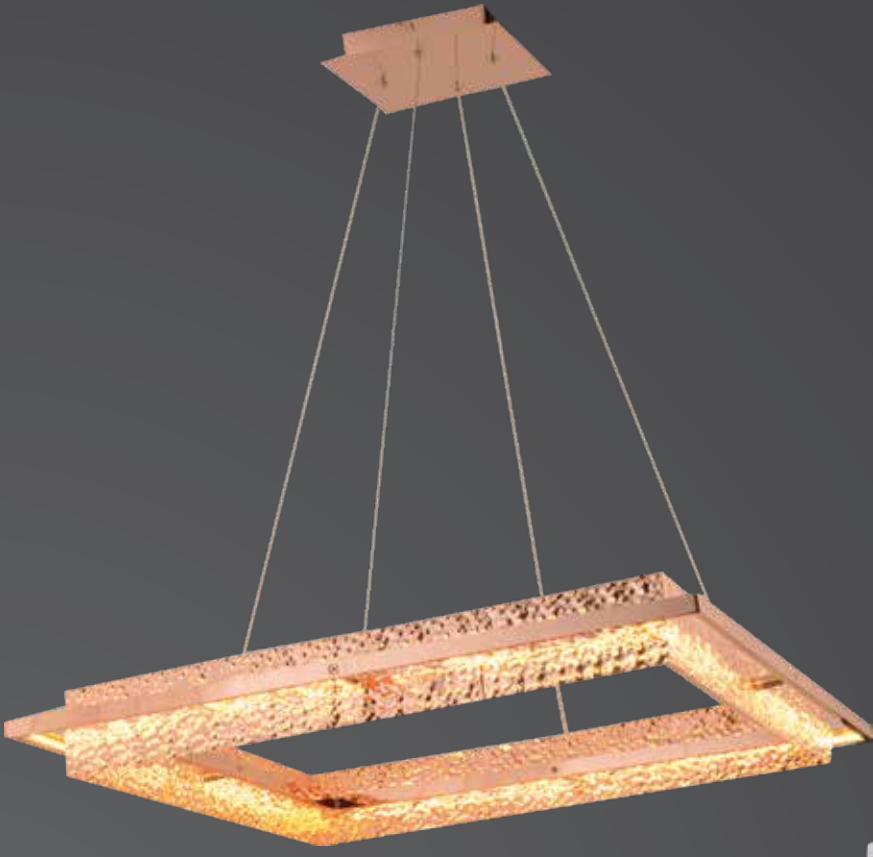

1883-50

W: 50 H: 70