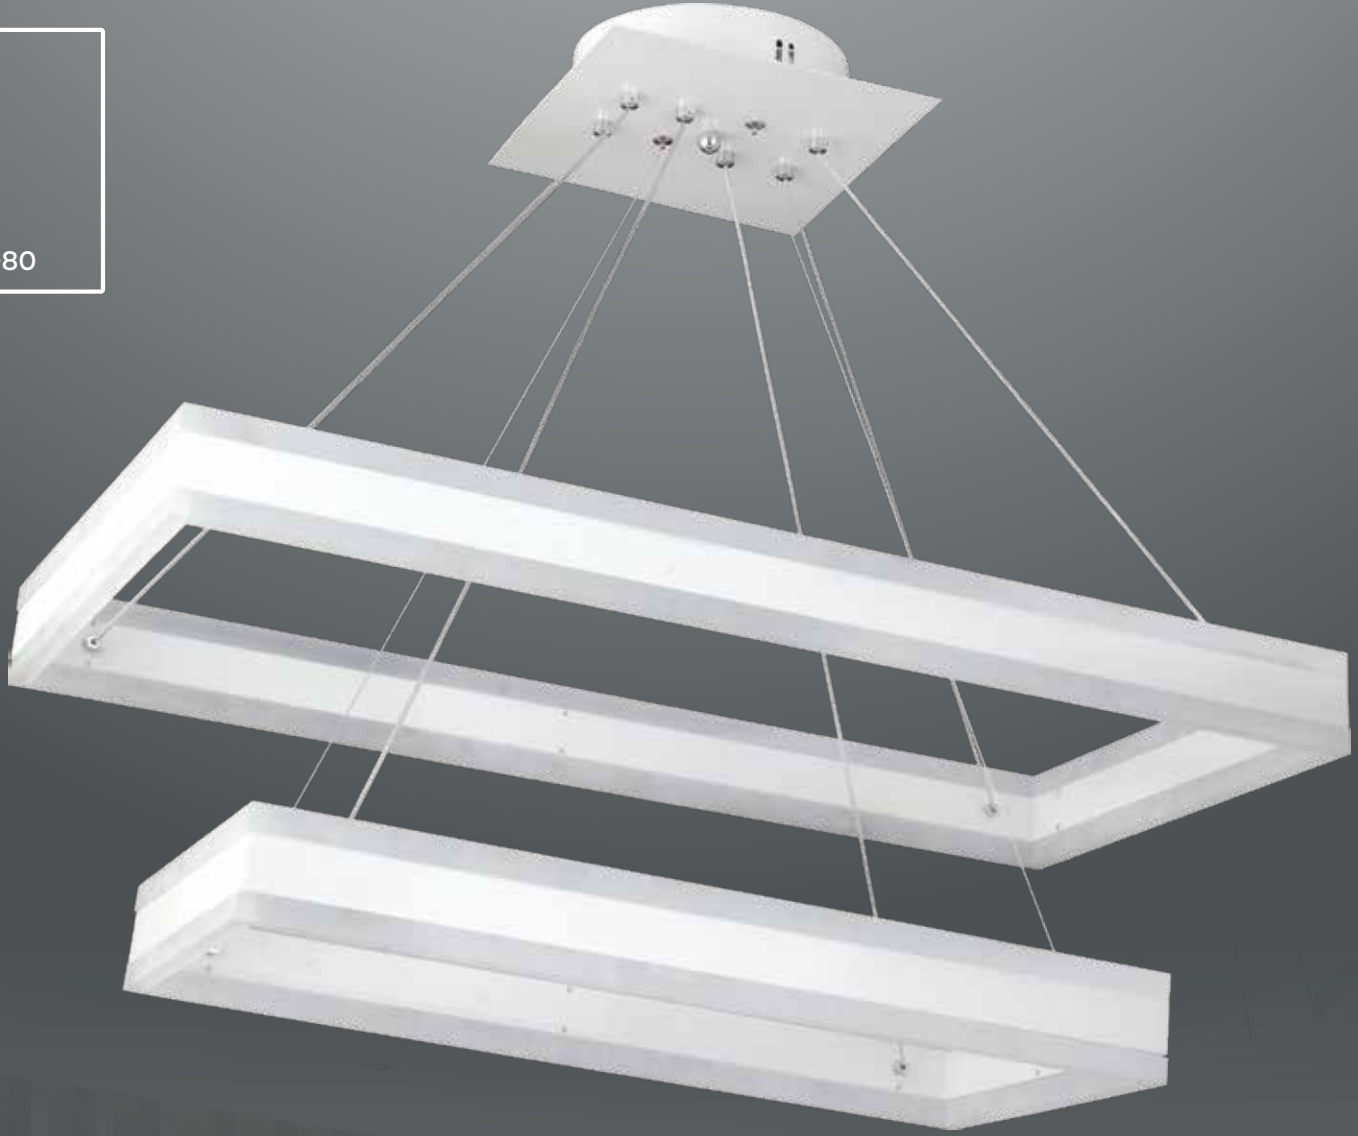

40'lık
60'lık
80'lık
40+60
40+80
60+80
40+60+80

1648-60+80

W: 80 H: 100

43

AÇIKLAMA / INFORMATION

- •İç mekanlar için uygundur
- •Lighting color / White - Golden
- •Işık rengi / Sarı - Beyaz
- •Silikon Şerit
- •230v - 50/60Hz
- •Suitable for indoor use
- •Silicone stripe
- •230v - 50/60Hz

Renk / Color ● ○ ● Kaplamalı : Krom/Bakır/Altın/Saten/Eskitme/Platin - Boyalı : Beyaz/Siyah/Krem