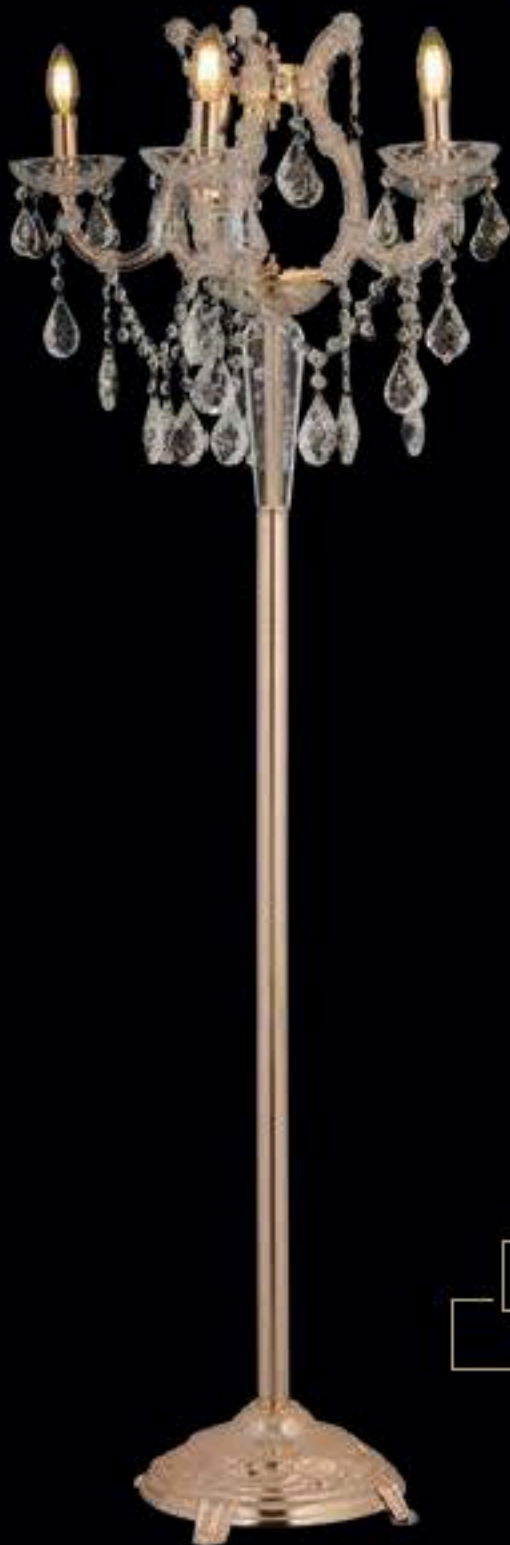

88012-10+5

W: 65 H: 90

88012-4

W: 65 H: 90