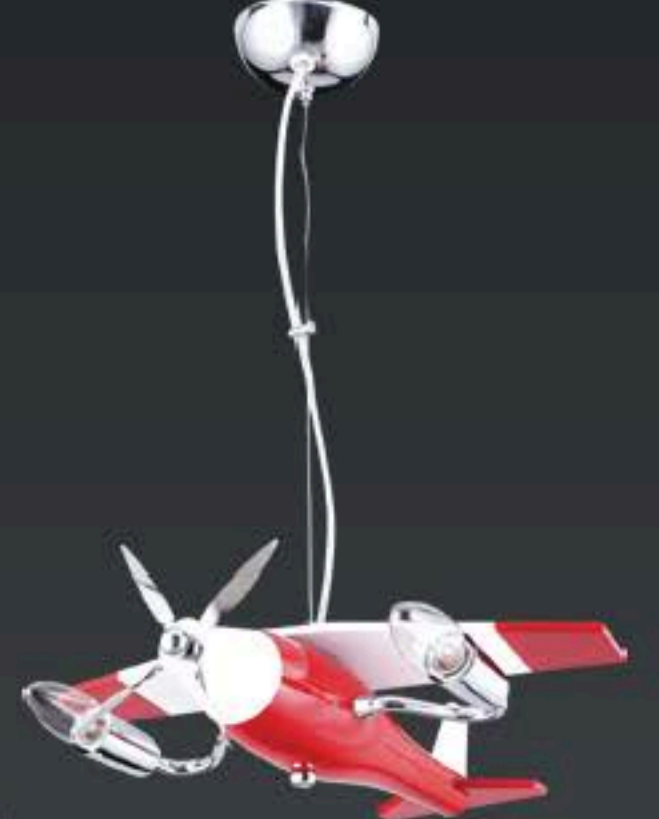

1016
W: 37 H: 37