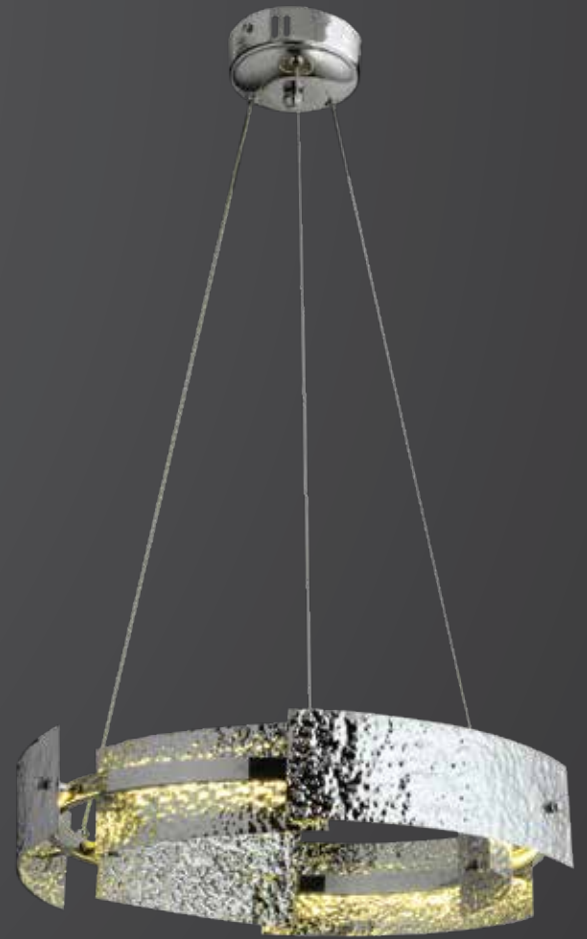

LED Renk / Color ● ○ ● Kaplamalı : Krom/Bakır/Altın/Saten/Eskitme/Platin - Boyalı : Beyaz/Siyah/Krem/Altın Varak/Gümüş Varak

1939-60

W: 60 H: 80

1939-40

W: 40 H: 80

1939-50

W: 50 H: 80

1939-30