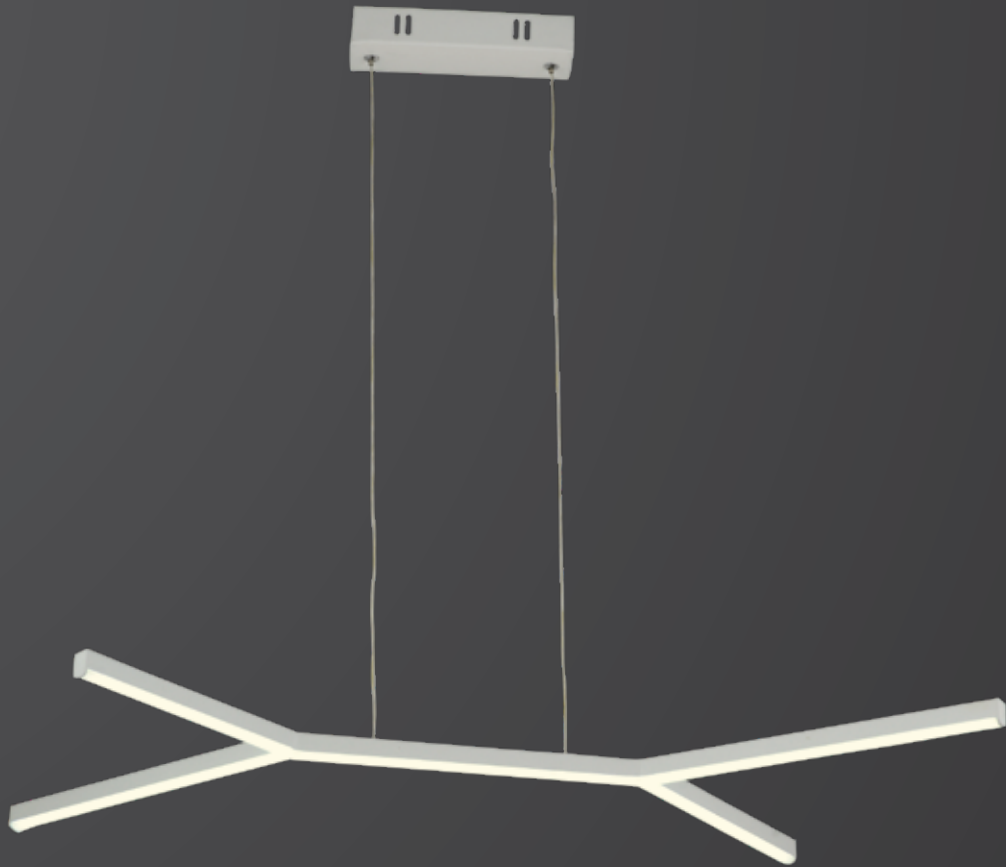

1897-75
W: 75 H: 80