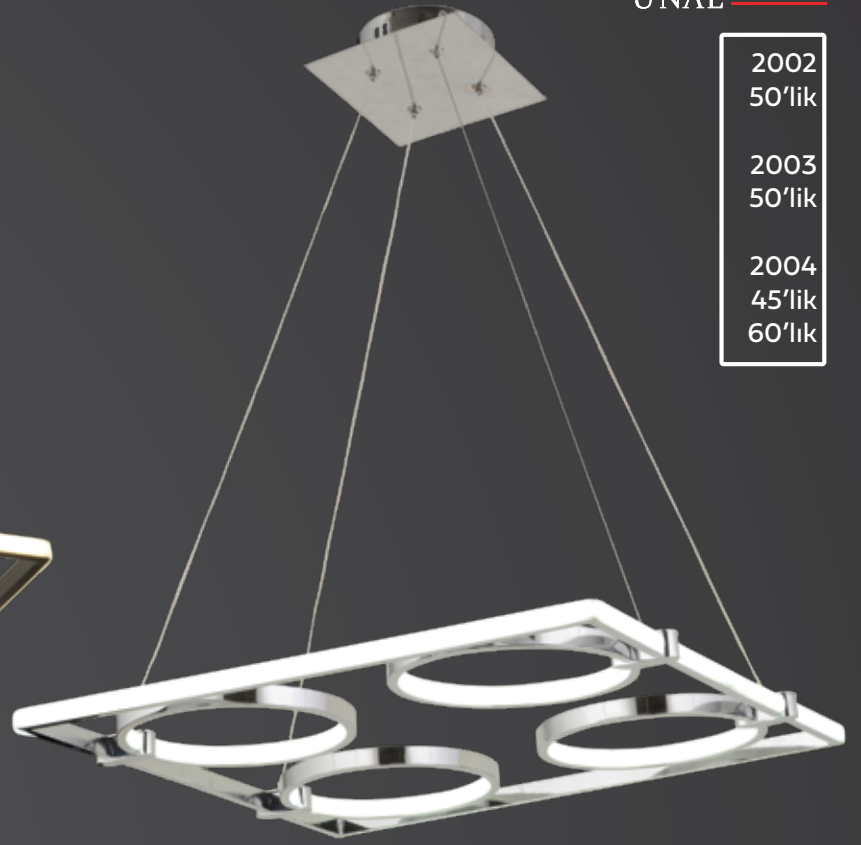

2002-50

W: 50 H: 70