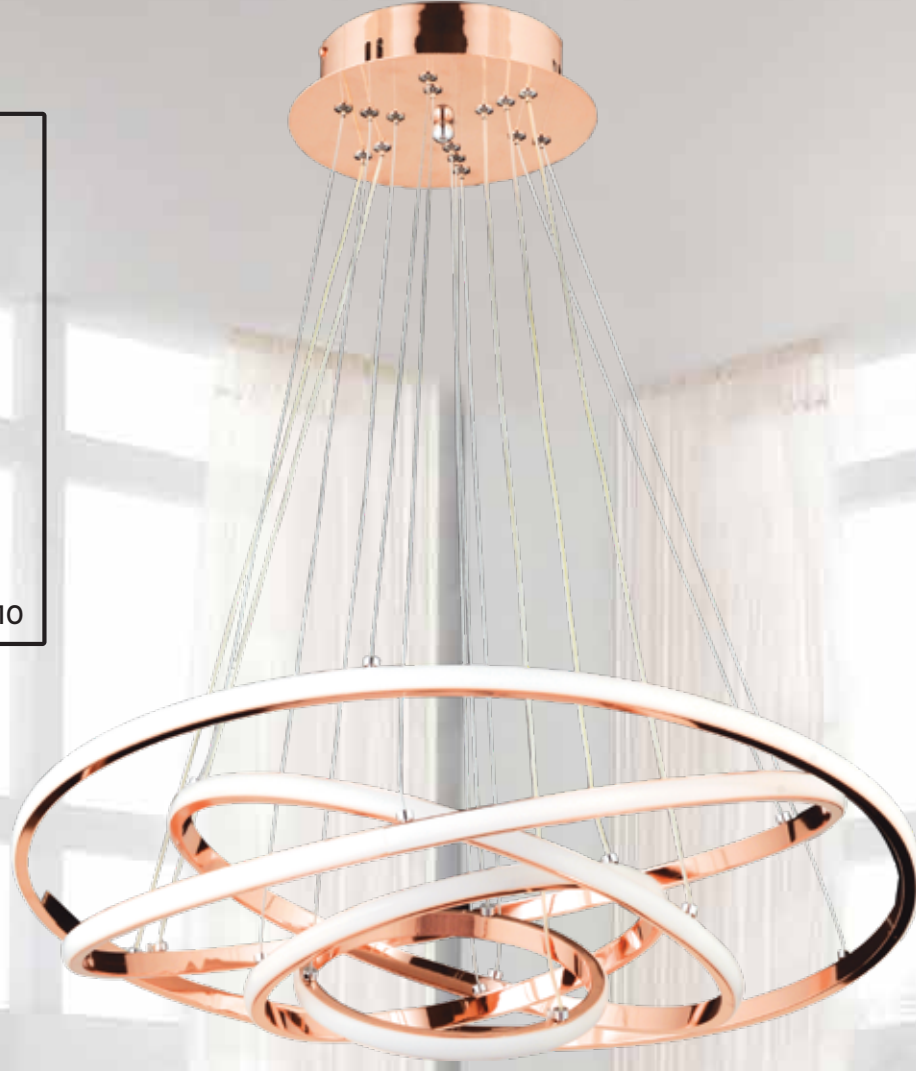

W: 40 H: 70

20'lik
30'luk
40'lik
50'lik
60'lik

20+30
30+40
40+50
20+30+40
30+40+50
40+50+60
30+40+50+60
20+30+40+50+60
40+50+60+70+80+90+110

177

1588-5 DIŞ

W: 60 H: 70

AÇIKLAMA / INFORMATION

- İç mekanlar için uygundur
- Işık rengi / Sarı - Beyaz
- Silikon Şerit
- 230v - 50/60Hz
- Suitable for indoor use
- Lighting color / White - Golden
- Silicone stripe
- 230v - 50/60Hz