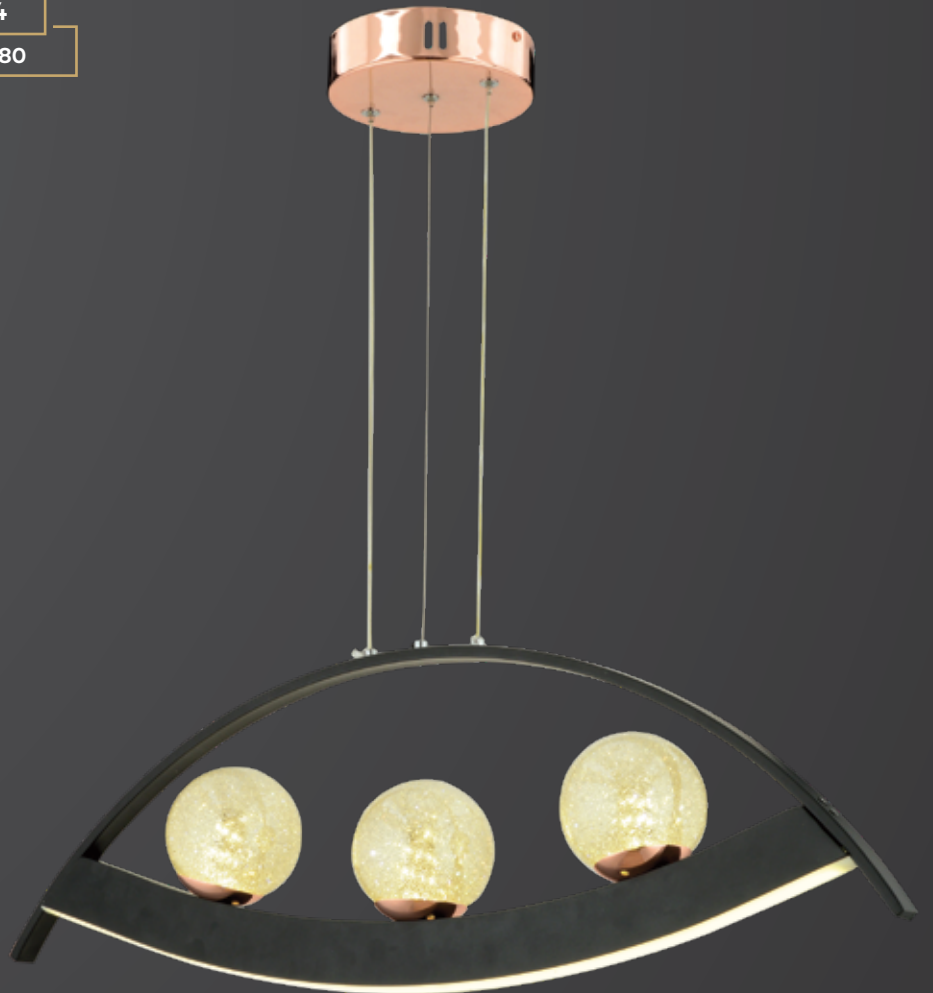

1844-4

W: 90 H: 80

222