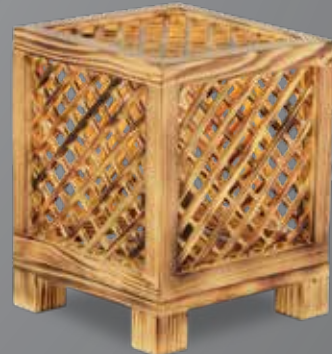

E14

Renk / Color ● ○ ● Krom / Bakır / Altın / Saten / Eski tme / Platin - Boyalı : Beyaz / Siyah / Krem

1891-4
W: 40 H: 60

1891-4
W: 50 H: 70

1891-4
W: 30 H: 60

1891-M. LAMB
W: 22 H: 22

1891-M. LAMB
W: 22 H: 22