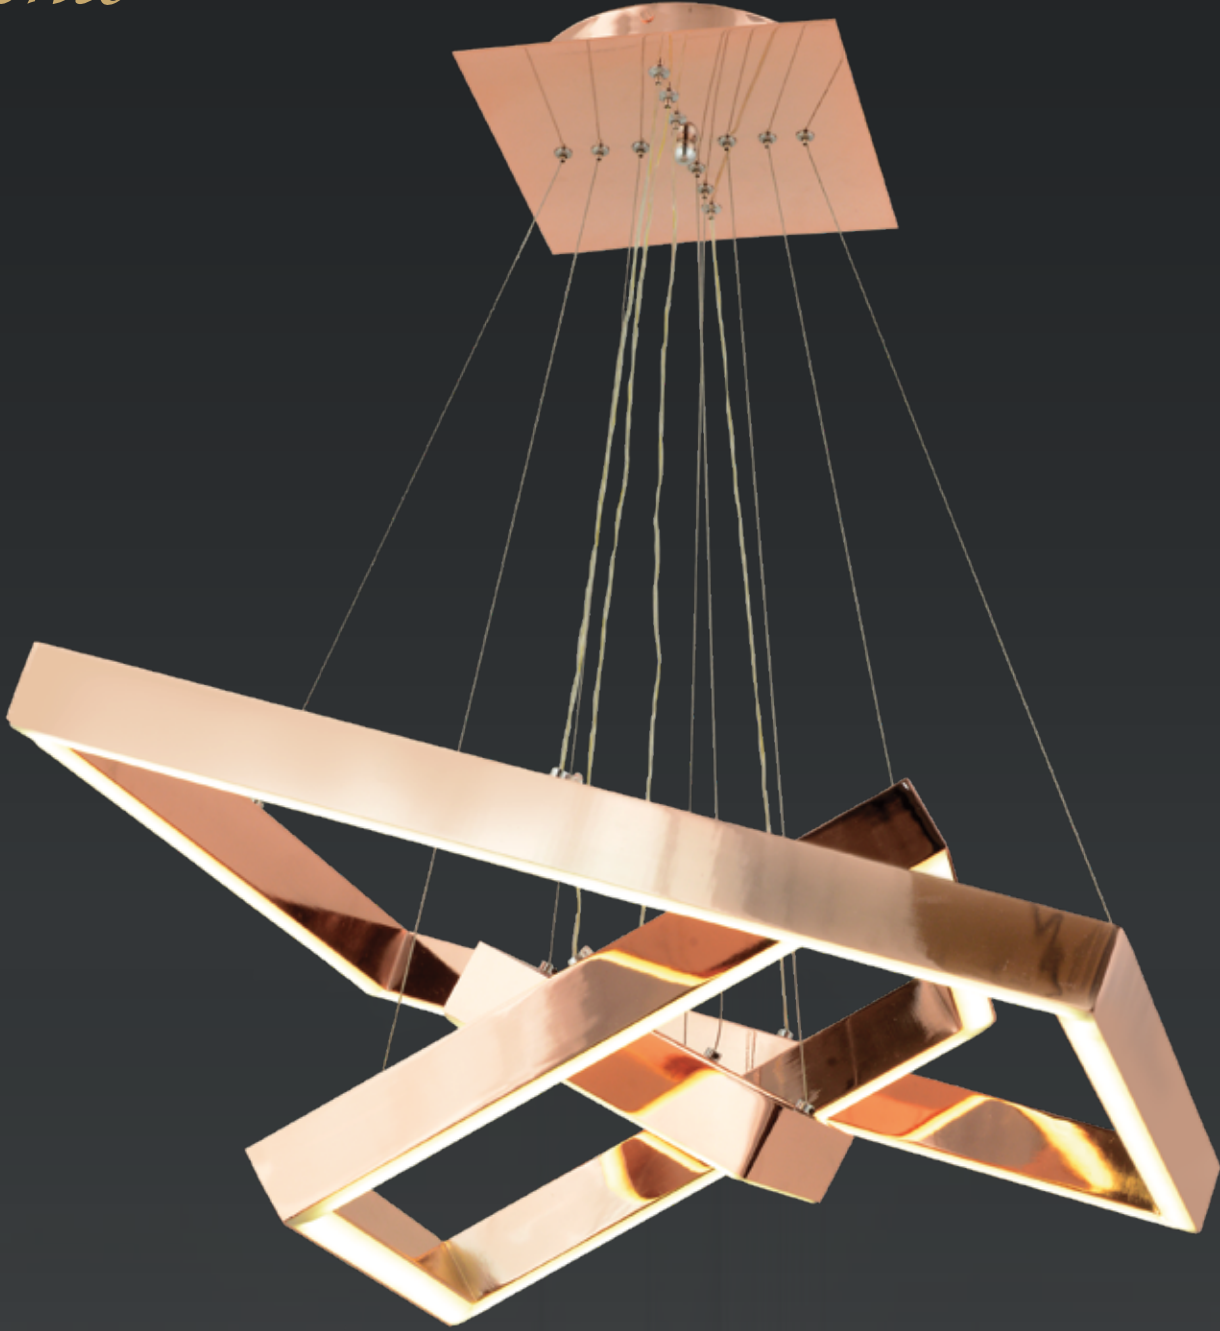

KARE
20'lik
40'lik
60'lik
80'lik
20+40
20+60
20+80
40+60
40+80
60+80

1882-20+40+60

W: 80 H: 100

AÇIKLAMA / INFORMATION

- •İç mekanlar için uygundur
- •Işık rengi / Sarı - Beyaz
- •Silikon Şerit
- •230v - 50/60Hz
- •Suitable for indoor use
- •Lighting color / White - Golden
- •Silicone stripe
- •230v - 50/60Hz

Renk / Color ● ○ ● Kaplamalı : Krom/Bakır/Altın/Saten/Eskitme/Platin - Boyalı : Beyaz/Siyah/Krem