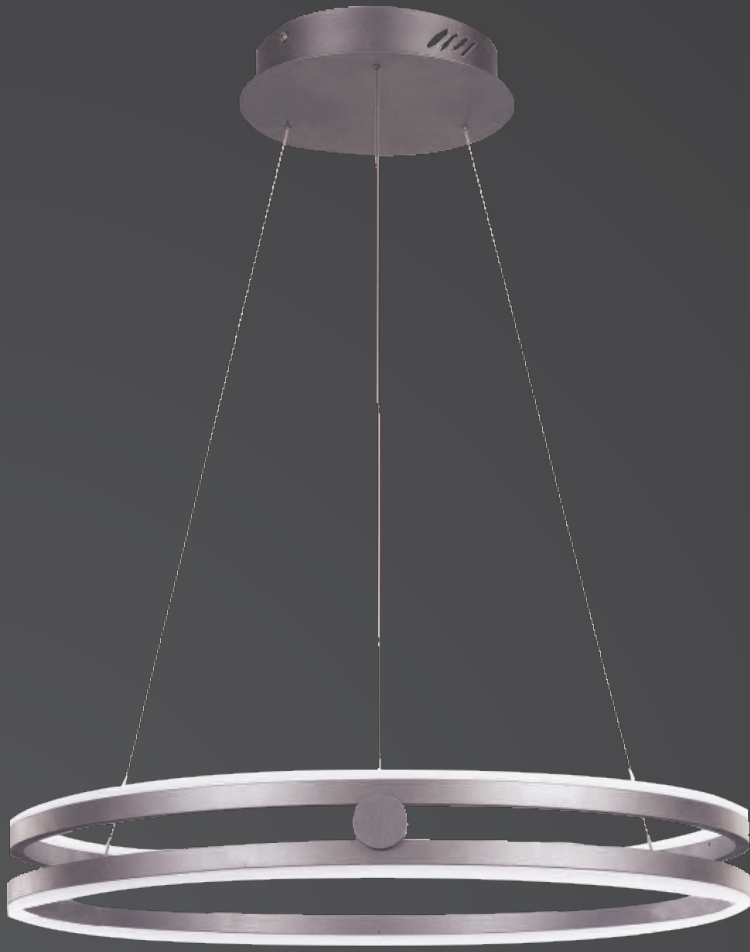

- İç mekanlar için uygundur
- Işık rengi / Sarı - Beyaz
- Silikon Şerit
- 230v - 50/60Hz
- Suitable for indoor use
- Lighting color / White - Golden
- Silicone stripe
- 230v - 50/60Hz

Renk / Color

Kaplamalı : Krom/Bakır/Altın/Saten/Eskitme/Platin - Boyalı : Beyaz/Siyah/Krem