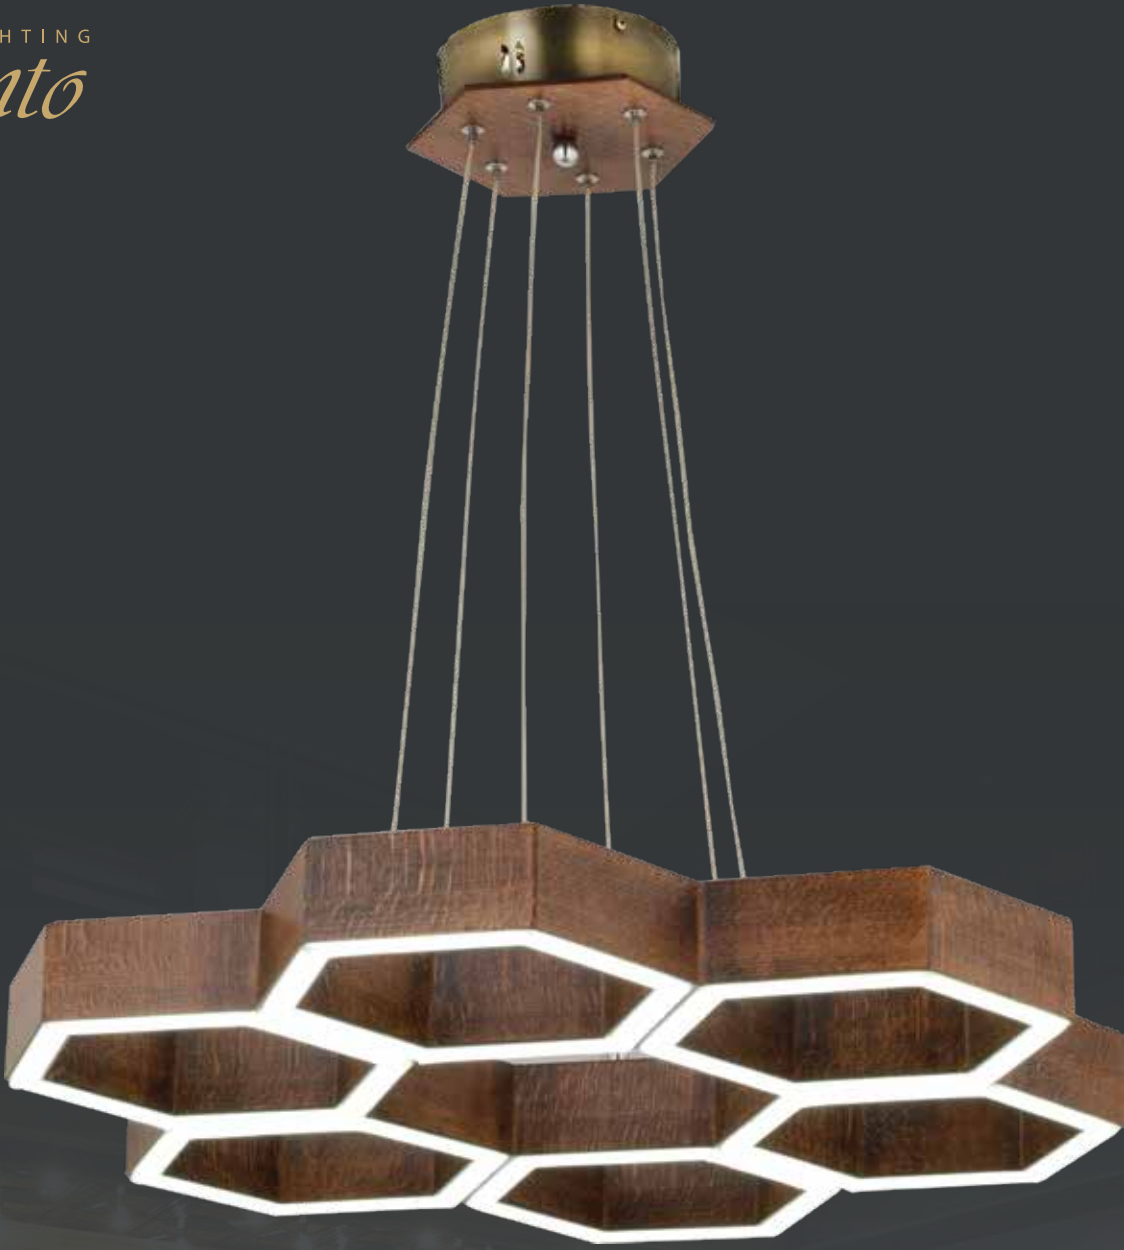

1'li
3'lü
6'lı
APLİK

1766-6

W: 65 H: 75

AÇIKLAMA / INFORMATION

- •İç mekanlar için uygundur
- •Işık rengi / Sarı - Beyaz
- •Silikon Şerit
- •230v - 50/60Hz
- •Suitable for indoor use
- •Lighting color / White - Golden
- •Silicone stripe
- •230v - 50/60Hz