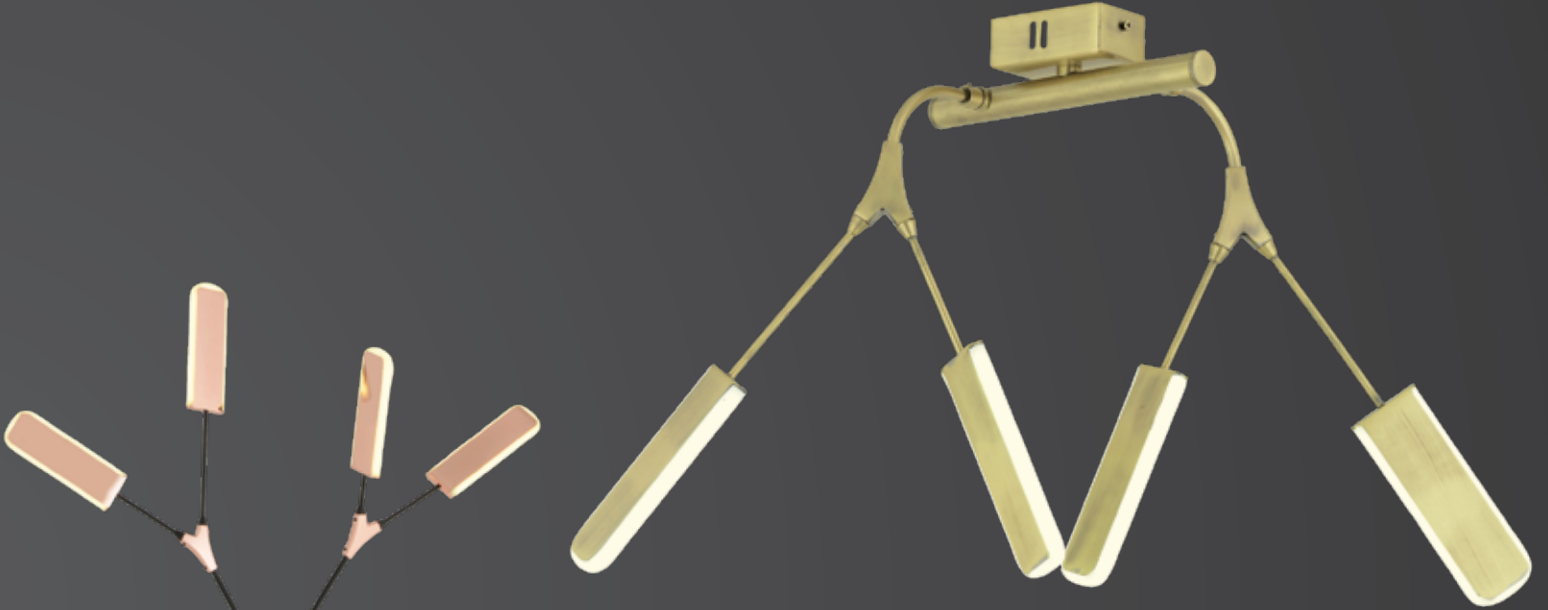

1909-4 PLF

W: 70 H: 40