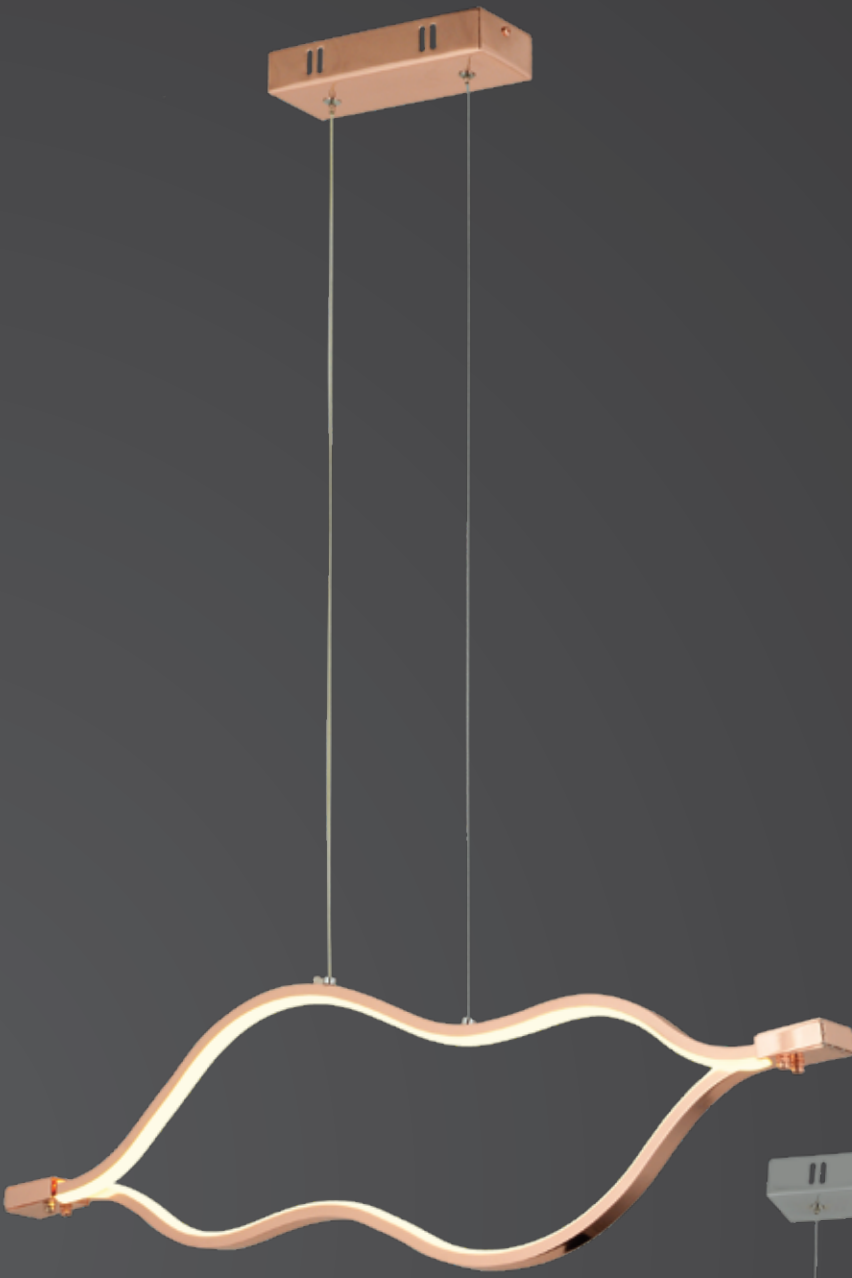

1901-70
W: 74 H: 80