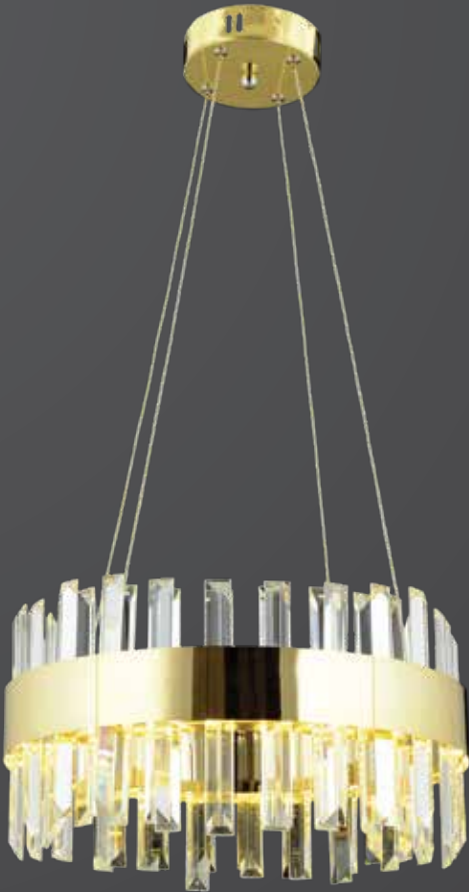

1843-40

W: 40 H: 70