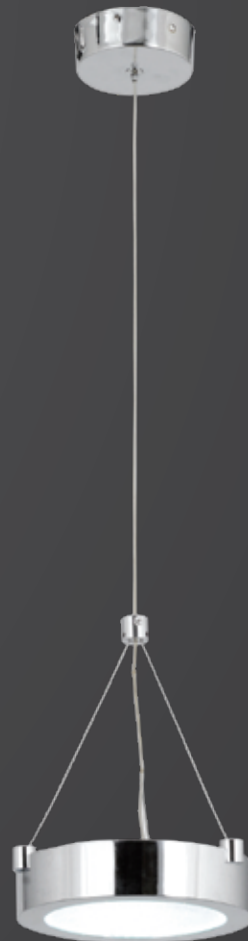

1806-17 YVR

W: 17 H: 60