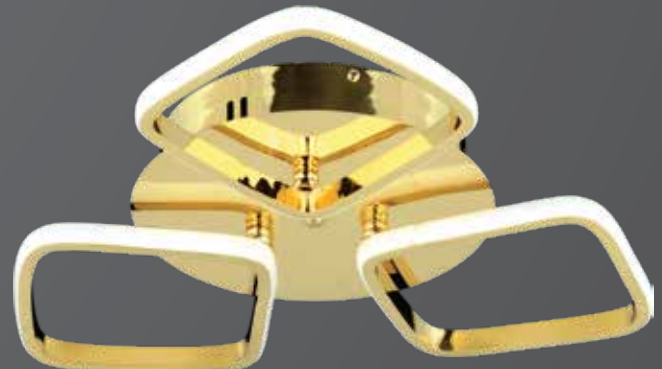

1660-3

W: 45 H: 25