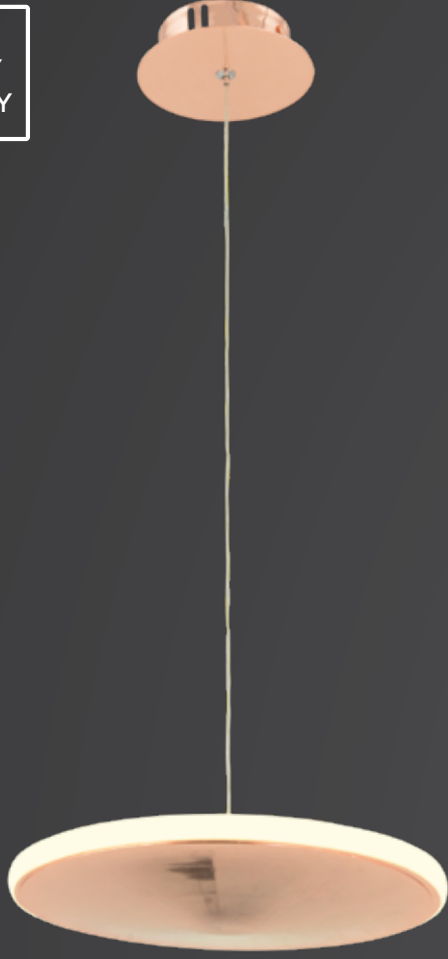

Renk / Color ● ○ ● Kaplamalı : Krom/Bakır/Altın/Saten/Eskitme/Platin - Boyalı : Beyaz/Siyah/Krem

1920-5-SRL

W: 70 H: 90

1920-3-SRL

W: 60 H: 70

15'lik YTY
20'lik YTY
30'luk YTY

1920-30 YTY

W: 30 H: 70