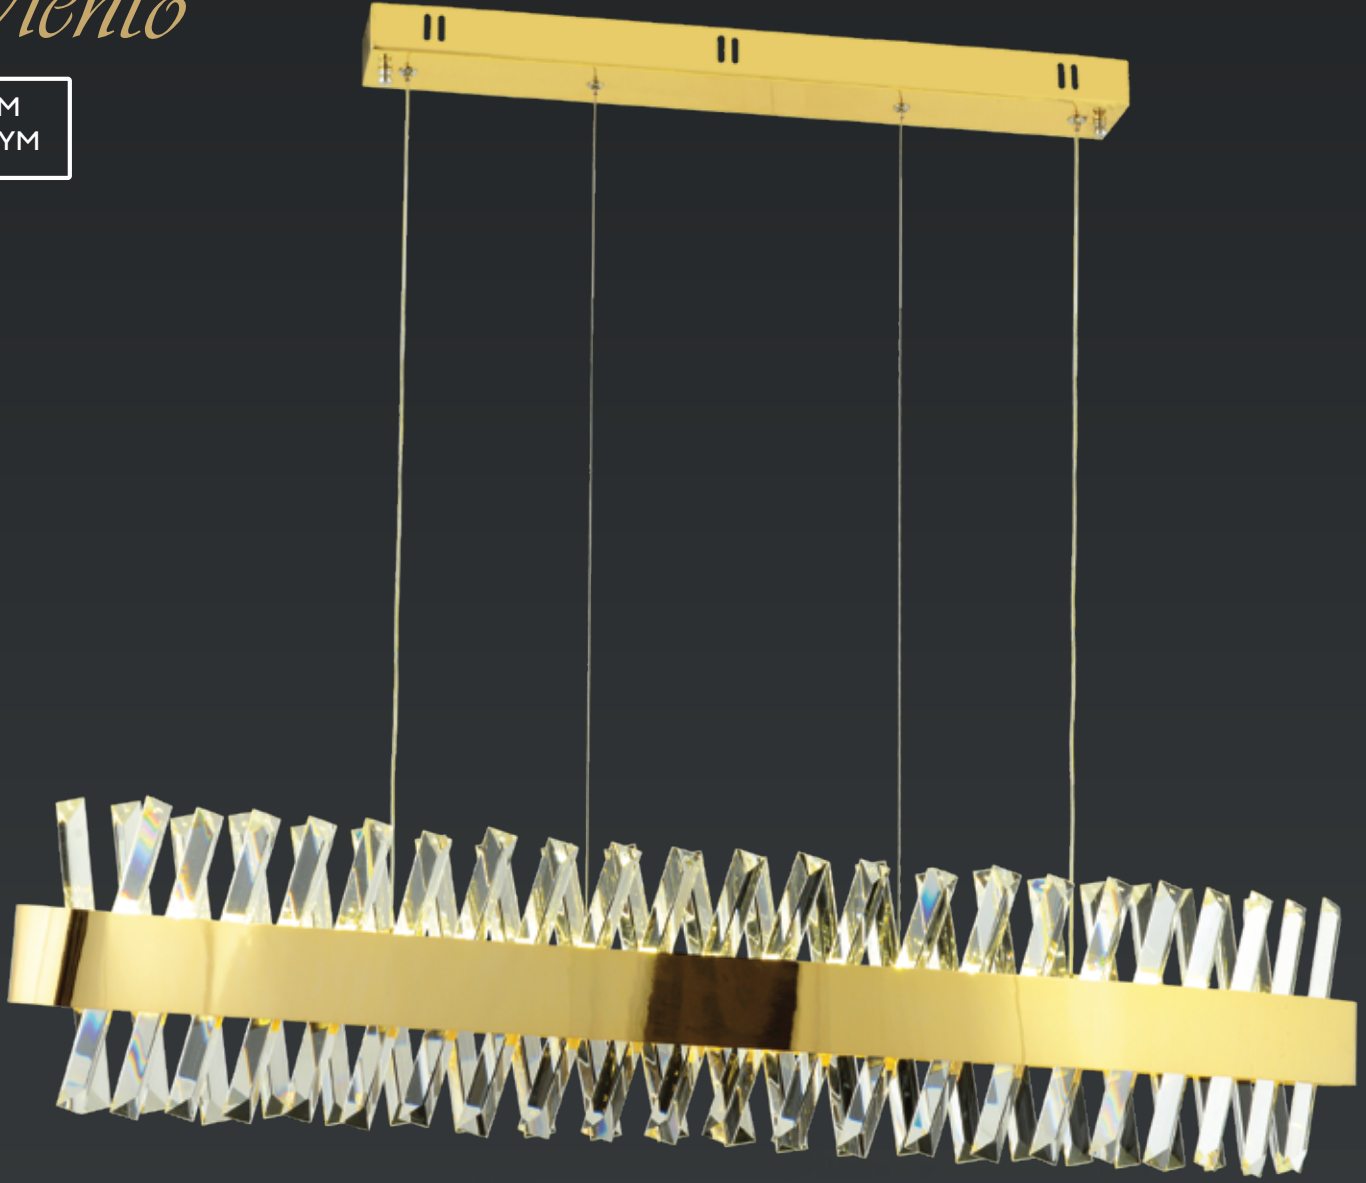

80'lik YM
100'lük YM

353

1842-100

W: 100 H: 100

AÇIKLAMA / INFORMATION

- •İç mekanlar için uygundur
- •Işık rengi / Sarı - Beyaz
- •Silikon Şerit
- •230v - 50/60Hz
- •Suitable for indoor use
- •Lighting color / White - Golden
- •Silicone stripe
- •230v - 50/60Hz

Renk / Color ● ○ ● Kaplamalı : Krom/Bakır/Altın/Saten/Eskitme/Platin - Boyalı : Beyaz/Siyah/Krem