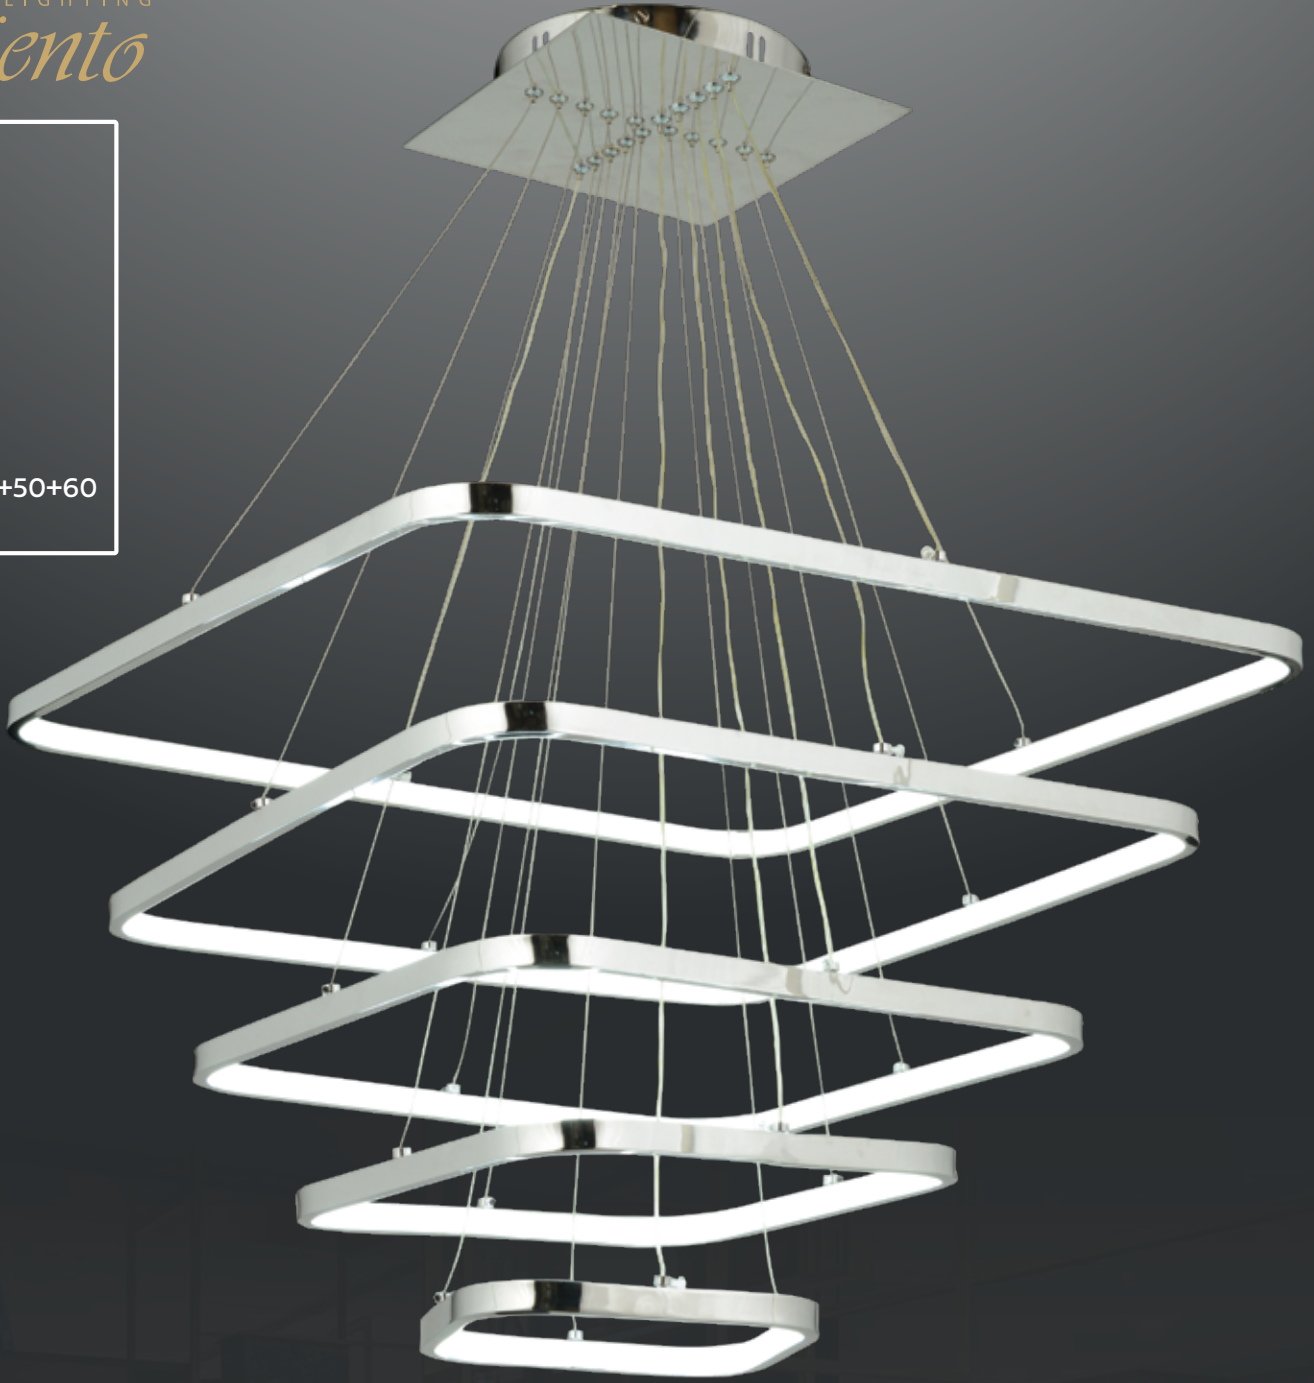

LIGHTING Viento

20'lik
30'luk
40'lik
50'lik
60'lik
20+30
20+30+40
30+40+50
40+50+60
40+50
20+30+40+50+60
30+40

181

1586-5

W: 60 H: 90

AÇIKLAMA / INFORMATION

- •İç mekanlar için uygundur
- •Işık rengi / Sarı - Beyaz
- •Silikon Şerit
- •230v - 50/60Hz
- •Suitable for indoor use
- •Lighting color / White - Golden
- •Silicone stripe
- •230v - 50/60Hz

Renk / Color ● ○ ● Kaplamalı : Krom/Bakır/Altın/Saten/Eskitme/Platin - Boyalı : Beyaz/Siyah/Krem