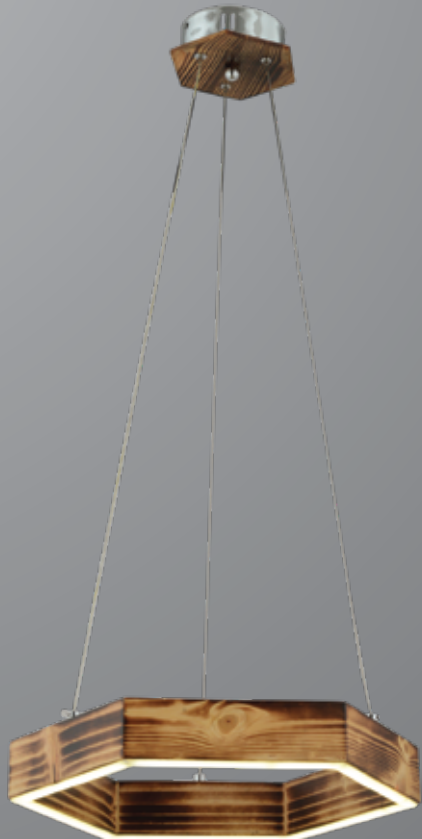

1913-30

W: 30 H: 60