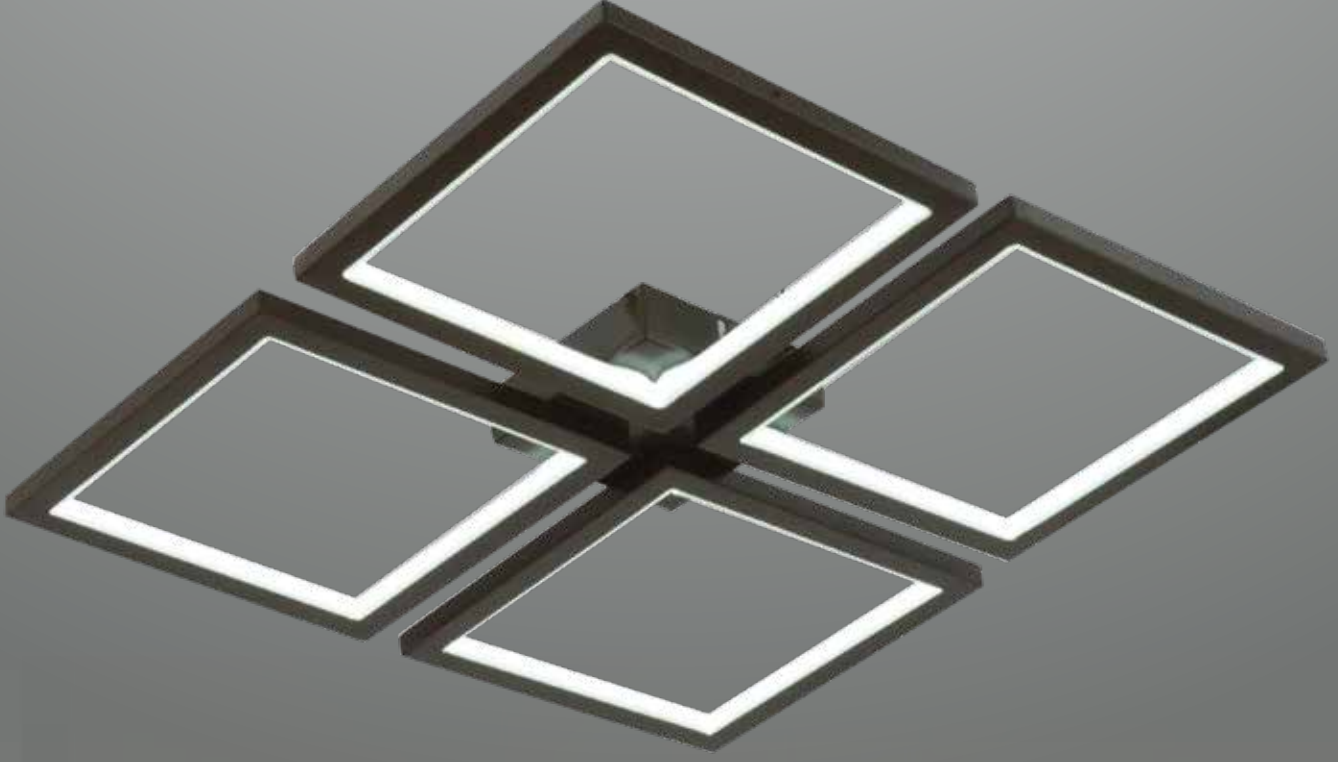

2'li
2'li - 1
2'li - 2
3'lü
4'lü

1864-4

W: 50 H: 50

239

AÇIKLAMA / INFORMATION

- •İç mekanlar için uygundur
- •Işık rengi / Sarı - Beyaz
- •Silikon Şerit
- •230v - 50/60Hz
- •Suitable for indoor use
- •Lighting color / White - Golden
- •Silicone stripe
- •230v - 50/60Hz

Renk / Color

Kaplamalı : Krom/Bakır/Altın/Saten/Eskitme/Platin - Boyalı : Beyaz/Siyah/Krem