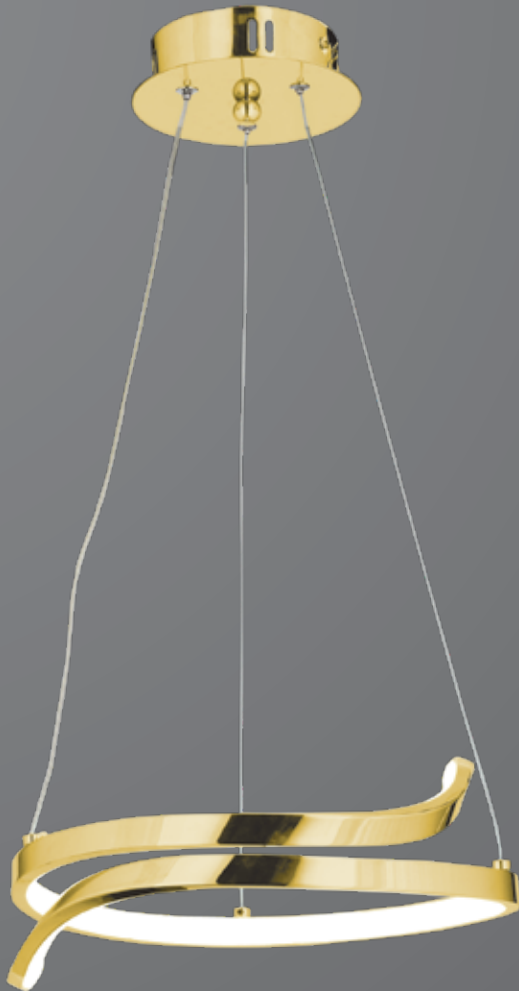

1822-KÇK

W: 30 H: 80