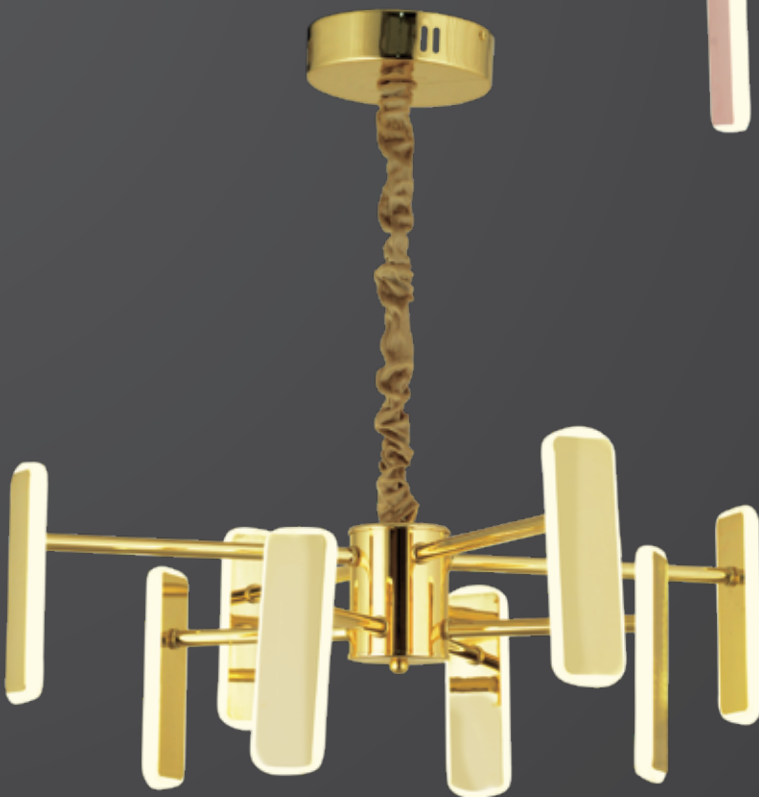

1908-4+4

W: 60 H: 75