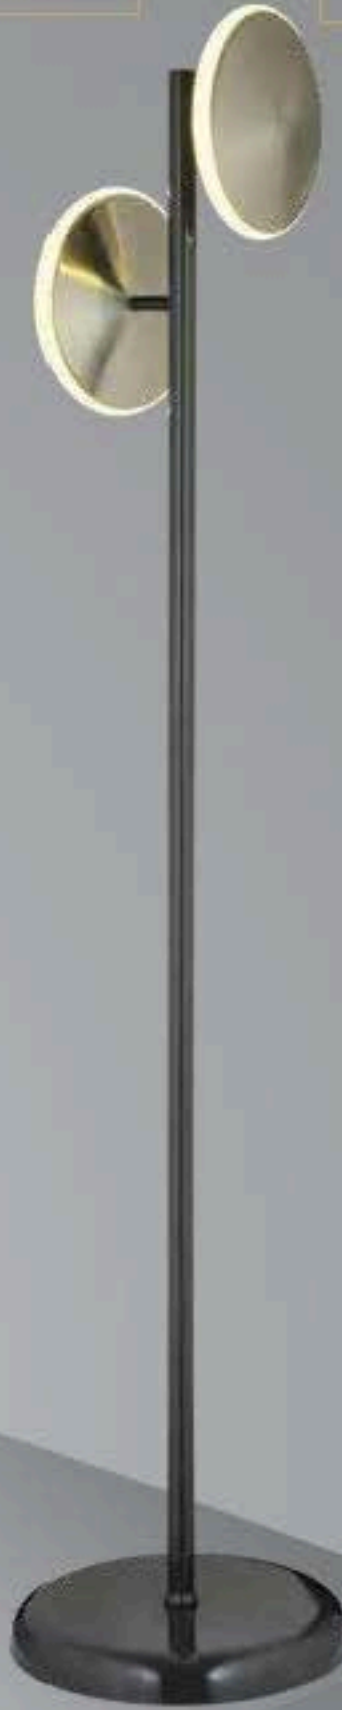

1920-LAMB

1920-LAMB

W: 30 H: 170