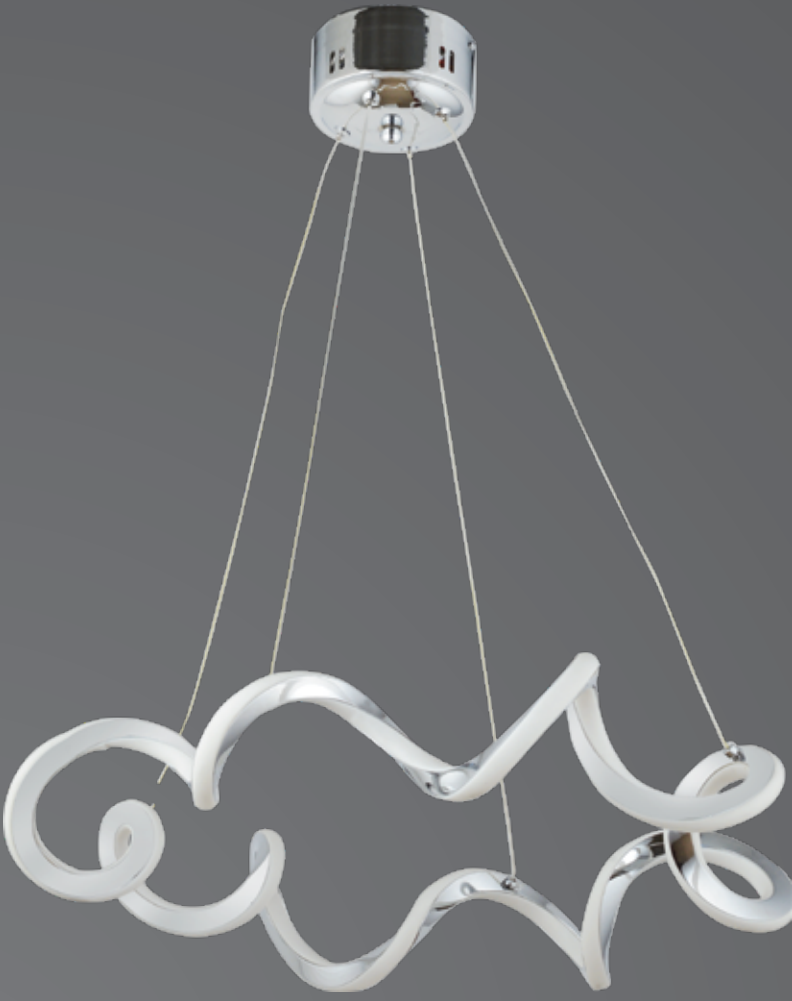

LED

Renk / Color

Kaplamalı : Krom/Bakır/Altın/Saten/Eskitme/Platin - Boyalı : Beyaz/Siyah/Krem

1632-60
W: 60 H: 80

180

1632-60
W: 80 H: 90

1632-45
W: 45 H: 80

LIGHTING Viento