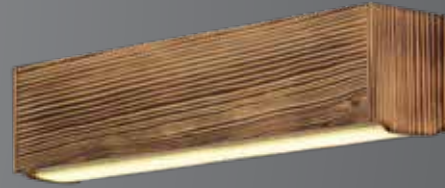

60'lık
80'lık
APLIK
MASA LAMBASI
LAMBADER

1849-100

W: 100 H: 100

1849-M. LAMB

W: 15 H: 40

1849-60

W: 60 H: 80

1849-35

W: 35 H: 10

1849-LAMB

W: 30 H: 145