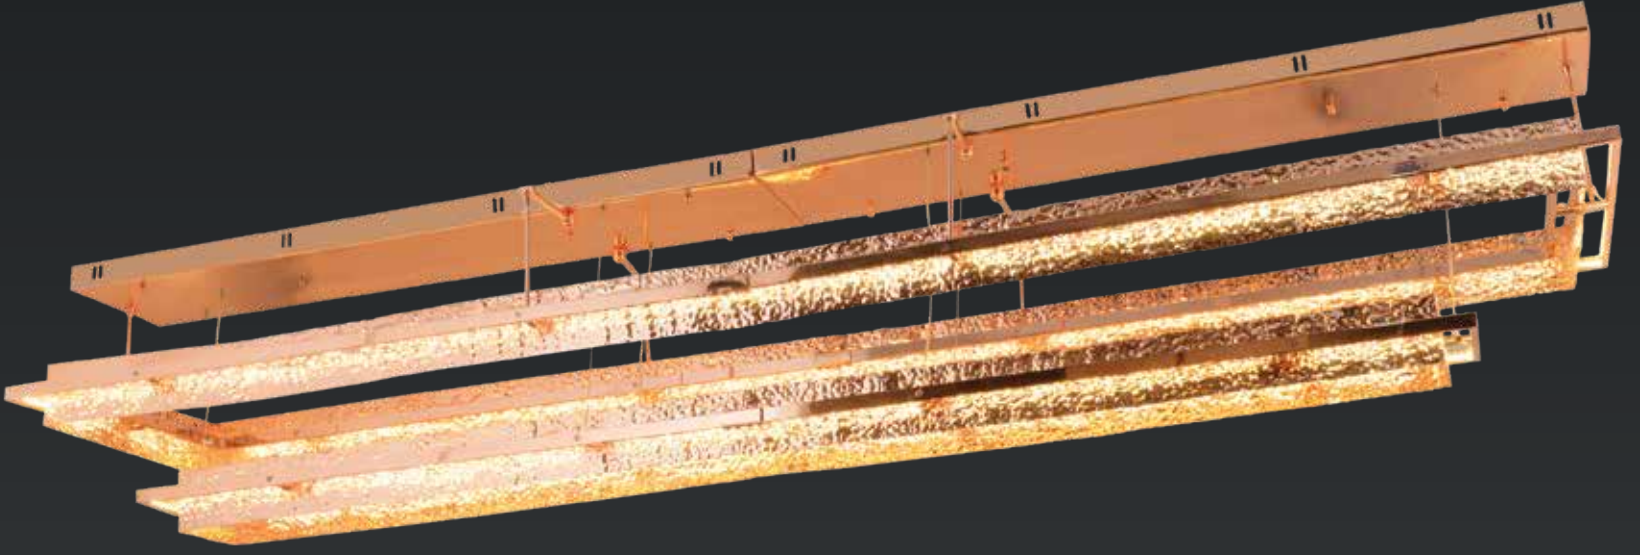

100'lük
200'lük

21

1955-200

W: 200 H: 50

AÇIKLAMA / INFORMATION

- •İç mekanlar için uygundur
- •Işık rengi / Sarı - Beyaz
- •Silikon Şerit
- •230v - 50/60Hz
- •Suitable for indoor use
- •Lighting color / White - Golden
- •Silicone stripe
- •230v - 50/60Hz