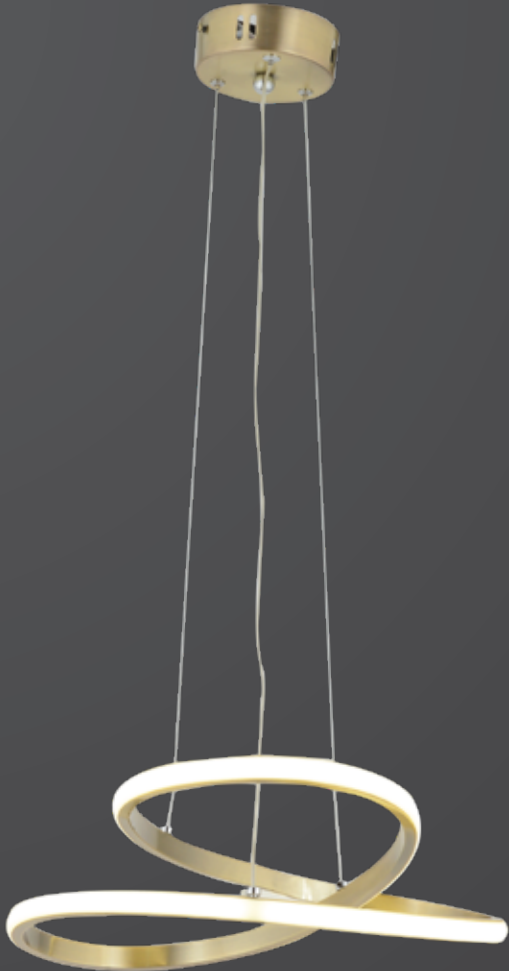

Renk / Color ● ○ ● Kaplamalı : Krom/Bakır/Altın/Saten/Eskitme/Platin - Boyalı : Beyaz/Siyah/Krem

1810 ORTA

W: 45 H: 70

1810 KÜÇÜK

W: 30 H: 70

1810 ORTA

W: 45 H: 70

1810 KÜÇÜK