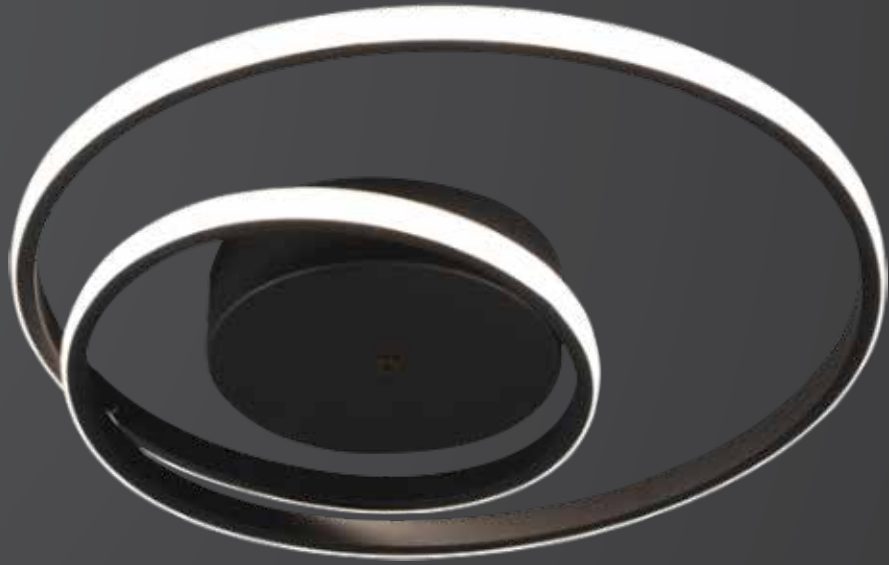

1821-BYK

W: 45 H: 25

164