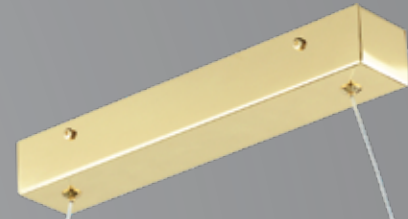

Renk / Color

Kaplamalı : Krom/Bakır/Altın/Saten/Eskitme/Platin - Boyalı : Beyaz/Siyah/Krem

1598-80

W: 80 H: 70

1598-60

W: 60 H: 65

122

1598-60