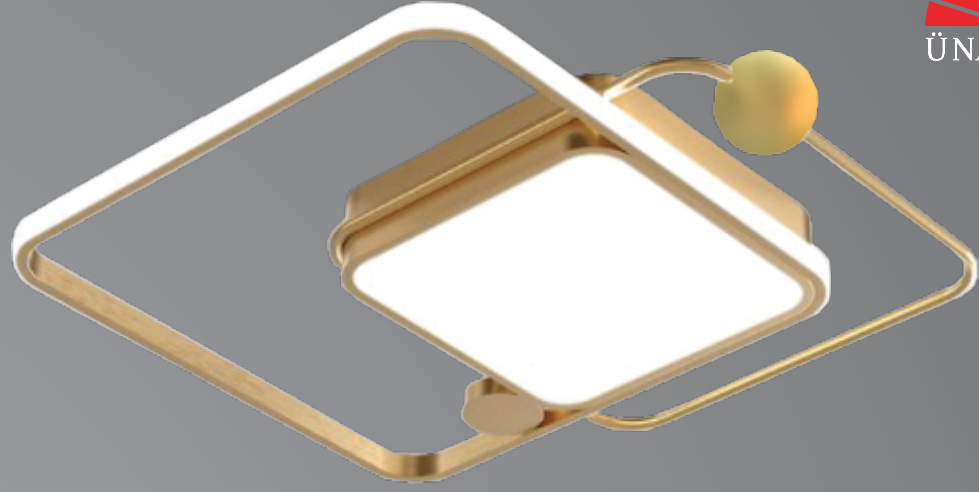

1978-50-KARE