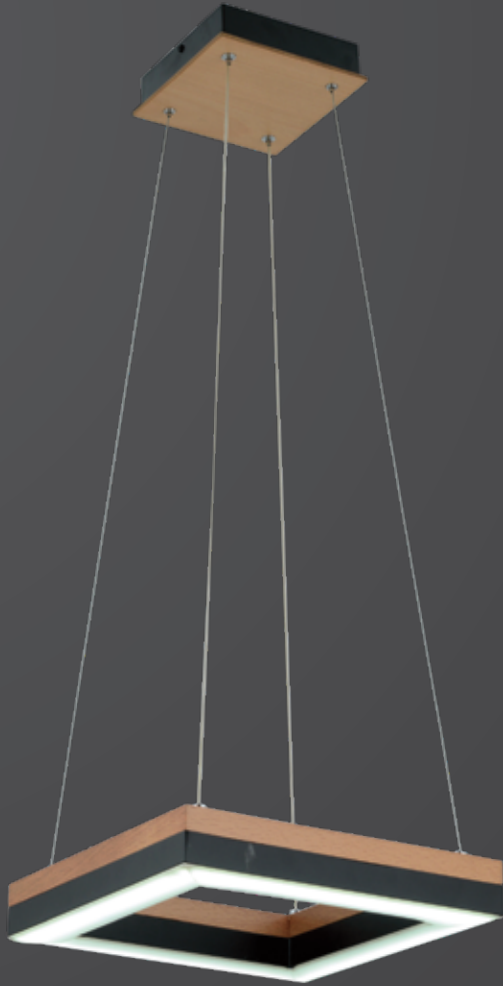

1879-40

W: 40 H: 80