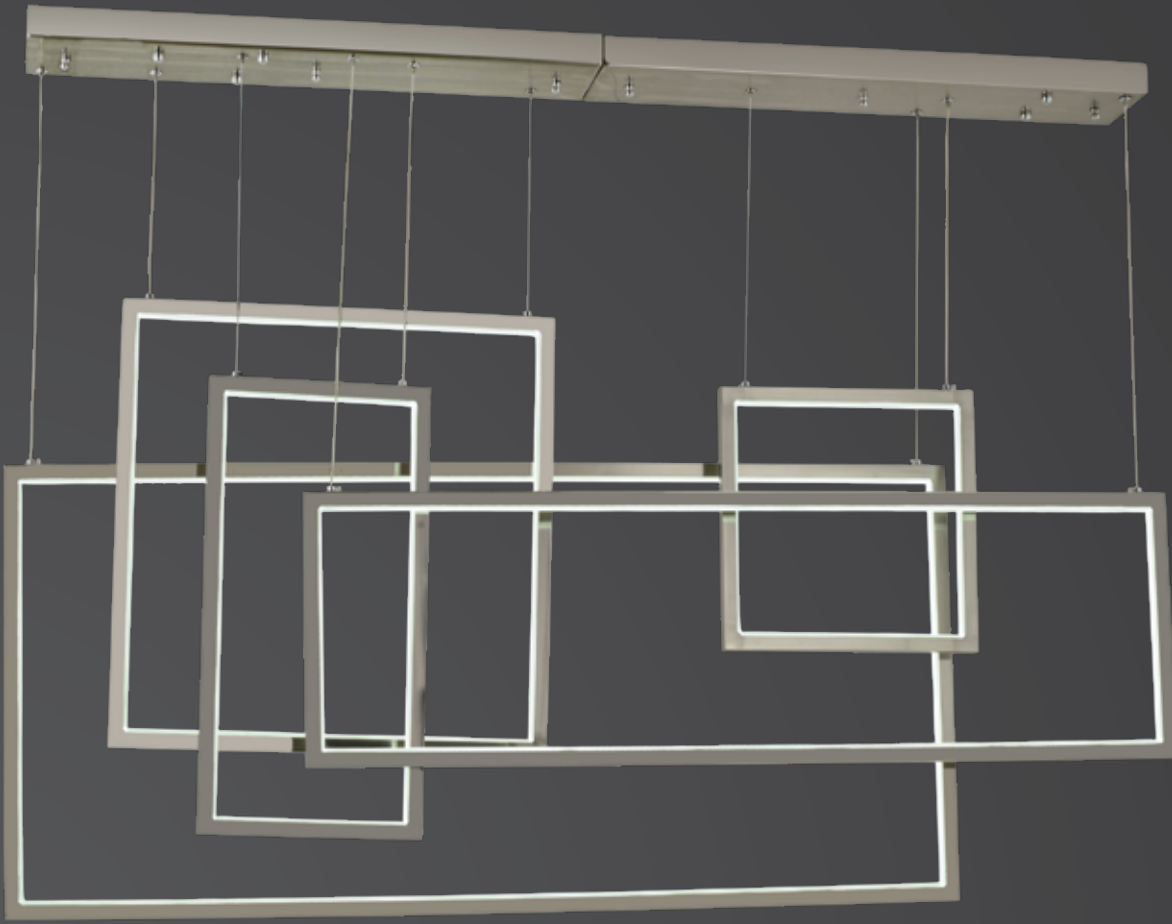

1860-5
W: 135 H: 100