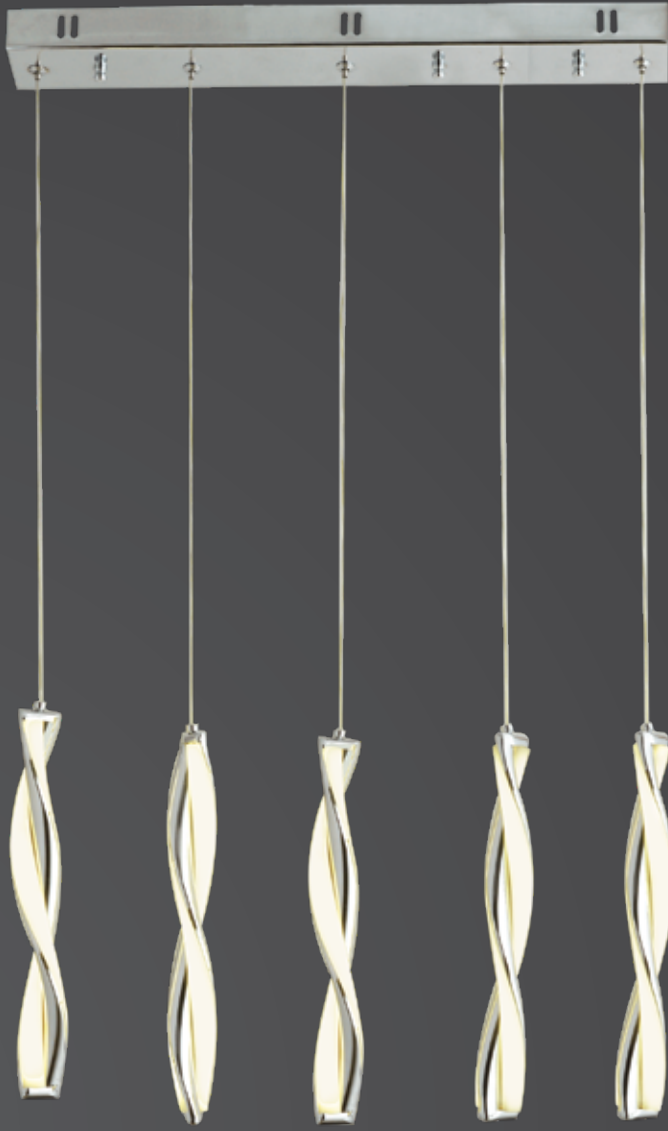

1929-5 SRL

W: 60 H: 80