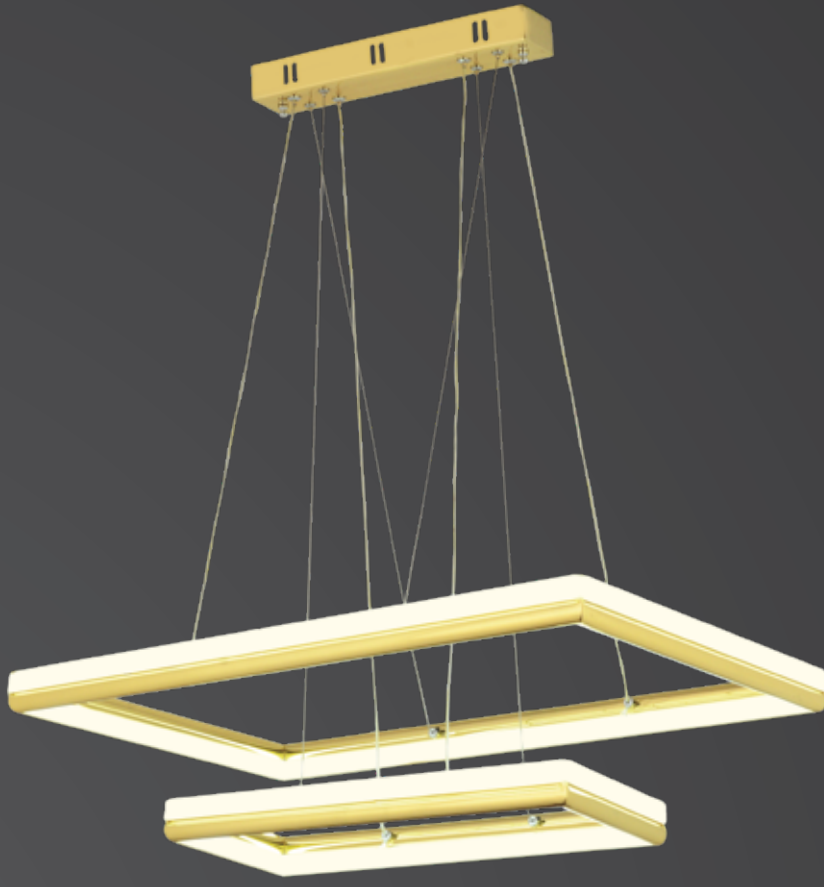

1918-40+60

W: 60 H: 80

1918-60+80

W: 80 H: 100

1918-40

W: 40 H: 80