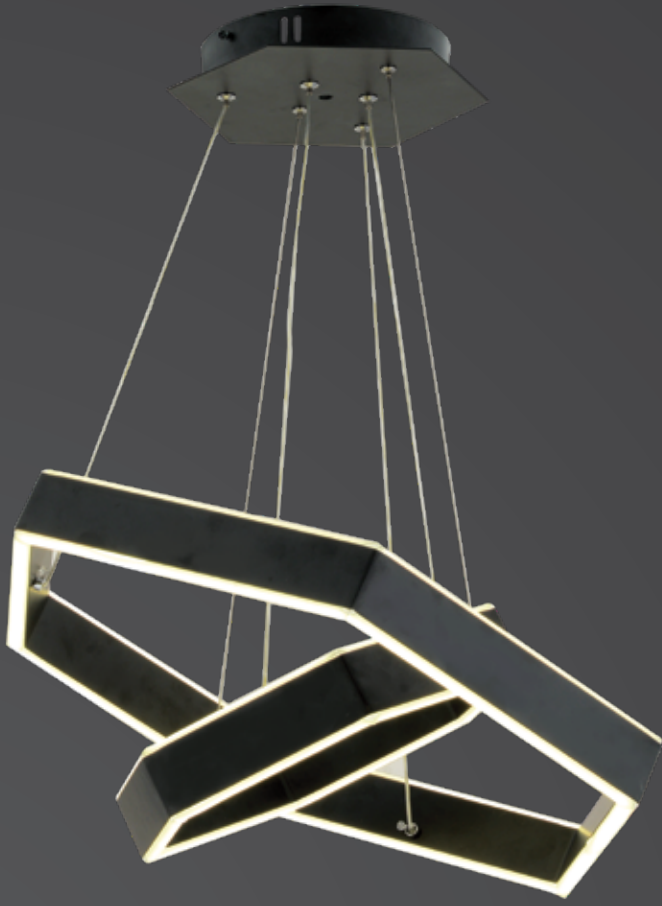

1838-45+60

W: 60 H: 80