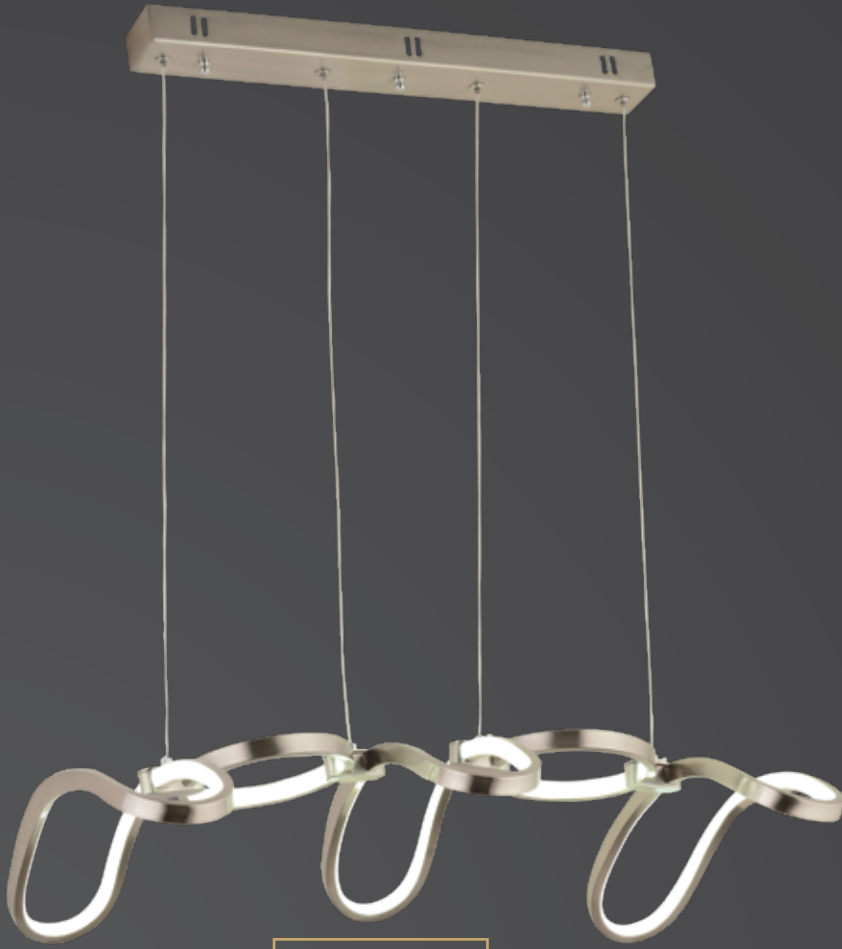

Renk / Color ● ○ ● Kaplamalı : Krom/Bakır/Altın/Saten/Eskitme/Platin - Boyalı : Beyaz/Siyah/Krem

1988-3 SRL

W: 60 H: 80

1988-2 SRL

W: 50 H: 80

1996-2 SRL

W: 30 H: 60

1996-4 SRL