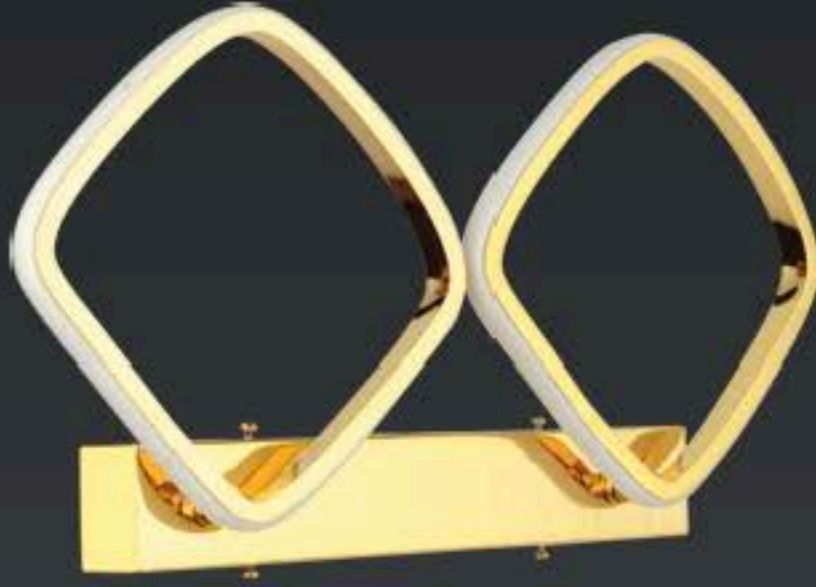

1658-2

W: 30 H: 23