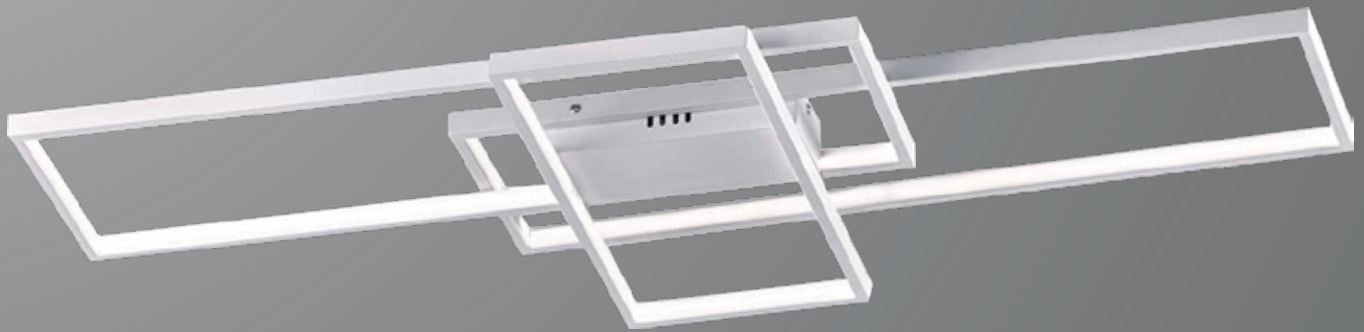

1865-60+80+80

W: 60 H: 90