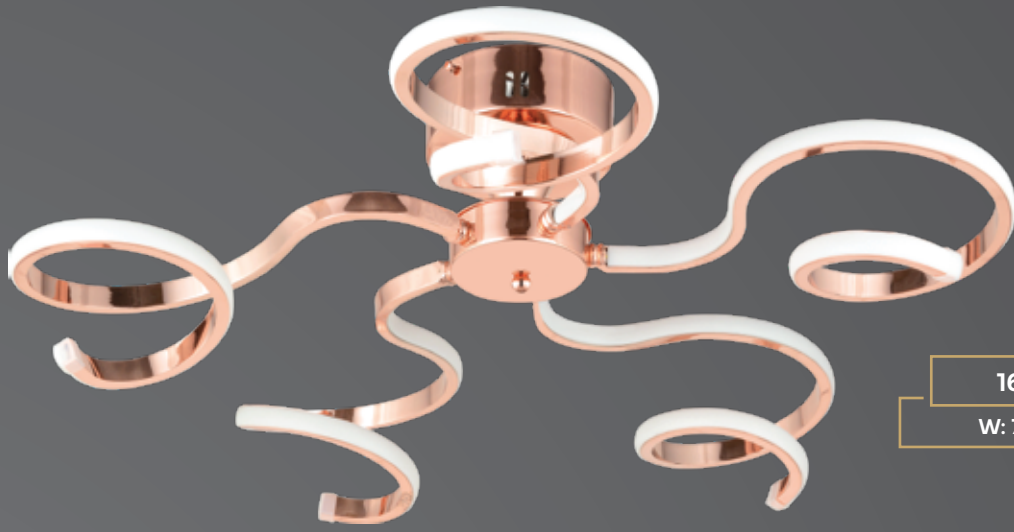

3'lü
4'lü
5'li
6'lı

1654-5

W: 70 H: 30