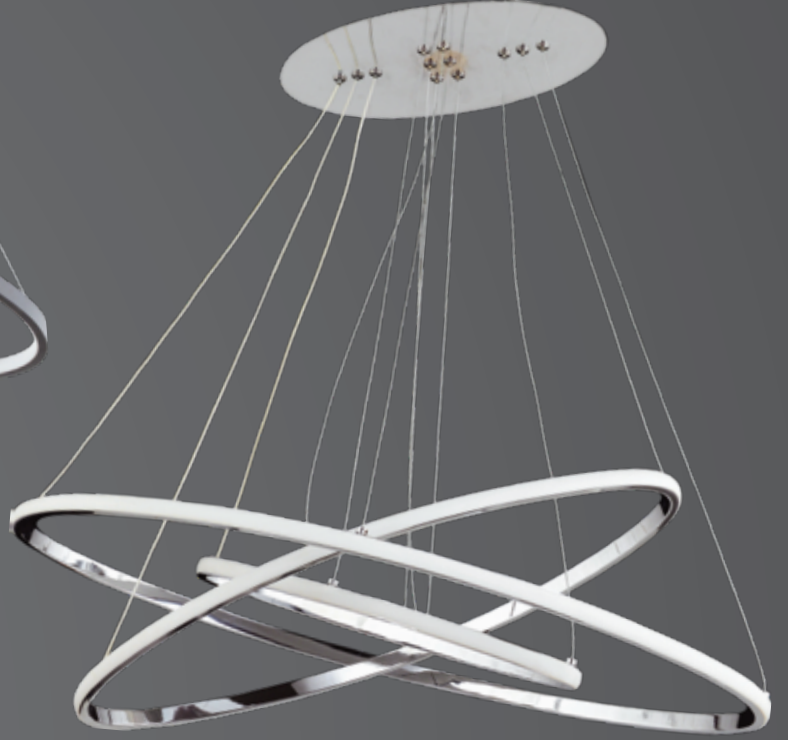

Renk / Color

Kaplamalı : Krom/Bakır/Altın/Saten/Eskitme/Platin - Boyalı : Beyaz/Siyah/Krem

1587-30+40+60

W: 60 H: 80

1587-30+40+60

W: 60 H: 80

190

1587-40+60