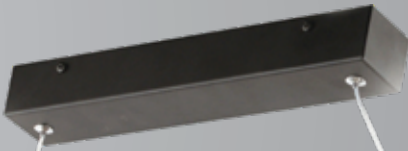

1598-60

W: 60 H: 65

AÇIKLAMA / INFORMATION

- İç mekanlar için uygundur
- Işık rengi / Sarı - Beyaz
- Silikon Şerit
- 230v - 50/60Hz
- Suitable for indoor use
- Lighting color / White - Golden
- Silicone stripe
- 230v - 50/60Hz