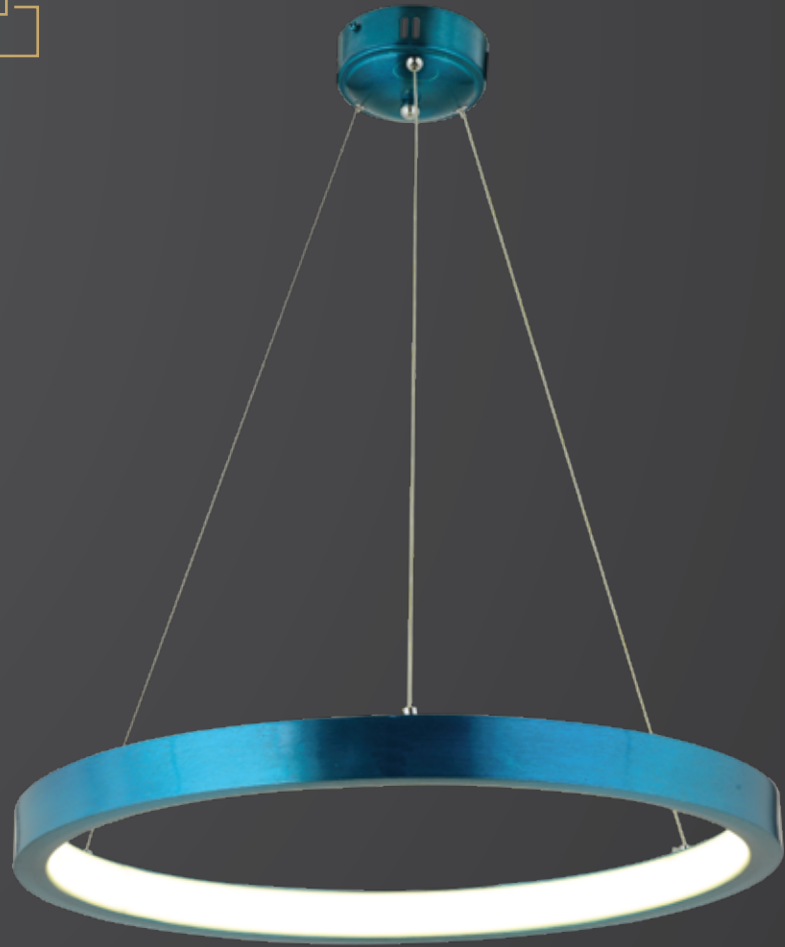

1916-50+40

W: 50 H: 80