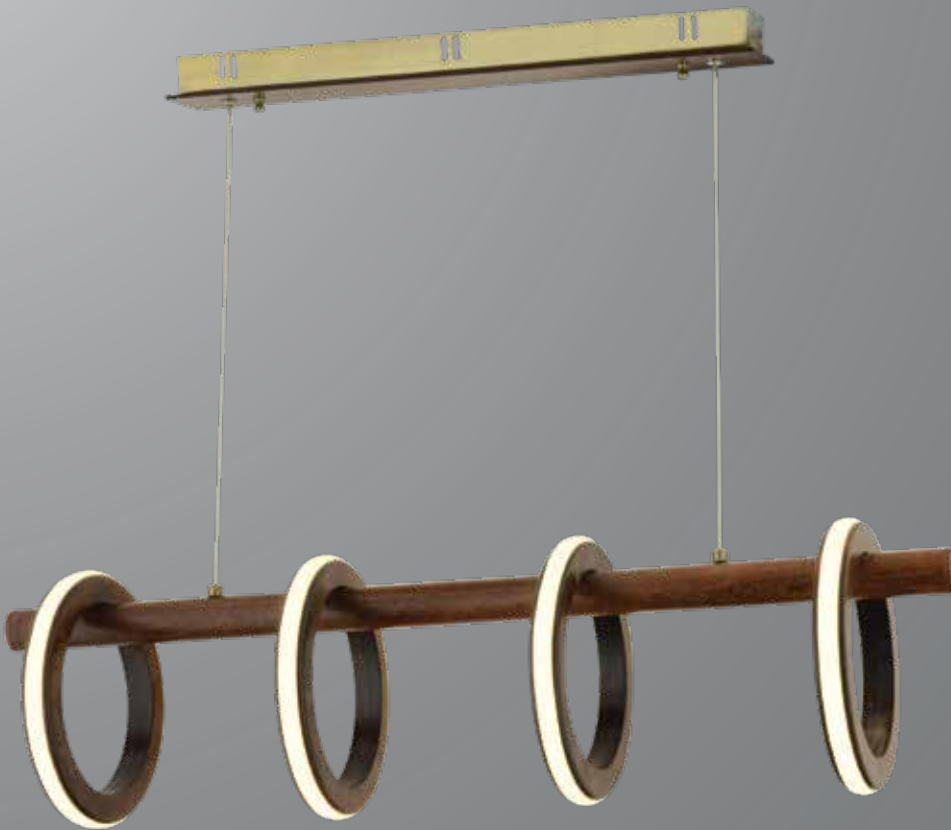

1784-4-SRL
W: 85 H: 75