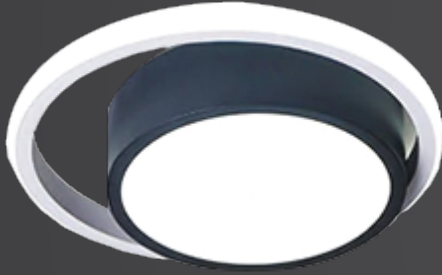

1980-20 YVR

W: 20 H: 8