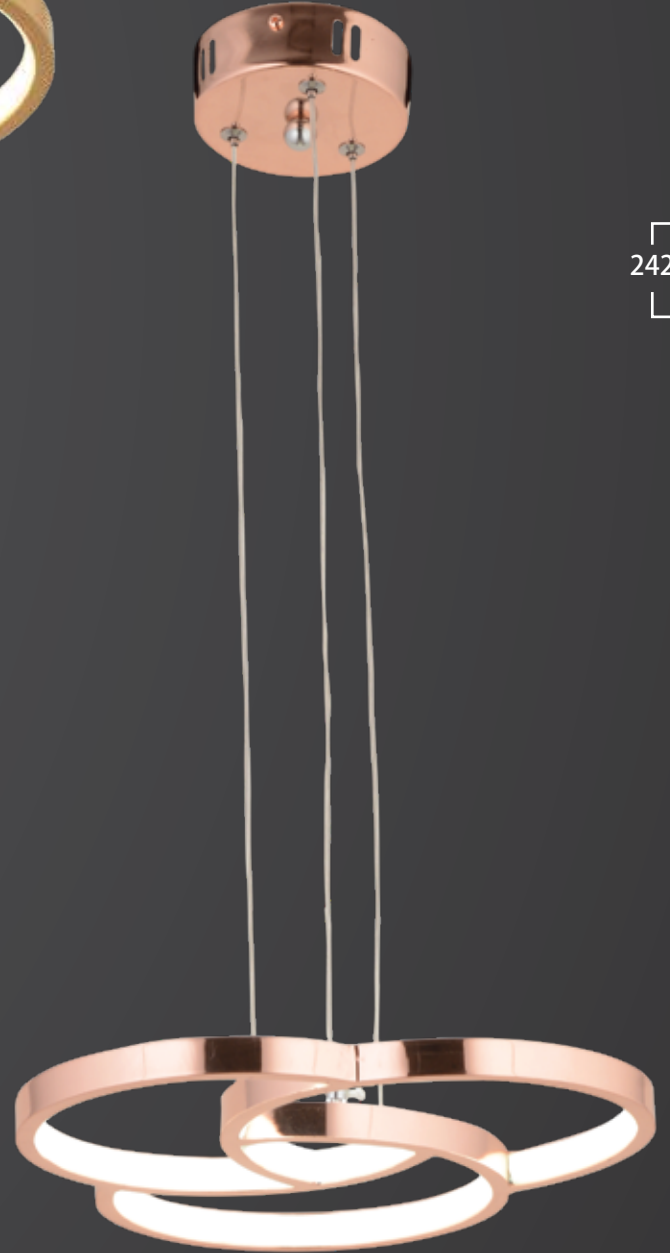

W: 30 H: 20

2001-25 SRK

W: 25 H: 20

...Viento

LIGHTING

2+2
3+3
4+4
TEKLİ KÜÇÜK
TEKLİ ORTA
TEKLİ BÜYÜK
2'li SRL
2'li SPOT
APLIK
MASA LAMBASI

1993-4+4

W: 60 H: 25