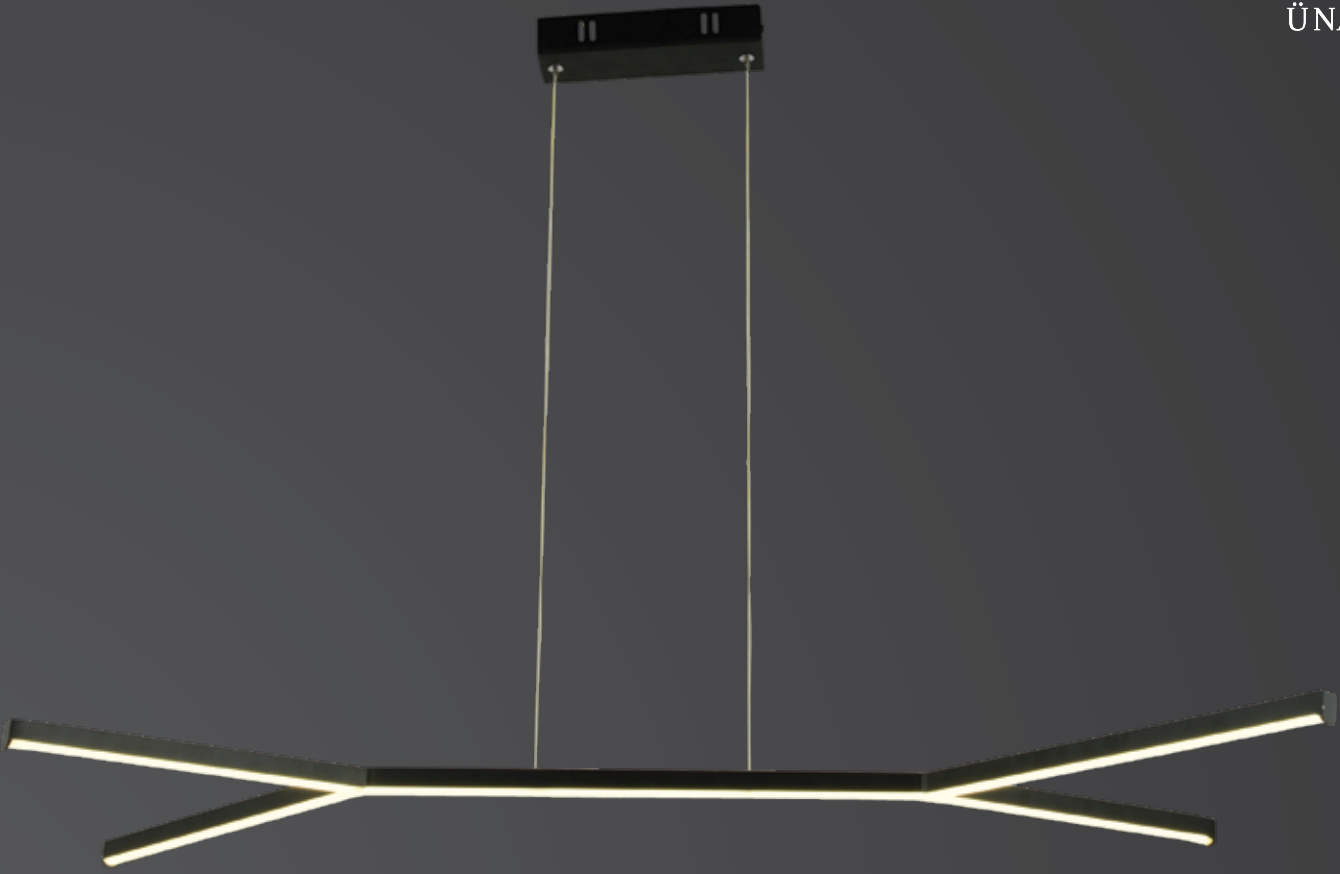

1897-LAMB

W: 30 H: 160

1897-M. LAMB

W: 20 H: 50

AÇIKLAMA / INFORMATION

- İç mekanlar için uygundur
- Lighting color /White - Golden
- Işık rengi / Sarı - Beyaz
- Silikon Şerit
- 230v - 50/60Hz
- Suitable for indoor use
- Lighting color /White - Golden
- Silicone stripe
- 230v - 50/60Hz