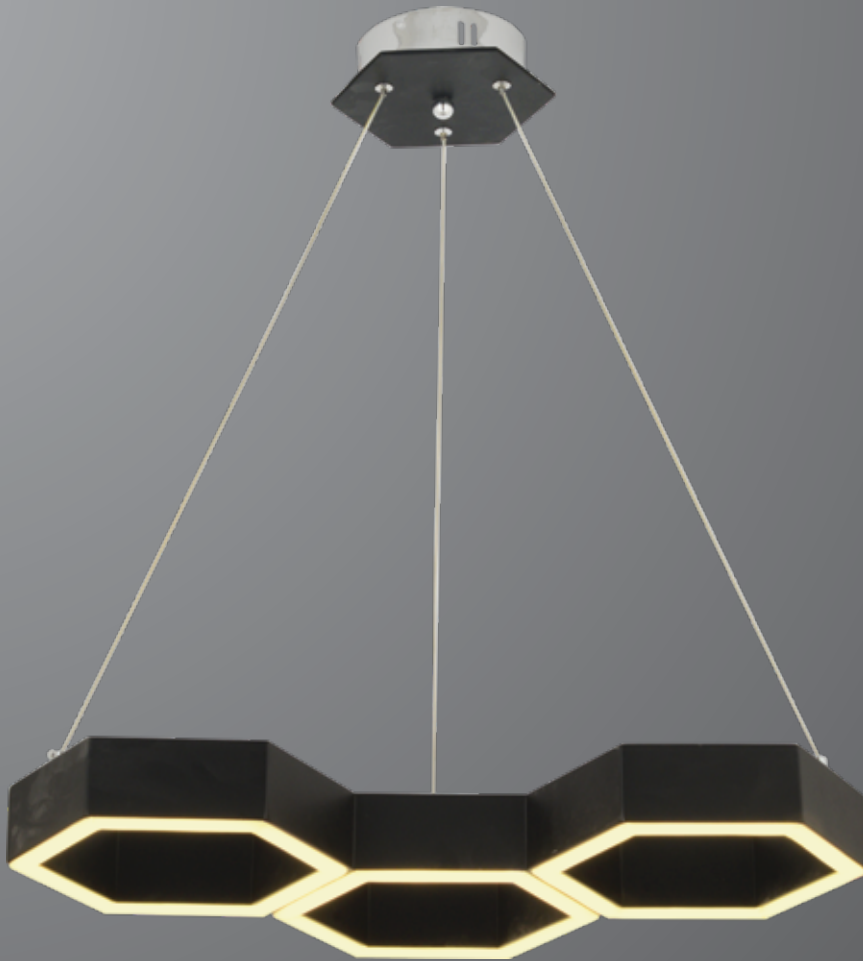

1765-3
W: 60 H: 75