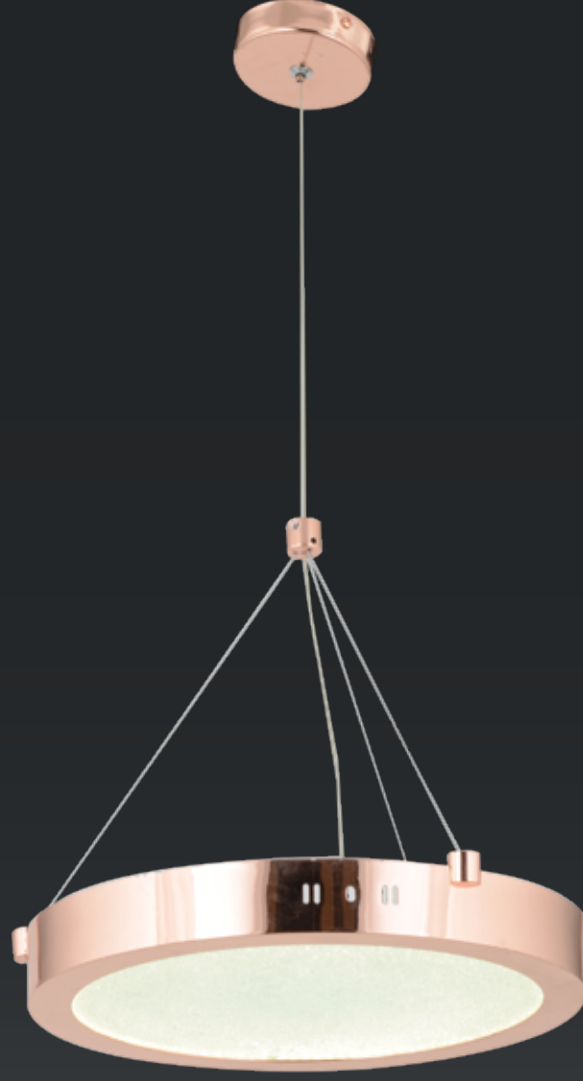

12'lik
17'lik
25'lik
30'luk

1806-30 YVR

W: 30 H: 70

277

AÇIKLAMA / INFORMATION

- •İç mekanlar için uygundur
- •Işık rengi / Sarı - Beyaz
- •Silikon Şerit
- •230v - 50/60Hz
- •Suitable for indoor use
- •Lighting color / White - Golden
- •Silicone stripe
- •230v - 50/60Hz

Renk / Color

Kaplamalı : Krom/Bakır/Altın/Saten/Eskitme/Platin - Boyalı : Beyaz/Siyah/Krem