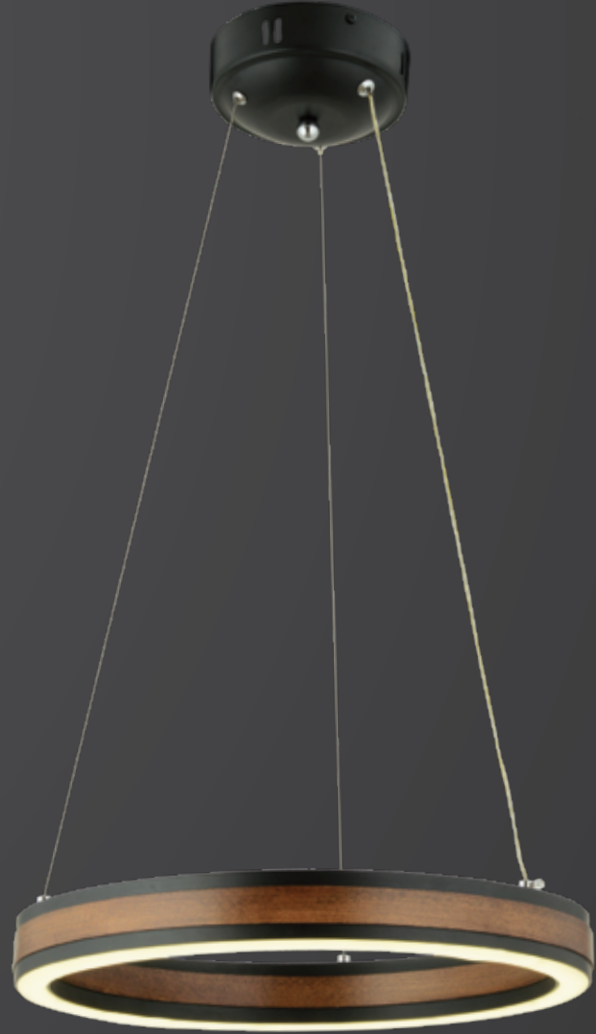

1845-40
W: 40 H: 60