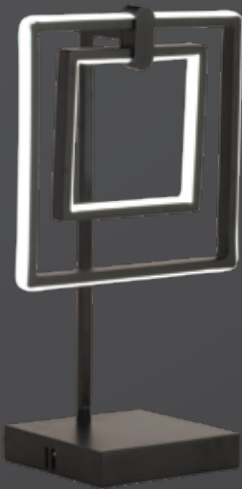

1993-M. LAMB

W: 22 H: 45