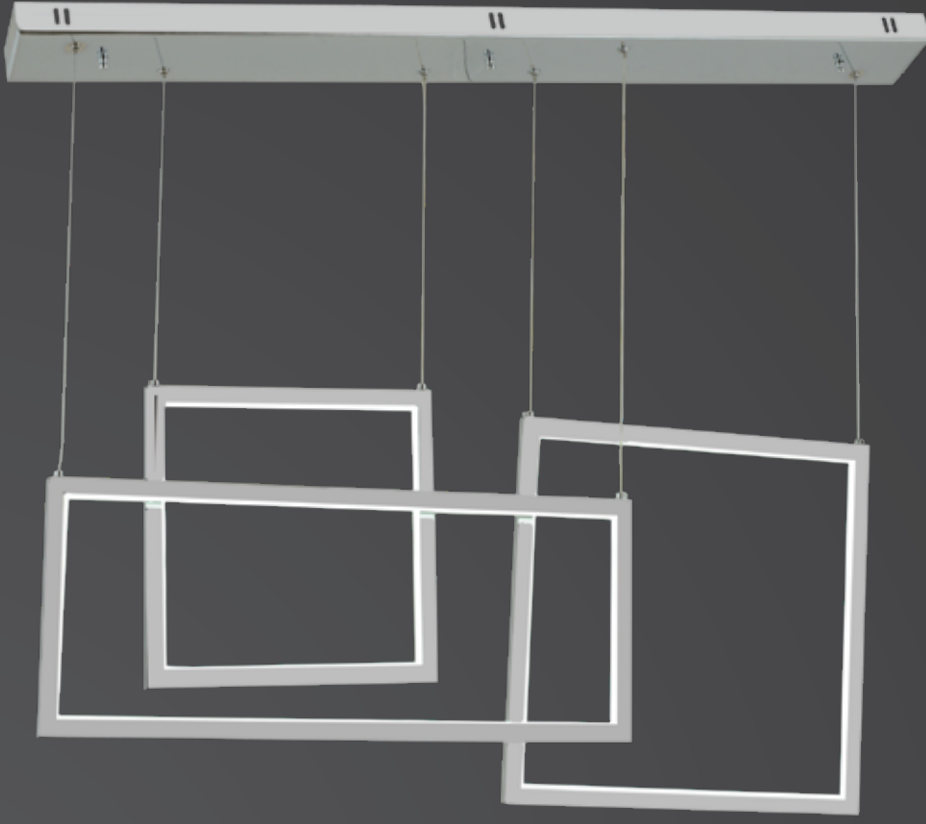

30+40+60
40+50+70

1854-30+40+60 SRL

W: 90 H: 100

30+40+40
40+50+50