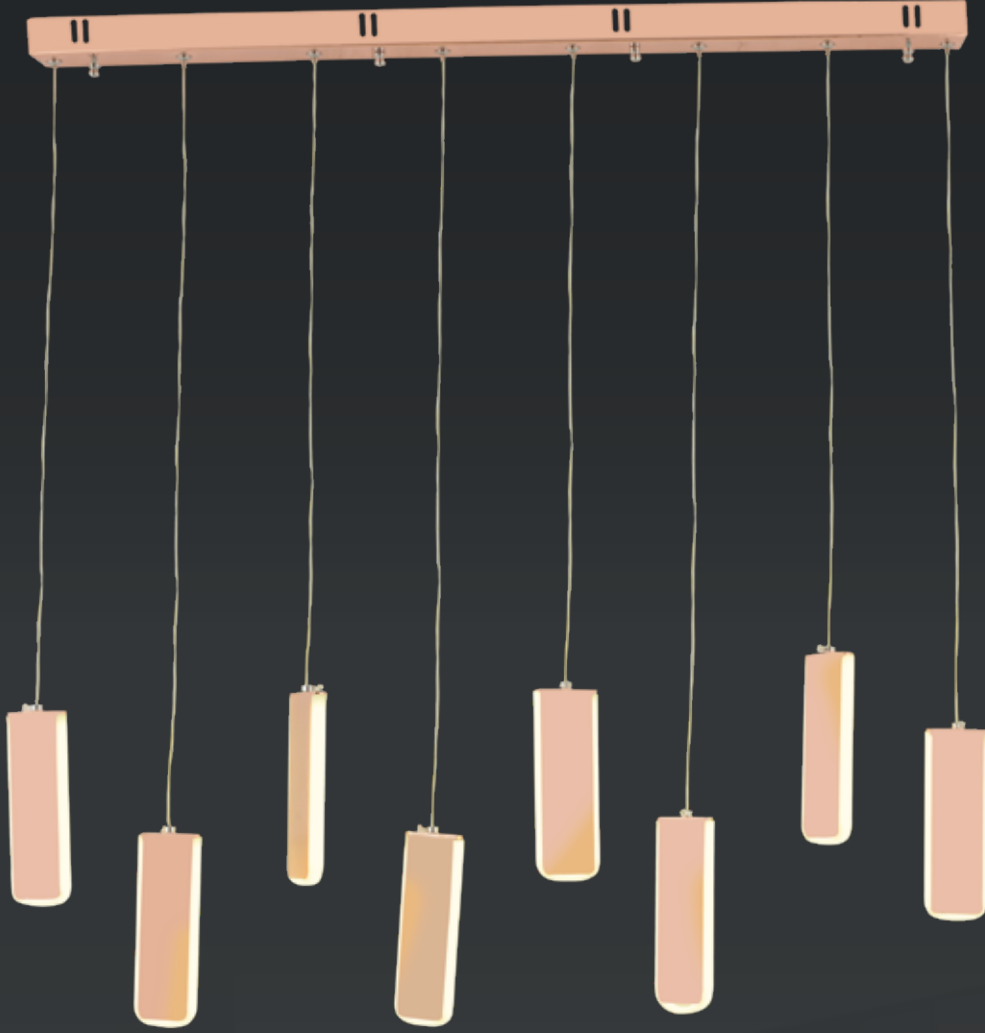

4'lü
5'li
6'lı
8'li

111

1910-8-SRL

W: 80 H: 80

AÇIKLAMA / INFORMATION

- •İç mekanlar için uygundur
- •Işık rengi / Sarı - Beyaz
- •Silikon Şerit
- •230v - 50/60Hz
- •Suitable for indoor use
- •Lighting color / White - Golden
- •Silicone stripe
- •230v - 50/60Hz

Renk / Color

Kaplamalı : Krom/Bakır/Altın/Saten/Eskitme/Platin - Boyalı : Beyaz/Siyah/Krem