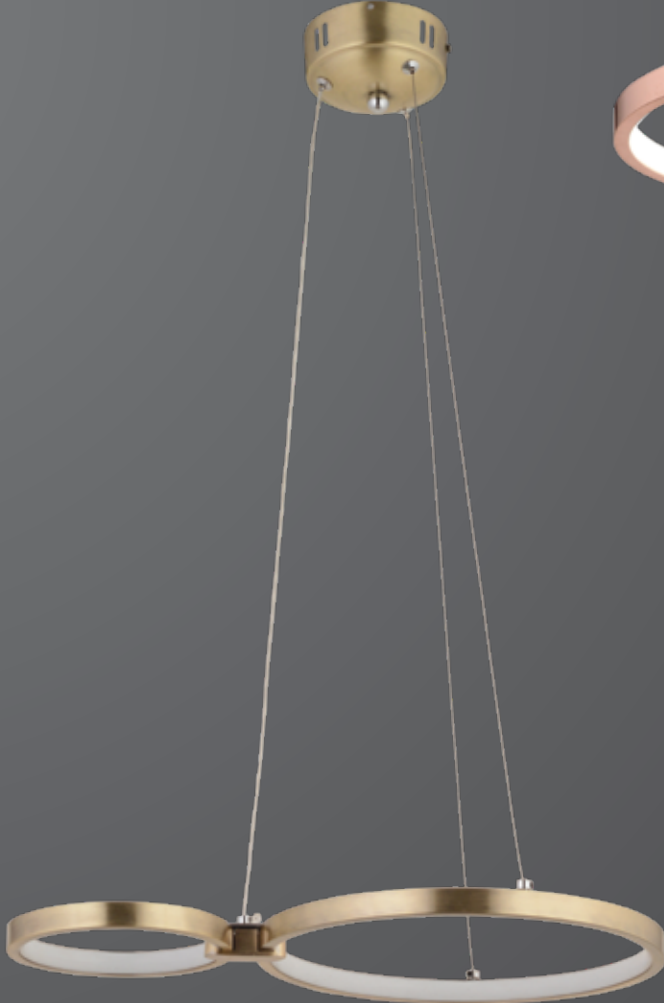

1991-2
W: 45 H: 70

220