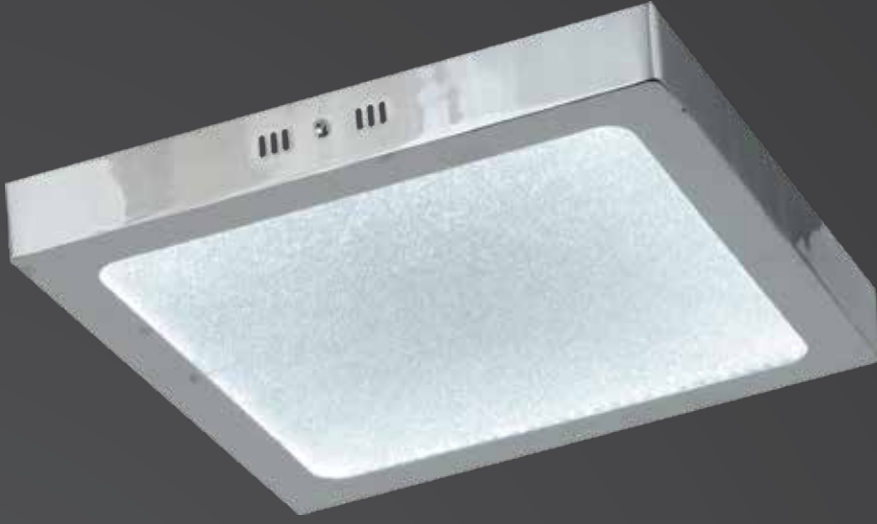

1805-30-KARE