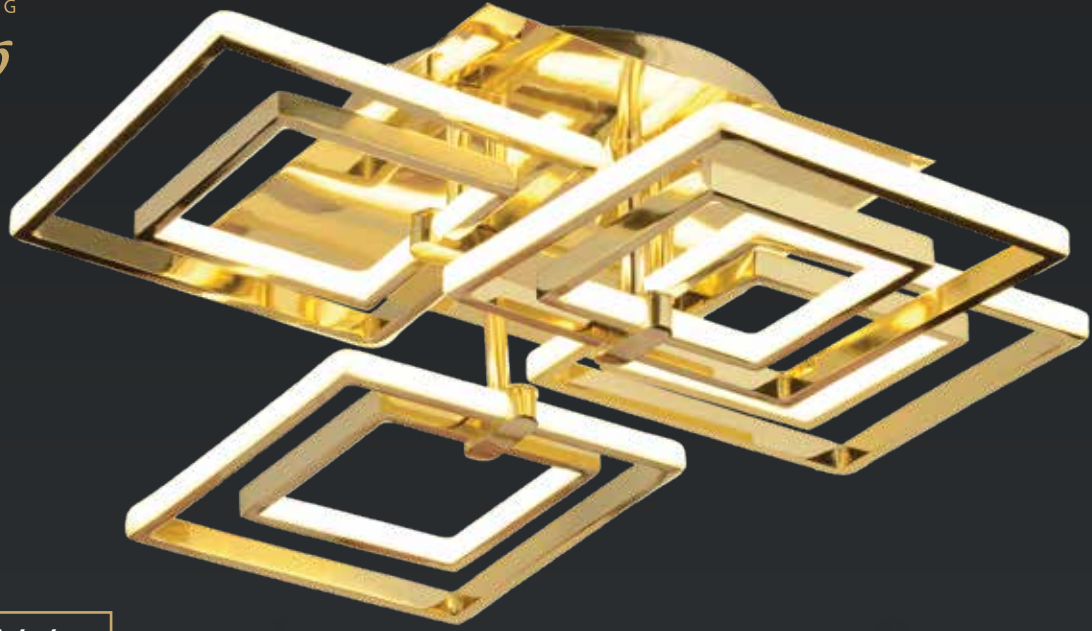

W: 30 H: 20

2001-25 SRK

W: 25 H: 20

...Viento

LIGHTING

2+2
3+3
4+4
TEKLİ KÜÇÜK
TEKLİ ORTA
TEKLİ BÜYÜK
2'li SRL
2'li SPOT
APLIK
MASA LAMBASI

1993-4+4

W: 60 H: 25