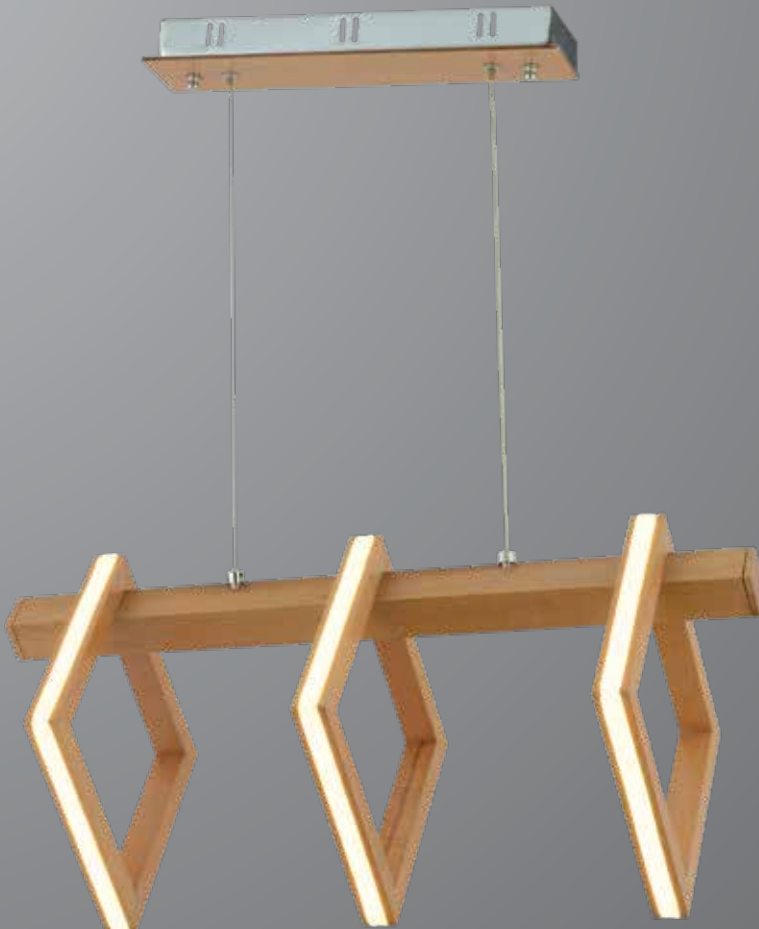

1783-3 SRL

W: 55 H: 75