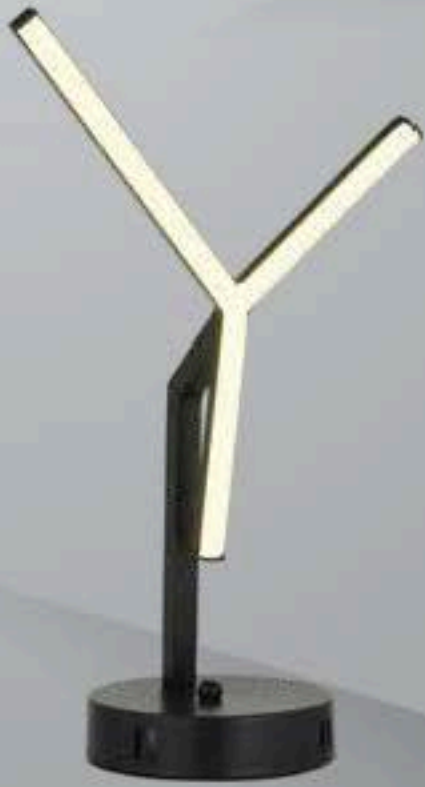

1897-M. LAMB
W: 27 H: 48