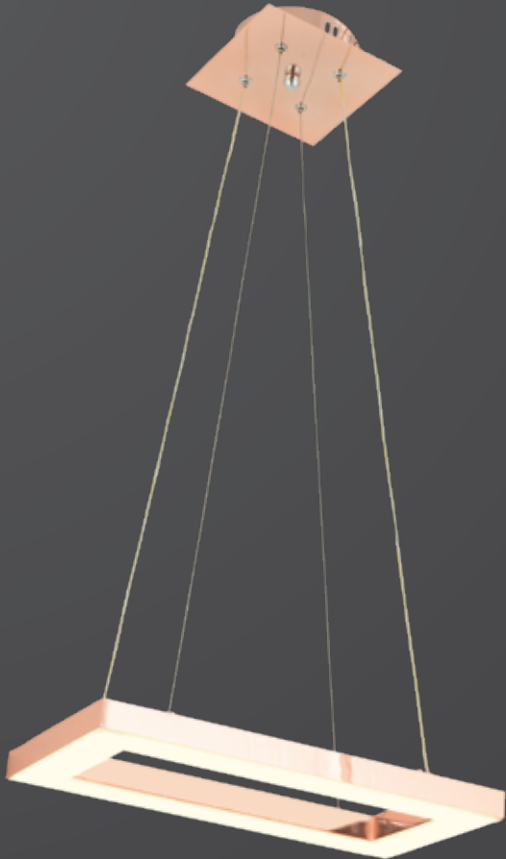

1875-40

W: 40 H: 80