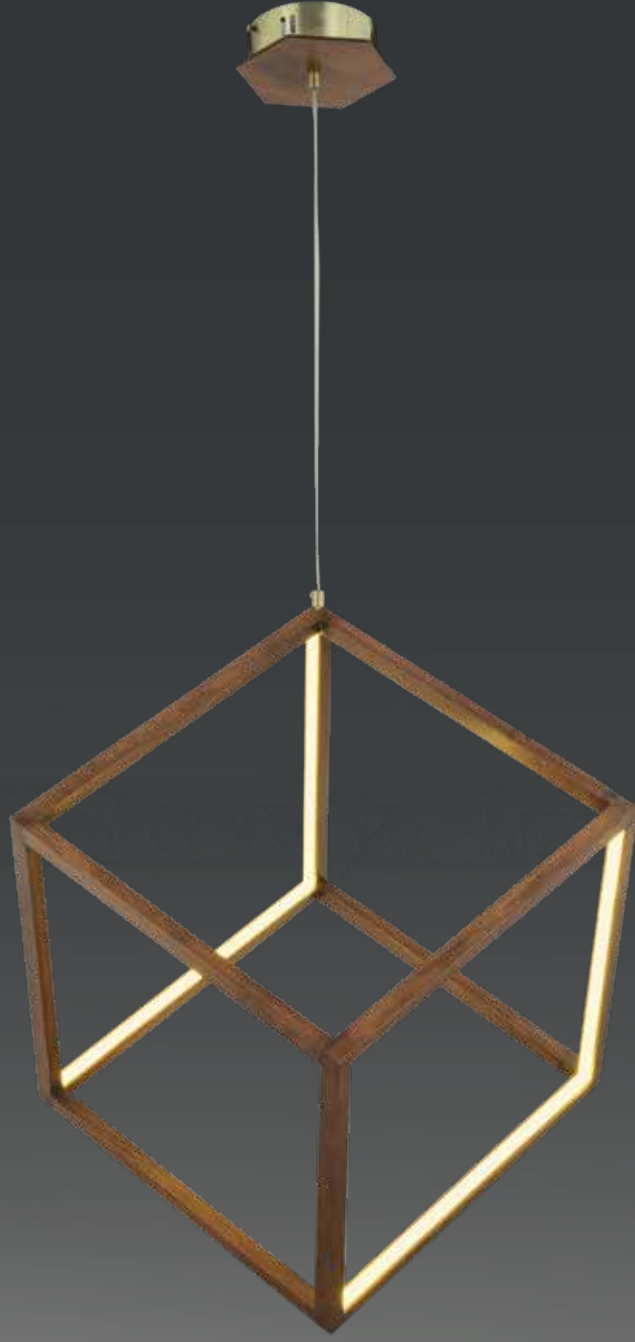

20'lik
30'luk
40'lik

1921-40

W: 40 H: 70

AÇIKLAMA / INFORMATION

- •İç mekanlar için uygundur
- •Işık rengi / Sarı - Beyaz
- •Silikon Şerit
- •230v - 50/60Hz
- •Suitable for indoor use
- •Lighting color / White - Golden
- •Silicone stripe
- •230v - 50/60Hz