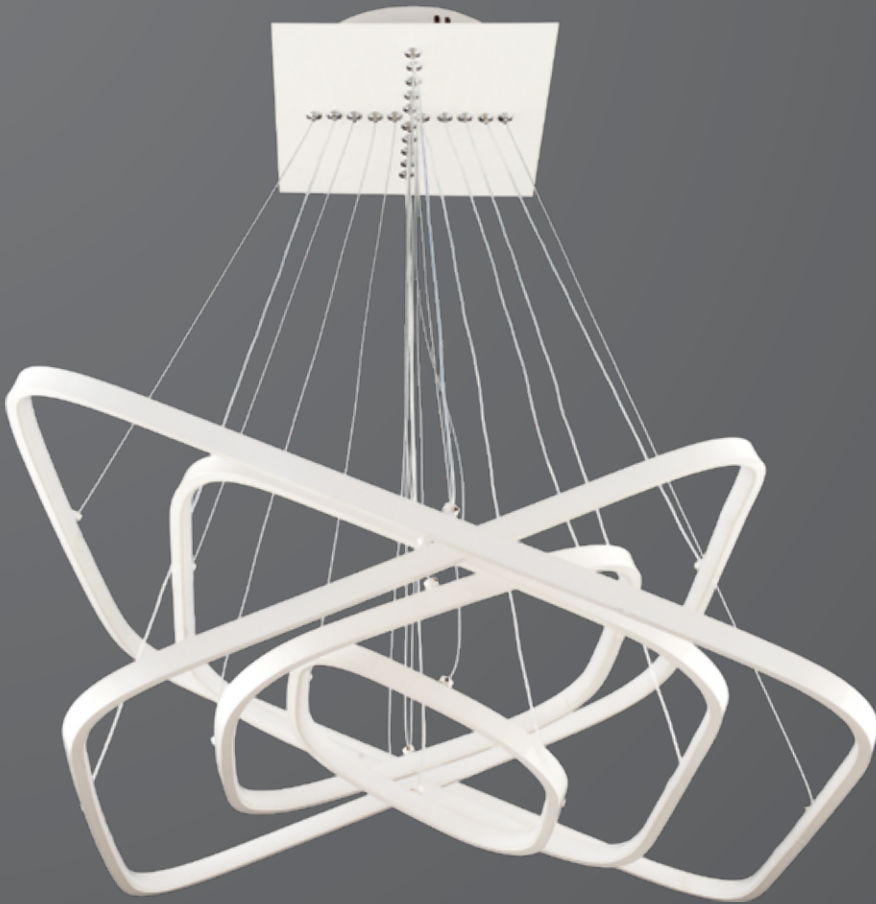

1586-20+30+40+50

W: 50 H: 90