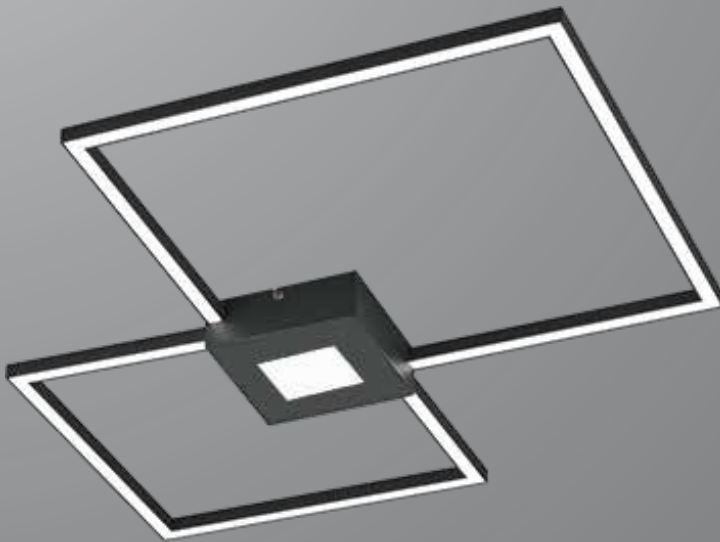

1866-NO 3

W: 35 H: 50