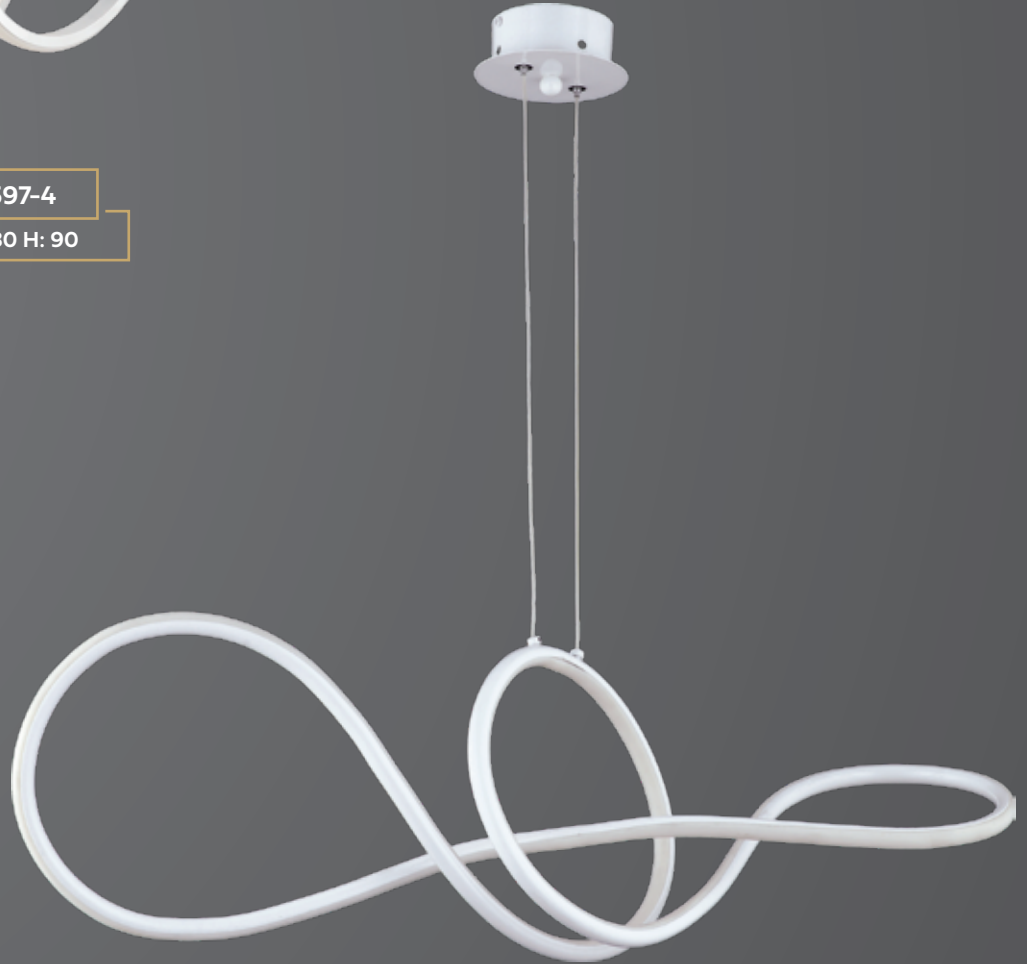

1633

W: 80 H: 90

AÇIKLAMA / INFORMATION

- İç mekanlar için uygundur
- Suitable for indoor use
- Işık rengi / Sarı - Beyaz
- Lighting color / White - Golden
- Silikon Şerit
- Silicone stripe
- 230v - 50/60Hz
- 230v - 50/60Hz