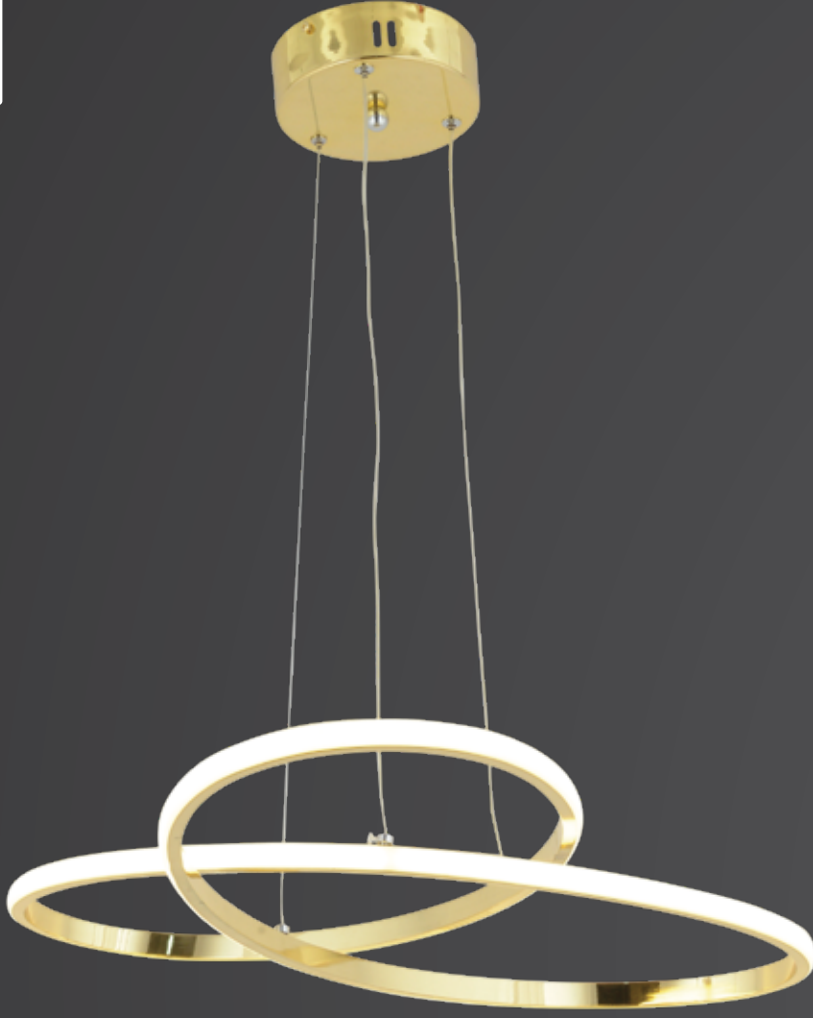

KÜÇÜK
ORTA
BÜYÜK
APLİK

1810 BYK

W: 60 H: 80