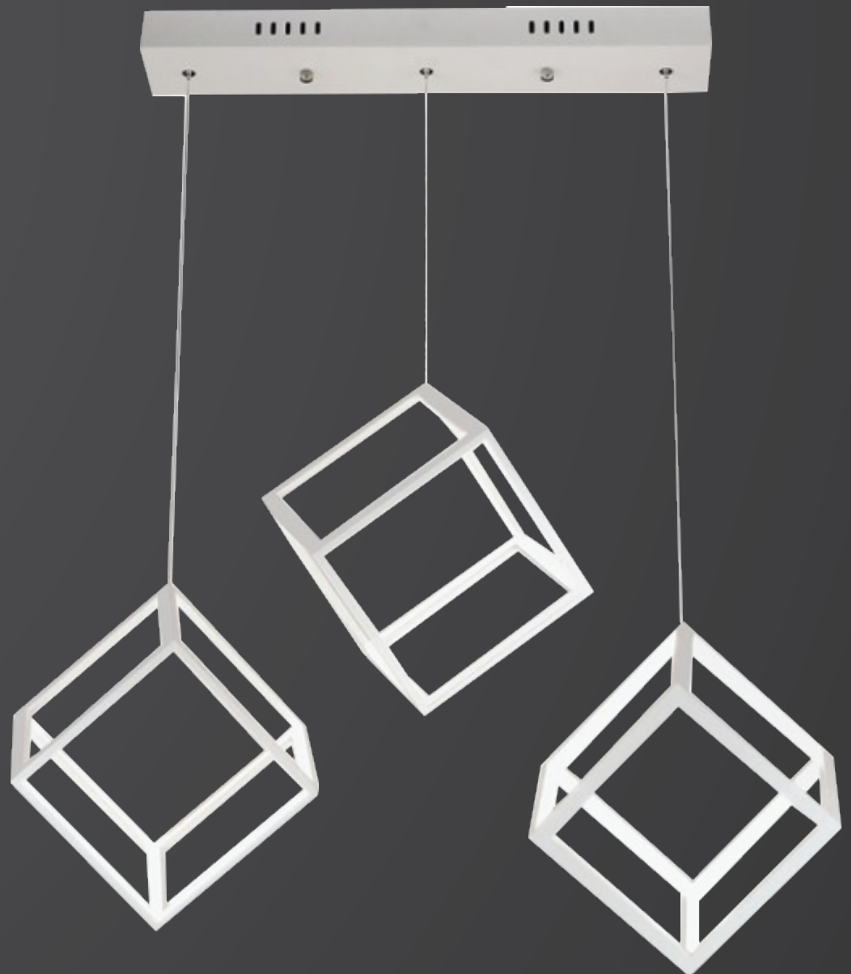

1919-3 SRL

W: 70 H: 80