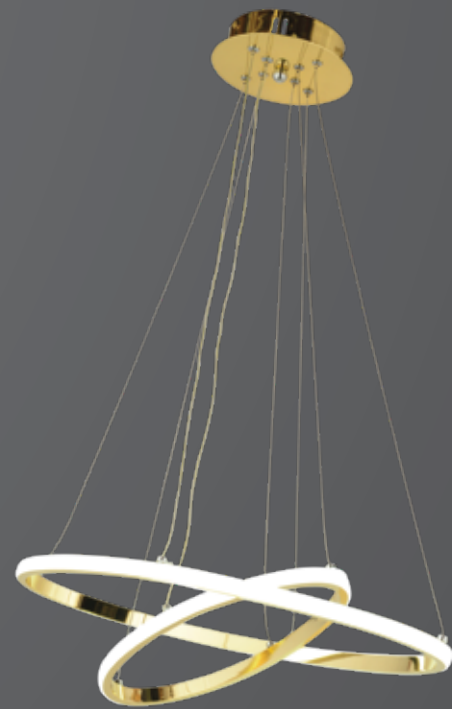

1587-30+40

W: 40 H: 80