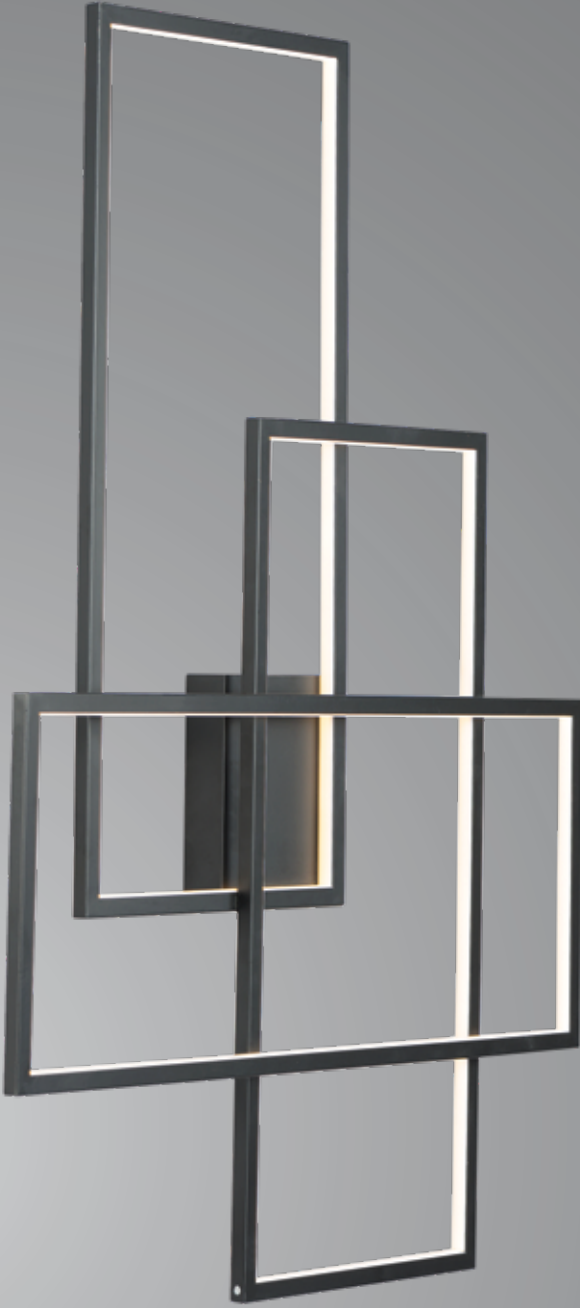

1865-40+60+60

W: 40 H: 70