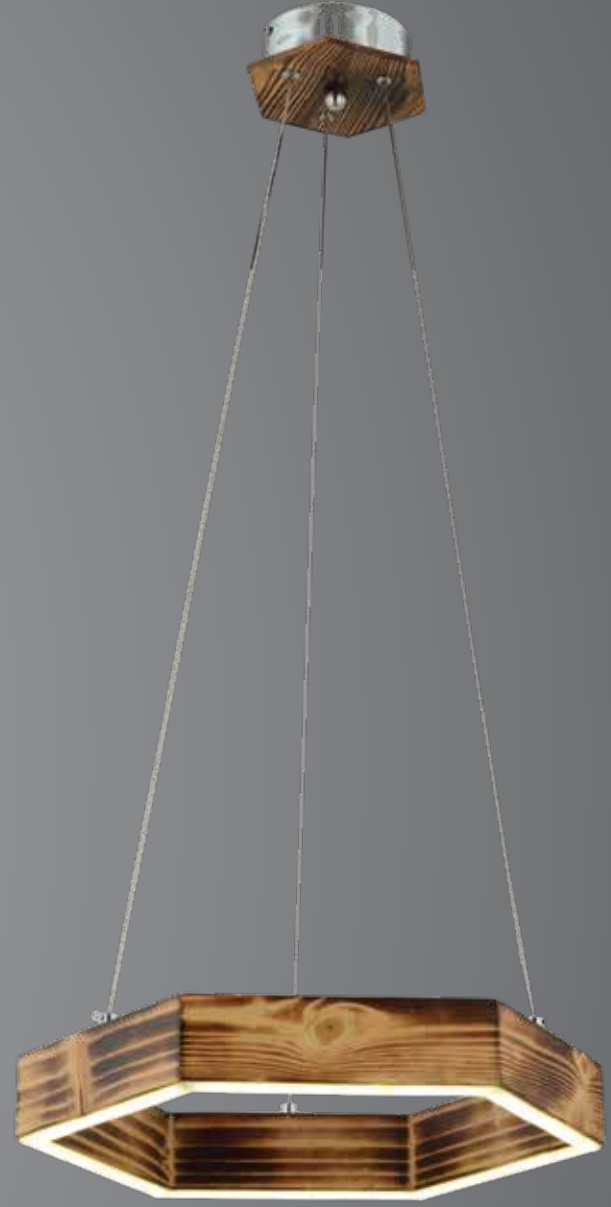

1913-40

W: 40 H: 80