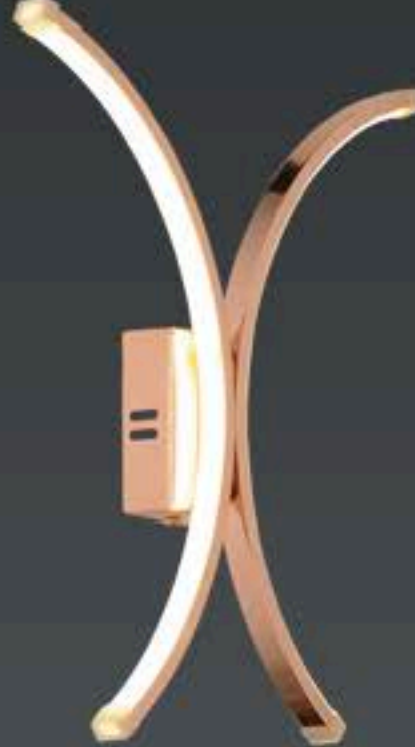

1974

W: 20 H: 22

1974

W: 20 H: 22

1974

W: 20 H: 22

AÇIKLAMA / INFORMATION

- İç mekanlar için uygundur
- Suitable for indoor use
- Işık rengi / Sarı - Beyaz
- Lighting color / White - Golden
- Silikon Şerit
- Silicone stripe
- 230v - 50/60Hz
- 230v - 50/60Hz