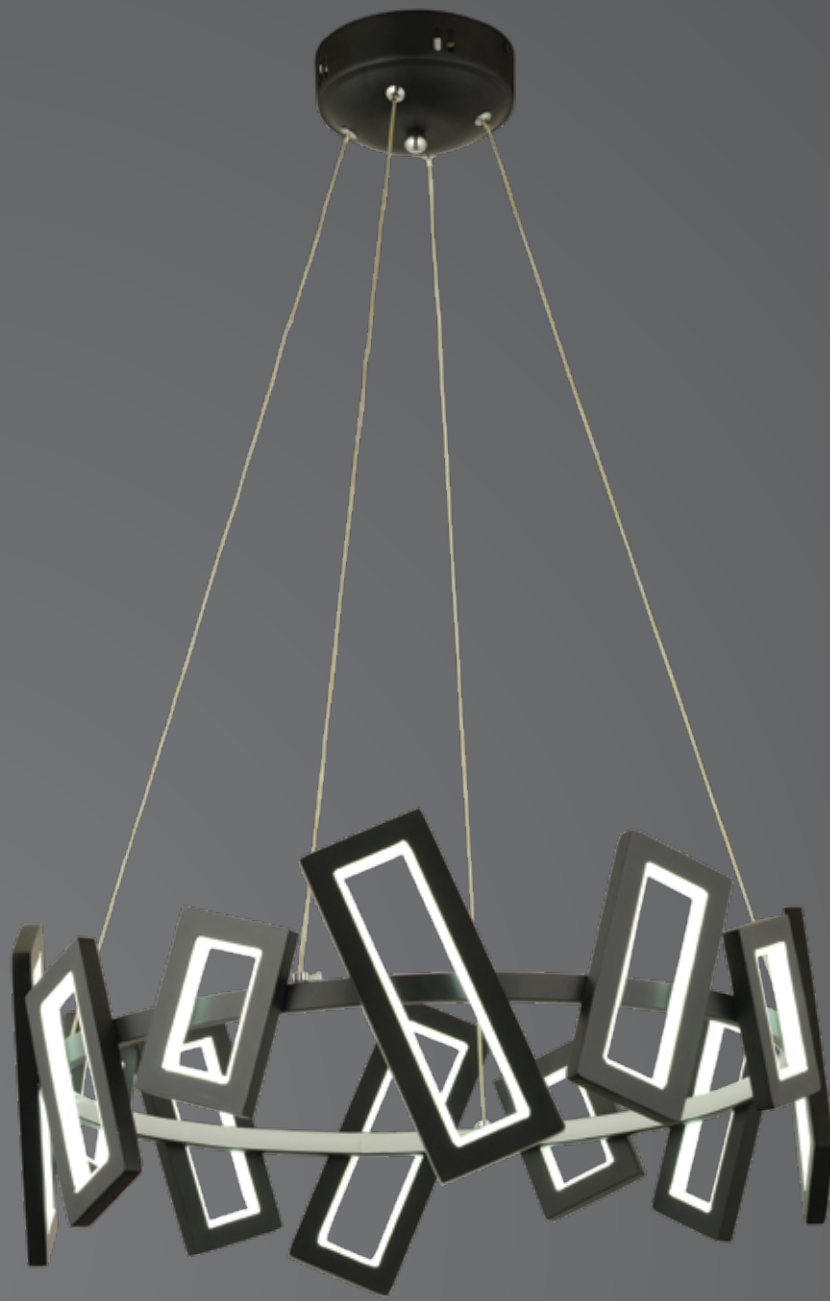

1953-55
W: 55 H: 65