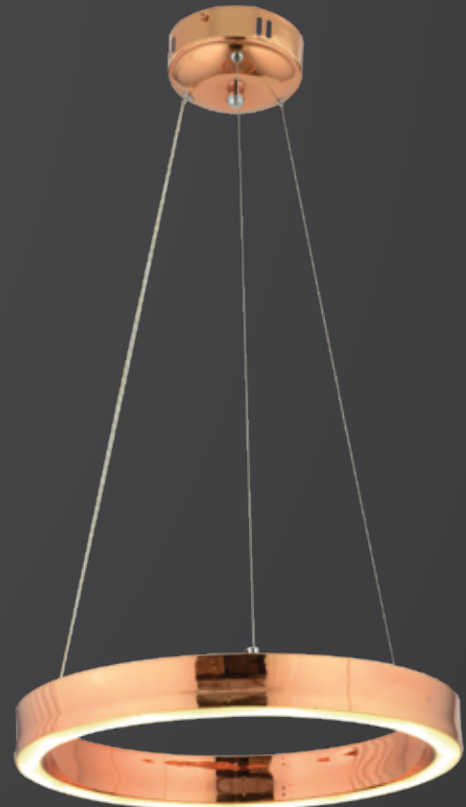

1840-40

W: 40 H: 80