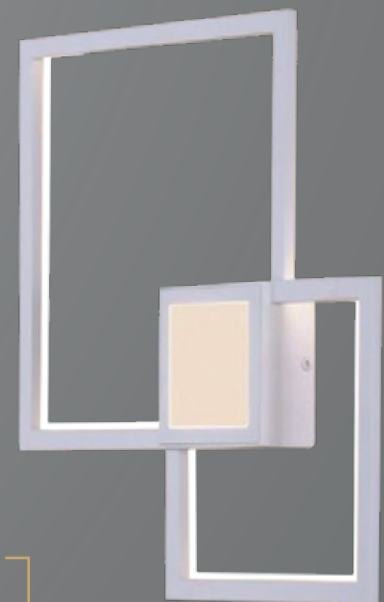

1866-NO 2

W: 35 H: 10