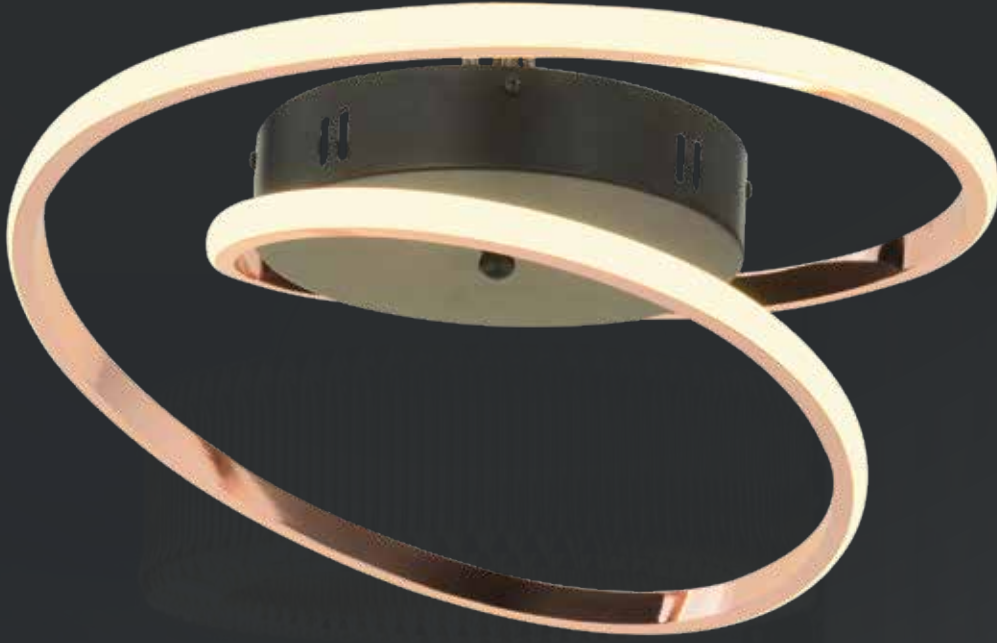

163

1821-BYK

W: 45 H: 25

ACIKLAMA / INFORMATION

- •İç mekanlar için uygundur
- •Işık rengi / Sarı - Beyaz
- •Silikon Şerit
- •230v - 50/60Hz
- •Suitable for indoor use
- •Lighting color / White - Golden
- •Silicone stripe
- •230v - 50/60Hz

Renk / Color ● ○ ● Kaplamalı : Krom/Bakır/Altın/Saten/Eskitme/Platin - Boyalı : Beyaz/Siyah/Krem