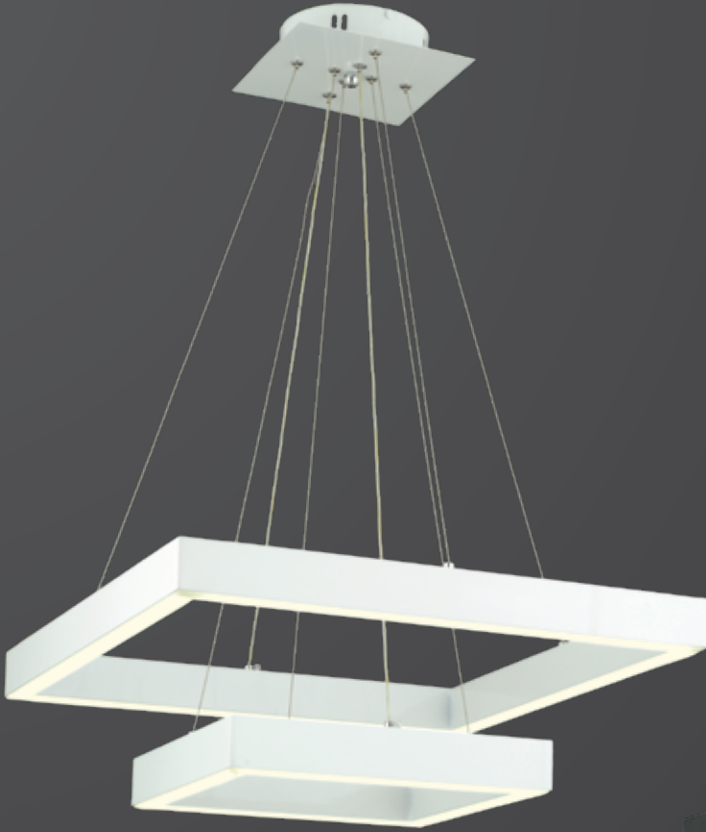

1882-20+40
W: 40 H: 80