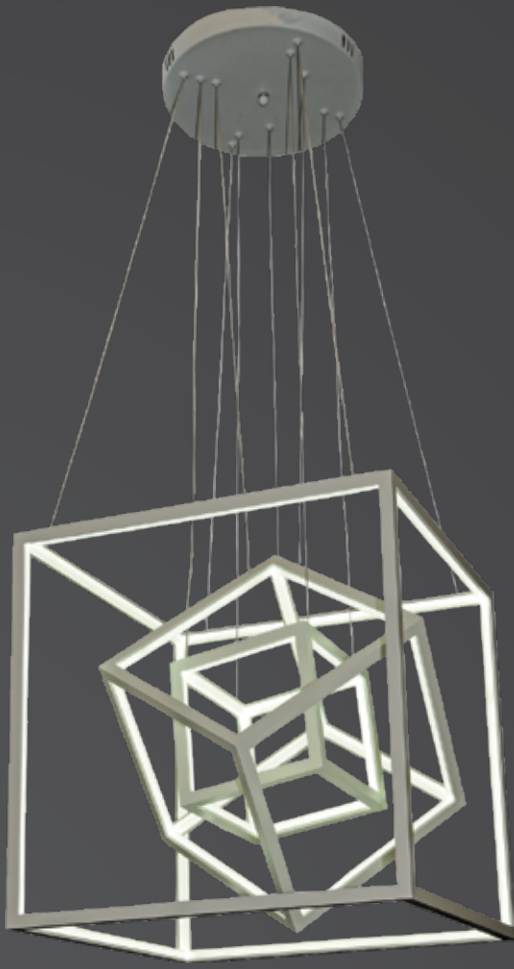

- 20'lik
- 30'luk
- 40'lik
- 50'lik
- 20+30
- 20+40
- 30+40
- 40+50
- 20+30+40