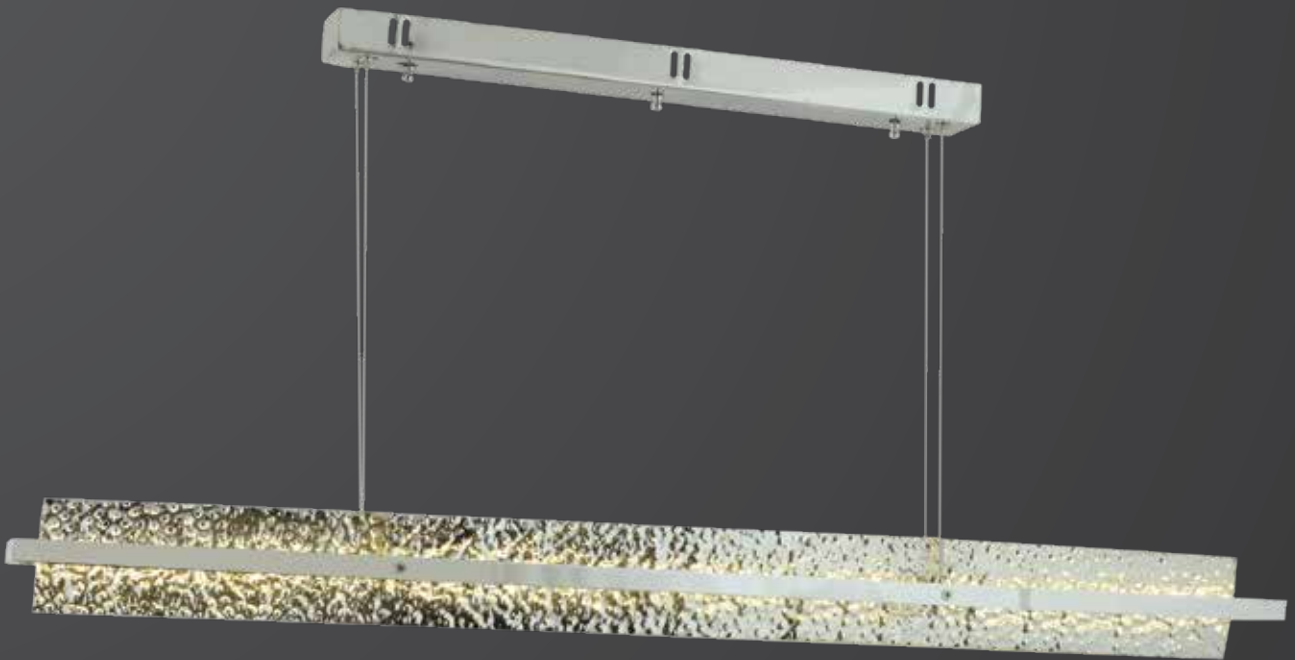

1886-100

W: 100 H: 70