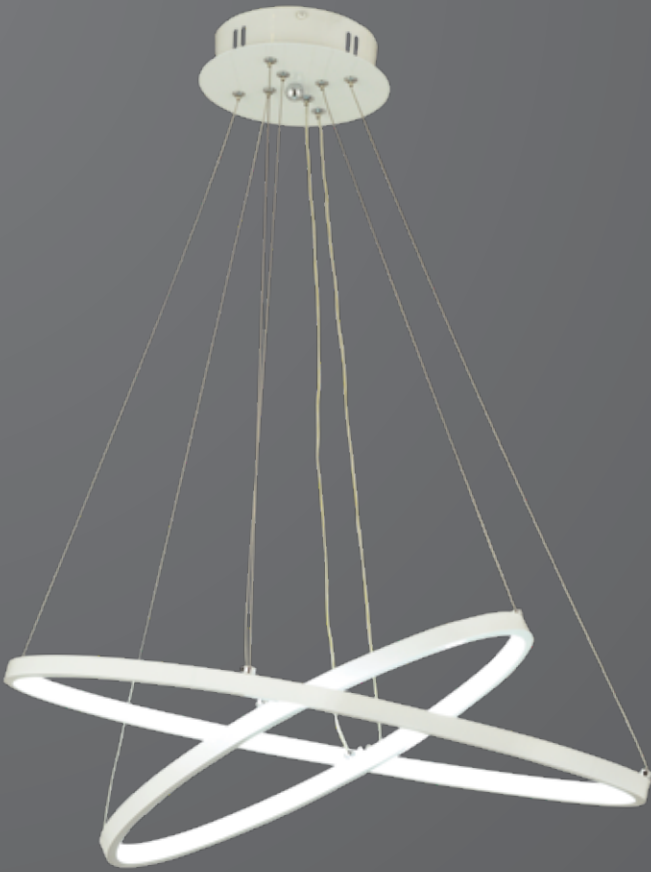

Renk / Color

Kaplamalı : Krom/Bakır/Altın/Saten/Eskitme/Platin - Boyalı : Beyaz/Siyah/Krem

1587-30+40+60

W: 60 H: 80

1587-30+40+60

W: 60 H: 80

190

1587-40+60