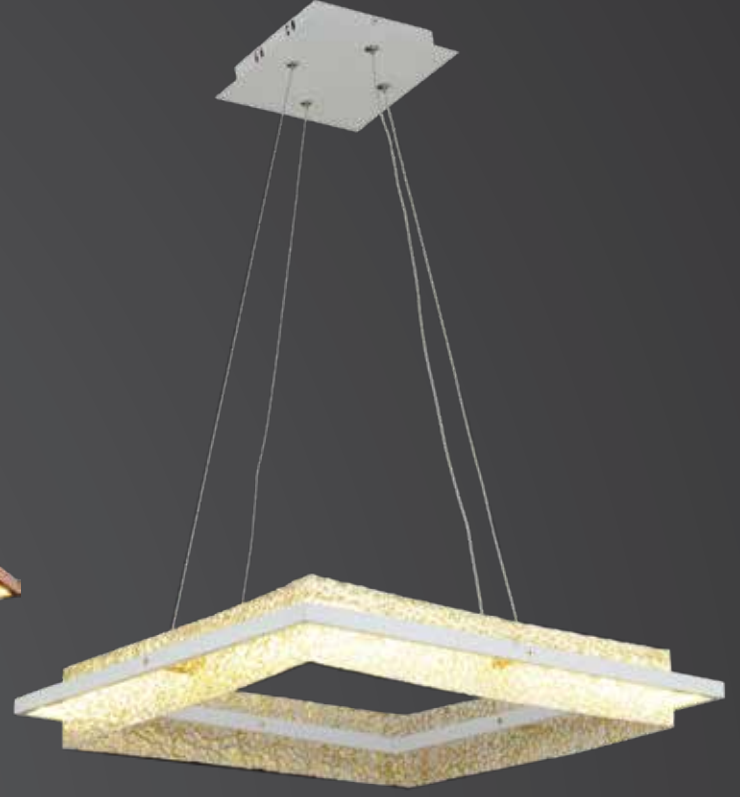

1883-40

W: 40 H: 70