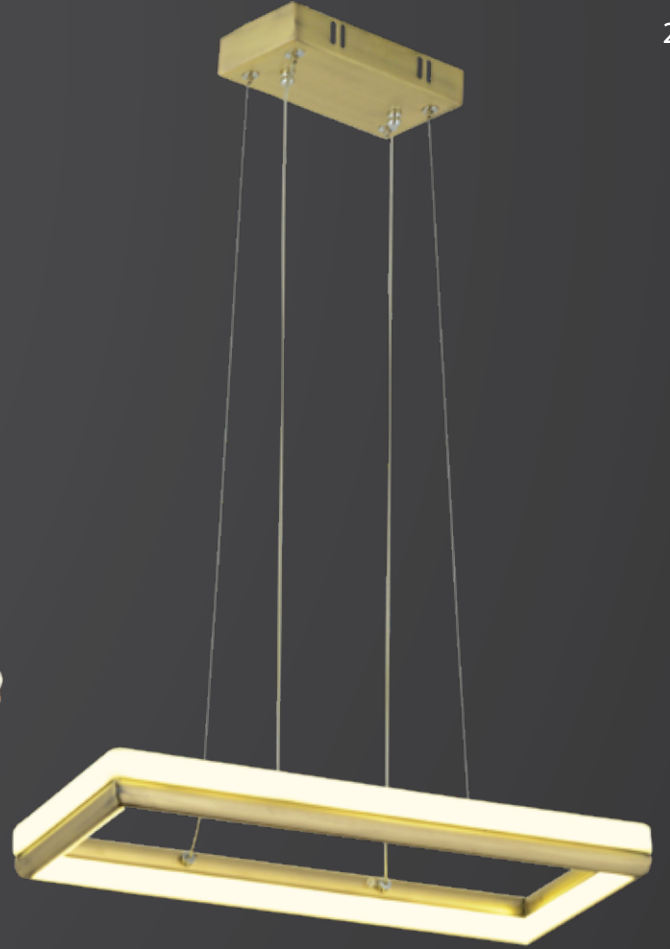

1918-40

W: 40 H: 80