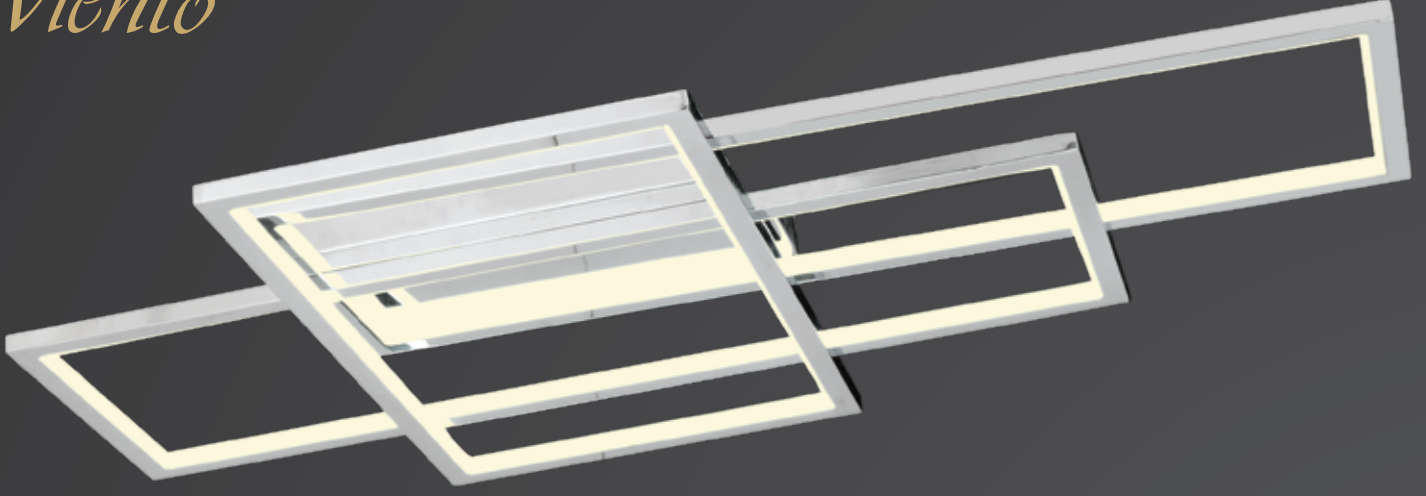

W: 60 H: 90

1865-50+70+70

W: 50 H: 80

381

1865-50+70+70

W: 50 H: 80

AÇIKLAMA / INFORMATION

- İç mekanlar için uygundur
- Suitable for indoor use
- Işık rengi / Sarı - Beyaz
- Lighting color / White - Golden
- Silikon Şerit
- Silicone stripe
- 230v - 50/60Hz
- 230v - 50/60Hz