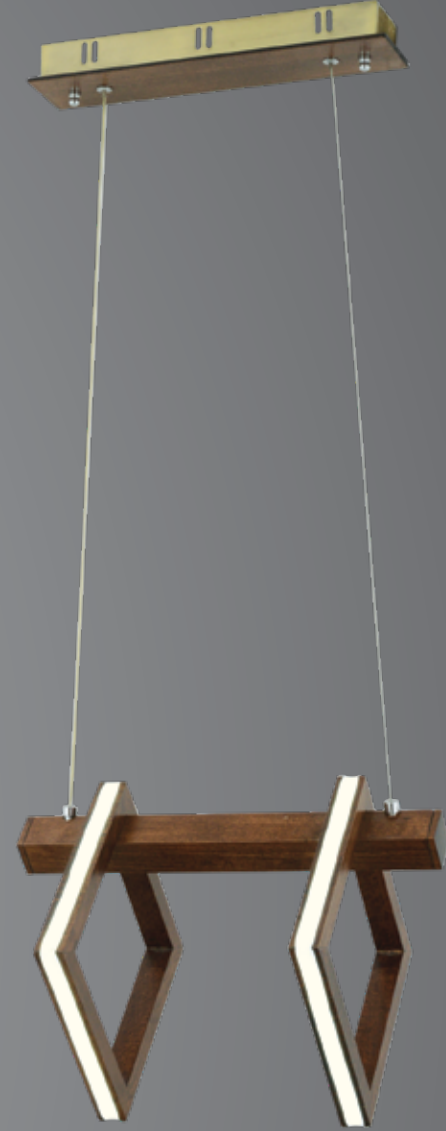

1783-2 SRL

W: 36 H: 60