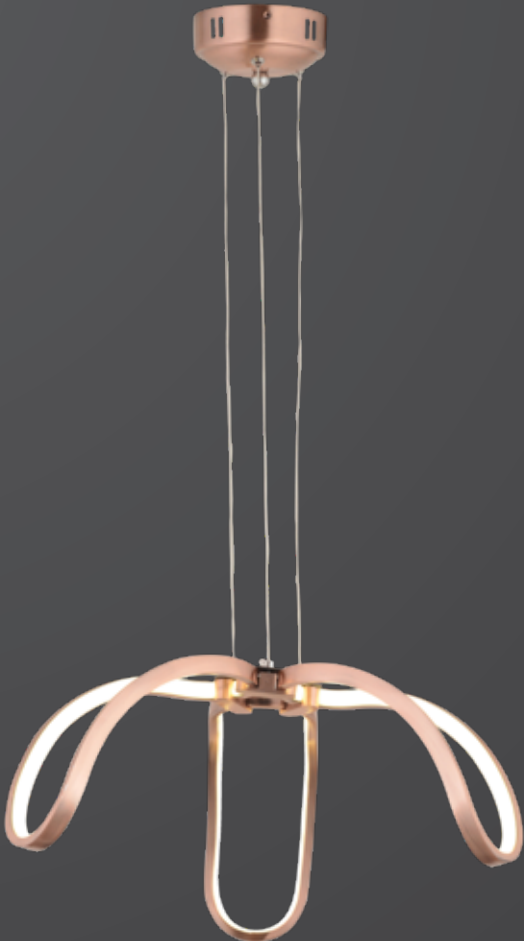

LED Renk / Color ● ○ ● Kaplamalı : Krom/Bakır/Altın/Saten/Eskitme/Platin - Boyalı : Beyaz/Siyah/Krem

1987-45

W: 45 H: 70

1987-60

W: 60 H: 80

1987-45

W: 45 H: 70

2'li SRL
3'lü SRL
4'lü SRL