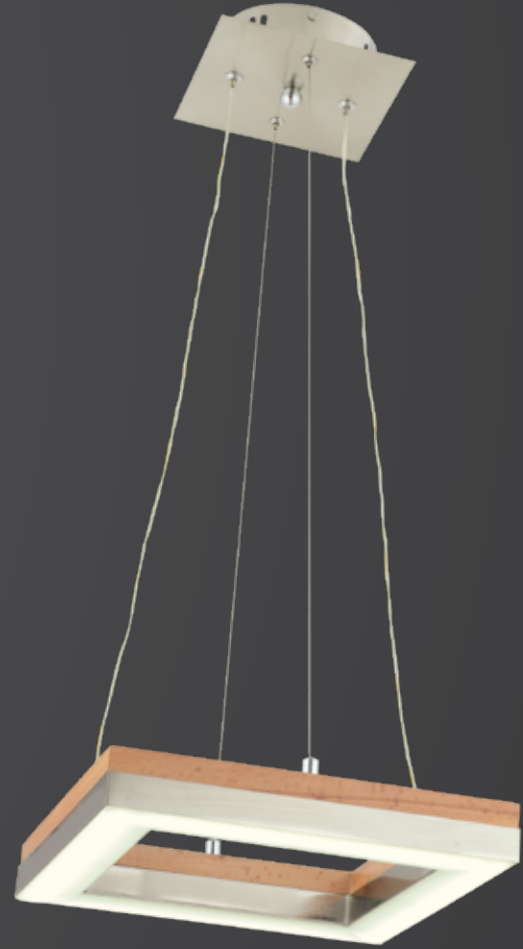

LED Renk / Color ● ○ ● Kaplamalı : Krom/Bakır/Altın/Saten/Eskitme/Platin - Boyalı : Beyaz/Siyah/Krem - Ahşap Rengi : Natural/Ceviz

1879-60

W: 60 H: 80

1879-40

W: 40 H: 80

1879-30

W: 30 H: 50

DİKDÖRTGEN