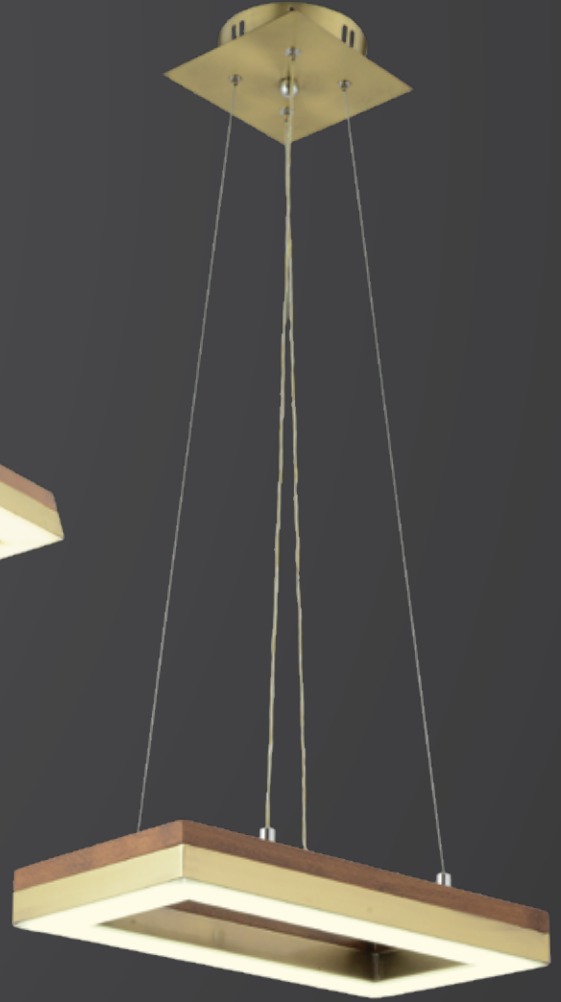

1876-40
W: 40 H: 60