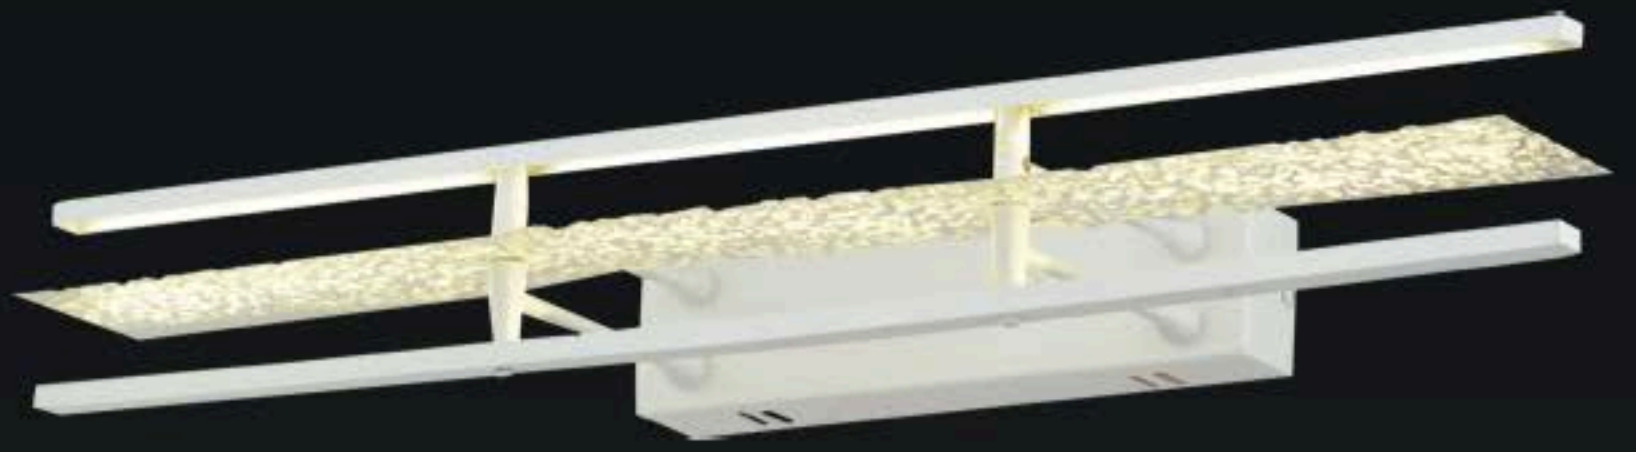

20'lik
30'luk
40'lik
50'lik
60'lik
70'lik
80'lik
100'lük

1951-60-NO:2

W: 60 H: 16