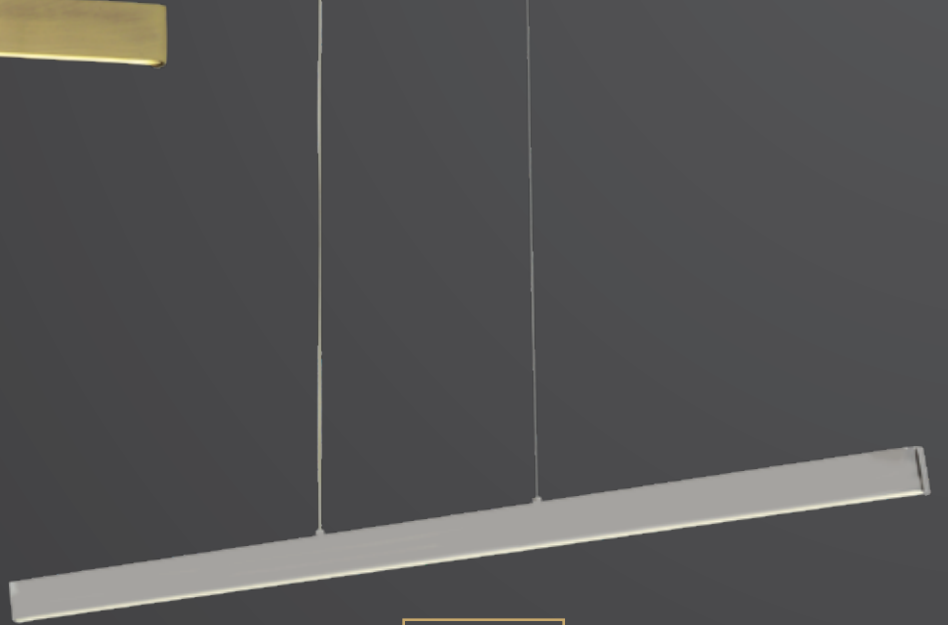

1899-65

W: 65 H: 80

AÇIKLAMA / INFORMATION

- •İç mekanlar için uygundur
- •Işık rengi / Sarı - Beyaz
- •Silikon Şerit
- •230v - 50/60Hz
- •Suitable for indoor use
- •Lighting color / White - Golden
- •Silicone stripe
- •230v - 50/60Hz

Renk / Color ● ○ ● Kaplamalı : Krom/Bakır/Altın/Saten/Eskitme/Platin - Boyalı : Beyaz/Siyah/Krem