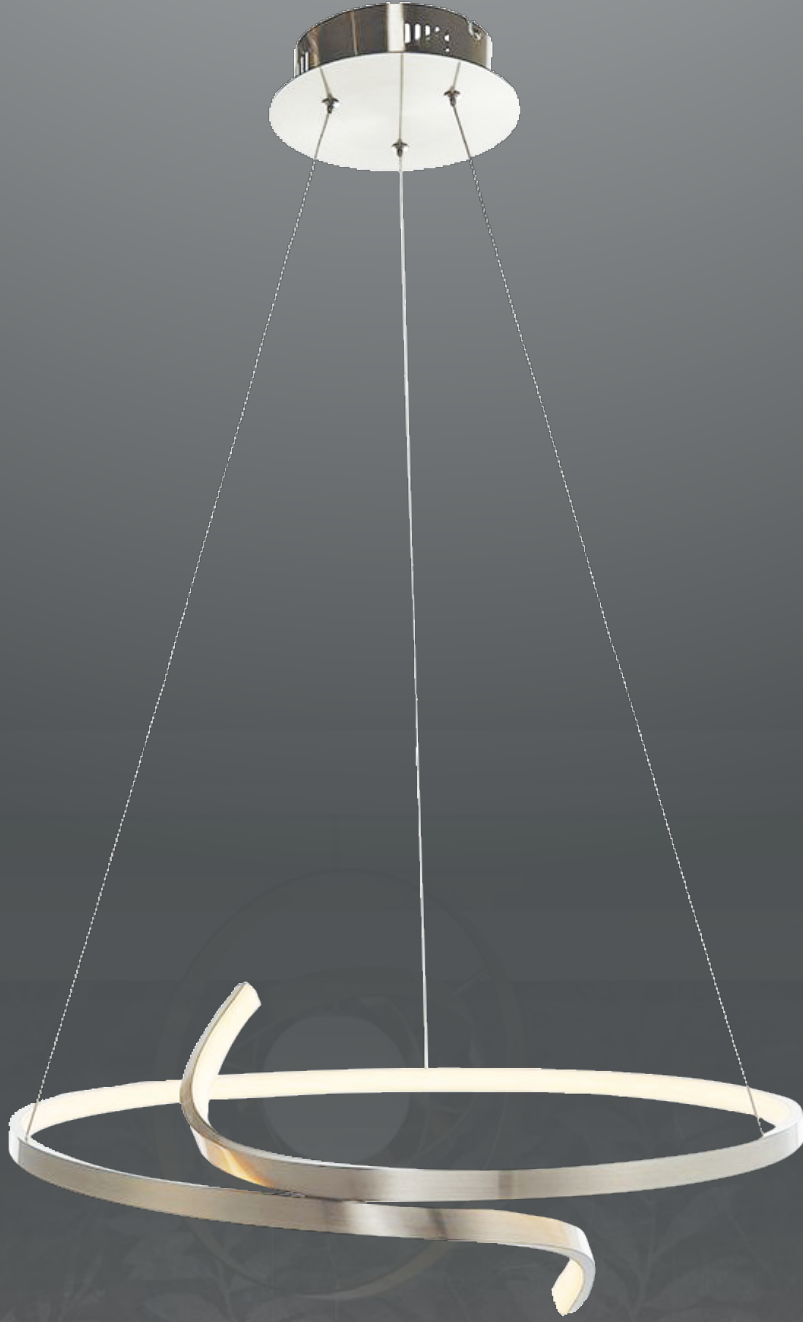

KÜÇÜK
ORTA
BÜYÜK

1822-BYK

W: 50 H: 80

157

AÇIKLAMA / INFORMATION

- •İç mekanlar için uygundur
- •Suitable for indoor use
- •Işık rengi / Sarı - Beyaz
- •Lighting color / White - Golden
- •Silikon Şerit
- •Silicone stripe
- •230v - 50/60Hz
- •230v - 50/60Hz