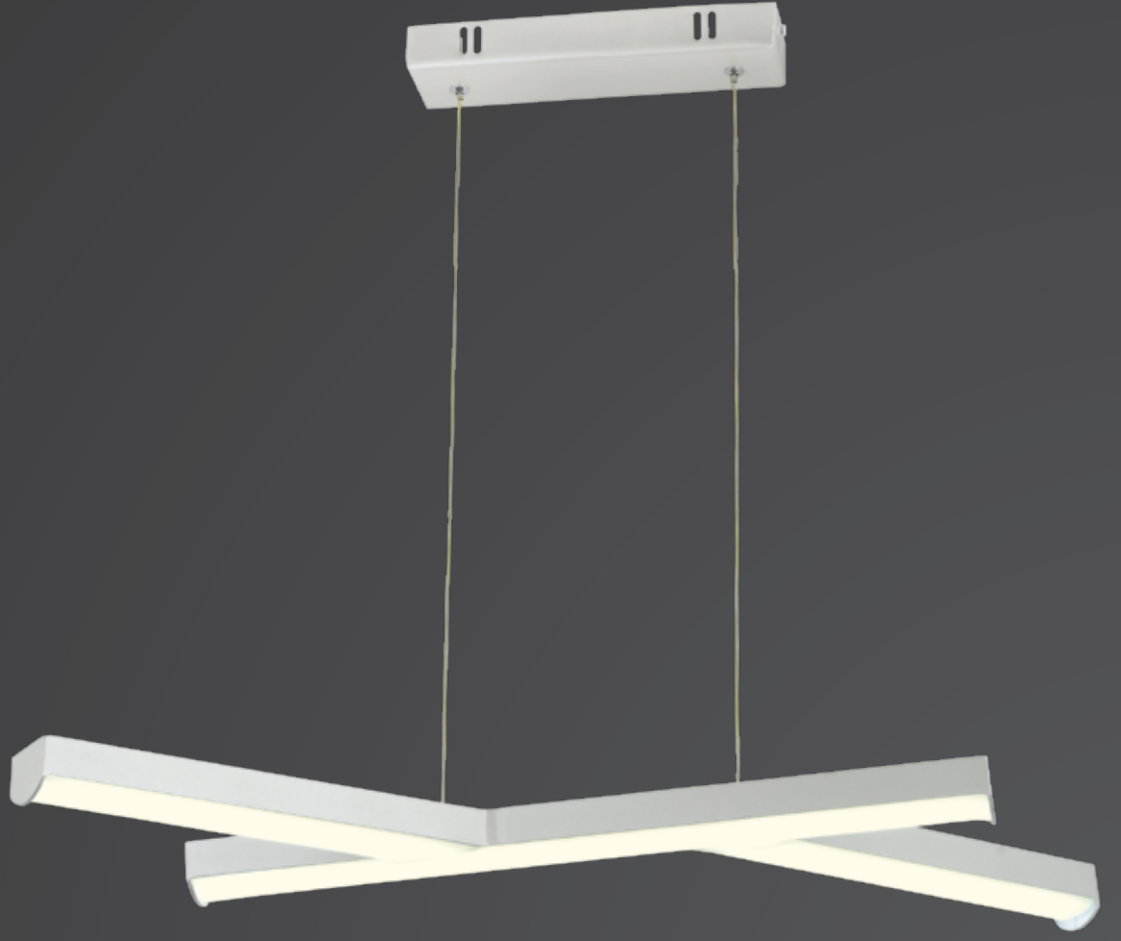

1896-50

W: 50 H: 70

1896-70

W: 70 H: 90

AÇIKLAMA / INFORMATION

- İç mekanlar için uygundur
- Suitable for indoor use
- Işık rengi / Sarı - Beyaz
- Lighting color / White - Golden
- Silikon Şerit
- Silicone stripe
- 230v - 50/60Hz
- 230v - 50/60Hz