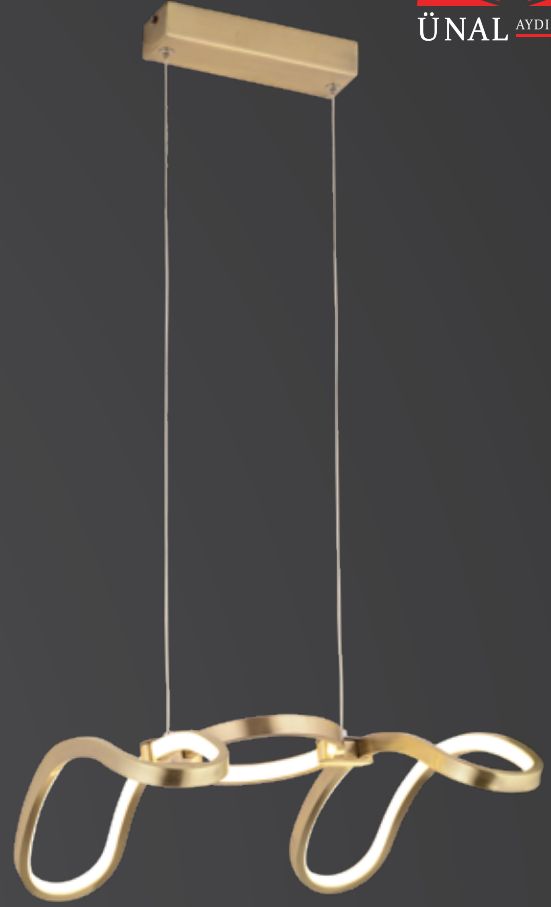

1988-2 SRL

W: 50 H: 80