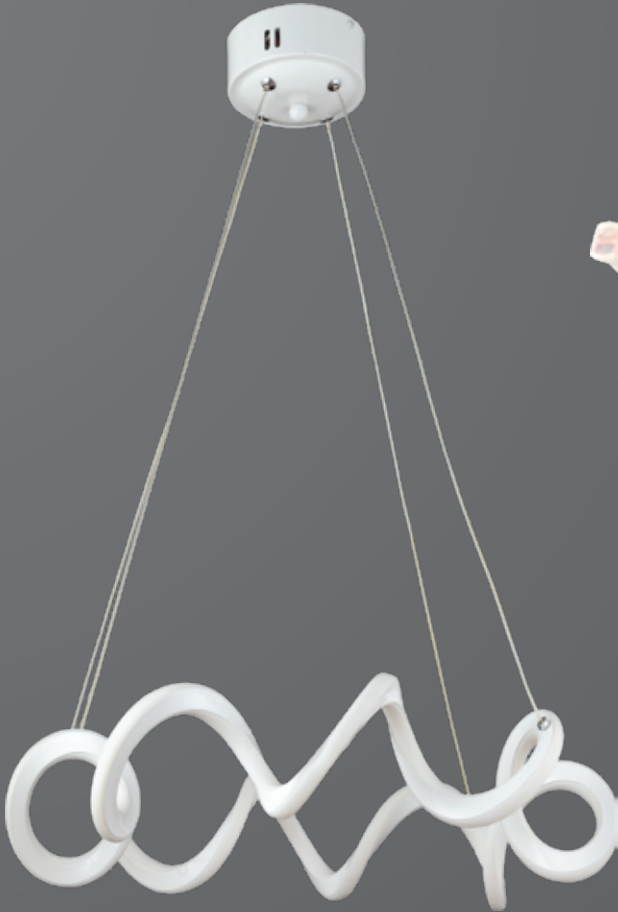

LED

Renk / Color

Kaplamalı : Krom/Bakır/Altın/Saten/Eskitme/Platin - Boyalı : Beyaz/Siyah/Krem

1632-60
W: 60 H: 80

180

1632-60
W: 80 H: 90

1632-45
W: 45 H: 80

LIGHTING Viento