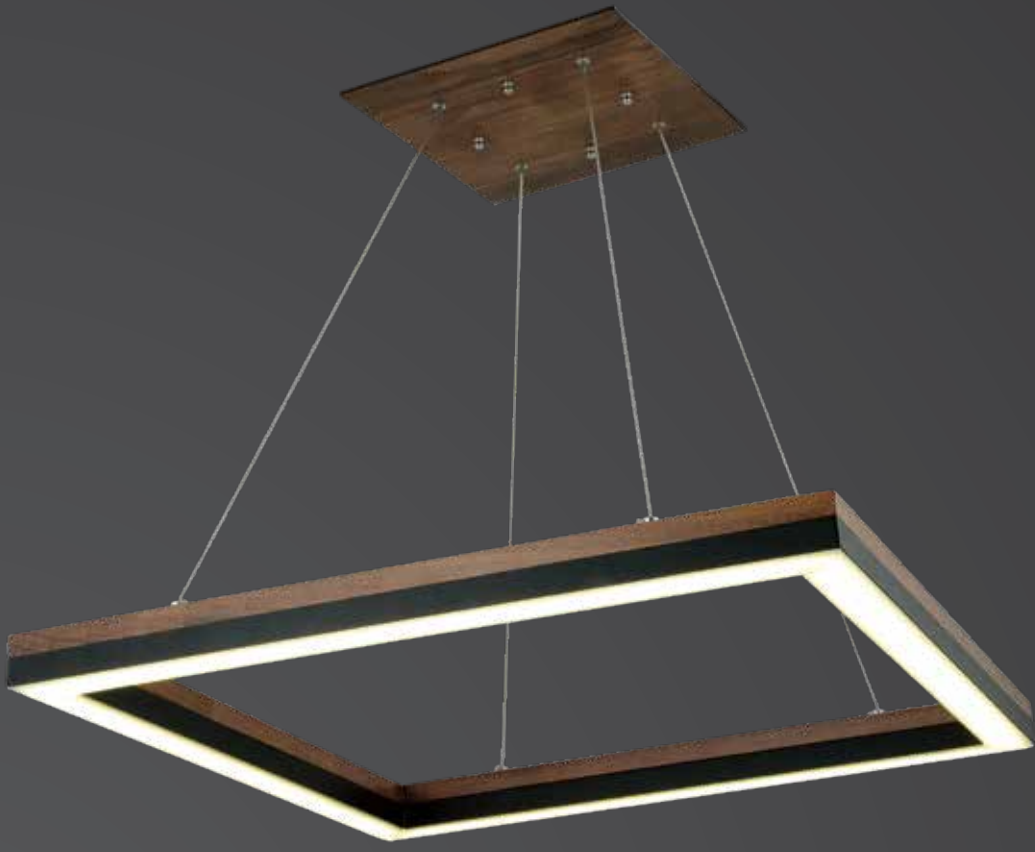

1879-60

W: 60 H: 80