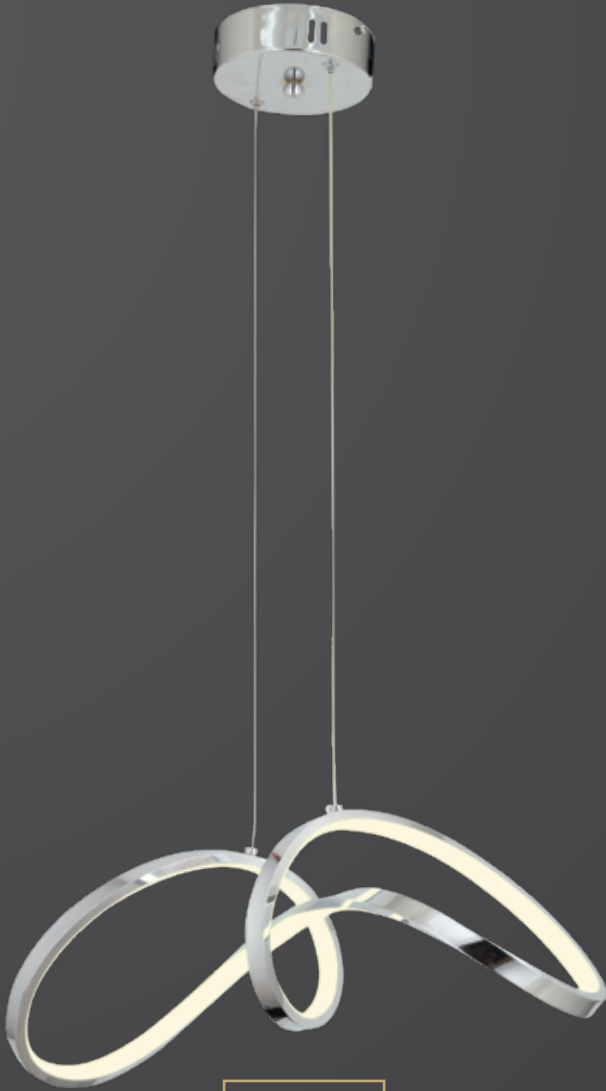

1819-KÇK

W: 45 H: 65