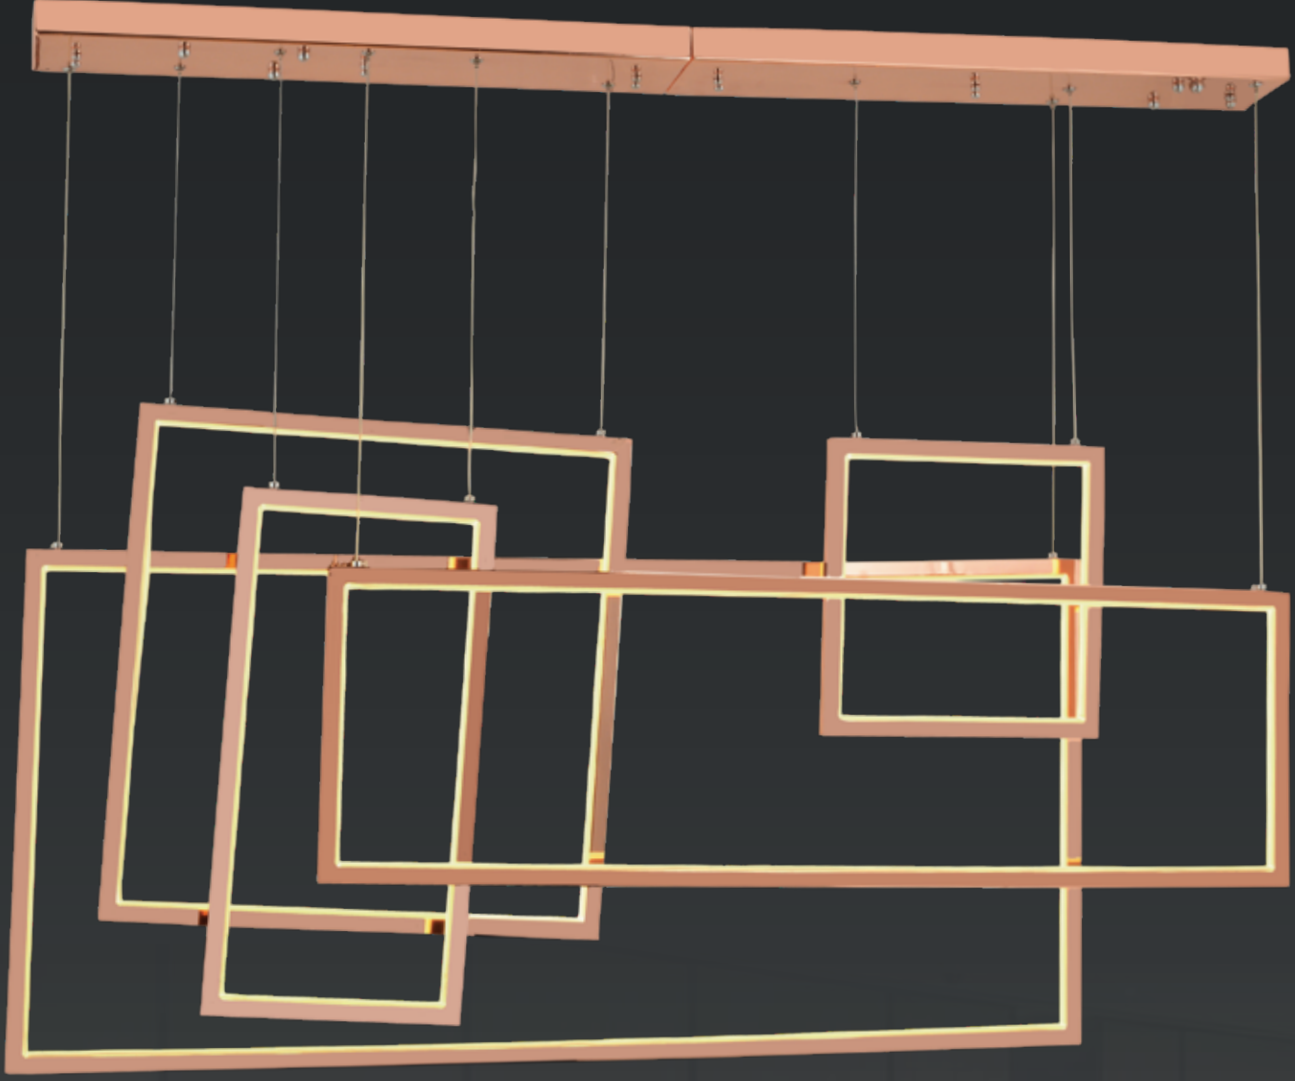

375

1860-5

W: 135 H: 100

AÇIKLAMA / INFORMATION

- •İç mekanlar için uygundur •Suitable for indoor use
- •Işık rengi / Sarı - Beyaz •Lighting color / White - Golden
- •Silikon Şerit •Silicone stripe
- •230v - 50/60Hz •230v - 50/60Hz

Renk / Color ● ○ ● Kaplamalı : Krom/Bakır/Altın/Saten/Eskitme/Platin - Boyalı : Beyaz/Siyah/Krem