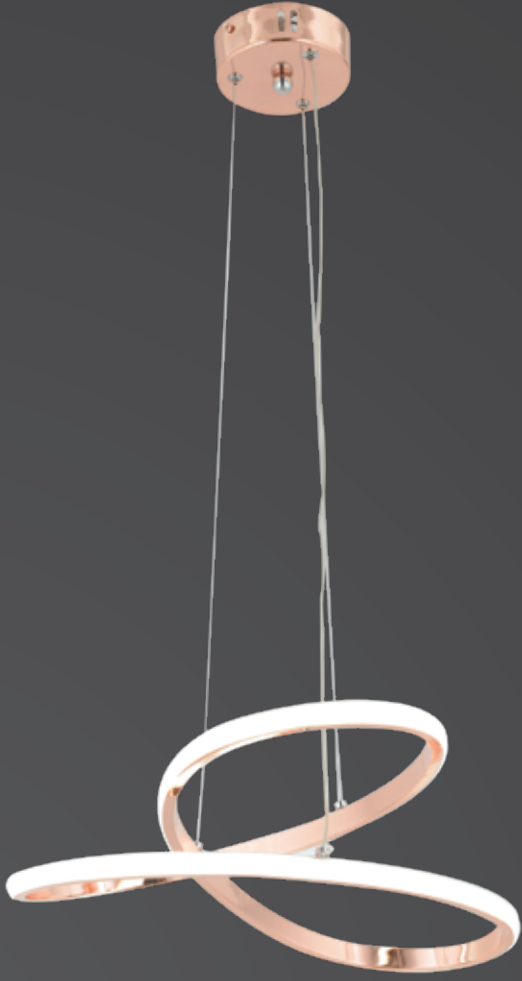

1810 ORTA

W: 45 H: 70