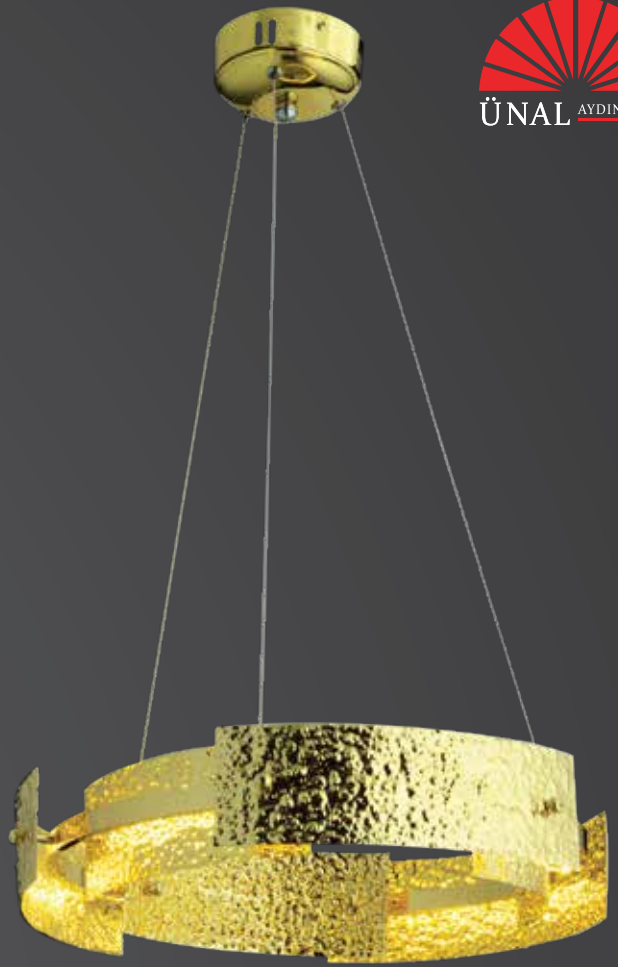

1939-40

W: 40 H: 80