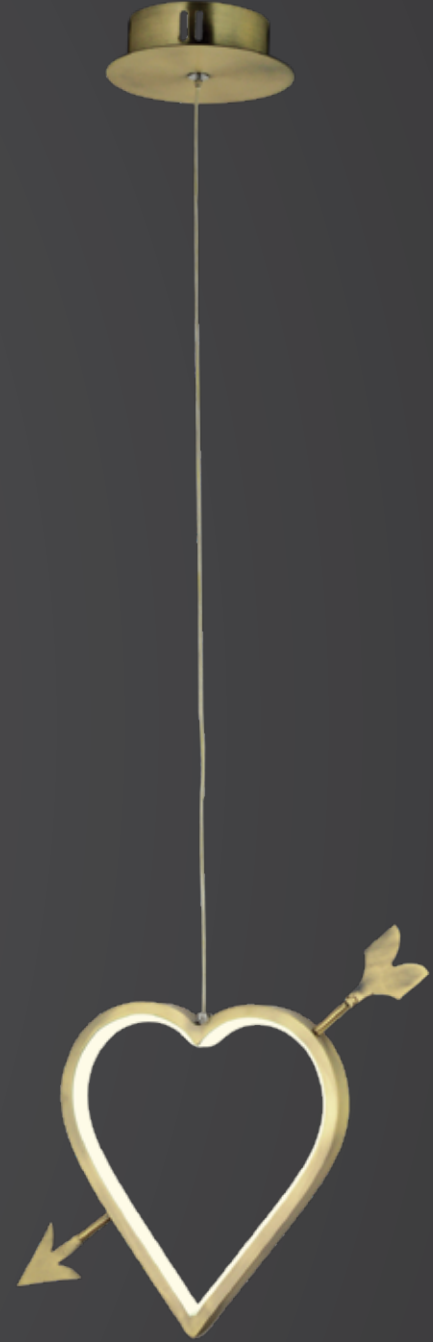

1905-20

W: 20 H: 20