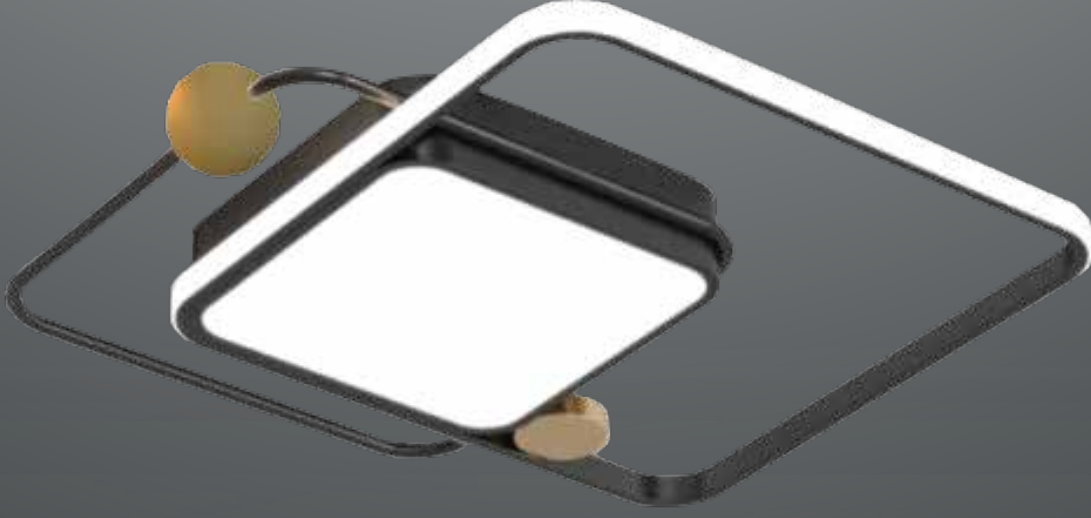

30'luk KARE
40'luk KARE
50'lik KARE
30'luk YVR
40'luk YVR
50'lik YVR

127

1978-40-KARE

W: 40 H: 8

AÇIKLAMA / INFORMATION

- •İç mekanlar için uygundur
- •Işık rengi / Sarı - Beyaz
- •Silikon Şerit
- •230v - 50/60Hz
- •Suitable for indoor use
- •Lighting color / White - Golden
- •Silicone stripe
- •230v - 50/60Hz

Renk / Color ● ○ ● Kaplamalı : Krom/Bakır/Altın/Saten/Eskitme/Platin - Boyalı : Beyaz/Siyah/Krem