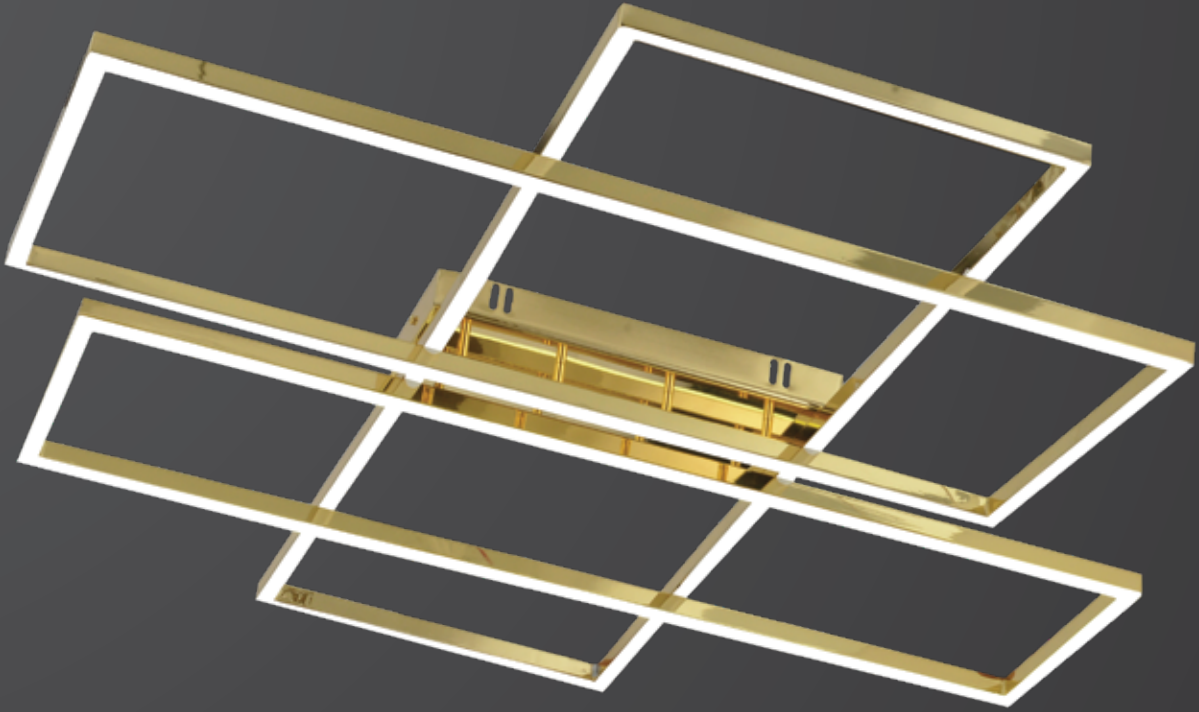

1871-3

W: 90 H: 90