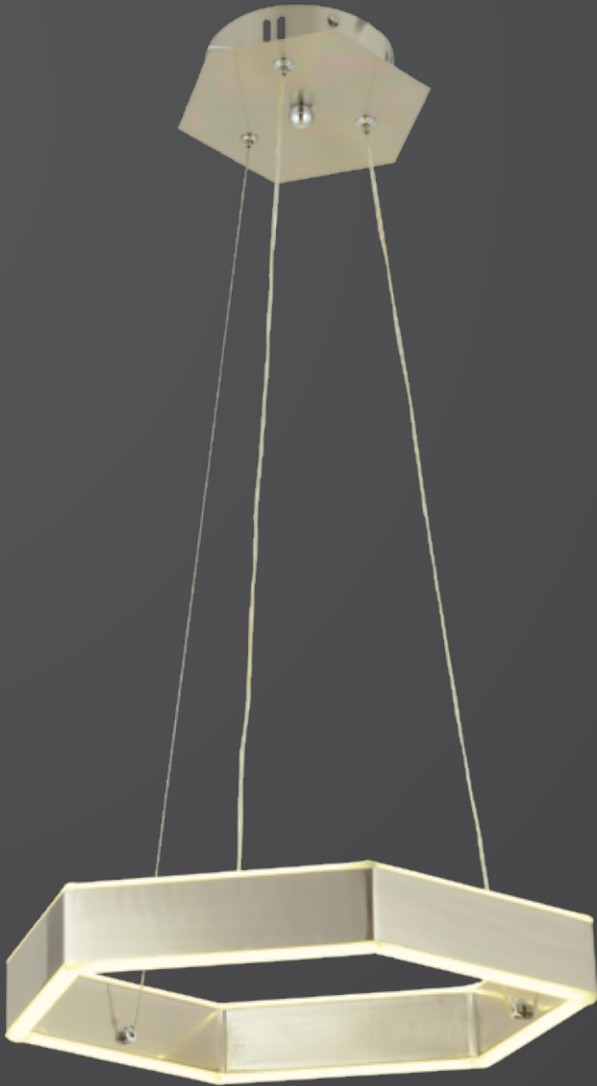

Renk / Color ● ○ ● Kaplamalı : Krom/Bakır/Altın/Saten/Eskitme/Platin - Boyalı : Beyaz/Siyah/Krem

1838-45+60

W: 60 H: 80

1838-45+60

W: 60 H: 90

1838-45

W: 45 H: 80

40'lık
60'lık
80'lık
40+60
40+80
60+80