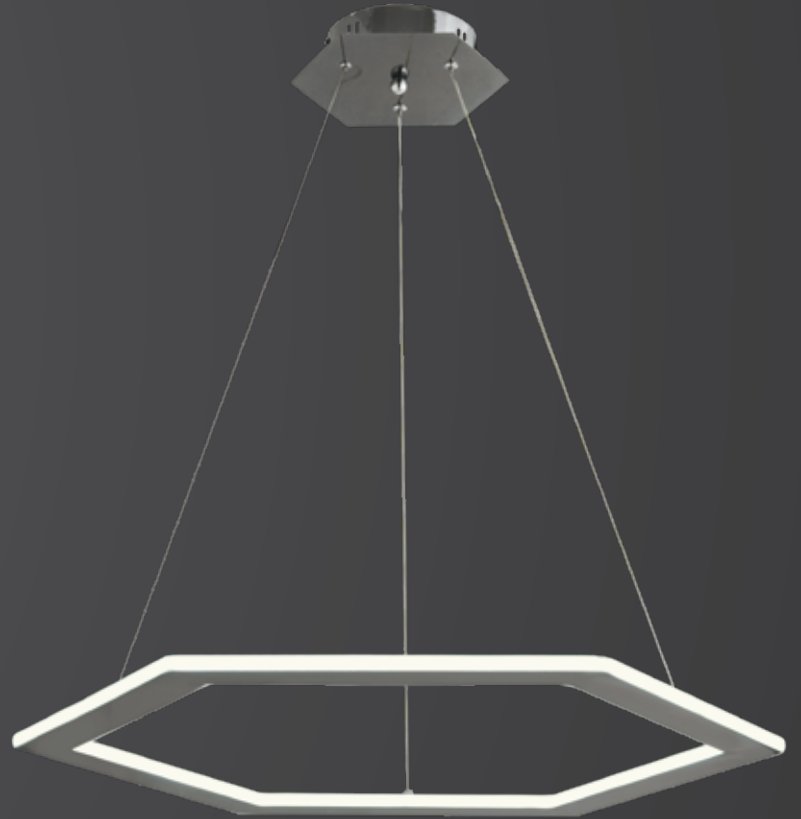

1839-45
W: 45 H: 80