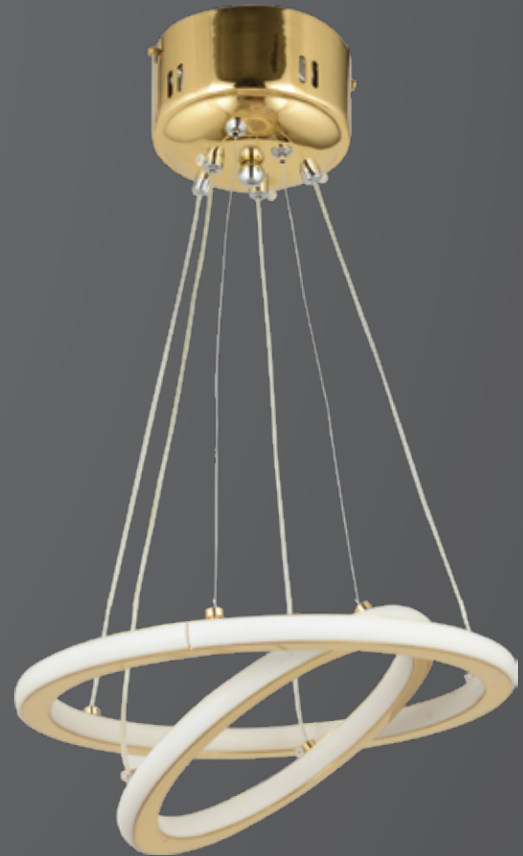

1661-20+30

W: 30 H: 90

...Viento

LIGHTING

30'luk
40'luk
60'luk

30+40
40+60
30+40+60

1587-30+40+60

W: 60 H: 80