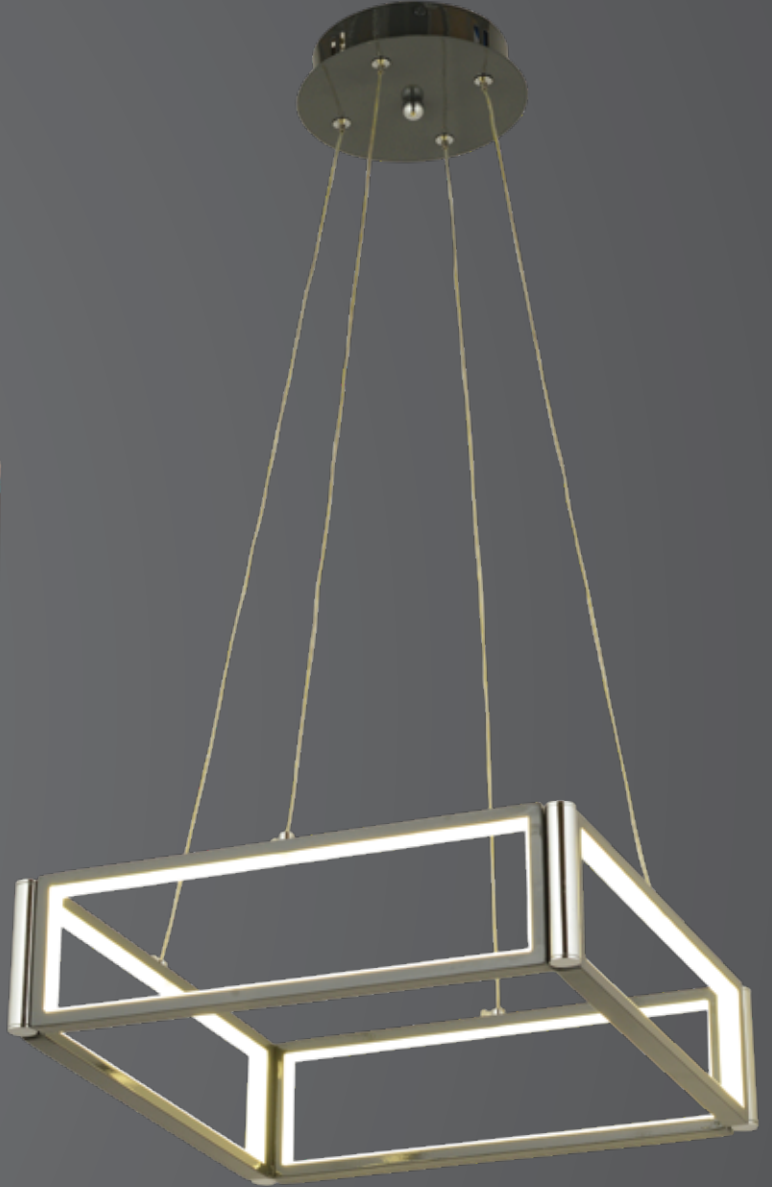

1968-4
W: 40 H: 70