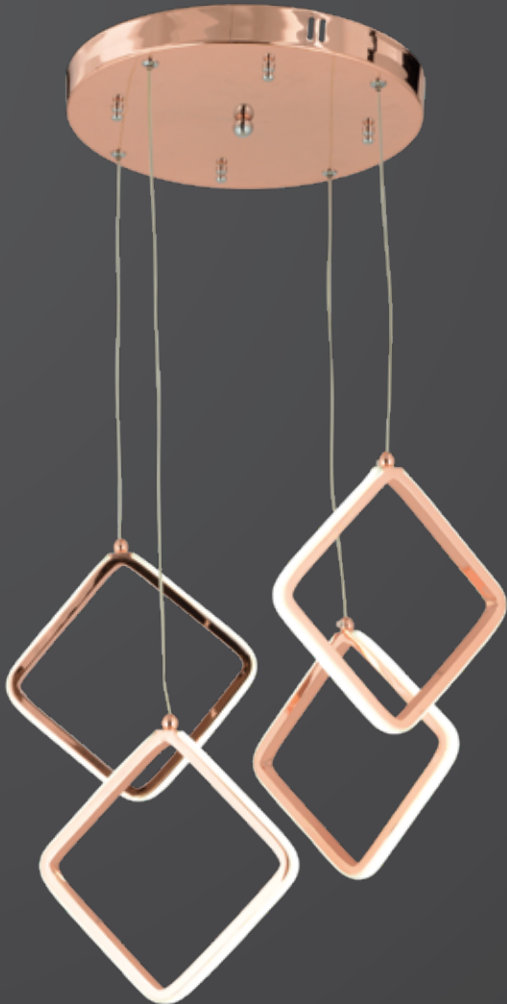

Renk / Color

Kaplamalı : Krom/Bakır/Altın/Saten/Eskitme/Platin - Boyalı : Beyaz/Siyah/Krem

1830-4-SRK

W: 30 H: 70

1830-5-SRK

W: 40 H: 75

1830-4-SRK

W: 30 H: 70