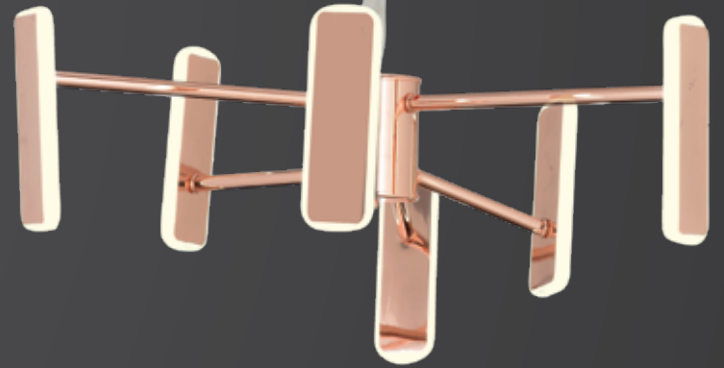

1908-5+5

W: 60 H: 75

108

1908-3+3

W: 60 H: 75