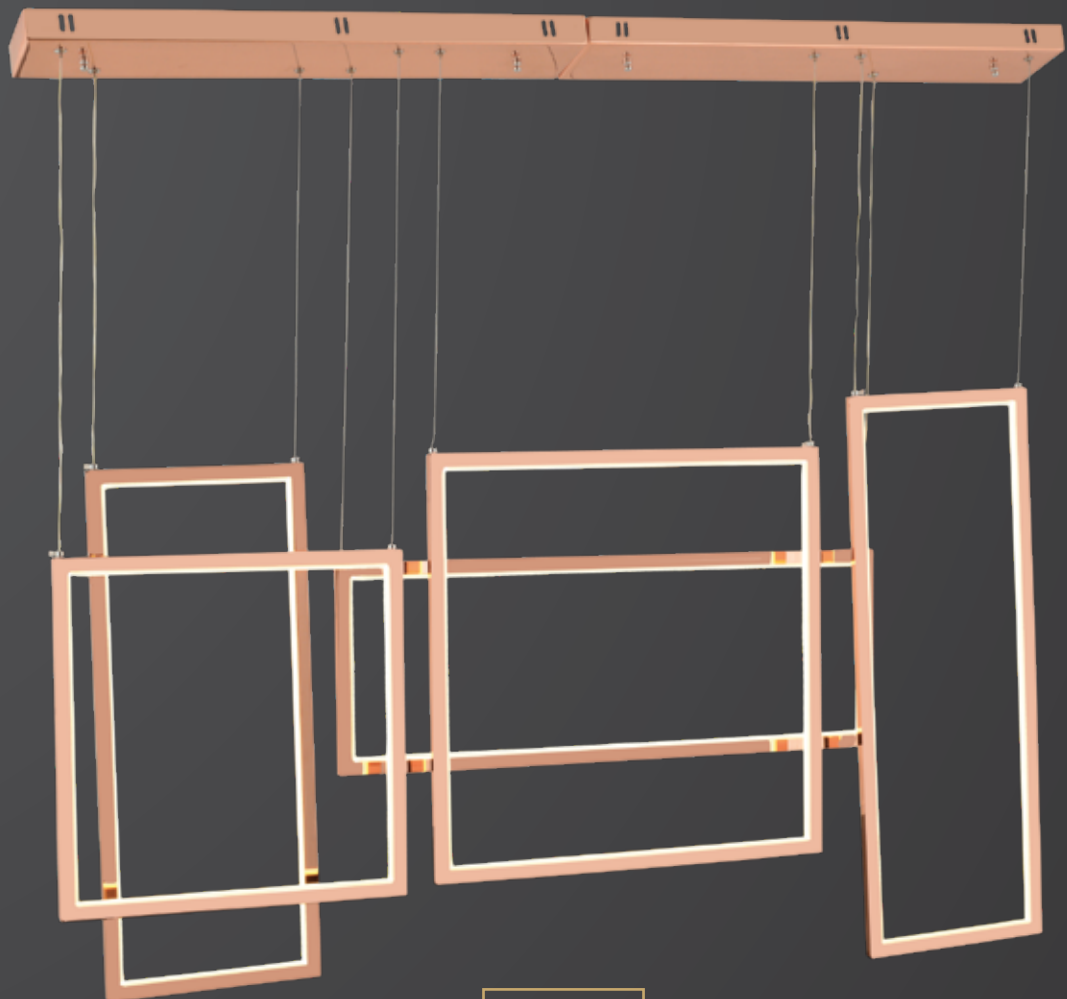

1861-5
W: 135 H: 100