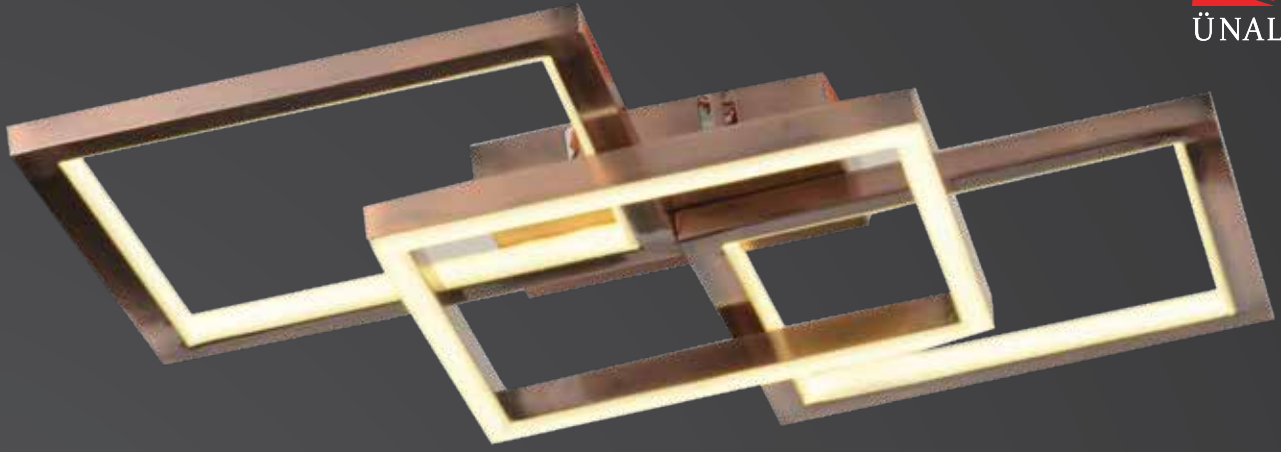

1864-3

W: 65 H: 10

1864-2

W: 50 H: 10

1867-2

W: 45 H: 10

1949-2

W: 40 H: 10