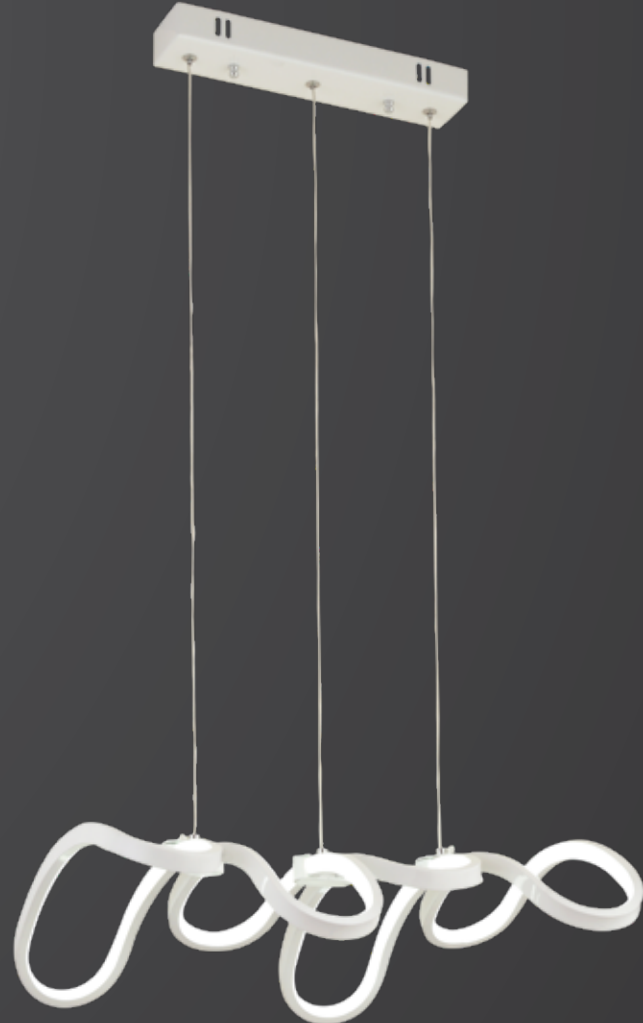

Renk / Color ● ○ ● Kaplamalı : Krom/Bakır/Altın/Saten/Eskitme/Platin - Boyalı : Beyaz/Siyah/Krem

1988-3 SRL

W: 60 H: 80

1988-2 SRL

W: 50 H: 80

1996-2 SRL

W: 30 H: 60

1996-4 SRL