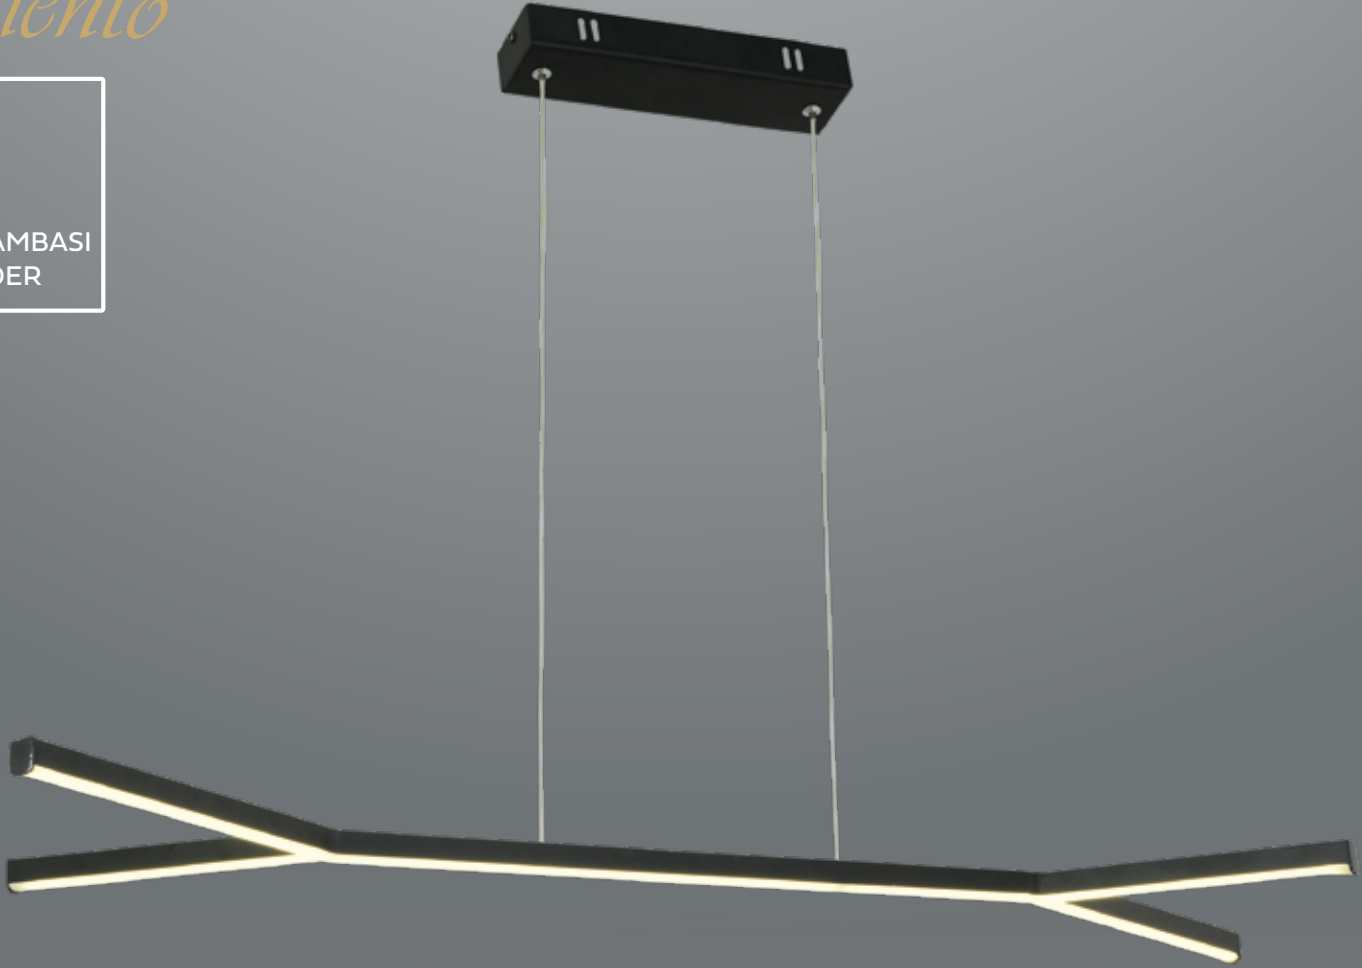

75'lik
90'lik
120'lik
APLİK
MASA LAMBASI
LAMBADER

1897-90

W: 90 H: 100

59

1897-APLİK

W: 17 H: 25