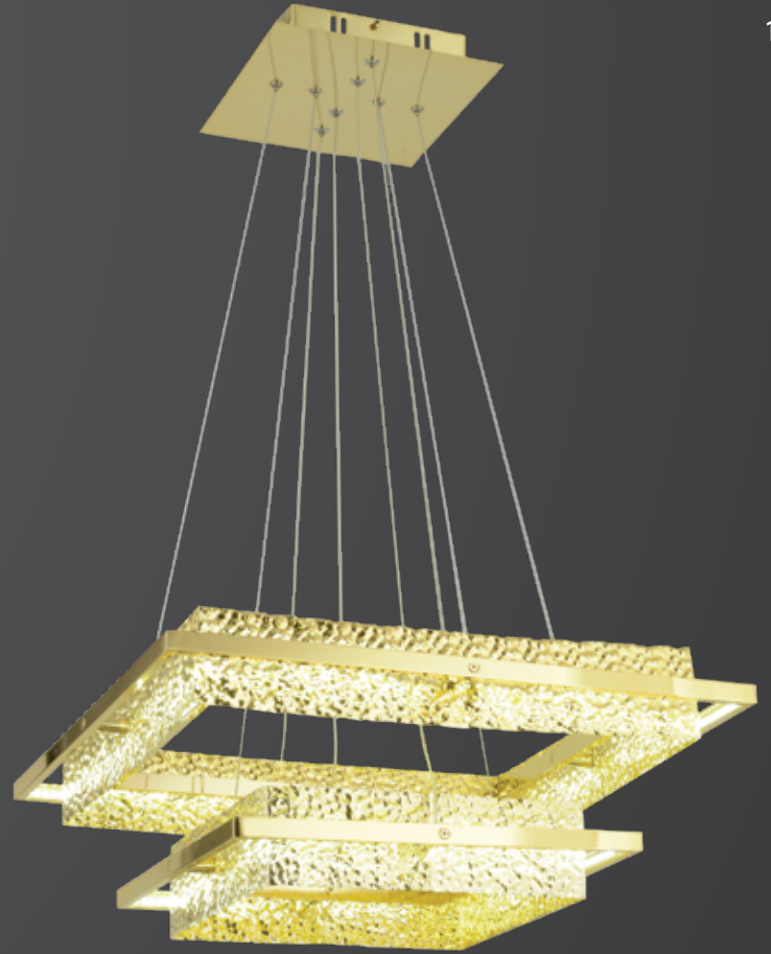

1883-30+50

W: 50 H: 80