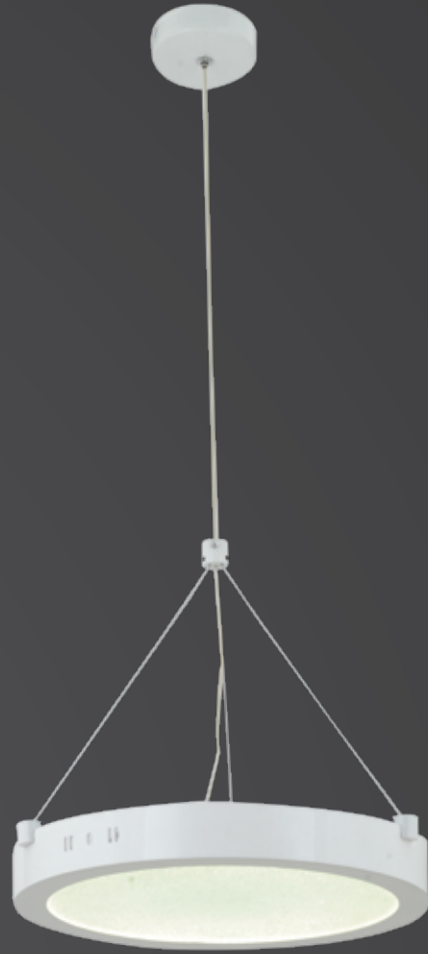

Renk / Color

Kaplamalı : Krom/Bakır/Altın/Saten/Eskitme/Platin - Boyalı : Beyaz/Siyah/Krem

1806-25 YVR

W: 25 H: 70

1806-30 YVR

W: 30 H: 70

1806-12 YVR

W: 12 H: 60