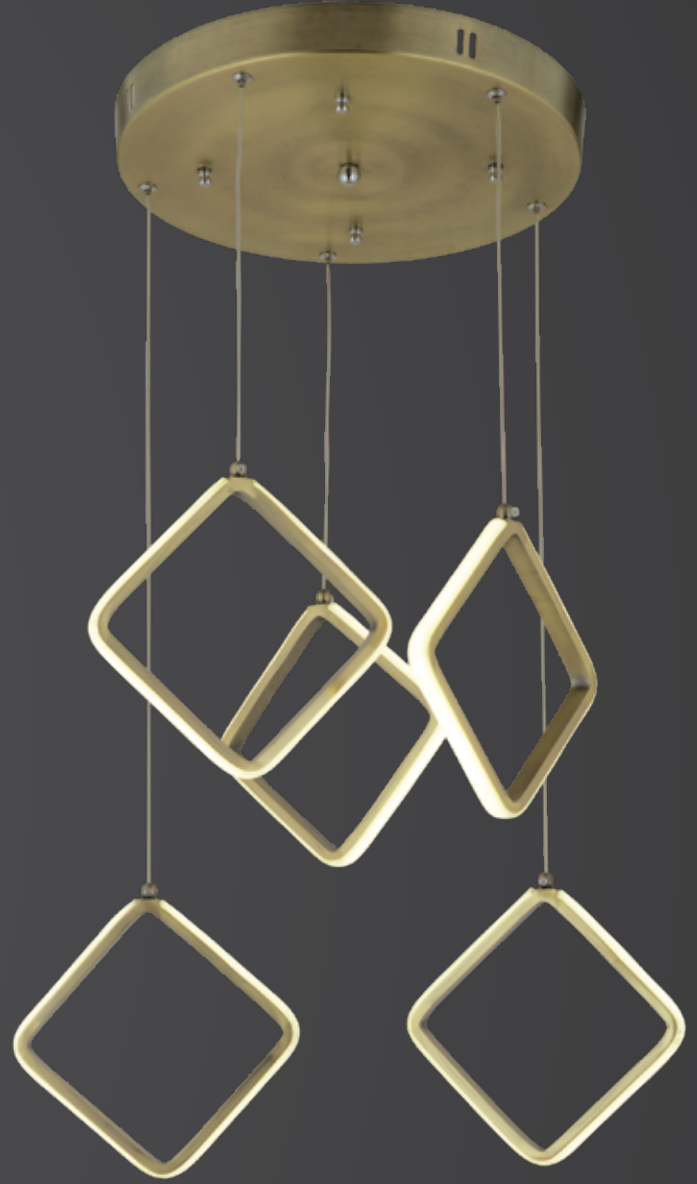

Renk / Color

Kaplamalı : Krom/Bakır/Altın/Saten/Eskitme/Platin - Boyalı : Beyaz/Siyah/Krem

1830-4-SRK

W: 30 H: 70

1830-5-SRK

W: 40 H: 75

1830-4-SRK

W: 30 H: 70