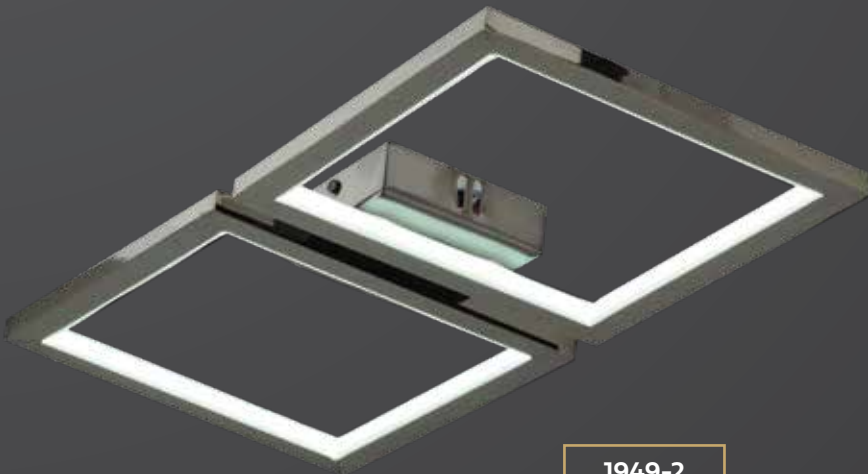

1949-2

W: 40 H: 10