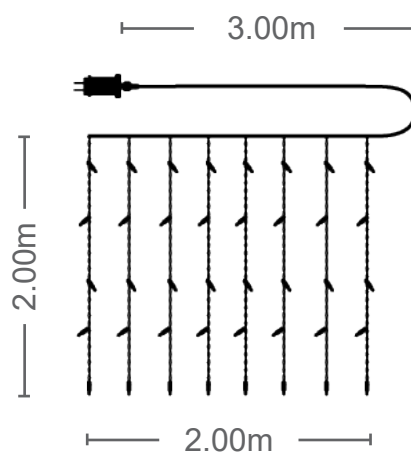

NATALE - 2

IP44

TRANSPARENT
CABLE

ADAPTER
DC 31V

STEADY &
CONNECTABLE
max 2 sets

 **240 LED**

CODE: **5620270**

 **360 LED**