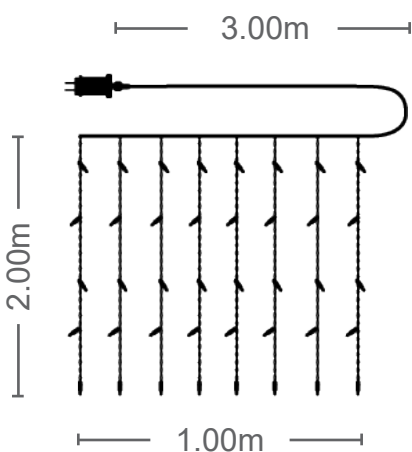

NATALE - 2

IP44

TRANSPARENT
CABLE

ADAPTER
DC 31V

STEADY &
CONNECTABLE
max 2 sets

 **240 LED**

CODE: **5620270**

 **360 LED**