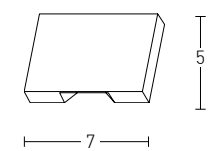

Power 1.5W
Input 220-240V, 50/60Hz
Color Temperature 3000K
Lumen 90Lm
Cri 80
IP 65
Dimensions L: 1.5cm W: 9cm H: 12cm
Material ABS - PC Diffuser
Color White / **Code E187**