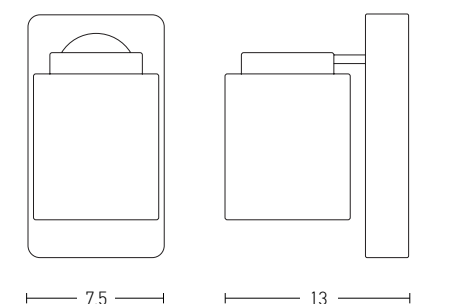

Bulb 1xGU10
Power MAX 40W
Input 220-240V, 50/60Hz
Dimensions L: 13cm W: 7.5cm H: 12cm
Base L: 3cm W: 7.5cm H: 12cm
Material Aluminium
Special Feature Cylinder Ø: 6.5cm H: 7cm
Color Dark Grey / **Code 16185**