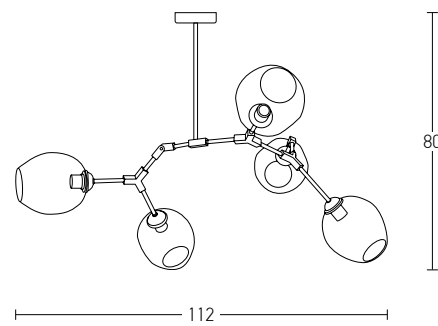

Bulb 3xE27
Power MAX 40W
Input 220-240V, 50/60Hz
Dimensions L: 80cm W: 70cm H: 80cm
Base Ø: 12cm H: 2.5cm
Material Metal - Glass
Color Black Matt - Transparent Glass / **Code 1697**

Bulb 5xE27
Power MAX 40W
Input 220-240V, 50/60Hz
Dimensions L: 112cm W: 95cm H: 80cm
Base Ø: 12cm H: 2.5cm
Material Metal - Glass
Color Black Matt - Transparent Glass / **Code 1696**