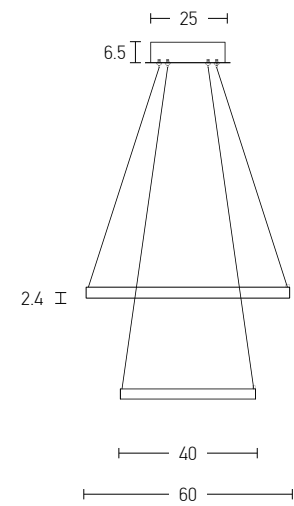

Power 75W
Input 220-240V, 50/60Hz
Color Temperature 3000K
Lumen 5250Lm
Cri 80
Dimensions Ø: 40cm / Ø: 60cm H: 2.4cm
Base Ø: 25cm H: 6.5cm
Non Dimmable ☒
Material Aluminium - Acrylic
Special Feature 150cm Cable Adjustable
Profile 2.4x1.5cm
Color White Matt / **Code 180032**

Power 135W
Input 220-240V, 50/60Hz
Color Temperature 3000K
Lumen 9450Lm
Cri 80
Dimensions Ø: 40cm / Ø: 60cm / Ø: 80cm H: 2.4cm
Base Ø: 24cm H: 5cm
Non Dimmable ☒
Material Aluminium - Acrylic
Special Feature 150cm Cable Adjustable
Profile 2.4x1.5cm
Color White Matt / **Code 180030**

Power 135W
Input 220-240V, 50/60Hz
Color Temperature 3000K
Lumen 9450Lm
Cri 80
Dimensions Ø: 40cm / Ø: 60cm / Ø: 80cm H: 2.4cm
Base Ø: 24cm H: 5cm
Dimmable Triac ○
Material Aluminium - Acrylic
Special Feature 150cm Cable Adjustable
Profile 2.4x1.5cm
Color White Matt / **Code 180030-D**