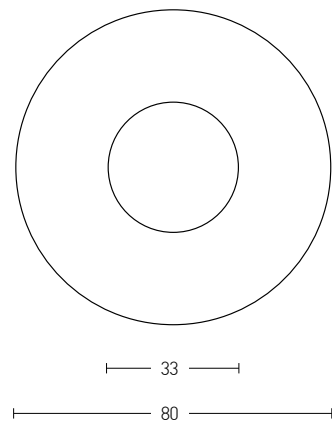

Bulb 6xG9
Power MAX 40W
Input 220-240V, 50/60Hz
Dimensions Ø: 80cm Ø: 33cm H: 20cm
Material Metal
Color White Matt / **Code 13110-WW**
Color White Matt - Silver Leaf / **Code 13110-WS**
Color Silver Leaf / **Code 13110-SS**
Color White Matt - Golden Leaf / **Code 13110-WG**
Color Golden Leaf / **Code 13110-GG**