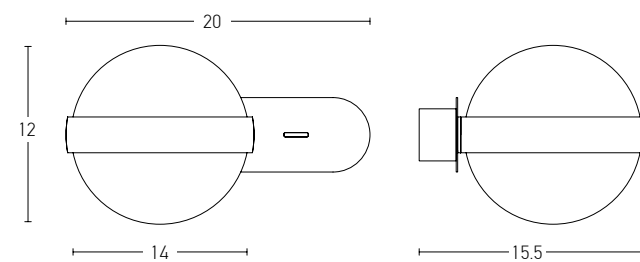

Power 5.6W
Input 220-240V, 50/60Hz
Color Temperature 3000K
Lumen 400Lm
Cri 80
Dimensions L: 15.5cm W: 20cm H: 12cm
Base L: 2.5cm W: 20cm H: 6cm
Non Dimmable ☒
Material Metal - Acrylic
Special Feature Switch On-Off
Color White Matt / **Code 20167**
Color Grey / **Code 20168**