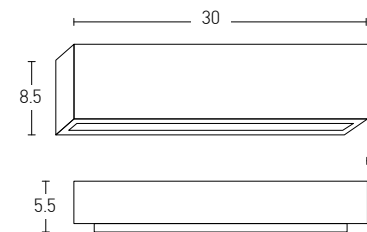

Power 13W
Input 220V, 50/60Hz
Color Temperature 3000K
Lumen 1105Lm
Cri 80
Dimensions L: 5.5cm W: 30cm H: 8.5cm
Non Dimmable ☒
Material Aluminium - Acrylic
Special Feature Profile 3.4x8.5cm
Color Sandy Black / **Code 20340**