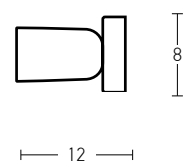

Bulb 1xE27
Power MAX 40W
Input 220-240V, 50/60Hz
Dimensions L: 20cm W: 12cm H: 18cm
Base Ø: 8cm H: 2cm
Material Metal - Clay
Color White - Copper Rusty / **Code 17067**

Bulb 1xE27
Power MAX 40W
Input 220-240V, 50/60Hz
Dimensions Ø: 12cm H: 18cm
Base Ø: 8cm H: 2cm
Material Metal - Clay
Special Feature 100cm Cable Adjustable
Color White - Copper Rusty / **Code 17065**

Bulb 1xE27
Power MAX 40W
Input 220-240V, 50/60Hz
Dimensions Ø: 8cm H: 12cm
Base Ø: 8cm H: 2cm
Material Metal - Clay
Color White - Copper Rusty / **Code 17068**