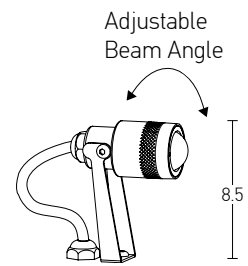

Power 15W  
 Input 220-240V, 50/60Hz  
 Color Temperature 3000K  
 Lumen 1200Lm  
 Cri 80  
 IP 65  
 Dimensions Ø: 8cm L: 16.2cm  
 Base Ø: 7cm  
 Optic 12°  
 Material Aluminium - Tempered Glass  
 Color Graphite / **Code E235-12D**