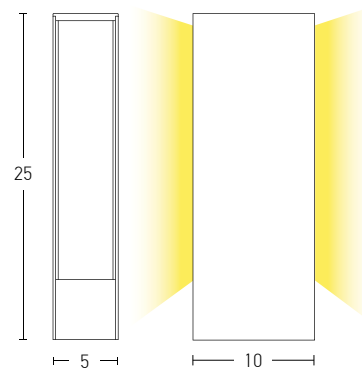

Power 9W
Input 220-240V, 50/60Hz
Color Temperature 3000K
Lumen 720Lm
Cri 80
IP 65
Dimensions L: 5cm W: 10cm H: 25
Material Aluminium - Pc Diffuser
Color Graphite / **Code E257**
Color Rusty Brown / **Code E258**