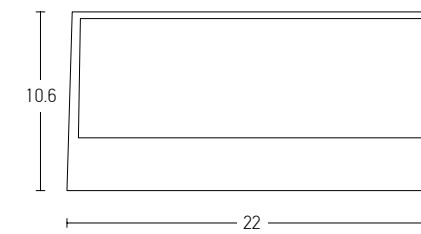

Bulb 1xE27
Power MAX 18W
Input 220-240V, 50/60Hz
IP 44
Dimensions L: 12cm W: 22cm H: 9cm
Material Aluminium - Tempered Glass
Color Graphite / **Code E146**

Power 2x13W
Input 220-240V, 50/60Hz
Color Temperature 3000K
Lumen 2080Lm
Cri 80
IP 65
Dimensions L: 10.6cm W: 22cm H: 9cm
Material Aluminium - Tempered Glass
Special Feature Up - Down Lamp

Color Dark Grey / **Code E261**
Color Dark Brown / **Code E262**