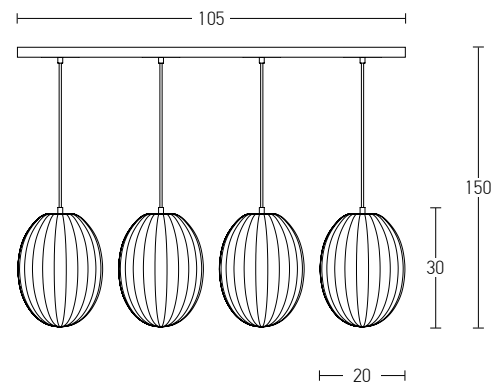

Bulb 1xE14
Power MAX 15W
Input 220-240V, 50/60Hz
Dimensions Ø: 20cm H: 30cm
Base Ø: 10cm H: 2cm
Material Metal - Glass
Special Feature 200cm Cable Adjustable
Color Champagne - Chrome / **Code 1982**
Color White - Chrome / **Code 1980**
Color Smoked Grey - Chrome / **Code 1981**

Bulb 4xE14
Power MAX 15W
Input 220-240V, 50/60Hz
Dimensions L: 105cm W: 20cm H: 150cm
Base L: 105cm W: 6.5cm H: 2.7cm
Material Metal - Glass
Special Feature 120cm Cable Adjustable
Color Smoked Grey - Black / **Code 19243**