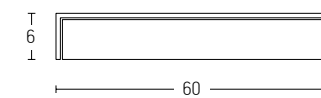

Power 16W
Input 220-240V, 50/60Hz
Color Temperature 3000K
Lumen 1280Lm
Cri 80
Dimensions L: 6cm W: 60cm H: 6cm
Non Dimmable ☒
Material Metal - Aluminium - Acrylic
Special Feature IP 44
Color Chrome / **Code 20150**