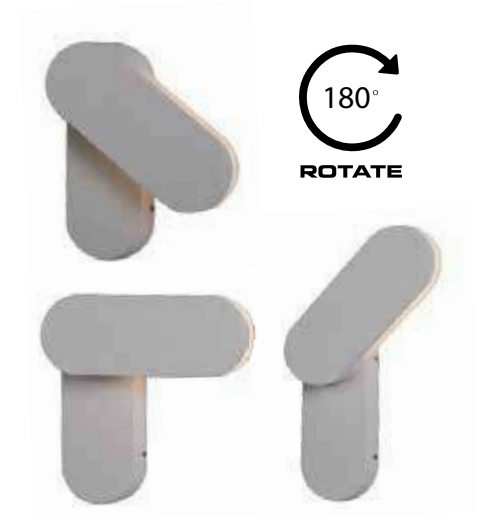

Power 9W
Input 220-240V, 50/60Hz
Color Temperature 3000K
Lumen 810Lm
Cri 80
IP 65
Dimensions L: 7.8cm W: 7cm H: 18.8cm
Material Aluminium - PC Diffuser
Special Feature Movable
Color Sandy White / **Code E198**