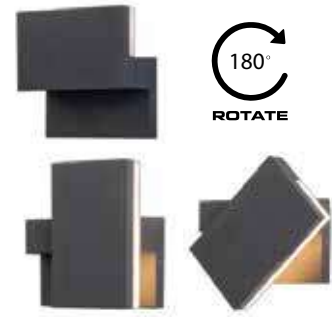

Power 4.2W
Input 220-240V, 50/60Hz
Color Temperature 3000K
Lumen 336Lm
Cri 80
IP 65
Dimensions L: 6cm W: 11cm H: 11cm
Material Aluminium - Tempered Glass
Color Graphite / **Code E197**