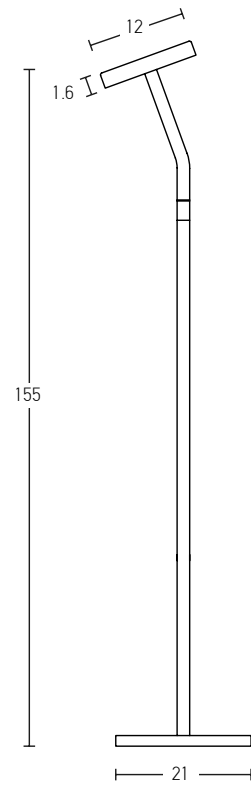

Power 9W
Input 220-240V, 50/60Hz
Color Temperature 3000K
Lumen 630Lm
Cri 80
Dimensions Ø: 12cm H: 155cm
Base Ø: 21cm H: 1cm
Non Dimmable ☒
Material Metal - Aluminium
Special Feature 150cm Cable Available
Color Sandy Black / **Code 20113**