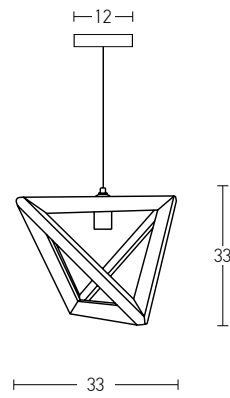

Bulb 1xE27  
 Power MAX 40W  
 Input 220-240V, 50/60Hz  
 Dimensions Ø: 25cm H: 30cm  
 Base Ø: 10cm H: 2.5cm  
 Material Wood  
 Special Feature 100cm Cable Adjustable  
 Color Wood - Chrome / **Code 17059**