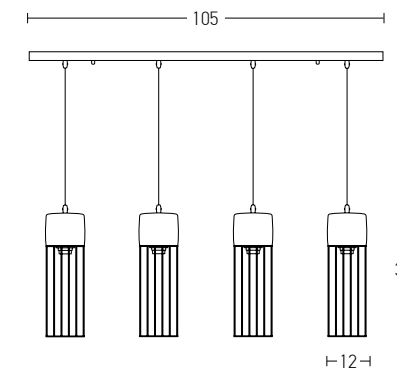

Bulb 4xE27
Power MAX 40W
Input 220-240V, 50/60Hz
Dimensions L: 105cm W: 12cm H: 100cm
Base L: 105cm W: 6.5cm H: 2.7cm
Material Metal - Concrete
Special Feature 70cm Cable Adjustable
Color Concrete - Black Matt Base / **Code 1659**