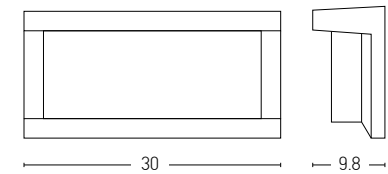

Bulb 1xE27
Power MAX 18W
Input 220-240V, 50/60Hz
IP 54
Dimensions L: 9.8cm W: 30cm H: 18.7cm
Material Alumunium - PC Diffuser
Color Graphite / **Code E128**