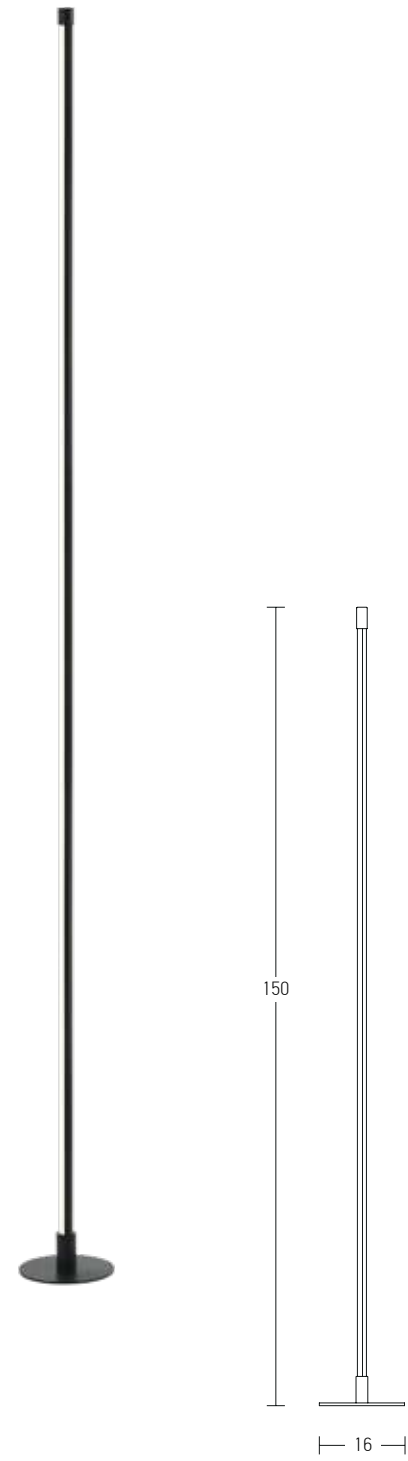

Power 20W
Input 220-240V, 50/60Hz
Color Temperature 3000K
Lumen 1600Lm
Cri 80
Dimensions Ø: 1.6cm H: 150cm
Base Ø: 16cm H: 0.5cm
Non Dimmable ☒
Material Metal - Aluminium - Acrylic
Color Black Matt / **Code 20123**