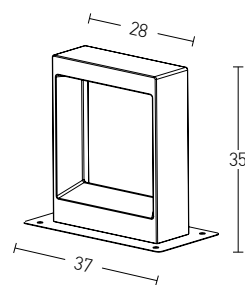

Power 8W
Input 220-240V, 50/60Hz
Color Temperature 3000K
Lumen 720Lm
Cri 80
IP 54
Dimensions L: 28cm W: 10cm H: 35cm
Base L: 37cm W: 19cm
Material Concrete
Color Natural Concrete / **Code E190**