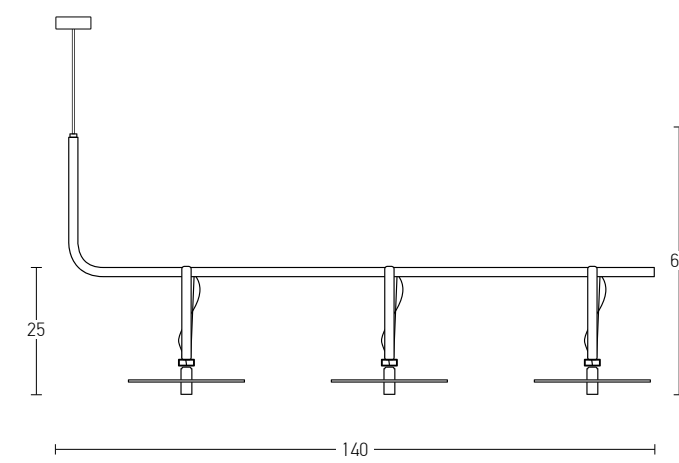

Power 7W
Input 220-240V, 50/60Hz
Color Temperature 3000K
Lumen 840Lm
Cri 80
Dimensions Ø: 26cm H: 17cm
Base Ø: 10cm H: 3.5cm
Non Dimmable ☒
Material Metal - Aluminium
Special Feature 150cm Cable Adjustable
Color Sandy Black / **Code 18139-B**
Sandy White / **Code 18139-W**

Power 3x5W
Input 220-240V, 50/60Hz
Color Temperature 3000K
Lumen 1800Lm
Cri 80
Dimensions L: 140cm W: 26cm H: 63cm
Base Ø: 10cm H: 3.5cm
Non Dimmable ☒
Material Metal - Aluminium - Leather
Special Feature 100cm Cable Adjustable
Color Sandy Black / **Code 18138-B**