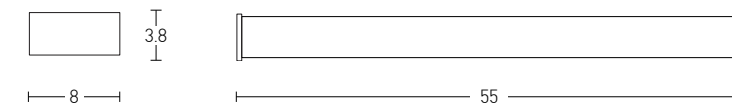

Power 16W
Input 220-240V, 50/60Hz
Color Temperature 3000K
Lumen 1280Lm
Cri 80
Dimensions L: 8cm W: 55cm H: 3.8cm
Non Dimmable ☒
Material Aluminium - Acrylic
Special Feature IP 44
Color Chrome / **Code 180041**