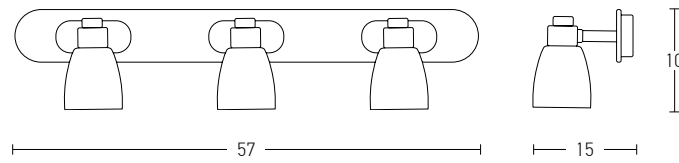

Bulb 3xGU10
Power MAX 40W
Input 220-240V, 50/60Hz
Dimensions L: 15cm W: 57cm H: 10cm
Base L: 3cm W: 57cm H: 8cm
Material Metal - Aluminium
Color Nickel Matt - Chrome / **Code 16192**