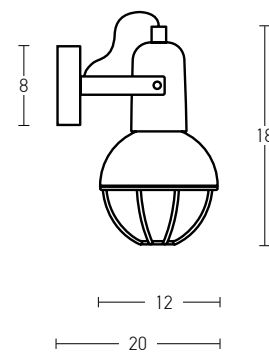

Bulb 1xE27
Power MAX 40W
Input 220-240V, 50/60Hz
Dimensions L: 20cm W: 12cm H: 18cm
Base Ø: 8cm H: 2cm
Material Metal - Clay
Color White - Copper Rusty / **Code 17067**