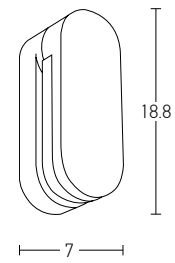

Power 9W
Input 220-240V, 50/60Hz
Color Temperature 3000K
Lumen 810Lm
Cri 80
IP 65
Dimensions L: 7.8cm W: 18cm H: 11-18cm
Material Aluminium - PC Diffuser
Special Feature Movable
Color Sandy White / **Code E200**