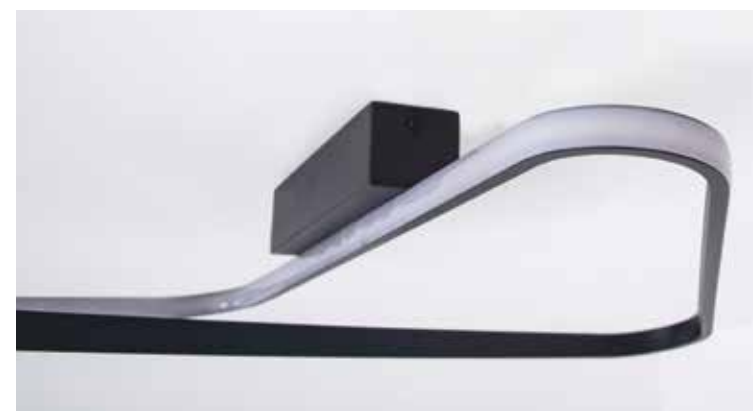

Power 38W
Input 220-240V, 50/60Hz
Color Temperature 3000K
Lumen 3040Lm
Cri 80
Dimensions L: 51cm W: 41cm H: 12cm
Base L: 21cm W: 5cm H: 4.5cm
Non Dimmable ☒
Material Metal - Aluminium - Silicon
Color Sandy Black / **Code 2064**
Color Sandy White / **Code 2065**