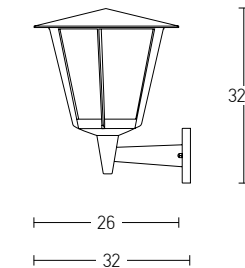

Bulb 1xE27
Power MAX 40W
Input 220-240V, 50/60Hz
IP 44
Dimensions Ø: 26cm L: 32cm H: 32.4cm
Material Aluminium - PC Diffuser
Color Graphite / **Code E106**