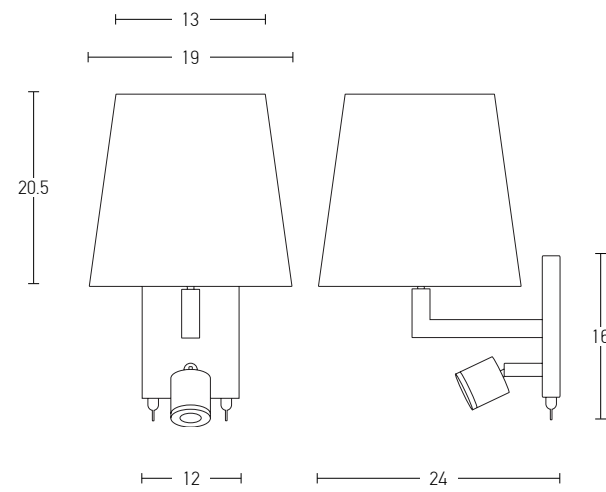

Led	3W
Bulb	1xE27
Power	MAX 40W
Input	220-240V, 50/60Hz
Color Temperature	3000K
Lumen	240Lm
Cri	80
Dimensions	L: 24cm W: 19cm H: 34cm
Base	L: 3cm W: 12cm H: 16cm
Non Dimmable	☒
Switch	2 On/Off
Material	Metal - Fabric Shade
Special Feature	Shade W: 13-19cm H: 20.5cm
Color	Chrome - Light Beige Shade / Code H26-W
Color	Chrome - Black Shade / Code H26-B