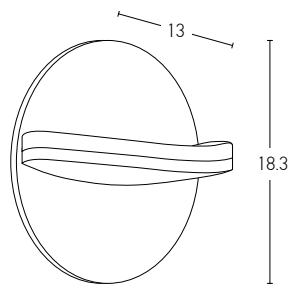

Power 12W
Input 220-240V, 50/60Hz
Color Temperature 3000K
Lumen 960Lm
Cri 80
IP 65
Dimensions L: 9.6cm W: 30cm H: 12cm
Material Aluminium - Opal PC Diffuser
Special Feature Up - Down Light
Color Dark Grey / **Code E265**
Color Dark Brown / **Code E266**

Power 16W
Input 220-240V, 50/60Hz
Color Temperature 3000K
Lumen 1280Lm
Cri 80
IP 65
Dimensions Ø: 18.3cm L: 13cm
Material Aluminium - Opal PC Diffuser
Color Dark Brown / **Code E267**

Power 12W
Input 220-240V, 50/60Hz
Color Temperature 3000K
Lumen 960Lm
Cri 80
IP 65
Dimensions L: 12.6cm W: 15cm H: 28cm
Material Aluminium - Opal PC Diffuser
Color Dark Brown / **Code E263**