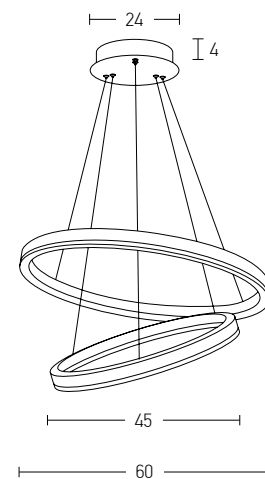

Power 60W
Input 220-240V, 50/60Hz
Color Temperature 3000K
Lumen 4800Lm
Cri 80
Dimensions Ø: 45cm / Ø: 60cm
Base Ø: 24cm H: 4cm
Dimmable Triac ☐
Material Metal - Aluminium - Acrylic
Special Feature 110cm Cable Adjustable
Profile 2x3.5cm
Color Black Matt / **Code 1616**