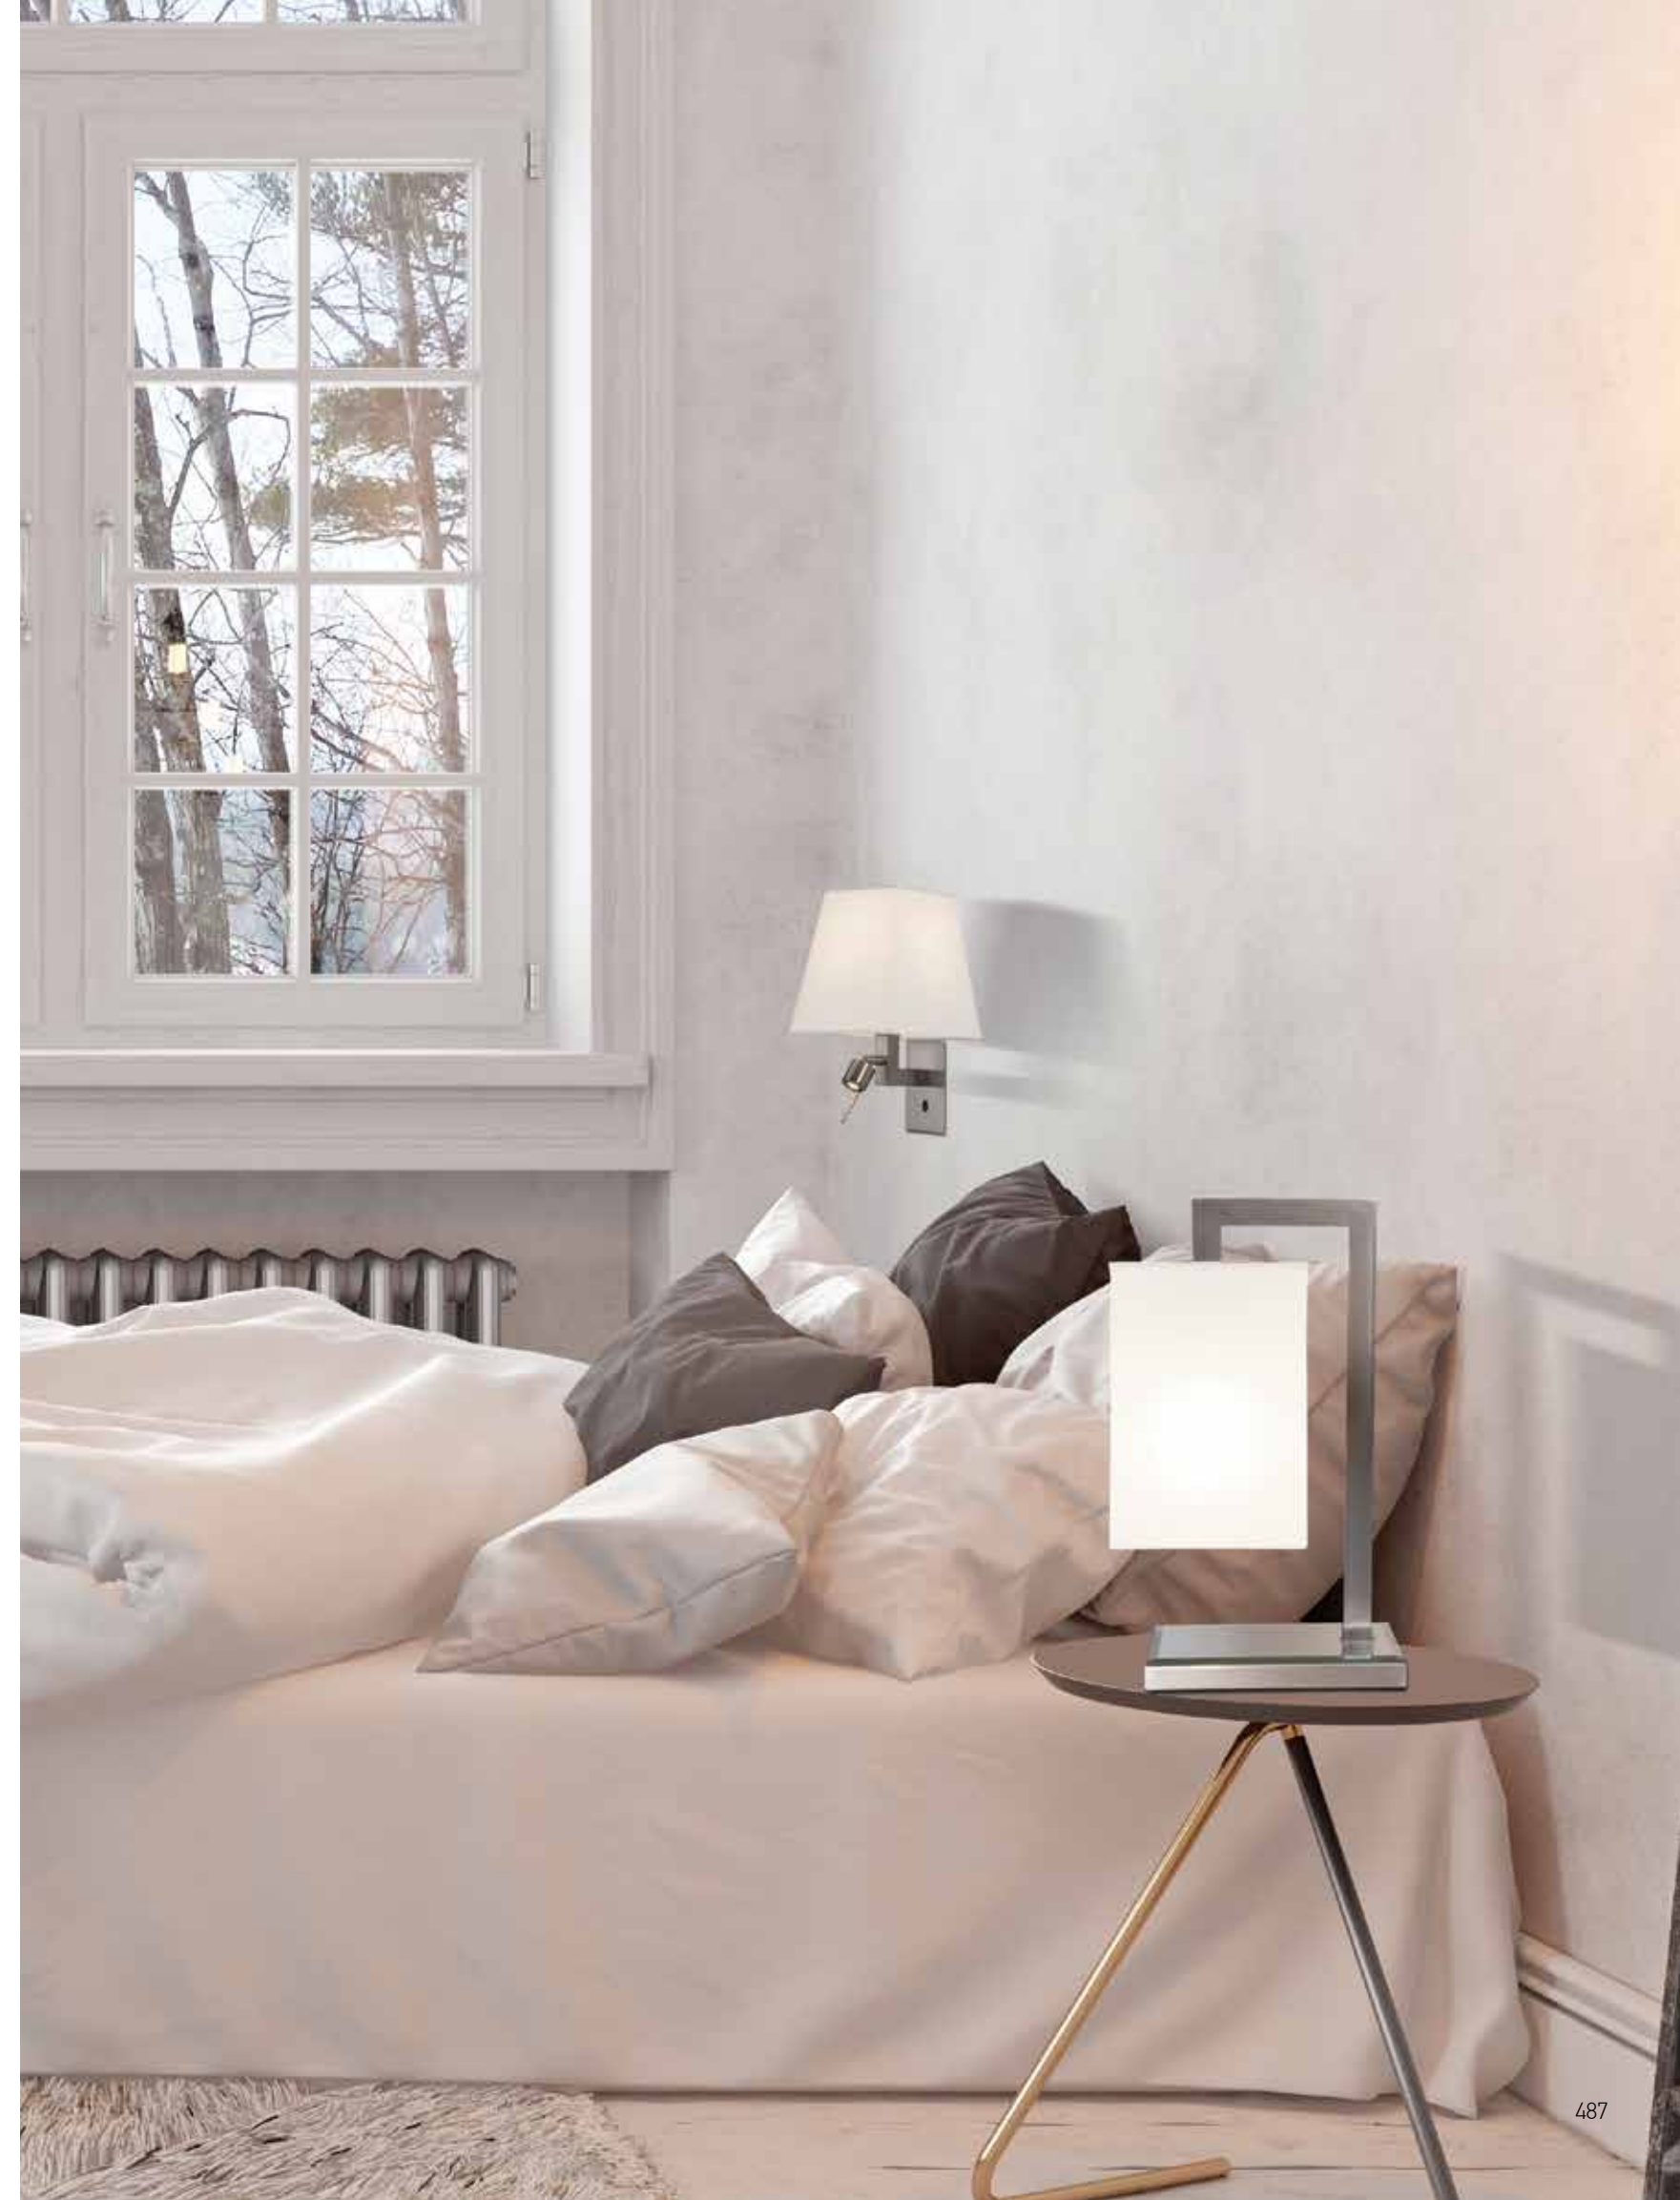

Bulb	1xE27
Power	MAX 40W
Input	220-240V, 50/60Hz
Dimensions	L: 23cm W: 14cm H: 33cm
Base	L: 21cm W: 14cm H: 2.5cm
Material	Metal - Mirror - Fabric Shade
Special Feature	120 Cable Available
	Shade L: 16cm W: 12cm H: 23cm
Color	Chrome Matt - Light Beige Shade / <b>Code H11-WH</b>