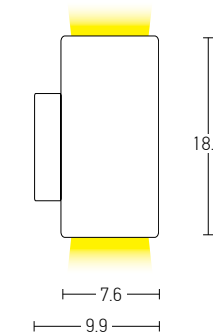

Bulb 2xGU10
Power MAX 9W
Input 220-240V, 50/60Hz
IP 54
Dimensions Ø: 7.6cm L: 9.9cm H: 18.6cm
Material ABS - PC Diffuser
Color White / **Code E186**