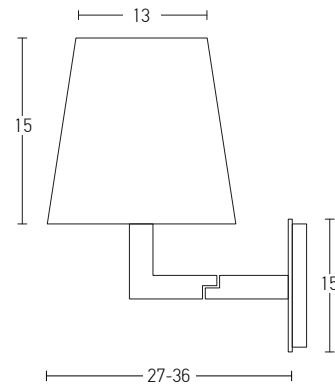

Hotel Lighting | Wall Lamps with Shade

Bulb 1xE27
Power MAX 40W
Input 220-240V, 50/60Hz
Dimensions L: 27-36cm W: 19cm H: 30cm
Base L: 3cm W: 12cm H: 15cm
Material Metal - Fabric Shade
Special Feature Shade L: 13-19cm H: 20cm
Color Chrome Matt - Light Beige Shade / **Code H08-WH**