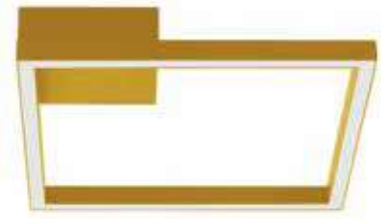

Indoor Led Lighting