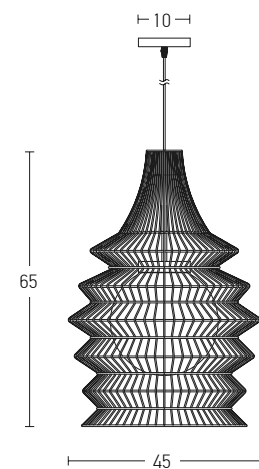

Bulb 1xE27
Power MAX 15W
Input 220-240V, 50/60Hz
Dimensions Ø: 45cm H: 65cm
Base Ø: 10cm H: 2cm
Material Metal - Rattan
Special Feature 200cm Cable Adjustable
Color Black / **Code 20155**