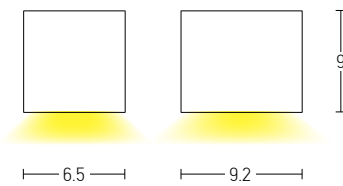

Bulb 1xGU10
Power MAX 35W
Input 220-240V, 50/60Hz
IP 54
Dimensions L: 9.2cm W: 6.5cm H: 9cm
Material Aluminium - Glass Diffuser
Color Graphite / **Code E121**