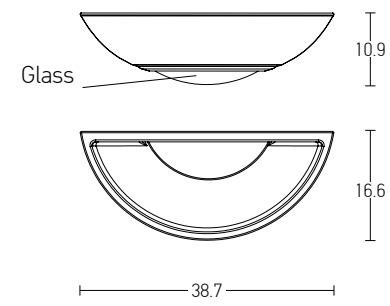

Bulb 1xE27
Power MAX 40W
Input 220-240V , 50/60Hz
Dimensions L: 16.6cm W:38.7cm H: 10.9cm
Material Gypsum - Glass
Color Pure White / **Code 20273**

Bulb 1xE14
Power MAX 40W
Input 220-240V , 50/60Hz
Dimensions L: 11cm W: 22cm H: 8.5cm
Material Gypsum
Color Pure White / **Code 20274**

Power 9.2W
Input 220-240V , 50/60Hz
Color Temperature 3000K
Lumen 460Lm
Cri 80
Dimensions Ø: 25cm L: 5.5cm
Material Gypsum
Color Pure White / **Code 20272**

Power 7.5W
Input 220-240V , 50/60Hz
Color Temperature 3000K
Lumen 375Lm
Cri 80
Dimensions Ø: 15cm L: 4.1cm
Material Gypsum
Color Pure White / **Code 20271**