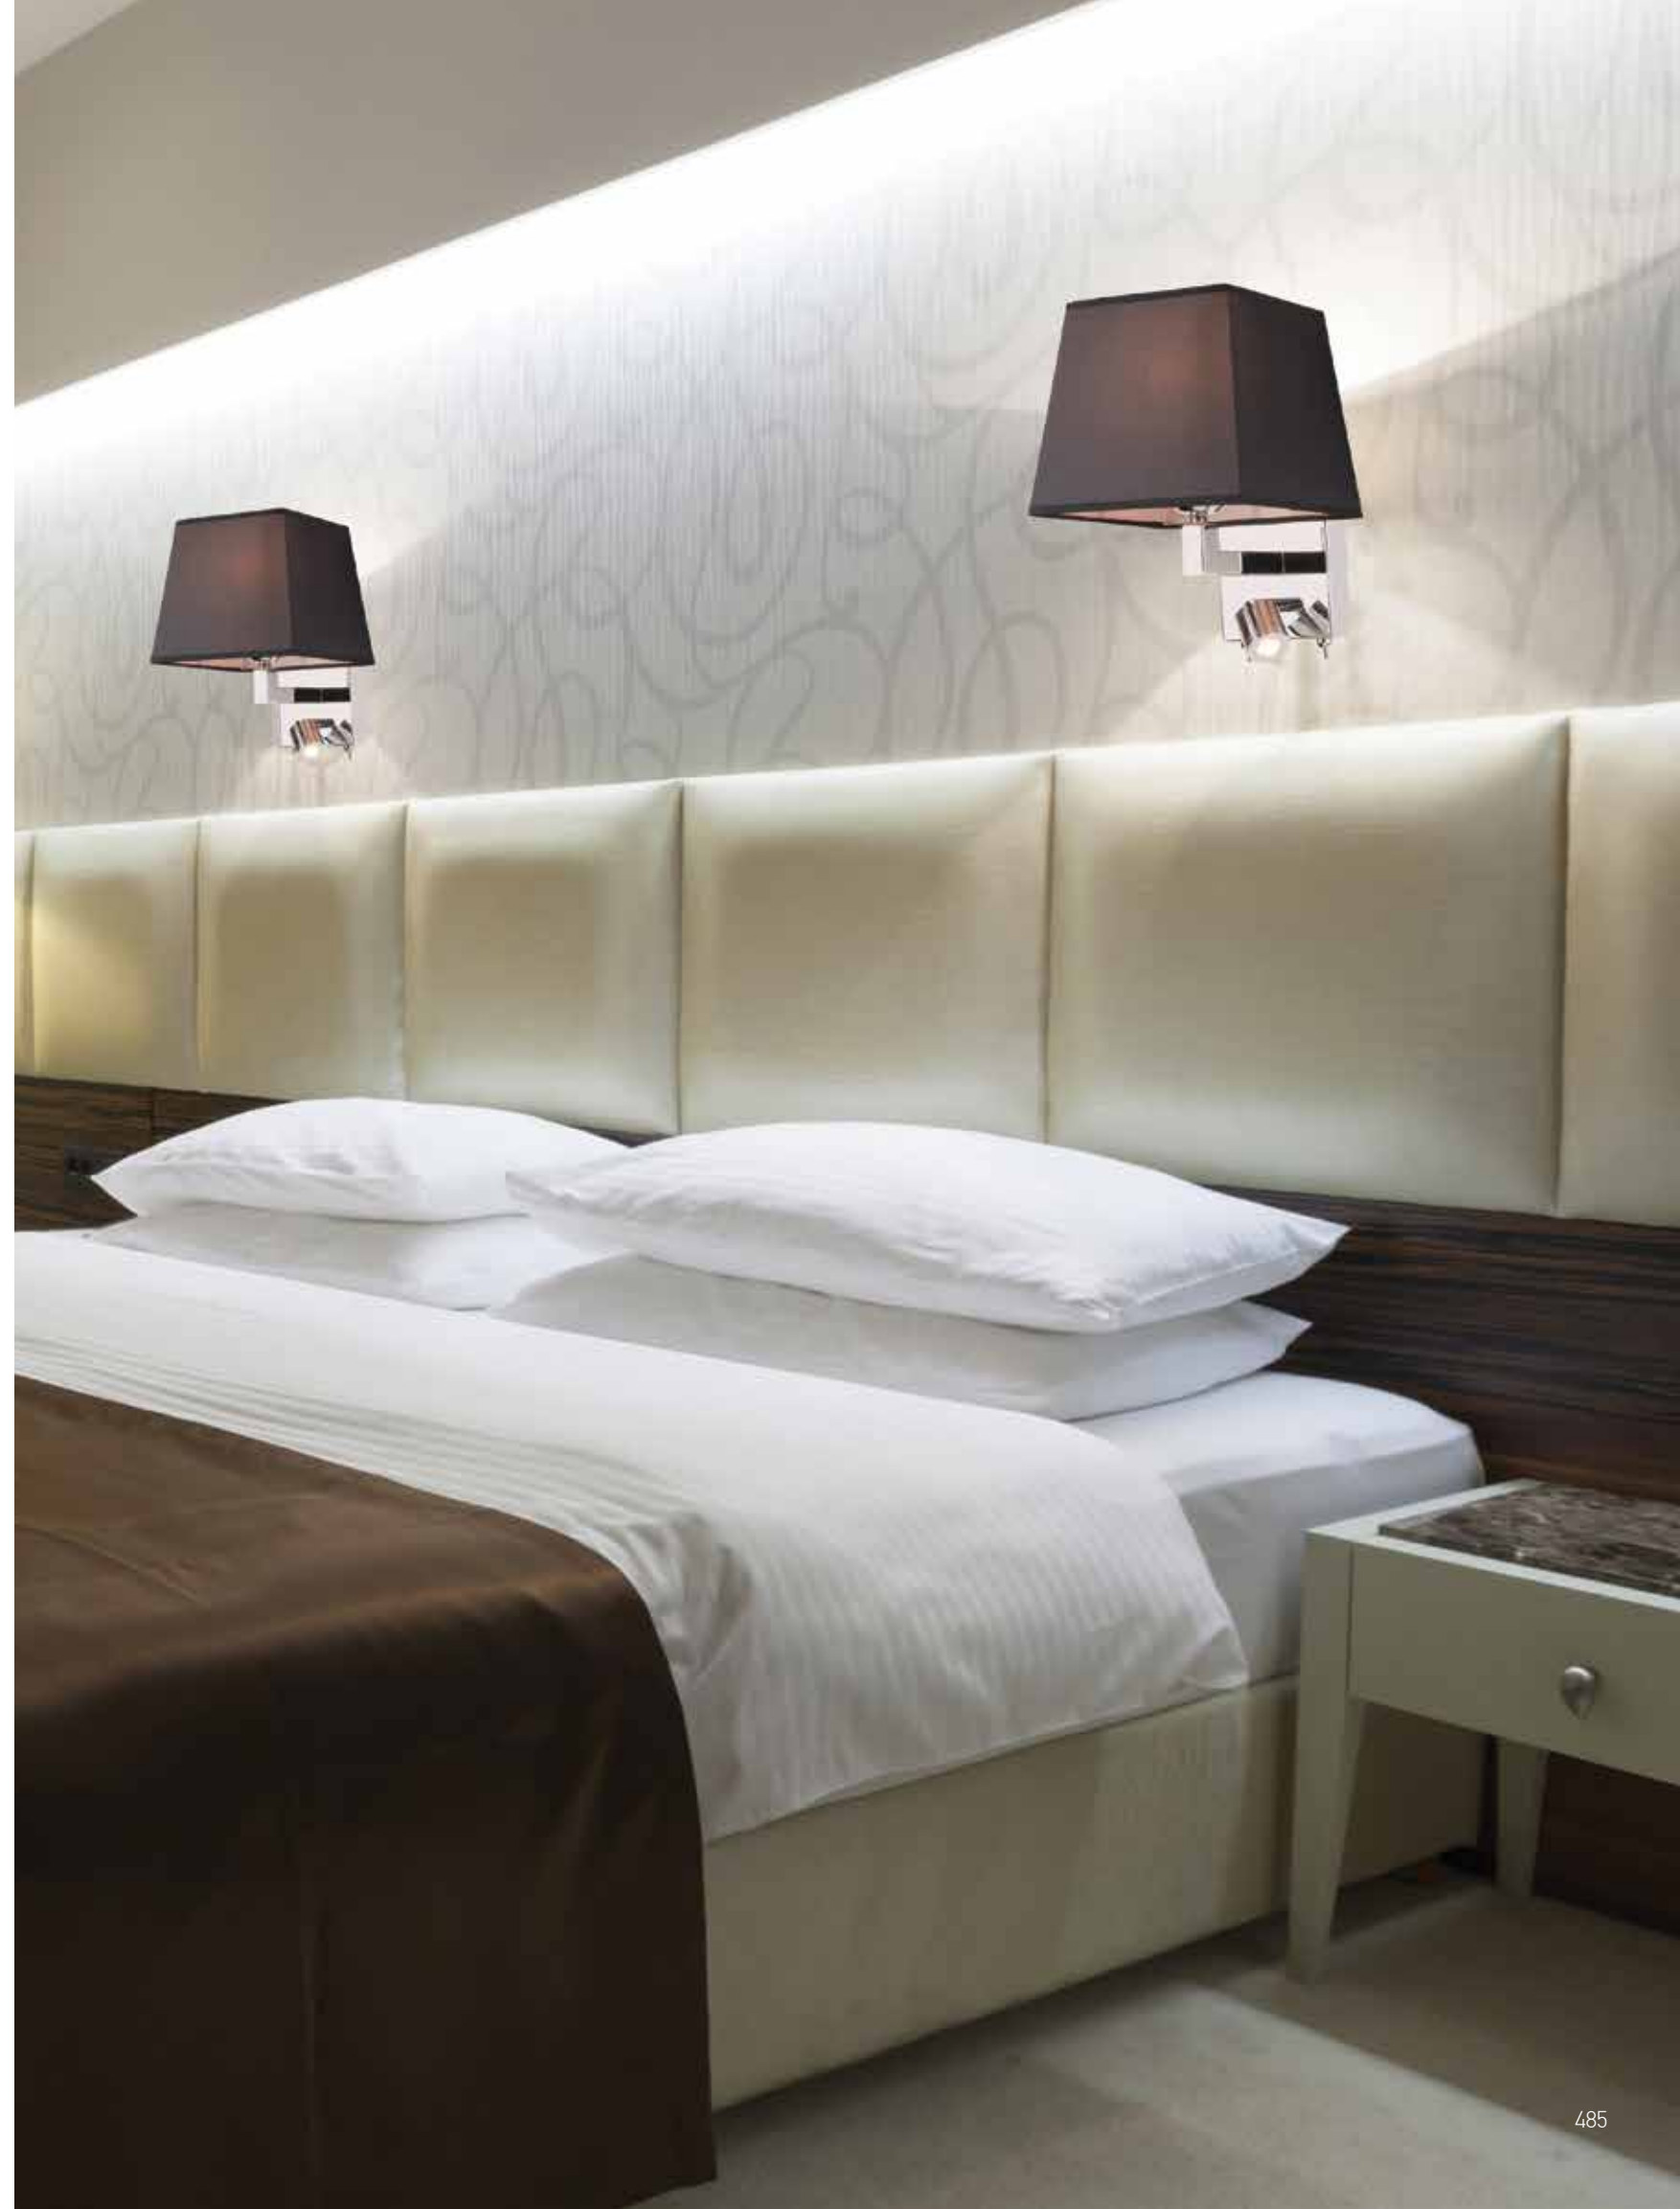

Led	3W
Bulb	1xE27
Power	MAX 40W
Input	220-240V, 50/60Hz
Color Temperature	3000K
Lumen	240Lm
Cri	80
Dimensions	L: 24cm W: 19cm H: 34cm
Base	L: 3cm W: 12cm H: 16cm
Non Dimmable	☒
Switch	2 On/Off
Material	Metal - Fabric Shade
Special Feature	Shade W: 13-19cm H: 20.5cm
Color	Chrome - Light Beige Shade / Code H26-W
Color	Chrome - Black Shade / Code H26-B