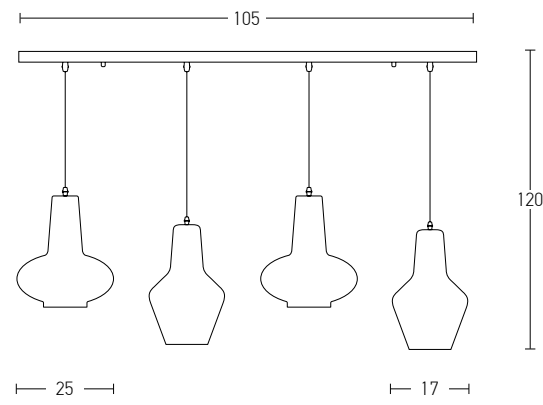

Bulb 4xE27
Power MAX 40W
Input 220-240V, 50/60Hz
Dimensions L: 105cm H: 120cm
Base L: 105cm W: 6.5cm H: 2.7cm
Material Metal - Glass
Special Feature 90cm Cable Adjustable
Color Black Matt - Chrome Glass / **Code 17151**