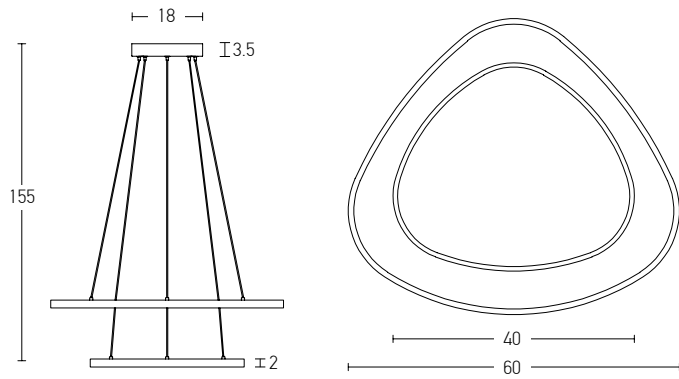

Power 45W
Input 220-240V, 50/60Hz
Color Temperature 3000K
Lumen 3600Lm
Cri 80
Dimensions Ø: 40cm / Ø: 60cm H: 2cm
Base Ø: 18cm H: 3.5cm
Non Dimmable ☒
Material Aluminium - Silicon
Special Feature 155cm Cable Adjustable
Profile 2x1.5cm
Color Sandy Black / **Code 2018**
Color Sandy White / **Code 2019**