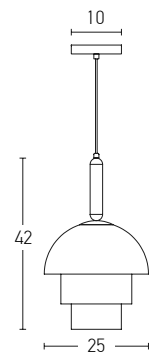

Bulb 1xE27  
 Power MAX 40W  
 Input 220-240V, 50/60Hz  
 Dimensions Ø: 25cm H: 42cm  
 Base Ø: 10cm H: 2cm  
 Material Metal - Glass  
 Special Feature 200cm Cable Adjustable  
 Color Gold Matt - Champagne / **Code 20127**