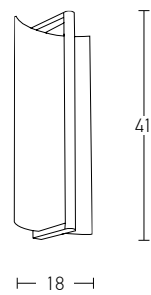

Power 13W
Input 220-240V, 50/60Hz
Color Temperature 3000K
Lumen 1300Lm
Cri 80
Dimensions Ø: 35cm H: 38cm L: 11.7cm
Non Dimmable ☒
Material Metal - Aluminium
Special Feature Optional Dimming PhaseCut
Color Sandy Black - White Matt / **Code 1910**

Power 6W
Input 220-240V, 50/60Hz
Color Temperature 3000K
Lumen 600Lm
Cri 80
Dimensions L: 14.5cm W: 18cm H: 41cm
Non Dimmable ☒
Material Metal - Aluminium
Special Feature Optional Dimming PhaseCut
Color Black Matt - White / **Code 19115**

Power 12W
Input 220-240V, 50/60Hz
Color Temperature 3000K
Lumen 960Lm
Cri 80
Dimensions L: 6.3cm W: 30cm H: 122.5cm
Base L: 5cm W: 30cm H: 4cm
Non Dimmable ☒
Material Aluminium - Diffuser
Special Feature Optional Dimming PhaseCut
Color Sandy Black / **Code 19117**