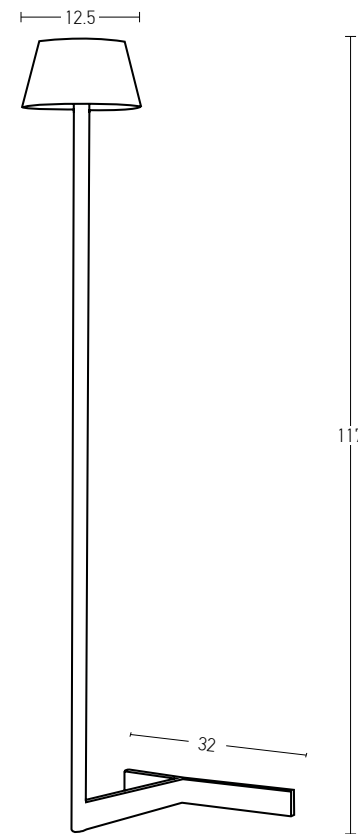

Power 18W
Input 220-240V, 50/60Hz
Color Temperature 3000K
Lumen 1260Lm
Cri 80
Dimensions L: 22cm W: 30cm H: 51cm
Non Dimmable ☒
Material Aluminium - Diffuser
Special Feature Shade Ø: 12.5cm
Color Sandy Black / **Code 19110**

Power 18W
Input 220-240V, 50/60Hz
Color Temperature 3000K
Lumen 1260Lm
Cri 80
Dimensions L: 32cm W: 50cm H: 117cm
Non Dimmable ☒
Material Aluminium - Diffuser
Special Feature Shade Ø: 12.5cm
Color Sandy Black / **Code 19111**