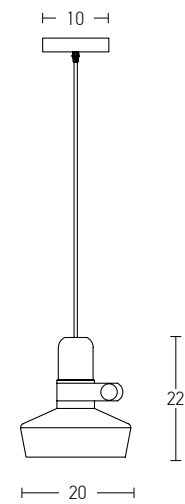

Bulb 3xE27  
 Power MAX 40W  
 Input 220-240V, 50/60Hz  
 Dimensions Ø: 38cm H: 170cm  
 Base Ø: 38cm H: 2.5cm  
 Material Metal - Leather - Wood  
 Special Feature 150cm Cable Adjustable  
 Color Black Matt / **Code 1994-B**  
 Color White Matt / **Code 1994-W**