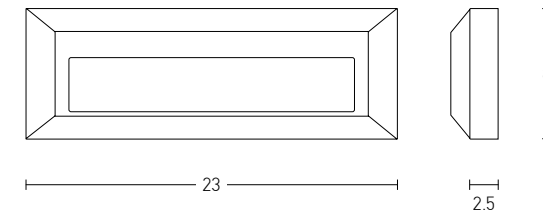

Power 2W
Input 220-240V, 50/60Hz
Color Temperature 3000K
Lumen 160Lm
Cri 80
IP 65
Dimensions L: 2.5cm W: 23cm H: 8cm
Material ABS
Color White / **Code Z 67388C**