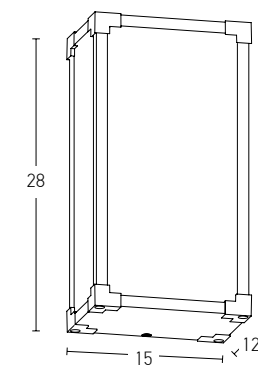

Power 16W
Input 220-240V, 50/60Hz
Color Temperature 3000K
Lumen 1280Lm
Cri 80
IP 65
Dimensions Ø: 18.3cm L: 13cm
Material Aluminium - Opal PC Diffuser
Color Dark Brown / **Code E267**