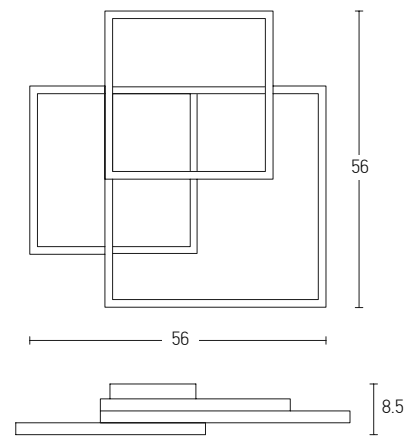

Indoor Led Lighting