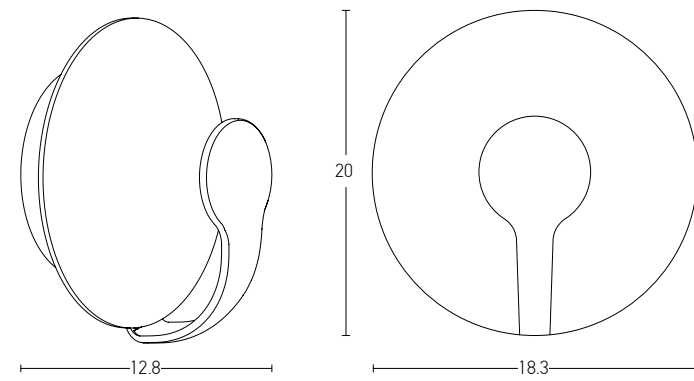

Power 12W
Input 220-240V, 50/60Hz
Color Temperature 3000K
Lumen 960Lm
Cri 80
IP 65
Dimensions L: 12.8cm W: 18.3cm H: 20cm
Material Aluminium - Glass
Color Dark Brown / Code E271