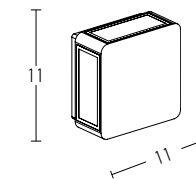

Power 4.2W
Input 220-240V, 50/60Hz
Color Temperature 3000K
Lumen 336Lm
Cri 80
IP 65
Dimensions L: 6cm W: 11cm H: 11cm
Material Aluminium - Tempered Glass
Color Graphite / **Code E197**