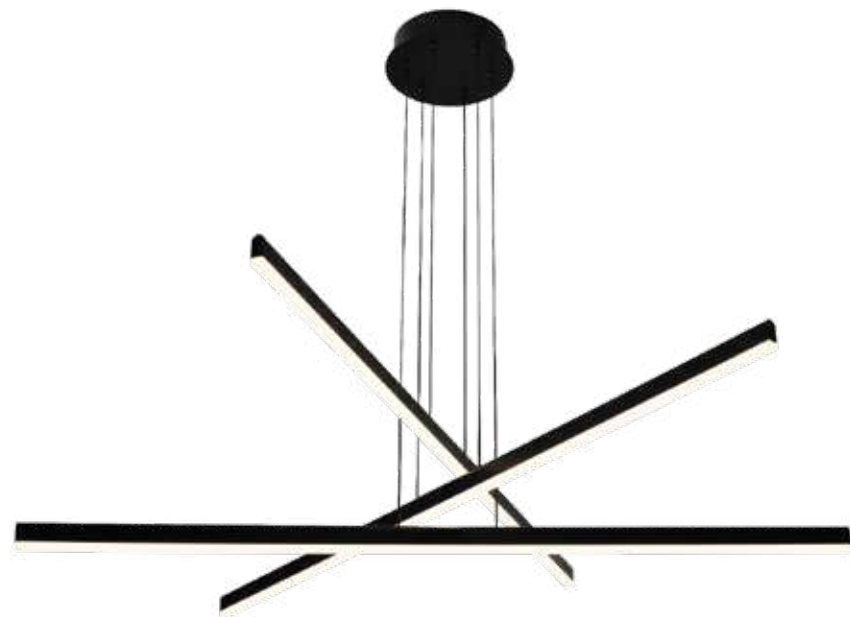

Power 48W
Input 220-240V, 50/60Hz
Color Temperature 3000K
Lumen 4800Lm
Cri 80
Dimensions Ø: 102cm H: 200cm
Base Ø: 22cm H: 4.1cm
Dimmable Triac
Material Metal - Aluminium - Acrylic
Special Feature 200cm Cable Adjustable
Profile 1x3cm
Color Black Matt / **Code 1947**

Power 85W
Input 220-240V, 50/60Hz
Color Temperature 3000K
Lumen 8500Lm
Cri 80
Dimensions L: 163cm W: 44.5cm H: 200cm
Base L: 56cm W: 5cm H: 4cm
Dimmable Triac
Material Metal - Aluminium - Acrylic
Special Feature 200cm Cable Adjustable
Color Black Matt / **Code 1948**