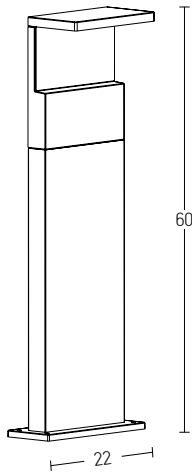

Power 13W
Input 220-240V, 50/60Hz
Color Temperature 3000K
Lumen 1170Lm
Cri 80
IP 54
Dimensions L: 13.2cm W: 18.2cm H: 11.4cm
Material Aluminium - PC Diffuser
Color Graphite - Wood / **Code E224**

Power 13W
Input 220-240V, 50/60Hz
Color Temperature 3000K
Lumen 1170Lm
Cri 80
IP 54
Dimensions L: 22cm W: 12.5cm H: 60cm
Material Aluminium - PC Diffuser
Color Graphite - Wood / **Code E225**