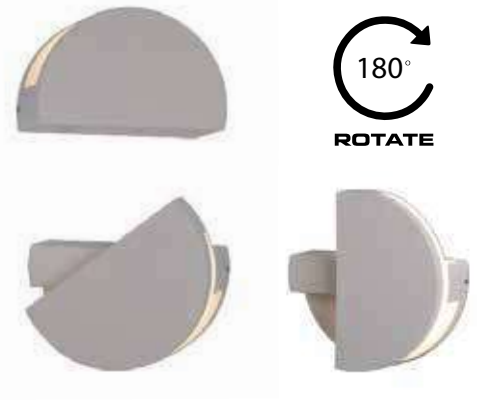

Power 9W
Input 220-240V, 50/60Hz
Color Temperature 3000K
Lumen 810Lm
Cri 80
IP 65
Dimensions L: 7.8cm W: 18cm H: 11-18cm
Material Aluminium - PC Diffuser
Special Feature Movable
Color Sandy White / **Code E200**