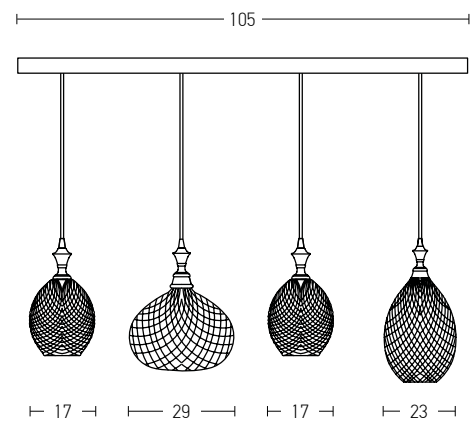

Bulb 4xE27
Power MAX 40W
Input 220-240V, 50/60Hz
Dimensions L: 105cm H: 170cm
Base L: 105cm W: 6.5cm H: 2.7cm
Material Metal - Glass
Special Feature 120cm Cable Adjustable
Color Black Matt - Smoked Grey / **Code 19240**