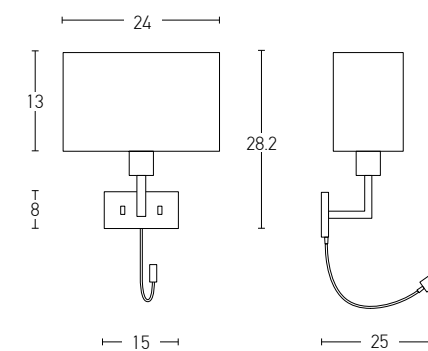

Led 3W
Bulb 1xE27
Power MAX 40W
Input 220-240V, 50/60Hz
Color Temperature 3000K
Lumen 595Lm
Cri 80
Dimensions L: 25cm W: 24cm H: 28.2cm
Base W: 15cm H: 8cm
Non Dimmable ☒
Switch 2 On/Off
Material Metal - Fabric Shade
Special Feature Shade L: 16.4cm W: 24cm H: 13cm
Stick Ø: 3x27cm
Color Chrome - Light Beige / **Code H51**