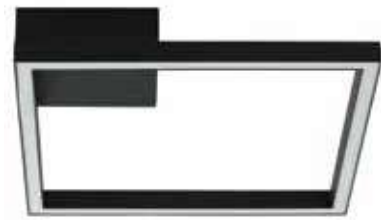

Indoor Led Lighting