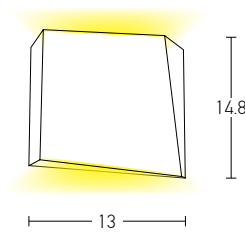

Power 2x3W
Input 220-240V, 50/60Hz
Color Temperatur 3000K
Lumen 540Lm
Cri 80
IP 54
Dimensions L: 11cm W: 13cm H: 14.8cm
Material Aluminium - PC Diffuser
Color Graphite / **Code E114**