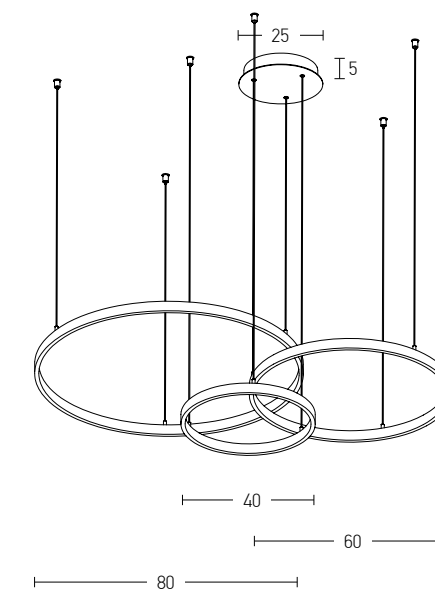

Power 136W
Input 220-240V, 50/60Hz
Color Temperature 3000K
Lumen 10.880Lm
Cri 80
Dimensions Ø: 40cm / Ø: 60cm / Ø: 80cm
Base Ø: 25cm H: 5cm
Non Dimmable ☒
Material Metal - Acrylic
Special Feature 150cm Cable Adjustable
Color Gold Matt / **Code 1956**

Power 136W
Input 220-240V, 50/60Hz
Color Temperature 3000K
Lumen 10.880Lm
Cri 80
Dimensions Ø: 40cm / Ø: 60cm / Ø: 80cm
Base Ø: 25cm H: 5cm
Dimmable Triac ☐
Material Metal - Acrylic
Special Feature 150cm Cable Adjustable
Color Gold Matt / **Code 1956-D**