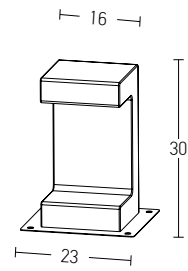

Power 8W
Input 220-240V, 50/60Hz
Color Temperature 3000K
Lumen 720Lm
Cri 80
IP 54
Dimensions L: 16cm W: 15cm H: 30cm
Base L: 23cm W: 21cm
Material Concrete
Color Natural Concrete / **Code E191**