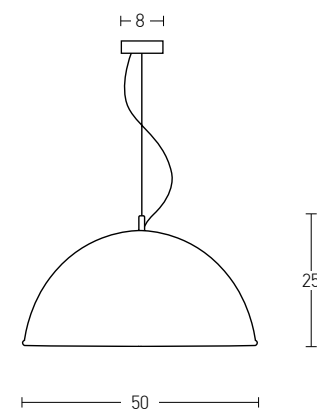

Bulb 1xE27  
 Power MAX 40W  
 Input 220-240V, 50/60Hz  
 Dimensions L: 48cm W: 25cm H: 60cm  
 Metal Shade Ø: 25cm  
 Base L: 2.7cm W: 8.3cm H: 12cm  
 Material Metal  
 Special Feature 100cm Cable Adjustable  
 Color Copper Rusty / **Code 16120**