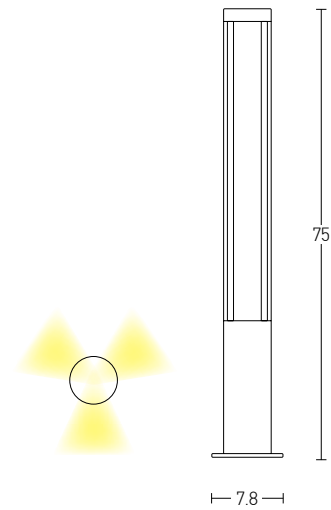

Power 6W
Input 220-240V, 50/60Hz
Color Temperature 3000K
Lumen 480Lm
Cri 80
IP 54
Dimensions L: 14cm W: 12cm H: 4.5cm
Material Alumunium
Color Graphite / **Code E120**