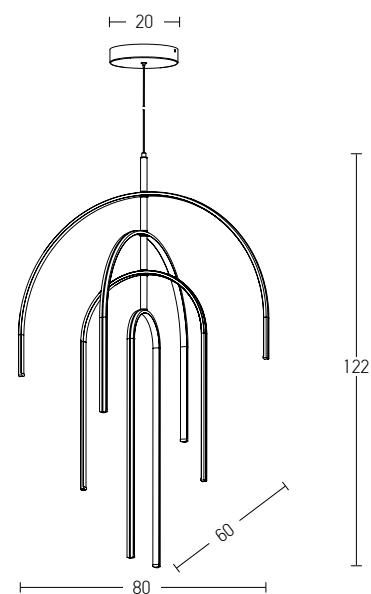

Power 96W
Input 220-240V, 50/60Hz
Color Temperature 3000K
Lumen 7680Lm
Cri 80
Dimensions L: 80cm W: 60cm H: 122cm
Base Ø: 20cm H: 4cm
Dimmable Triac ☒
Material Aluminium - Acrylic
Color Gold Matt / **Code 1933**