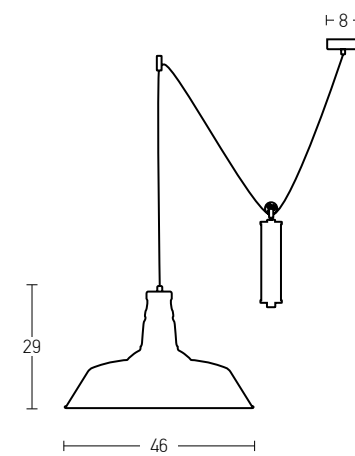

Bulb 1xE27
Power MAX 40W
Input 220-240V, 50/60Hz
Dimensions Ø: 46cm H: 29cm
Base Ø: 8cm H: 2cm
Material Metal
Special Feature 200cm Cable Adjustable
Color Old Steel / **Code 16129**