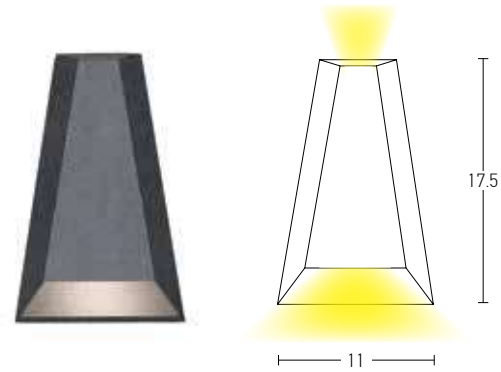

Power 2x3W
Input 220-240V, 50/60Hz
Color Temperature 3000K
Lumen 480Lm
Cri 80
IP 54
Dimensions L: 6.5cm W: 11cm H: 17.5cm
Material Aluminium - Tempered Glass
Color Graphite / **Code E135**
Color Sandy White / **Code E156**