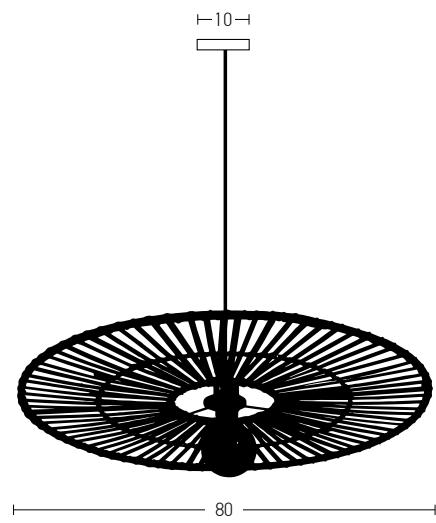

Bulb 1xE27  
 Power MAX 40W  
 Input 220-240V, 50/60Hz  
 Dimensions L: 80cm W: 60cm H: 37cm  
 Base Ø: 10cm H: 2cm  
 Material Metal - Bamboo  
 Color Black / **Code 19109**

Bulb	1xE27
Power	MAX 10W
Input	220-240V, 50/60Hz
Dimensions	Ø: 45cm H: 35cm
Base	Ø: 8cm H: 2cm
Material	Polyester
Special Feature	150cm Cable Adjustable
Color	Black Matt / <b>Code 20353</b>