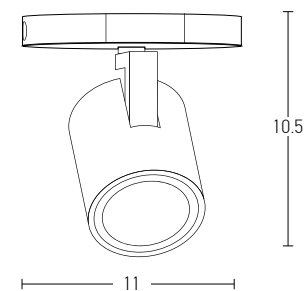

Bulb 1xGU10
Power MAX 50W
Input 220-240V, 50/60Hz
Dimensions L: 11cm W: 7cm H: 10.5cm
Base L: 2.5cm W: 11cm H: 7cm
Material Aluminium
Special Feature Cylinder Ø: 6cm H: 7cm
Color White Matt / **Code 180105**