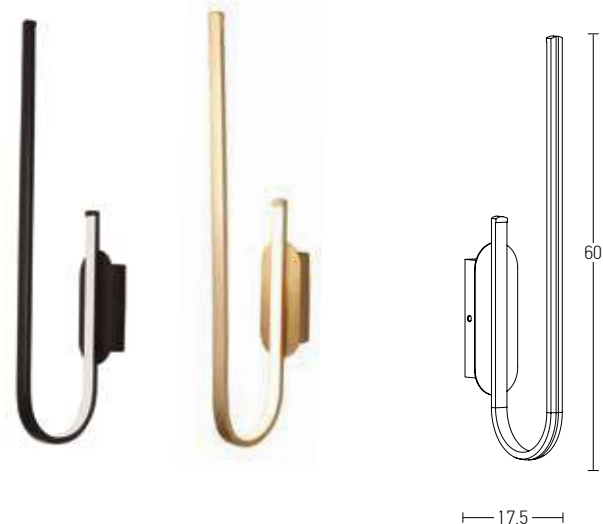

Power 18W
Input 220-240V, 50/60Hz
Color Temperature 3000K
Lumen 1440Lm
Cri 80
Dimensions L: 17.5cm W: 7.5cm H: 60cm
Base W: 7.5cm H: 20cm
Dimmable Triac ☐
Material Metal - Aluminium - Acrylic
Color Sandy Black / **Code 1936**
Color Gold Matt / **Code 1935**

17.5