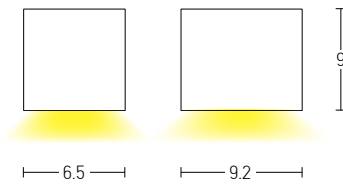

Bulb 1xGU10
Power MAX 35W
Input 220-240V, 50/60Hz
IP 54
Dimensions L: 9.2cm W: 6.5cm H: 9cm
Material Aluminium - Glass Diffuser
Color Graphite / **Code E123**