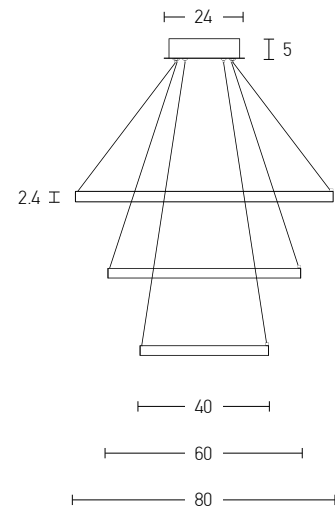

Power 135W
Input 220-240V, 50/60Hz
Color Temperature 3000K
Lumen 9450Lm
Cri 80
Dimensions Ø: 40cm / Ø: 60cm / Ø: 80cm H: 2.4cm
Base Ø: 24cm H: 5cm
Non Dimmable ☒
Material Aluminium - Acrylic
Special Feature 150cm Cable Adjustable . Profile 2.4x1.5cm
Color Copper / **Code 180031**

Power 135W
Input 220-240V, 50/60Hz
Color Temperature 3000K
Lumen 9450Lm
Cri 80
Dimensions Ø: 40cm / Ø: 60cm / Ø: 80cm H: 2.4cm
Base Ø: 24cm H: 5cm
Dimmable Triac ☐
Material Aluminium - Acrylic
Special Feature 150cm Cable Adjustable . Profile 2.4x1.5cm
Color Copper / **Code 180031-D**