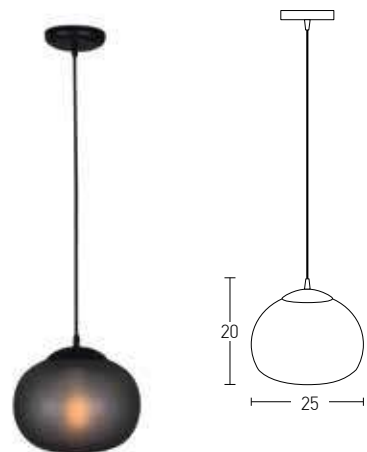

Bulb 1xE27  
Power MAX 40W  
Input 220-240V, 50/60Hz  
Dimensions L: 14cm W: 27cm H: 15cm  
Material Metal  
Color White Matt / **Code 16158**

Bulb 3xE27  
 Power MAX 20W  
 Input 220-240V, 50/60Hz  
 Base Ø: 15cm H: 3cm  
 Material Metal - Glass  
 Special Feature 120cm Cable Adjustable  
 Opal Glass Ø: 20cm H: 25cm  
 Glass Ø: 25cm H: 20cm  
 Glass Ø: 25cm H: 20cm  
 Color Black Matt / **Code 20269**

Bulb 1xE27  
 Power MAX 20W  
 Input 220-240V, 50/60Hz  
 Dimensions Ø: 25cm H: 36cm  
 Material Metal - Concrete - Glass  
 Special Feature 120cm Cable Available  
 Color Black Matt / **Code 20270**

Bulb 1xE27  
 Power MAX 20W  
 Input 220-240V, 50/60Hz  
 Dimensions Ø: 20cm H: 25cm  
 Base Ø: 12cm H: 2cm  
 Material Metal - Opal Glass  
 Special Feature 120cm Cable Adjustable  
 Color Black Matt / **Code 20268**

Bulb 1xE27  
 Power MAX 20W  
 Input 220-240V, 50/60Hz  
 Dimensions Ø: 25cm H: 20cm  
 Base Ø: 12cm H: 2cm  
 Material Metal - Glass  
 Special Feature 120cm Cable Adjustable  
 Color Black Matt / **Code 20267**