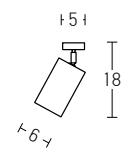

Bulb 1xGU10
Power MAX 25W
Input 220-240V, 50/60Hz
Dimensions H: 18cm
Base Ø: 5cm H: 2cm
Material Metal
Color Old Steel / **Code 17107**