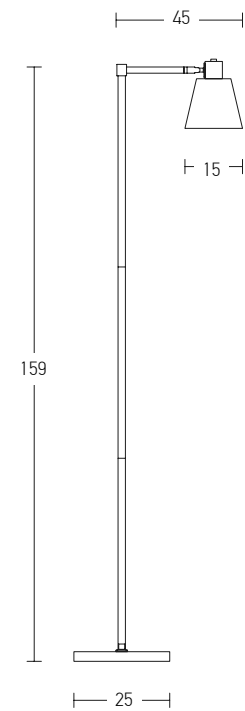

Bulb 1xE14
Power MAX 25W
Input 220-240V, 50/60Hz
Dimensions L: 17cm H: 42cm
Base Ø: 13cm H: 2cm
Material Metal - Aluminium
Special Feature 150cm Cable Available
Color Black Matt - Gold Matt / **Code 20217**

Bulb 1xE27
Power MAX 25W
Input 220-240V, 50/60Hz
Dimensions L: 45cm H: 159cm
Base Ø: 25cm H: 2.5cm
Material Metal - Aluminium
Special Feature 150cm Cable Available
Color Black Matt - Gold Matt / **Code 20216**