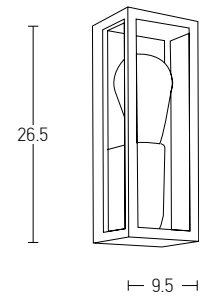

Bulb 1xE27
Power MAX 15W
Input 220-240V, 50/60Hz
IP 65
Dimensions L: 9cm W: 9.5cm H: 26.5cm
Material Aluminium - Clear Diffuser
Color Sandy Black / **Code E201**