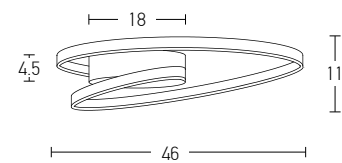

Power 46W
Input 220-240V, 50/60Hz
Color Temperature 3000K
Lumen 4140Lm
Cri 80
Dimensions Ø: 46cm H: 11cm
Base Ø: 18cm H: 4.5cm
Non Dimmable ☒
Material Aluminium - Silicon
Color White Matt / **Code 180054**