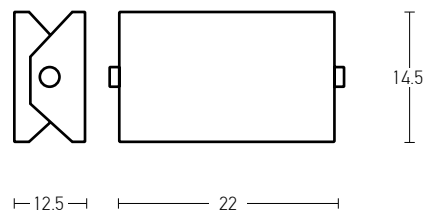

Bulb 2xG9 Led
Power MAX 9W
Input 220-240V, 50/60Hz
Dimensions L: 12.5cm W: 22cm H: 14.5cm
Material Metal
Color Black Matt - Gold Matt / **Code 17093**