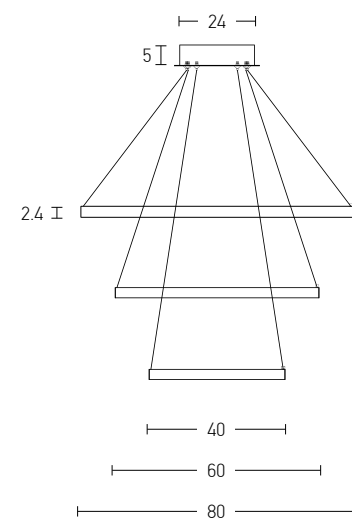

Power 75W
Input 220-240V, 50/60Hz
Color Temperature 3000K
Lumen 5250Lm
Cri 80
Dimensions Ø: 40cm / Ø: 60cm H: 2.4cm
Base Ø: 25cm H: 6.5cm
Non Dimmable ☒
Material Aluminium - Acrylic
Special Feature 150cm Cable Adjustable
Profile 2.4x1.5cm
Color White Matt / **Code 180032**

Power 135W
Input 220-240V, 50/60Hz
Color Temperature 3000K
Lumen 9450Lm
Cri 80
Dimensions Ø: 40cm / Ø: 60cm / Ø: 80cm H: 2.4cm
Base Ø: 24cm H: 5cm
Non Dimmable ☒
Material Aluminium - Acrylic
Special Feature 150cm Cable Adjustable
Profile 2.4x1.5cm
Color White Matt / **Code 180030**

Power 135W
Input 220-240V, 50/60Hz
Color Temperature 3000K
Lumen 9450Lm
Cri 80
Dimensions Ø: 40cm / Ø: 60cm / Ø: 80cm H: 2.4cm
Base Ø: 24cm H: 5cm
Dimmable Triac ○
Material Aluminium - Acrylic
Special Feature 150cm Cable Adjustable
Profile 2.4x1.5cm
Color White Matt / **Code 180030-D**