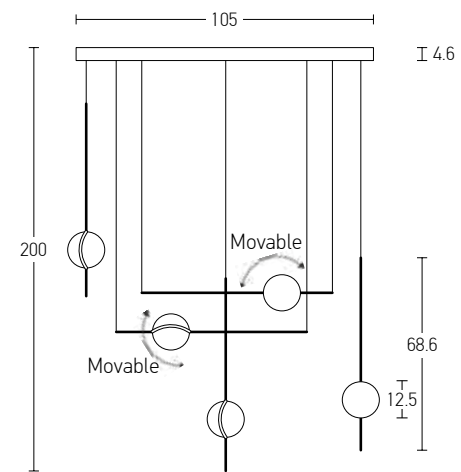

Indoor Led Lighting