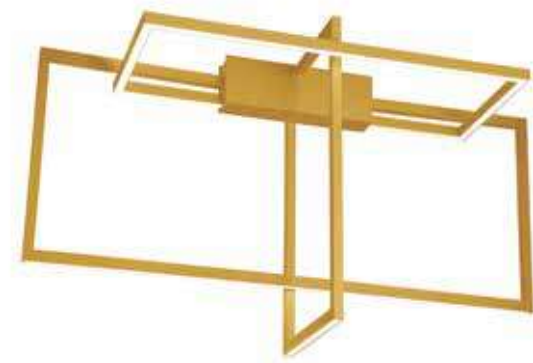

Power 60W
Input 220-240V, 50/60Hz
Color Temperature 3000K
Lumen 4800Lm
Cri 80
Dimensions L: 93cm W: 31cm H: 53.5cm
Base L: 28cm W: 5cm H: 9.2cm
Dimmable Triac ☐
Material Aluminium - Acrylic
Special Feature Profile 2x1.5cm
Color Sandy Black / **Code 2079**
Color Sandy White / **Code 2078**
Color Gold Matt / **Code 2080**