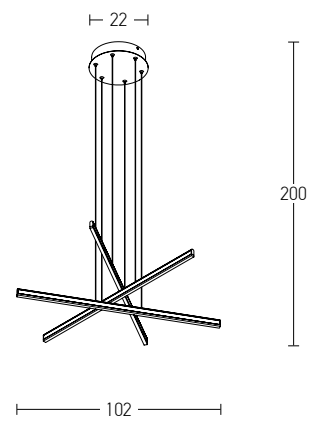

Power 48W
Input 220-240V, 50/60Hz
Color Temperature 3000K
Lumen 4800Lm
Cri 80
Dimensions Ø: 102cm H: 200cm
Base Ø: 22cm H: 4.1cm
Dimmable Triac
Material Metal - Aluminium - Acrylic
Special Feature 200cm Cable Adjustable
Profile 1x3cm
Color Black Matt / **Code 1947**

Power 85W
Input 220-240V, 50/60Hz
Color Temperature 3000K
Lumen 8500Lm
Cri 80
Dimensions L: 163cm W: 44.5cm H: 200cm
Base L: 56cm W: 5cm H: 4cm
Dimmable Triac
Material Metal - Aluminium - Acrylic
Special Feature 200cm Cable Adjustable
Color Black Matt / **Code 1948**