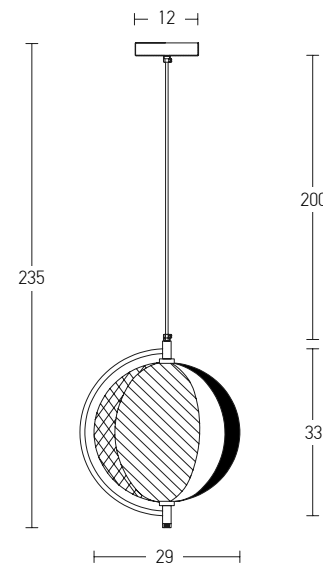

Bulb 1xE27
Power MAX 15W
Input 220-240V, 50/60Hz
Dimensions Ø: 29cm H: 33cm
Base Ø: 12cm H: 2.5cm
Material Metal - Acrylic
Special Feature 200cm Cable Adjustable
Color Black Matt / **Code 2037**