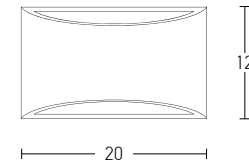

Bulb 1xG9
Power MAX 25W
Input 220-240V , 50/60Hz
Dimensions L: 8.5cm W: 20cm H: 12cm
Material Gypsum
Color Pure White / **Code 180025**