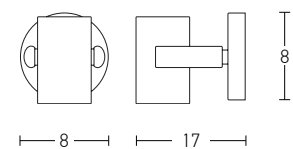

Bulb 1xGU10
Power MAX 40W
Input 220-240V, 50/60Hz
Dimensions Ø: 10cm L: 17cm H: 8cm
Base Ø: 8cm H: 2.5cm
Material Metal - Aluminium
Color Black Matt - Chrome / **Code 16189**