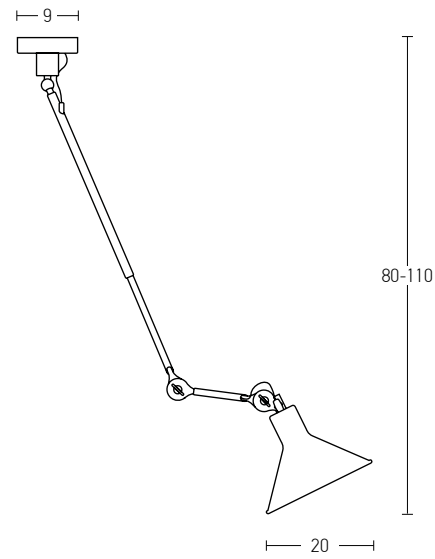

Bulb 1xE27
Power MAX 40W
Input 220-240V, 50/60Hz
Dimensions Ø: 20cm H: 80-110cm
Base Ø: 9cm H: 2cm
Material Metal - Aluminium
Color Black Matt - White / **Code 19219**