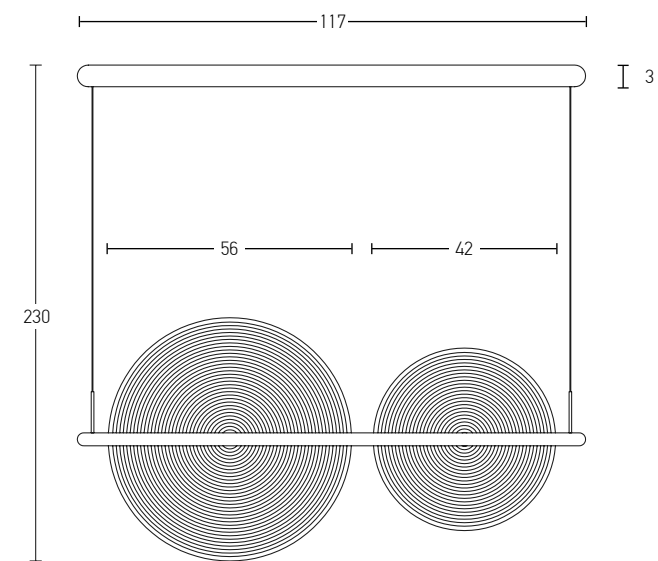

Power 40W
Input 220-240V, 50/60Hz
Color Temperature 3000K
Lumen 3200Lm
Cri 80
Dimensions Ø: 56cm H: 12.5cm
Base W: 58.5cm H: 3.5cm
Non Dimmable ☒
Material Metal - Aluminium - Acrylic
Special Feature Acrylic Ø: 56cm THK: 1cm
Color Sandy Black / Code 20162

Power 70W
Input 220-240V, 50/60Hz
Color Temperature 3000K
Lumen 5600Lm
Cri 80
Dimensions L: 117cm W: 2cm H: 230cm
Base L: 117cm W: 2cm H: 3cm
Non Dimmable ☒
Material Metal - Aluminium - Acrylic
Special Feature 200cm Cable Adjustable ,
Acrylic Ø: 56cm THK: 1cm
Acrylic Ø: 42cm THK: 1cm
Color Sandy Black / Code 20161