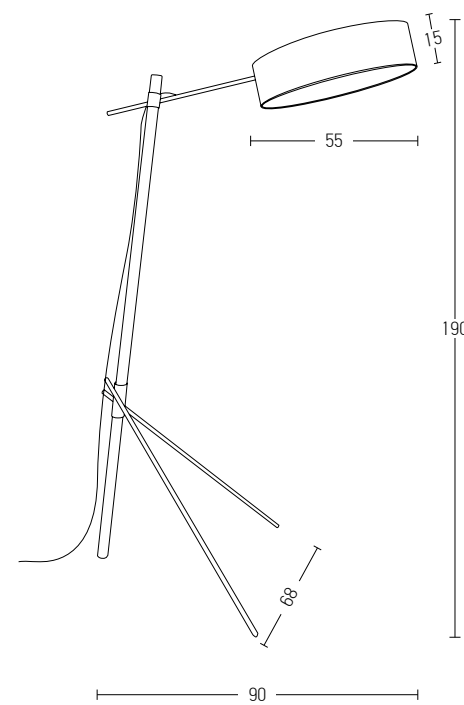

Bulb 1xE14  
 Power MAX 40W  
 Dimensions H: 37cm  
 Base Ø: 16cm H: 0.5cm  
 Material Metal - Wood - Fabric Shade  
 Special Feature 120cm Cable Available  
 Shade Ø: 23cm H: 16cm  
 Color Black Matt / **Code 20214**  
 Color White Matt / **Code 20215**