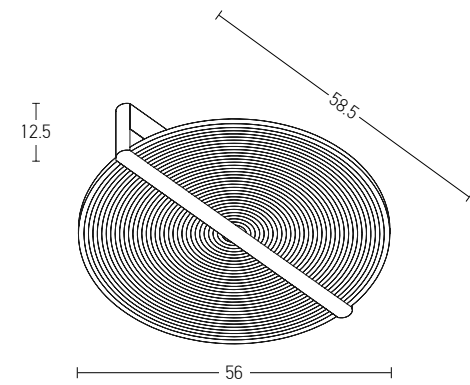

Indoor Led Lighting