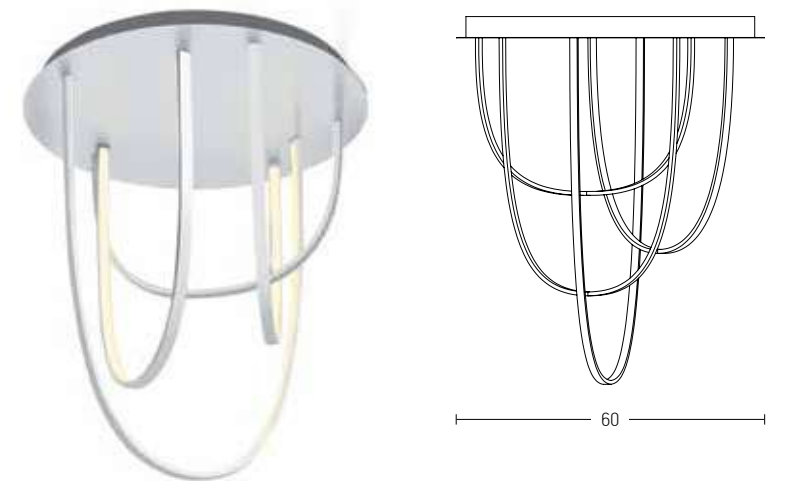

Power 80W
Input 220-240V, 50/60Hz
Color Temperature 3000K
Lumen 6400Lm
Cri 80
Dimensions Ø: 60cm H: 71cm
Dimmable Triac ☐
Material Metal - Aluminium - Acrylic
Color Sandy Black / **Code 1951**
Color Sandy White / **Code 1950**

60

71