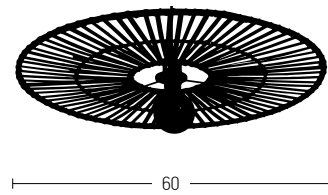

Bulb 1xE27
Power MAX 40W
Input 220-240V, 50/60Hz
Dimensions Ø: 60cm L: 8cm
Base Ø: 10cm H: 2cm
Material Metal - Bamboo
Color Black - Natural Bamboo / **Code 19252**