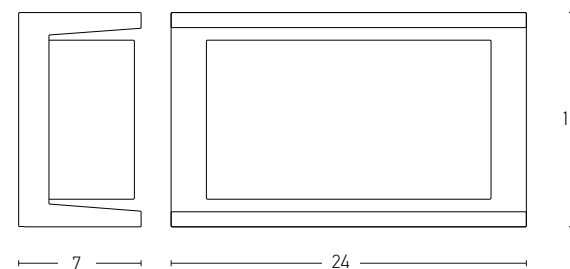

Bulb 1xE27
Power MAX 18W
Input 220-240V, 50/60Hz
IP 54
Dimensions L: 14.5cm W: 29cm H: 14cm
Material Aluminium - PC Diffuser
Color Graphite / **Code E147**

Bulb 1xE27
Power MAX 18W
Input 220-240V, 50/60Hz
IP 54
Dimensions L: 7cm W: 24cm H: 14cm
Material Aluminium - PC Diffuser
Color Graphite / **Code E149**