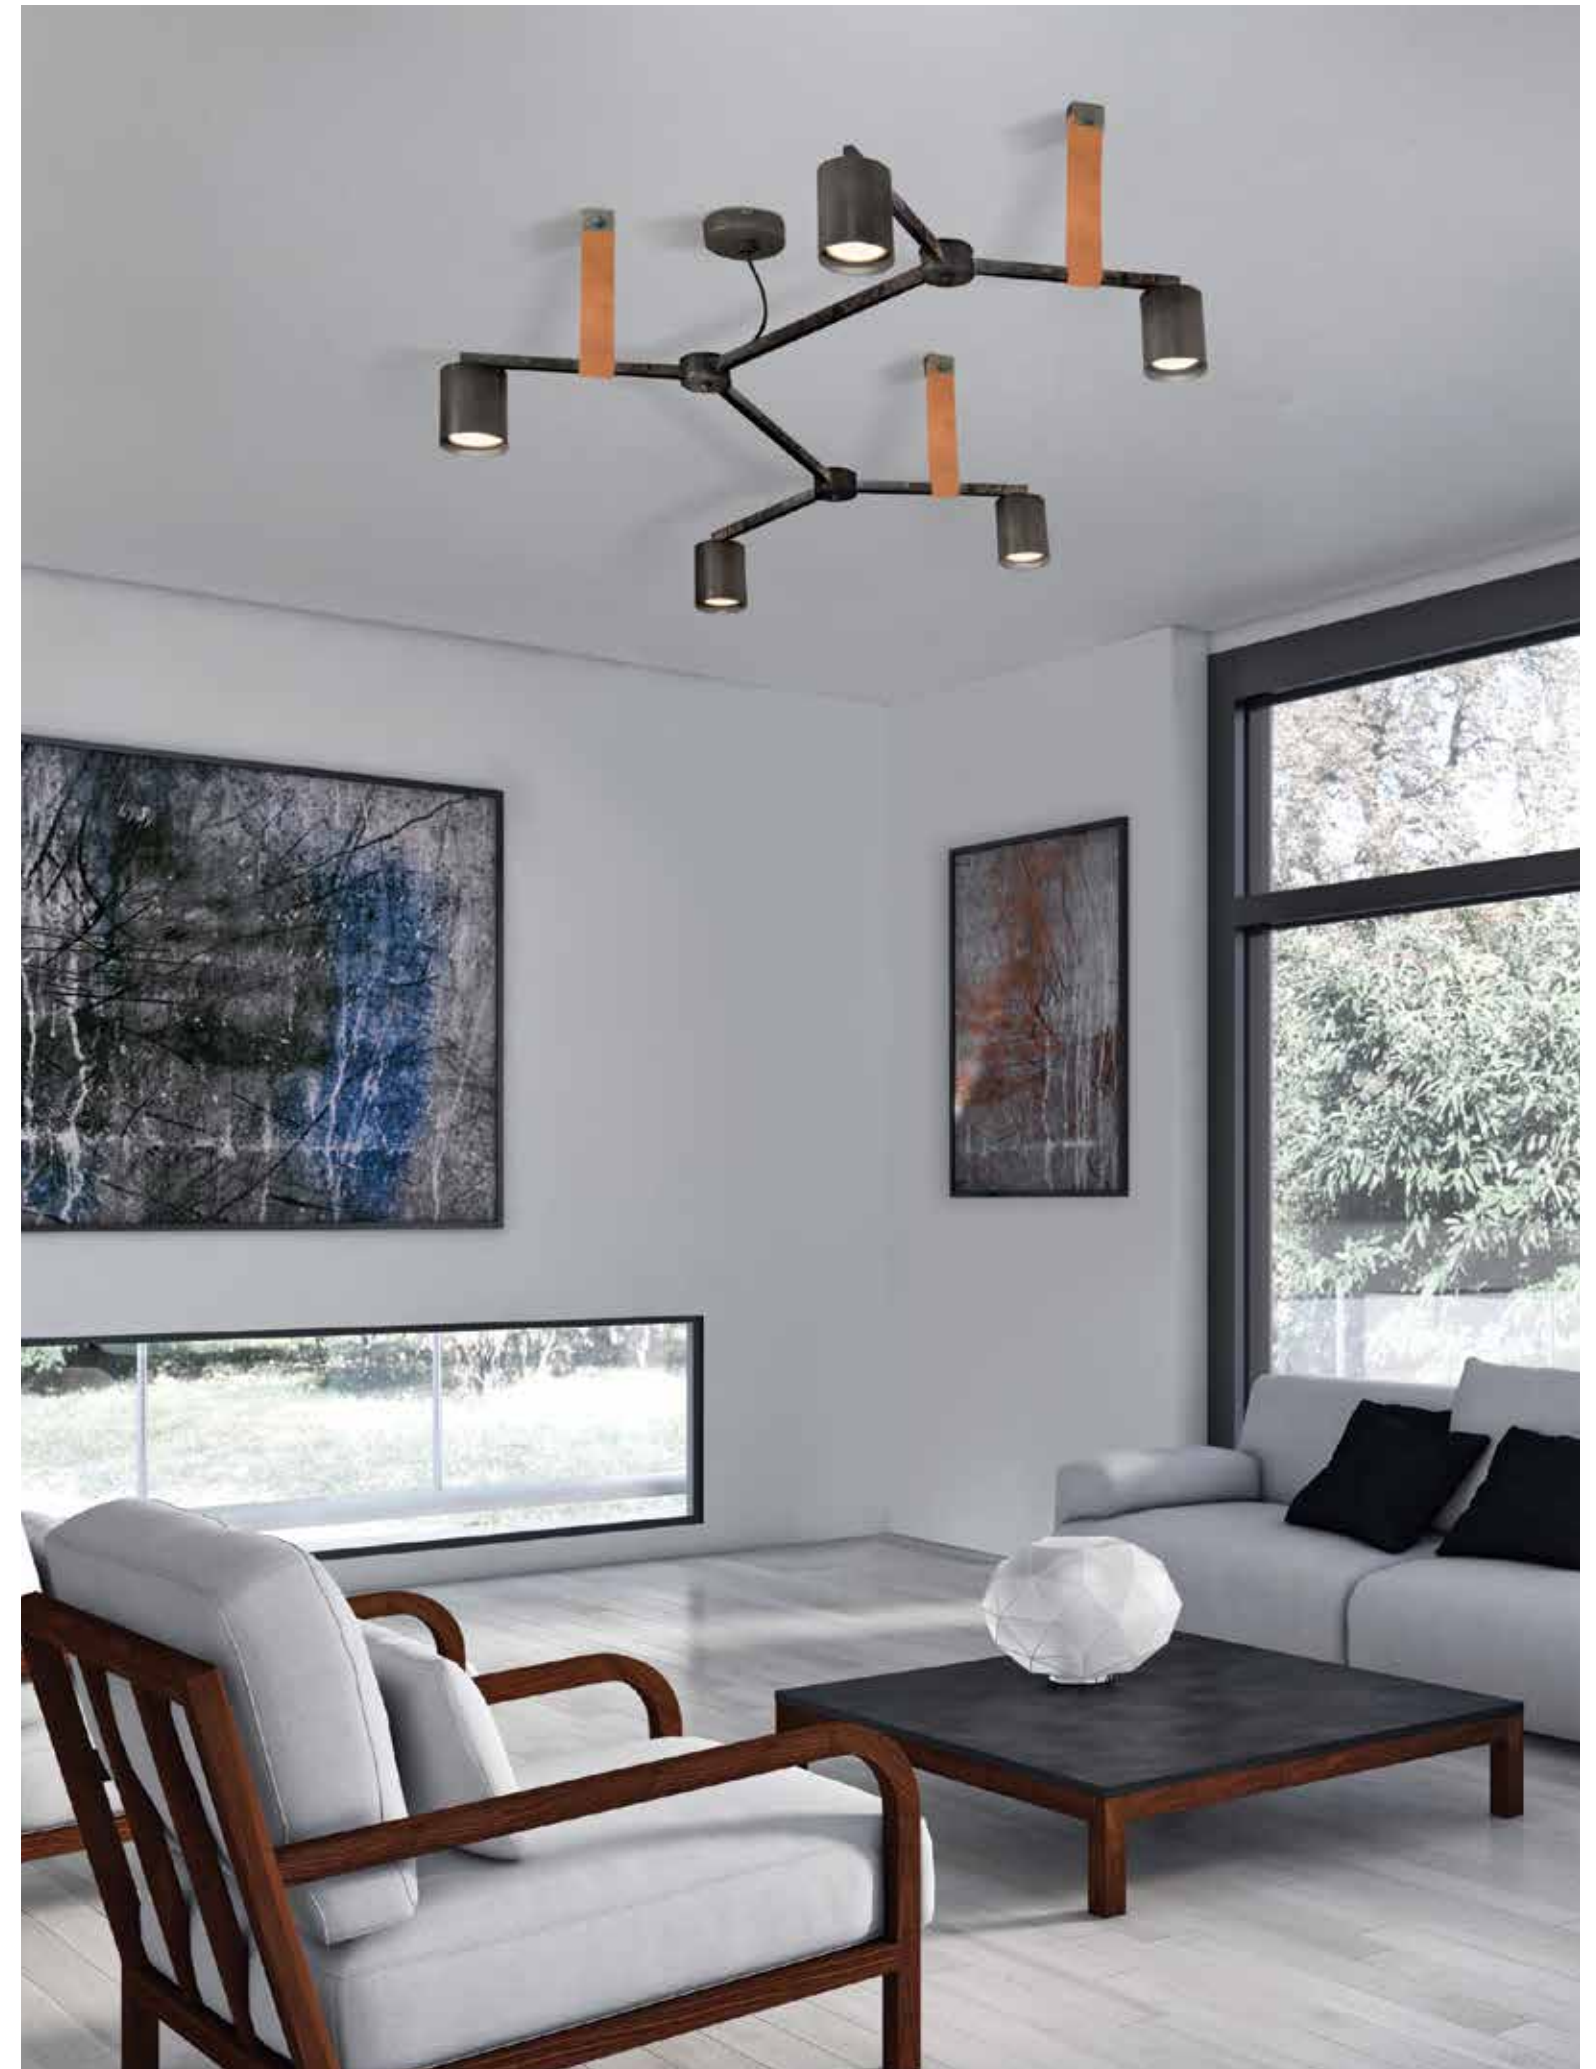

Bulb 5xGU10
Power MAX 25W
Input 220-240V, 50/60Hz
Dimensions L: 100cm W: 70cm H: 30cm
Base Ø: 8cm H: 2cm
Material Metal - Leather
Color Copper Rusty / **Code 17108**
Old Steel / **Code 19230**