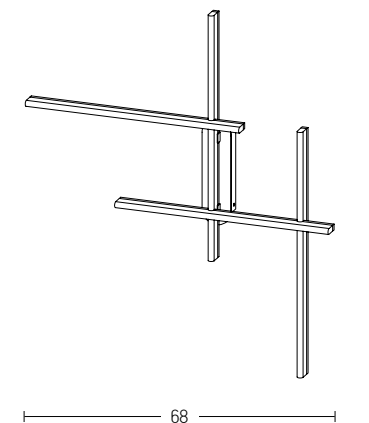

Power 36W
Input 220-240V, 50/60Hz
Color Temperature 3000K
Lumen 2880Lm
Cri 80
Dimensions L: 10cm W: 68cm H: 78cm
Base W: 5.5cm H: 18.5cm
Non Dimmable ☒
Material Metal - Aluminium - Acrylic
Special Feature Profile 1x3cm
Color Black Matt / **Code 1946**