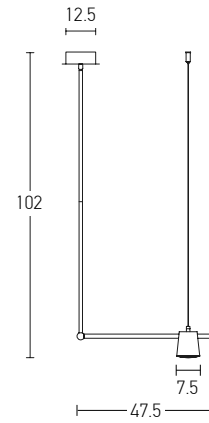

Power 7W
Input 220-240V, 50/60Hz
Color Temperature 3000K
Lumen 560Lm
Cri 80
Dimensions L: 47.5cm H: 102cm
Base Ø: 12.5cm H: 3.5cm
Non Dimmable ☒
Material Metal - Aluminium - Acrylic
Special Feature Spot Ø: 7.5cm H: 8cm
Color Sandy Black - Gold Matt / **Code 2033**
Gold Matt / **Code 2034**