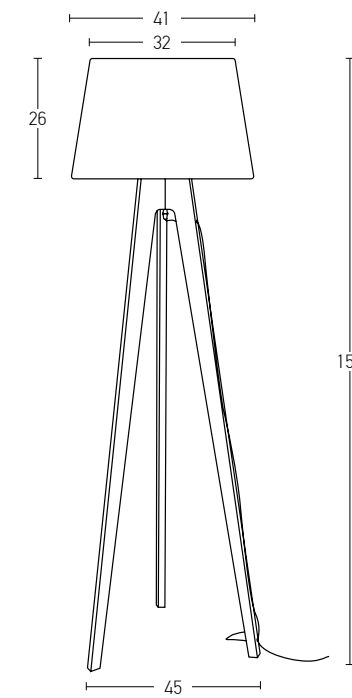

Bulb 1xE27
Power MAX 40W
Input 220-240V, 50/60Hz
Dimensions Ø: 45cm H: 150cm
Material Wood - Silk Shade
Special Feature 150cm Cable Available
Shade Ø: 41cm H: 26cm
Color Natural Wood - White Shade / **Code 16179**