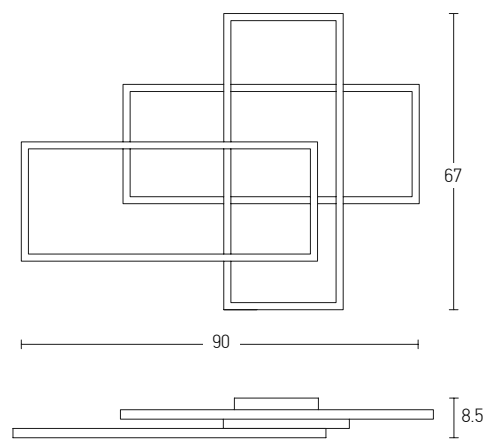

Power	55W
Input	220-240V, 50/60Hz
Color Temperature	3000K
Lumen	4400Lm
Cri	80
Dimensions	L: 90cm W: 67cm H: 8.5cm
Base	L: 18cm W: 18cm H: 8.5cm
Dimmable Triac	☉
Material	Aluminium - Acrylic
Special Feature	Profile 2x1.7cm
Color	Sandy Black / Code 2020
Color	Sandy White / Code 2021
Color	Gold Matt / Code 2022