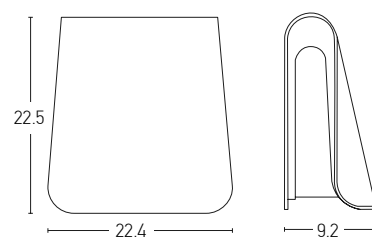

Power 6W
Input 220-240V, 50/60Hz
Color Temperature 3000K
Lumen 480Lm
Cri 80
IP 54
Dimensions L: 9.2cm W: 22.4cm H: 22.5cm
Material Aluminium - PC Diffuser
Color Graphite / **Code E245**