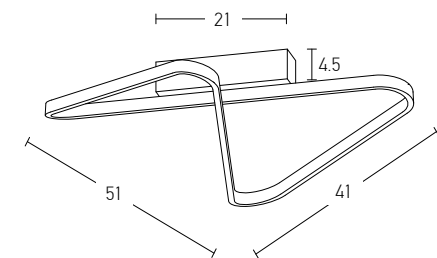

Power 12W
Input 220-240V, 50/60Hz
Color Temperature 3000K
Lumen 960Lm
Cri 80
Dimensions L: 32cm W: 32cm H: 5.5cm
Base L: 12.5cm W: 12.5cm H: 3.5cm
Dimmable Triac ☐
Material Aluminium - Acrylic
Special Feature Profile 2x1.7cm
Color Sandy Black / **Code 2029**
Color Sandy White / **Code 2030**
Color Gold Matt / **Code 2031**