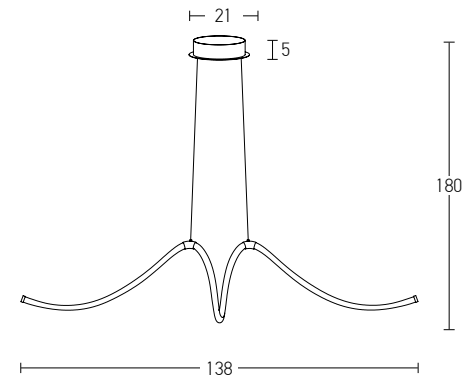

Power 75W
Input 220-240V, 50/60Hz
Color Temperature 3000K
Lumen 4875Lm
Cri 80
Dimensions L: 138cm H: 30cm
Base Ø: 21cm H: 5cm
Non Dimmable ☒
Material Metal - PC Diffuser
Special Feature 150cm Cable Adjustable
Tube Ø: 2cm
Color Opal - Chrome / **Code 1954**