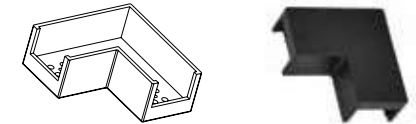

**Soft Track : 10m**

Color Black / Code 20280

**Ceiling Profile : 1m**

Material Aluminium

Color Black / Code 20279

**End Cup for 48V Soft Track**

Dimensions L: 3.9cm W: 1.8cm H: 2.4cm  
Material Plastic

Color Black / Code 20284