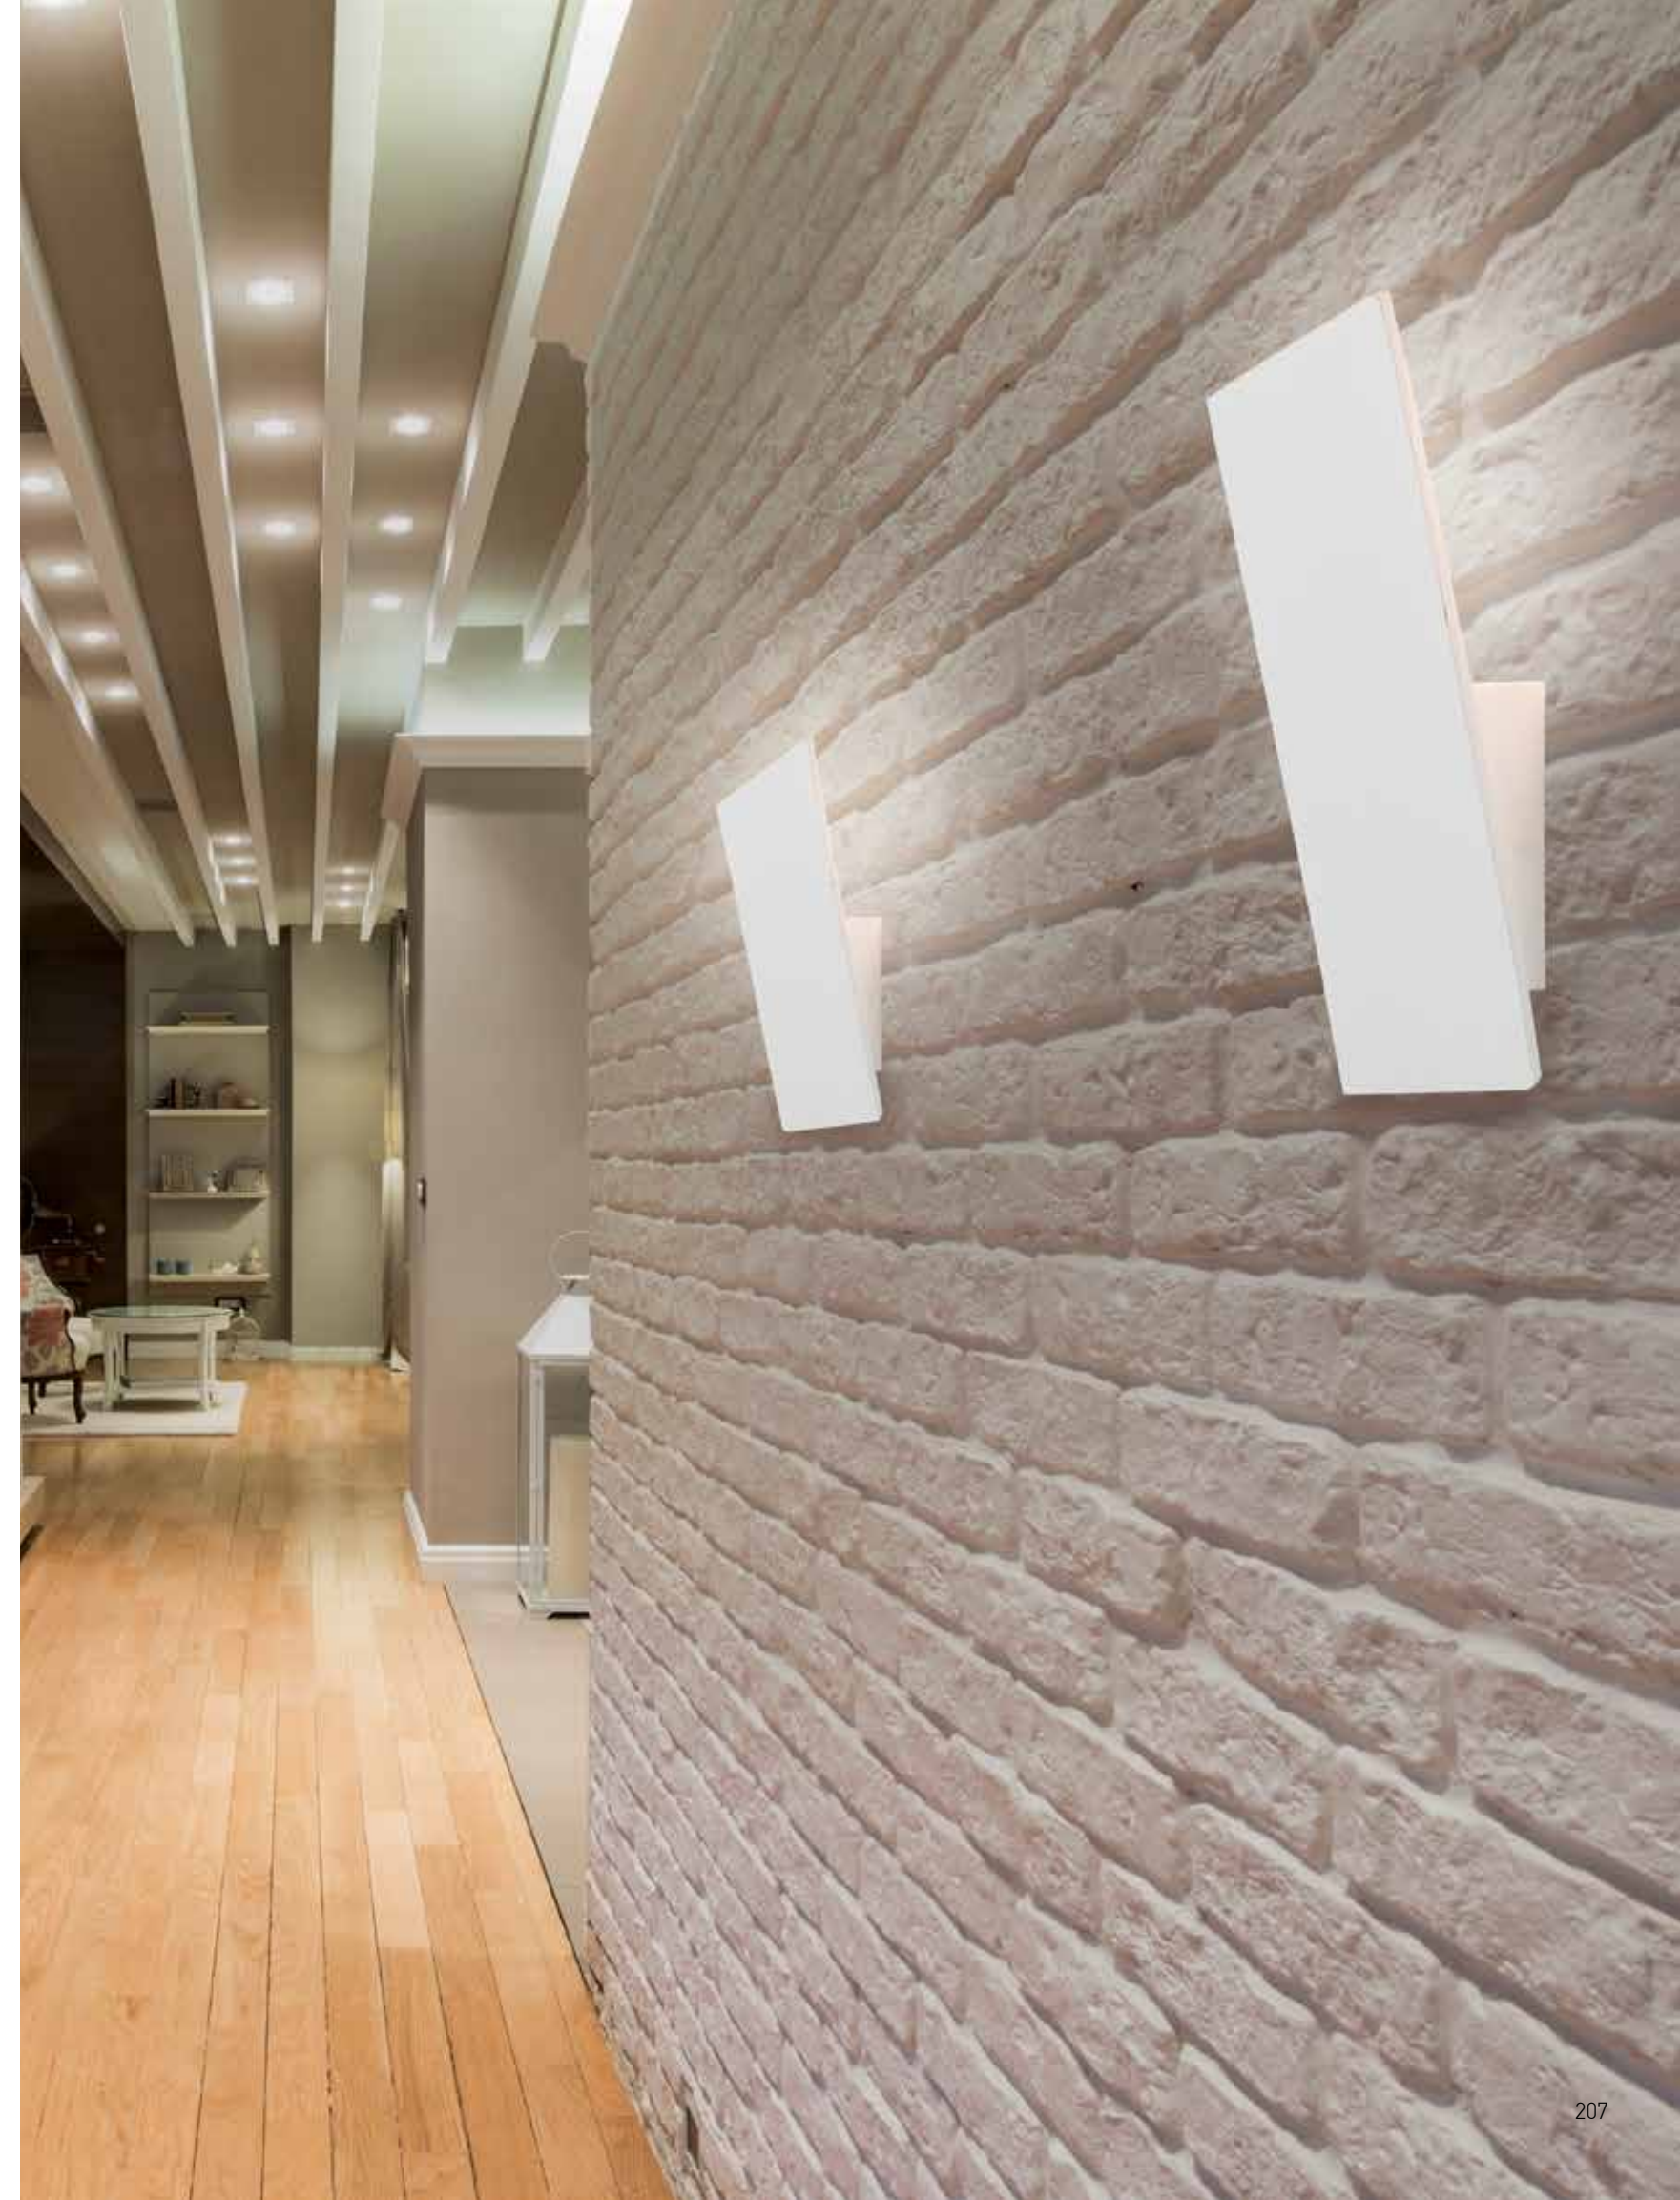

Bulb 1xE27  
Power MAX 40W  
Input 220-240V, 50/60Hz  
Dimensions L: 14cm W: 27cm H: 15cm  
Material Metal  
Color White Matt / **Code 16158**

Bulb 3xE27  
 Power MAX 20W  
 Input 220-240V, 50/60Hz  
 Base Ø: 15cm H: 3cm  
 Material Metal - Glass  
 Special Feature 120cm Cable Adjustable  
 Opal Glass Ø: 20cm H: 25cm  
 Glass Ø: 25cm H: 20cm  
 Glass Ø: 25cm H: 20cm  
 Color Black Matt / **Code 20269**