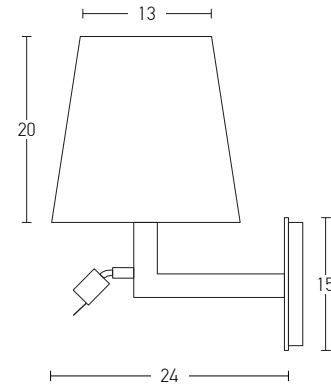

Led	3W
Bulb	1xE27
Power	MAX 40W
Input	220-240V, 50/60Hz
Color Temperature	3000K
Lumen	240Lm
Cri	80
Dimensions	L: 24cm W: 19cm H: 33cm
Base	L: 3cm W: 12cm H: 15cm
Non Dimmable	☒
Switch	On/Off
Material	Metal - Fabric Shade
Special Feature	Shade W: 13-19cm H: 20cm
Color	Chrome Matt - Light Beige Shade / Code H07-WH