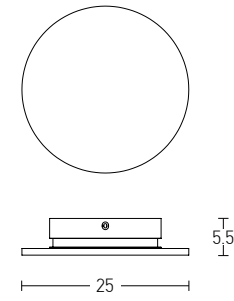

Bulb 1xE27
Power MAX 40W
Input 220-240V , 50/60Hz
Dimensions L: 16.6cm W:38.7cm H: 10.9cm
Material Gypsum - Glass
Color Pure White / **Code 20273**

Bulb 1xE14
Power MAX 40W
Input 220-240V , 50/60Hz
Dimensions L: 11cm W: 22cm H: 8.5cm
Material Gypsum
Color Pure White / **Code 20274**

Power 9.2W
Input 220-240V , 50/60Hz
Color Temperature 3000K
Lumen 460Lm
Cri 80
Dimensions Ø: 25cm L: 5.5cm
Material Gypsum
Color Pure White / **Code 20272**

Power 7.5W
Input 220-240V , 50/60Hz
Color Temperature 3000K
Lumen 375Lm
Cri 80
Dimensions Ø: 15cm L: 4.1cm
Material Gypsum
Color Pure White / **Code 20271**