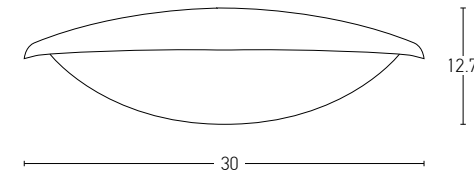

Power 6W
Input 220-240V, 50/60Hz
Color Temperature 3000K
Lumen 480Lm
Cri 80
IP 54
Dimensions L: 8.4cm W: 30cm H: 12.7cm
Material Alumunium - PC Diffuser
Color Graphite / **Code E115**