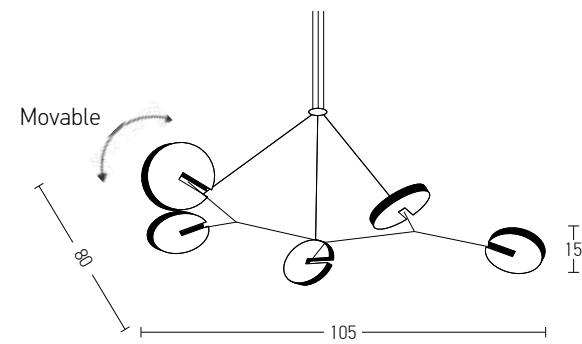

Power	64W
Input	220-240V, 50/60Hz
Color Temperature	3200K
Lumen	5120Lm
Cri	80
Dimensions	L: 105cm W: 80cm
Base	Ø: 20cm H: 4cm
Non Dimmable	☒
Material	Metal - Aluminium - Acrylic
Special Feature	150cm Cable Adjustable Circle Ø: 15cm
Color	Black Matt / Code 18149