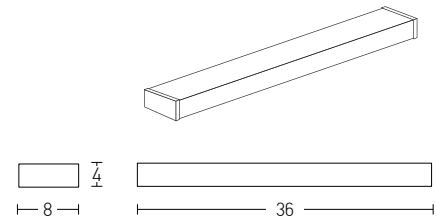

Power 12W
Input 220-240V, 50/60Hz
Color Temperature 3000K
Lumen 1100Lm
Cri 80
Dimensions L: 8cm W: 36cm H: 4cm
Non Dimmable ☒
Material Aluminium - Acrylic
Special Feature IP 44
Color Chrome / **Code 180043**