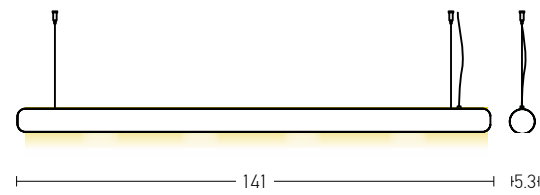

Power 45W
Input 220-240V, 50/60Hz
Color Temperature 3000K
Lumen 6300Lm
Cri 80
Dimensions Ø: 5.3cm L: 141cm
Base Ø: 8cm H: 2cm
Non Dimmable ☒
Material Aluminium - PC Diffuser
Special Feature 200cm Cable Adjustable
Optional Dimming DALI

Color Old Steel / **Code 19210-OS**
Color Sandy Black / **Code 19210-B**
Color Sandy White / **Code 19210-W**

Power 50W
Input 220-240V, 50/60Hz
Color Temperature 3000K
Lumen 5500Lm
Cri 90
Dimensions Ø: 5.3cm L: 141cm
Base Ø: 8cm H: 2cm
Non Dimmable ☒
Material Aluminium - ABS
Special Feature 200cm Cable Adjustable
Optional Dimming DALI

Color Copper Rusty - Sandy Black / **Code 19211-CB**
Color Sandy White - Sandy Black / **Code 19211-WB**