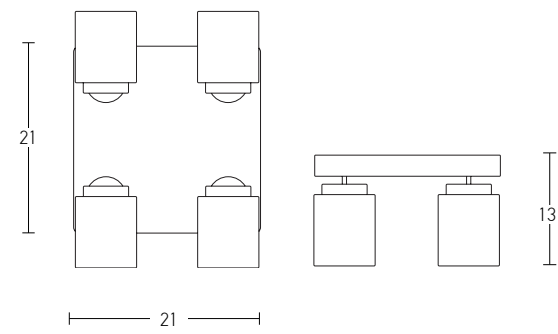

Bulb 4xGU10
Power MAX 40W
Input 220-240V, 50/60Hz
Dimensions L: 21cm W: 21cm H: 13cm
Base L: 21cm W: 21cm H: 3cm
Material Aluminium
Special Feature Cylinder Ø: 6.5cm H: 7cm
Color Dark Grey / **Code 16186**