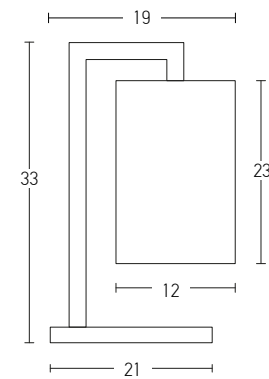

Bulb	1xE27
Power	MAX 40W
Input	220-240V, 50/60Hz
Dimensions	L: 23cm W: 14cm H: 33cm
Base	L: 21cm W: 14cm H: 2.5cm
Material	Metal - Mirror - Fabric Shade
Special Feature	120 Cable Available
	Shade L: 16cm W: 12cm H: 23cm
Color	Chrome Matt - Light Beige Shade / <b>Code H11-WH</b>