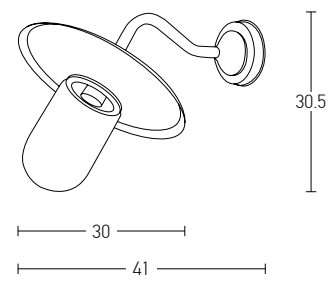

Bulb 1xE27  
 Power MAX 40W  
 Input 220-240V, 50/60Hz  
 IP 44  
 Dimensions Ø: 26cm L: 32cm H: 32.4cm  
 Material Aluminium - PC Diffuser  
 Color Graphite / **Code E106**

Bulb 1xE27  
Power MAX 40W  
Input 220-240V, 50/60Hz  
IP 44  
Dimensions Ø: 30cm L: 41cm H: 30.5cm  
Base Ø: 11.5cm  
Material Aluminium - Glass  
Color Graphite / Code E105