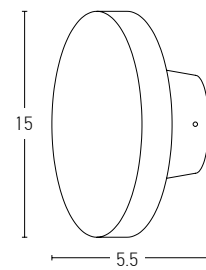

Power 12W
Input 220-240V, 50/60Hz
Color Temperature 3000K
Lumen 960Lm
Cri 80
IP 54
Dimensions Ø: 15cm L: 5.5cm
Material Aluminium - PC Diffusser
Color Graphite / **Code E237**