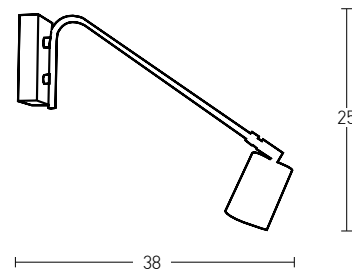

Bulb	3xGU10
Power	MAX 25W
Input	220-240V, 50/60Hz
Dimensions	L: 100cm W: 6cm H: 60cm
Base	Ø: 8cm H: 2cm
Material	Metal
Special Feature	120cm Cable Adjustable
Color	Black Matt - Brass / <b>Code 19213</b> 𠄎
Color	Black Matt - Copper Rusty / <b>Code 17109</b> 𠄎