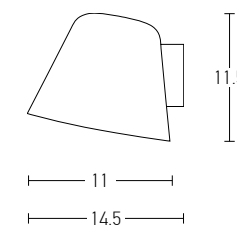

Bulb 1xGU10
Power MAX 35W
Input 220-240V, 50/60Hz
IP 44
Dimensions L: 14.5cm W: 11cm H: 11.5cm
Material Aluminium - Clear Glass
Color Sandy Black / **Code E100**