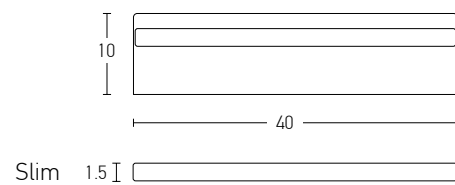

Slim 1.5 I

Power 12W
Input 220-240V, 50/60Hz
Color Temperature 3000K
Lumen 694Lm
Cri 80
IP IP44
Dimensions L: 10cm W: 46cm H: 1.5cm
Non Dimmable ☒
Material Aluminium
Color White / **Code 20141**