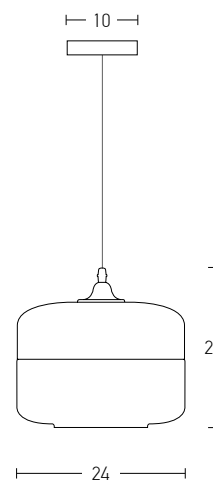

Bulb 1xE27
Power MAX 40W
Input 220-240V, 50/60Hz
Dimensions Ø: 24cm H: 23cm
Base Ø: 10cm H: 2cm
Material Glass
Special Feature 150cm Cable Adjustable
Color Black Matt - Champagne / **Code 1516**