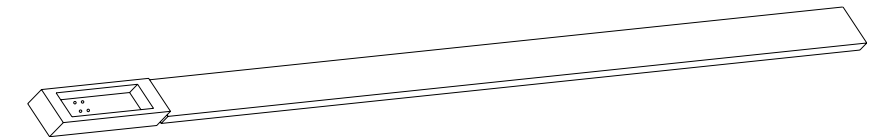

Power 9W
Input 48V
Color Temperature 3000K
Lumen 990Lm
Cri 90
Dimensions L: 23.7cm W: 2.2cm H: 2.5cm
Base W: 11.4cm H: 2.8cm L: 2.3cm
Material Aluminium - Acrylic
Color Sandy Black / Code 20276
OSRAM

LED Strip 2.5m

Power 14W/m
Input 48V
Color Temperature 3000K
Lumen 1150Lm/m
Cri 90
Length 250cm
Color Black Base / Code 20277
OSRAM

LED Strip 5m

Power 14W/m
Input 48V
Color Temperature 3000K
Lumen 1150Lm/m
Cri 90
Length 500cm
Color Black Base / Code 20278
OSRAM