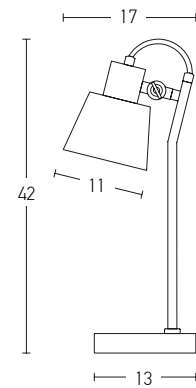

Bulb 1xE14
Power MAX 25W
Input 220-240V, 50/60Hz
Dimensions L: 17cm H: 42cm
Base Ø: 13cm H: 2cm
Material Metal - Aluminium
Special Feature 150cm Cable Available
Color Black Matt - Gold Matt / **Code 20217**

Bulb 1xE27
Power MAX 25W
Input 220-240V, 50/60Hz
Dimensions L: 45cm H: 159cm
Base Ø: 25cm H: 2.5cm
Material Metal - Aluminium
Special Feature 150cm Cable Available
Color Black Matt - Gold Matt / **Code 20216**