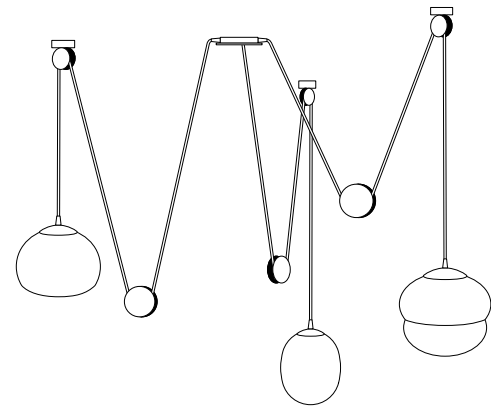

Bulb 1xE27  
Power MAX 40W  
Input 220-240V, 50/60Hz  
Dimensions L: 14cm W: 27cm H: 15cm  
Material Metal  
Color White Matt / **Code 16158**

Bulb 3xE27  
 Power MAX 20W  
 Input 220-240V, 50/60Hz  
 Base Ø: 15cm H: 3cm  
 Material Metal - Glass  
 Special Feature 120cm Cable Adjustable  
 Opal Glass Ø: 20cm H: 25cm  
 Glass Ø: 25cm H: 20cm  
 Glass Ø: 25cm H: 20cm  
 Color Black Matt / **Code 20269**