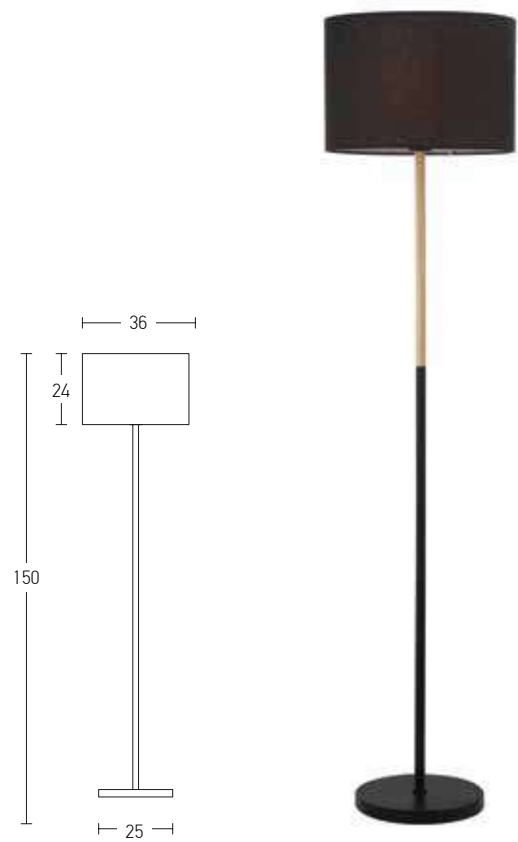

Bulb 1xE27  
 Power MAX 15W  
 Input 220-240V, 50/60Hz  
 Dimensions Ø: 29cm W: 64cm H: 170cm  
 Material Metal - Acrylic  
 Special Feature 200cm Cable Available  
 Color Black Matt / **Code 2038**

Bulb 1xE27  
 Power MAX 40W  
 Dimensions H: 150cm  
 Base Ø: 25cm H: 2cm  
 Material Metal - Wood - Fabric Shade  
 Special Feature 150cm Cable Available  
 Shade Ø: 36cm H: 24cm  
 Color Black Matt / **Code 20213**  
 Color White Matt / **Code 20212**