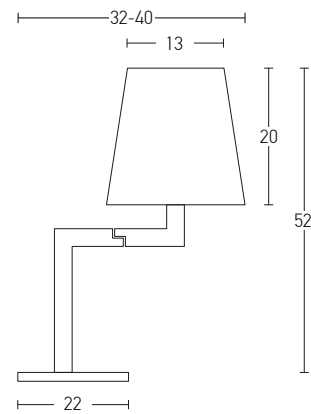

Hotel Lighting | Wall Lamps with Shade

Bulb 1xE27
Power MAX 40W
Input 220-240V, 50/60Hz
Dimensions L: 27-36cm W: 19cm H: 30cm
Base L: 3cm W: 12cm H: 15cm
Material Metal - Fabric Shade
Special Feature Shade L: 13-19cm H: 20cm
Color Chrome Matt - Light Beige Shade / **Code H08-WH**

Bulb 1xE27
Power MAX 40W
Input 220-240V, 50/60Hz
Dimensions L: 32-40cm W: 19cm H: 52cm
Base L: 16cm W: 22cm H: 1cm
Material Metal - Fabric Shade
Special Feature 120cm Cable Available
Shade L: 13-19cm H: 20cm
Color Chrome Matt - Light Beige Shade / **Code H06-WH**