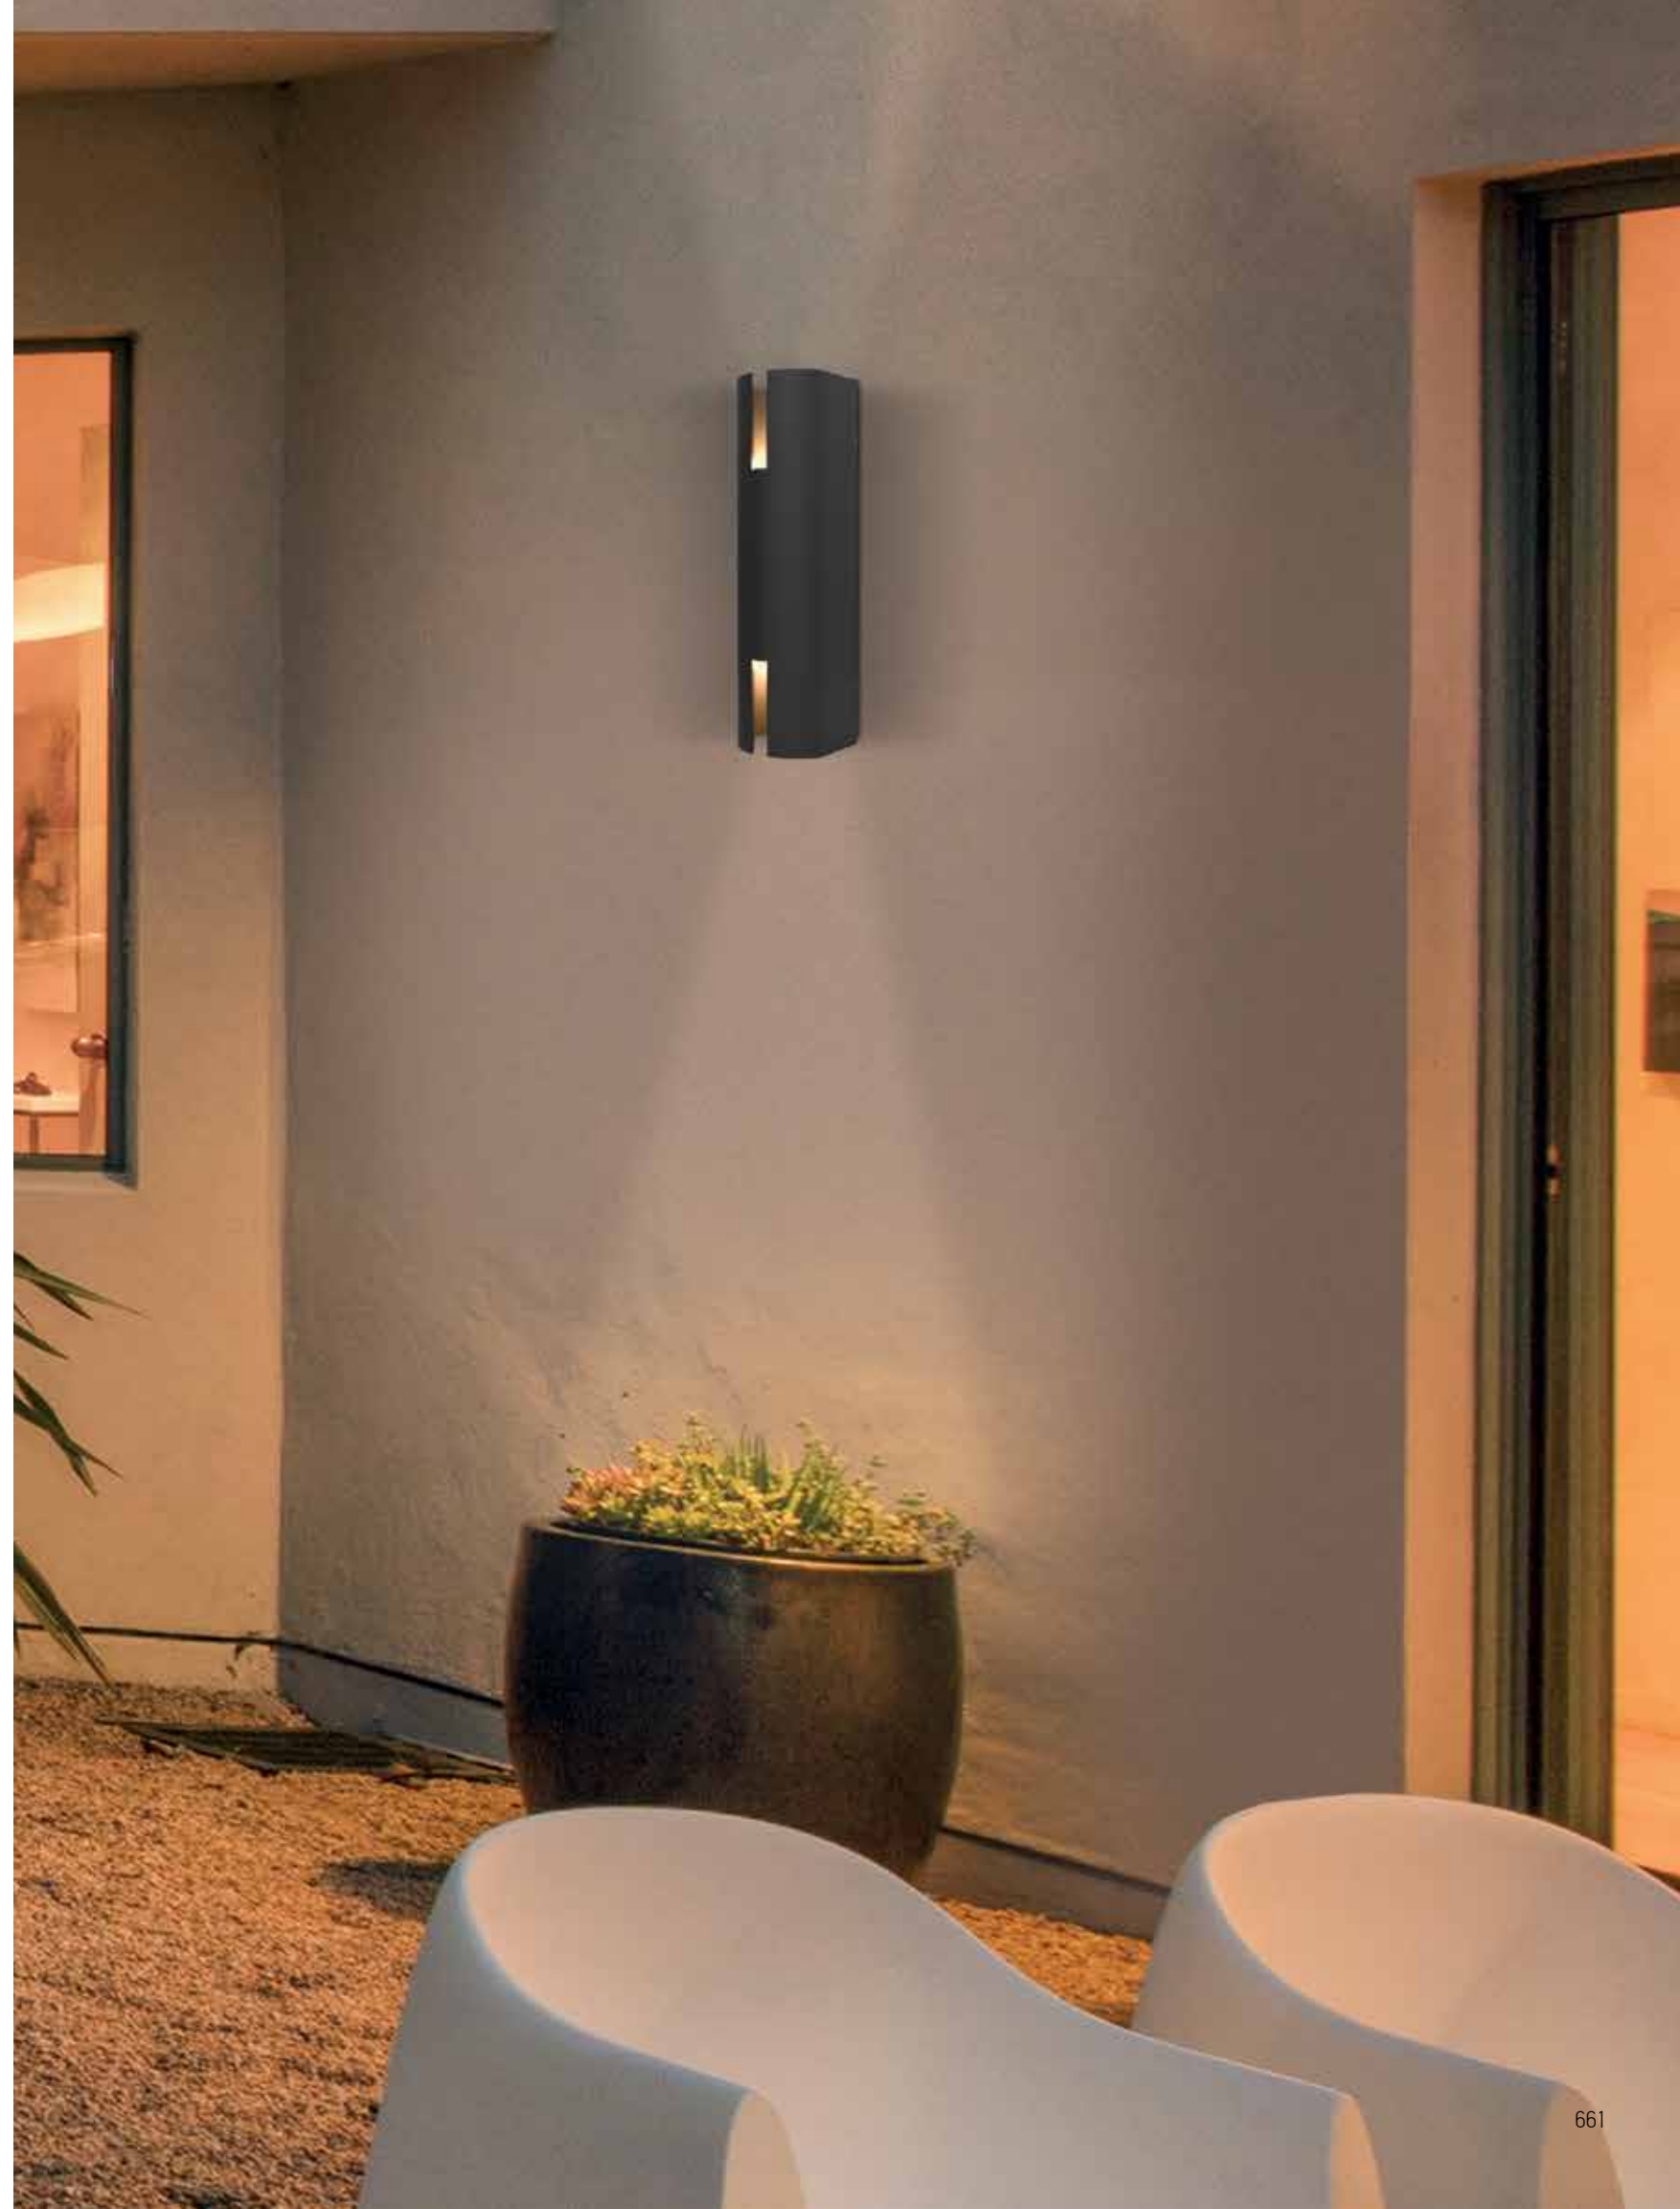

Power 2x8W
Input 220-240V, 50/60Hz
Color Temperature 3000K
Lumen 1280Lm
Cri 80
IP 54
Dimensions L: 8.1cm W: 6cm H: 24cm
Material Alumunium - Tempered Glass
Color Graphite / **Code E176**

Power 1x8W
Input 220-240V, 50/60Hz
Color Temperature 3000K
Lumen 640Lm
Cri 80
IP 54
Dimensions L: 7.5cm L: 6.9cm H: 13.5cm
Material Alumunium - Tempered Glass
Color Graphite / **Code E175**