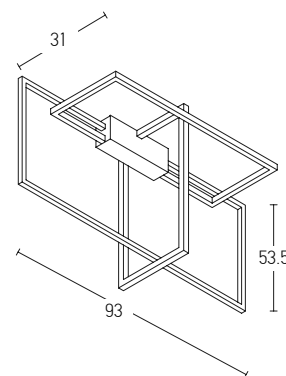

Power 60W
Input 220-240V, 50/60Hz
Color Temperature 3000K
Lumen 4800Lm
Cri 80
Dimensions L: 93cm W: 31cm H: 53.5cm
Base L: 28cm W: 5cm H: 9.2cm
Dimmable Triac ☐
Material Aluminium - Acrylic
Special Feature Profile 2x1.5cm
Color Sandy Black / **Code 2079**
Color Sandy White / **Code 2078**
Color Gold Matt / **Code 2080**