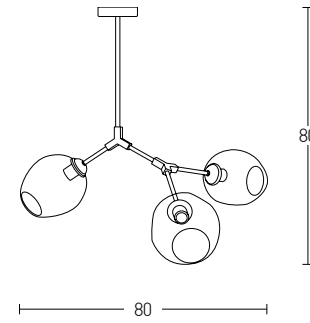

Bulb 3xE27
Power MAX 40W
Input 220-240V, 50/60Hz
Dimensions L: 80cm W: 70cm H: 80cm
Base Ø: 12cm H: 2.5cm
Material Metal - Glass
Color Black Matt - Transparent Glass / **Code 1697**