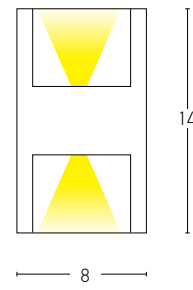

Color Dark Grey / **Code E261**  
 Color Dark Brown / **Code E262**

Power 2x3W  
 Input 220-240V, 50/60Hz  
 Color Temperature 3000K  
 Lumen 480Lm  
 Cri 80  
 IP 54  
 Dimensions L: 7cm W: 8cm H: 14cm  
 Material Alumunium  
 Color Graphite / **Code E112**