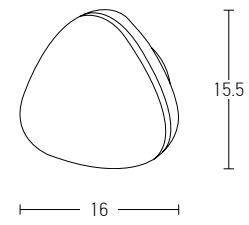

Power 9W
Input 220-240V, 50/60Hz
Color Temperature 3000K
Lumen 810Lm
Cri 80
IP 65
Dimensions L: 7.2cm W: 16cm H: 15.5cm
Material Aluminium - PC Diffuser
Color Graphite / **Code E195**