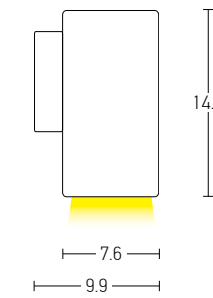

Bulb 1xGU10
Power MAX 9W
Input 220-240V, 50/60Hz
IP 54
Dimensions Ø: 7.6cm L: 9.9cm H: 14.8cm
Material ABS - PC Diffuser
Color White / **Code E185**