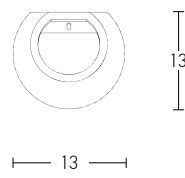

Bulb 1xG9
Power MAX 25W
Input 220-240V, 50/60Hz
Dimensions L: 13cm W: 13cm H: 15cm
Material Concrete
Color Concrete / **Code 180021**