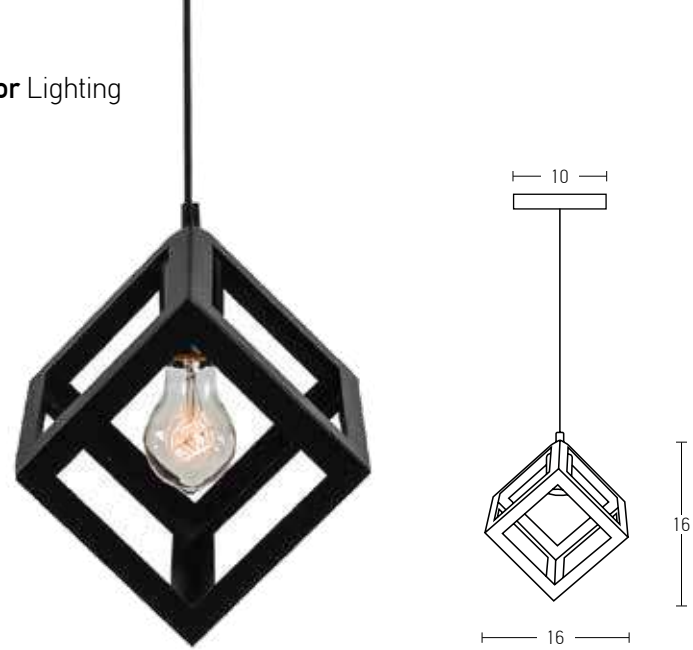

Indoor Lighting

Bulb 1xE27
Power MAX 40W
Input 220-240V, 50/60Hz
Dimensions L: 16cm W: 16cm H: 16cm
Base Ø: 10cm H: 2cm
Material Metal
Special Feature 150cm Cable Adjustable
Color Black Matt / **Code 1679**