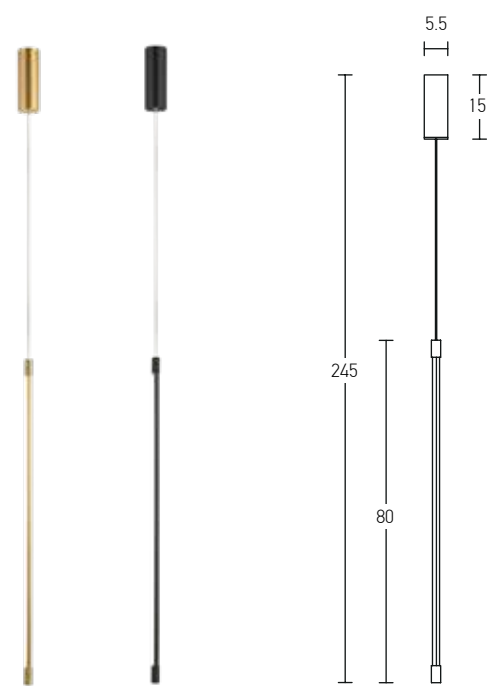

Power 48W  
Input 220-240V, 50/60Hz  
Color Temperature 3000K  
Lumen 3600Lm  
Cri 80  
Dimensions Ø: 55.5cm L: 122cm H: 205cm  
Base Ø: 16cm H: 3.5cm  
Dimmable ☉  
Material Aluminium - Acrylic  
Special Feature Step Dimming 10%-40%-100%  
Profile Ø: 2cm  
Color Black / Code 20128

Power 49W  
 Input 220-240V, 50/60Hz  
 Color Temperature 3000K  
 Lumen 3920Lm  
 Cri 80  
 Dimensions L: 90cm W: 50cm H: 90cm  
 Base Ø: 20cm H: 6cm  
 Dimmable Triac ○  
 Material Aluminium - Silicon  
 Special Feature Profile 42cm , Ø: 2cm  
 Color Sandy Black - Gold / **Code 2070**  
 Color Gold Matt / **Code 2071**

Power	68W
Input	220-240V, 50/60Hz
Color Temperature	3000K
Lumen	5440Lm
Cri	80
Dimensions	L: 120cm W: 50cm H: 100cm
Base	Ø: 20cm H: 6cm
Dimmable Triac	☉
Material	Aluminium - Silicon
Special Feature	Profile 42cm . Ø: 2cm
Color	Sandy Black - Gold / <b>Code 2072</b>
Color	Gold Matt / <b>Code 2073</b>