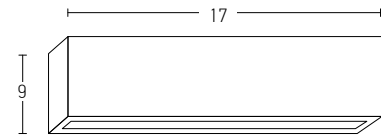

Power 4x2.5W
Input 220-240V, 50/60Hz
Color Temperature 3000K
Lumen 1015Lm
Cri 80
IP 54
Dimensions L: 17cm W: 5.5cm H: 9cm
Optic 38°
Material Aluminium
Color Dark Grey / **Code E250**

Power 4x2.5W
Input 220-240V, 50/60Hz
Color Temperature 3000K
Lumen 1015Lm
Cri 80
IP 54
Dimensions L: 17cm W: 5.5cm H: 9cm
Optic 12°
Material Aluminium
Color Dark Grey / **Code E250-12D**