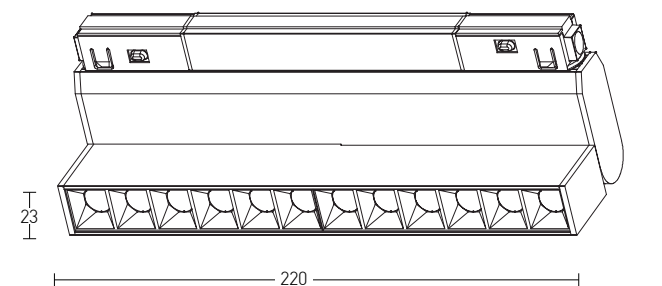

Power 12W
Input 48V
Color Temperature 3000K
Lumen 1320Lm
Cri 80
Dimensions L: 220mm W: 23mm H: 53mm
Beam Angle 30°
DALI Dimmable ☉
Material Aluminium - Acrylic
Color Sandy Black / **Code 20291**
OSRAM

Power 12W
Input 48V
Color Temperature 3000K
Lumen 1320Lm
Cri 80
Dimensions L: 220mm W: 23mm H: 53mm
Beam Angle 30°
Non Dimmable ☒
Material Aluminium - Acrylic
Color Sandy Black / **Code 20290**
OSRAM