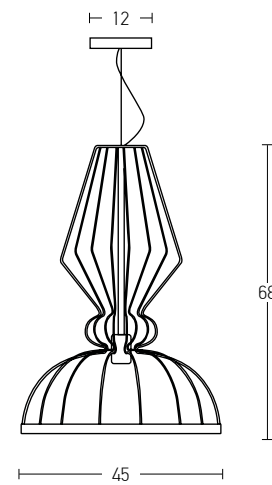

Bulb 1xE27
Power MAX 40W
Input 220-240V, 50/60Hz
Dimensions Ø: 45cm H: 68cm
Base Ø: 12cm H: 2cm
Material Metal
Special Feature 120cm Cable Adjustable
Color White Matt - Gold / **Code 1637**