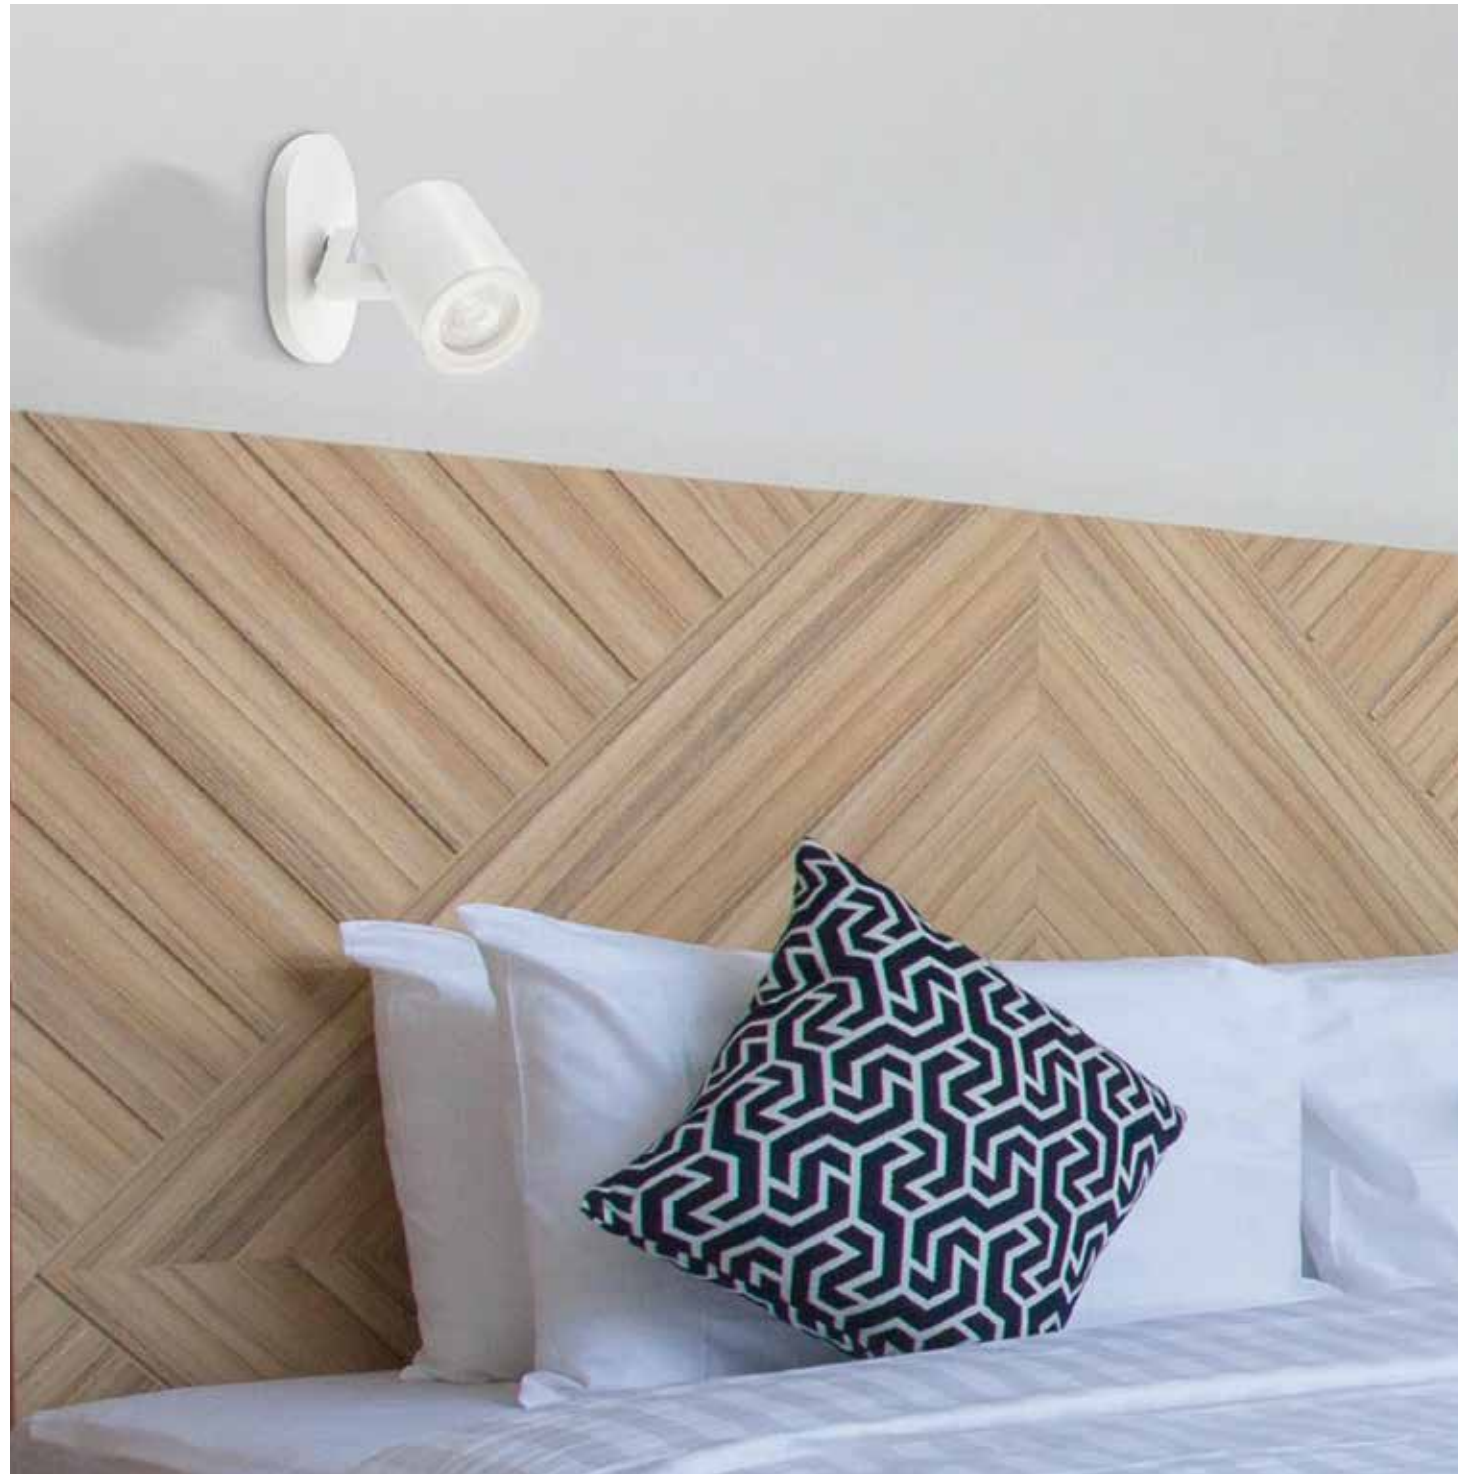

Bulb 1xGU10
Power MAX 50W
Input 220-240V, 50/60Hz
Dimensions L: 11cm W: 7cm H: 10.5cm
Base L: 2.5cm W: 11cm H: 7cm
Material Aluminium
Special Feature Cylinder Ø: 6cm H: 7cm
Color White Matt / **Code 180105**