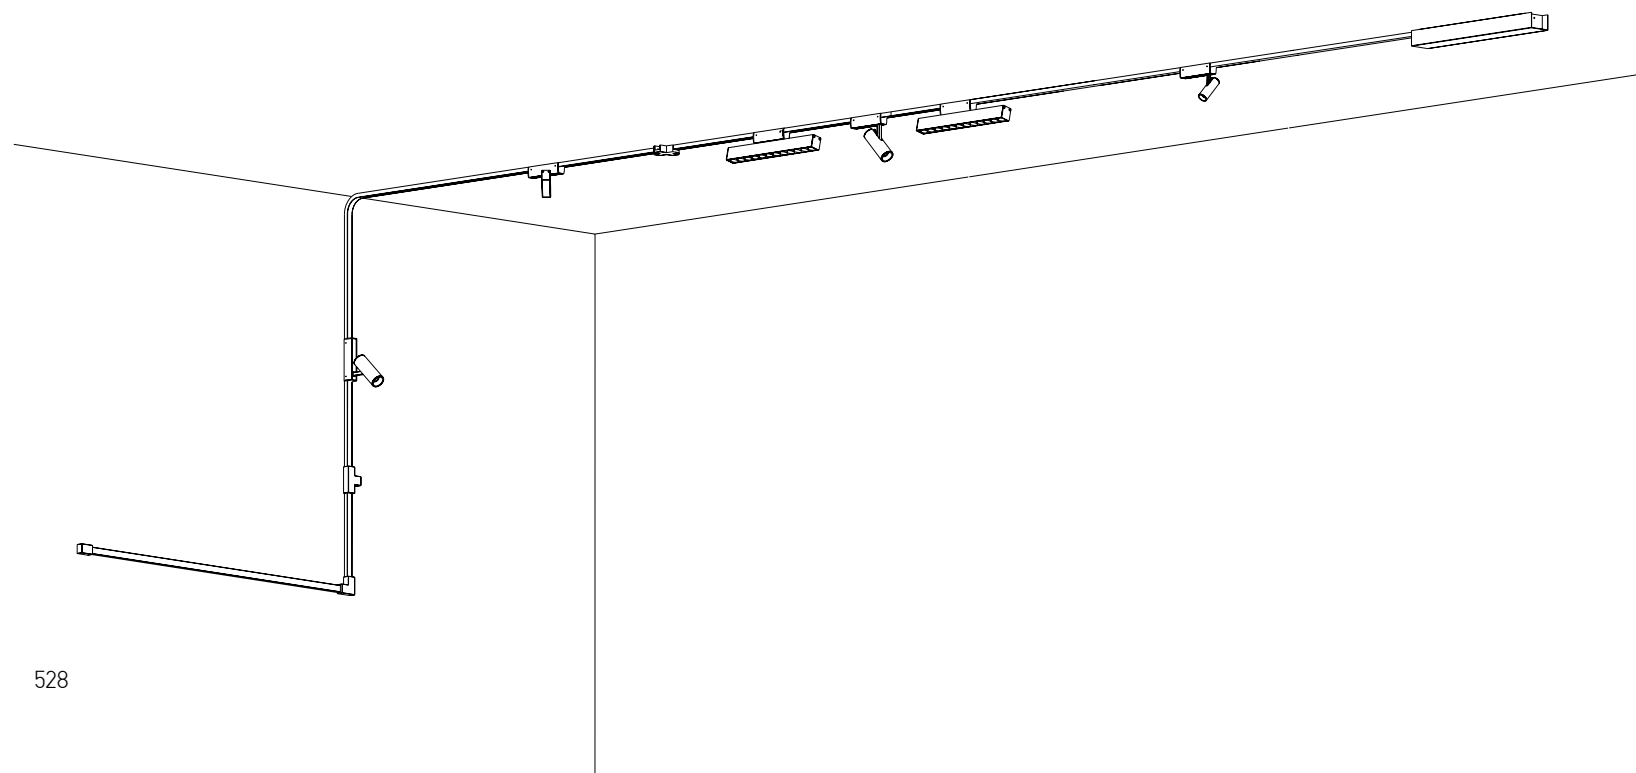

**Soft Track : 10m**

Color Black / Code 20280

**Ceiling Profile : 1m**

Material Aluminium

Color Black / Code 20279

**End Cup for 48V Soft Track**

Dimensions L: 3.9cm W: 1.8cm H: 2.4cm  
Material Plastic

Color Black / Code 20284