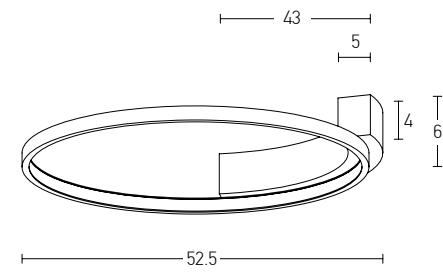

Power 31W
Input 220-240V, 50/60Hz
Color Temperature 3000K
Lumen 2480Lm
Cri 80
Dimensions Ø: 52.5cm H: 6cm
Base L: 43cm W: 5cm H: 4cm
Non Dimmable ☒
Material Metal - Aluminium - Silicon
Color Sandy Black / **Code 2076**
Color Sandy White / **Code 2077**