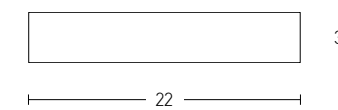

Power 30W  
 Input 220-240V, 50/60Hz  
 Color Temperature 3000K  
 Lumen 2400Lm  
 Cri 80  
 IP 65  
 Dimensions L: 7.5cm W: 50cm H: 6.5cm  
 Material Aluminium - Tempered Glass  
 Color Graphite / **Code E227**