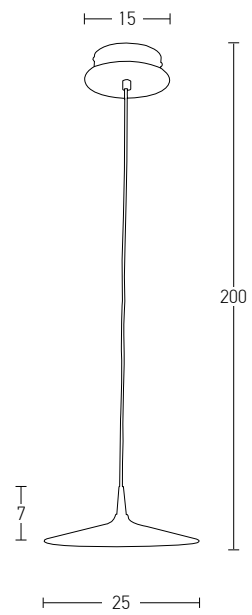

Indoor Led Lighting