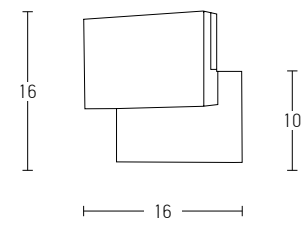

Power 9W
Input 220-240V, 50/60Hz
Color Temperature 3000K
Lumen 810Lm
Cri 80
IP 65
Dimensions L: 7.8cm W: 16cm H: 10-16cm
Material Aluminium - PC Diffuser
Special Feature Movable
Color Graphite / **Code E199**