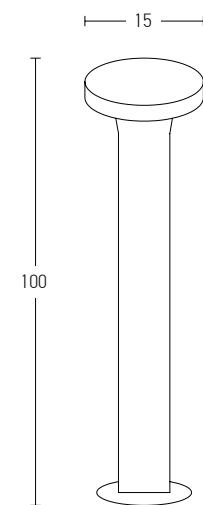

Power 12W
Input 220-240V, 50/60Hz
Color Temperature 3000K
Lumen 960Lm
Cri 80
IP 54
Dimensions Ø: 15cm L: 5.5cm
Material Aluminium - PC Diffusser
Color Graphite / **Code E237**

Power 12W
Input 220-240V, 50/60Hz
Color Temperature 3000K
Lumen 960Lm
Cri 80
IP 65
Dimensions Ø: 15cm H: 100cm
Material Aluminium - PC Diffusser
Color Graphite / **Code E249**