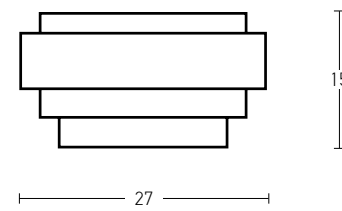

Bulb 1xE27  
Power MAX 40W  
Input 220-240V, 50/60Hz  
Dimensions L: 14cm W: 27cm H: 15cm  
Material Metal  
Color White Matt / **Code 16158**

Bulb 3xE27  
 Power MAX 20W  
 Input 220-240V, 50/60Hz  
 Base Ø: 15cm H: 3cm  
 Material Metal - Glass  
 Special Feature 120cm Cable Adjustable  
 Opal Glass Ø: 20cm H: 25cm  
 Glass Ø: 25cm H: 20cm  
 Glass Ø: 25cm H: 20cm  
 Color Black Matt / **Code 20269**