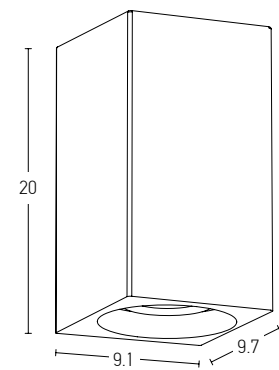

Power 4W
Input 220-240V, 50/60Hz
Color Temperature 3000K
Lumen 380Lm
Cri 80
IP 65
Dimensions L: 9.7cm W: 9.1cm H: 10.5cm
Dimmable Triac ☐
Material Concrete - Aluminium
Color Natural Concrete / **Code E253**

Power 2x4W
Input 220-240V, 50/60Hz
Color Temperature 3000K
Lumen 720Lm
Cri 80
IP 65
Dimensions L: 9.7cm W: 9.1cm H: 20cm
Dimmable Triac ☐
Material Concrete - Aluminium
Color Natural Concrete / **Code E254**