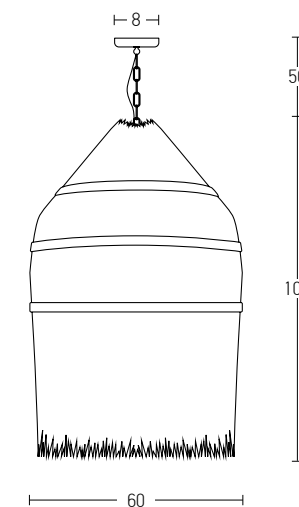

Bulb 1xE27
Power MAX 40W
Input 220-240V, 50/60Hz
Dimensions Ø: 60cm H: 100cm
Base Ø: 8cm H: 2cm
Material Metal - Straw
Special Feature 50cm Chain Adjustable
Color Natural Straw / **Code 17129**