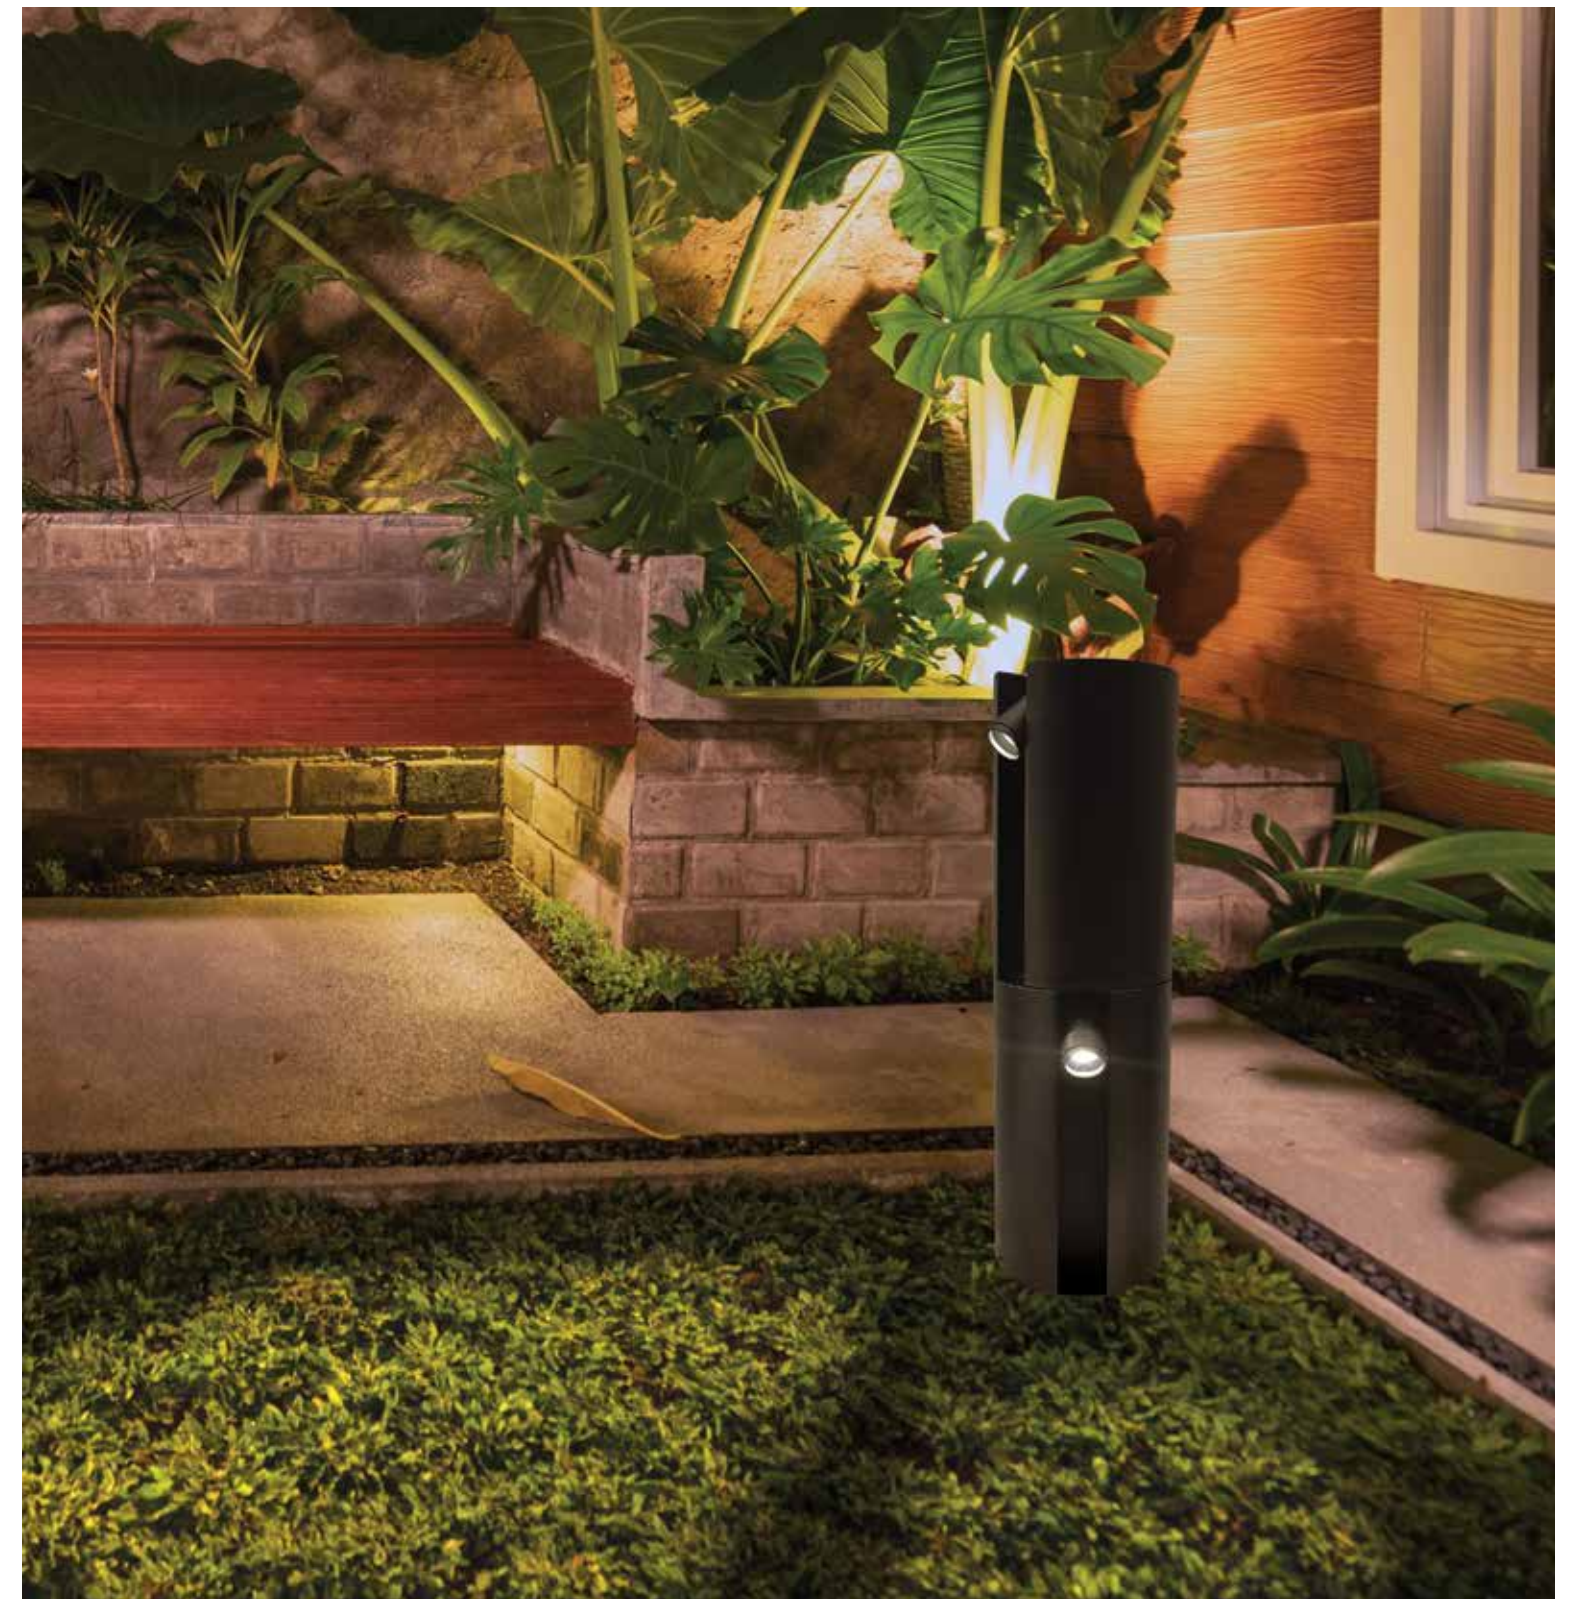

Power 2x3W  
 Input 220-240V, 50/60Hz  
 Color Temperature 3000K  
 Lumen 540Lm  
 Cri 80  
 IP 54  
 Dimensions Ø: 12cm H: 45cm  
 Material Aluminium  
 Special Feature Movable  
 Color Sandy Black / **Code E222**