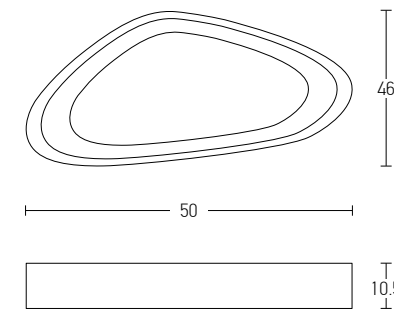

Power 30W
Input 220-240V, 50/60Hz
Color Temperature 3000K
Lumen 2400Lm
Cri 80
Dimensions L: 50cm W: 46cm H: 10.5cm
Non Dimmable ☒
Material Metal - Acrylic
Color White Matt / **Code 17018**