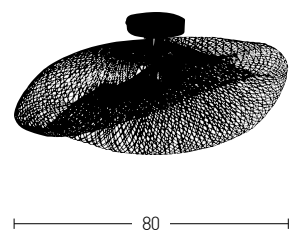

Bulb 1xE27
Power MAX 40W
Input 220-240V, 50/60Hz
Dimensions L: 80cm W: 60cm H: 30cm
Base Ø: 10cm H: 2cm
Material Metal - Bamboo
Special Feature 200cm Cable Adjustable
Color Natural Bamboo / **Code 19103**
Color Black / **Code 19108**

Bulb 1xE27
Power MAX 40W
Input 220-240V, 50/60Hz
Dimensions L: 80cm W: 60cm H: 37cm
Base Ø: 10cm H: 2cm
Material Metal - Bamboo
Color Black / **Code 19109**