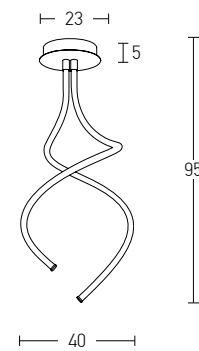

Power 84W
Input 220-240V, 50/60Hz
Color Temperature 3000K
Lumen 5460Lm
Cri 80
Dimensions Ø: 40cm H: 95cm
Base Ø: 23cm H: 5cm
Non Dimmable ☒
Material Metal - PC Diffuser
Special Feature Tube Ø: 2cm
Color Opal - Chrome / **Code 1952**