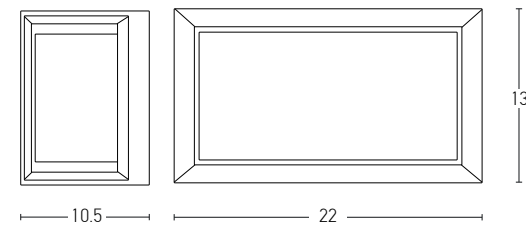

Bulb 1xE27
Power MAX 18W
Input 220-240V, 50/60Hz
IP 54
Dimensions L: 10.5cm W: 22cm H: 13cm
Material Aluminium - PC Diffuser
Color Graphite / **Code E148**