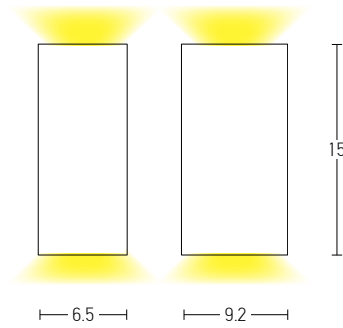

Bulb 2xGU10
Power MAX 35W
Input 220-240V, 50/60Hz
IP 54
Dimensions L: 9.2cm W: 6.5cm H: 15cm
Material Aluminium - Glass Diffuser
Color Graphite / **Code E122**