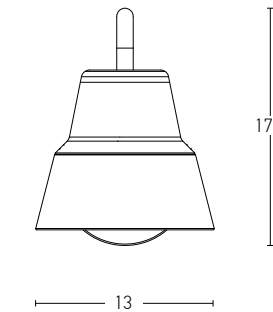

Power 8W
Input 220-240V, 50/60Hz
Color Temperature 3000K
Lumen 720Lm
Cri 80
IP 54
Dimensions Ø: 13cm W: 16cm H: 17.3cm
Material Aluminium - Opal Avrylic
Color Graphite / **Code E173**