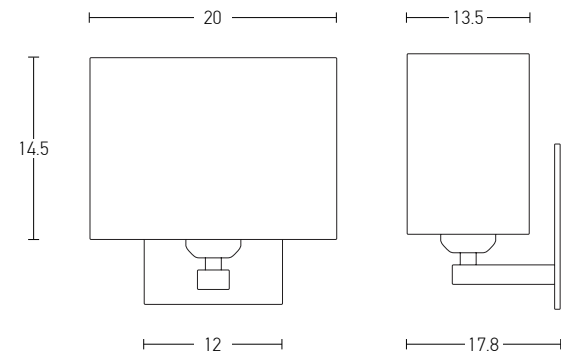

Bulb 1xE27  
 Power MAX 40W  
 Input 220-240V, 50/60Hz  
 Dimensions L: 24-40cm W: 20cm H: 30cm  
 Base L: 2.5cm W: 11cm H: 14cm  
 Material Metal - Fabric Shade  
 Special Feature Shade Ø: 13-20cm H: 15cm  
 Color Chrome Matt - Black Shade / **Code H24-B**  
 Color Chrome Matt - Beige Shade / **Code H24-W**  
 Color Bronze - Black Shade / **Code H25-B**  
 Color Bronze - Beige Shade / **Code H25-W**