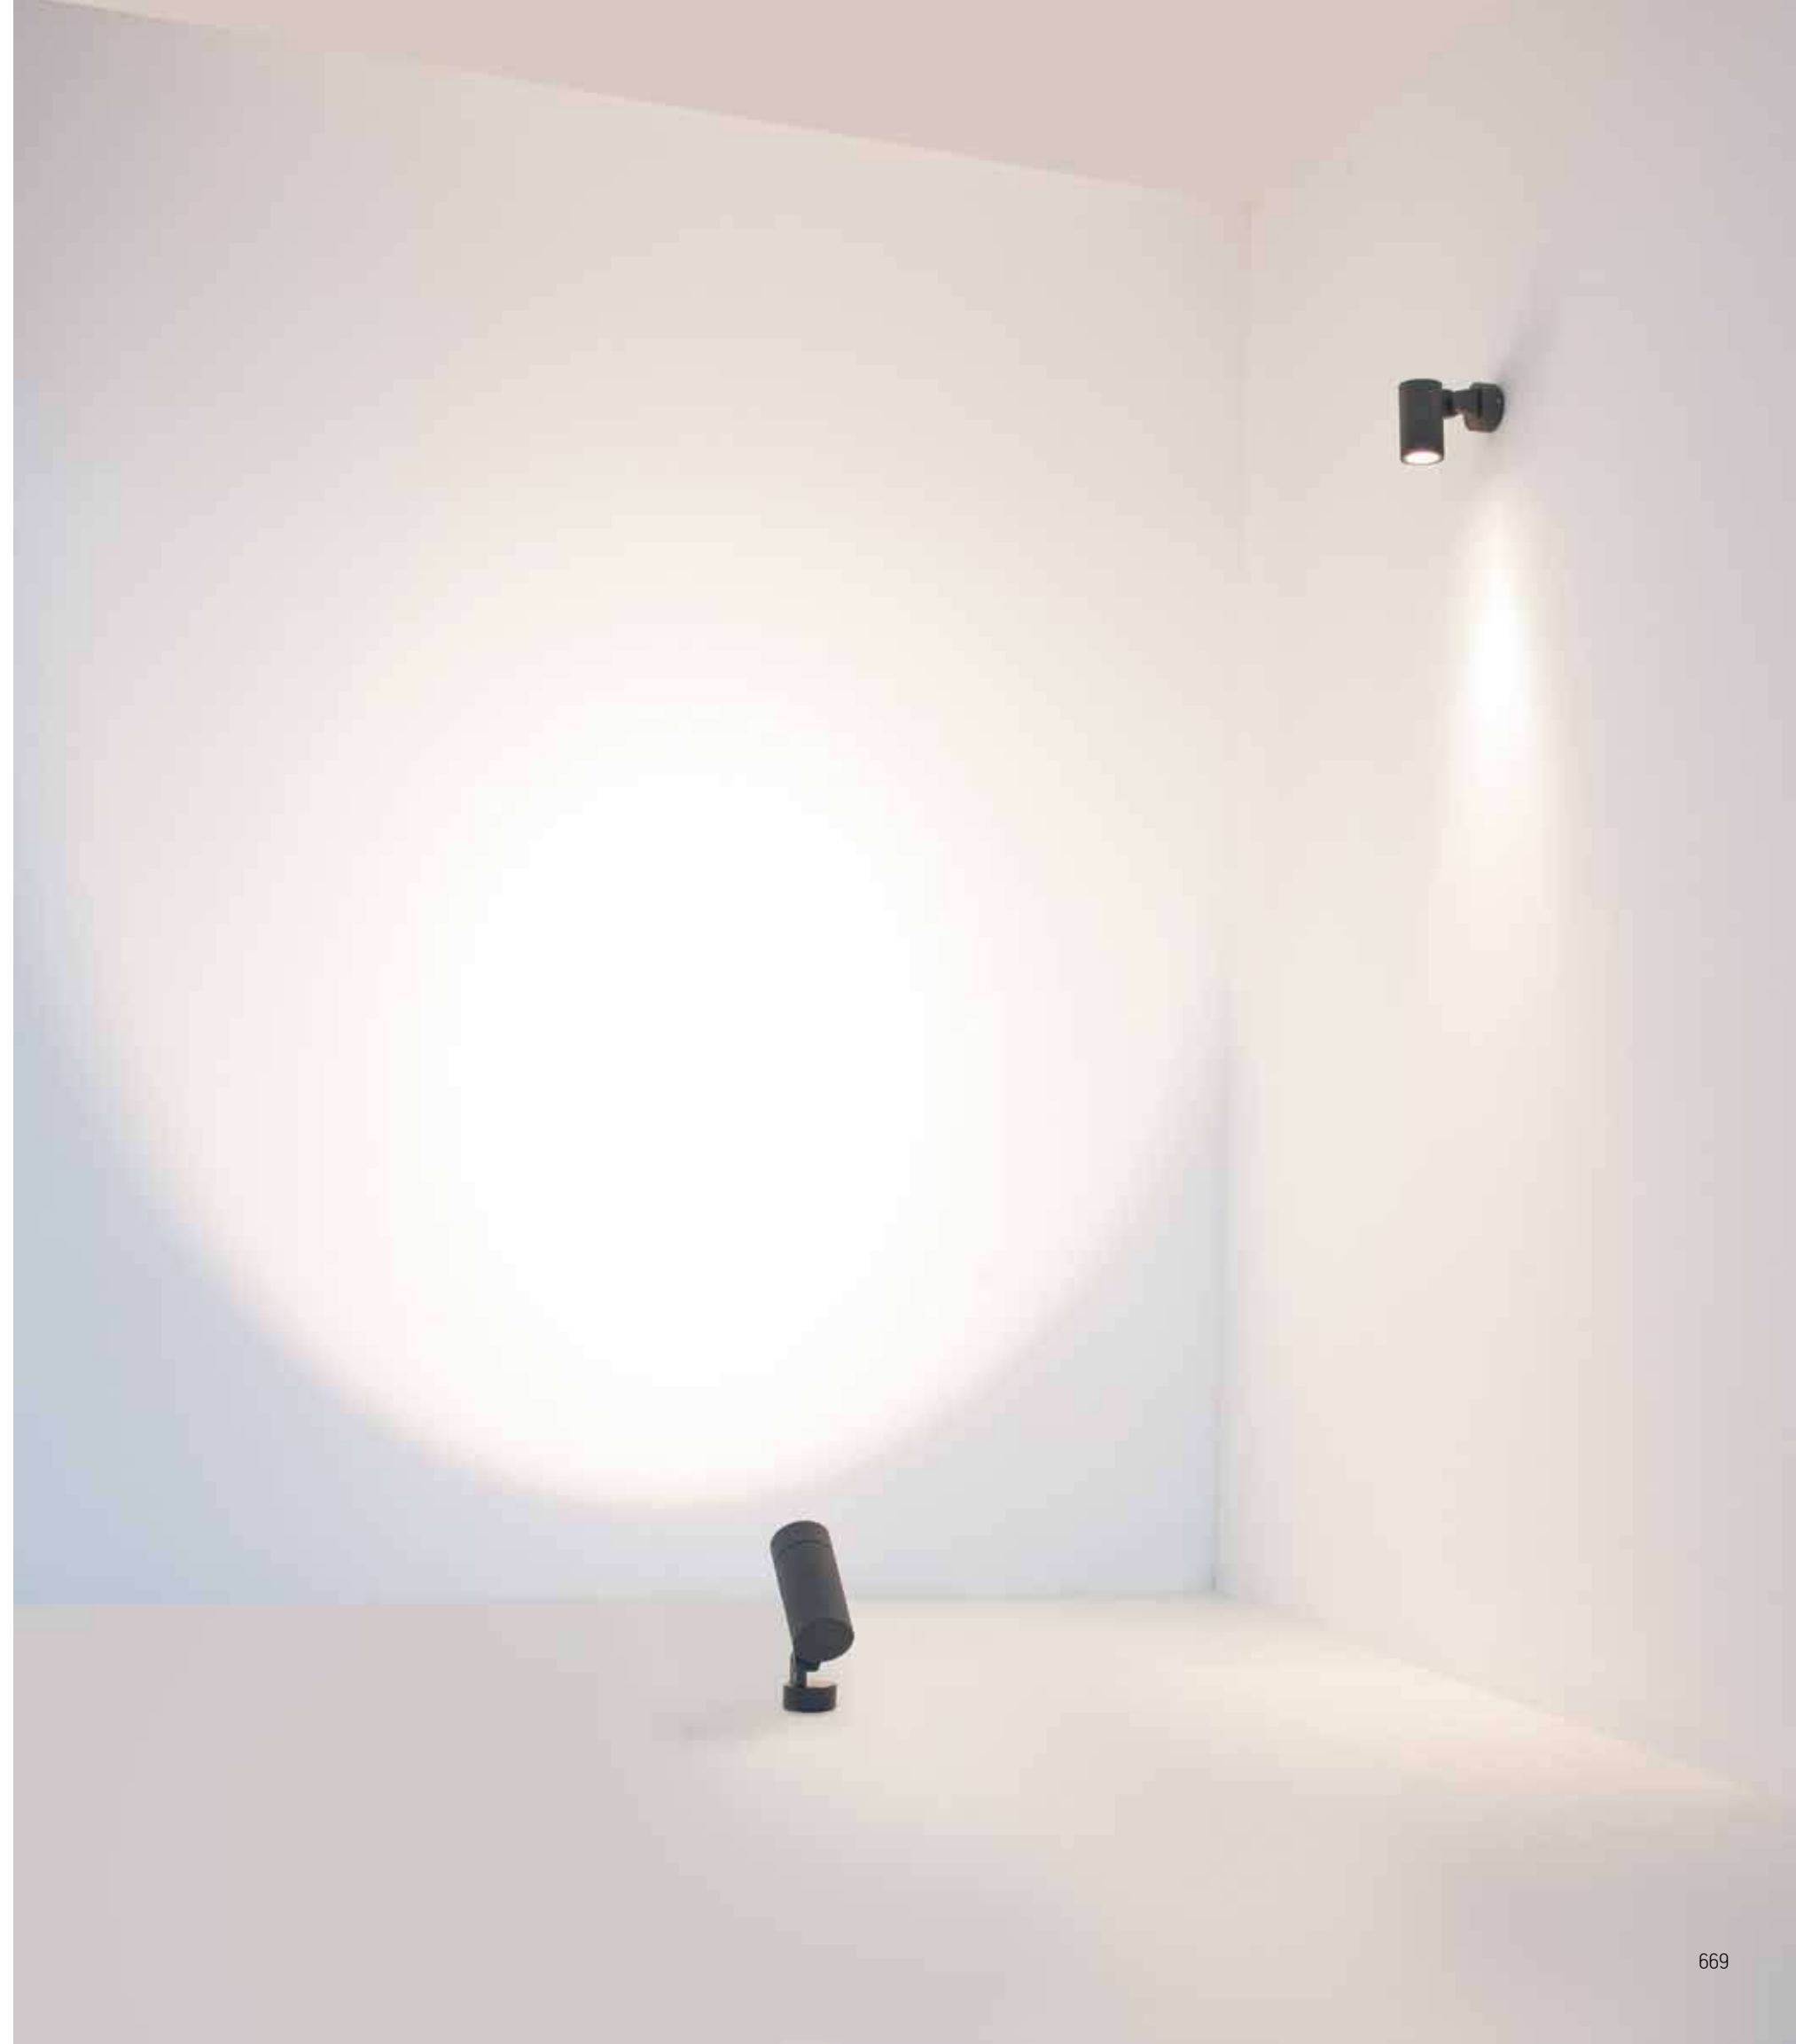

Power 15W
Input 220-240V, 50/60Hz
Color Temperature 3000K
Lumen 1200Lm
Cri 80
IP 65
Dimensions Ø: 8cm L: 16.2cm
Base Ø: 7cm
Optic 12°
Material Aluminium - Tempered Glass
Color Graphite / **Code E235-12D**