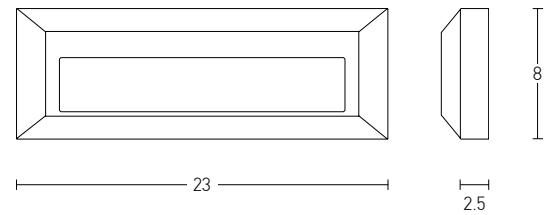

Power 3W
Input 220-240V, 50/60Hz
Color Temperature 3000K
Lumen 220Lm
Cri 80
IP 65
Dimensions L: 2.5cm W: 23cm H: 8cm
Material ABS
Color Graphite / **Code E229**