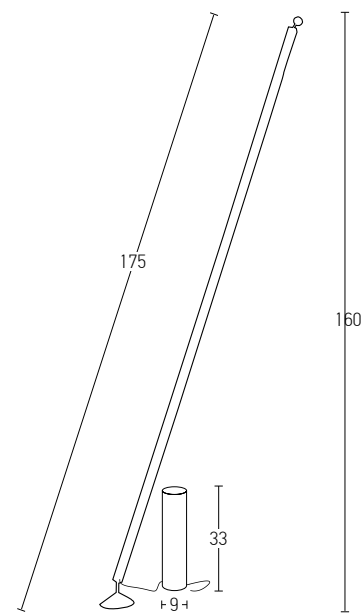

Power 19W
Input 220-240V, 50/60Hz
Color Temperature 3000K
Lumen 1520Lm
Cri 80
Dimensions H: 175cm
Base Ø: 11cm H: 4cm
Non Dimmable ☒
Material Metal - Aluminium - Diffuser
Special Feature 180cm Cable Available
Profile 3x3cm
Color Sandy Black / **Code 19116**