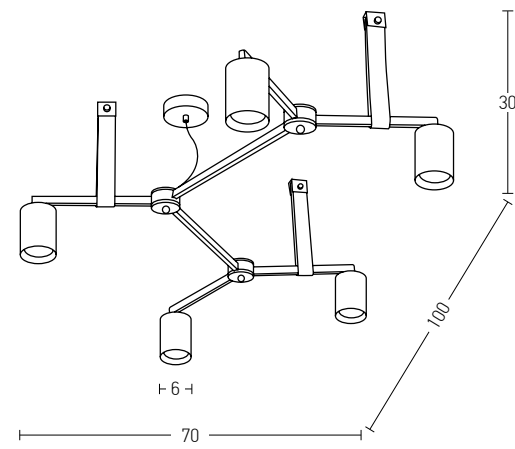

Bulb 5xGU10
Power MAX 25W
Input 220-240V, 50/60Hz
Dimensions L: 100cm W: 70cm H: 30cm
Base Ø: 8cm H: 2cm
Material Metal - Leather
Color Copper Rusty / **Code 17108**
Old Steel / **Code 19230**