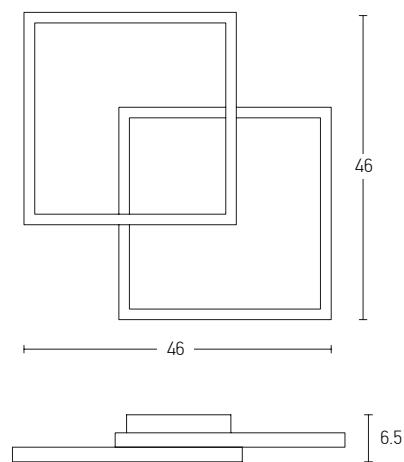

Power 42W
Input 220-240V, 50/60Hz
Color Temperature 3000K
Lumen 3360Lm
Cri 80
Dimensions L: 56cm W: 56cm H: 8.5cm
Base L: 14cm W: 14cm H: 8.5cm
Dimmable Triac ☐
Material Aluminium - Acrylic
Special Feature Profile 2x1.7cm
Color Sandy Black / **Code 2023**
Color Sandy White / **Code 2024**
Color Gold Matt / **Code 2025**

Power 25W
Input 220-240V, 50/60Hz
Color Temperature 3000K
Lumen 2000Lm
Cri 80
Dimensions L: 46cm W: 46cm H: 6.5cm
Base L: 14cm W: 14cm H: 6.5cm
Dimmable Triac ☐
Material Aluminium - Acrylic
Special Feature Profile 2x1.7cm
Color Sandy Black / **Code 2026**
Color Sandy White / **Code 2027**
Color Gold Matt / **Code 2028**