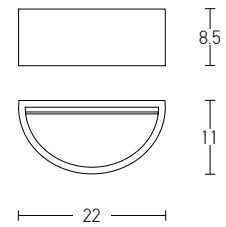

Bulb 1xE27
Power MAX 40W
Input 220-240V , 50/60Hz
Dimensions L: 16.6cm W:38.7cm H: 10.9cm
Material Gypsum - Glass
Color Pure White / **Code 20273**

Bulb 1xE14
Power MAX 40W
Input 220-240V , 50/60Hz
Dimensions L: 11cm W: 22cm H: 8.5cm
Material Gypsum
Color Pure White / **Code 20274**

Power 9.2W
Input 220-240V , 50/60Hz
Color Temperature 3000K
Lumen 460Lm
Cri 80
Dimensions Ø: 25cm L: 5.5cm
Material Gypsum
Color Pure White / **Code 20272**

Power 7.5W
Input 220-240V , 50/60Hz
Color Temperature 3000K
Lumen 375Lm
Cri 80
Dimensions Ø: 15cm L: 4.1cm
Material Gypsum
Color Pure White / **Code 20271**