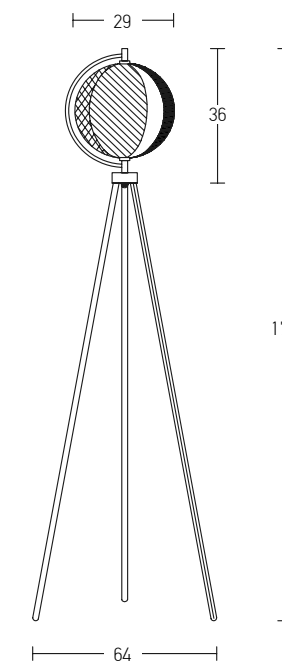

Bulb 1xE27
Power MAX 15W
Input 220-240V, 50/60Hz
Dimensions Ø: 29cm W: 64cm H: 170cm
Material Metal - Acrylic
Special Feature 200cm Cable Available
Color Black Matt / **Code 2038**