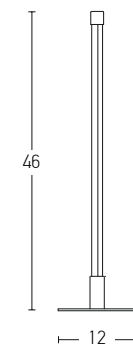

Power 8W
Input 220-240V, 50/60Hz
Color Temperature 3000K
Lumen 640Lm
Cri 80
Dimensions Ø: 1.6cm H: 46cm
Base Ø: 12cm H: 0.5cm
Non Dimmable ☒
Material Metal - Aluminium - Acrylic
Color Black Matt / **Code 20118**