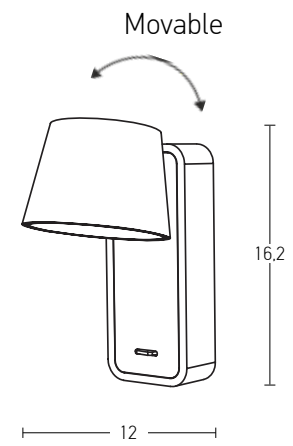

Power	7W
Input	220-240V, 50/60Hz
Color Temperature	3000K
Lumen	595Lm
Cri	80
Dimensions	L: 12cm W: 6cm H: 16.2cm
Base	L: 3cm W: 6cm H: 15cm
Non Dimmable	☒
Switch	On/Off
Material	Metal - Aluminium
Special Feature	Shade Ø: 8.5cm H: 6.5cm
Color	Sandy White - Natural Wood / Code H62
Color	Sandy Black - Brown Wood / Code H61