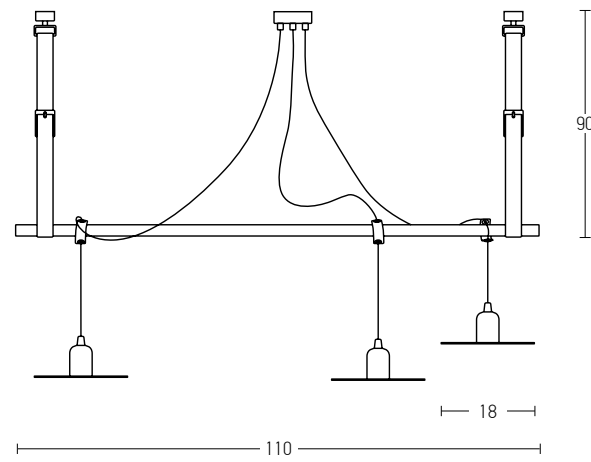

Bulb 3xE27
Power MAX 40W
Input 220-240V, 50/60Hz
Dimensions L: 110cm W: 18cm H: 130cm
Metal Shade Ø: 18cm
Material Metal - Leather
Special Feature 150cm Cable Adjustable
Color Copper Rusty / **Code 16119**

Bulb 1xE27
Power MAX 40W
Input 220-240V, 50/60Hz
Dimensions L: 48cm W: 25cm H: 60cm
Metal Shade Ø: 25cm
Base L: 2.7cm W: 8.3cm H: 12cm
Material Metal
Special Feature 100cm Cable Adjustable
Color Copper Rusty / **Code 16120**