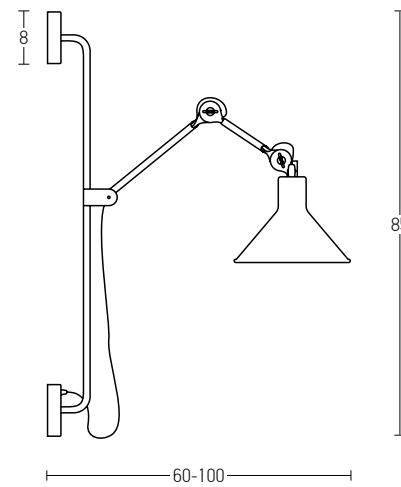

Bulb 1xE27
Power MAX 40W
Input 220-240V, 50/60Hz
Dimensions L: 60-100cm W: 20cm H: 85cm
Base Ø: 8cm H: 2cm
Material Metal - Aluminium
Special Feature Shade Ø: 20cm
Color Black Matt - White / **Code 19218**