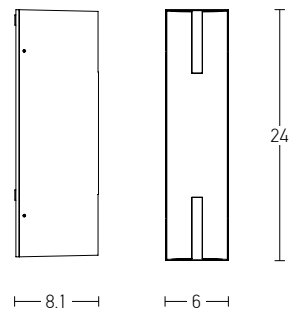

Power 2x8W
Input 220-240V, 50/60Hz
Color Temperature 3000K
Lumen 1280Lm
Cri 80
IP 54
Dimensions L: 8.1cm W: 6cm H: 24cm
Material Alumunium - Tempered Glass
Color Graphite / **Code E176**