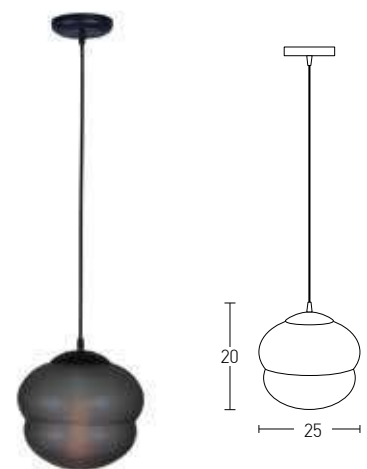

Bulb 1xE27  
Power MAX 40W  
Input 220-240V, 50/60Hz  
Dimensions L: 14cm W: 27cm H: 15cm  
Material Metal  
Color White Matt / **Code 16158**

Bulb 3xE27  
 Power MAX 20W  
 Input 220-240V, 50/60Hz  
 Base Ø: 15cm H: 3cm  
 Material Metal - Glass  
 Special Feature 120cm Cable Adjustable  
 Opal Glass Ø: 20cm H: 25cm  
 Glass Ø: 25cm H: 20cm  
 Glass Ø: 25cm H: 20cm  
 Color Black Matt / **Code 20269**

Bulb 1xE27  
 Power MAX 20W  
 Input 220-240V, 50/60Hz  
 Dimensions Ø: 25cm H: 36cm  
 Material Metal - Concrete - Glass  
 Special Feature 120cm Cable Available  
 Color Black Matt / **Code 20270**

Bulb 1xE27  
 Power MAX 20W  
 Input 220-240V, 50/60Hz  
 Dimensions Ø: 20cm H: 25cm  
 Base Ø: 12cm H: 2cm  
 Material Metal - Opal Glass  
 Special Feature 120cm Cable Adjustable  
 Color Black Matt / **Code 20268**

Bulb 1xE27  
 Power MAX 20W  
 Input 220-240V, 50/60Hz  
 Dimensions Ø: 25cm H: 20cm  
 Base Ø: 12cm H: 2cm  
 Material Metal - Glass  
 Special Feature 120cm Cable Adjustable  
 Color Black Matt / **Code 20267**