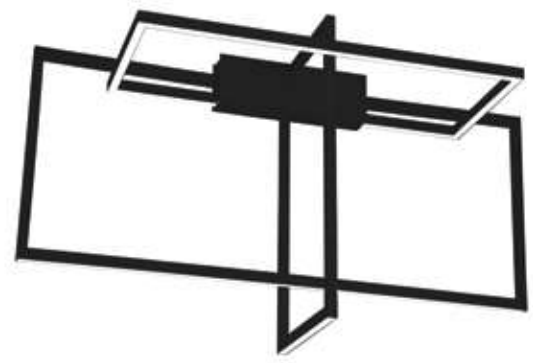

Power 60W
Input 220-240V, 50/60Hz
Color Temperature 3000K
Lumen 4800Lm
Cri 80
Dimensions L: 93cm W: 31cm H: 53.5cm
Base L: 28cm W: 5cm H: 9.2cm
Dimmable Triac ☐
Material Aluminium - Acrylic
Special Feature Profile 2x1.5cm
Color Sandy Black / **Code 2079**
Color Sandy White / **Code 2078**
Color Gold Matt / **Code 2080**