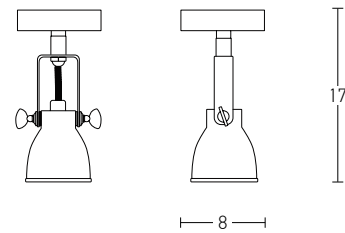

Bulb 1xGU10
Power MAX 40W
Input 220-240V, 50/60Hz
Dimensions Ø: 8cm H: 17cm
Base Ø: 8cm H: 2.5cm
Material Metal
Color Dark Brown / **Code 17141**