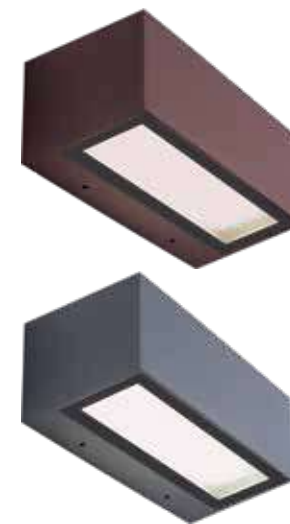

Bulb 1xE27
Power MAX 18W
Input 220-240V, 50/60Hz
IP 44
Dimensions L: 12cm W: 22cm H: 9cm
Material Aluminium - Tempered Glass
Color Graphite / **Code E146**

Power 2x13W
Input 220-240V, 50/60Hz
Color Temperature 3000K
Lumen 2080Lm
Cri 80
IP 65
Dimensions L: 10.6cm W: 22cm H: 9cm
Material Aluminium - Tempered Glass
Special Feature Up - Down Lamp

Color Dark Grey / **Code E261**
Color Dark Brown / **Code E262**