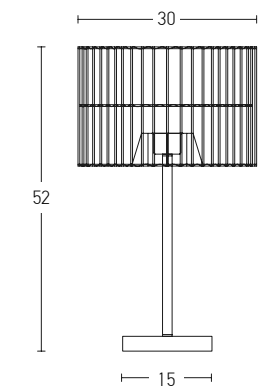

Bulb 1xE27
Power MAX 40W
Input 220-240V, 50/60Hz
Dimensions Ø: 30cm H: 52cm
Base Ø: 15cm H: 2cm
Material Metal - Rattan
Special Feature 120cm Cable Available
Shade Ø: 30cm H: 20cm
Color Black / **Code 20238**