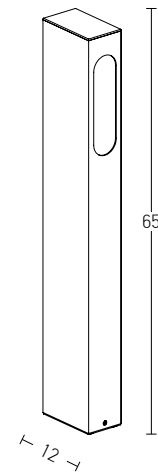

Power 7W
Input 220-240V, 50/60Hz
Color Temperature 3000K
Lumen 560Lm
Cri 80
IP 54
Dimensions L: 12cm W: 7cm H: 65cm
Material Aluminium
Color Graphite / **Code E212**