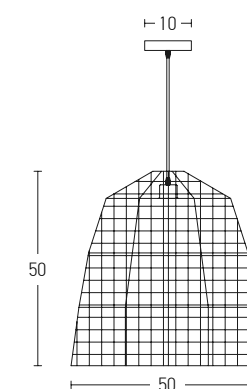

Bulb 1xE27
Power MAX 40W
Input 220-240V, 50/60Hz
Dimensions Ø: 50cm H: 50cm
Base Ø: 10cm H: 2cm
Material Metal - Rattan
Special Feature 200cm Cable Adjustable
Color Natural / **Code 20230**