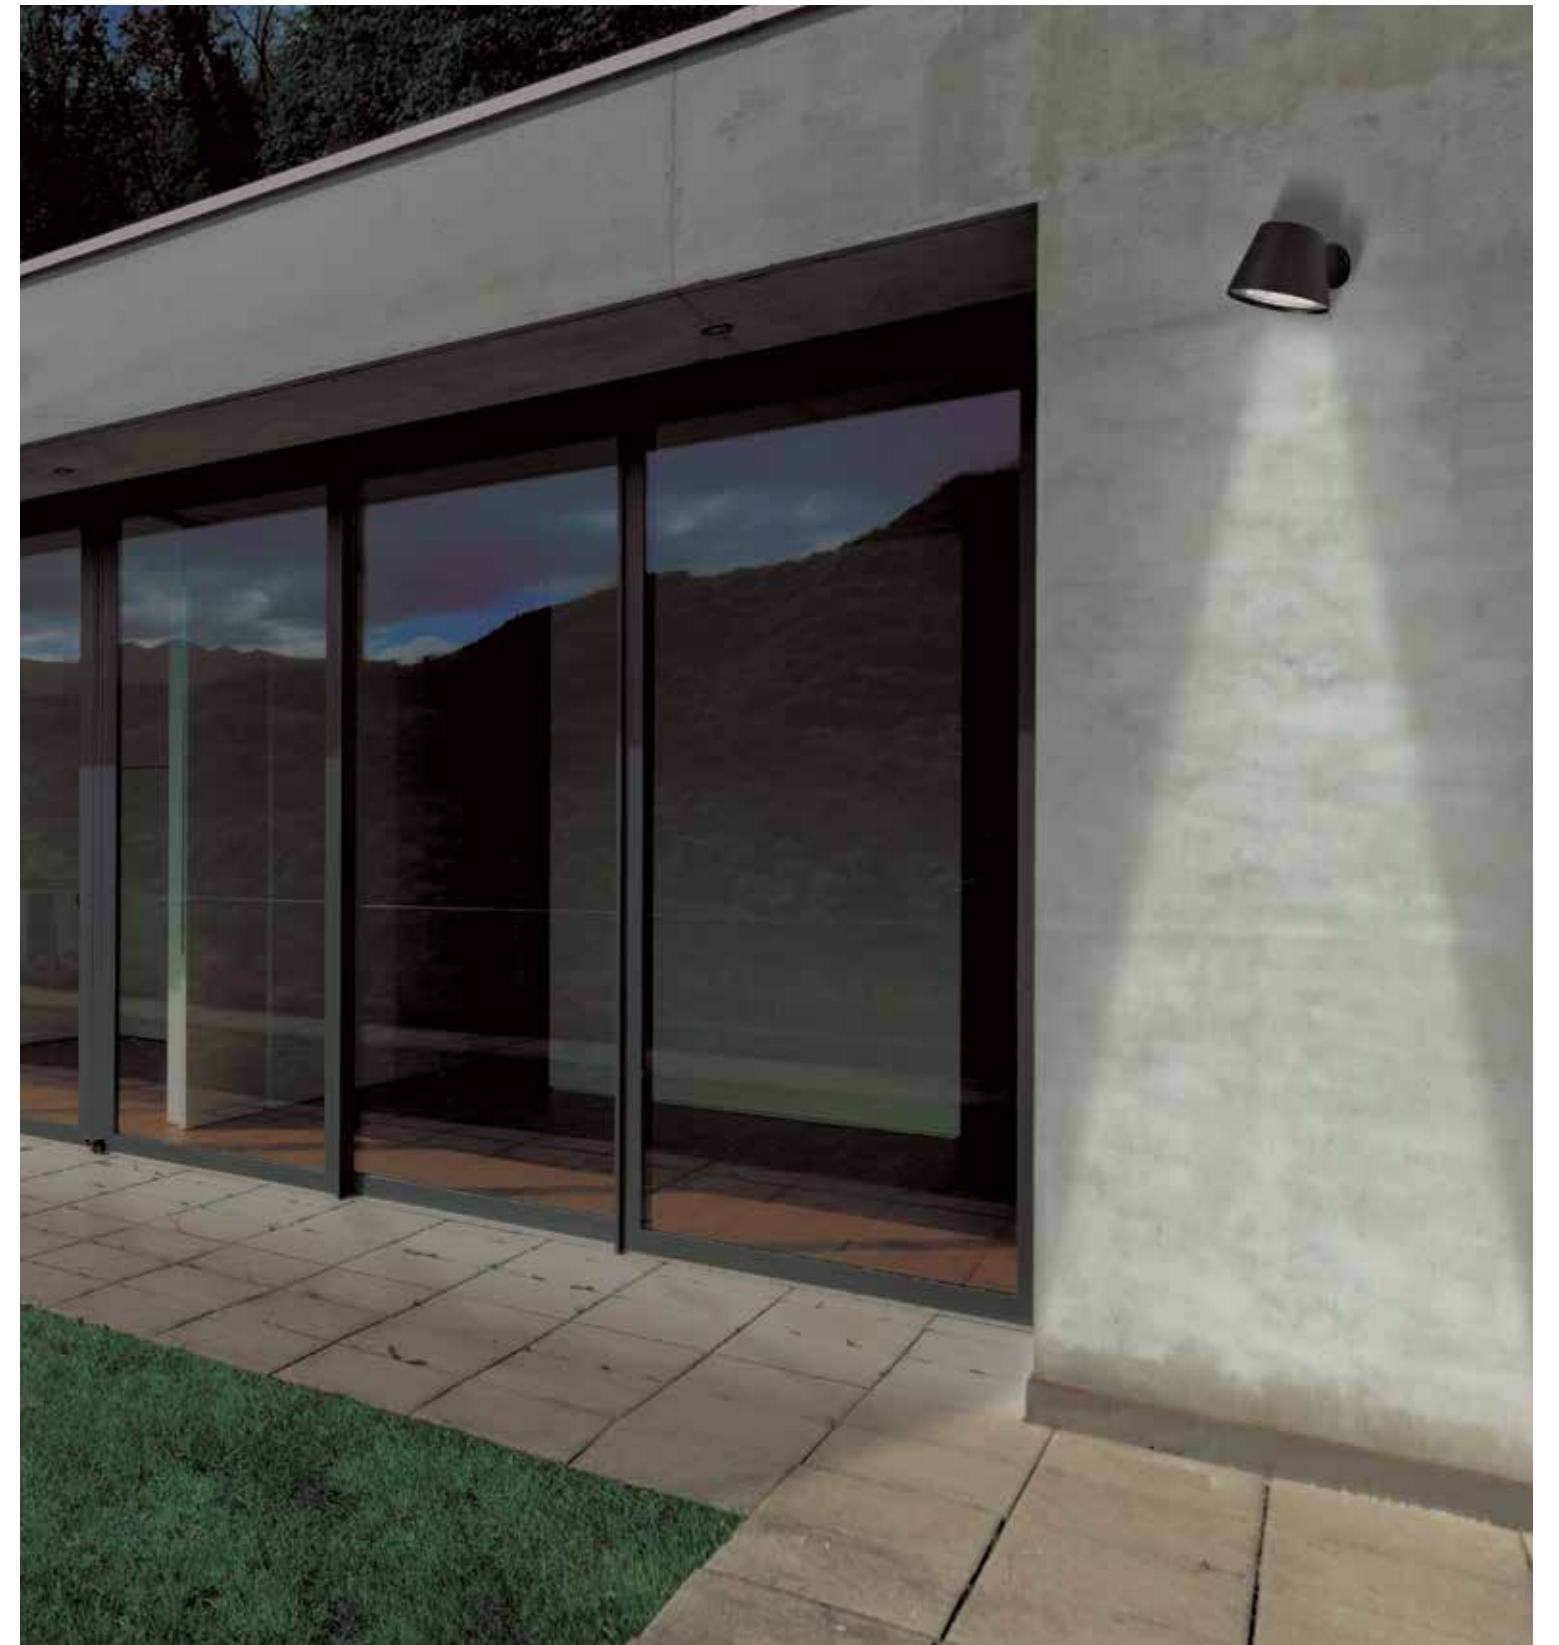

Power 9W
Input 220-240V, 50/60Hz
Color Temperature 3000K
Lumen 810Lm
Cri 80
IP 65
Dimensions L: 7.2cm W: 16cm H: 15.5cm
Material Aluminium - PC Diffuser
Color Graphite / **Code E195**

Bulb 1xGU10
Power MAX 35W
Input 220-240V, 50/60Hz
IP 44
Dimensions L: 14.5cm W: 11cm H: 11.5cm
Material Aluminium - Clear Glass
Color Sandy Black / **Code E100**