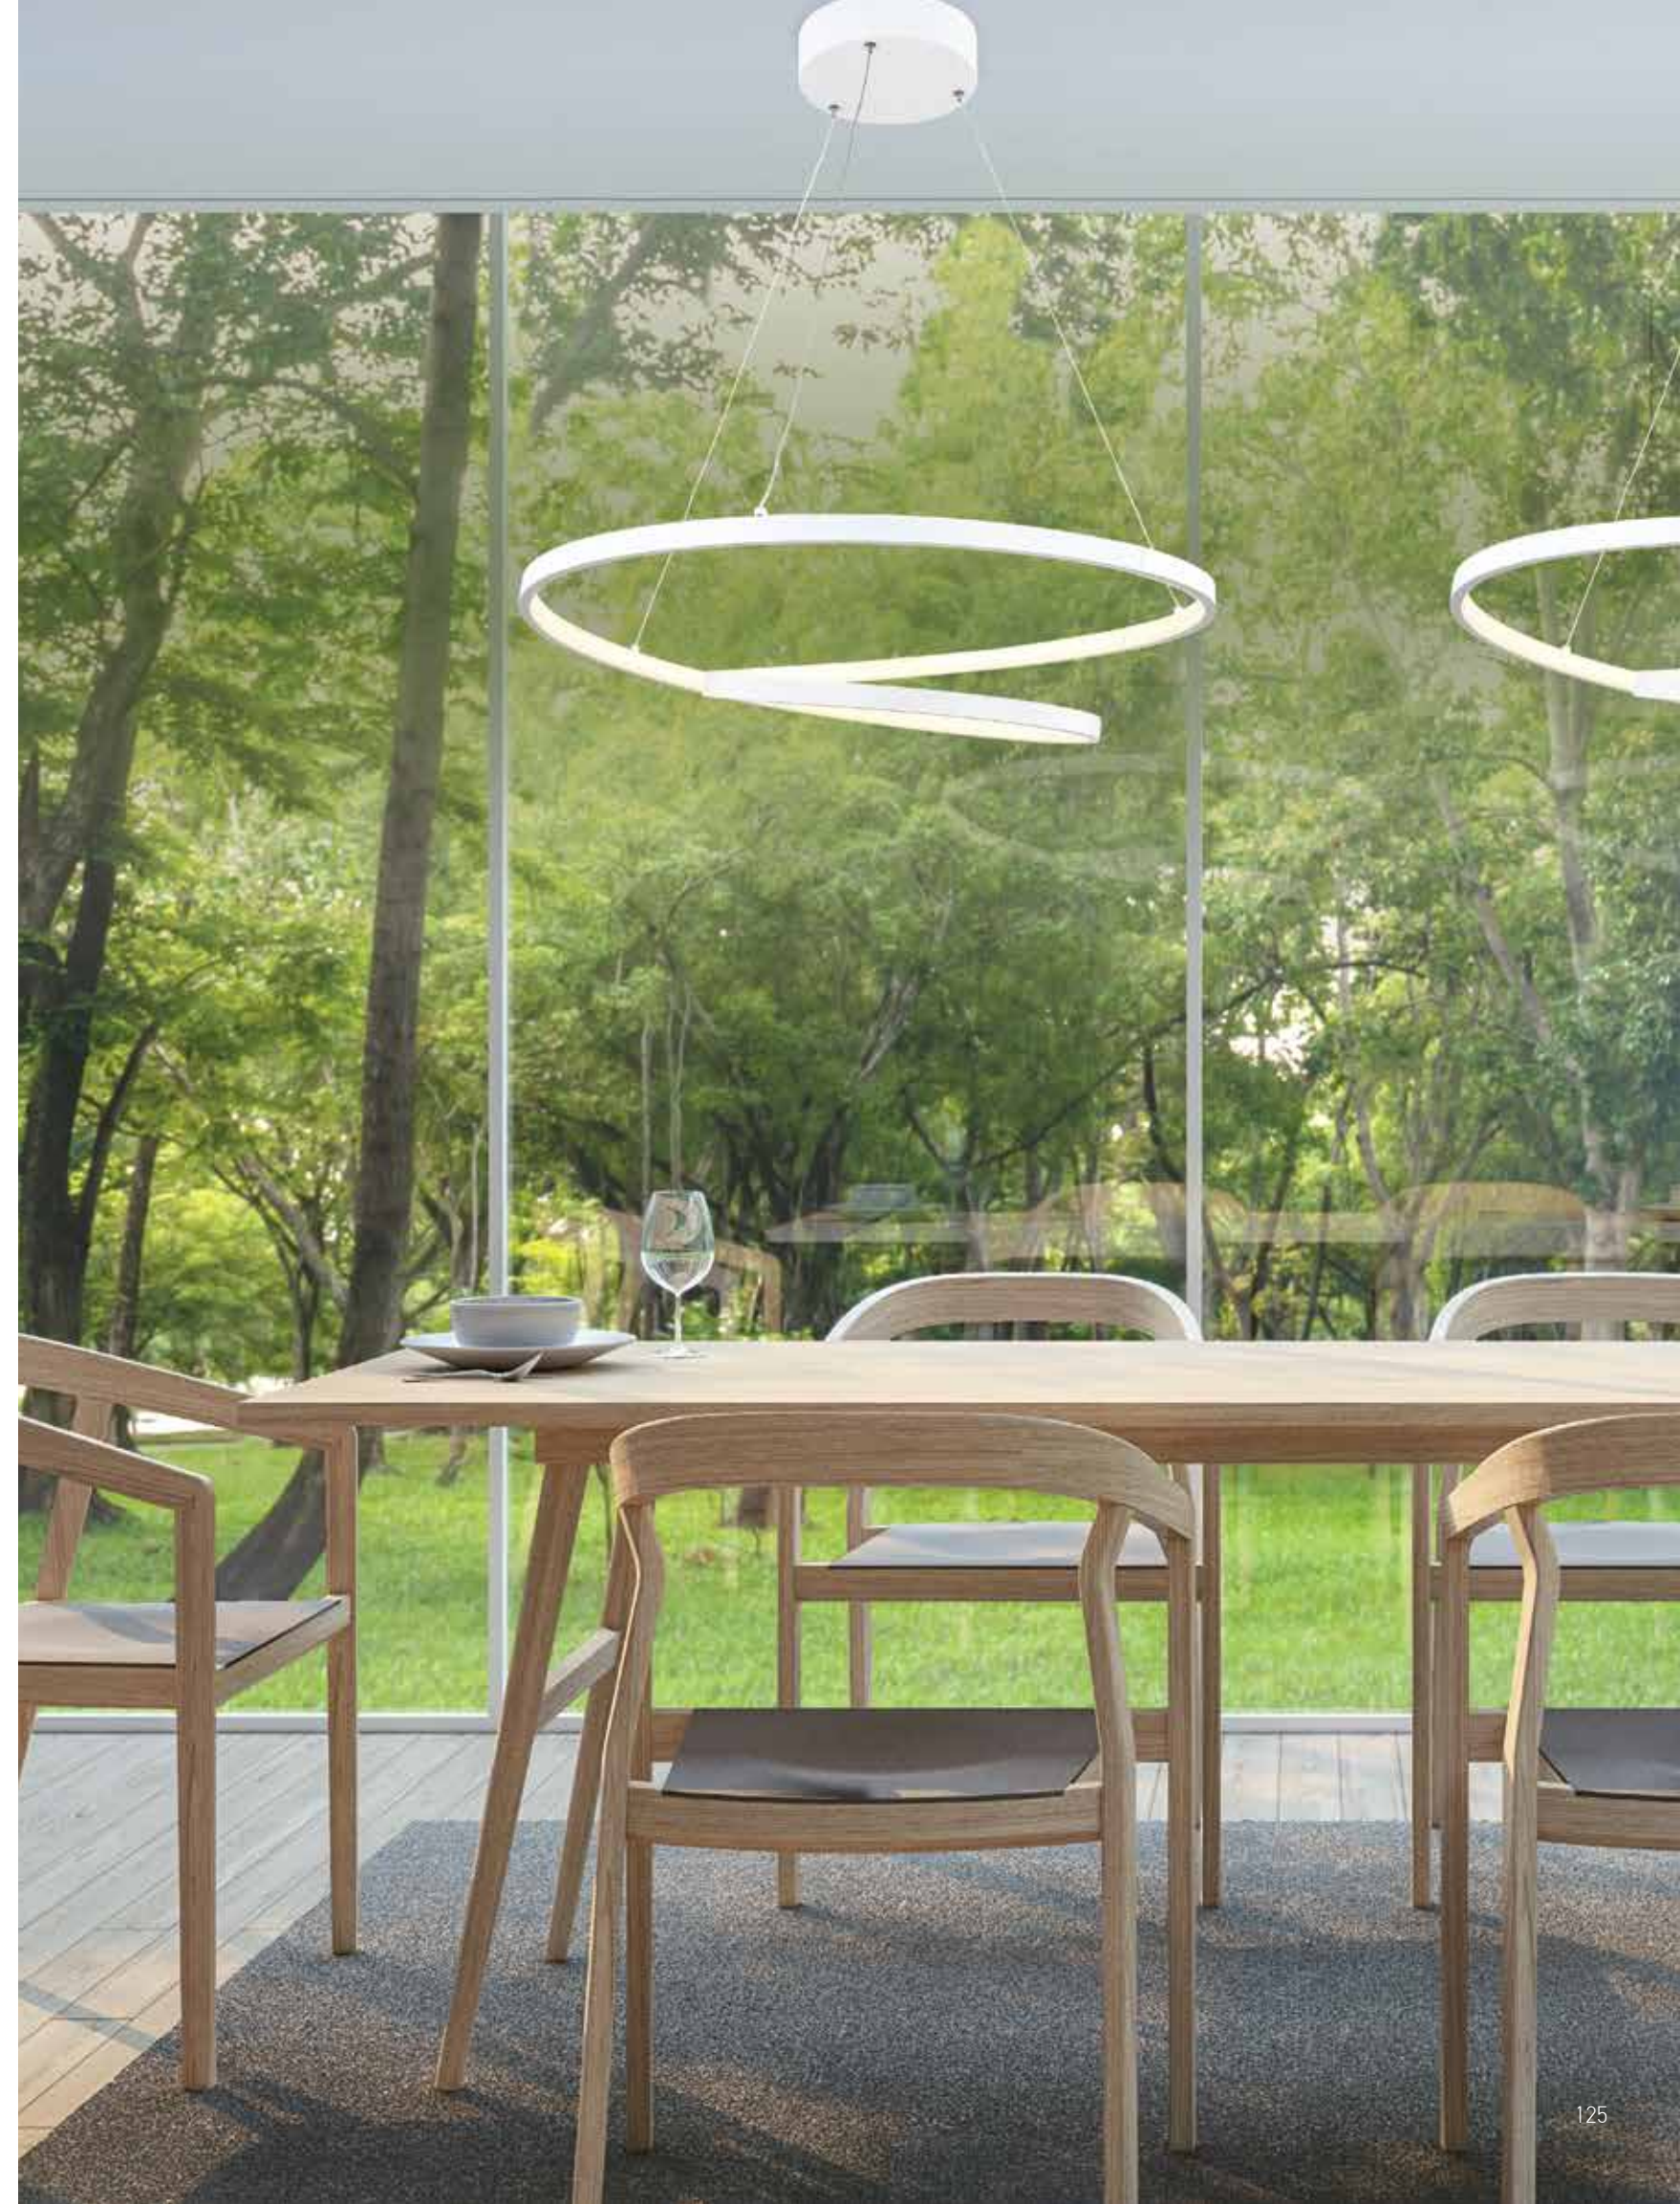

Power 52W
Input 220-240V, 50/60Hz
Color Temperature 3000K
Lumen 4950Lm
Cri 80
Dimensions Ø: 60cm / Ø: 33cm H: 15cm
Base Ø: 18cm H: 4.5cm
Non Dimmable ☒
Material Aluminium - Silicon
Special Feature 120cm Cable Adjustable
Color White Matt / **Code 180055**

Power 46W
Input 220-240V, 50/60Hz
Color Temperature 3000K
Lumen 4140Lm
Cri 80
Dimensions Ø: 46cm H: 11cm
Base Ø: 18cm H: 4.5cm
Non Dimmable ☒
Material Aluminium - Silicon
Color White Matt / **Code 180054**