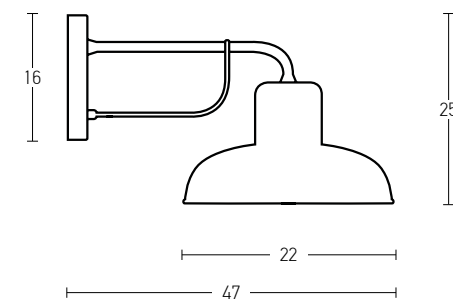

Bulb 1xE14  
 Power MAX 40W  
 Input 220-240V, 50/60Hz  
 Dimensions L: 32cm W: 15cm H: 42cm  
 Base W: 8.3cm H: 12cm  
 Material Metal - Aluminium  
 Color Black Matt - Copper Mat / **Code 18135**

Bulb 1xE27  
 Power MAX 40W  
 Input 220-240V, 50/60Hz  
 Dimensions L: 22cm H: 40cm  
 Base Ø: 8cm H: 2cm  
 Material Metal  
 Color Copper Rusty / Code 16161