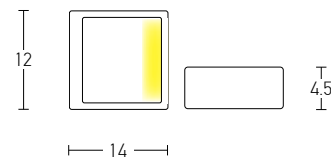

Power 6W
Input 220-240V, 50/60Hz
Color Temperature 3000K
Lumen 480Lm
Cri 80
IP 54
Dimensions L: 14cm W: 12cm H: 4.5cm
Material Alumunium
Color Graphite / **Code E120**