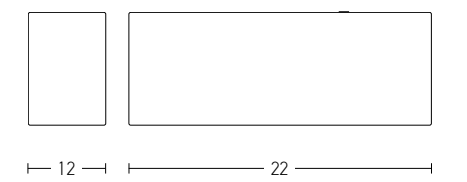

Bulb 1xE27
Power MAX 18W
Input 220-240V, 50/60Hz
IP 44
Dimensions L: 12cm W: 22cm H: 9cm
Material Aluminium - Tempered Glass
Color Graphite / **Code E146**

Power 2x13W
Input 220-240V, 50/60Hz
Color Temperature 3000K
Lumen 2080Lm
Cri 80
IP 65
Dimensions L: 10.6cm W: 22cm H: 9cm
Material Aluminium - Tempered Glass
Special Feature Up - Down Lamp

Color Dark Grey / **Code E261**
Color Dark Brown / **Code E262**