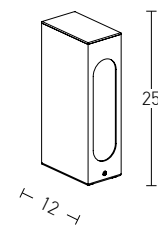

Power 7W
Input 220-240V, 50/60Hz
Color Temperature 3000K
Lumen 560Lm
Cri 80
IP 54
Dimensions L: 12cm W: 7cm H: 25cm
Material Aluminium
Color Graphite / **Code E211**