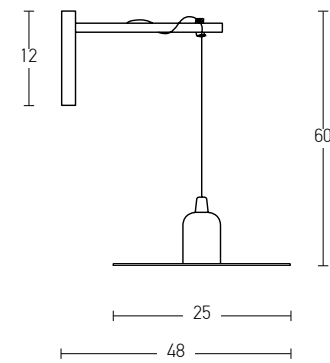

Bulb 3xE27
Power MAX 40W
Input 220-240V, 50/60Hz
Dimensions L: 110cm W: 18cm H: 130cm
Metal Shade Ø: 18cm
Material Metal - Leather
Special Feature 150cm Cable Adjustable
Color Copper Rusty / **Code 16119**