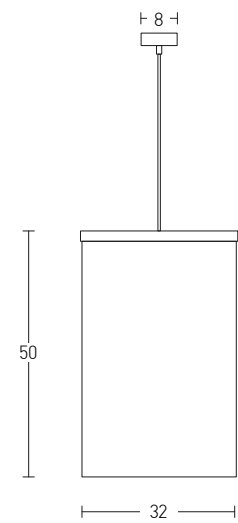

Bulb	1xE27
Power	MAX 40W
Input	220-240V, 50/60Hz
Dimensions	Ø: 32cm H: 50cm
Base	Ø: 8cm H: 2cm
Material	Metal - Fabric Shade
Special Feature	150cm Cable Adjustable
Color	Gold Matt - White / Code 20358
Color	Black Matt - White / Code 20357