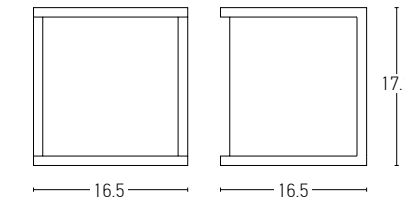

Bulb 1xE27
Power MAX 18W
Input 220-240V, 50/60Hz
IP 54
Dimensions L: 16.5cm W: 16.5cm H: 17.1cm
Material Alumunium - PC Diffuser
Color Graphite / **Code E127**