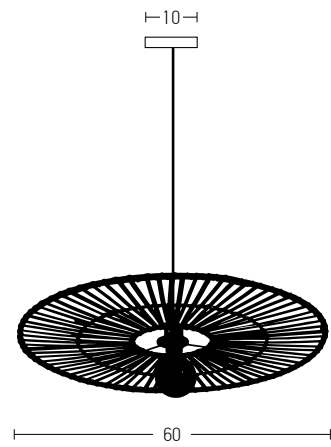

Bulb 1xE27
Power MAX 40W
Input 220-240V, 50/60Hz
Dimensions Ø: 60cm H: 1.5cm
Base Ø: 10cm H: 2cm
Material Metal - Bamboo
Special Feature 150cm Cable Adjustable
Color Black - Natural Bamboo / **Code 19104**