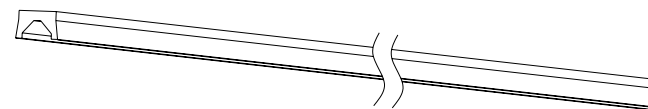

**Soft Track : 10m**

Color Black / Code 20280

**Ceiling Profile : 1m**

Material Aluminium

Color Black / Code 20279

**End Cup for 48V Soft Track**

Dimensions L: 3.9cm W: 1.8cm H: 2.4cm  
Material Plastic

Color Black / Code 20284