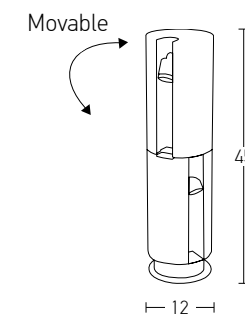

Power 2x3W
Input 220-240V, 50/60Hz
Color Temperature 3000K
Lumen 540Lm
Cri 80
IP 54
Dimensions Ø: 12cm H: 45cm
Material Aluminium
Special Feature Movable
Color Sandy Black / **Code E222**