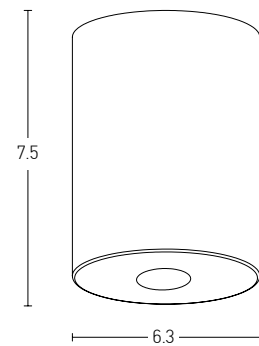

Bulb 1xGU10  
 Power MAX 7W  
 Input 220-240V, 50/60Hz  
 IP 54  
 Dimensions Ø: 6cm H: 10.5cm  
 Material Aluminium - Glass Diffuser  
 Color Sandy Black / **Code E219**  
 Color Sandy White / **Code E220**