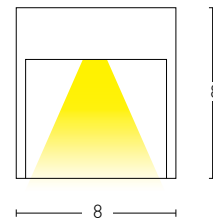

Color Dark Grey / **Code E261**  
 Color Dark Brown / **Code E262**

Power 2x3W  
 Input 220-240V, 50/60Hz  
 Color Temperature 3000K  
 Lumen 480Lm  
 Cri 80  
 IP 54  
 Dimensions L: 7cm W: 8cm H: 14cm  
 Material Alumunium  
 Color Graphite / **Code E112**