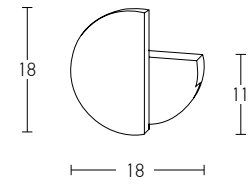

Power 9W
Input 220-240V, 50/60Hz
Color Temperature 3000K
Lumen 810Lm
Cri 80
IP 65
Dimensions L: 7.8cm W: 18cm H: 11-18cm
Material Aluminium - PC Diffuser
Special Feature Movable
Color Sandy White / **Code E200**

Power 9W
Input 220-240V, 50/60Hz
Color Temperature 3000K
Lumen 810Lm
Cri 80
IP 65
Dimensions L: 7.8cm W: 7cm H: 18.8cm
Material Aluminium - PC Diffuser
Special Feature Movable
Color Sandy White / **Code E198**