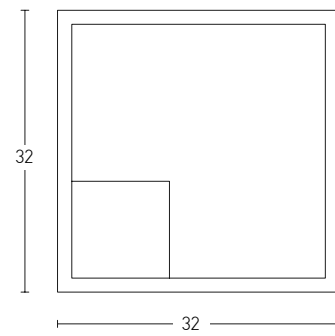

Indoor Led Lighting