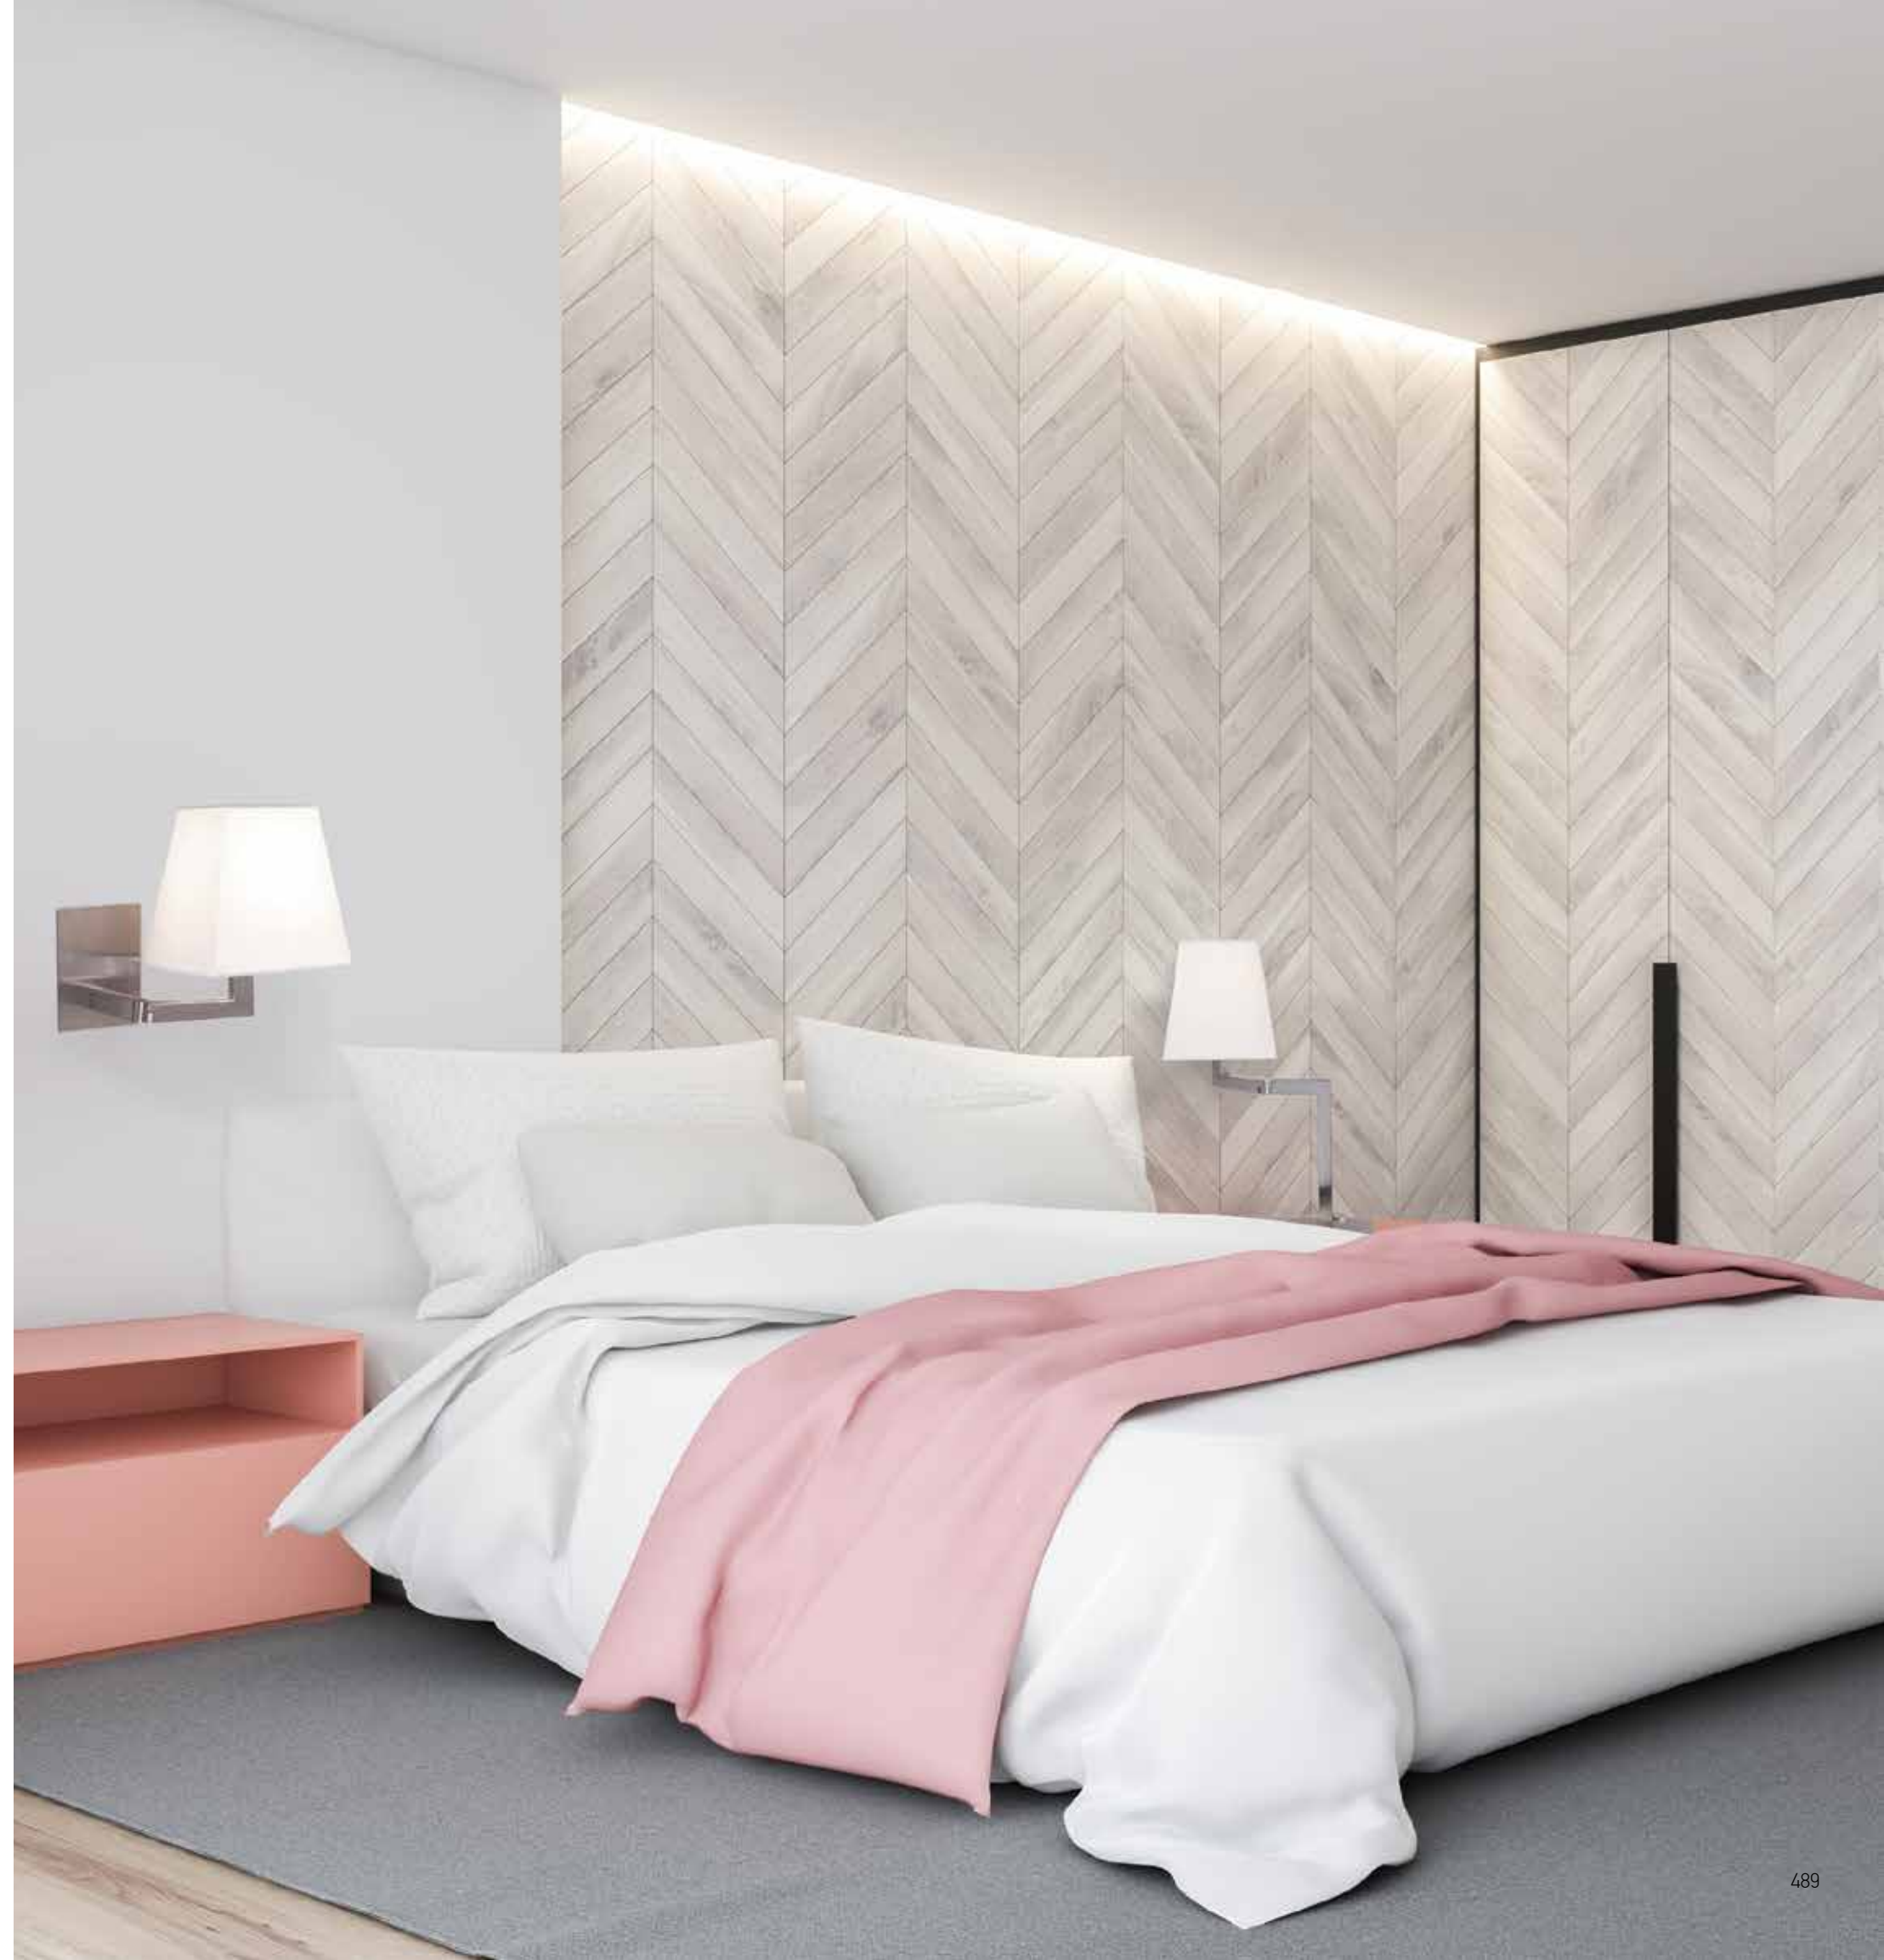

Bulb 1xE27
Power MAX 40W
Input 220-240V, 50/60Hz
Dimensions L: 32-40cm W: 19cm H: 52cm
Base L: 16cm W: 22cm H: 1cm
Material Metal - Fabric Shade
Special Feature 120cm Cable Available
Shade L: 13-19cm H: 20cm
Color Chrome Matt - Light Beige Shade / **Code H06-WH**