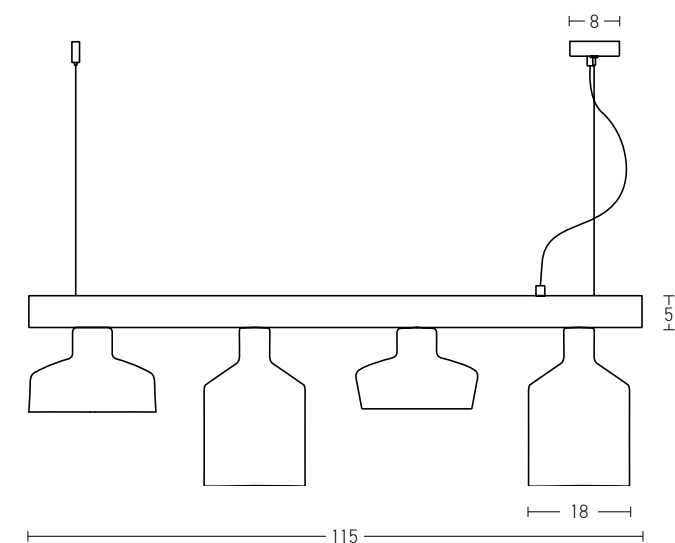

Bulb 4xE27
Power MAX 40W
Input 220-240V, 50/60Hz
Dimensions L: 115cm W: 18cm H: 31cm
Base Ø: 8cm H: 2cm
Material Metal - Wood
Special Feature 120cm Cable Adjustable
Color Copper Rusty - Old Steel / **Code 16124**