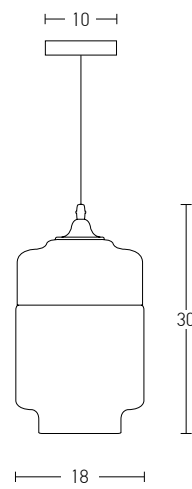

Bulb 1xE27
Power MAX 40W
Input 220-240V, 50/60Hz
Dimensions Ø: 18cm H: 30cm
Base Ø: 10cm H: 2cm
Material Glass
Special Feature 150cm Cable Adjustable
Color Black Matt - Champagne / **Code 1517**