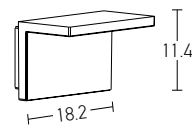

Power 13W
Input 220-240V, 50/60Hz
Color Temperature 3000K
Lumen 1170Lm
Cri 80
IP 54
Dimensions L: 13.2cm W: 18.2cm H: 11.4cm
Material Aluminium - PC Diffuser
Color Graphite - Wood / **Code E224**