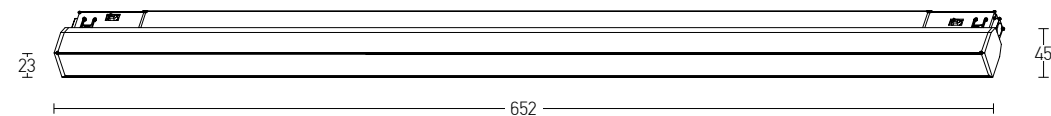

Power 20W
Input 48V
Color Temperature 3000K
Lumen 2200Lm
Cri 80
Dimensions L: 652mm W: 23mm H: 45mm
Beam Angle 120°
DALI Dimmable ☉
Material Aluminium - PC Diffuser
Special Feature 4 Pole
Color Sandy Black / **Code 2089**
OSRAM

Power 20W
Input 48V
Color Temperature 3000K
Lumen 2200Lm
Cri 80
Dimensions L: 652mm W: 23mm H: 45mm
Beam Angle 120°
Not Dimmable ☒
Material Aluminium - PC Diffuser
Special Feature 4 Pole
Color Sandy Black / **Code 2088**
OSRAM