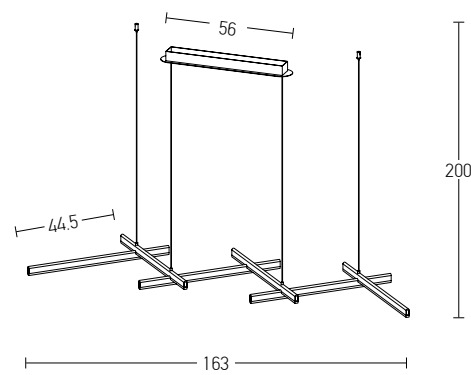

Power 48W
Input 220-240V, 50/60Hz
Color Temperature 3000K
Lumen 4800Lm
Cri 80
Dimensions Ø: 102cm H: 200cm
Base Ø: 22cm H: 4.1cm
Dimmable Triac
Material Metal - Aluminium - Acrylic
Special Feature 200cm Cable Adjustable
Profile 1x3cm
Color Black Matt / **Code 1947**

Power 85W
Input 220-240V, 50/60Hz
Color Temperature 3000K
Lumen 8500Lm
Cri 80
Dimensions L: 163cm W: 44.5cm H: 200cm
Base L: 56cm W: 5cm H: 4cm
Dimmable Triac
Material Metal - Aluminium - Acrylic
Special Feature 200cm Cable Adjustable
Color Black Matt / **Code 1948**