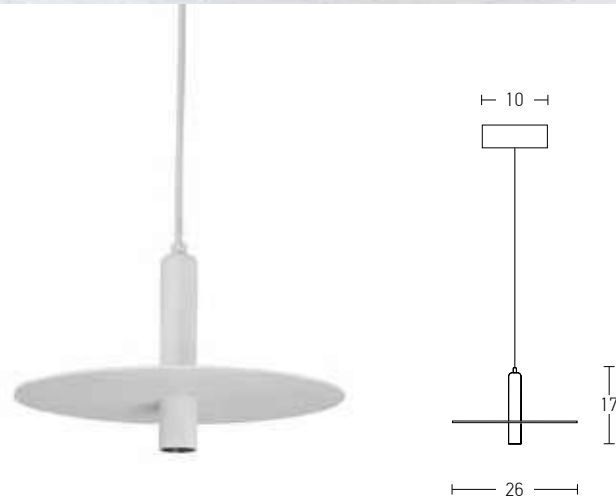

Power 7W
Input 220-240V, 50/60Hz
Color Temperature 3000K
Lumen 840Lm
Cri 80
Dimensions Ø: 26cm H: 17cm
Base Ø: 10cm H: 3.5cm
Non Dimmable ☒
Material Metal - Aluminium
Special Feature 150cm Cable Adjustable
Color Sandy Black / **Code 18139-B**
Sandy White / **Code 18139-W**