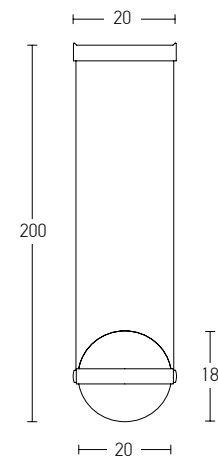

Power 8W
Input 220-240V, 50/60Hz
Color Temperature 3000K
Lumen 560Lm
Cri 80
Dimensions Ø: 20cm H: 200cm
Base Ø: 20cm H: 4cm
Non Dimmable ☒
Material Metal - Acrylic
Special Feature 180cm Cable Adjustable
Color White Matt / **Code 20163**
Color Grey / **Code 20164**

Power 5.6W
Input 220-240V, 50/60Hz
Color Temperature 3000K
Lumen 400Lm
Cri 80
Dimensions Ø: 14cm H: 200cm
Base Ø: 14cm H: 4cm
Non Dimmable ☒
Material Metal - Acrylic
Special Feature 180cm Cable Adjustable
Color White Matt / **Code 20165**
Color Grey / **Code 20166**