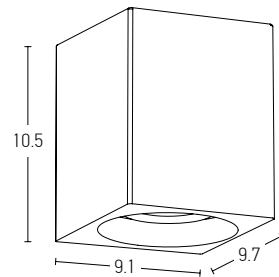

Power 4W
Input 220-240V, 50/60Hz
Color Temperature 3000K
Lumen 380Lm
Cri 80
IP 65
Dimensions L: 9.7cm W: 9.1cm H: 10.5cm
Dimmable Triac ☐
Material Concrete - Aluminium
Color Natural Concrete / **Code E253**