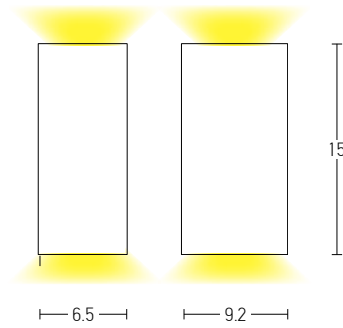

Bulb 2xGU10
Power MAX 35W
Input 220-240V, 50/60Hz
IP 54
Dimensions L: 9.2cm W: 6.5cm H: 15cm
Material Aluminium - Glass Diffuser
Color Graphite / **Code E124**