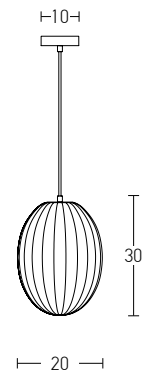

Bulb 1xE27  
 Power MAX 40W  
 Input 220-240V, 50/60Hz  
 Dimensions Ø: 25cm H: 42cm  
 Base Ø: 10cm H: 2cm  
 Material Metal - Glass  
 Special Feature 200cm Cable Adjustable  
 Color Gold Matt - Champagne / **Code 20127**