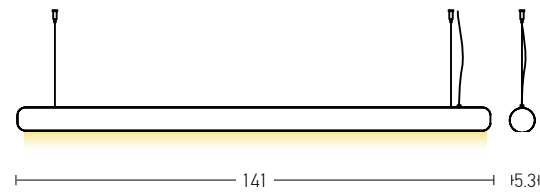

Power 45W
Input 220-240V, 50/60Hz
Color Temperature 3000K
Lumen 6300Lm
Cri 80
Dimensions Ø: 5.3cm L: 141cm
Base Ø: 8cm H: 2cm
Non Dimmable ☒
Material Aluminium - PC Diffuser
Special Feature 200cm Cable Adjustable
Optional Dimming DALI

Color Old Steel / **Code 19210-OS**
Color Sandy Black / **Code 19210-B**
Color Sandy White / **Code 19210-W**