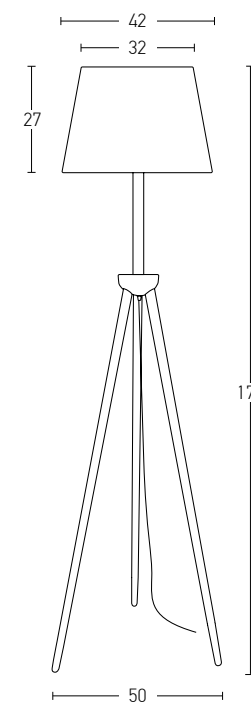

Bulb 1xE27
Power MAX 40W
Input 220-240V, 50/60Hz
Dimensions Ø: 50cm H: 176cm
Material Wood - Fabric Shade
Special Feature 130cm Cable Available
Shade Ø: 42cm H: 27cm
Color Natural Wood - Beige Shade / **Code 16180**