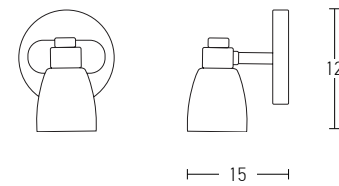

Bulb 1xGU10
Power MAX 40W
Input 220-240V, 50/60Hz
Dimensions Ø: 10cm L: 15cm H: 12cm
Base Ø: 10cm H: 2cm
Material Metal - Aluminium
Color Nickel Matt - Chrome / **Code 16191**