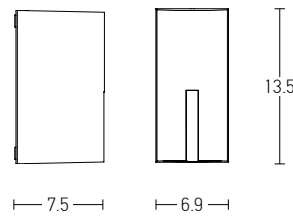

Power 2x8W  
 Input 220-240V, 50/60Hz  
 Color Temperature 3000K  
 Lumen 1280Lm  
 Cri 80  
 IP 54  
 Dimensions L: 8.1cm W: 6cm H: 24cm  
 Material Alumunium - Tempered Glass  
 Color Graphite / **Code E176**