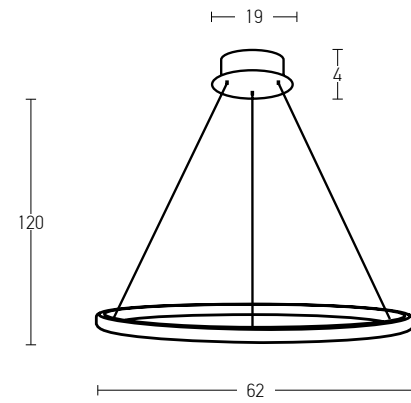

Power 20W
Input 220-240V, 50/60Hz
Color Temperature 3000K
Lumen 1000Lm
Cri 80
Dimensions Ø: 62cm H: 120cm
Base Ø: 19cm H: 4cm
Not Dimmable ☒
Material Aluminium - Steel / Crystal Diffuser
Special Feature 120cm Cable Adjustable
Color Black / **Code Z 63054-A**