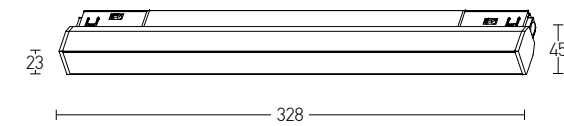

EASY CHANGES

SMOOTH SNAP MOUNTING

Power 12W  
 Input 48V  
 Color Temperature 3000K  
 Lumen 1320Lm  
 Cri 80  
 Dimensions L: 328mm W: 23mm H: 45mm  
 Beam Angle 120°  
 DALI Dimmable ☉  
 Material Aluminium - PC Diffuser  
 Color Sandy Black / **Code 2087**  
**OSRAM**