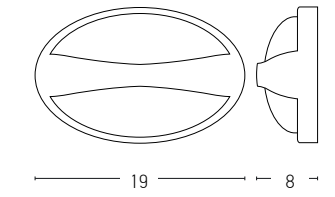

Power 6W
Input 220-240V, 50/60Hz
Color Temperature 3000K
Lumen 480Lm
Cri 80
IP 54
Dimensions L: 8cm W: 19cm H: 12cm
Material Aluminium - PC Diffuser
Color Graphite / **Code E141**