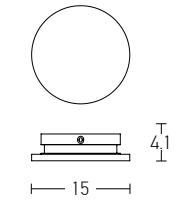

Bulb 1xE27
Power MAX 40W
Input 220-240V , 50/60Hz
Dimensions L: 16.6cm W:38.7cm H: 10.9cm
Material Gypsum - Glass
Color Pure White / **Code 20273**

Bulb 1xE14
Power MAX 40W
Input 220-240V , 50/60Hz
Dimensions L: 11cm W: 22cm H: 8.5cm
Material Gypsum
Color Pure White / **Code 20274**

Power 9.2W
Input 220-240V , 50/60Hz
Color Temperature 3000K
Lumen 460Lm
Cri 80
Dimensions Ø: 25cm L: 5.5cm
Material Gypsum
Color Pure White / **Code 20272**

Power 7.5W
Input 220-240V , 50/60Hz
Color Temperature 3000K
Lumen 375Lm
Cri 80
Dimensions Ø: 15cm L: 4.1cm
Material Gypsum
Color Pure White / **Code 20271**