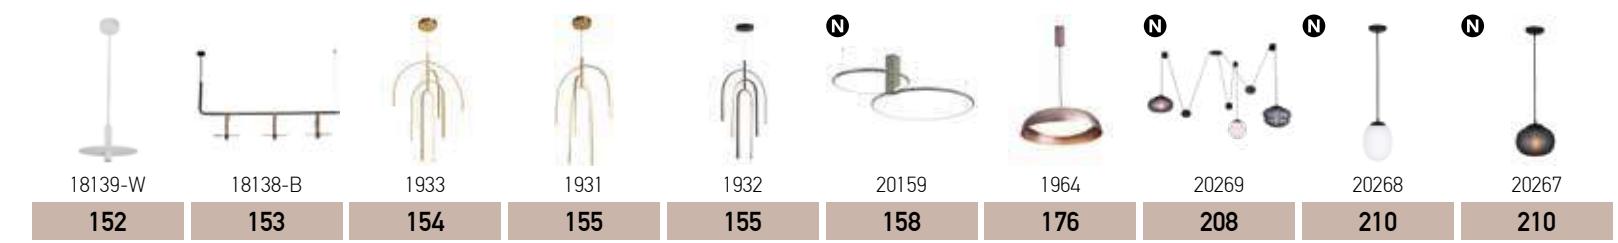

Pendant Lighting