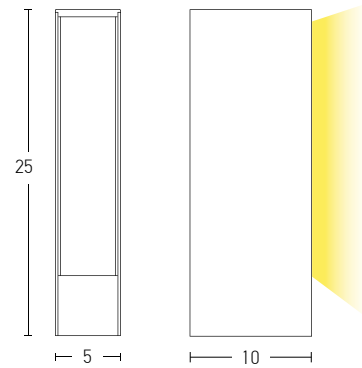

Power 6W
Input 220-240V, 50/60Hz
Color Temperature 3000K
Lumen 480Lm
Cri 80
IP 65
Dimensions L: 5cm W: 10cm H: 25
Material Aluminium - Pc Diffuser
Color Graphite / **Code E255**
Color Rusty Brown / **Code E256**