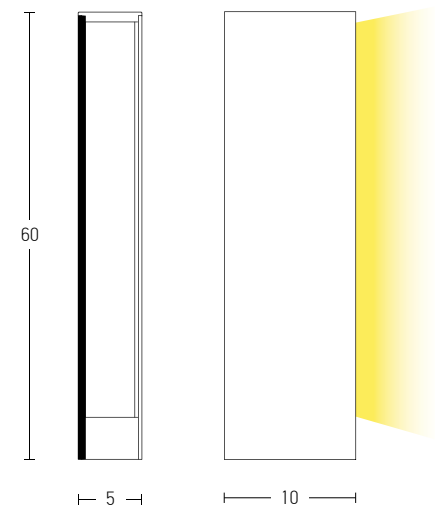

Power 12W
Input 220-240V, 50/60Hz
Color Temperature 3000K
Lumen 960Lm
Cri 80
IP 65
Dimensions L: 5cm W: 10cm H: 60
Material Aluminium - Pc Diffuser
Color Graphite / **Code E259**
Color Rusty Brown / **Code E260**