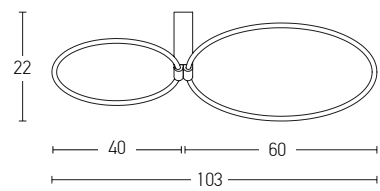

Power	60W
Input	220-240V, 50/60Hz
Color Temperature	3000K
Lumen	4800Lm
Cri	80
Dimensions	L: 103cm W: 60cm H: 22cm
Base	L: 6cm W: 6cm H: 22cm
Non Dimmable	☒
Material	Metal - Aluminium - Silicon
Special Feature	Profile Ø: 1.5cm
Color	Grey / Code 20159