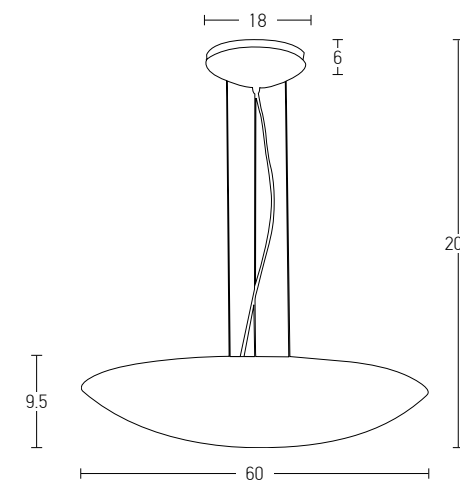

Power 43W
Input 220-240V, 50/60Hz
Color Temperature 3000K
Lumen 2360Lm
Cri 80
Dimensions Ø: 60cm H: 9.5cm
Base Ø: 18cm H: 6cm
Dimmable Triac ☐
Material Metal - Aluminium
Special Feature 200cm Cable Adjustable
Color White Matt / **Code 1977**