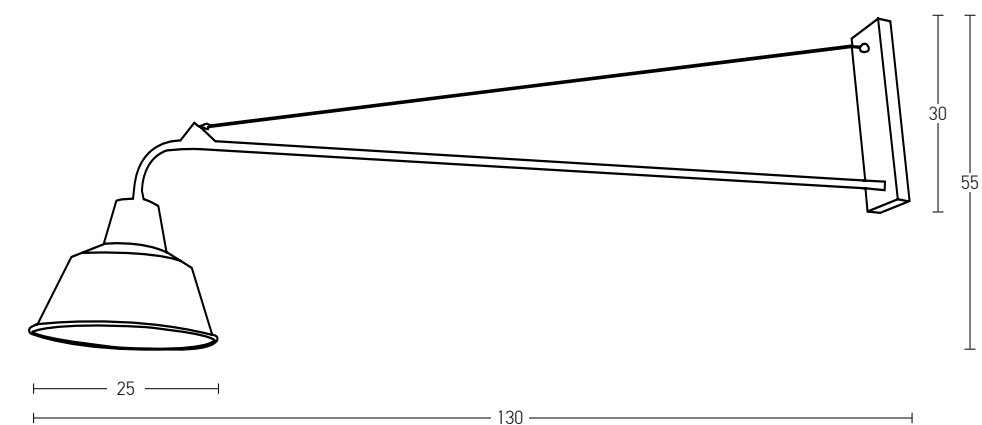

Bulb 1xE27
Power MAX 40W
Input 220-240V, 50/60Hz
Dimensions L: 130cm W: 25cm H: 55cm
Base L: 2.7cm W: 8cm H: 30cm
Material Metal
Special Feature Shade Ø: 25cm
Color Black Matt / **Code 19231**