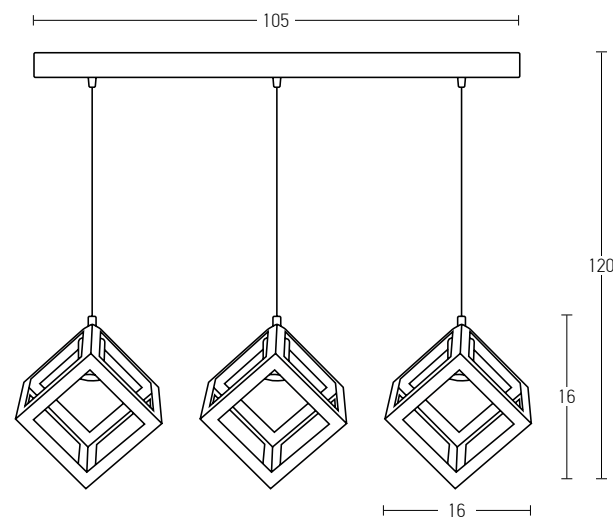

Bulb 3xE27
Power MAX 40W
Input 220-240V, 50/60Hz
Dimensions L: 105cm W: 16cm H: 120cm
Base L: 105cm W: 6.5cm H: 2.7cm
Material Metal
Special Feature 100cm Cable Adjustable
Color Black Matt / **Code 1681**