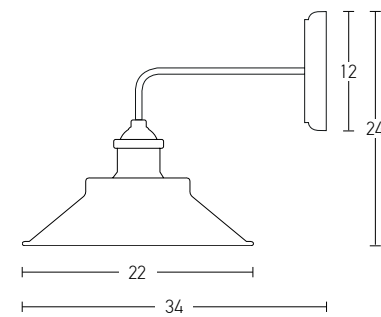

Bulb 1xE27  
Power MAX 40W  
Input 220-240V, 50/60Hz  
Dimensions L: 35cm W: 29cm H: 28cm  
Base Ø: 10cm H: 2cm  
Material Metal  
Color Black Matt / **Code 1677**

Indoor Lighting

Bulb 1xE27  
Power MAX 40W  
Input 220-240V, 50/60Hz  
Dimensions Ø: 22cm H: 14cm  
Base Ø: 12cm H: 2cm  
Material Metal  
Special Feature 150cm Cable Adjustable  
Color Black Matt - Bronze / **Code 1464** 