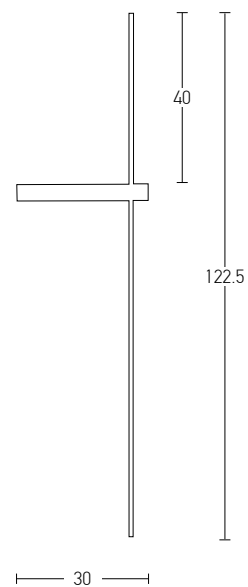

Power 12W
Input 220-240V, 50/60Hz
Color Temperature 3000K
Lumen 960Lm
Cri 80
Dimensions L: 6.3cm W: 30cm H: 122.5cm
Base L: 5cm W: 30cm H: 4cm
Non Dimmable ☒
Material Aluminium - Diffuser
Special Feature Optional Dimming PhaseCut
Color Sandy Black / **Code 19117**