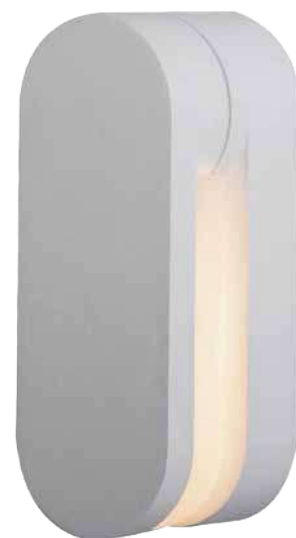

Power 9W
Input 220-240V, 50/60Hz
Color Temperature 3000K
Lumen 810Lm
Cri 80
IP 65
Dimensions L: 7.8cm W: 7cm H: 18.8cm
Material Aluminium - PC Diffuser
Special Feature Movable
Color Sandy White / **Code E198**