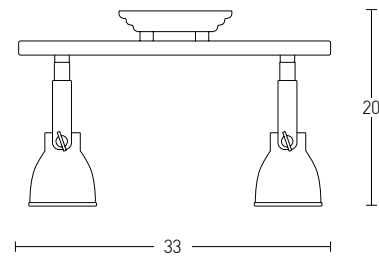

Bulb 2xGU10
Power MAX 40W
Input 220-240V, 50/60Hz
Dimensions L: 33cm W: 12cm H: 20cm
Base Ø: 12cm H: 3cm
Material Metal
Color Dark Brown / **Code 17140**