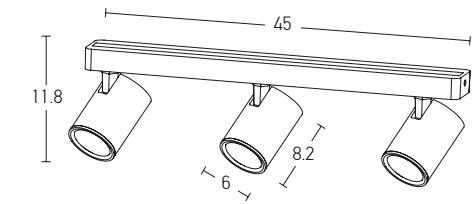

Bulb 3xGU10
Power MAX 35W
Input 220-240V, 50/60Hz
Dimensions L: 45cm W: 6cm H: 11.8cm
Base L: 45cm W: 6cm H: 3cm
Material Metal - Aluminium
Special Feature Cylinder Ø: 6cm L: 8.2cm
Color Black Matt - Brushed Brass / **Code S107**
Color Black Matt / **Code S106**