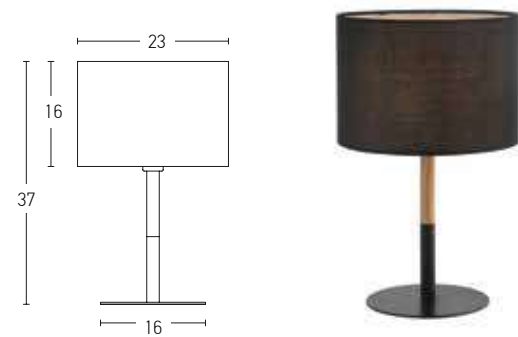

Bulb 1xE14  
 Power MAX 40W  
 Dimensions H: 37cm  
 Base Ø: 16cm H: 0.5cm  
 Material Metal - Wood - Fabric Shade  
 Special Feature 120cm Cable Available  
 Shade Ø: 23cm H: 16cm  
 Color Black Matt / **Code 20214**  
 Color White Matt / **Code 20215**