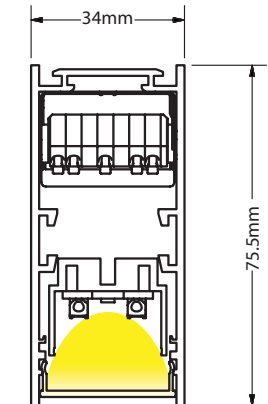

In the following Electrical Table, you may find Watt and Lumen Output.

High Efficiency (HE) 200Lm/W - 3357Lm/m. High Output (HO) 188Lm/W - 5640Lm/m accordingly to the length of our LED profile

Set HO		Lumen		Set HE		Lumen	
Length (cm)	Watt	3000K	4000K	Length (cm)	Watt	3000K	4000K
58	18	2565	2700	58	10	1577	1660
86	27	3848	4050	86	15	2366	2490
114	36	5130	5400	114	20	3154	3320
142	45	6413	6750	142	25	3943	4150
170	54	7695	8100	170	30	4731	4980
198	63	8978	9450	198	35	5520	5810
226	72	10260	10800	226	40	6308	6640
254	81	11543	12150	254	45	7097	7470
282	90	12825	13500	282	50	7885	8300
310	99	14108	14850	310	55	8674	9130
338	108	15390	16200	338	60	9462	9960