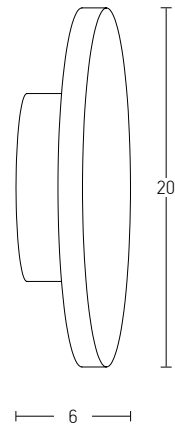

Power 10W
Input 220-240V, 50/60Hz
Color Temperature 3000K
Lumen 700Lm
Cri 80
Dimensions Ø: 20cm W: 6cm
Non Dimmable ☒
Material Metal - Mosaic - Acrylic
Color Grey / **Code 1942**
Color Pink / **Code 1943**
Color White / **Code 1941**
Color Blue / **Code 1944**