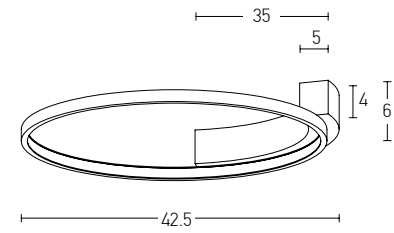

Indoor Led Lighting

Power 25W
Input 220-240V, 50/60Hz
Color Temperature 3000K
Lumen 2000Lm
Cri 80
Dimensions Ø: 42.5cm H: 6cm
Base L: 35cm W: 5cm H: 4cm
Non Dimmable ☒
Material Metal - Aluminium - Silicon
Color Sandy Black / **Code 2074**
Color Sandy White / **Code 2075**