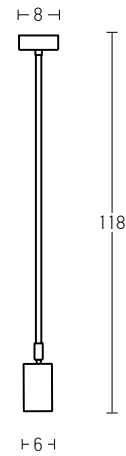

Bulb 1xGU10
Power MAX 25W
Input 220-240V, 50/60Hz
Dimensions Ø: 6cm H: 118cm
Base Ø: 8cm H: 2cm
Material Metal
Color Copper Rusty / **Code 17106**