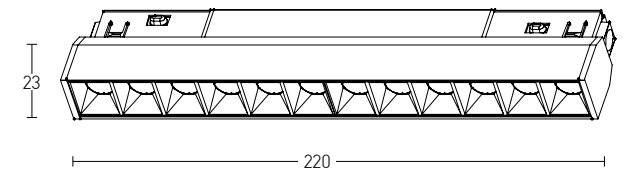

Power 8W
Input 48V
Color Temperature 3000K
Lumen 1020Lm
Cri 80
Dimensions L: 220mm W: 23mm H: 45mm
Beam Angle 30°
DALI Dimmable ☉
Material Aluminium - Acrylic
Color Sandy Black / **Code 2091**
OSRAM

Power 8W
Input 48V
Color Temperature 3000K
Lumen 1020Lm
Cri 80
Dimensions L: 220mm W: 23mm H: 45mm
Beam Angle 30°
Non Dimmable ☒
Material Aluminium - Acrylic
Color Sandy Black / **Code 2090**
OSRAM