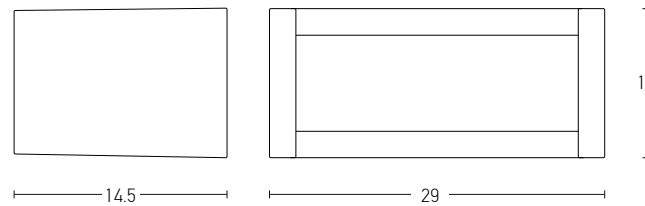

Power 8W  
 Input 220-240V, 50/60Hz  
 Color Temperature 3000K  
 Lumen 720Lm  
 Cri 80  
 IP 54  
 Dimensions Ø: 13cm W: 16cm H: 17.3cm  
 Material Aluminium - Opal Avrylic  
 Color Graphite / **Code E173**