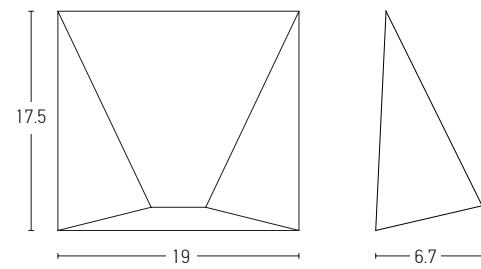

Power 7W
Input 220-240V, 50/60Hz
Color Temperature 3000K
Lumen 560Lm
Cri 80
IP 44
Dimensions L: 6.7cm W: 19cm H: 17.5cm
Material Metal - Diffuser
Color Graphite / **Code E243**