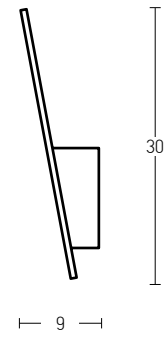

Power 6W
Input 220-240V, 50/60Hz
Color Temperature 3000K
Lumen 420Lm
Cri 80
Dimensions L: 9cm W: 9cm H: 30cm
Non Dimmable ☒
Material Metal
Color White Matt / **Code 16155**