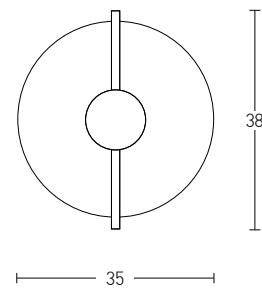

Power 13W
Input 220-240V, 50/60Hz
Color Temperature 3000K
Lumen 1300Lm
Cri 80
Dimensions Ø: 35cm H: 38cm L: 11.7cm
Non Dimmable ☒
Material Metal - Aluminium
Special Feature Optional Dimming PhaseCut
Color Sandy Black - White Matt / **Code 1910**