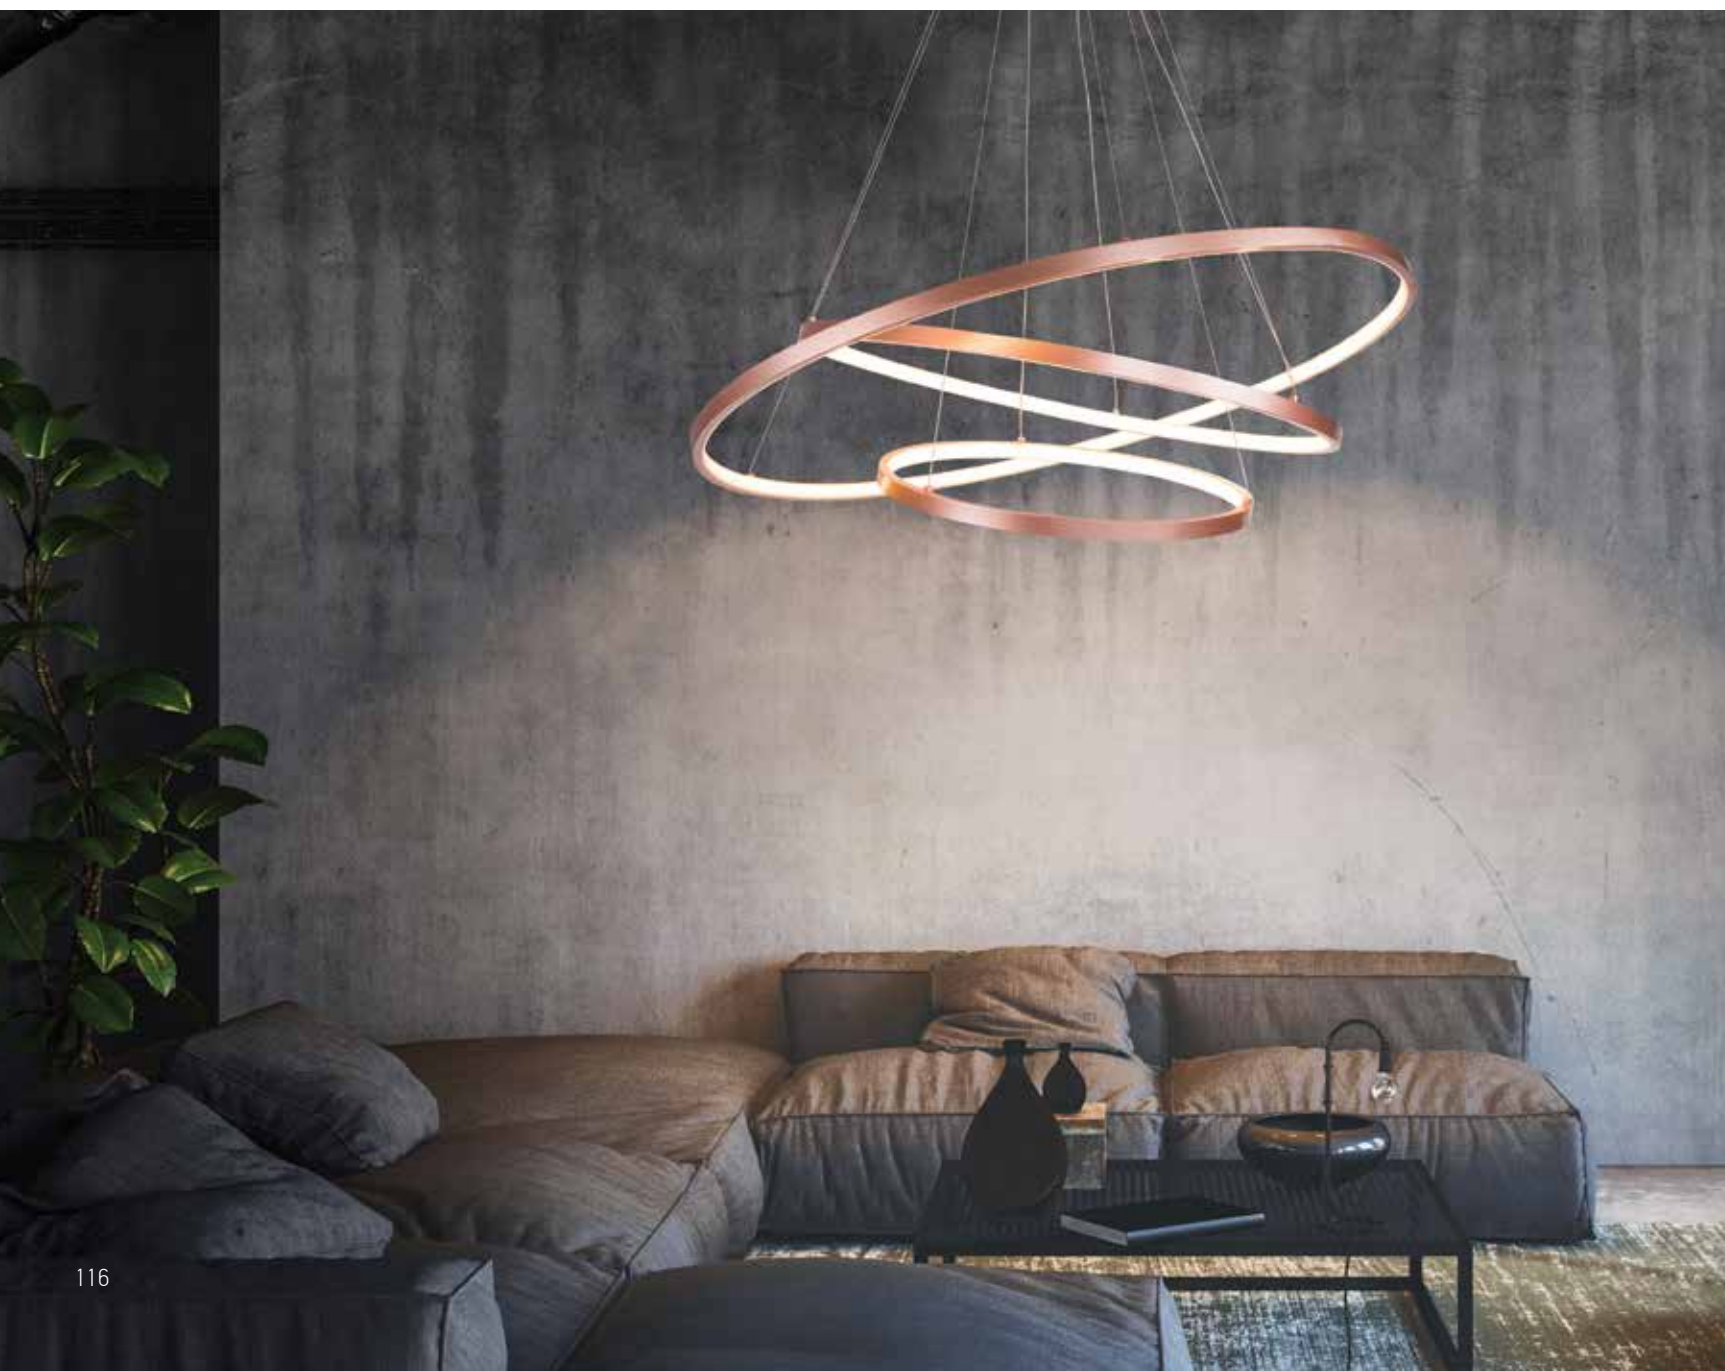

Power 135W  
 Input 220-240V, 50/60Hz  
 Color Temperature 3000K  
 Lumen 9450Lm  
 Cri 80  
 Dimensions Ø: 40cm / Ø: 60cm / Ø: 80cm H: 2.4cm  
 Base Ø: 24cm H: 5cm  
 Dimmable Triac   
 Material Aluminium - Acrylic  
 Special Feature 150cm Cable Adjustable . Profile 2.4x1.5cm  
 Color Copper / **Code 180031-D**