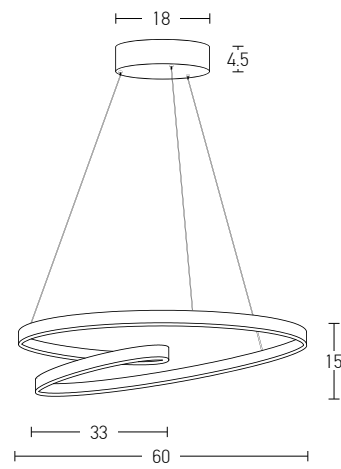

Power 52W
Input 220-240V, 50/60Hz
Color Temperature 3000K
Lumen 4950Lm
Cri 80
Dimensions Ø: 60cm / Ø: 33cm H: 15cm
Base Ø: 18cm H: 4.5cm
Non Dimmable ☒
Material Aluminium - Silicon
Special Feature 120cm Cable Adjustable
Color White Matt / **Code 180055**