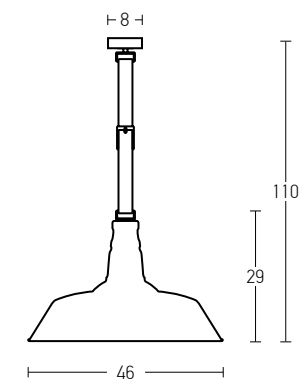

Bulb 1xE27
Power MAX 40W
Input 220-240V, 50/60Hz
Dimensions Ø: 46cm H: 29cm H: 110cm
Base Ø: 8cm H: 2cm
Material Metal - Leather
Special Feature 100cm Cable Adjustable
Color Old Steel / **Code 16132**