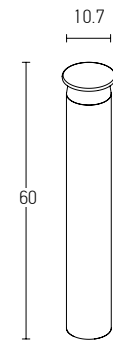

Power 9W
Input 220-240V, 50/60Hz
Color Temperature 3000K
Lumen 720Lm
Cri 80
IP 65
Dimensions Ø: 10.7 H: 60cm
Material Aluminium - Opal PC Diffuser
Color Dark Brown / **Code E264**