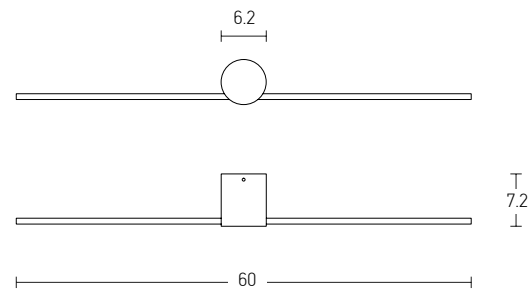

Power 9W
Input 220-240V, 50/60Hz
Color Temperature 3000K
Lumen 720Lm
Cri 80
Dimensions L: 7.2cm W: 60cm H: 6.2cm
Base Ø: 6.2cm L: 7.2cm
Non Dimmable ☒
Material Aluminium
Special Feature IP 44
Profile Ø: 0.8cm
Color Sandy Black / **Code 20145**

Power 13W
Input 220-240V, 50/60Hz
Color Temperature 3000K
Lumen 1040Lm
Cri 80
Dimensions L: 7.2cm W: 90cm H: 6.2cm
Base Ø: 6.2cm L: 7.2cm
Non Dimmable ☒
Material Aluminium
Special Feature IP 44
Profile Ø: 0.8cm
Color Sandy Black / **Code 20146**