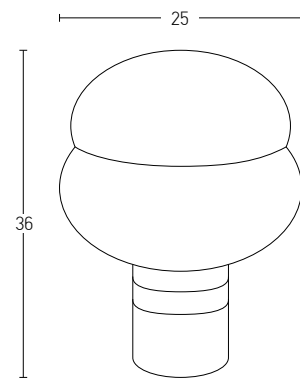

Bulb 1xE27  
Power MAX 40W  
Input 220-240V, 50/60Hz  
Dimensions L: 14cm W: 27cm H: 15cm  
Material Metal  
Color White Matt / **Code 16158**

Bulb 3xE27  
 Power MAX 20W  
 Input 220-240V, 50/60Hz  
 Base Ø: 15cm H: 3cm  
 Material Metal - Glass  
 Special Feature 120cm Cable Adjustable  
 Opal Glass Ø: 20cm H: 25cm  
 Glass Ø: 25cm H: 20cm  
 Glass Ø: 25cm H: 20cm  
 Color Black Matt / **Code 20269**