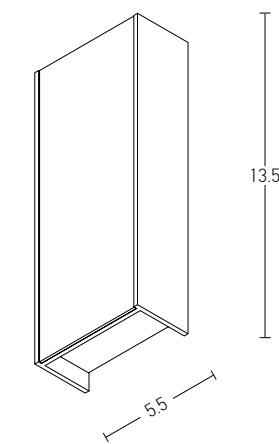

Power 2x3W
Input 220-240V, 50/60Hz
Color Temperature 3000K
Lumen 660Lm
Cri 80
Dimensions L: 2.7cm W: 5.5cm H: 13.5cm
Non Dimmable ☒
Material Aluminium - Diffuser
Color Sandy White - Black / **Code 1923**