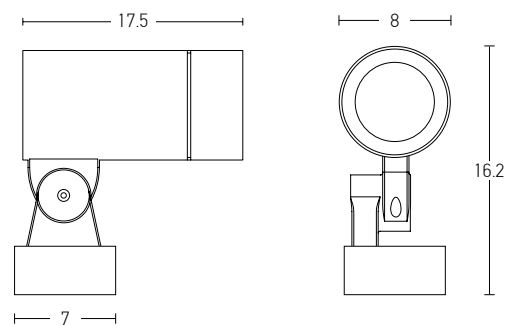

Power 15W
Input 220-240V, 50/60Hz
Color Temperature 3000K
Lumen 1200Lm
Cri 80
IP 65
Dimensions Ø: 8cm L: 16.2cm
Base Ø: 7cm
Optic 32°
Material Aluminium - Tempered Glass
Color Graphite / **Code E235**