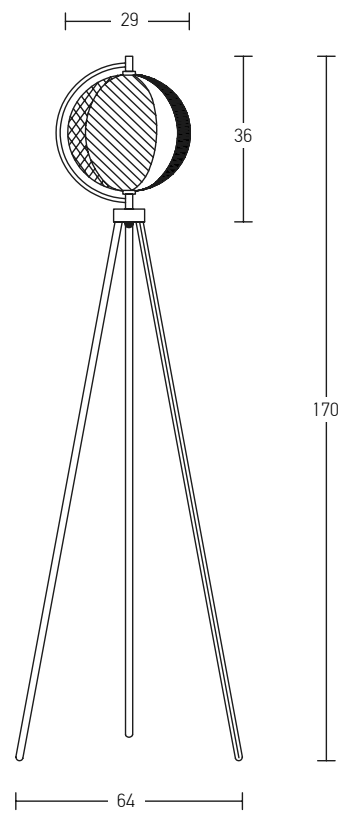

Bulb 1xE27
Power MAX 15W
Input 220-240V, 50/60Hz
Dimensions Ø: 29cm H: 33cm
Base Ø: 12cm H: 2.5cm
Material Metal - Acrylic
Special Feature 200cm Cable Adjustable
Color Black Matt / **Code 2037**