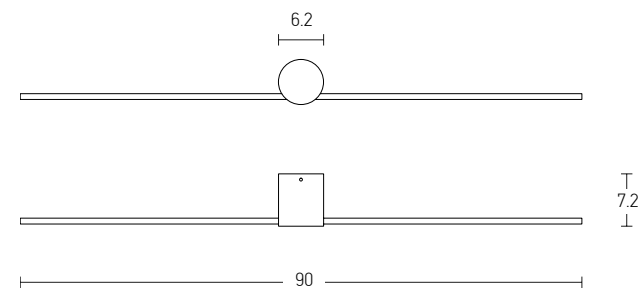

Power 9W
Input 220-240V, 50/60Hz
Color Temperature 3000K
Lumen 720Lm
Cri 80
Dimensions L: 7.2cm W: 60cm H: 6.2cm
Base Ø: 6.2cm L: 7.2cm
Non Dimmable ☒
Material Aluminium
Special Feature IP 44
Profile Ø: 0.8cm
Color Sandy Black / **Code 20145**

Power 13W
Input 220-240V, 50/60Hz
Color Temperature 3000K
Lumen 1040Lm
Cri 80
Dimensions L: 7.2cm W: 90cm H: 6.2cm
Base Ø: 6.2cm L: 7.2cm
Non Dimmable ☒
Material Aluminium
Special Feature IP 44
Profile Ø: 0.8cm
Color Sandy Black / **Code 20146**