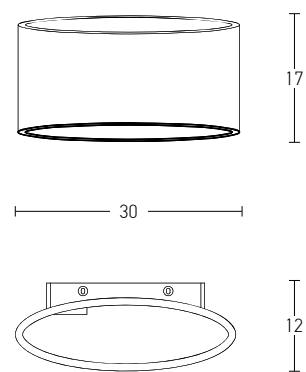

Bulb 1xG9
Power MAX 25W
Input 220-240V, 50/60Hz
Dimensions L: 13cm W: 13cm H: 15cm
Material Concrete
Color Concrete / **Code 180021**

Bulb 1xE27
Power MAX 40W
Input 220-240V, 50/60Hz
Dimensions L: 12cm W: 30cm H: 17cm
Material Concrete
Color Concrete / **Code 180020**