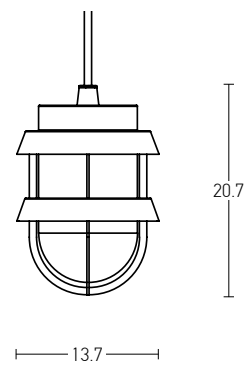

Bulb 1xE27
Power MAX 40W
Input 220-240V, 50/60Hz
IP 54
Dimensions Ø: 13.7cm H: 20.7cm
Material Aluminium - Glass
Special Feature 150cm Cable Adjustable
Color Brown / **Code E172**