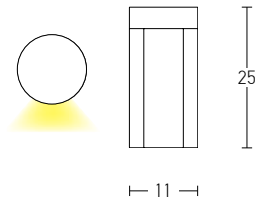

Power 12W
Input 220-240V, 50/60Hz
Color Temperature 3000K
Lumen 960Lm
Cri 80
IP 54
Dimensions Ø: 11cm H: 25cm
Material Aluminum
Color Graphite / **Code E133**