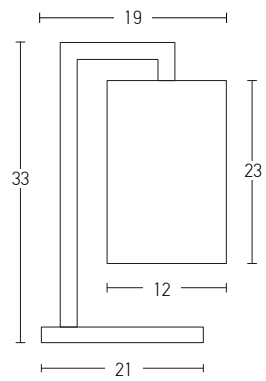

Bulb	1xE27
Power	MAX 40W
Input	220-240V, 50/60Hz
Dimensions	L: 23cm W: 14cm H: 33cm
Base	L: 21cm W: 14cm H: 2.5cm
Material	Metal - Mirror - Fabric Shade
Special Feature	120 Cable Available Shade L: 16cm W: 12cm H: 23cm
Color	Chrome Matt - Light Beige Shade / <b>Code H11-WH</b>