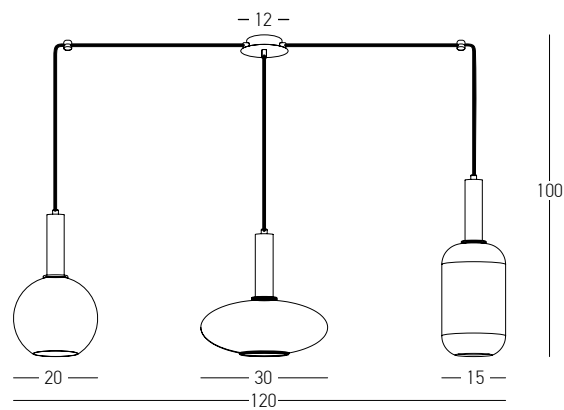

Bulb 3xE27
Power MAX 40W
Input 220-240V, 50/60Hz
Dimensions L: 120cm W: 30cm H: 100cm
Base Ø: 12cm H: 3cm
Glass Ø: 30cm H: 11cm
Ø: 20cm H: 18cm
Ø: 15cm H: 28cm
Material Metal - Opal Glass
Special Feature 150cm Fabric Cable Adjustable
Color Sandy Black - Gold Matt / **Code 22151**

Bulb 3xE27
Power MAX 40W
Input 220-240V, 50/60Hz
Dimensions Ø: 60cm H: 140cm
Bases Ø: 12cm H: 3cm
Ø: 47cm H: 3cm
Glass Ø: 30cm H: 11cm
Ø: 20cm H: 18cm
Ø: 15cm H: 28cm
Material Metal - Opal Glass
Special Feature 150cm Fabric Cable Adjustable
Color Sandy Black - Gold Matt / **Code 22150**