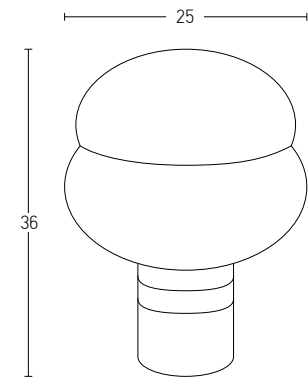

Bulb 1xE14 Led  
 Power MAX 8W  
 Input 220-240V, 50/60Hz  
 Dimensions L: 24cm W: 24cm H: 110cm  
 Base L: 24cm W: 24cm H: 3cm  
 Glass Ø: 8cm H: 18.5cm  
 Material Metal - Clear Glass - Frost White Glass  
 Special Feature 150cm Cable Available  
 Color Sandy Black - Antique Brass / **Code 22136**