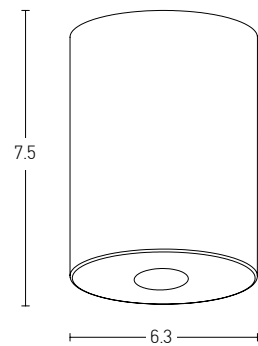

Bulb 1xGU10  
 Power MAX 7W  
 Input 220-240V, 50/60Hz  
 IP 54  
 Dimensions Ø: 6cm H: 10.5cm  
 Material Aluminium - Glass Diffuser  
 Color Sandy Black / **Code E219**  
 Color Sandy White / **Code E220**