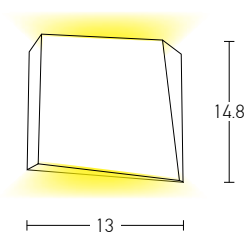

Power 2x3W
Input 220-240V, 50/60Hz
Color Temperatur 3000K
Lumen 540Lm
Cri 80
IP 54
Dimensions L: 11cm W: 13cm H: 14.8cm
Material Aluminium - PC Diffuser
Special Feature Up - Down Light
Color Graphite / **Code E114**