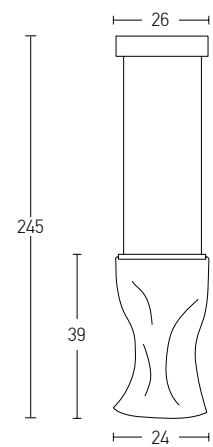

Power 7W
Input 220-240V, 50/60Hz
Color Temperature 3000K
Lumen 560Lm
Cri 80
Dimensions L: 24cm W: 7.5cm H: 39cm
Base L: 26cm W: 6cm H: 4.5cm
Non Dimmable ☒
Material Metal - Aluminium - Acrylic
Special Feature 210cm Cable Adjustable
Acrylic Thickness: 0.6cm
Color Black Matt / **Code 20181**