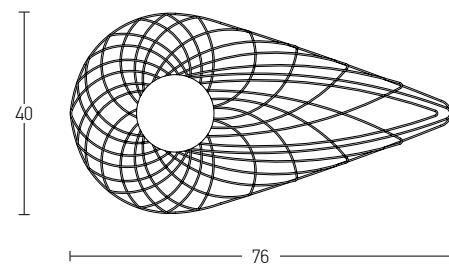

Power 10W
Input 220-240V, 50/60Hz
Color Temperature 3000K
Lumen 1000Lm
Cri 80
Dimensions L: 76cm W: 40cm H: 17cm
Base Ø: 10cm H: 2.5cm
Non Dimmable ☒
Material Metal - Diffuser
Special Feature 200cm Cable Adjustable
Optional Dimming PhaseCut
Color White Matt / **Code 1976**
Black Matt / **Code 1975**