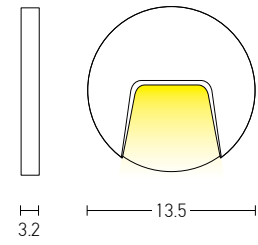

Power 3W  
 Input 220-240V, 50/60Hz  
 Color Temperature 3000K  
 Lumen 300Lm  
 Cri 80  
 IP 54  
 Dimensions Ø: 13.5cm L: 3.2cm  
 Material ABS  
 Color Graphite / **Code E183**  
 Color White / **Code E184**