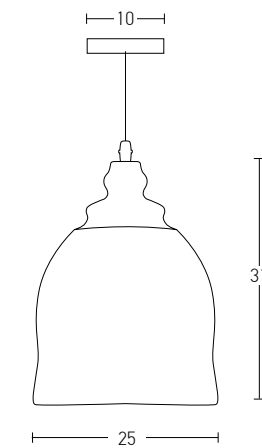

Bulb 1xE27
Power MAX 40W
Input 220-240V, 50/60Hz
Dimensions Ø: 25cm H: 31cm
Base Ø: 10cm H: 2cm
Material Metal
Special Feature 200cm Cable Adjustable
Color Black Matt / **Code 1505**