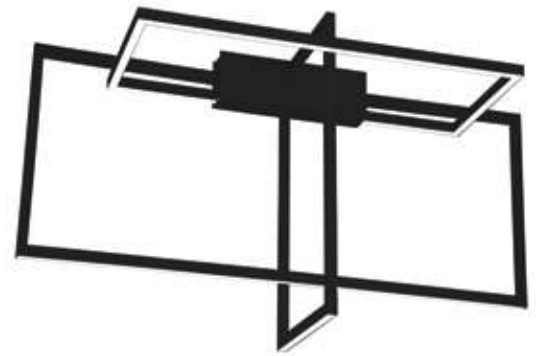

Power	60W
Input	220-240V, 50/60Hz
Color Temperature	3000K
Lumen	4800Lm
Cri	80
Dimensions	L: 93cm W: 31cm H: 53.5cm
Base	L: 28cm W: 5cm H: 9.2cm
Dimmable Triac	○
Material	Aluminium - Acrylic
Special Feature	Profile 2x1.5cm
Color	Sandy Black / Code 2079
Color	Sandy White / Code 2078
Color	Gold Matt / Code 2080