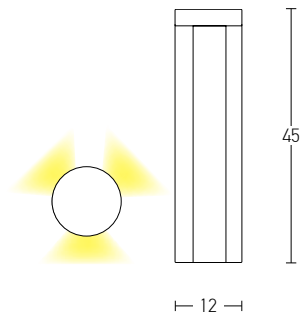

Power 12W
Input 220-240V, 50/60Hz
Color Temperature 3000K
Lumen 960Lm
Cri 80
IP 54
Dimensions Ø: 11cm H: 25cm
Material Aluminum
Color Graphite / **Code E133**

Power 3x5W
Input 220-240V, 50/60Hz
Color Temperature 3000K
Lumen 1200Lm
Cri 80
IP 54
Dimensions Ø: 12cm H: 45cm
Material Aluminum
Color Graphite / **Code E132**