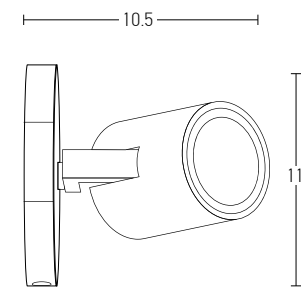

Bulb 1xGU10
Power MAX 50W
Input 220-240V, 50/60Hz
Dimensions L: 10.5cm W: 7cm H: 11cm
Base L: 2.5cm W: 7cm H: 11cm
Material Aluminium
Special Feature Cylinder Ø: 6cm H: 7cm
Color White Matt / **Code 180105**