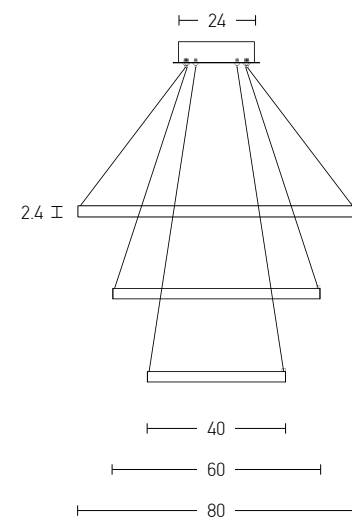

Power 75W
Input 220-240V, 50/60Hz
Color Temperature 3000K
Lumen 5250Lm
Cri 80
Dimensions Ø: 40cm / Ø: 60cm H: 2.4cm
Base Ø: 25cm H: 6.5cm
Non Dimmable ☒
Material Aluminium - Acrylic
Special Feature 150cm Cable Adjustable
Profile 2.4x1.5cm
Color White Matt / **Code 180032**

Power 135W
Input 220-240V, 50/60Hz
Color Temperature 3000K
Lumen 9450Lm
Cri 80
Dimensions Ø: 40cm / Ø: 60cm / Ø: 80cm H: 2.4cm
Base Ø: 24cm H: 5cm
Non Dimmable ☒
Material Aluminium - Acrylic
Special Feature 150cm Cable Adjustable
Profile 2.4x1.5cm
Color White Matt / **Code 180030**

Power 135W
Input 220-240V, 50/60Hz
Color Temperature 3000K
Lumen 9450Lm
Cri 80
Dimensions Ø: 40cm / Ø: 60cm / Ø: 80cm H: 2.4cm
Base Ø: 24cm H: 5cm
Dimmable Triac ☉
Material Aluminium - Acrylic
Special Feature 150cm Cable Adjustable
Profile 2.4x1.5cm
Color White Matt / **Code 180030-D**