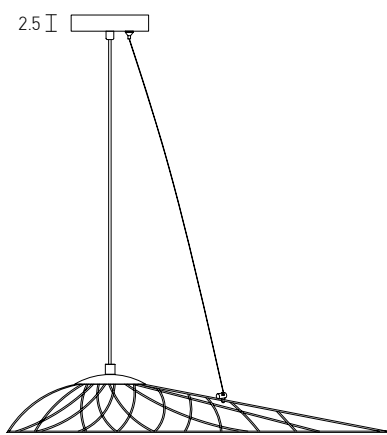

Power 10W
Input 220-240V, 50/60Hz
Color Temperature 3000K
Lumen 1000Lm
Cri 80
Dimensions L: 76cm W: 40cm H: 17cm
Base Ø: 10cm H: 2.5cm
Non Dimmable ☒
Material Metal - Diffuser
Special Feature 200cm Cable Adjustable
Optional Dimming PhaseCut
Color White Matt / **Code 1976**
Black Matt / **Code 1975**