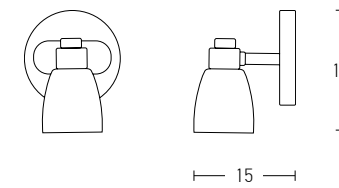

Bulb 1xGU10
Power MAX 50W
Input 220-240V, 50/60Hz
Dimensions L: 10.5cm W: 7cm H: 11cm
Base L: 2.5cm W: 7cm H: 11cm
Material Aluminium
Special Feature Cylinder Ø: 6cm H: 7cm
Color White Matt / **Code 180105**

Bulb 2xGU10
Power MAX 40W
Input 220-240V, 50/60Hz
Dimensions L: 33cm W: 12cm H: 20cm
Base Ø: 12cm H: 3cm
Material Metal
Color Dark Brown / **Code 17140**

Bulb 1xGU10
Power MAX 40W
Input 220-240V, 50/60Hz
Dimensions L: 13cm W: 7.5cm H: 12cm
Base L: 3cm W: 7.5cm H: 12cm
Material Aluminium
Special Feature Cylinder Ø: 6.5cm H: 7cm
Color Dark Grey / **Code 16185**

Bulb 1xGU10
Power MAX 40W
Input 220-240V, 50/60Hz
Dimensions Ø: 10cm L: 15cm H: 12cm
Base Ø: 10cm H: 2cm
Material Metal - Aluminium
Color Nickel Matt - Chrome / **Code 16191**

Bulb 4xGU10
Power MAX 40W
Input 220-240V, 50/60Hz
Dimensions L: 21cm W: 21cm H: 13cm
Base L: 21cm W: 21cm H: 3cm
Material Aluminium
Special Feature Cylinder Ø: 6.5cm H: 7cm
Color Dark Grey / **Code 16186**

Bulb 1xGU10
Power MAX 40W
Input 220-240V, 50/60Hz
Dimensions Ø: 8cm L: 17cm H: 8cm
Base Ø: 8cm H: 2.5cm
Material Metal - Aluminium
Color Black Matt - Chrome / **Code 16189**