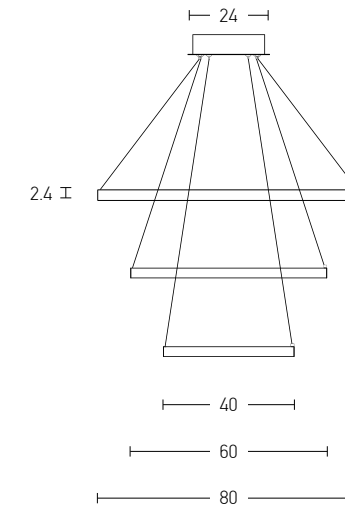

Power 135W
Input 220-240V, 50/60Hz
Color Temperature 3000K
Lumen 9450Lm
Cri 80
Dimensions Ø: 40cm / Ø: 60cm / Ø: 80cm H: 2.4cm
Base Ø: 24cm H: 5cm
Non Dimmable ☒
Material Aluminium - Acrylic
Special Feature 150cm Cable Adjustable , Profile 2.4x1.5cm
Color Copper / **Code 180031**

Power 135W
Input 220-240V, 50/60Hz
Color Temperature 3000K
Lumen 9450Lm
Cri 80
Dimensions Ø: 40cm / Ø: 60cm / Ø: 80cm H: 2.4cm
Base Ø: 24cm H: 5cm
Dimmable Triac ☐
Material Aluminium - Acrylic
Special Feature 150cm Cable Adjustable , Profile 2.4x1.5cm
Color Copper / **Code 180031-D**