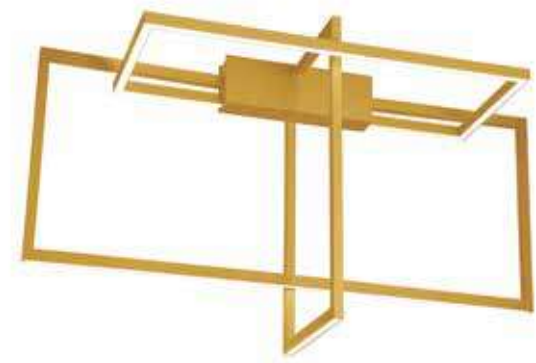

Power	60W
Input	220-240V, 50/60Hz
Color Temperature	3000K
Lumen	4800Lm
Cri	80
Dimensions	L: 93cm W: 31cm H: 53.5cm
Base	L: 28cm W: 5cm H: 9.2cm
Dimmable Triac	○
Material	Aluminium - Acrylic
Special Feature	Profile 2x1.5cm
Color	Sandy Black / Code 2079
Color	Sandy White / Code 2078
Color	Gold Matt / Code 2080