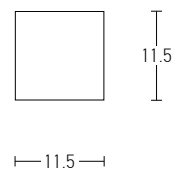

Bulb 1xG9
Power MAX 25W
Input 220-240V, 50/60Hz
Dimensions L: 11.5cm W: 11.5cm H: 11.5cm
Material Concrete
Color Concrete / **Code 180023**