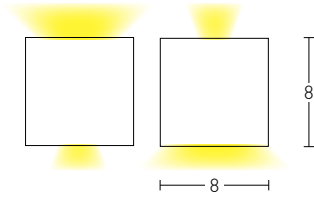

Power 2x3W
Input 220-240V, 50/60Hz
Color Temperature 3000K
Lumen 480Lm
Cri 80
IP 54
Dimensions L: 8.2cm W: 8cm H: 8cm
Material Aluminium - Tempered Glass
Special Feature Movable
Up & Down Light

Color Graphite / **Code E109**
Sandy White / **Code E159**