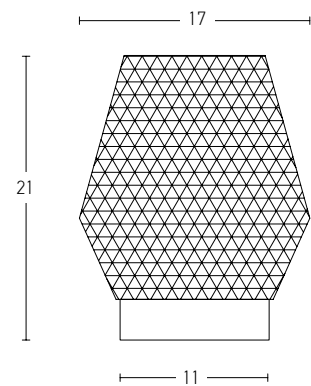

Bulb 1xE27
Power MAX 25W
Input 220-240V, 50/60Hz
Dimensions Ø: 17cm H: 21cm
Base Ø: 11cm H: 2.5cm
Material Metal - Glass
Special Feature 150cm Cable Available
Color Transparent - Antique Brass / **Code 20251**