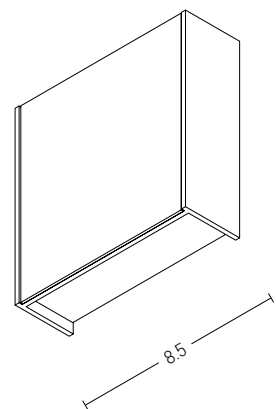

Power 3W
Input 220-240V, 50/60Hz
Color Temperature 3000K
Lumen 330Lm
Cri 80
Dimensions L: 2.7cm W: 8.5cm H: 13.5cm
Non Dimmable ☒
Material Aluminium - Diffuser
Color Sandy White - Black / **Code 1922**