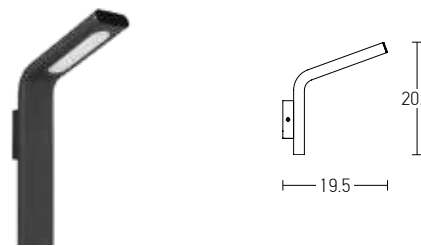

Power 10W
Input 220-240V, 50/60Hz
Color Temperature 3000K
Lumen 800Lm
Cri 80
IP 54
Dimensions L: 17cm W: 6cm H: 78cm
Base W: 10cm L: 10cm
Material Aluminum - PC Diffuser
Color Graphite / **Code E206**

Power 10W
Input 220-240V, 50/60Hz
Color Temperature 3000K
Lumen 800Lm
Cri 80
IP 54
Dimensions L: 19.5cm W: 6cm H: 20.7cm
Material Aluminum - PC Diffuser
Color Graphite / **Code E205**