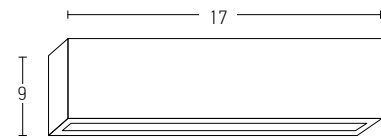

Power 4x2.5W  
Input 220-240V, 50/60Hz  
Color Temperature 3000K  
Lumen 1015Lm  
Cri 80  
IP 54  
Dimensions L: 17cm W: 5.5cm H: 9cm  
Optic 38°  
Material Aluminium - Tempered Glass  
Color Dark Grey / **Code E250**