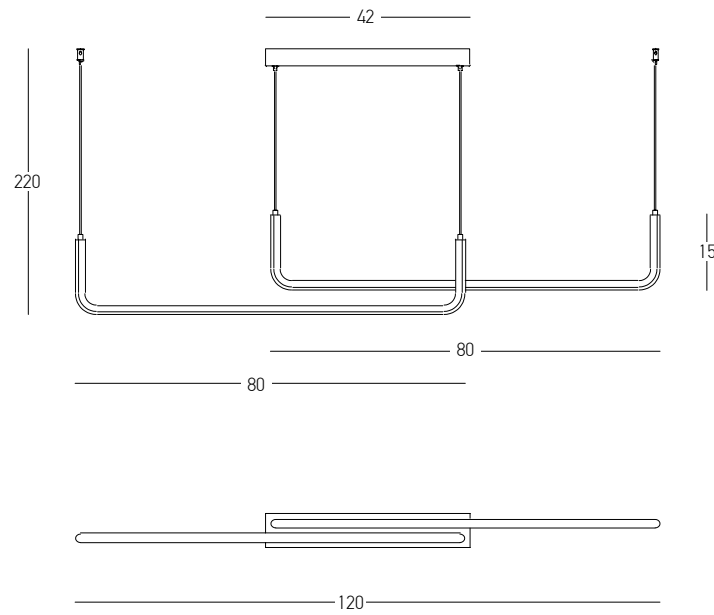

Power 40W  
 Input 220-240V, 50/60Hz  
 Color Temperature 3000K  
 Lumen 4500Lm  
 Cri 80  
 Dimensions L: 120cm W: 7cm H: 220cm  
 Base L: 42cm W: 7cm H: 3,5cm  
 Dimmable Triac   
 Material Metal - Aluminum - Silicon  
 Special Feature 200cm Cable Adjustable  
 Color Black Matt / **Code 22010**