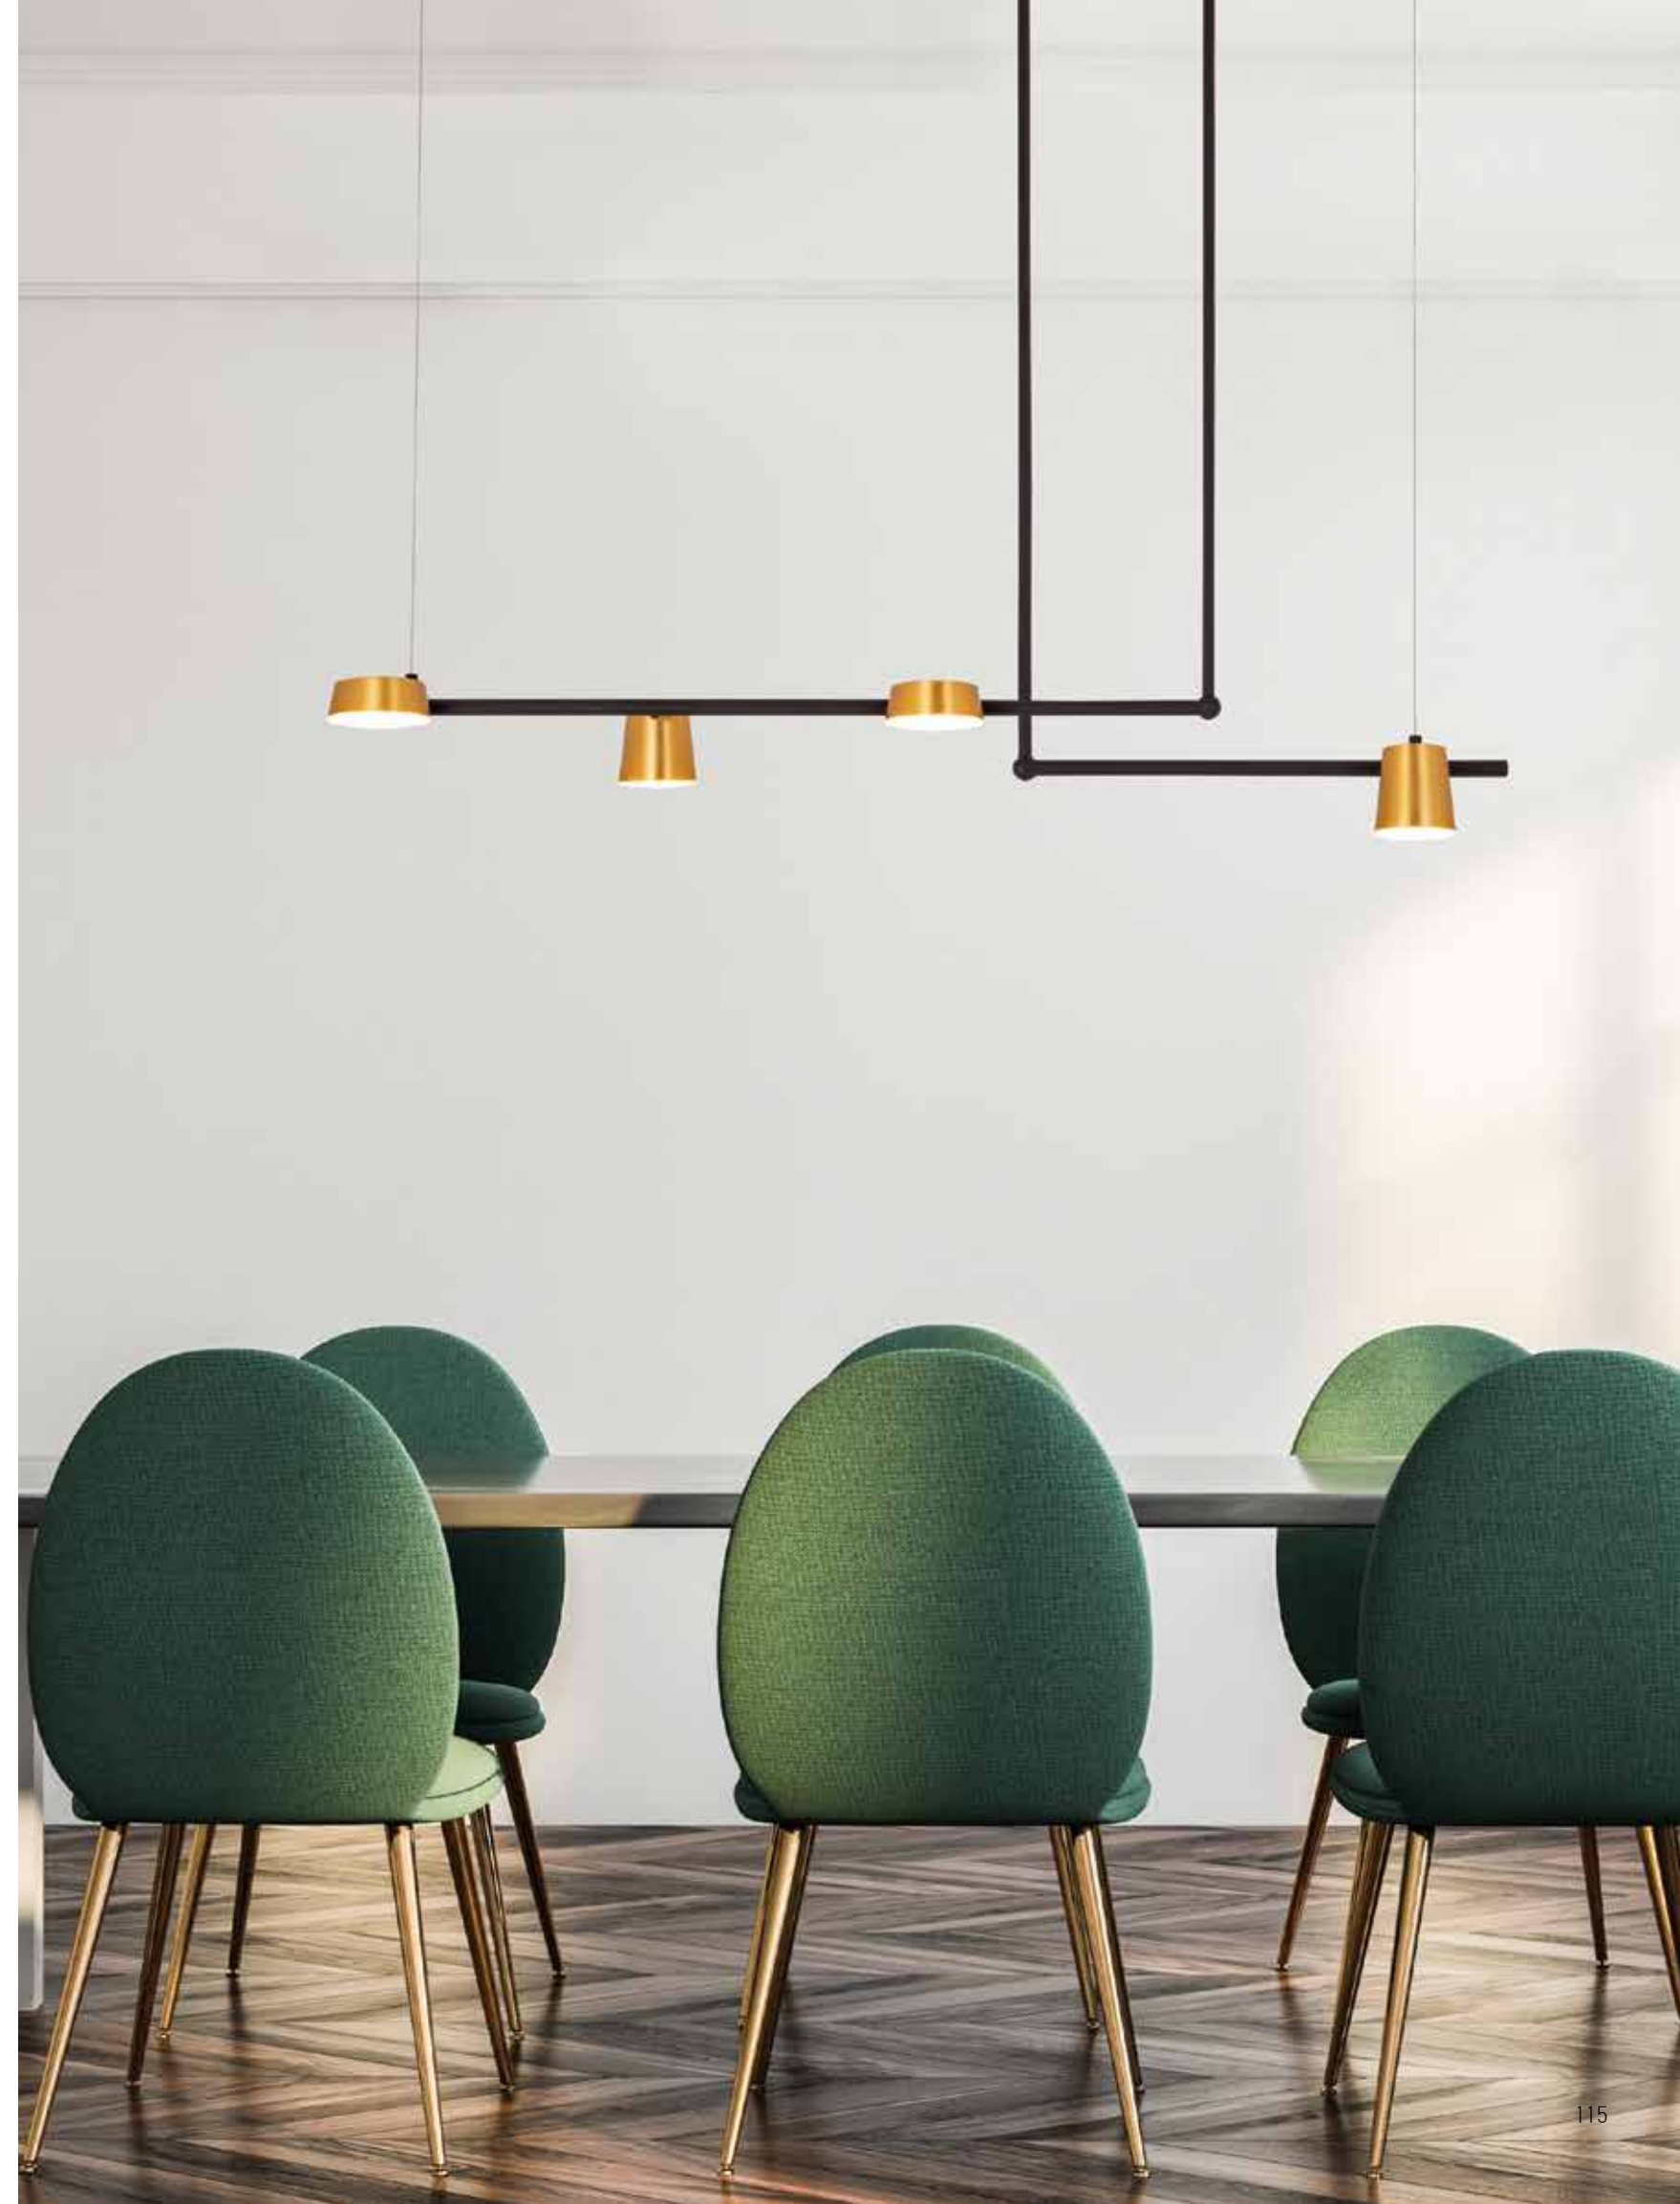

Power 7W
Input 220-240V, 50/60Hz
Color Temperature 3000K
Lumen 560Lm
Cri 80
Dimensions L: 47.5cm H: 102cm
Base Ø: 12.5cm H: 3.5cm
Non Dimmable ☒
Material Metal - Aluminium - Acrylic
Special Feature Spot Ø: 7.5cm H: 8cm
Color Sandy Black - Gold Matt / **Code 2033**
Gold Matt / **Code 2034**