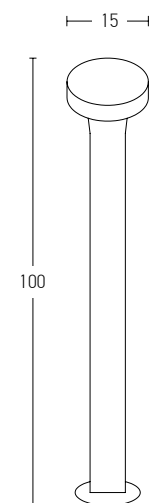

Power 12W
Input 220-240V, 50/60Hz
Color Temperature 3000K
Lumen 960Lm
Cri 80
IP 54
Dimensions Ø: 15cm L: 5.5cm
Material Aluminum - PC Diffusser
Color Graphite / **Code E237**

Power 12W
Input 220-240V, 50/60Hz
Color Temperature 3000K
Lumen 960Lm
Cri 80
IP 65
Dimensions Ø: 15cm H: 100cm
Material Aluminum - PC Diffusser
Color Graphite / **Code E249**