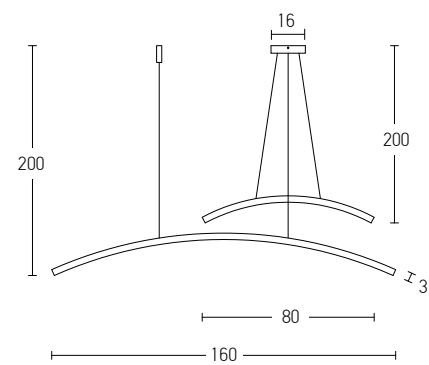

Power 48W
Input 220-240V, 50/60Hz
Color Temperature 3000K
Lumen 3600Lm
Cri 80
Dimensions L: 80+160cm H: 200cm
Base Ø: 16cm H: 3.5cm
Dimmable ☉
Material Aluminium - Acrylic
Special Feature Step Dimming 10%-40%-100%
Profile 2x3cm
Color White Matt / **Code 20129**