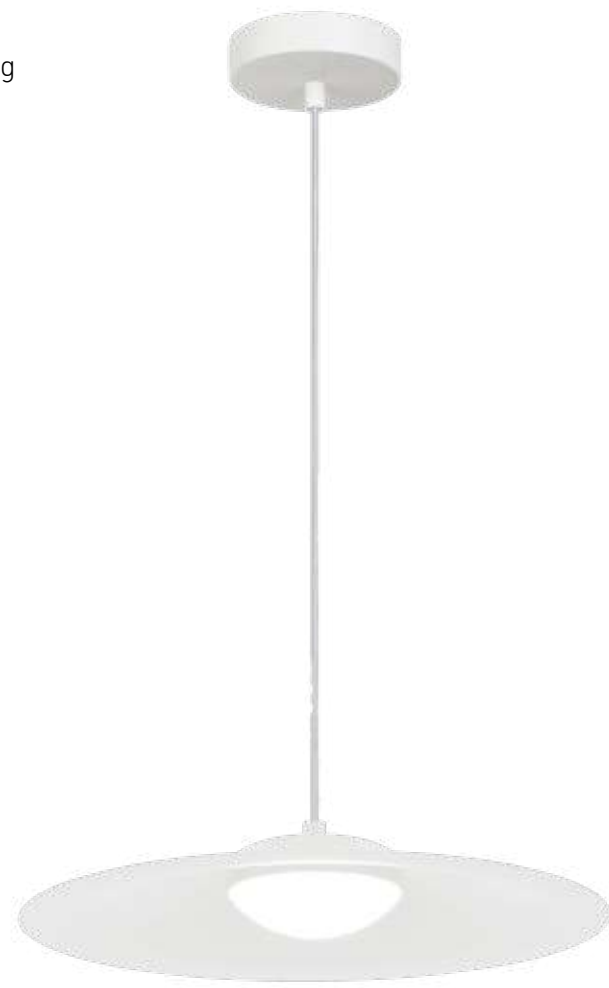

Power 10W
Input 220-240V, 50/60Hz
Color Temperature 3000K
Lumen 1000Lm
Cri 80
Dimensions Ø: 35cm H: 6cm
Base Ø: 11cm H: 3cm
Non Dimmable ☒
Material Metal - Acrylic
Special Feature 200cm Cable Adjustable
Color White Matt / **Code 22129**
Color Black Matt / **Code 22130**