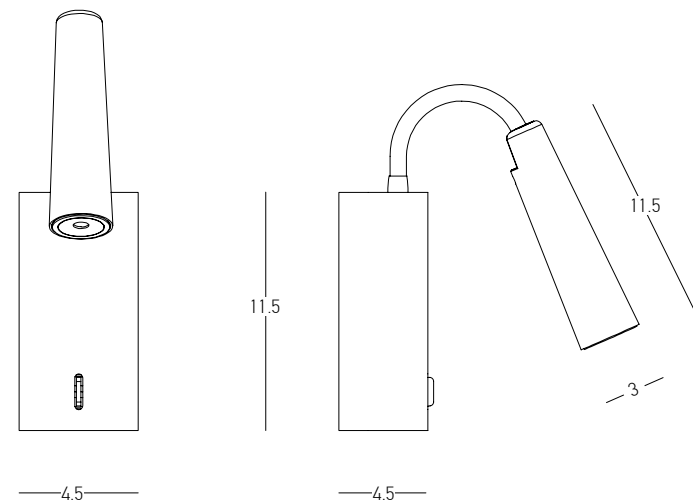

Power 3W
Input 220-240V, 50/60Hz
Color Temperature 3000K
Lumen 200Lm
Cri 80
Dimensions L: 20cm W: 4.5cm
Base L: 4.5cm W: 4.5cm H: 11.5cm
Non Dimmable ☒
Switch On/Off
Material Metal - Aluminium
Special Feature Flex 26cm
Stick Ø: 3cm L: 11.5cm
Color Sandy Black / **Code H72**