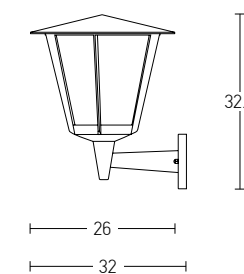

Bulb 1xE27
Power MAX 40W
Input 220-240V, 50/60Hz
IP 44
Dimensions Ø: 26cm L: 32cm H: 32.4cm
Material Aluminium - PC Diffuser
Color Graphite / **Code E106**