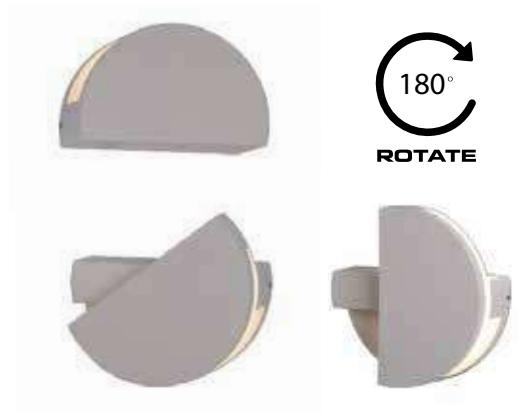

Power 9W
Input 220-240V, 50/60Hz
Color Temperature 3000K
Lumen 810Lm
Cri 80
IP 65
Dimensions L: 7.8cm W: 18cm H: 11-18cm
Material Aluminium - PC Diffuser
Special Feature Movable
Color Sandy White / **Code E200**