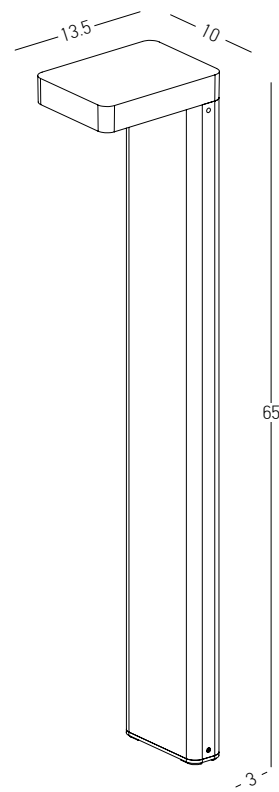

Power 7W
Input 220-240V, 50/60Hz
Color Temperature 3000K
Lumen 681Lm
Cri 83
IP 54
Dimensions L: 13.5cm W: 10cm H: 65cm
Beam Angle 120°
Material Aluminum - Tempered Glass
Color Graphite / **Code E297**

Power 9W
Input 220-240V, 50/60Hz
Color Temperature 3000K
Lumen 1200Lm
Cri 90
IP 54
Dimensions Ø: 9cm H: 65cm
Beam Angle 120°
Material Aluminum - Tempered Glass
Color Graphite / **Code E298**