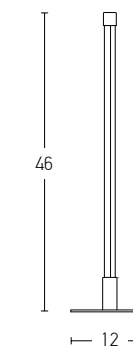

Power 8W
Input 220-240V, 50/60Hz
Color Temperature 3000K
Lumen 640Lm
Cri 80
Dimensions Ø: 1.6cm H: 46cm
Base Ø: 12cm H: 0.5cm
Non Dimmable ☒
Material Metal - Aluminium - Acrylic
Color Black Matt / **Code 20118**