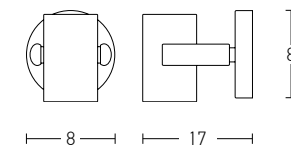

Bulb 1xGU10
Power MAX 50W
Input 220-240V, 50/60Hz
Dimensions L: 10.5cm W: 7cm H: 11cm
Base L: 2.5cm W: 7cm H: 11cm
Material Aluminium
Special Feature Cylinder Ø: 6cm H: 7cm
Color White Matt / **Code 180105**

Bulb 2xGU10
Power MAX 40W
Input 220-240V, 50/60Hz
Dimensions L: 33cm W: 12cm H: 20cm
Base Ø: 12cm H: 3cm
Material Metal
Color Dark Brown / **Code 17140**

Bulb 1xGU10
Power MAX 40W
Input 220-240V, 50/60Hz
Dimensions L: 13cm W: 7.5cm H: 12cm
Base L: 3cm W: 7.5cm H: 12cm
Material Aluminium
Special Feature Cylinder Ø: 6.5cm H: 7cm
Color Dark Grey / **Code 16185**

Bulb 1xGU10
Power MAX 40W
Input 220-240V, 50/60Hz
Dimensions Ø: 10cm L: 15cm H: 12cm
Base Ø: 10cm H: 2cm
Material Metal - Aluminium
Color Nickel Matt - Chrome / **Code 16191**

Bulb 4xGU10
Power MAX 40W
Input 220-240V, 50/60Hz
Dimensions L: 21cm W: 21cm H: 13cm
Base L: 21cm W: 21cm H: 3cm
Material Aluminium
Special Feature Cylinder Ø: 6.5cm H: 7cm
Color Dark Grey / **Code 16186**

Bulb 1xGU10
Power MAX 40W
Input 220-240V, 50/60Hz
Dimensions Ø: 8cm L: 17cm H: 8cm
Base Ø: 8cm H: 2.5cm
Material Metal - Aluminium
Color Black Matt - Chrome / **Code 16189**