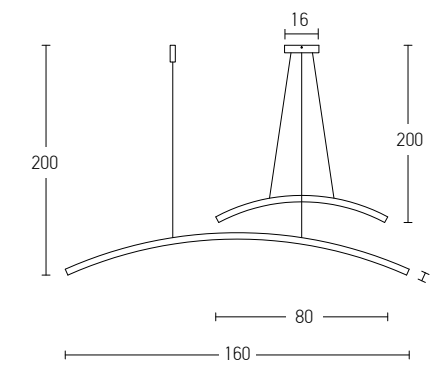

Power 48W
Input 220-240V, 50/60Hz
Color Temperature 3000K
Lumen 3600Lm
Cri 80
Dimensions L: 80+160cm H: 200cm
Base Ø: 16cm H: 3.5cm
Dimmable ☉
Material Aluminium - Acrylic
Special Feature Step Dimming 10%-40%-100%
Profile 2x3cm
Color Black Matt / **Code 20130**