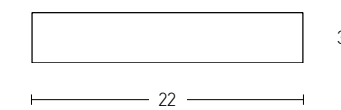

Power 12W
Input 220-240V, 50/60Hz
Color Temperature 3000K
Lumen 960Lm
Cri 80
IP 54
Dimensions L: 7.5cm W: 22cm H: 3.2cm
Material Aluminium - Tempered Glass
Color Sandy White / **Code E168**