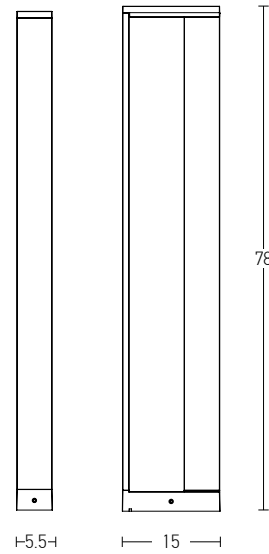

Power 10W
Input 220-240V, 50/60Hz
Color Temperature 3000K
Lumen 800Lm
Cri 80
IP 54
Dimensions L: 15cm W: 5.5cm H: 78cm
Material Aluminium - PC Diffuser
Color Graphite / **Code E208**