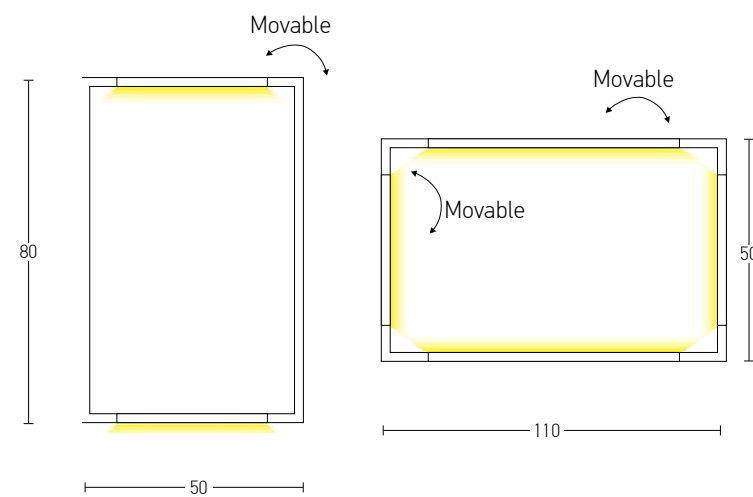

Power 40W
Input 220-240V, 50/60Hz
Color Temperature 3000K
Lumen 3600Lm
Cri 80
Dimensions L: 110cm W: 50cm H: 80cm
Tube Ø: 2.4cm
Base L: 50cm W: 5cm H: 8cm
Non Dimmable ☒
Material Metal - Aluminium - Diffuser
Special Feature Movable Tube
Profile Ø: 2.4cm
200cm Cable Adjustable
Color Sandy Black / **Code 19236**