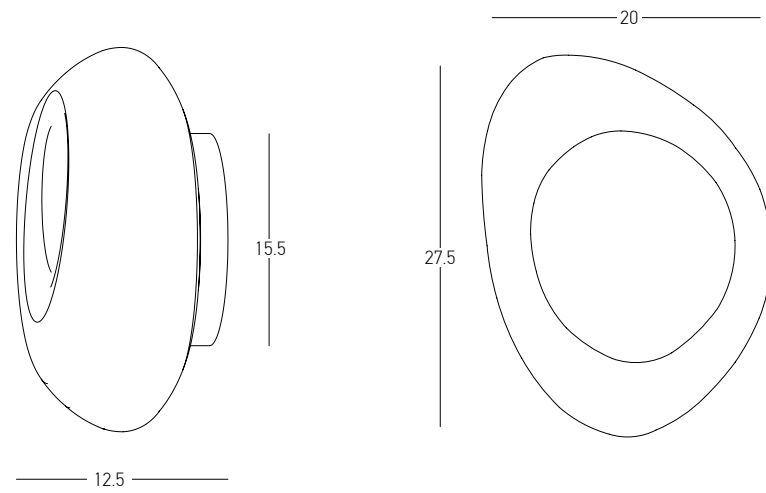

Bulb	1xE14 Led
Power	MAX 8W
Input	220-240V, 50/60Hz
Dimensions	L: 12.5cm W: 20cm H: 27.5cm
Base	Ø: 15.5cm L: 2.5cm
Material	Metal - Glass
Color	Sandy Black - Gold / <b>Code 22047</b>
Color	Sandy Black - Chrome / <b>Code 22048</b>