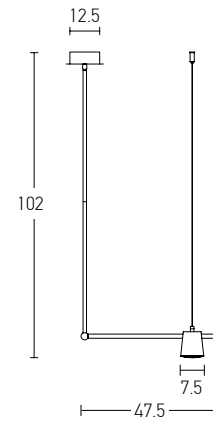

Power 7W
Input 220-240V, 50/60Hz
Color Temperature 3000K
Lumen 560Lm
Cri 80
Dimensions L: 47.5cm H: 102cm
Base Ø: 12.5cm H: 3.5cm
Non Dimmable ☒
Material Metal - Aluminium - Acrylic
Special Feature Spot Ø: 7.5cm H: 8cm
Color Sandy Black - Gold Matt / **Code 2033**
Gold Matt / **Code 2034**