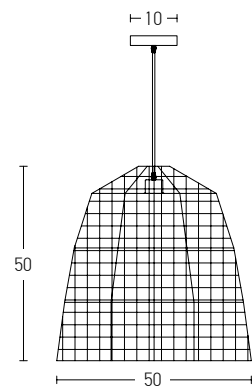

Bulb 1xE27
Power MAX 40W
Input 220-240V, 50/60Hz
Dimensions Ø: 50cm H: 50cm
Base Ø: 10cm H: 2cm
Material Metal - Rattan
Special Feature 200cm Cable Adjustable
Color Natural / **Code 20230**