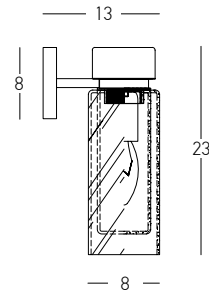

Bulb 1xE14 Led  
 Power MAX 8W  
 Input 220-240V, 50/60Hz  
 Dimensions L: 24cm W: 24cm H: 110cm  
 Base L: 24cm W: 24cm H: 3cm  
 Glass Ø: 8cm H: 18.5cm  
 Material Metal - Clear Glass - Frost White Glass  
 Special Feature 150cm Cable Available  
 Color Sandy Black - Antique Brass / **Code 22136**