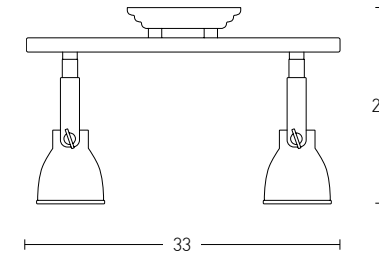

Bulb 1xGU10
Power MAX 50W
Input 220-240V, 50/60Hz
Dimensions L: 10.5cm W: 7cm H: 11cm
Base L: 2.5cm W: 7cm H: 11cm
Material Aluminium
Special Feature Cylinder Ø: 6cm H: 7cm
Color White Matt / **Code 180105**

Bulb 2xGU10
Power MAX 40W
Input 220-240V, 50/60Hz
Dimensions L: 33cm W: 12cm H: 20cm
Base Ø: 12cm H: 3cm
Material Metal
Color Dark Brown / **Code 17140**

Bulb 1xGU10
Power MAX 40W
Input 220-240V, 50/60Hz
Dimensions L: 13cm W: 7.5cm H: 12cm
Base L: 3cm W: 7.5cm H: 12cm
Material Aluminium
Special Feature Cylinder Ø: 6.5cm H: 7cm
Color Dark Grey / **Code 16185**

Bulb 1xGU10
Power MAX 40W
Input 220-240V, 50/60Hz
Dimensions Ø: 10cm L: 15cm H: 12cm
Base Ø: 10cm H: 2cm
Material Metal - Aluminium
Color Nickel Matt - Chrome / **Code 16191**

Bulb 4xGU10
Power MAX 40W
Input 220-240V, 50/60Hz
Dimensions L: 21cm W: 21cm H: 13cm
Base L: 21cm W: 21cm H: 3cm
Material Aluminium
Special Feature Cylinder Ø: 6.5cm H: 7cm
Color Dark Grey / **Code 16186**

Bulb 1xGU10
Power MAX 40W
Input 220-240V, 50/60Hz
Dimensions Ø: 8cm L: 17cm H: 8cm
Base Ø: 8cm H: 2.5cm
Material Metal - Aluminium
Color Black Matt - Chrome / **Code 16189**