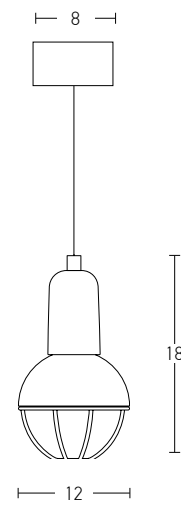

Bulb 1xE27
Power MAX 40W
Input 220-240V, 50/60Hz
Dimensions L: 20cm W: 12cm H: 18cm
Base Ø: 8cm H: 2cm
Material Metal - Clay
Color White - Corten / **Code 22193**

Bulb 1xE27
Power MAX 40W
Input 220-240V, 50/60Hz
Dimensions Ø: 12cm H: 18cm
Base Ø: 8cm H: 3.5cm
Material Metal - Clay
Special Feature 150cm Cable Adjustable
Color White - Corten / **Code 22192**

Bulb 1xE27
Power MAX 40W
Input 220-240V, 50/60Hz
Dimensions Ø: 8cm H: 12cm
Base Ø: 8cm H: 2cm
Material Metal - Clay
Color White - Corten / **Code 22191**