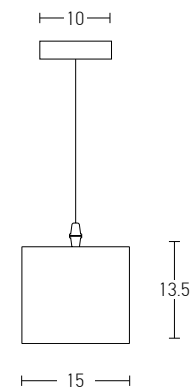

Bulb 1xE27
Power MAX 40W
Input 220-240V, 50/60Hz
Dimensions L: 15cm W: 15cm H: 13.5cm
Base Ø: 10cm H: 2.5cm
Material Concrete
Special Feature 120cm Fabric Cable Adjustable
Color Concrete - Chrome Base / **Code 1658**