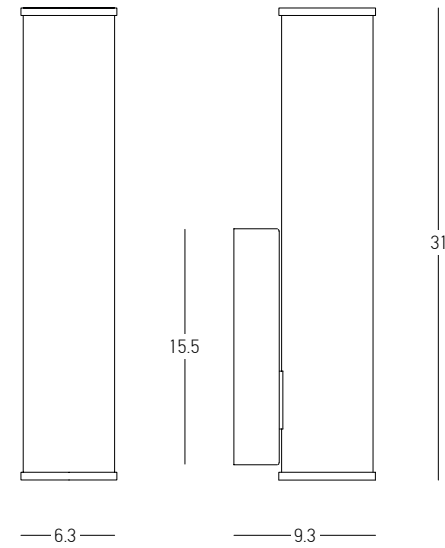

Power 7W
Input 220-240V, 50/60Hz
Color Temperature 3000K
Lumen 760Lm
Cri 80
Dimensions L: 6.3cm W: 9.3cm H: 31cm
Non Dimmable ☒
Material Metal - Aluminum - Acrylic
Special Feature IP44
Color Chrome / **Code 22087**