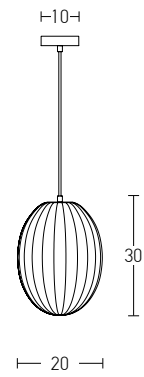

Bulb 1xE14
Power MAX 15W
Input 220-240V, 50/60Hz
Dimensions Ø: 20cm H: 30cm
Base Ø: 10cm H: 2cm
Material Metal - Glass
Special Feature 200cm Cable Adjustable
Color Champagne - Chrome / **Code 1982**
Color White - Chrome / **Code 1980**
Color Smoked Grey - Chrome / **Code 1981**