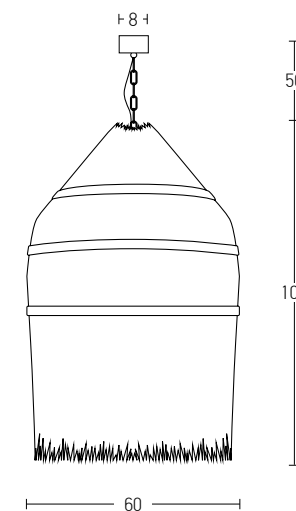

Bulb 1xE27
Power MAX 40W
Input 220-240V, 50/60Hz
Dimensions Ø: 60cm H: 100cm
Base Ø: 8cm H: 3.5cm
Material Metal - Straw
Special Feature 50cm Chain Adjustable
Color Natural Straw / **Code 17129**