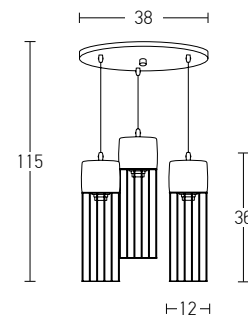

Bulb 3xE27
Power MAX 40W
Input 220-240V, 50/60Hz
Dimensions Ø: 38cm H: 115cm
Base Ø: 38cm H: 2.5cm
Material Metal - Concrete
Special Feature 80cm Fabric Cable Adjustable
Color Concrete - Black Matt Base / **Code 1662**