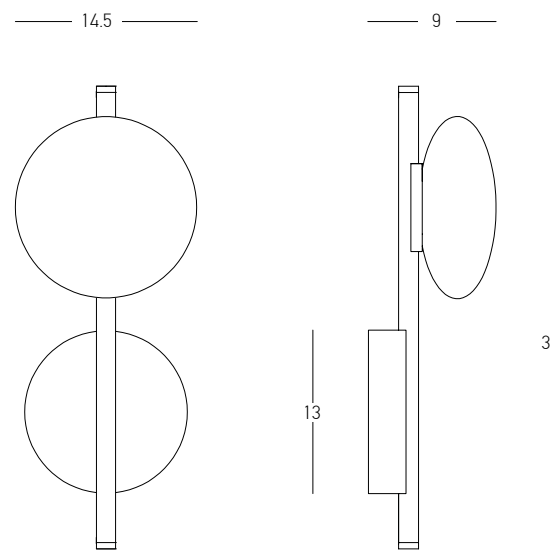

Power 7W
Input 220-240V, 50/60Hz
Color Temperature 3000K
Lumen 600Lm
Cri 90
Dimensions L: 9cm W: 14.5cm H: 37cm
Base Ø: 13cm H: 3cm
Opal Glass Ø: 14.5cm L: 5.5cm
Non Dimmable ☒
Material Metal - Opal Glass
Color Gold Matt / **Code 22061**