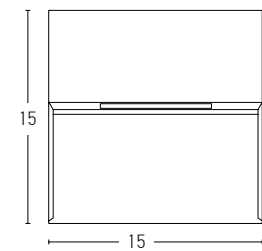

Power 6W
Input 220-240V, 50/60Hz
Color Temperature 3000K
Lumen 480Lm
Cri 80
IP 65
Dimensions L: 3.7cm W: 15cm H: 15cm
Material Aluminium - PC Diffuser
Color Graphite / **Code E241-G**
Sandy White / **Code E241-W**