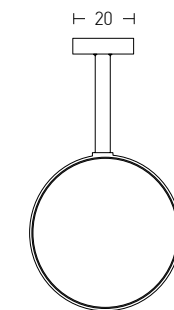

Power 24W
Input 220-240V, 50/60Hz
Color Temperature 3000K
Lumen 1920Lm
Cri 80
Dimensions Ø: 45cm
Base L: 20cm W: 6cm H: 5cm
Non Dimmable ☒
Material Metal - Aluminium - Acrylic
Special Feature 60cm Cable Adjustable
Optional Dimming DALI
Color Black Matt / **Code 1612**