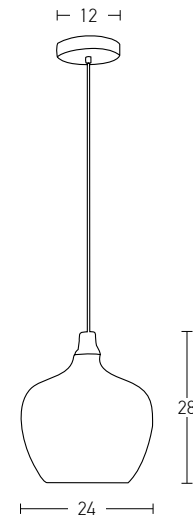

Bulb 1xE27
Power MAX 40W
Input 220-240V, 50/60Hz
Dimensions Ø: 24cm H: 28cm
Base Ø: 12cm H: 2.5cm
Material Metal - Glass
Special Feature 200cm Cable Adjustable
Color Ink Blue - Antique Brass / **Code 19175**

Bulb 1xE27
Power MAX 40W
Input 220-240V, 50/60Hz
Dimensions Ø: 20cm H: 30cm
Base Ø: 12cm H: 2.5cm
Material Metal - Glass
Special Feature 200cm Cable Adjustable
Color Clear Glass - Antique Brass / **Code 19125**

Bulb 3xE27
Power MAX 40W
Input 220-240V, 50/60Hz
Dimensions L: 105cm W: 20cm H: 150cm
Base L: 105cm W: 6.5cm H: 2.7cm
Material Metal - Glass
Special Feature 120cm Cable Adjustable
Black Matt Base
Color Clear Glass - Antique Brass / **Code 19242**