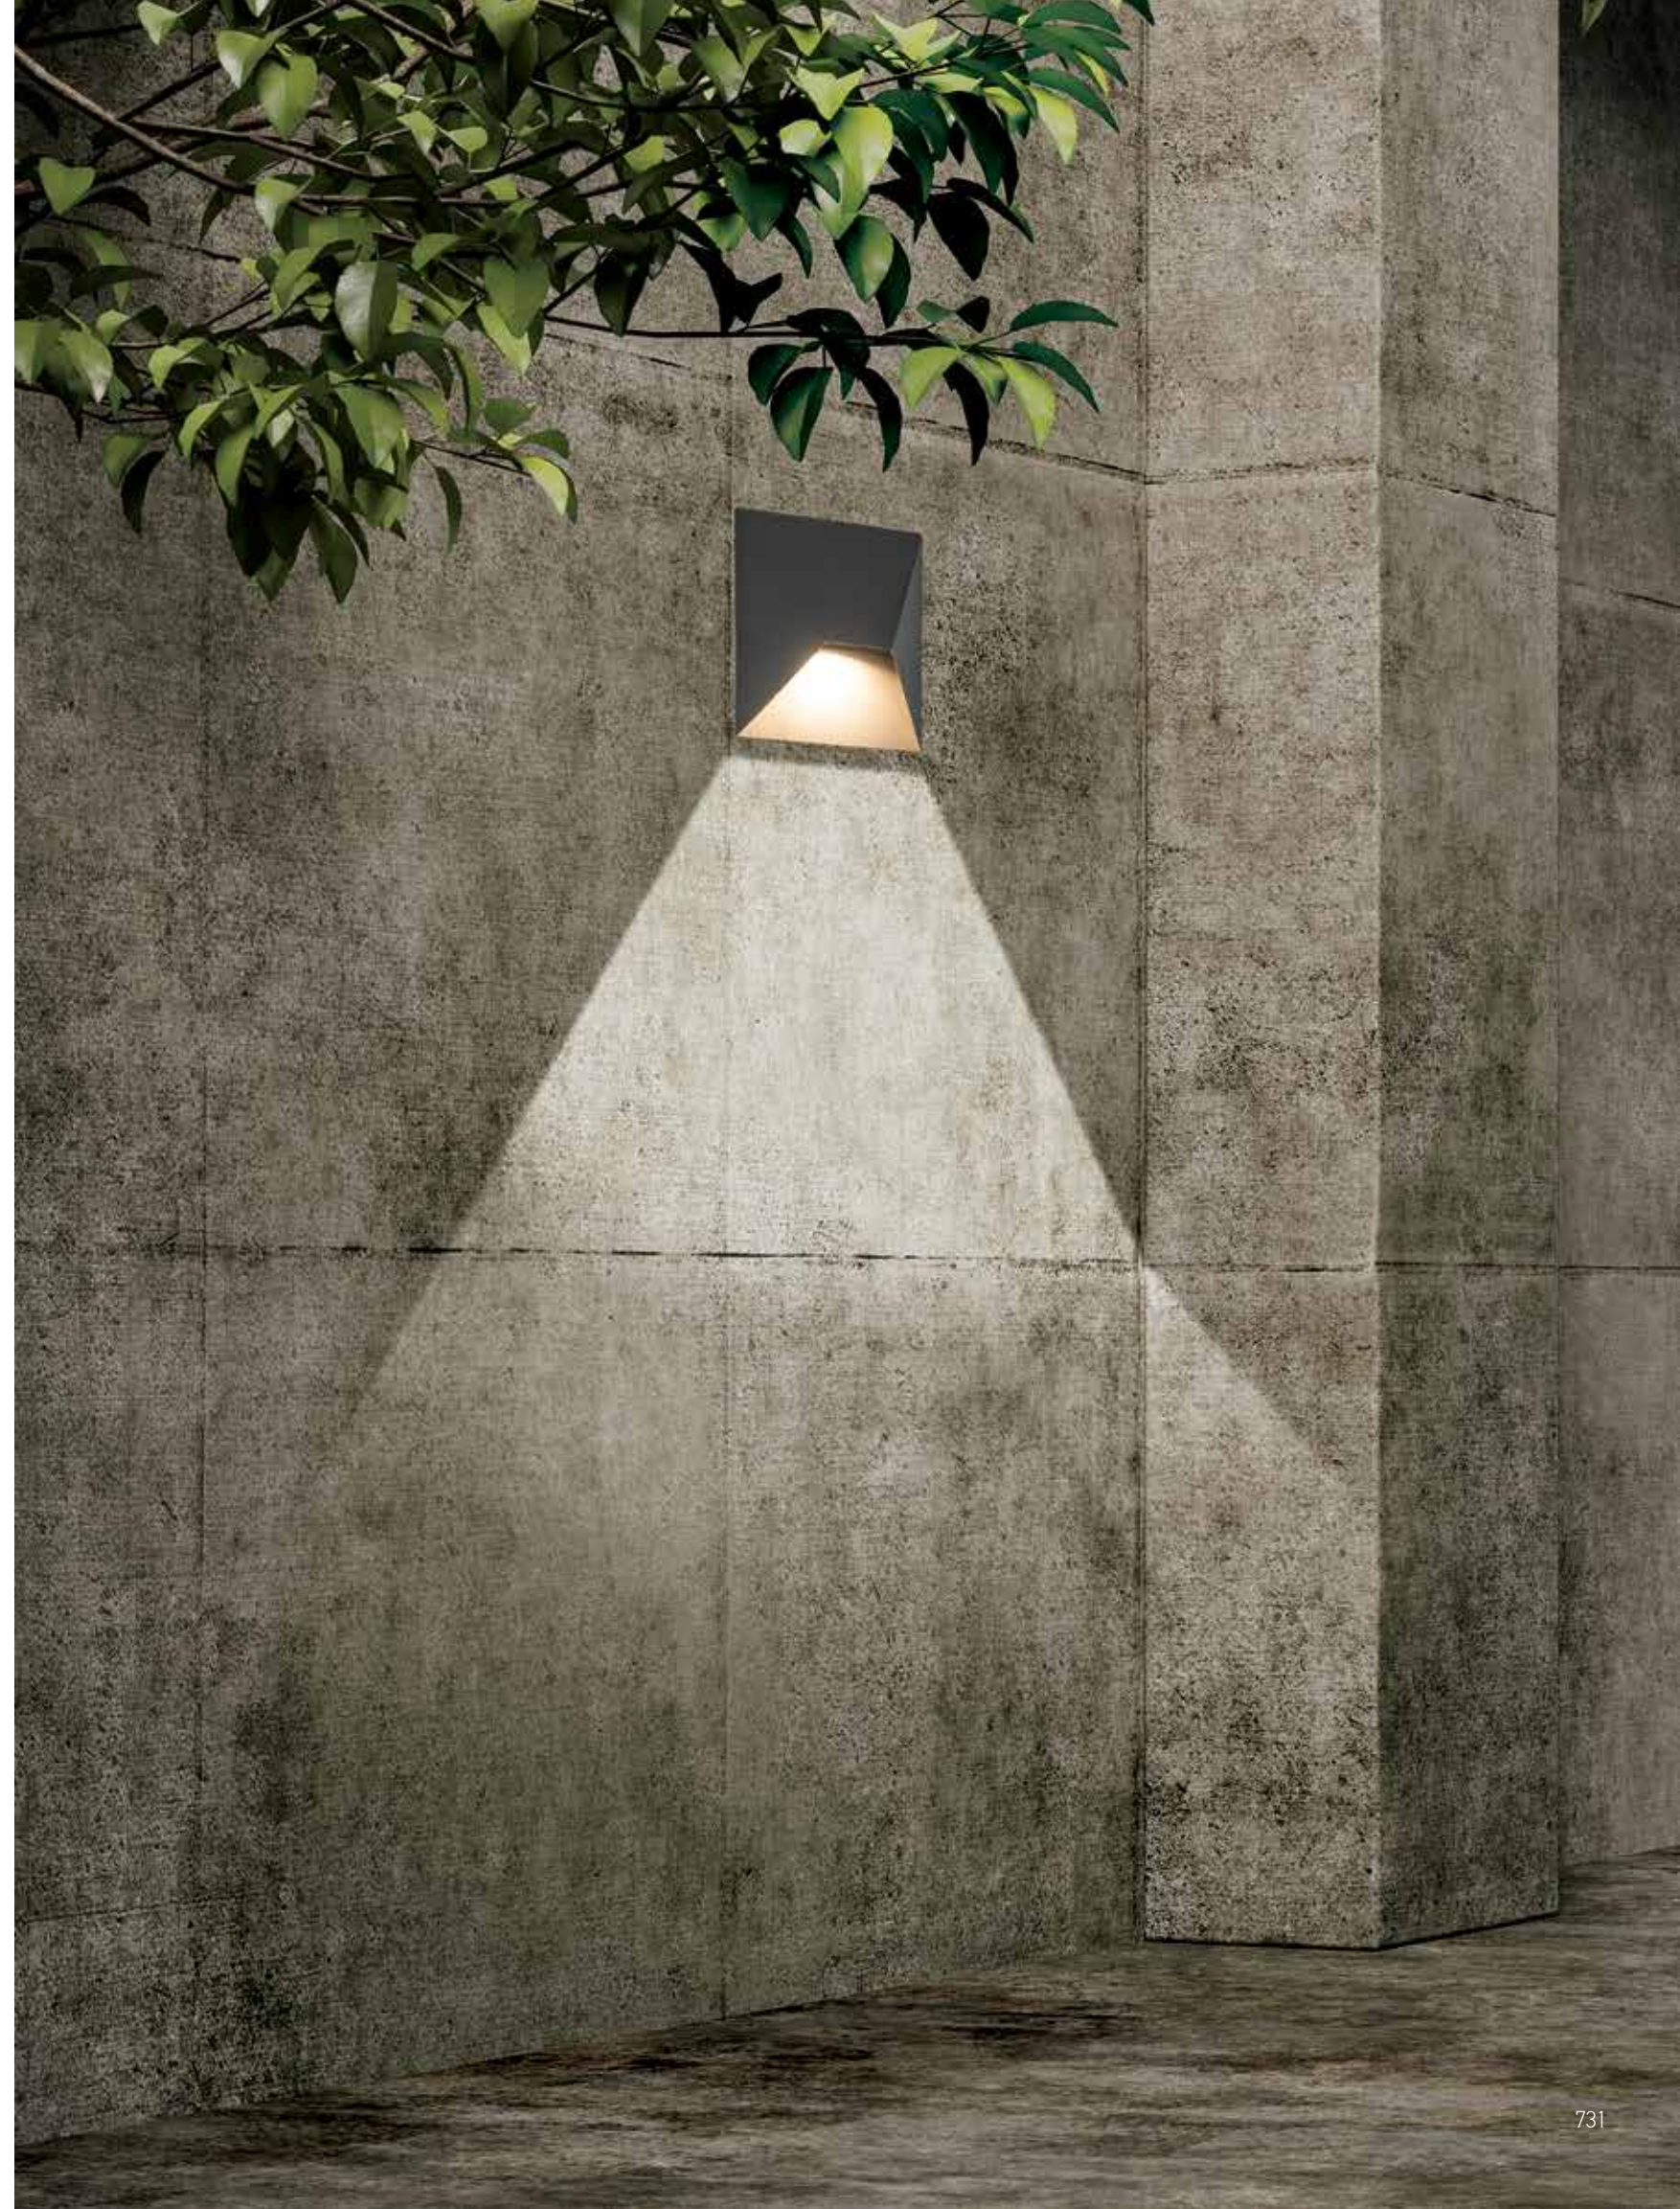

Power 12W  
 Input 220-240V, 50/60Hz  
 Color Temperature 3000K  
 Lumen 960Lm  
 Cri 80  
 IP 65  
 Dimensions L: 12.8cm W: 18.3cm H: 20cm  
 Material Aluminium - Glass  
 Color Dark Brown - Sandy White / **Code E271**