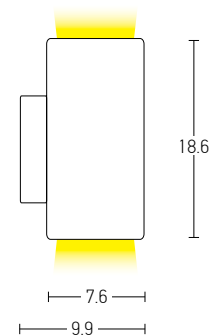

Bulb 2xGU10
Power MAX 9W
Input 220-240V, 50/60Hz
IP 54
Dimensions Ø: 7.6cm L: 9.9cm H: 18.6cm
Material ABS - PC Diffuser
Special Feature Up & Down Light
Color White / **Code E186**