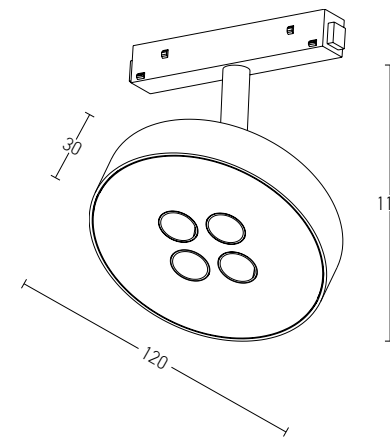

Power 12W
Input 48V
Color Temperature 3000K
Lumen 1320Lm
Cri 80
Dimensions Ø: 120mm H: 110mm
Beam Angle 38°
Non Dimmable ☒
Material Aluminium
Color Sandy Black / **Code 20177**
Color Sandy White / **Code 20178**
OSRAM