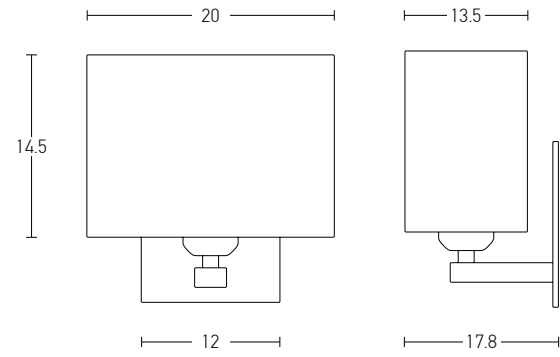

Bulb 1xE27
Power MAX 40W
Input 220-240V, 50/60Hz
Dimensions L: 17.8cm W: 20cm H: 21cm
Base L: 2.5cm W: 12cm H: 12cm
Material Metal - Fabric Shade
Special Feature Shade L: 13.5cm W: 20cm H: 14.5cm
Color Chrome - Light Beige Shade / **Code H15-W**
Color Chrome - Black Shade / **Code H15-B**