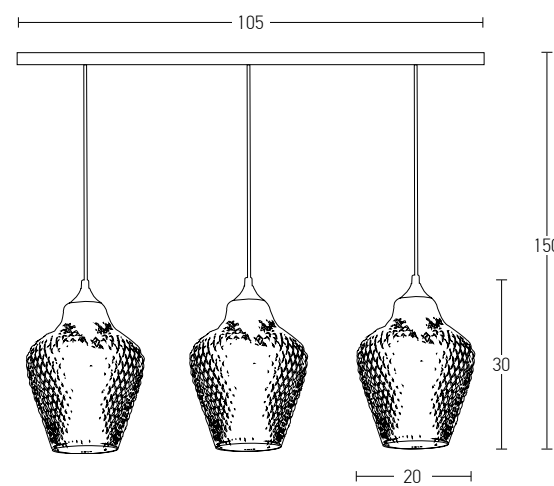

Bulb 1xE27
Power MAX 40W
Input 220-240V, 50/60Hz
Dimensions Ø: 20cm H: 30cm
Base Ø: 12cm H: 2.5cm
Material Metal - Glass
Special Feature 200cm Cable Adjustable
Color Clear Glass - Antique Brass / **Code 19125**

Bulb 3xE27
Power MAX 40W
Input 220-240V, 50/60Hz
Dimensions L: 105cm W: 20cm H: 150cm
Base L: 105cm W: 6.5cm H: 2.7cm
Material Metal - Glass
Special Feature 120cm Cable Adjustable
Black Matt Base
Color Clear Glass - Antique Brass / **Code 19242**