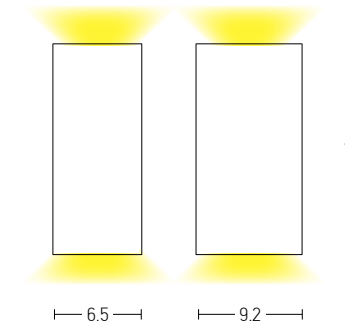

Bulb 2xGU10
Power MAX 15W
Input 220-240V, 50/60Hz
IP 54
Dimensions L: 9.2cm W: 6.5cm H: 15cm
Material Aluminium - Tempered Glass
Special Feature Up & Down Light
Color Sandy White / **Code E151**