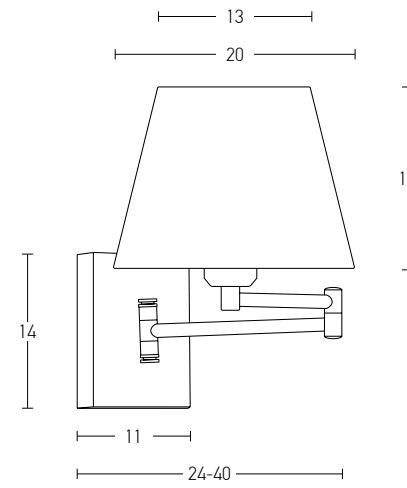

Bulb 1xE27  
Power MAX 40W  
Input 220-240V, 50/60Hz  
Dimensions L: 24-40cm W: 20cm H: 30cm  
Base L: 2.5cm W: 11cm H: 14cm  
Material Metal - Fabric Shade  
Special Feature Shade Ø: 13-20cm H: 15cm  
Color Chrome Matt - Black Shade / **Code H24-B**  
Chrome Matt - Beige Shade / **Code H24-W**