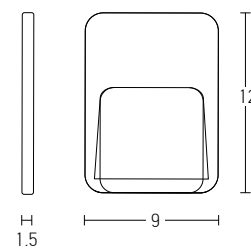

Power 1.5W
Input 220-240V, 50/60Hz
Color Temperature 3000K
Lumen 90Lm
Cri 80
IP 65
Dimensions L: 1.5cm W: 9cm H: 12cm
Material ABS - PC Diffuser
Color White / **Code E187**