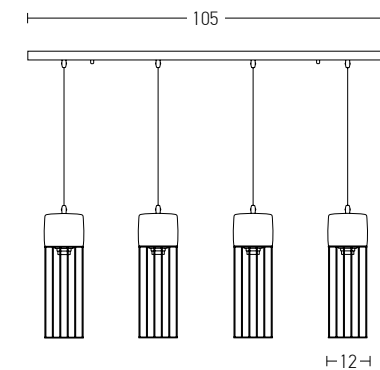

Bulb 4xE27
Power MAX 40W
Input 220-240V, 50/60Hz
Dimensions L: 105cm W: 12cm H: 100cm
Base L: 105cm W: 6.5cm H: 2.7cm
Material Metal - Concrete
Special Feature 70cm Fabric Cable Adjustable
Color Concrete - Black Matt Base / **Code 1659**