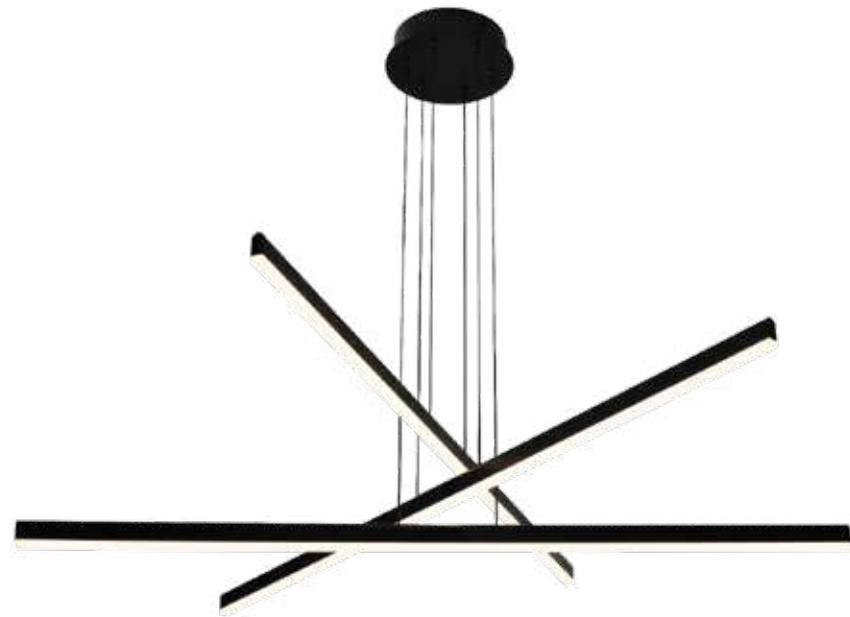

Power 48W
Input 220-240V, 50/60Hz
Color Temperature 3000K
Lumen 4800Lm
Cri 80
Dimensions Ø: 102cm H: 200cm
Base Ø: 22cm H: 4.1cm
Dimmable Triac ☐
Material Metal - Aluminium - Acrylic
Special Feature 200cm Cable Adjustable
Profile 1x3cm
Color Black Matt / **Code 1947**