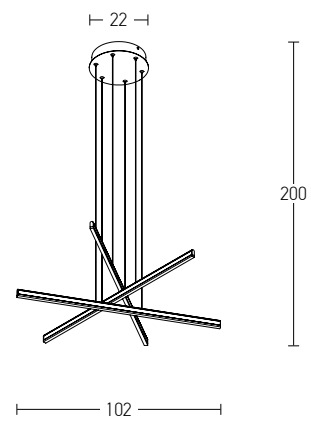

Power 48W
Input 220-240V, 50/60Hz
Color Temperature 3000K
Lumen 4800Lm
Cri 80
Dimensions Ø: 102cm H: 200cm
Base Ø: 22cm H: 4.1cm
Dimmable Triac ☐
Material Metal - Aluminium - Acrylic
Special Feature 200cm Cable Adjustable
Profile 1x3cm
Color Black Matt / **Code 1947**