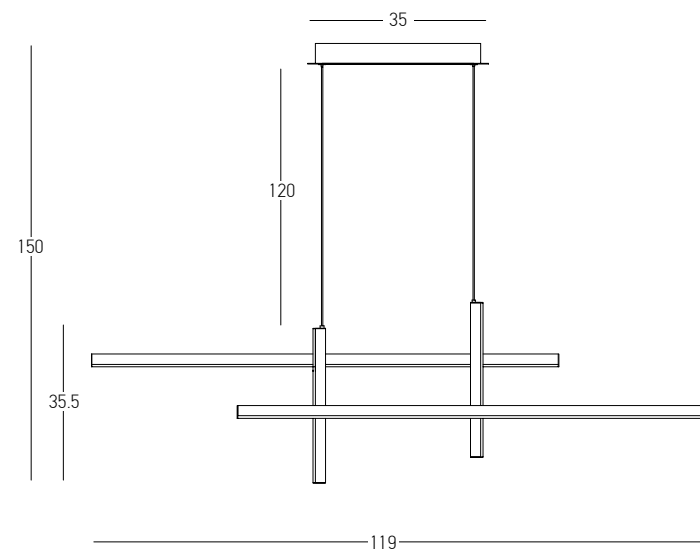

Indoor Led Lighting

Power 41W
Input 220-240V, 50/60Hz
Color Temperature 3000K
Lumen 4403Lm
Cri 80
Dimensions L: 119cm W: 5cm H: 35.5cm
Base L: 35cm W: 6.5cm H: 6cm
Dimmable Triac ☐
Material Metal - Aluminum - Silicon
Special Feature 120cm Cable Adjustable
Profile 3x1.2cm
Color Gold Matt - Sandy Black Base / **Code 22022**
Color Sandy Black / **Code 22023**