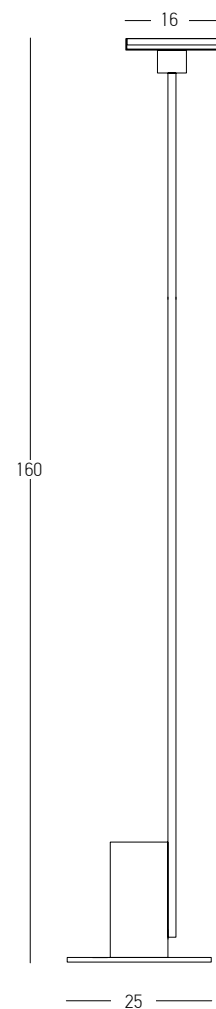

## Floor-Table Collection

**Zambelis**  
LIGHTS

Power 30W  
Input 220-240V, 50/60Hz  
Color Temperature 3000K  
Lumen 2392Lm  
Cri 80  
Dimensions Ø: 60cm H: 175cm  
Base Ø: 35cm H: 3cm  
Non Dimmable   
Material Metal - Aluminium - Acrylic  
Special Feature Profile 2.2 x 2.2cm  
Color Sandy Black / **Code 22038**