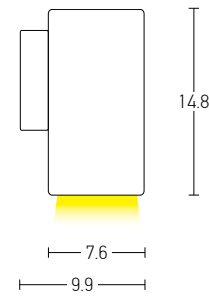

Bulb 1xGU10
Power MAX 9W
Input 220-240V, 50/60Hz
IP 54
Dimensions Ø: 7.6cm L: 9.9cm H: 14.8cm
Material ABS - PC Diffuser
Color White / **Code E185**