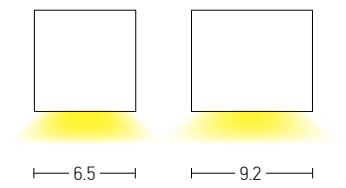

Bulb 1xGU10
Power MAX 15W
Input 220-240V, 50/60Hz
IP 54
Dimensions L: 9.2cm W: 6.5cm H: 9cm
Material Aluminium - Tempered Glass
Color Graphite / **Code E123**