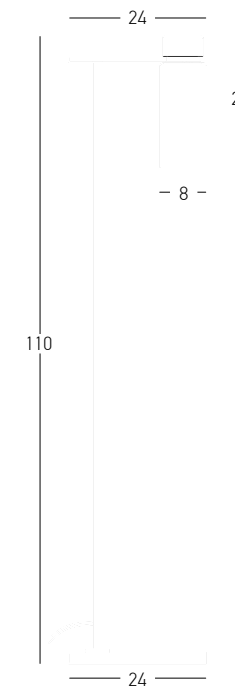

Bulb 1xE14 Led
Power MAX 8W
Input 220-240V, 50/60Hz
Dimensions L: 24cm W: 24cm H: 110cm
Base L: 24cm W: 24cm H: 3cm
Glass Ø: 8cm H: 18.5cm
Material Metal - Clear Glass - Frost White Glass
Special Feature 150cm Cable Available
Color Sandy Black - Antique Brass / **Code 22136**