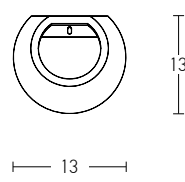

Bulb 1xG9
Power MAX 25W
Input 220-240V, 50/60Hz
Dimensions L: 13cm W: 13cm H: 15cm
Material Concrete
Color Concrete / **Code 180021**