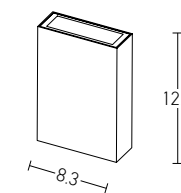

Power 2x2W
Input 220-240V, 50/60Hz
Color Temperature 3000K
Lumen 320Lm
Cri 80
IP 65
Dimensions L: 3cm W: 8.3cm H: 12.3cm
Material ABS - PC Diffuser
Special Feature Up & Down Light
Color White / **Code E216**