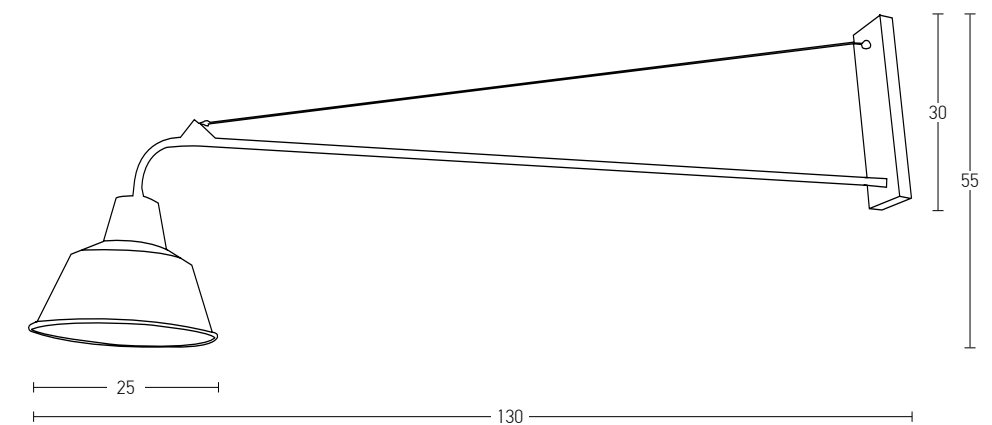

Bulb 1xE27
Power MAX 40W
Input 220-240V, 50/60Hz
Dimensions L: 130cm W: 25cm H: 55cm
Base L: 2.7cm W: 8cm H: 30cm
Material Metal
Special Feature Shade Ø: 25cm
Color Black Matt / **Code 19231**