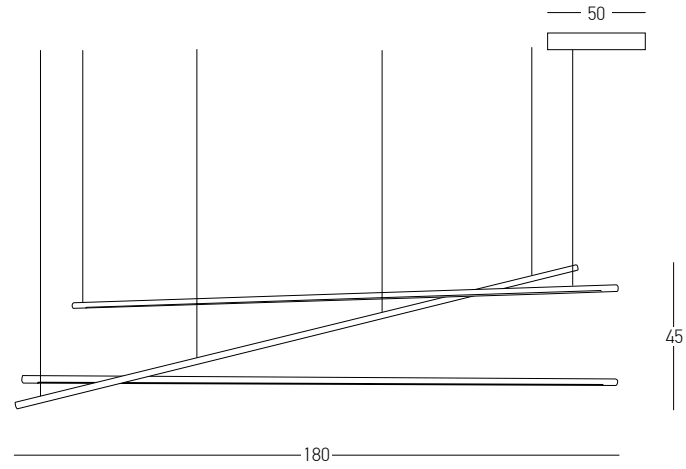

Indoor Led Lighting