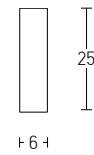

Bulb 1xGU10
Power MAX 40W
Input 220-240V, 50/60Hz
Dimensions Ø: 6cm H: 25cm
Material Aluminium
Color Sandy White / Code 1568-W
Sandy Black / Code 1568-B