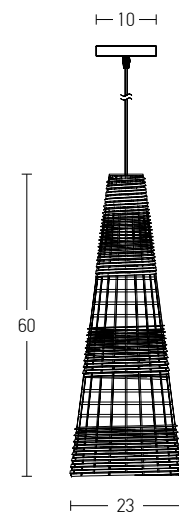

Bulb 1xE27
Power MAX 40W
Input 220-240V, 50/60Hz
Dimensions Ø: 23cm H: 60cm
Base Ø: 10cm H: 2cm
Material Metal - Bamboo
Special Feature 200cm Cable Adjustable
Color Natural / **Code 20154**