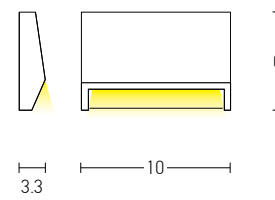

Power 3W  
 Input 220-240V, 50/60Hz  
 Color Temperature 3000K  
 Lumen 300Lm  
 Cri 80  
 IP 54  
 Dimensions Ø: 13.5cm L: 3.2cm  
 Material ABS  
 Color Graphite / **Code E183**  
 Color White / **Code E184**