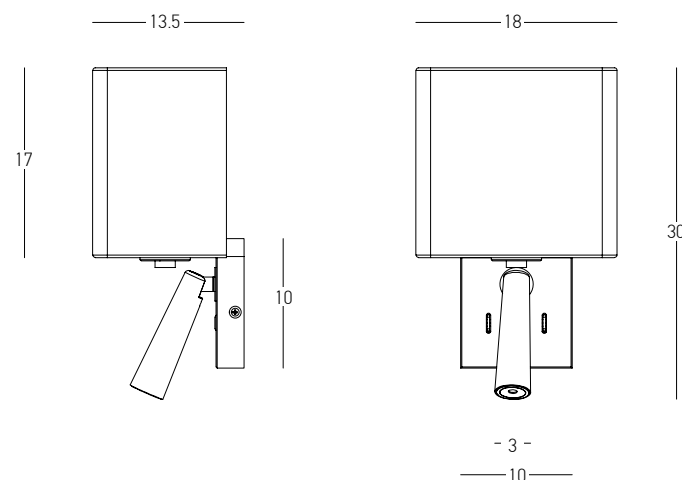

Led	3W
Bulb	1xE27
Power	MAX 40W
Input	220-240V, 50/60Hz
Color Temperature	3000K
Lumen	200Lm
Dimensions	L: 13.5cm W: 18cm H: 30cm
Shade	L: 12cm W: 18cm H: 17cm
Base	L: 2.5cm W: 10cm H: 10cm
Stick	Ø: 3cm L: 11.5cm
Non Dimmable	☒
Switch	2/Switch On-Off
Material	Aluminum - Fabric Shade
Color	Brushed Brass - Beige Shade / Code H73