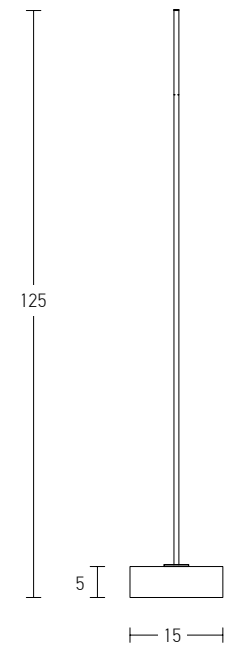

Power 15W
Input 220-240V, 50/60Hz
Color Temperature 3000K
Lumen 1200Lm
Cri 80
Dimensions H: 125cm
Base L: 15cm W: 15cm H: 5cm
Non Dimmable ☒
Material Aluminium
Special Feature 120cm Cable Available
Movable
Color Black Matt / **Code 20147**