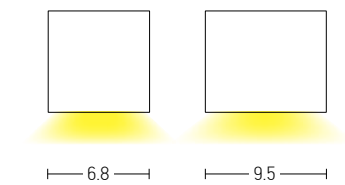

Bulb 1xGU10 Led
Power MAX 7W
Input 220-240V, 50/60Hz
IP 54
Dimensions L: 9.5cm W: 6.8cm H: 7.5cm
Material ABS - Acrylic
Color Sandy Black / **Code E306**