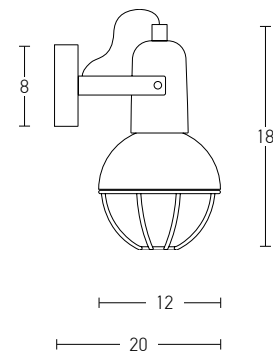

Bulb 1xE27
Power MAX 40W
Input 220-240V, 50/60Hz
Dimensions L: 20cm W: 12cm H: 18cm
Base Ø: 8cm H: 2cm
Material Metal - Clay
Color White - Corten / **Code 22193**