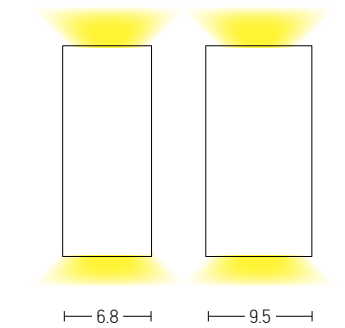

Bulb 2xGU10 Led
Power MAX 7W
Input 220-240V, 50/60Hz
IP 54
Dimensions L: 9.5cm W: 6.8cm H: 15cm
Material ABS - Acrylic
Special Feature Up & Down Light
Color Sandy Black / **Code E307**