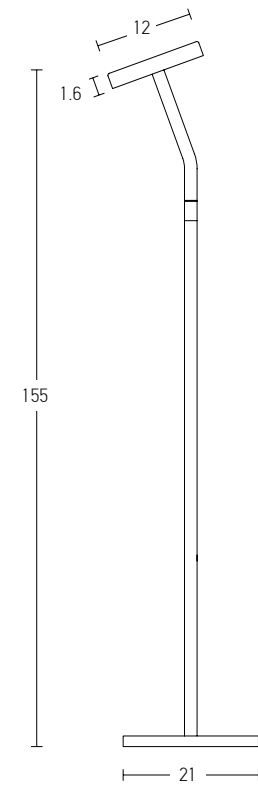

Power 9W
Input 220-240V, 50/60Hz
Color Temperature 3000K
Lumen 630Lm
Cri 80
Dimensions Ø: 12cm H: 155cm
Base Ø: 21cm H: 1cm
Non Dimmable ☒
Material Metal - Aluminium
Special Feature 150cm Cable Available
Color Sandy Black / **Code 20113**