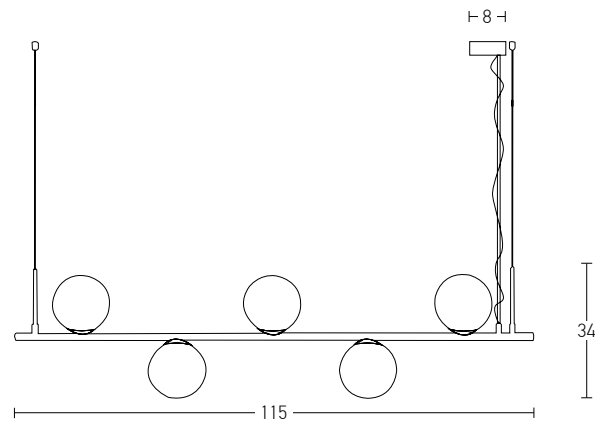

Bulb 1xE14  
 Power MAX 15W  
 Input 220-240V, 50/60Hz  
 Dimensions L: 17.5cm W: 23cm H: 20cm  
 Base Ø: 8cm H: 2cm  
 Material Metal - Opal Glass  
 Special Feature Opal Glass Ø: 15cm  
 Color Gold Matt / **Code 1996**