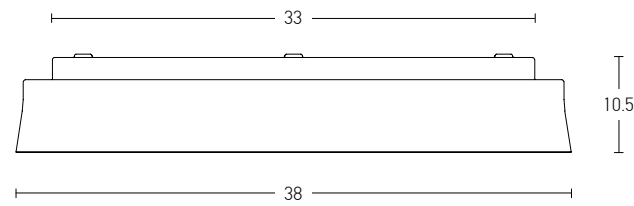

Power	20W
Input	220-240V, 50/60Hz
Color Temperature	3000K
Lumen	2300Lm
Cri	80
Dimensions	Ø: 38cm H: 10.5cm
Base	Ø: 33cm
Dimmable Triac	○
Material	Metal - Acrylic
Color	White Matt / Code 22127
Color	Black Matt / Code 22128