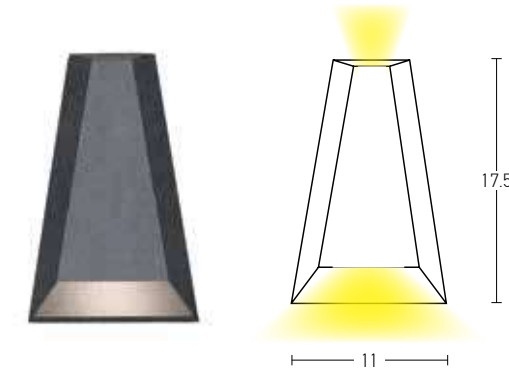

Power 2x3W
Input 220-240V, 50/60Hz
Color Temperature 3000K
Lumen 480Lm
Cri 80
IP 54
Dimensions L: 8.2cm W: 8cm H: 8cm
Material Aluminium - Tempered Glass
Special Feature Movable
Up & Down Light

Color Graphite / **Code E109**
Sandy White / **Code E159**

Power 2x3W
Input 220-240V, 50/60Hz
Color Temperature 3000K
Lumen 480Lm
Cri 80
IP 54
Dimensions L: 6.5cm W: 11cm H: 17.5cm
Material Aluminium - Tempered Glass
Special Feature Up & Down Light
Color Graphite / **Code E135**
Sandy White / **Code E156**

Power 6W
Input 220-240V, 50/60Hz
Color Temperature 3000K
Lumen 480Lm
Cri 80
IP 54
Dimensions L: 14cm W: 12cm H: 4.5cm
Material Aluminum
Special Feature Up & Down Light
Color Graphite / **Code E120**

Power 10W
Input 220-240V, 50/60Hz
Color Temperature 3000K
Lumen 700Lm
Cri 80
IP 54
Dimensions L: 12cm W: 15cm H: 5.5cm
Material Aluminum - PC Diffuser
Color Graphite / **Code E207**