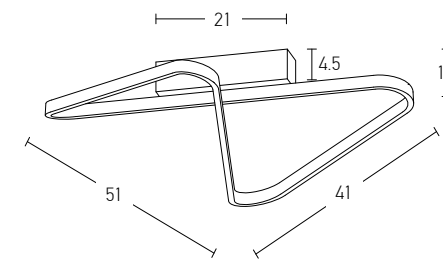

Power	12W
Input	220-240V, 50/60Hz
Color Temperature	3000K
Lumen	960Lm
Cri	80
Dimensions	L: 32cm W: 32cm H: 5.5cm
Base	L: 12.5cm W: 12.5cm H: 3.5cm
Dimmable Triac	☉
Material	Aluminium - Acrylic
Special Feature	Profile 2x1.7cm
Color	Sandy Black / Code 2029
Color	Sandy White / Code 2030
Color	Gold Matt / Code 2031