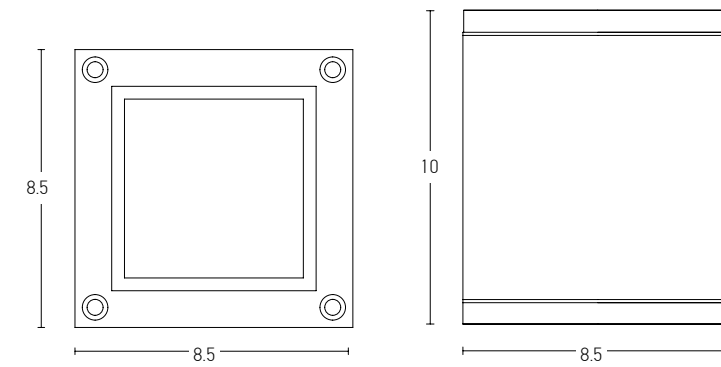

Bulb 1xGU10
Power MAX 7W
Input 220-240V, 50/60Hz
IP 54
Dimensions Ø: 7.2-7.6cm H: 14cm
Material ABS - Acrylic
Color White Matt / **Code E308**
Color Black Matt / **Code E309**

Bulb 1xGU10
Power MAX 35W
Input 220-240V, 50/60Hz
IP 65
Dimensions L: 8.5cm W: 8.5cm H: 10cm
Material Aluminium - Glass
Color Graphite / **Code E269**
Color Sandy White / **Code E270**