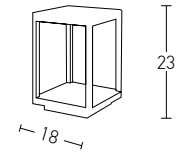

Power 7W
Input 220-240V, 50/60Hz
Color Temperature 3000K
Lumen 630Lm
Cri 80
IP 54
Dimensions L: 18cm W: 18cm H: 23cm
Material Aluminum
Color Graphite / **Code E203**