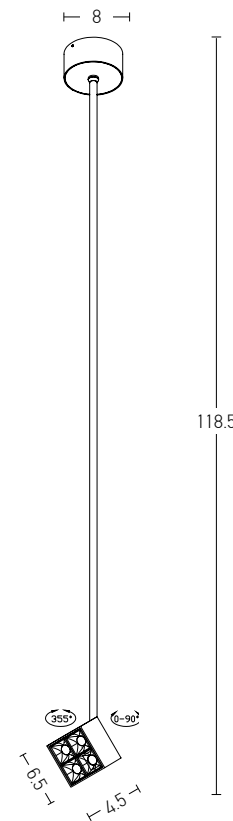

Power 7W
Input 220-240V, 50/60Hz
Color Temperature 3000K
Lumen 770Lm
Cri 80
Dimensions L: 6.5cm W: 4.5cm H: 118.5cm
Base Ø: 8cm H: 4cm
Non Dimmable ☐
Material Metal - Aluminium
Special Feature Standard Length
Cube L: 6.5cm H: 4.5cm
Movable Spot

Color Sandy Black / **Code 1929**
Sandy White / **Code 1930**