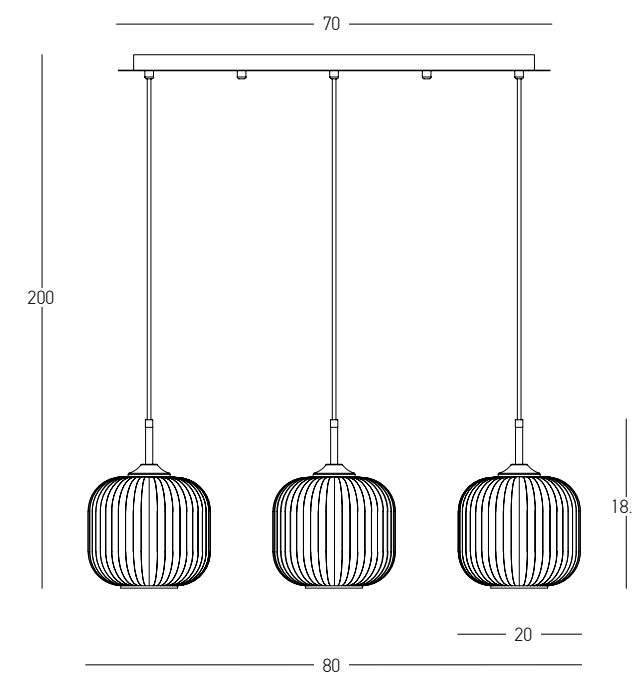

Bulb	3xE27
Power	MAX 40W
Input	220-240V, 50/60Hz
Dimensions	L: 80cm W: 20cm H: 200cm
Base	L: 70cm W: 5cm H: 2.6cm
Glass	Ø: 20cm H: 18.5cm
Material	Metal - Glass
Special Feature	150cm Fabric Cable Adjustable
Color	Clear, Smoked, Champagne Glass Antique Brass / Code 22074