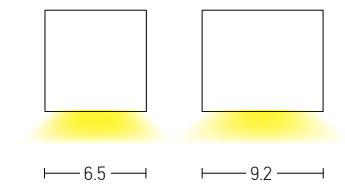

Bulb 1xGU10
Power MAX 15W
Input 220-240V, 50/60Hz
IP 54
Dimensions L: 9.2cm W: 6.5cm H: 9cm
Material Aluminium - Tempered Glass
Color Sandy White / **Code E150**