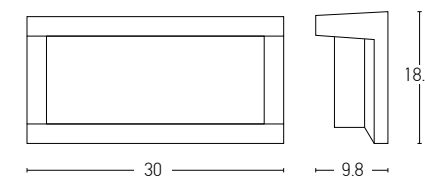

Bulb 1xE27
Power MAX 18W
Input 220-240V, 50/60Hz
IP 54
Dimensions L: 7cm W: 24cm H: 14cm
Material Alumunium - PC Diffuser
Color Graphite / **Code E149**

Power 3W
Input 220-240V, 50/60Hz
Color Temperature 3000K
Lumen 240Lm
Cri 80
IP 54
Dimensions L: 7cm W: 8cm H: 8cm
Material Alumunium
Color Graphite / **Code E111**

Power 6W
Input 220-240V, 50/60Hz
Color Temperature 3000K
Lumen 480Lm
Cri 80
IP 54
Dimensions L: 8.4cm W: 30cm H: 12.7cm
Material Alumunium - PC Diffuser
Color Graphite / **Code E115**

Bulb 1xE27
Power MAX 18W
Input 220-240V, 50/60Hz
IP 54
Dimensions L: 16.5cm W: 16.5cm H: 17.1cm
Material Alumunium - PC Diffuser
Color Graphite / **Code E127**

Bulb 1xE27
Power MAX 18W
Input 220-240V, 50/60Hz
IP 54
Dimensions L: 9.8cm W: 30cm H: 18.7cm
Material Alumunium - PC Diffuser
Color Graphite / **Code E128**