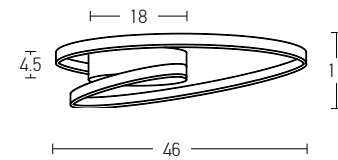

Power 52W
Input 220-240V, 50/60Hz
Color Temperature 3000K
Lumen 4950Lm
Cri 80
Dimensions Ø: 60cm / Ø: 33cm H: 15cm
Base Ø: 18cm H: 4.5cm
Non Dimmable ☒
Material Aluminium - Silicon
Special Feature 120cm Cable Adjustable
Color White Matt / **Code 180055**

Power 46W
Input 220-240V, 50/60Hz
Color Temperature 3000K
Lumen 4140Lm
Cri 80
Dimensions Ø: 46cm H: 11cm
Base Ø: 18cm H: 4.5cm
Non Dimmable ☒
Material Aluminium - Silicon
Color White Matt / **Code 180054**