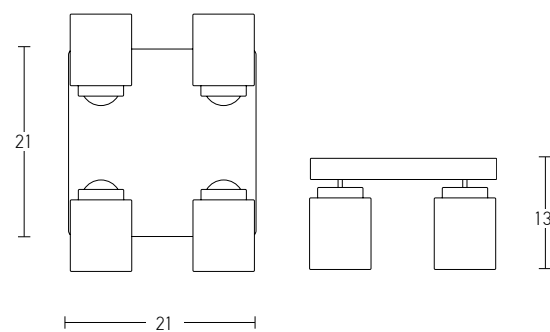

Bulb 1xGU10
Power MAX 40W
Input 220-240V, 50/60Hz
Dimensions L: 13cm W: 7.5cm H: 12cm
Base L: 3cm W: 7.5cm H: 12cm
Material Aluminium
Special Feature Cylinder Ø: 6.5cm H: 7cm
Color Dark Grey / **Code 16185**

Bulb 1xGU10
Power MAX 40W
Input 220-240V, 50/60Hz
Dimensions Ø: 10cm L: 15cm H: 12cm
Base Ø: 10cm H: 2cm
Material Metal - Aluminium
Color Nickel Matt - Chrome / **Code 16191**