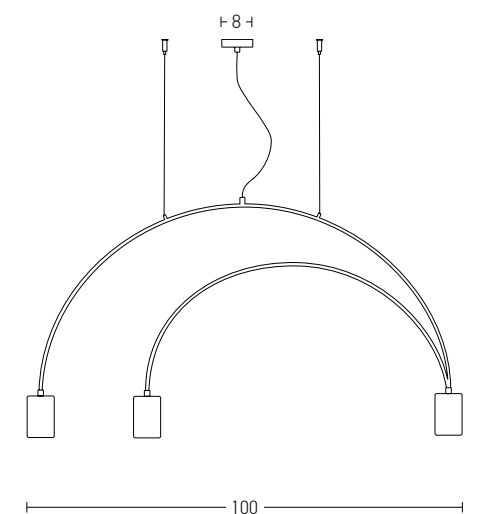

Bulb 3xGU10
Power MAX 25W
Input 220-240V, 50/60Hz
Dimensions L: 100cm W: 6cm H: 60cm
Base Ø: 8cm H: 3.5cm
Material Metal
Special Feature 120cm Fabric Cable Adjustable
Color Sandy Black - Painted Gold / **Code 22226**