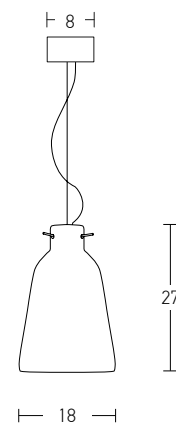

Bulb 1xE27
Power MAX 40W
Input 220-240V, 50/60Hz
Dimensions Ø: 18cm H: 27cm
Base Ø: 8cm H: 3.5cm
Material Clay
Special Feature 120cm Fabric Cable Adjustable
Color Natural / **Code 1663**
Color White Matt / **Code 22268**