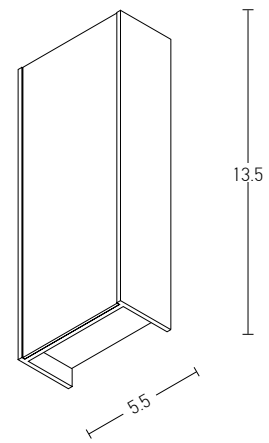

Power 2x3W
Input 220-240V, 50/60Hz
Color Temperature 3000K
Lumen 660Lm
Cri 80
Dimensions L: 2.7cm W: 5.5cm H: 13.5cm
Non Dimmable ☒
Material Aluminium - Diffuser
Color Sandy White - Black / **Code 1923**