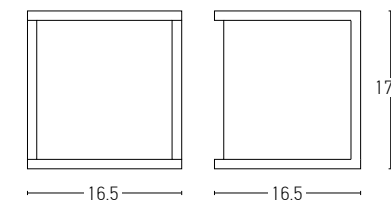

Power 6W
Input 220-240V, 50/60Hz
Color Temperature 3000K
Lumen 480Lm
Cri 80
IP 54
Dimensions L: 8.4cm W: 30cm H: 12.7cm
Material Alumunium - PC Diffuser
Color Graphite / **Code E115**

Bulb 1xE27
Power MAX 18W
Input 220-240V, 50/60Hz
IP 54
Dimensions L: 16.5cm W: 16.5cm H: 17.1cm
Material Alumunium - PC Diffuser
Color Graphite / **Code E127**