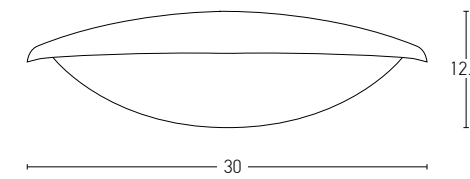

Bulb 1xE27
Power MAX 18W
Input 220-240V, 50/60Hz
IP 54
Dimensions L: 7cm W: 24cm H: 14cm
Material Alumunium - PC Diffuser
Color Graphite / **Code E149**

Power 3W
Input 220-240V, 50/60Hz
Color Temperature 3000K
Lumen 240Lm
Cri 80
IP 54
Dimensions L: 7cm W: 8cm H: 8cm
Material Alumunium
Color Graphite / **Code E111**

Power 6W
Input 220-240V, 50/60Hz
Color Temperature 3000K
Lumen 480Lm
Cri 80
IP 54
Dimensions L: 8.4cm W: 30cm H: 12.7cm
Material Alumunium - PC Diffuser
Color Graphite / **Code E115**

Bulb 1xE27
Power MAX 18W
Input 220-240V, 50/60Hz
IP 54
Dimensions L: 16.5cm W: 16.5cm H: 17.1cm
Material Alumunium - PC Diffuser
Color Graphite / **Code E127**

Bulb 1xE27
Power MAX 18W
Input 220-240V, 50/60Hz
IP 54
Dimensions L: 9.8cm W: 30cm H: 18.7cm
Material Alumunium - PC Diffuser
Color Graphite / **Code E128**