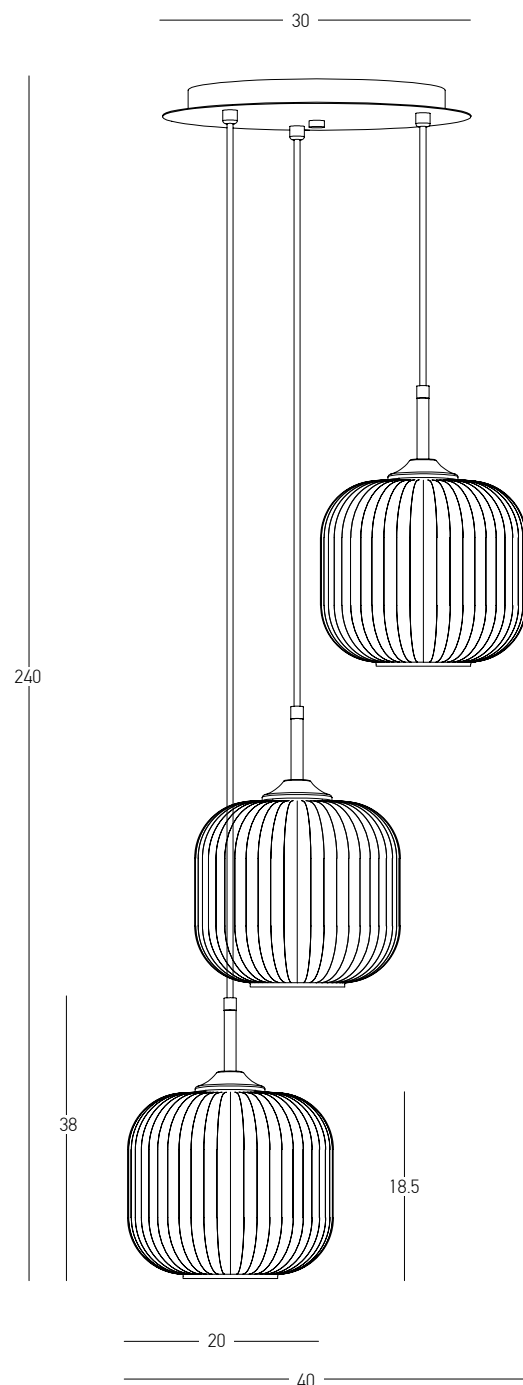

Bulb	3xE27
Power	MAX 40W
Input	220-240V, 50/60Hz
Dimensions	L: 80cm W: 20cm H: 200cm
Base	L: 70cm W: 5cm H: 2.6cm
Glass	Ø: 20cm H: 18.5cm
Material	Metal - Glass
Special Feature	150cm Fabric Cable Adjustable
Color	Clear, Smoked, Champagne Glass Antique Brass / Code 22074