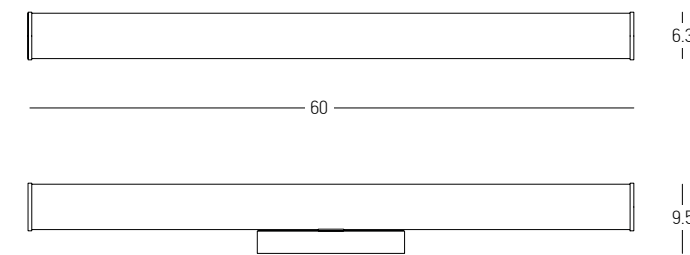

Power 7W
Input 220-240V, 50/60Hz
Color Temperature 3000K
Lumen 760Lm
Cri 80
Dimensions L: 6.3cm W: 9.3cm H: 31cm
Non Dimmable ☒
Material Metal - Aluminum - Acrylic
Special Feature IP44
Color Chrome / **Code 22087**

Power 15W
Input 220-240V, 50/60Hz
Color Temperature 3000K
Lumen 1500Lm
Cri 80
Dimensions L: 9.5cm W: 60cm H: 6.3cm
Base L: 3cm W: 19.5cm H: 4.5cm
Non Dimmable ☒
Material Metal - Aluminum - Acrylic
Special Feature IP44
Color Chrome / **Code 22085**

Power 21W
Input 220-240V, 50/60Hz
Color Temperature 3000K
Lumen 2200Lm
Cri 80
Dimensions L: 9.5cm W: 90cm H: 6.3cm
Base L: 3cm W: 19.5cm H: 4.5cm
Non Dimmable ☒
Material Metal - Aluminum - Acrylic
Special Feature IP44
Color Chrome / **Code 22086**