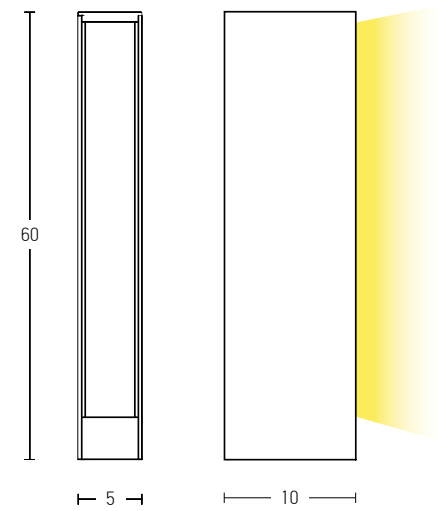

Power 12W
Input 220-240V, 50/60Hz
Color Temperature 3000K
Lumen 960Lm
Cri 80
IP 65
Dimensions L: 5cm W: 10cm H: 60
Material Aluminum - PC Diffuser
Color Graphite / **Code E259**
Color Rusty Brown / **Code E260**