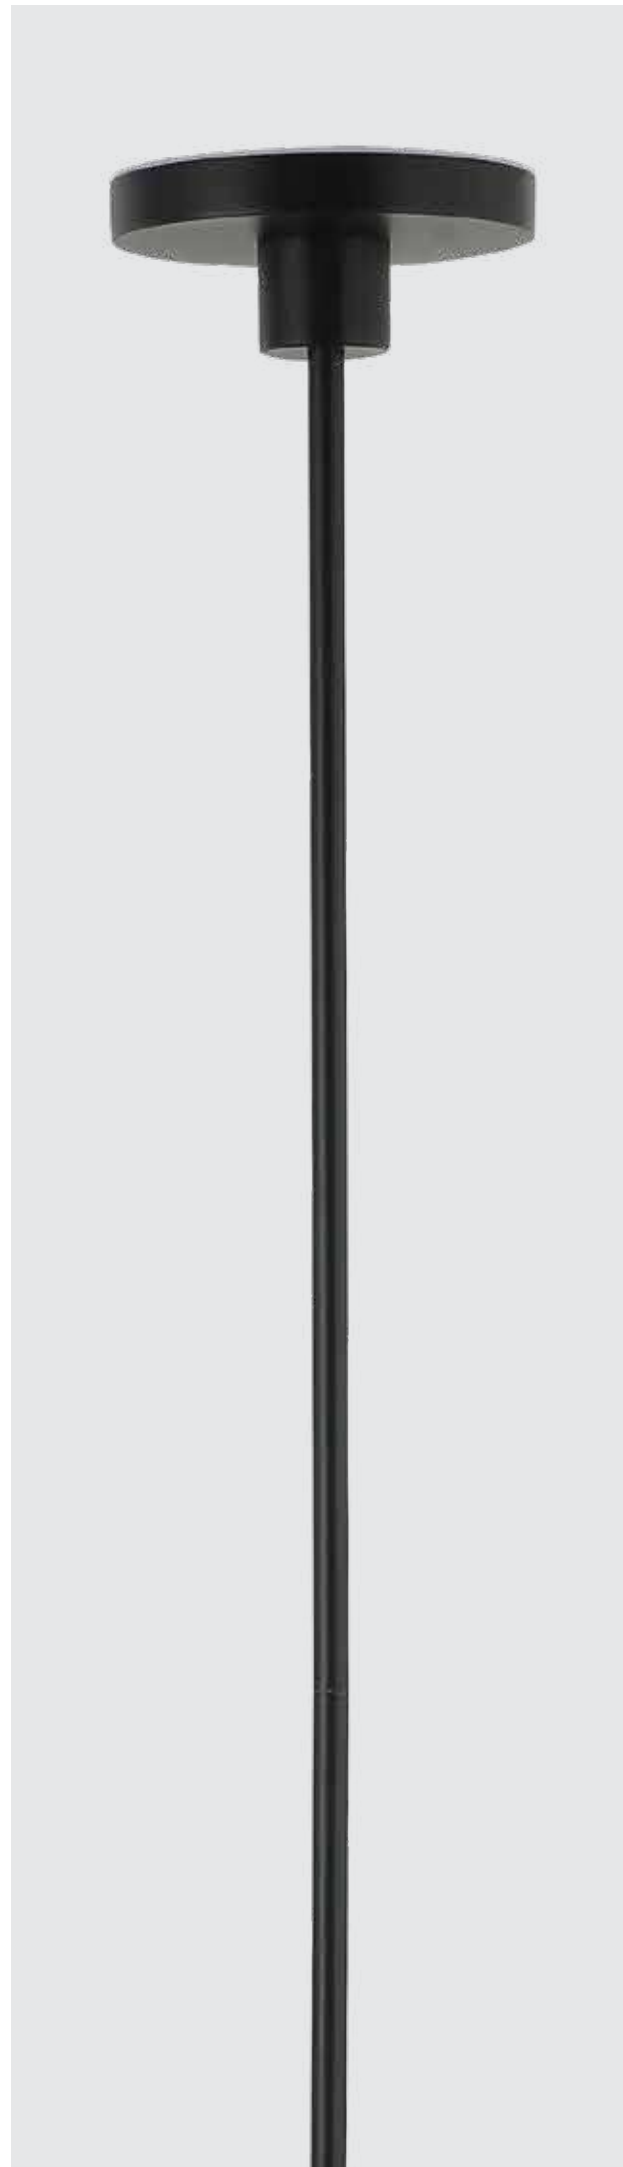

## Floor-Table Collection

**Zambelis**  
LIGHTS

Power 30W  
Input 220-240V, 50/60Hz  
Color Temperature 3000K  
Lumen 2392Lm  
Cri 80  
Dimensions Ø: 60cm H: 175cm  
Base Ø: 35cm H: 3cm  
Non Dimmable   
Material Metal - Aluminium - Acrylic  
Special Feature Profile 2.2 x 2.2cm  
Color Sandy Black / **Code 22038**