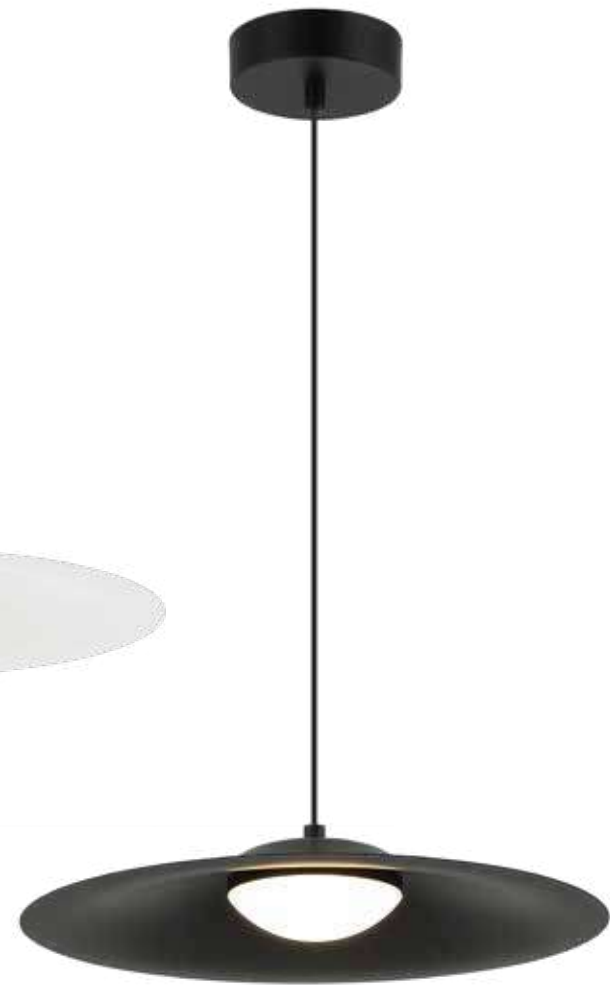

Power 10W
Input 220-240V, 50/60Hz
Color Temperature 3000K
Lumen 1000Lm
Cri 80
Dimensions Ø: 35cm H: 6cm
Base Ø: 11cm H: 3cm
Non Dimmable ☒
Material Metal - Acrylic
Special Feature 200cm Cable Adjustable
Color White Matt / **Code 22129**
Color Black Matt / **Code 22130**