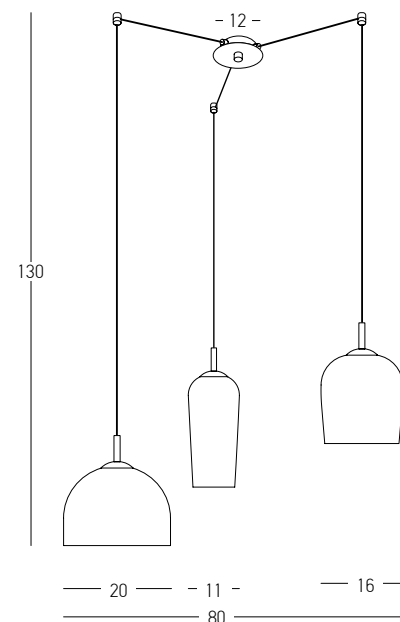

Bulb 3xE14
Power MAX 40W
Input 220-240V, 50/60Hz
Dimensions Ø: 80cm H: 130cm
Base Ø: 12cm H: 3cm
Glass Ø: 20cm H: 15cm
Ø: 16cm H: 17cm
Ø: 11cm H: 24cm
Material Metal - Glass
Special Feature 150cm Cable Adjustable
Color Champagne - Black Matt / **Code 22154**
Color Clear Glass - Painted Gold / **Code 22157**