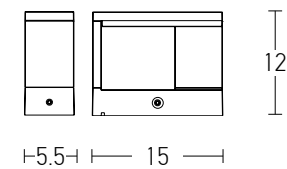

Power 6W  
 Input 220-240V, 50/60Hz  
 Color Temperature 3000K  
 Lumen 480Lm  
 Cri 80  
 IP 54  
 Dimensions L: 14cm W: 12cm H: 4.5cm  
 Material Aluminum  
 Special Feature Up & Down Light  
 Color Graphite / **Code E120**