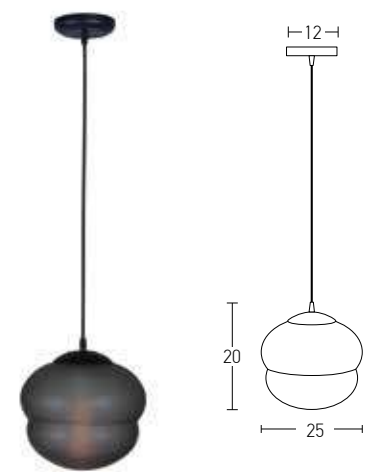

Bulb 1xE27
Power MAX 20W
Input 220-240V, 50/60Hz
Dimensions Ø: 20cm H: 25cm
Base Ø: 12cm H: 2cm
Material Metal - Opal Glass
Special Feature 120cm Cable Adjustable
Color Black Matt / **Code 20268**

Bulb 1xE27
Power MAX 20W
Input 220-240V, 50/60Hz
Dimensions Ø: 25cm H: 20cm
Base Ø: 12cm H: 2cm
Material Metal - Glass
Special Feature 120cm Cable Adjustable
Color Black Matt / **Code 20267**

Bulb 1xE27
Power MAX 20W
Input 220-240V, 50/60Hz
Dimensions Ø: 25cm H: 20cm
Base Ø: 12cm H: 2cm
Material Metal - Glass
Special Feature 120cm Cable Adjustable
Color Black Matt / **Code 20266**