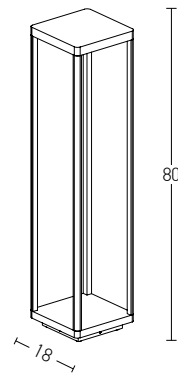

Color Graphite / **Code E302**

Power 7W  
Input 220-240V, 50/60Hz  
Color Temperature 3000K  
Lumen 630Lm  
Cri 80  
IP 54  
Dimensions L: 18cm W: 18cm H: 23cm  
Material Aluminum  
Color Graphite / **Code E203**