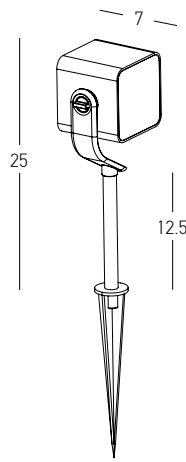

Power 15W  
 Input 220-240V, 50/60Hz  
 Color Temperature 3000K  
 Lumen 1200Lm  
 Cri 80  
 IP 65  
 Dimensions Ø: 8cm L: 16.2cm  
 Base Ø: 7cm  
 Optic 12°  
 Material Aluminium - Tempered Glass  
 Color Graphite / **Code E235-12D**