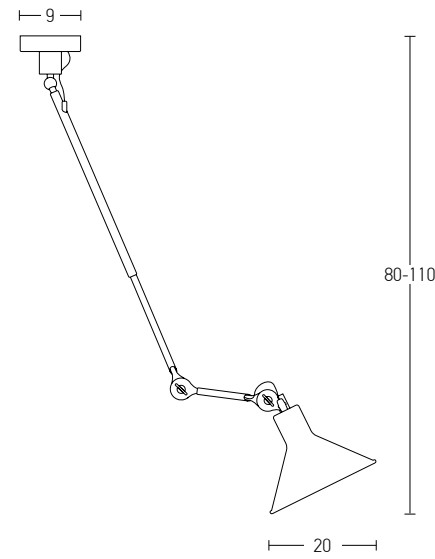

Bulb 1xE27
Power MAX 40W
Input 220-240V, 50/60Hz
Dimensions Ø: 20cm H: 80-110cm
Base Ø: 9cm H: 2cm
Material Metal - Aluminium
Special Feature Shade Ø: 20cm
Color Black Matt - White / **Code 19219**