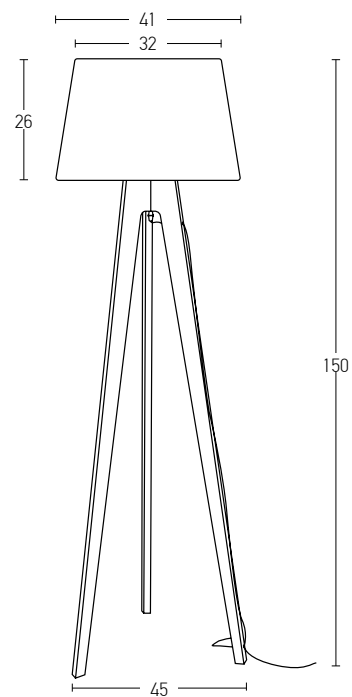

Bulb 1xE14  
 Power MAX 40W  
 Dimensions H: 37cm  
 Base Ø: 16cm H: 0.5cm  
 Material Metal - Wood - Fabric Shade  
 Special Feature 120cm Cable Available  
 Shade Ø: 23cm H: 16cm  
 Color Black Matt / **Code 20214**  
 Color White Matt / **Code 20215**