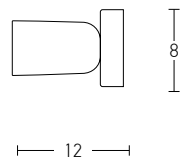

Bulb 1xE27
Power MAX 40W
Input 220-240V, 50/60Hz
Dimensions L: 20cm W: 12cm H: 18cm
Base Ø: 8cm H: 2cm
Material Metal - Clay
Color White - Corten / **Code 22193**

Bulb 1xE27
Power MAX 40W
Input 220-240V, 50/60Hz
Dimensions Ø: 12cm H: 18cm
Base Ø: 8cm H: 3.5cm
Material Metal - Clay
Special Feature 150cm Cable Adjustable
Color White - Corten / **Code 22192**

Bulb 1xE27
Power MAX 40W
Input 220-240V, 50/60Hz
Dimensions Ø: 8cm H: 12cm
Base Ø: 8cm H: 2cm
Material Metal - Clay
Color White - Corten / **Code 22191**