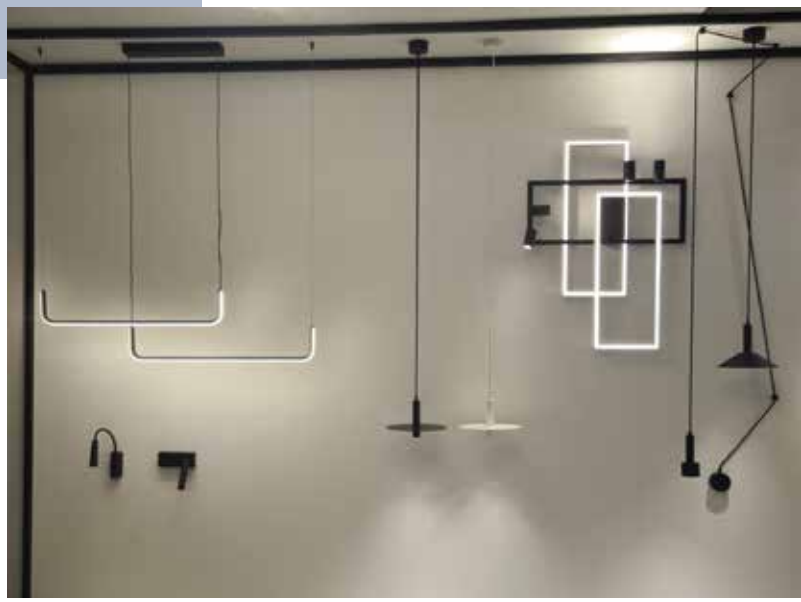

ZAMPELIS S.A.

Greece , Attica , Keratea , Kivouri

Postal: 19001 , P.O. box: 4791

Tel.: (+30) 22990 63518-19 | Fax: (+30) 22990 63521

info@zambelislights.gr | zambelislights.gr

Zambelis  
L I G H T S

ZAMPELIS S.A.