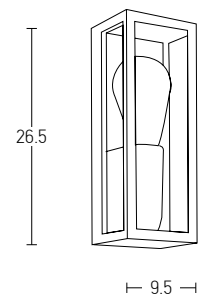

Bulb 1xE27
Power MAX 15W
Input 220-240V, 50/60Hz
IP 65
Dimensions L: 9cm W: 9.5cm H: 26.5cm
Material Aluminum - Clear Diffuser
Color Sandy Black / **Code E201**