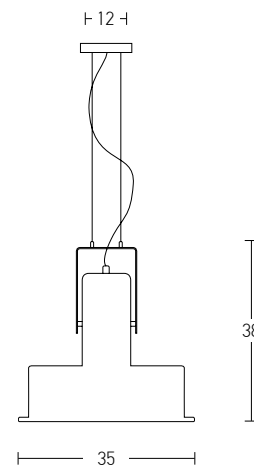

Bulb 1xE27
Power MAX 25W
Input 220-240V, 50/60Hz
Dimensions Ø: 35cm H: 38cm
Base Ø: 12cm H: 2cm
Material Metal - Acrylic
Special Feature 200cm Cable Adjustable
Color Black Matt / **Code 1644**
Color White Matt / **Code 1644-W**