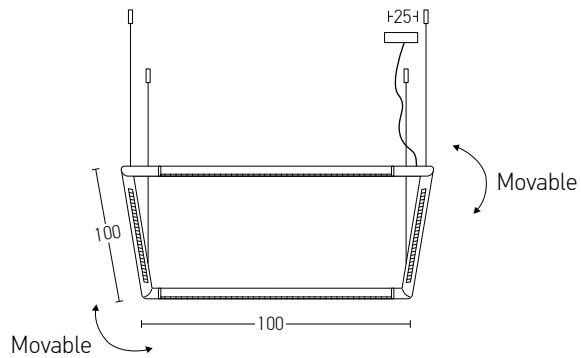

Power 32W
Input 220-240V, 50/60Hz
Color Temperature 3000K
Lumen 2880Lm
Cri 90
Dimensions L: 60cm W: 60cm
Base L: 25cm W: 5cm H: 8cm
Non Dimmable ☒
Material Metal - Aluminium - Diffuser
Special Feature Movable Tube Ø: 2.4cm
Color Sandy Black / **Code 20331**
Color Sandy White / **Code 20330**