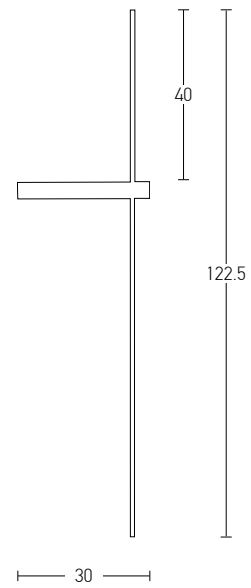

Power 12W
Input 220-240V, 50/60Hz
Color Temperature 3000K
Lumen 960Lm
Cri 80
Dimensions L: 6.3cm W: 30cm H: 122.5cm
Base L: 5cm W: 30cm H: 4cm
Non Dimmable ☒
Material Aluminium - Diffuser
Special Feature Optional Dimming PhaseCut
Color Sandy Black / **Code 19117**