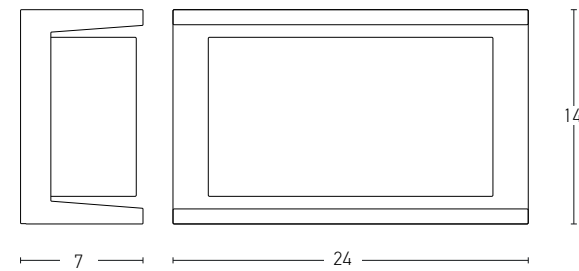

Bulb 1xE27
Power MAX 18W
Input 220-240V, 50/60Hz
IP 54
Dimensions L: 7cm W: 24cm H: 14cm
Material Alumunium - PC Diffuser
Color Graphite / **Code E149**