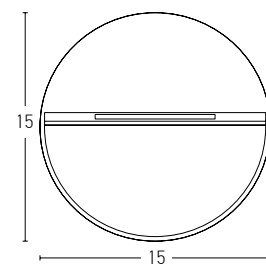

Power 6W
Input 220-240V, 50/60Hz
Color Temperature 3000K
Lumen 480Lm
Cri 80
IP 65
Dimensions Ø: 15cm L: 3.7cm
Material Aluminium - PC Diffuser
Color Graphite / **Code E242-G**
Sandy White / **Code E242-W**