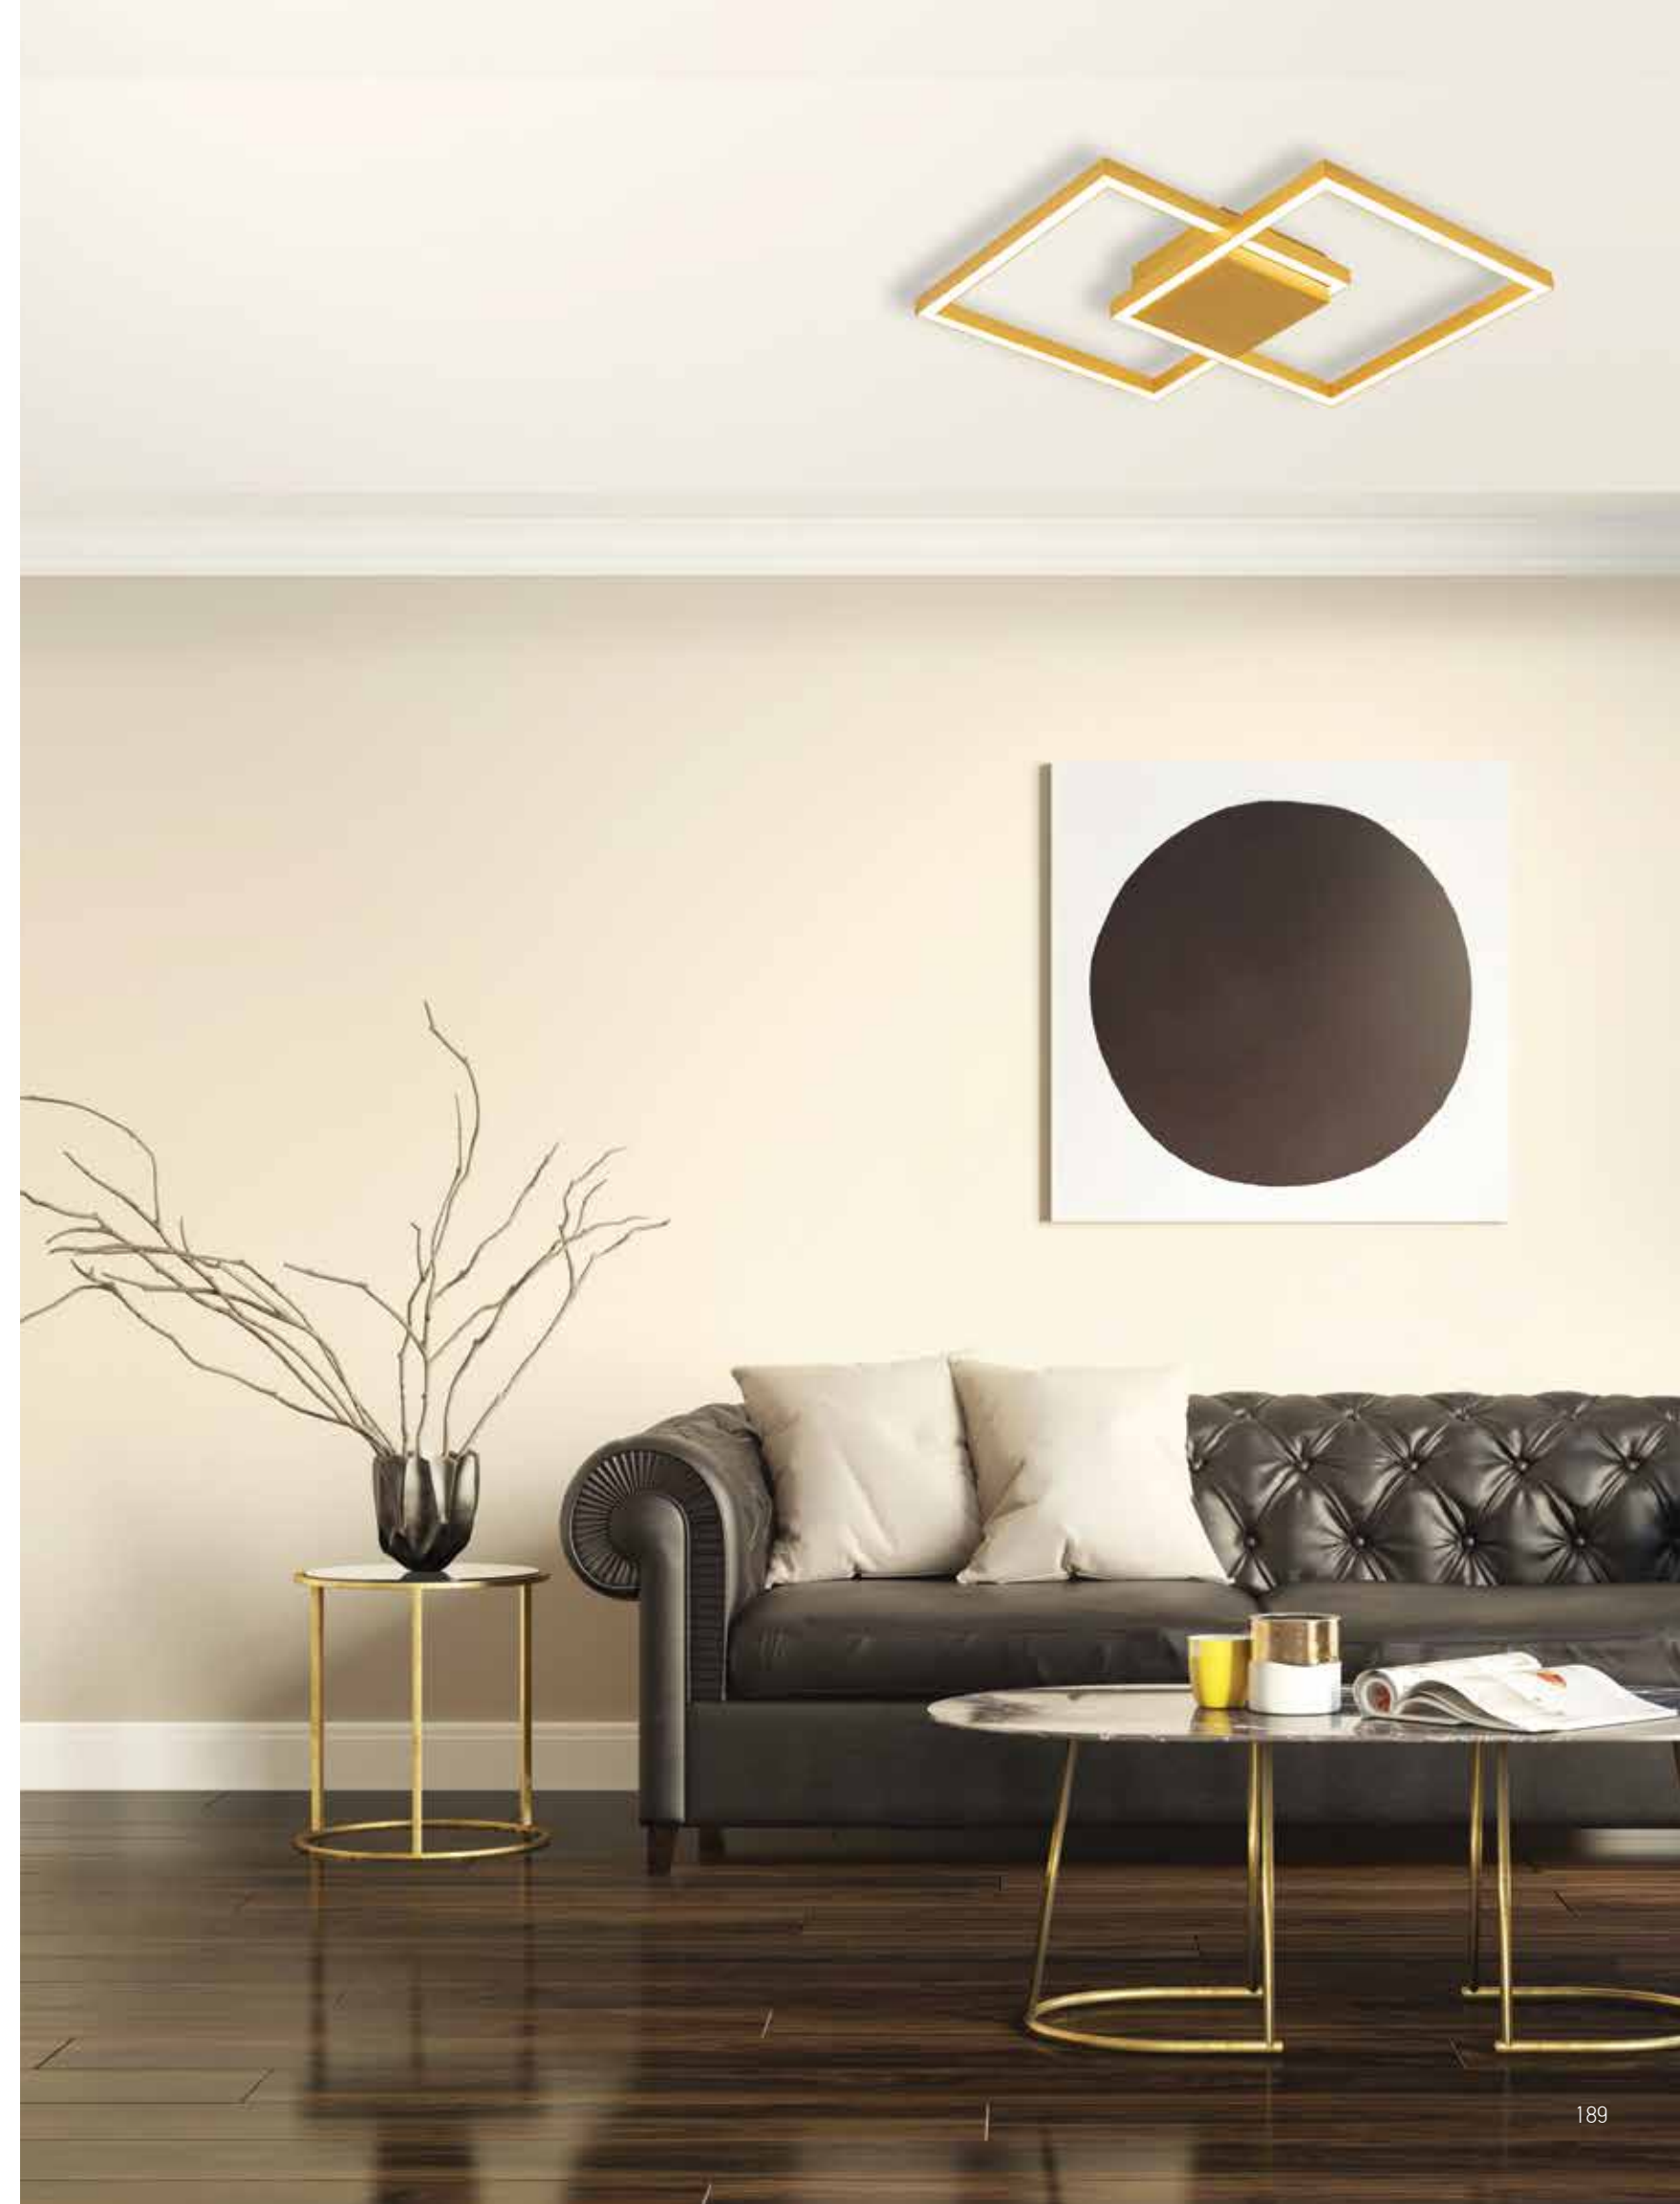

Indoor Led Lighting

Power 42W
Input 220-240V, 50/60Hz
Color Temperature 3000K
Lumen 3360Lm
Cri 80
Dimensions L: 56cm W: 56cm H: 8.5cm
Base L: 14cm W: 14cm H: 8.5cm
Dimmable Triac ☐
Material Aluminium - Acrylic
Special Feature Profile 2x1.7cm
Color Sandy Black / **Code 2023**
Color Sandy White / **Code 2024**
Color Gold Matt / **Code 2025**

Power 25W
Input 220-240V, 50/60Hz
Color Temperature 3000K
Lumen 2000Lm
Cri 80
Dimensions L: 46cm W: 46cm H: 6.5cm
Base L: 14cm W: 14cm H: 6.5cm
Dimmable Triac ☐
Material Aluminium - Acrylic
Special Feature Profile 2x1.7cm
Color Sandy Black / **Code 2026**
Color Sandy White / **Code 2027**
Color Gold Matt / **Code 2028**