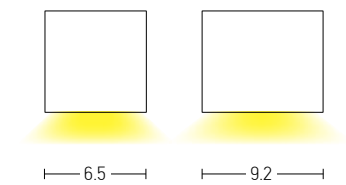

Bulb 1xGU10
Power MAX 15W
Input 220-240V, 50/60Hz
IP 54
Dimensions L: 9.2cm W: 6.5cm H: 9cm
Material Aluminium - Tempered Glass
Color Graphite / **Code E121**