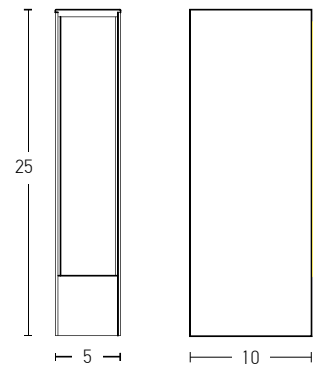

Power 12W
Input 220-240V, 50/60Hz
Color Temperature 3000K
Lumen 960Lm
Cri 80
IP 65
Dimensions L: 5cm W: 10cm H: 60
Material Aluminum - PC Diffuser
Color Graphite / **Code E259**
Color Rusty Brown / **Code E260**

Power 6W
Input 220-240V, 50/60Hz
Color Temperature 3000K
Lumen 480Lm
Cri 80
IP 65
Dimensions L: 5cm W: 10cm H: 25
Material Aluminum - PC Diffuser
Color Graphite / **Code E255**
Color Rusty Brown / **Code E256**

Power 9W
Input 220-240V, 50/60Hz
Color Temperature 3000K
Lumen 720Lm
Cri 80
IP 65
Dimensions L: 5cm W: 10cm H: 25
Material Aluminum - PC Diffuser
Color Graphite / **Code E257**
Color Rusty Brown / **Code E258**