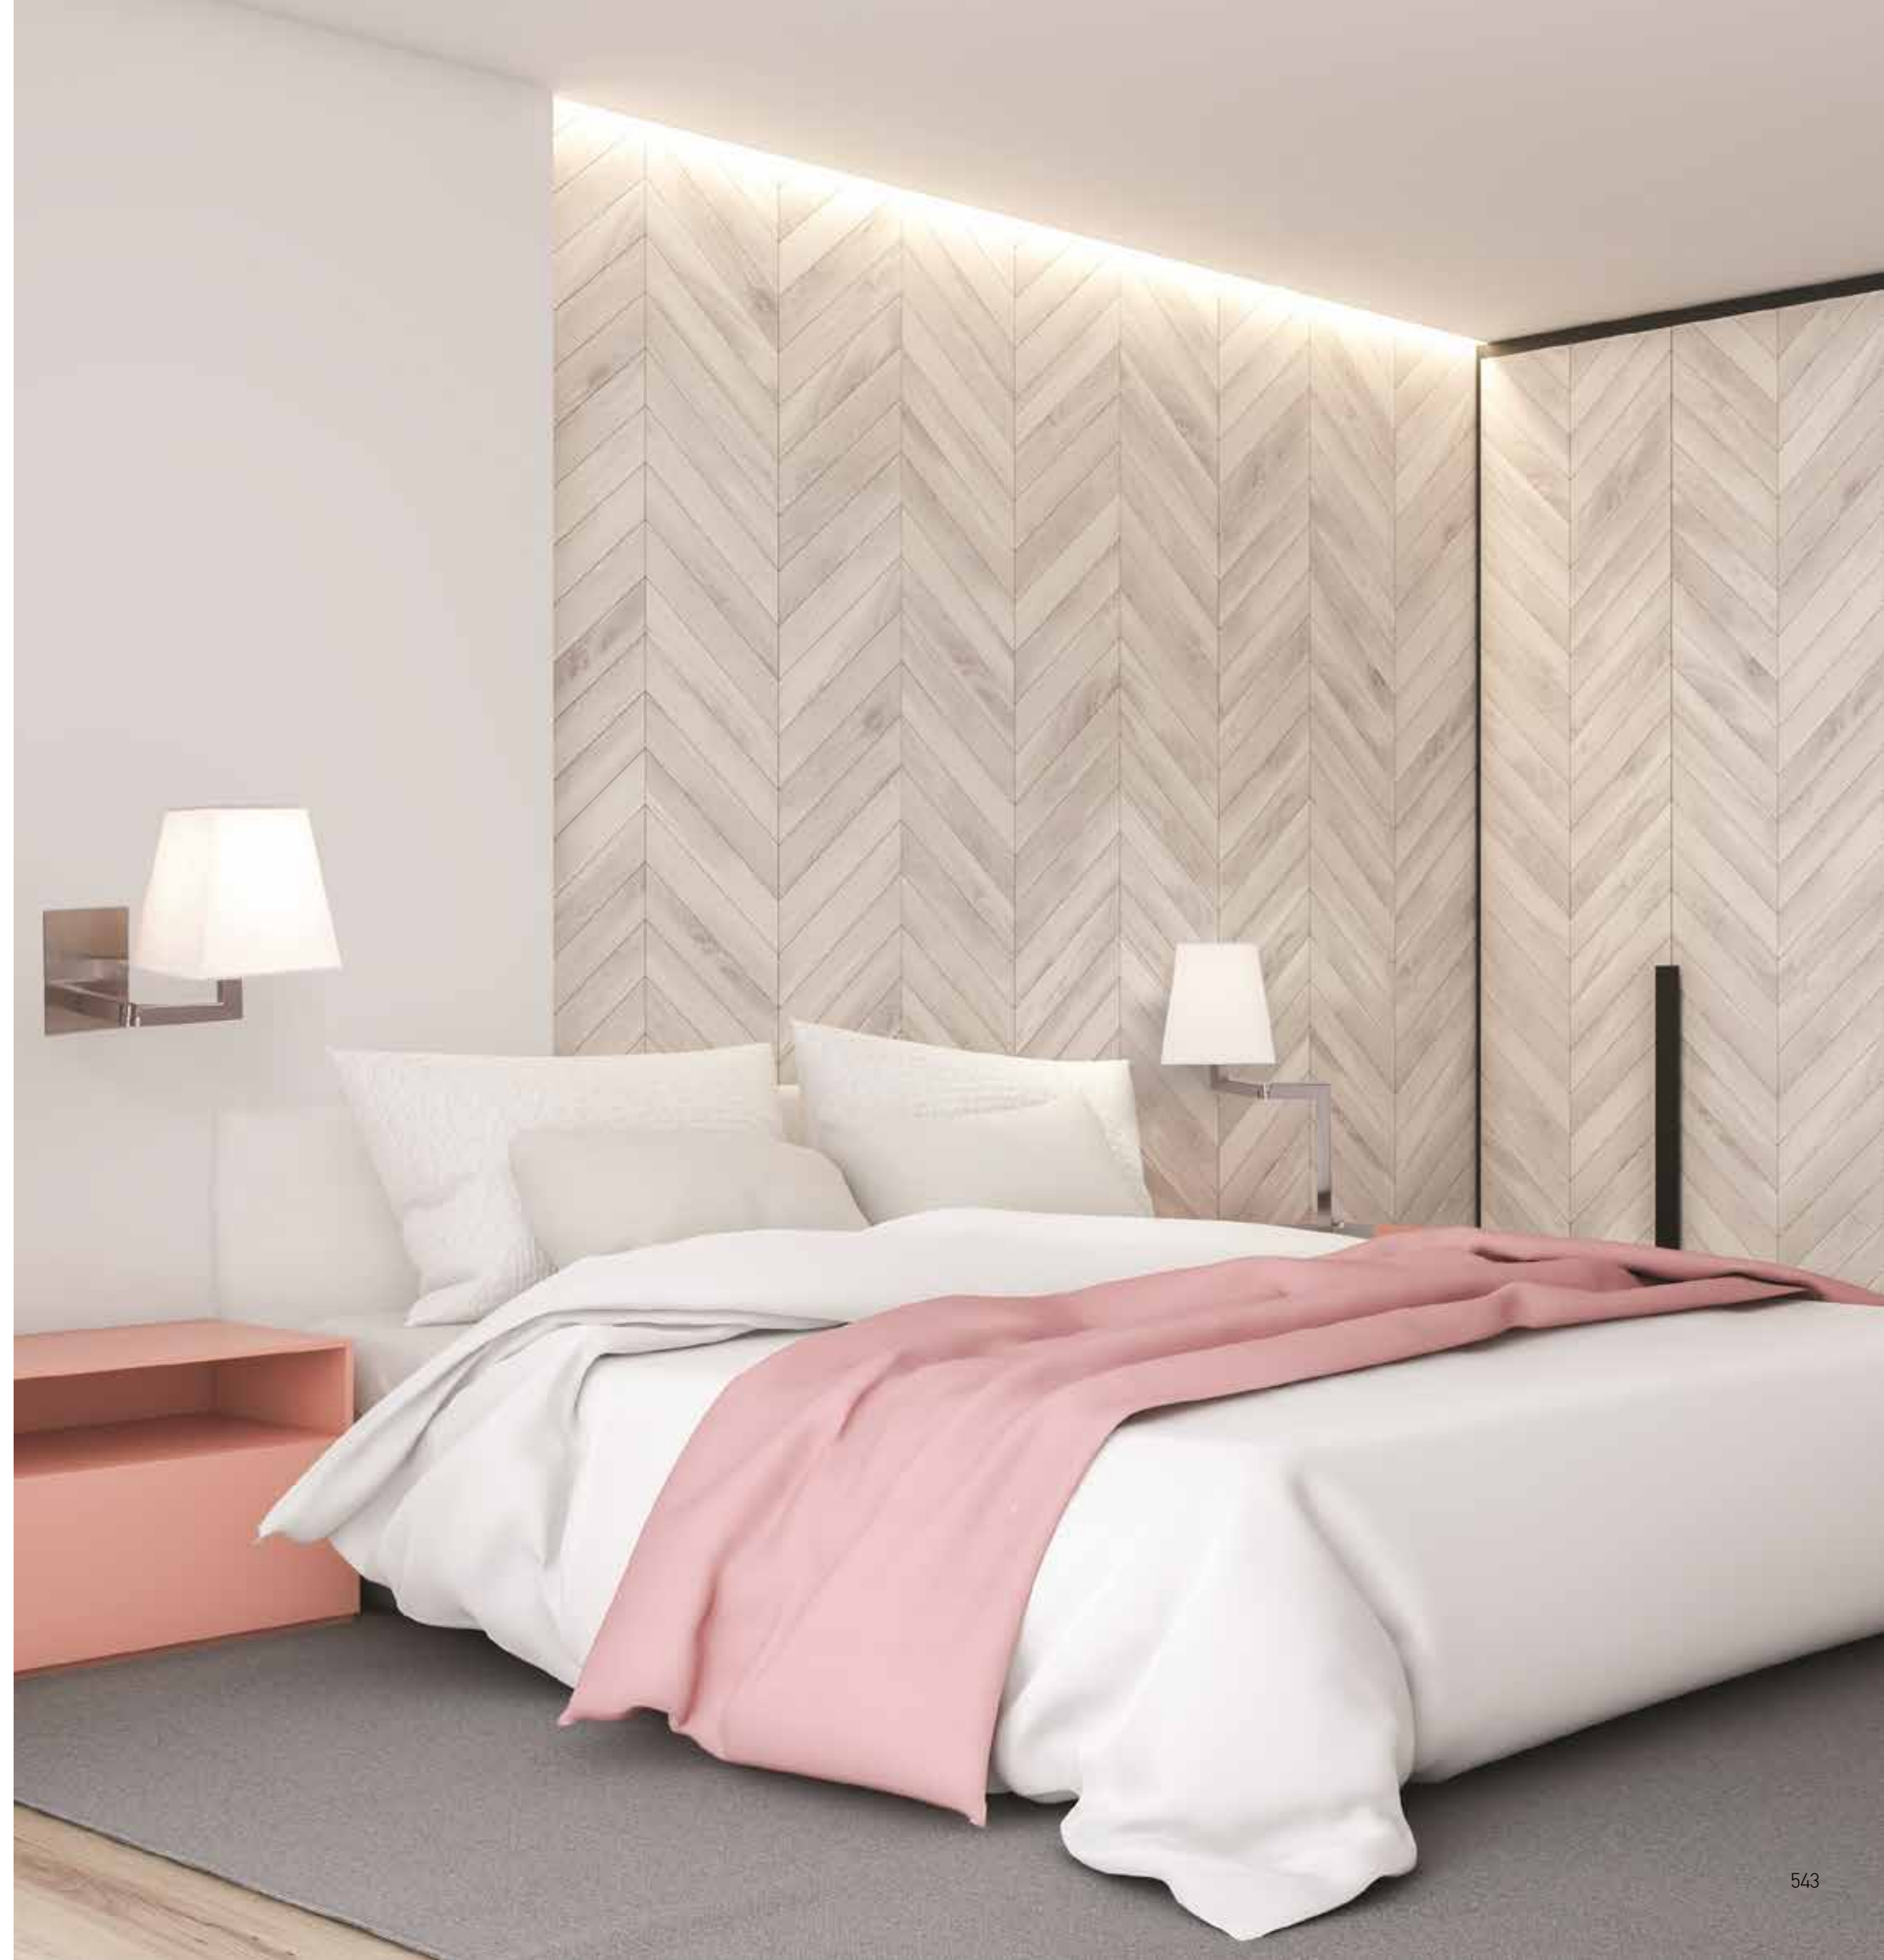

Bulb 1xE27
Power MAX 40W
Input 220-240V, 50/60Hz
Dimensions L: 32-40cm W: 19cm H: 52cm
Base L: 16cm W: 22cm H: 1cm
Material Metal - Fabric Shade
Special Feature 120cm Cable Available
Shade L: 13-19cm H: 20cm
Color Chrome Matt - Light Beige Shade / **Code H06-WH**