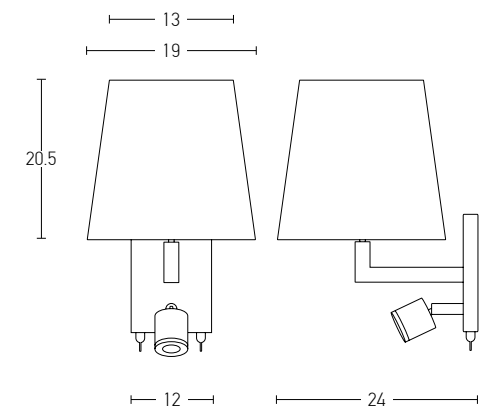

Led 3W
Bulb 1xE27
Power MAX 40W
Input 220-240V, 50/60Hz
Color Temperature 3000K
Lumen 240Lm
Cri 80
Dimensions L: 24cm W: 19cm H: 34cm
Base L: 3cm W: 12cm H: 16cm
Non Dimmable ☒
Switch 2 On/Off
Material Metal - Fabric Shade
Special Feature Shade W: 13-19cm H: 20.5cm
Color Chrome - Light Beige Shade / **Code H26-W**
Color Chrome - Black Shade / **Code H26-B**