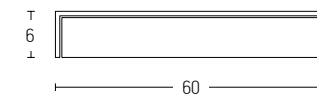

Power 16W
Input 220-240V, 50/60Hz
Color Temperature 3000K
Lumen 1280Lm
Cri 80
Dimensions L: 60cm W: 60cm H: 6cm
Non Dimmable ☒
Material Metal - Aluminium - Acrylic
Special Feature IP 44
Color Chrome / **Code 20150**