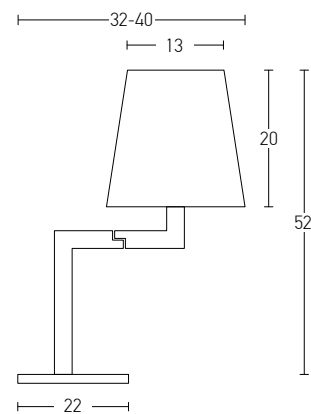

Hotel Lighting | Wall Lamps with Shade

Bulb 1xE27
Power MAX 40W
Input 220-240V, 50/60Hz
Dimensions L: 27-36cm W: 19cm H: 30cm
Base L: 3cm W: 12cm H: 15cm
Material Metal - Fabric Shade
Special Feature Shade L: 13-19cm H: 20cm
Color Chrome Matt - Light Beige Shade / **Code H08-WH**

Bulb 1xE27
Power MAX 40W
Input 220-240V, 50/60Hz
Dimensions L: 32-40cm W: 19cm H: 52cm
Base L: 16cm W: 22cm H: 1cm
Material Metal - Fabric Shade
Special Feature 120cm Cable Available
Shade L: 13-19cm H: 20cm
Color Chrome Matt - Light Beige Shade / **Code H06-WH**