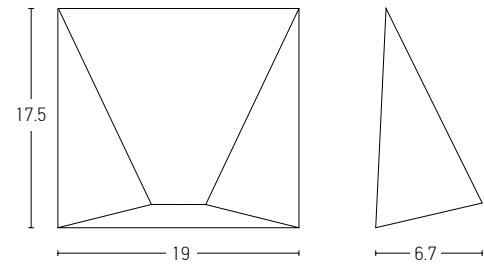

Power 7W
Input 220-240V, 50/60Hz
Color Temperature 3000K
Lumen 560Lm
Cri 80
IP 44
Dimensions L: 6.7cm W: 19cm H: 17.5cm
Material Metal - PC Diffuser
Color Graphite / **Code E243**