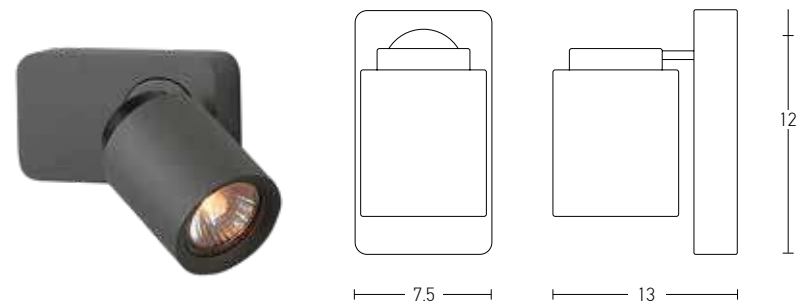

Bulb 1xGU10
Power MAX 50W
Input 220-240V, 50/60Hz
Dimensions L: 10.5cm W: 7cm H: 11cm
Base L: 2.5cm W: 7cm H: 11cm
Material Aluminium
Special Feature Cylinder Ø: 6cm H: 7cm
Color White Matt / **Code 180105**

Bulb 2xGU10
Power MAX 40W
Input 220-240V, 50/60Hz
Dimensions L: 33cm W: 12cm H: 20cm
Base Ø: 12cm H: 3cm
Material Metal
Color Dark Brown / **Code 17140**