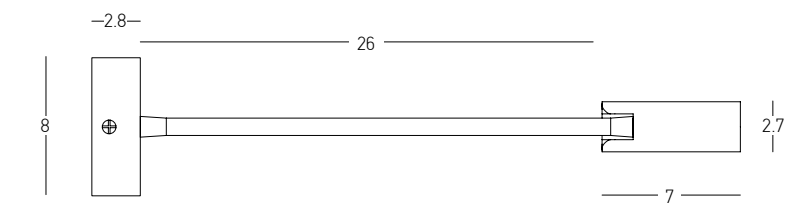

Power 3W
Input 220-240V, 50/60Hz
Color Temperature 3000K
Lumen 149Lm
Cri 90
Dimensions Ø: 8cm L: 20-26cm
Base Ø: 8cm L: 2.8cm
Non Dimmable ☒
Switch On/Off
Material Metal - Aluminium
Special Feature Flex 26cm
Stick Ø: 2.7cm L: 7cm
Color Black Matt / **Code 22049**
Color White Matt / **Code 22050**