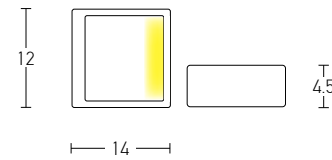

Power 6W
Input 220-240V, 50/60Hz
Color Temperature 3000K
Lumen 480Lm
Cri 80
IP 54
Dimensions L: 14cm W: 12cm H: 4.5cm
Material Aluminum
Special Feature Up & Down Light
Color Graphite / **Code E120**