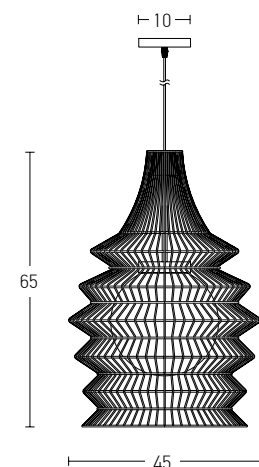

Bulb 1xE27
Power MAX 15W
Input 220-240V, 50/60Hz
Dimensions Ø: 45cm H: 65cm
Base Ø: 10cm H: 2cm
Material Metal - Rattan
Opal Glass Ø: 25cm
Special Feature 200cm Cable Adjustable
Color Black / **Code 20155**