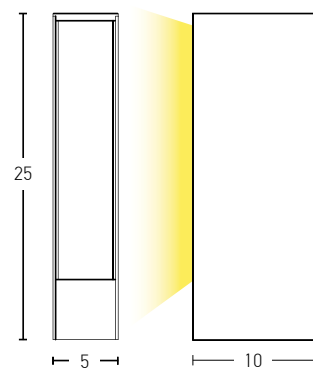

Power 6W
Input 220-240V, 50/60Hz
Color Temperature 3000K
Lumen 480Lm
Cri 80
IP 65
Dimensions L: 5cm W: 10cm H: 25
Material Aluminum - PC Diffuser
Color Graphite / **Code E255**
Color Rusty Brown / **Code E256**

Power 9W
Input 220-240V, 50/60Hz
Color Temperature 3000K
Lumen 720Lm
Cri 80
IP 65
Dimensions L: 5cm W: 10cm H: 25
Material Aluminum - PC Diffuser
Color Graphite / **Code E257**
Color Rusty Brown / **Code E258**