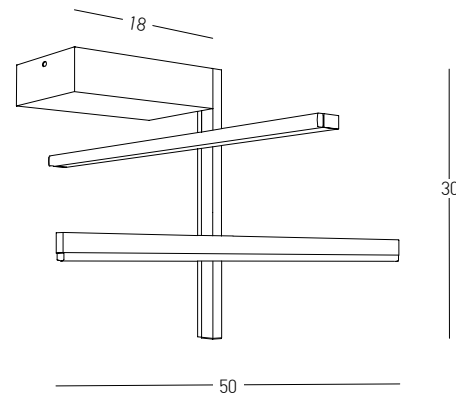

Indoor Led Lighting