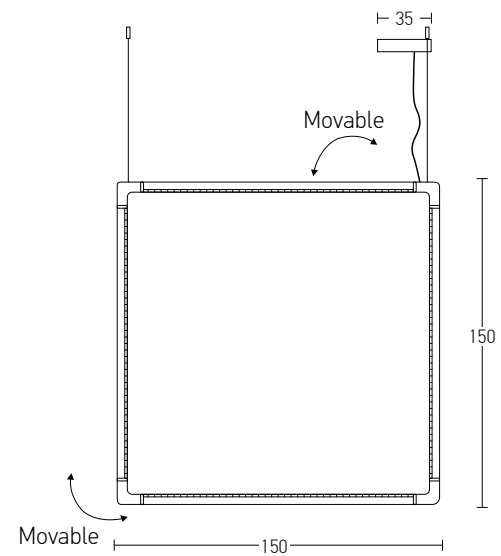

Power 53W
Input 220-240V, 50/60Hz
Color Temperature 3000K
Lumen 4770Lm
Cri 90
Dimensions L: 100cm W: 100cm
Base L: 25cm W: 5cm H: 8cm
Non Dimmable ☒
Material Metal - Aluminium - Diffuser
Special Feature Movable Tube Ø: 2.4cm
Color Sandy Black / **Code 20333**
Color Sandy White / **Code 20332**