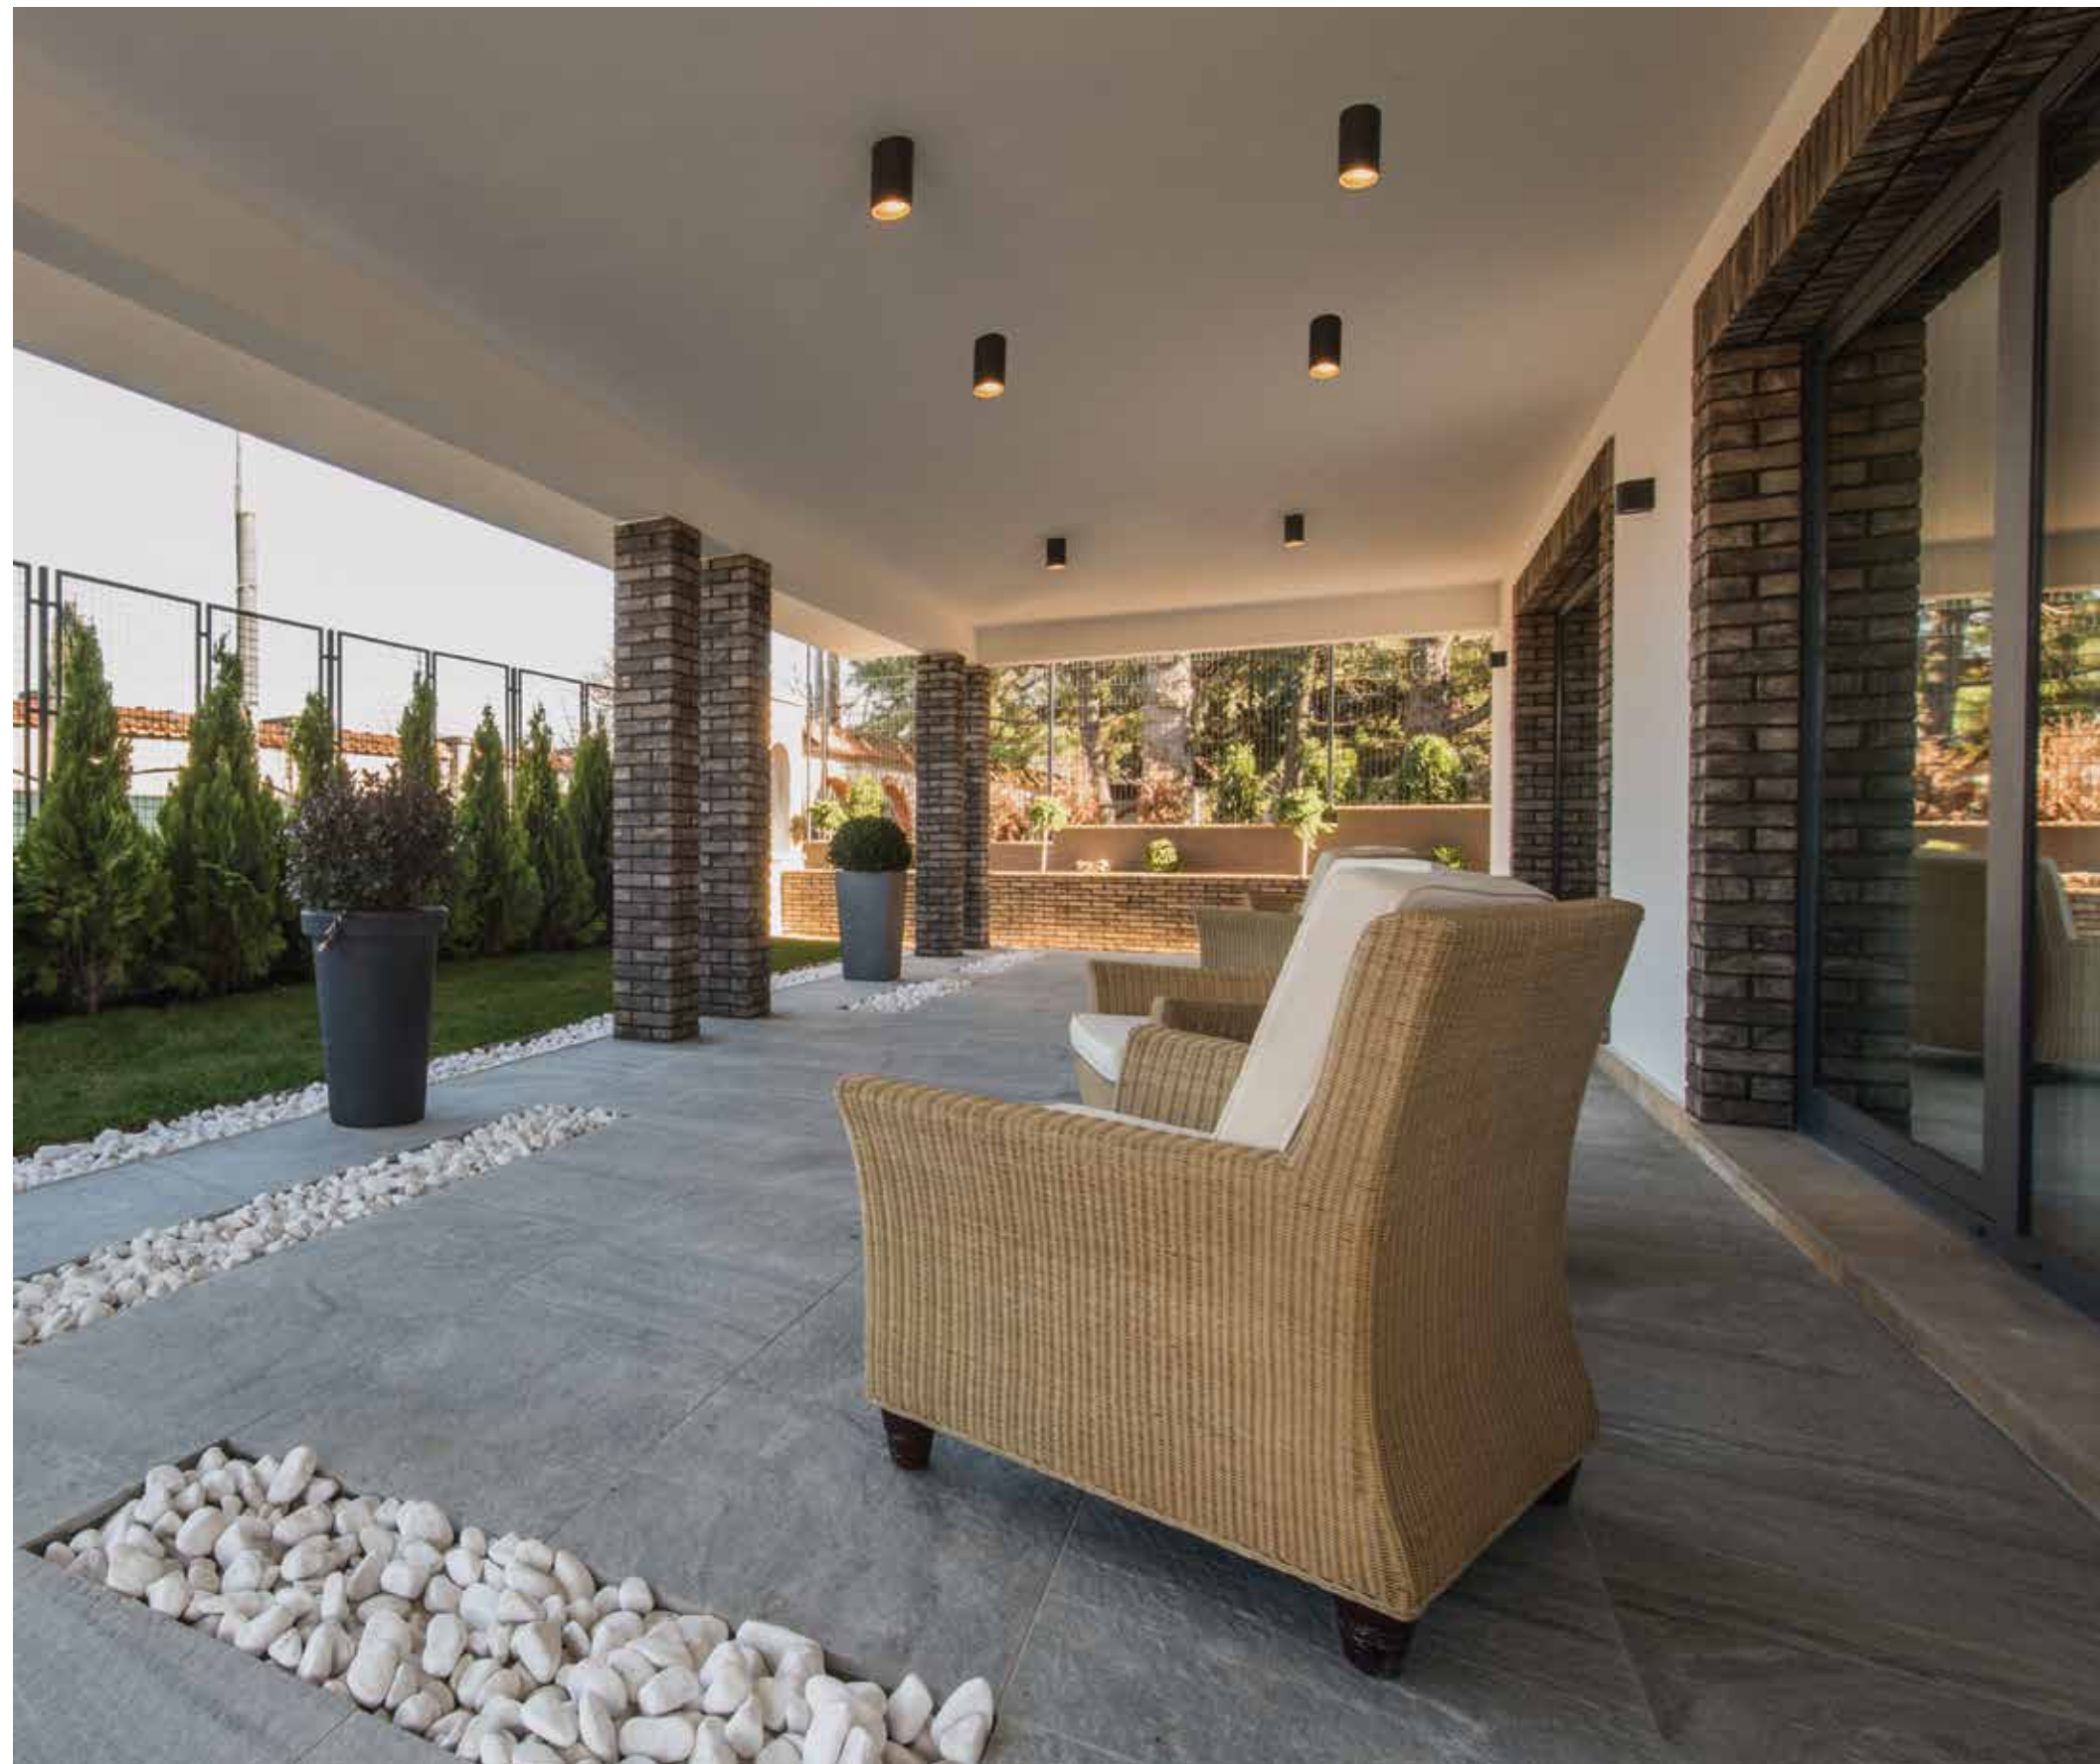

Bulb 1xE27  
 Power MAX 40W  
 Input 220-240V, 50/60Hz  
 IP 54  
 Dimensions Ø: 13.7cm H: 20.7cm  
 Material Aluminium - Glass  
 Special Feature 150cm Cable Adjustable  
 Color Brown / **Code E172**