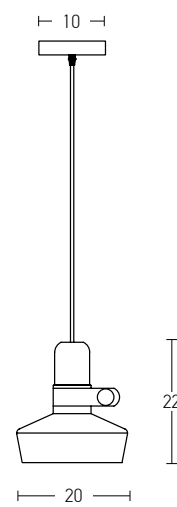

Bulb 1xE27
Power MAX 40W
Input 220-240V, 50/60Hz
Dimensions Ø: 20cm H: 22cm
Base Ø: 10cm H: 2cm
Material Metal - Leather - Wood
Special Feature 200cm Cable Adjustable
Color Black Matt / **Code 1990**
Color Grey Matt / **Code 1991**
Color White Matt / **Code 1992**