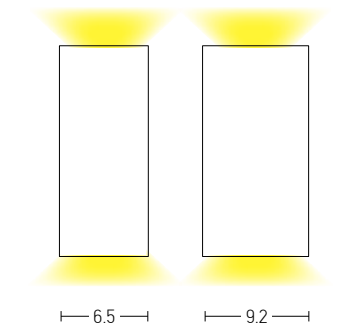

Bulb 2xGU10
Power MAX 15W
Input 220-240V, 50/60Hz
IP 54
Dimensions L: 9.2cm W: 6.5cm H: 15cm
Material Aluminium - Tempered Glass
Special Feature Up & Down Light
Color Graphite / **Code E122**