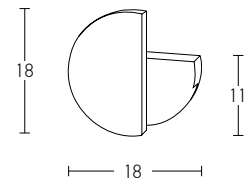

Power 9W
Input 220-240V, 50/60Hz
Color Temperature 3000K
Lumen 810Lm
Cri 80
IP 65
Dimensions L: 7.8cm W: 18cm H: 11-18cm
Material Aluminium - PC Diffuser
Special Feature Movable
Color Sandy White / **Code E200**

Power 9W
Input 220-240V, 50/60Hz
Color Temperature 3000K
Lumen 810Lm
Cri 80
IP 65
Dimensions L: 7.8cm W: 7cm H: 18.8cm
Material Aluminium - PC Diffuser
Special Feature Movable
Color Sandy White / **Code E198**