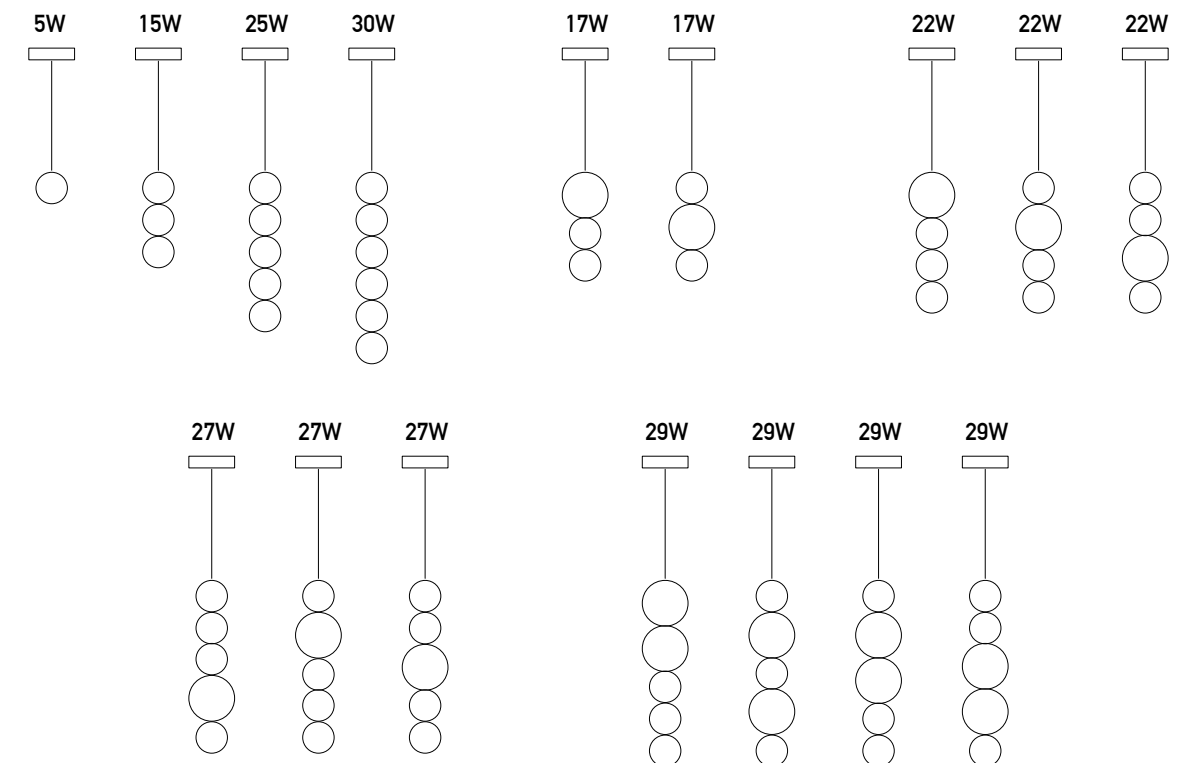

### Combination for Reference (MAX 30W)

Power 80W  
 Input 220-240V, 50/60Hz  
 Color Temperature 3000K  
 Lumen 4800Lm  
 Cri 80  
 Dimensions L: 116cm W: 80cm H: 120cm  
 Base Ø: 20cm H: 4cm  
 Dimmable Triac   
 Material Metal - Aluminum - Acrylic  
 Special Feature 150cm Cable Adjustable  
 Profile Ø: 2.5cm  
 Color Gold Matt / **Code 22243**  
 Color Black Matt / **Code 22245**