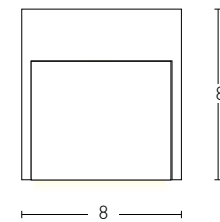

Power 3W
Input 220-240V, 50/60Hz
Color Temperature 3000K
Lumen 240Lm
Cri 80
IP 54
Dimensions L: 7cm W: 8cm H: 8cm
Material Alumunium
Color Graphite / **Code E111**