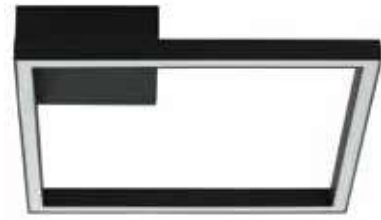

Indoor Led Lighting