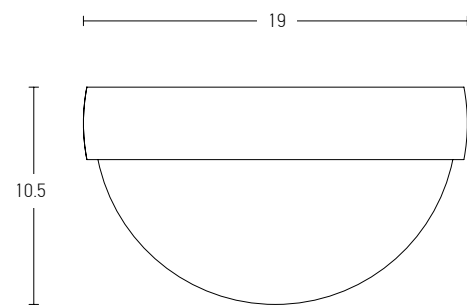

Power 8W
Input 220-240V, 50/60Hz
Color Temperature 3000K
Lumen 560Lm
Cri 80
Dimensions Ø: 19cm H: 10.5cm
Non Dimmable ☒
Material Metal - Acrylic
Color White Matt / **Code 20175**
Color Grey / **Code 20176**