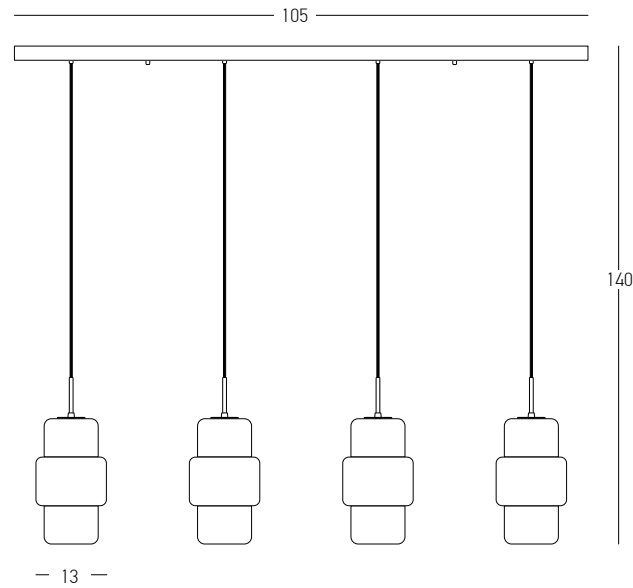

Bulb 4xE27
Power MAX 40W
Input 220-240V, 50/60Hz
Dimensions L: 105cm W: 13cm H: 140cm
Base L: 105cm W: 6.5cm H: 2.7cm
Glass Ø: 13cm H: 23cm
Material Metal - Glass
Special Feature 110cm Fabric Cable Adjustable
Color Gold Matt - Chrome Glass / **Code 22143**
Color Black Matt - Chrome Glass / **Code 22142**