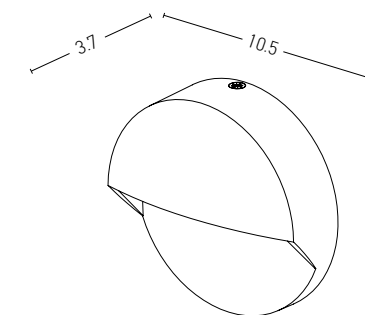

Power 6W  
 Input 220-240V, 50/60Hz  
 Color Temperature 3000K  
 Lumen 480Lm  
 Cri 80  
 IP 65  
 Dimensions Ø: 15cm L: 3.7cm  
 Material Aluminium - PC Diffuser  
 Color Graphite / **Code E242-G**  
 Sandy White / **Code E242-W**