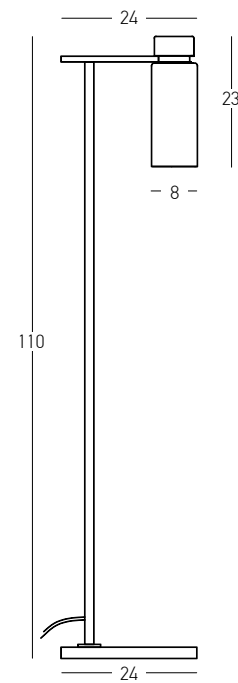

Bulb 1xE14 Led  
 Power MAX 8W  
 Input 220-240V, 50/60Hz  
 Dimensions L: 24cm W: 24cm H: 110cm  
 Base L: 24cm W: 24cm H: 3cm  
 Glass Ø: 8cm H: 18.5cm  
 Material Metal - Clear Glass - Frost White Glass  
 Special Feature 150cm Cable Available  
 Color Sandy Black - Antique Brass / **Code 22136**