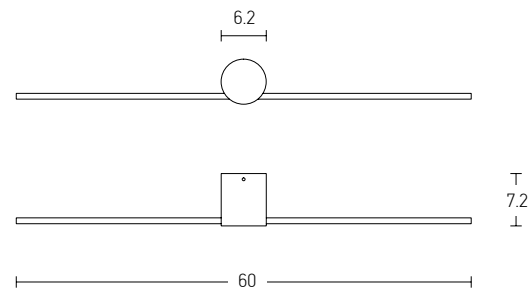

Power 9W
Input 220-240V, 50/60Hz
Color Temperature 3000K
Lumen 720Lm
Cri 80
Dimensions L: 7.2cm W: 60cm H: 6.2cm
Base Ø: 6.2cm L: 7.2cm
Non Dimmable ☒
Material Aluminium
Special Feature IP 44
Profile 0.8 x 0.8cm
Color Sandy Black / **Code 20145**

Power 13W
Input 220-240V, 50/60Hz
Color Temperature 3000K
Lumen 1040Lm
Cri 80
Dimensions L: 7.2cm W: 90cm H: 6.2cm
Base Ø: 6.2cm L: 7.2cm
Non Dimmable ☒
Material Aluminium
Special Feature IP 44
Profile 0.8 x 0.8cm
Color Sandy Black / **Code 20146**