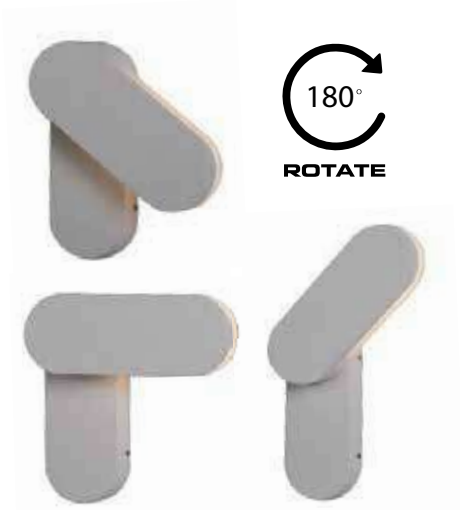

Power 9W
Input 220-240V, 50/60Hz
Color Temperature 3000K
Lumen 810Lm
Cri 80
IP 65
Dimensions L: 7.8cm W: 7cm H: 18.8cm
Material Aluminium - PC Diffuser
Special Feature Movable
Color Sandy White / **Code E198**