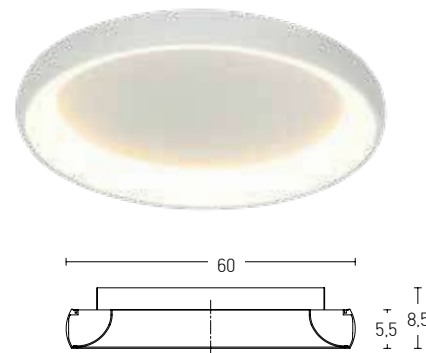

Power 50W
Input 220-240V, 50/60Hz
Color Temperature 3000K
Lumen 4000Lm
Cri 80
Dimensions Ø: 60cm H: 8.5cm
Dimmable Triac ☐
Material Aluminium - Acrylic
Color Sandy Black / **Code 2048**
Color Sandy White / **Code 2049**
Color Brushed Gold Matt / **Code 2050**