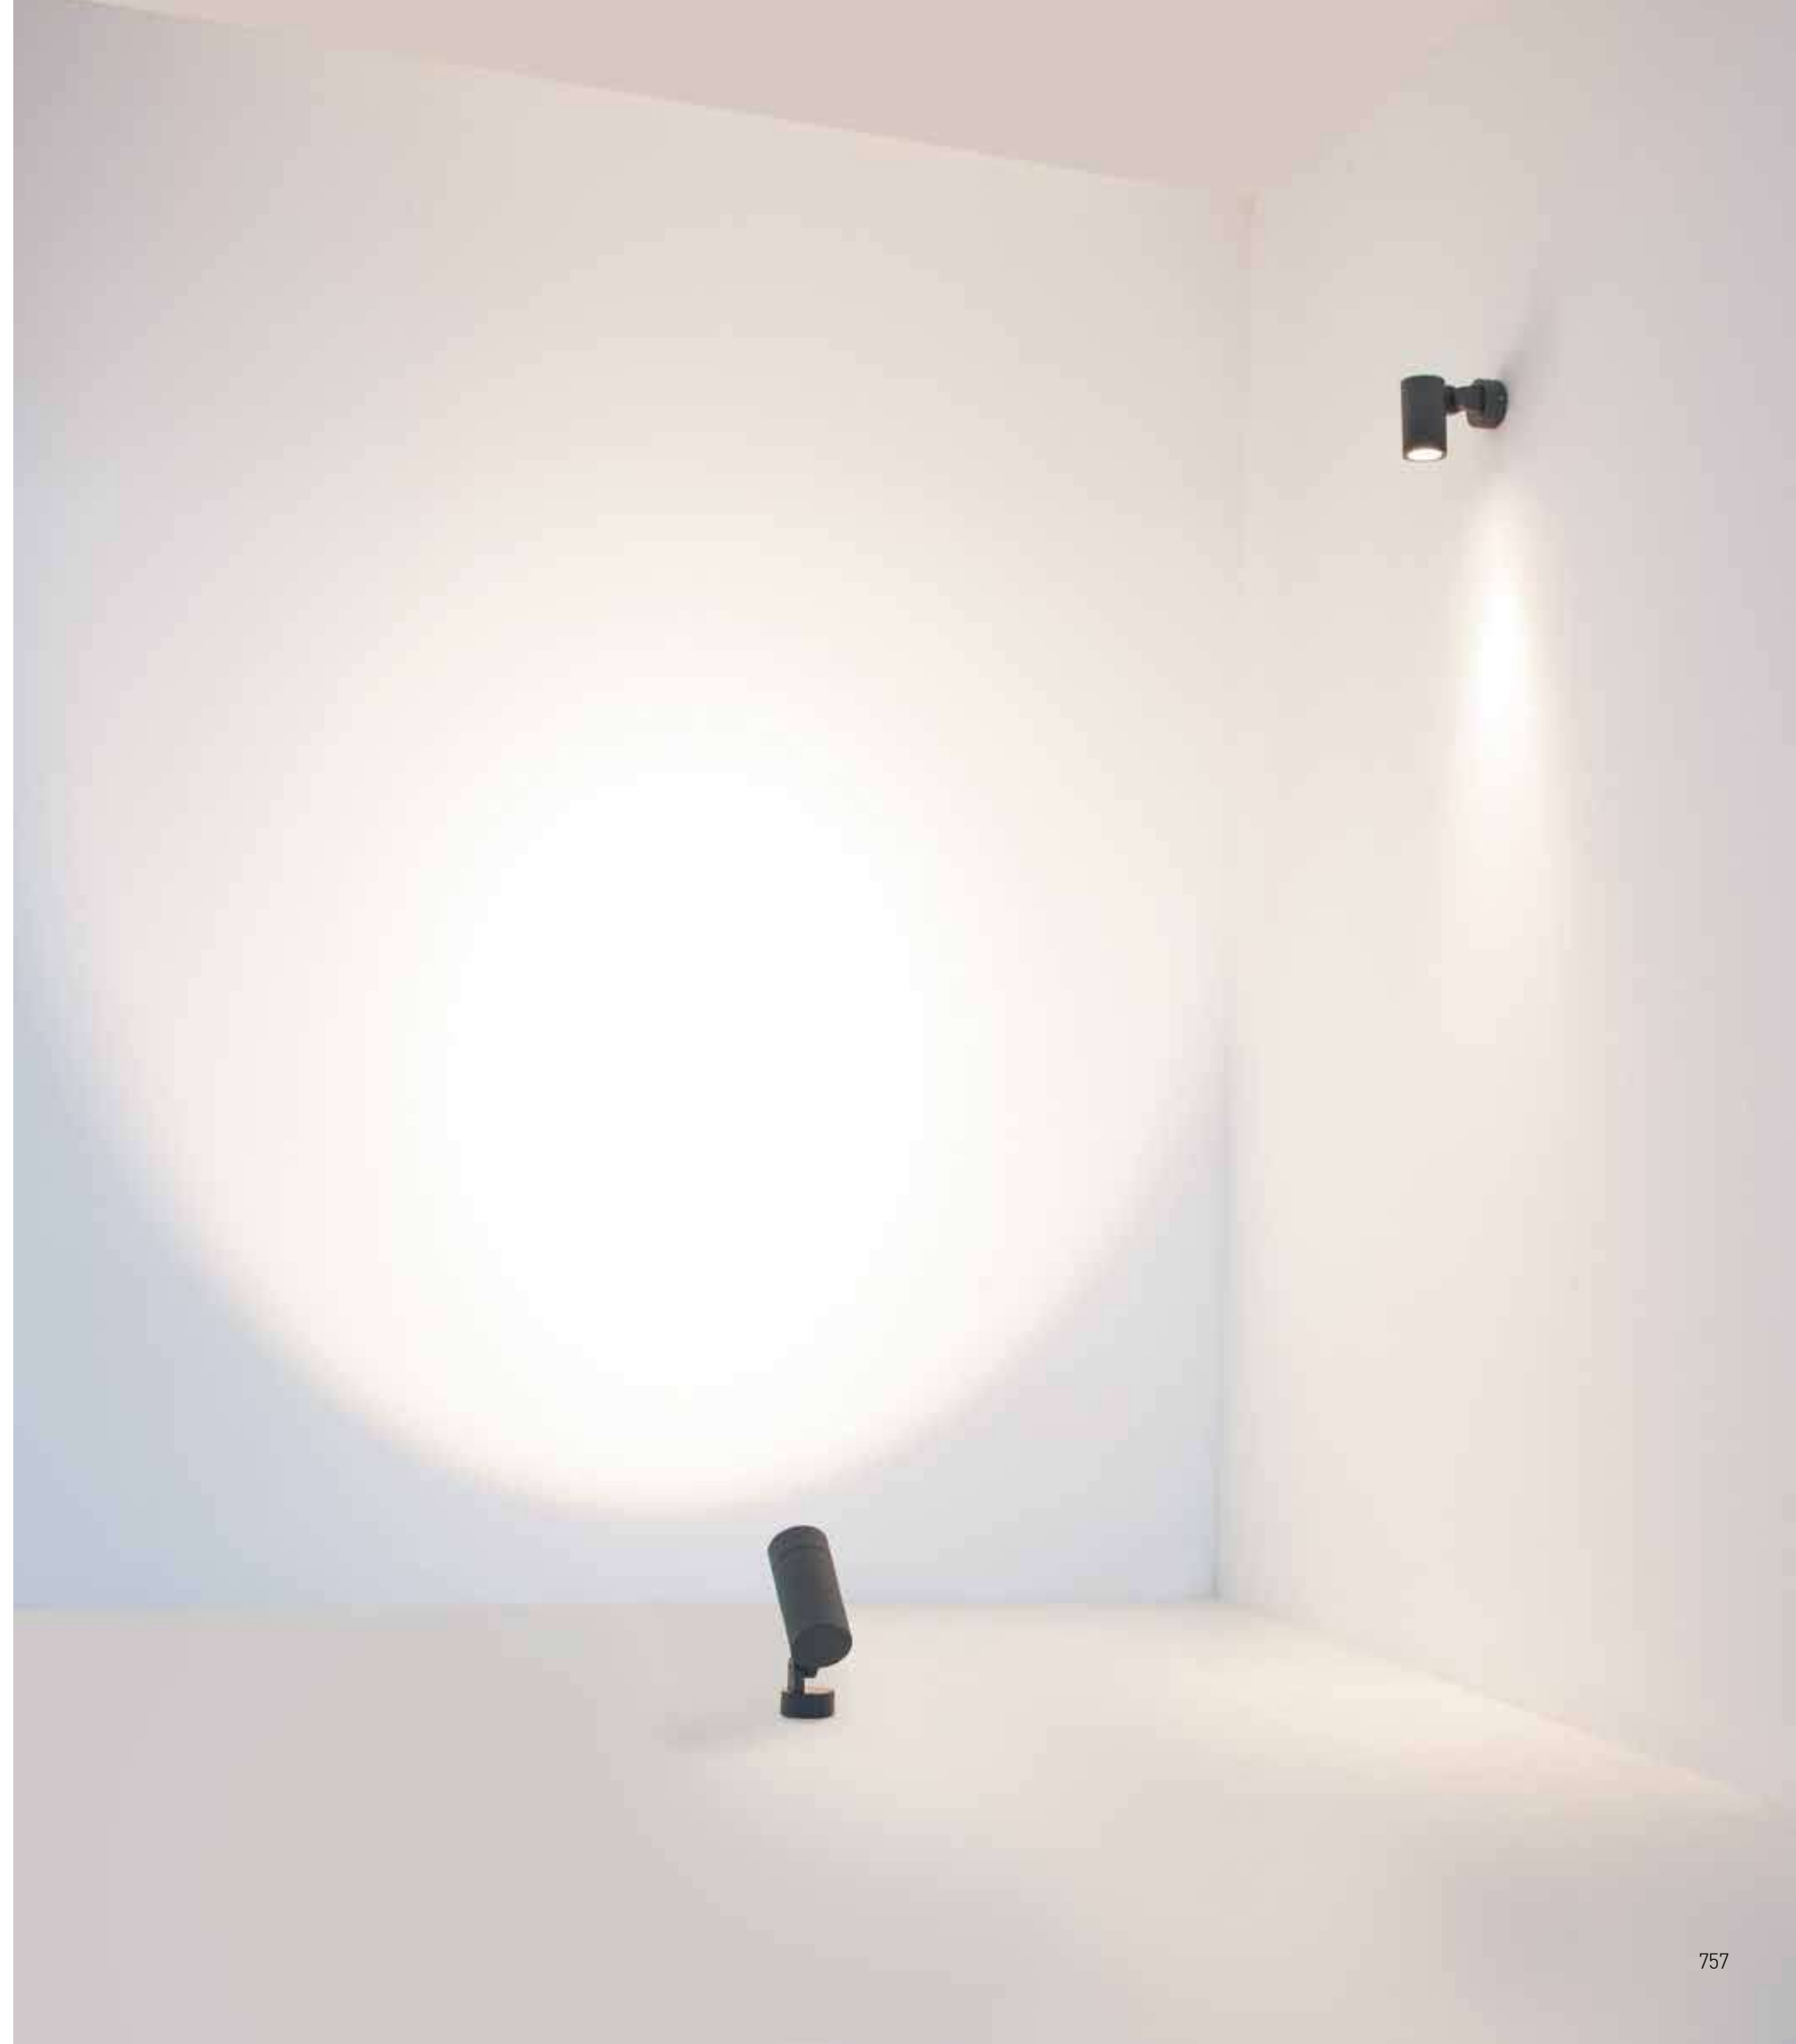

Power 15W
Input 220-240V, 50/60Hz
Color Temperature 3000K
Lumen 1200Lm
Cri 80
IP 65
Dimensions Ø: 8cm L: 16.2cm
Base Ø: 7cm
Optic 12°
Material Aluminium - Tempered Glass
Color Graphite / **Code E235-12D**