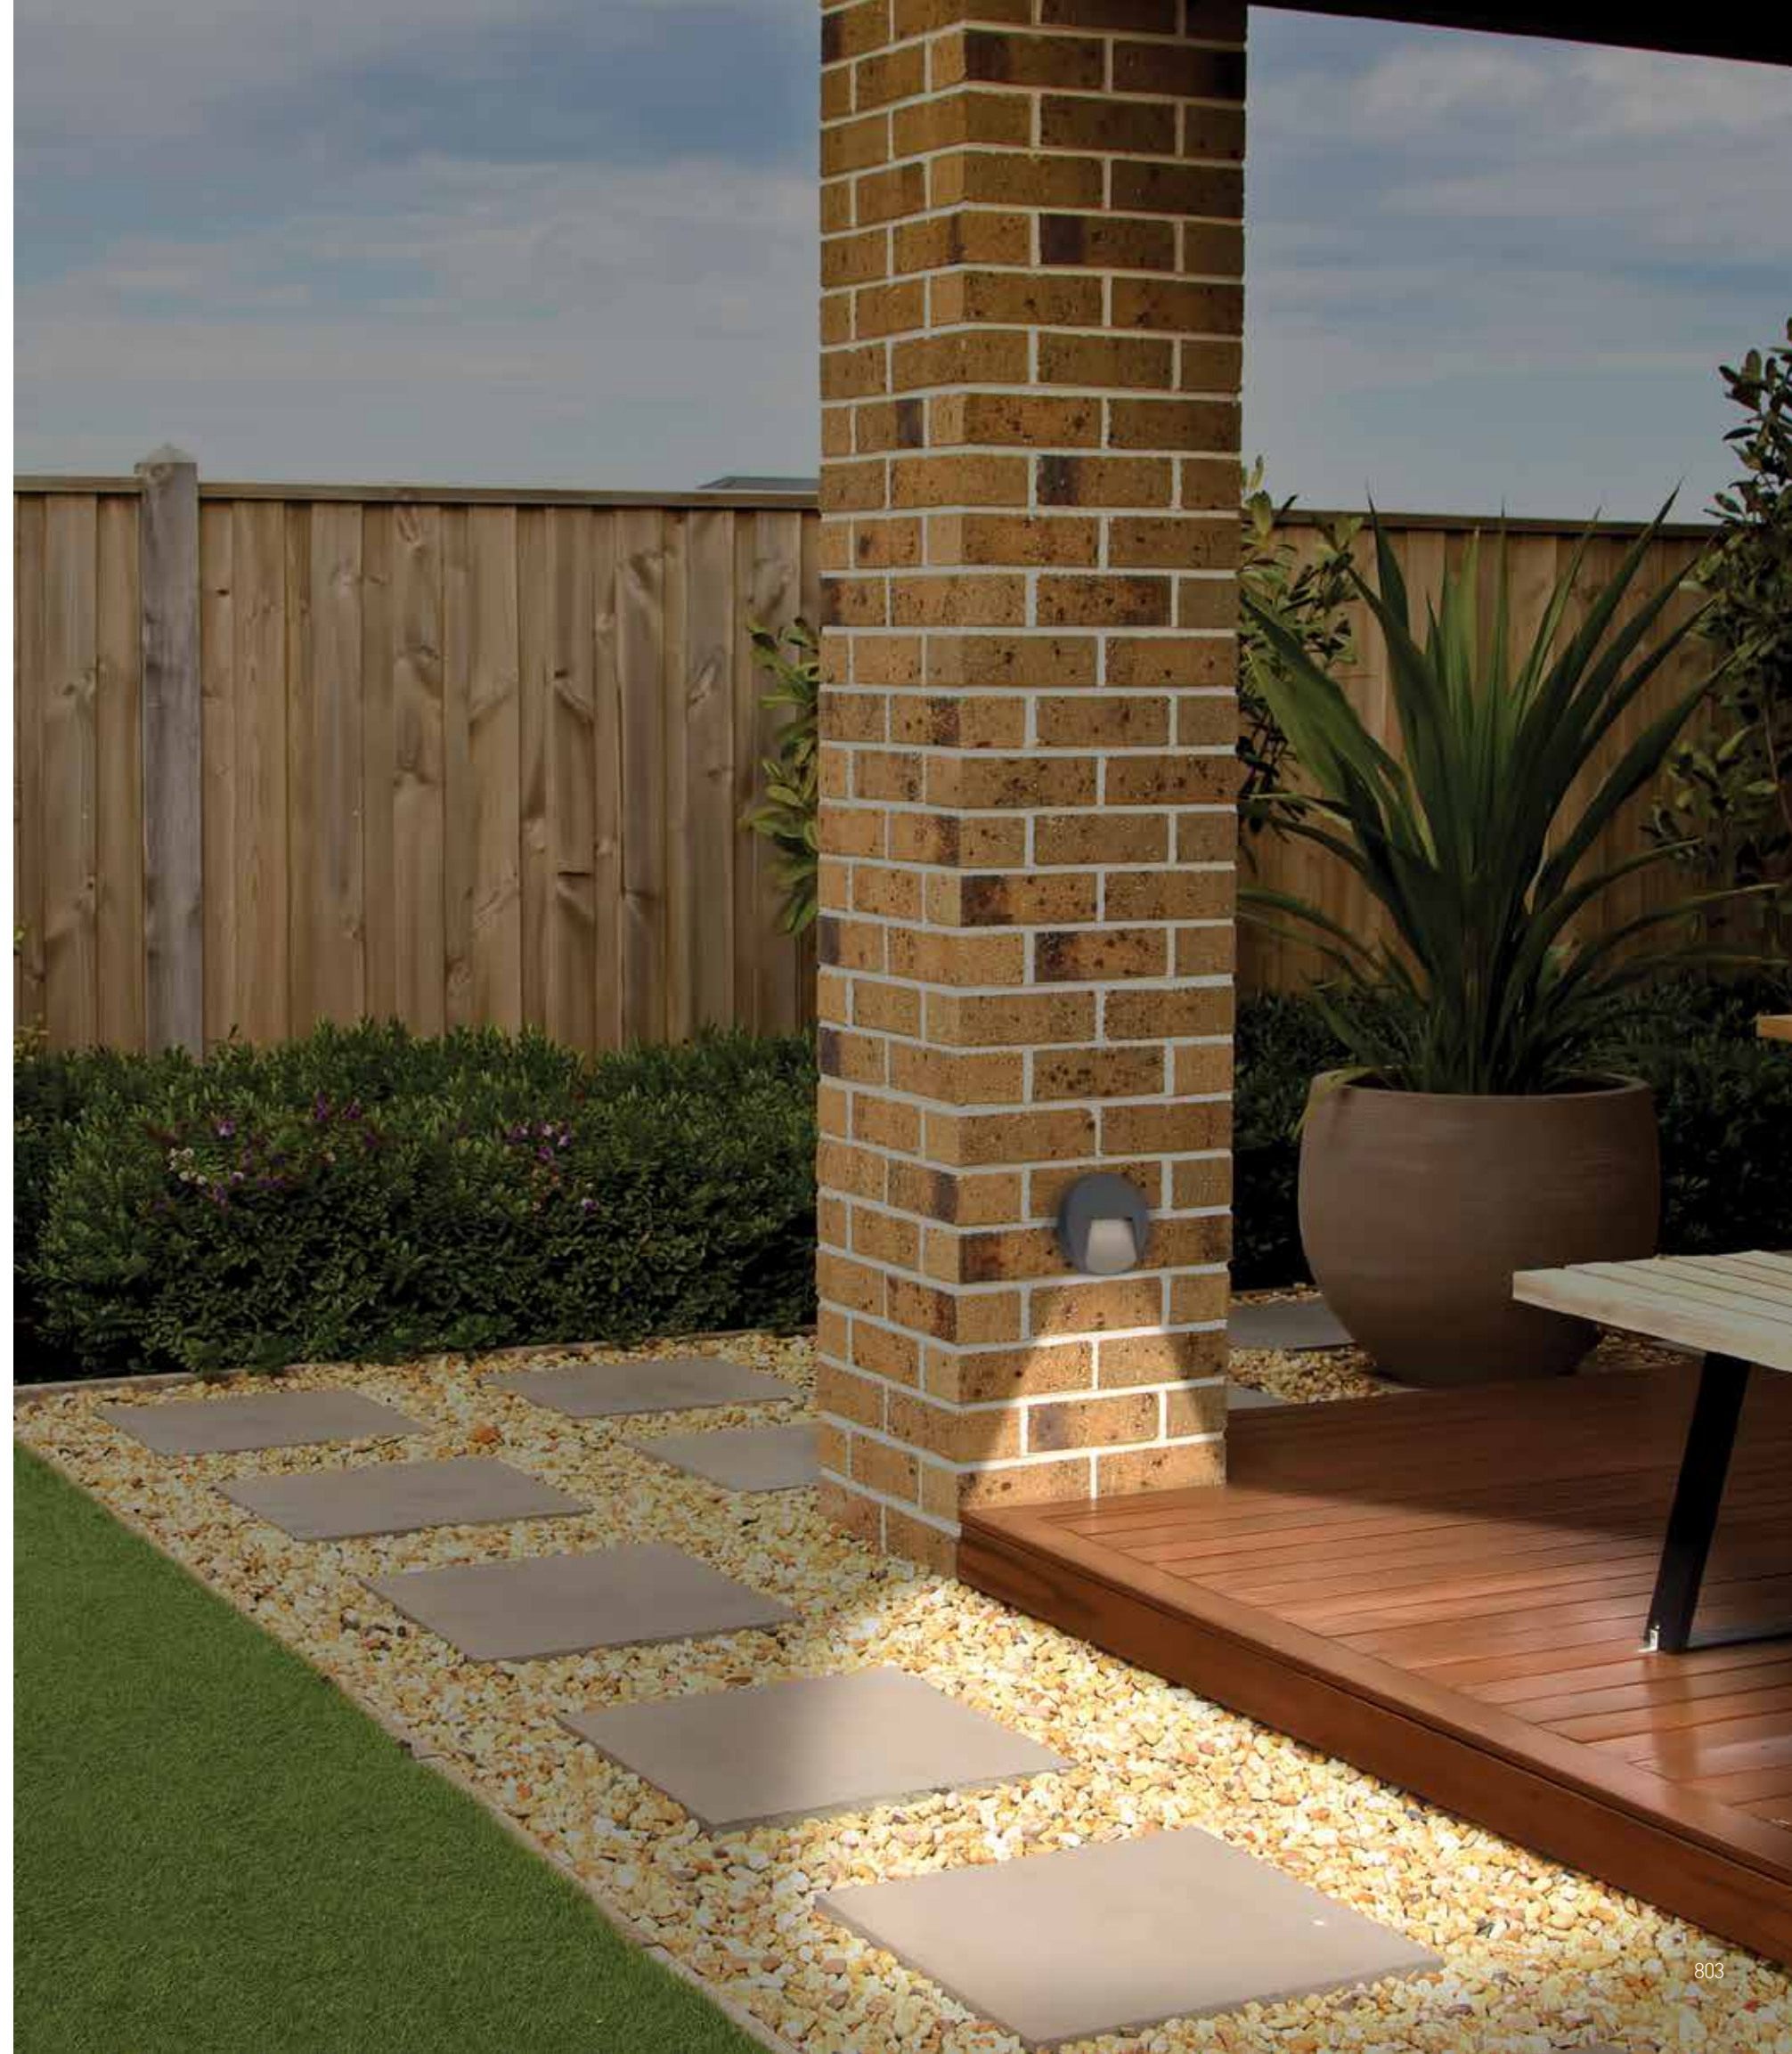

Power 1.5W
Input 220-240V, 50/60Hz
Color Temperature 3000K
Lumen 120Lm
Cri 80
IP 54
Dimensions L: 3.3cm W: 10cm H: 6cm
Material ABS
Color Graphite / **Code E181**
Color White / **Code E182**