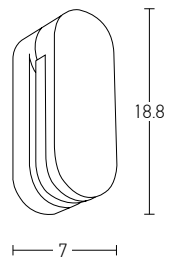

Power 9W
Input 220-240V, 50/60Hz
Color Temperature 3000K
Lumen 810Lm
Cri 80
IP 65
Dimensions L: 7.8cm W: 18cm H: 11-18cm
Material Aluminium - PC Diffuser
Special Feature Movable
Color Sandy White / **Code E200**