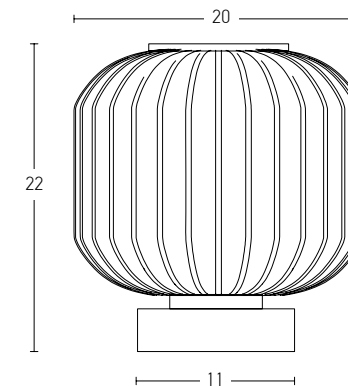

Bulb 1xE27
Power MAX 25W
Input 220-240V, 50/60Hz
Dimensions Ø: 20cm H: 22cm
Base Ø: 11cm H: 2.5cm
Material Metal - Glass
Special Feature 150cm Cable Available
Color Transparent - Antique Brass / **Code 20250**