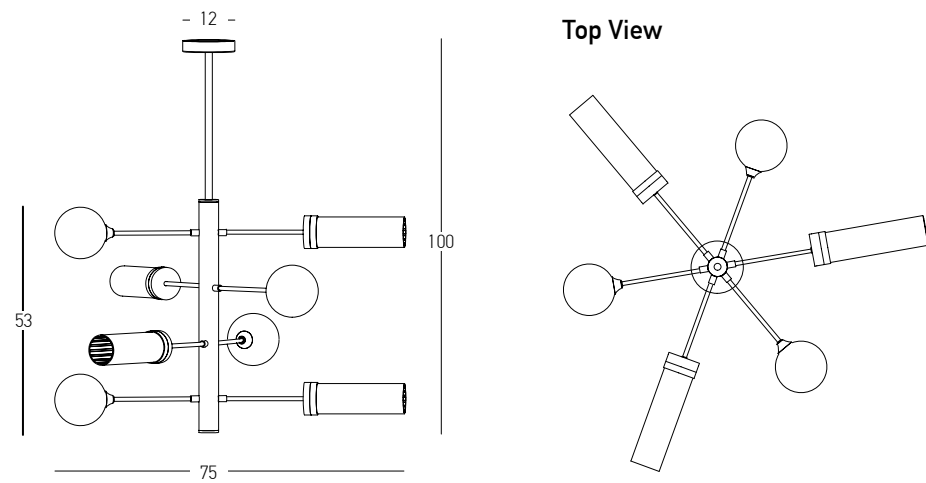

Bulb 4xG9 , 4xE27
Power MAX 7W , MAX 8W
Input 220-240V, 50/60Hz
Dimensions Ø: 75cm H: 100cm
Base Ø: 12cm H: 2.5cm
Material Metal - Glass - Opal Glass
Special Feature Opal Glass Ø: 12cm
Dark Champagne Glass Ø: 7cm H: 23cm
Color Sandy Black - Antique Brass / **Code 22055**

Bulb 1xG9 , 1xE27
Power MAX 7W , MAX 8W
Input 220-240V, 50/60Hz
Dimensions L: 22cm W: 12cm H: 85cm
Base Ø: 12cm H: 2.5cm
Material Metal - Glass - Opal Glass
Special Feature Opal Glass Ø: 12cm
Dark Champagne Glass Ø: 7cm H: 23cm
Color Sandy Black - Antique Brass / **Code 22054**