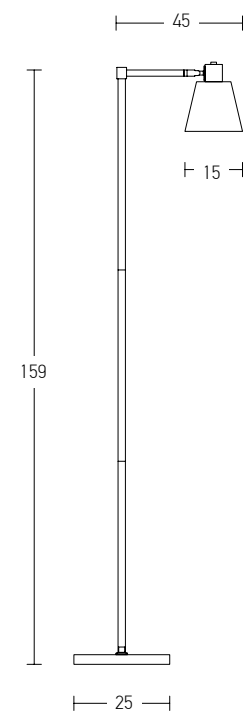

Bulb 1xE14
Power MAX 25W
Input 220-240V, 50/60Hz
Dimensions L: 17cm H: 42cm
Base Ø: 13cm H: 2cm
Material Metal - Aluminium
Special Feature 150cm Cable Available
Color Black Matt - Gold Matt / **Code 20217**

Bulb 1xE27
Power MAX 25W
Input 220-240V, 50/60Hz
Dimensions L: 45cm H: 159cm
Base Ø: 25cm H: 2.5cm
Material Metal - Aluminium
Special Feature 150cm Cable Available
Color Black Matt - Gold Matt / **Code 20216**