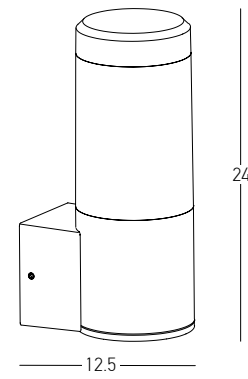

Color Dark Brown / Code E299

Power 10W  
 Input 220-240V, 50/60Hz  
 Color Temperature 3000K  
 Lumen 1000Lm  
 Cri 80  
 IP 54  
 Dimensions L: 12.5cm W: 9cm H: 24cm  
 Material Aluminum - PC Diffuser  
 Color Graphite / **Code E276**