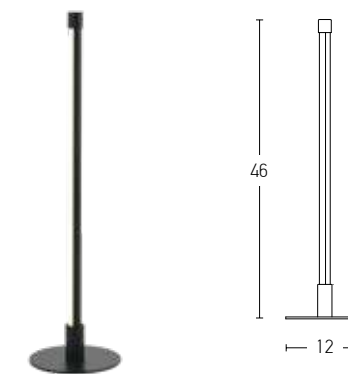

Power 8W
Input 220-240V, 50/60Hz
Color Temperature 3000K
Lumen 640Lm
Cri 80
Dimensions Ø: 1.6cm H: 46cm
Base Ø: 12cm H: 0.5cm
Non Dimmable ☒
Material Metal - Aluminium - Acrylic
Color Black Matt / **Code 20118**