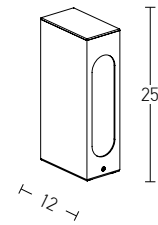

Power 10W
Input 220-240V, 50/60Hz
Color Temperature 3000K
Lumen 800Lm
Cri 80
IP 54
Dimensions L: 15cm W: 5.5cm H: 78cm
Material Aluminium - PC Diffuser
Color Graphite / **Code E208**

Power 7W
Input 220-240V, 50/60Hz
Color Temperature 3000K
Lumen 560Lm
Cri 80
IP 54
Dimensions L: 12cm W: 7cm H: 25cm
Material Aluminium
Color Graphite / **Code E211**