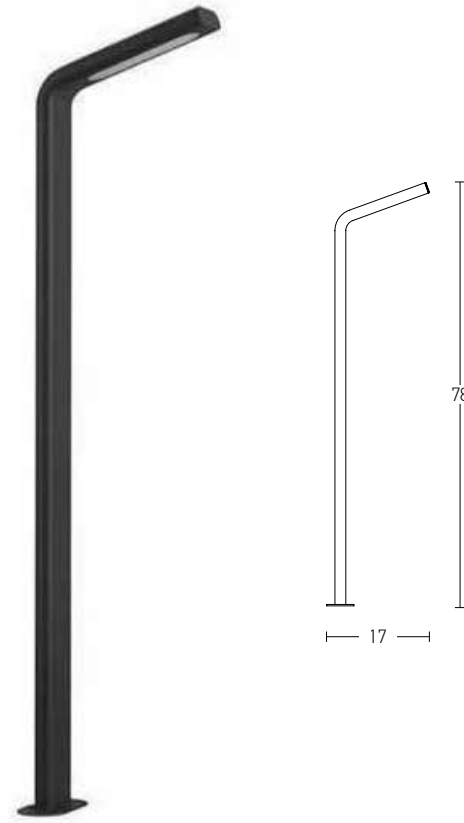

Power 10W
Input 220-240V, 50/60Hz
Color Temperature 3000K
Lumen 800Lm
Cri 80
IP 54
Dimensions L: 17cm W: 6cm H: 78cm
Base W: 10cm L: 10cm
Material Aluminum - PC Diffuser
Color Graphite / **Code E206**

Power 10W
Input 220-240V, 50/60Hz
Color Temperature 3000K
Lumen 800Lm
Cri 80
IP 54
Dimensions L: 19.5cm W: 6cm H: 20.7cm
Material Aluminum - PC Diffuser
Color Graphite / **Code E205**