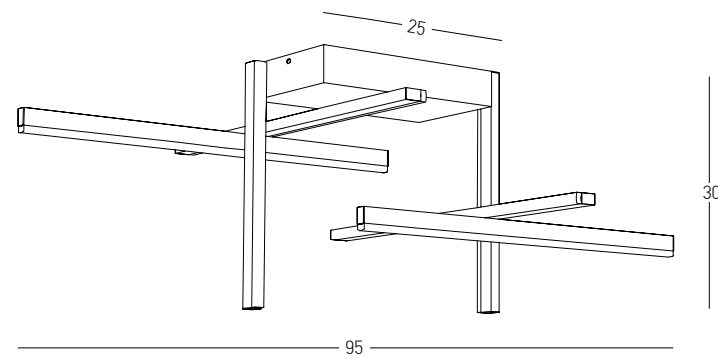

Power 46W
Input 220-240V, 50/60Hz
Color Temperature 3000K
Lumen 4987Lm
Cri 80
Dimensions L: 95cm W: 65cm H: 30cm
Base L: 25cm W: 15cm H: 4.5cm
Dimmable Triac ☐
Material Metal - Aluminum - Silicon
Special Feature Profile 3x1.2cm
Color Gold Matt - Sandy Black Base / **Code 22026**
Sandy Black / **Code 22027**

Model Finishing