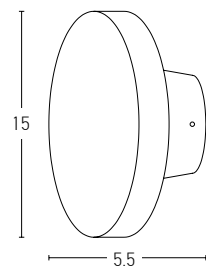

Power 12W
Input 220-240V, 50/60Hz
Color Temperature 3000K
Lumen 960Lm
Cri 80
IP 54
Dimensions Ø: 15cm L: 5.5cm
Material Aluminum - PC Diffusser
Color Graphite / **Code E237**