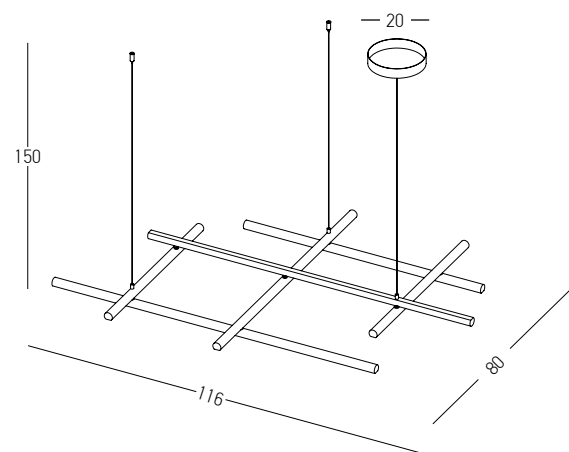

### Combination for Reference (MAX 30W)

Power 80W  
 Input 220-240V, 50/60Hz  
 Color Temperature 3000K  
 Lumen 4800Lm  
 Cri 80  
 Dimensions L: 116cm W: 80cm H: 120cm  
 Base Ø: 20cm H: 4cm  
 Dimmable Triac   
 Material Metal - Aluminum - Acrylic  
 Special Feature 150cm Cable Adjustable  
 Profile Ø: 2.5cm  
 Color Gold Matt / **Code 22243**  
 Color Black Matt / **Code 22245**