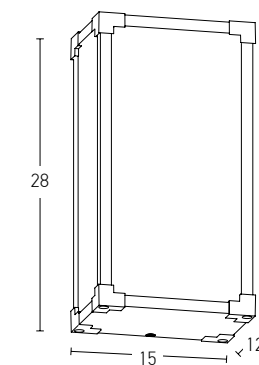

Power 12W
Input 220-240V, 50/60Hz
Color Temperature 3000K
Lumen 960Lm
Cri 80
IP 65
Dimensions L: 12.6cm W: 15cm H: 28cm
Material Aluminium - Opal PC Diffuser
Color Dark Brown / **Code E263**