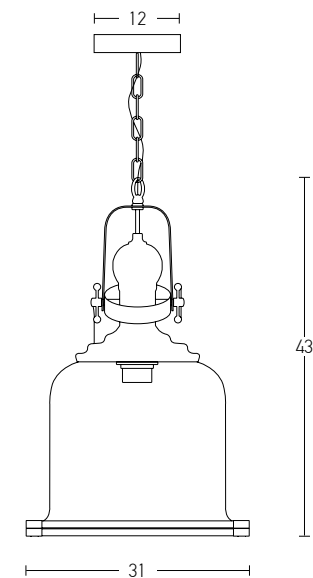

Bulb 1xE27
Power MAX 40W
Input 220-240V, 50/60Hz
Dimensions Ø: 31cm H: 43cm
Base Ø: 12cm H: 2.5cm
Material Metal - Glass
Special Feature 150cm Cable / Chain Adjustable
Color Bronze / **Code 16106**