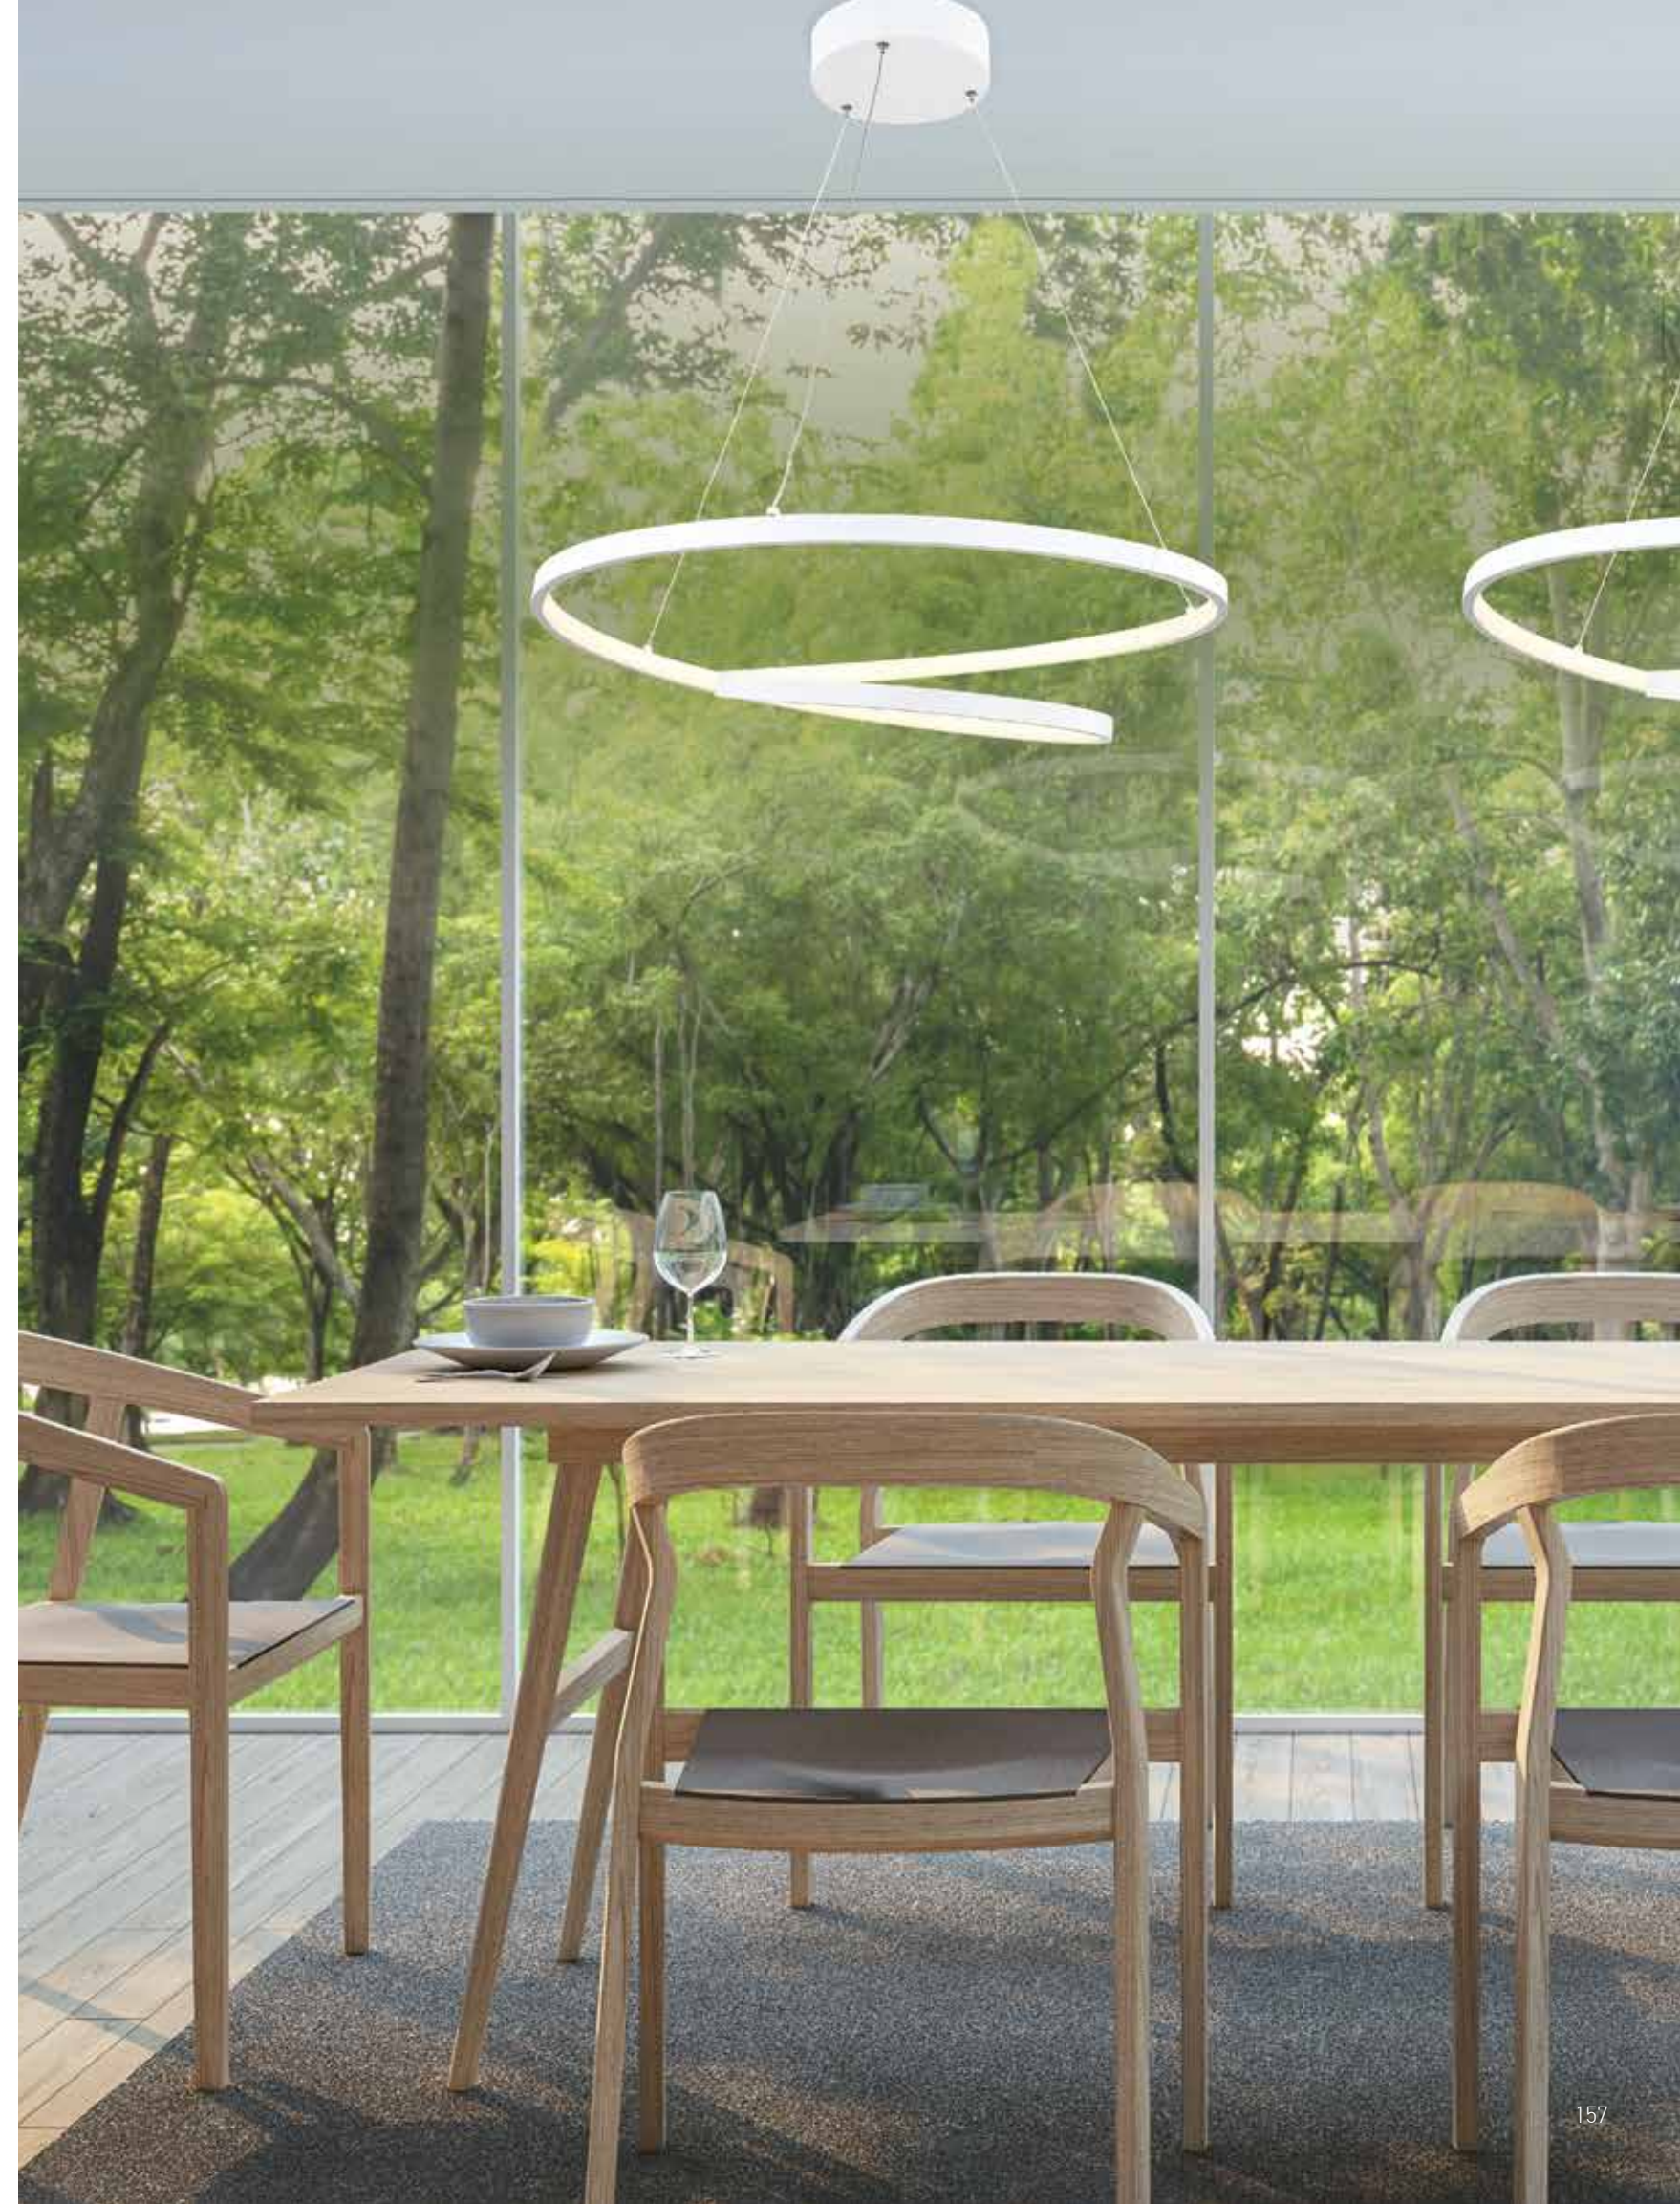

Power 46W
Input 220-240V, 50/60Hz
Color Temperature 3000K
Lumen 4140Lm
Cri 80
Dimensions Ø: 46cm H: 11cm
Base Ø: 18cm H: 4.5cm
Non Dimmable ☒
Material Aluminium - Silicon
Color White Matt / **Code 180054**