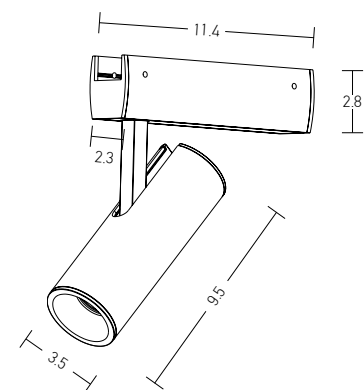

ON-OFF / Code 22269

**48**  
VOLT  
**SOFT**  
**TRACK**

Power 9W  
 Input 48V  
 Color Temperature 3000K  
 Lumen 990Lm  
 Cri 90  
 Dimensions L: 23.7cm W: 2.2cm H: 2.5cm  
 Base W: 11.4cm H: 2.8cm L: 2.3cm  
 Material Aluminium - Acrylic  
 Color Sandy Black / **Code 20276**  
**OSRAM**