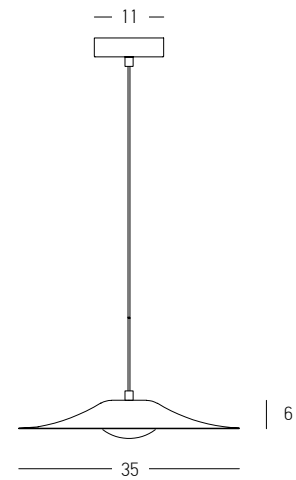

Power 10W
Input 220-240V, 50/60Hz
Color Temperature 3000K
Lumen 1000Lm
Cri 80
Dimensions Ø: 35cm H: 6cm
Base Ø: 11cm H: 3cm
Non Dimmable ☒
Material Metal - Acrylic
Special Feature 200cm Cable Adjustable
Color White Matt / **Code 22129**
Color Black Matt / **Code 22130**