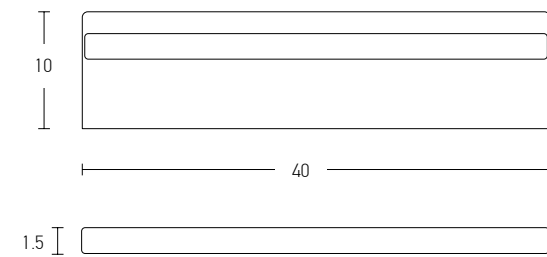

1.5 | **Slim**

Power 12W
Input 220-240V, 50/60Hz
Color Temperature 3000K
Lumen 694Lm
Cri 80
IP IP44
Dimensions L: 10cm W: 46cm H: 1.5cm
Non Dimmable ☒
Material Aluminium
Color White / **Code 20141**