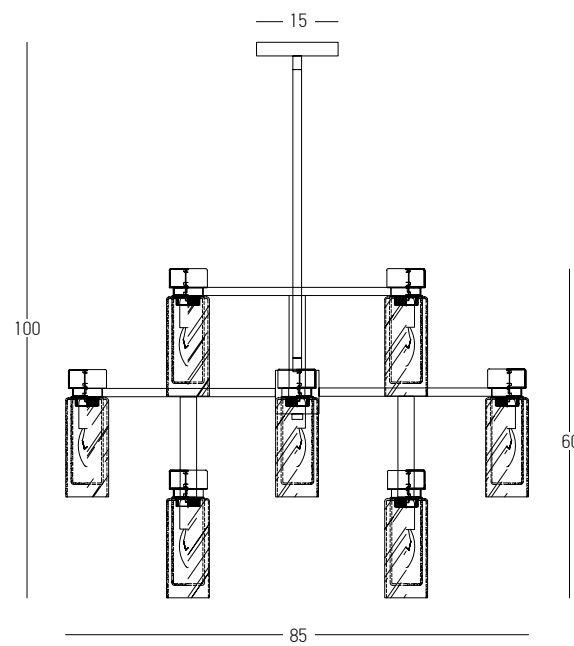

Bulb 12xE14 Led
Power MAX 8W
Input 220-240V, 50/60Hz
Dimensions L: 85cm W: 85cm H: 100cm
Base Ø: 15cm H: 2.5cm
Glass Ø: 8cm H: 18.5cm
Material Metal - Clear Glass - Frost White Glass
Color Sandy Black - Antique Brass / **Code 22138**