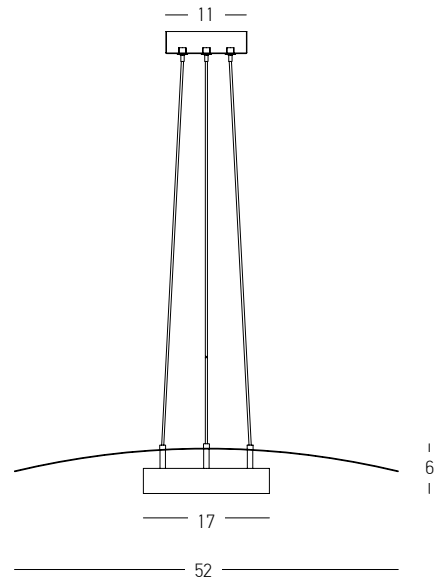

Power 20W
Input 220-240V, 50/60Hz
Color Temperature 3000K
Lumen 1795Lm
Cri 90
Dimensions L: 52cm W: 37cm H: 6cm
Base Ø: 11cm H: 3cm
Non Dimmable ☒
Material Metal - Aluminium - Acrylic
Special Feature 150cm Cable Adjustable
Color White Matt / **Code 22131**
Color Black Matt / **Code 22132**