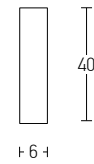

Bulb 1xGU10
Power MAX 40W
Input 220-240V, 50/60Hz
Dimensions Ø: 6cm H: 40cm
Material Aluminium
Color Sandy White / Code 1567-W
Sandy Black / Code 1567-B