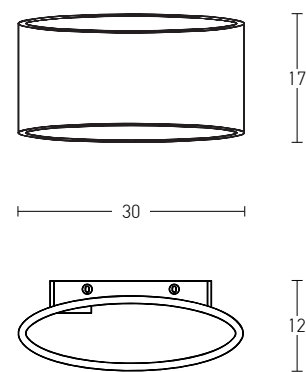

Bulb 1xG9
Power MAX 25W
Input 220-240V, 50/60Hz
Dimensions L: 13cm W: 13cm H: 15cm
Material Concrete
Color Concrete / **Code 180021**

Bulb 1xE27
Power MAX 40W
Input 220-240V, 50/60Hz
Dimensions L: 12cm W: 30cm H: 17cm
Material Concrete
Color Concrete / **Code 180020**