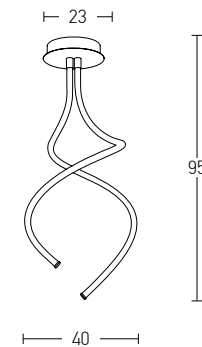

Power 84W
Input 220-240V, 50/60Hz
Color Temperature 3000K
Lumen 5460Lm
Cri 80
Dimensions Ø: 40cm H: 95cm
Base Ø: 23cm H: 5cm
Non Dimmable ☒
Material Metal - PC Diffuser
Special Feature Tube Ø: 2cm
Color Opal - Chrome / **Code 1952**