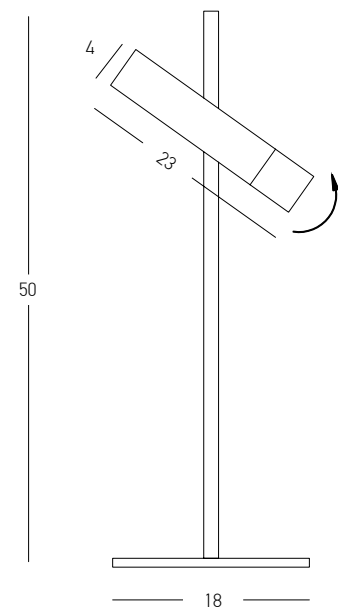

Power	4W
Input	220-240V, 50/60Hz
Color Temperature	3000K
Lumen	300Lm
Cri	80
Dimensions	L: 23cm W: 18cm H: 50cm
Base	Ø: 18cm H: 0.5cm
Spot Dimension	Ø: 4cm L: 23cm
Non Dimmable	☒
Material	Metal - Aluminum
Special Feature	Movable Spot
Color	Sandy Black - Gold / Code 22030