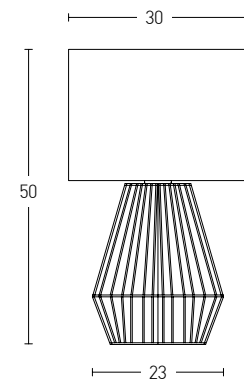

Bulb 1xE27
Power MAX 40W
Input 220-240V, 50/60Hz
Dimensions Ø: 30cm H: 50cm
Material Metal - Thread String Cord - Fabric
Special Feature 120cm Cable Available
Shade Ø: 30cm H: 20cm
Color Natural - Light Beige / **Code 20235**