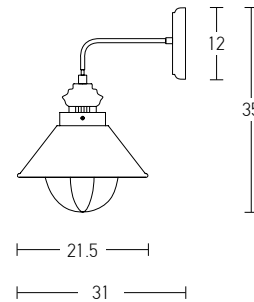

Bulb 1xE27
Power MAX 40W
Input 220-240V, 50/60Hz
Dimensions L: 31cm W: 21.5cm H: 35cm
Base Ø: 12cm H: 2cm
Material Metal - Aluminium
Color Black Matt - Copper / **Code 18127**