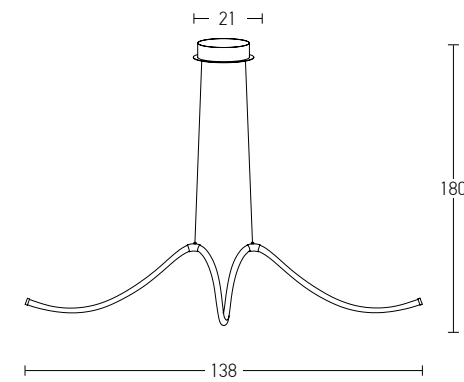

Power 75W
Input 220-240V, 50/60Hz
Color Temperature 3000K
Lumen 4875Lm
Cri 80
Dimensions L: 138cm H: 30cm
Base Ø: 21cm H: 5cm
Non Dimmable ☒
Material Metal - PC Diffuser
Special Feature 150cm Cable Adjustable
Tube Ø: 2cm
Color Opal - Chrome / **Code 1954**