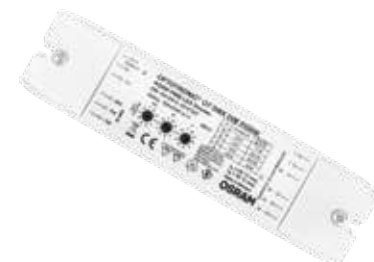

Power 100W  
 Input 220-240V, 50/60Hz  
 Output 24V  
 Dimensions W: 5cm H: 3cm L: 23cm  
 Dimmable Triac , 1-10 ○  
 Material Metal  
 Special Feature IP 20  
 Color Metal / Code Z89100VND

Power 200W  
 Input 220-240V, 50/60Hz  
 Output 24V  
 Dimensions W: 5cm H: 3cm L: 28.7cm  
 Dimmable Triac , 1-10 ○  
 Material Metal  
 Special Feature IP 20  
 Color Metal / Code Z89200VND