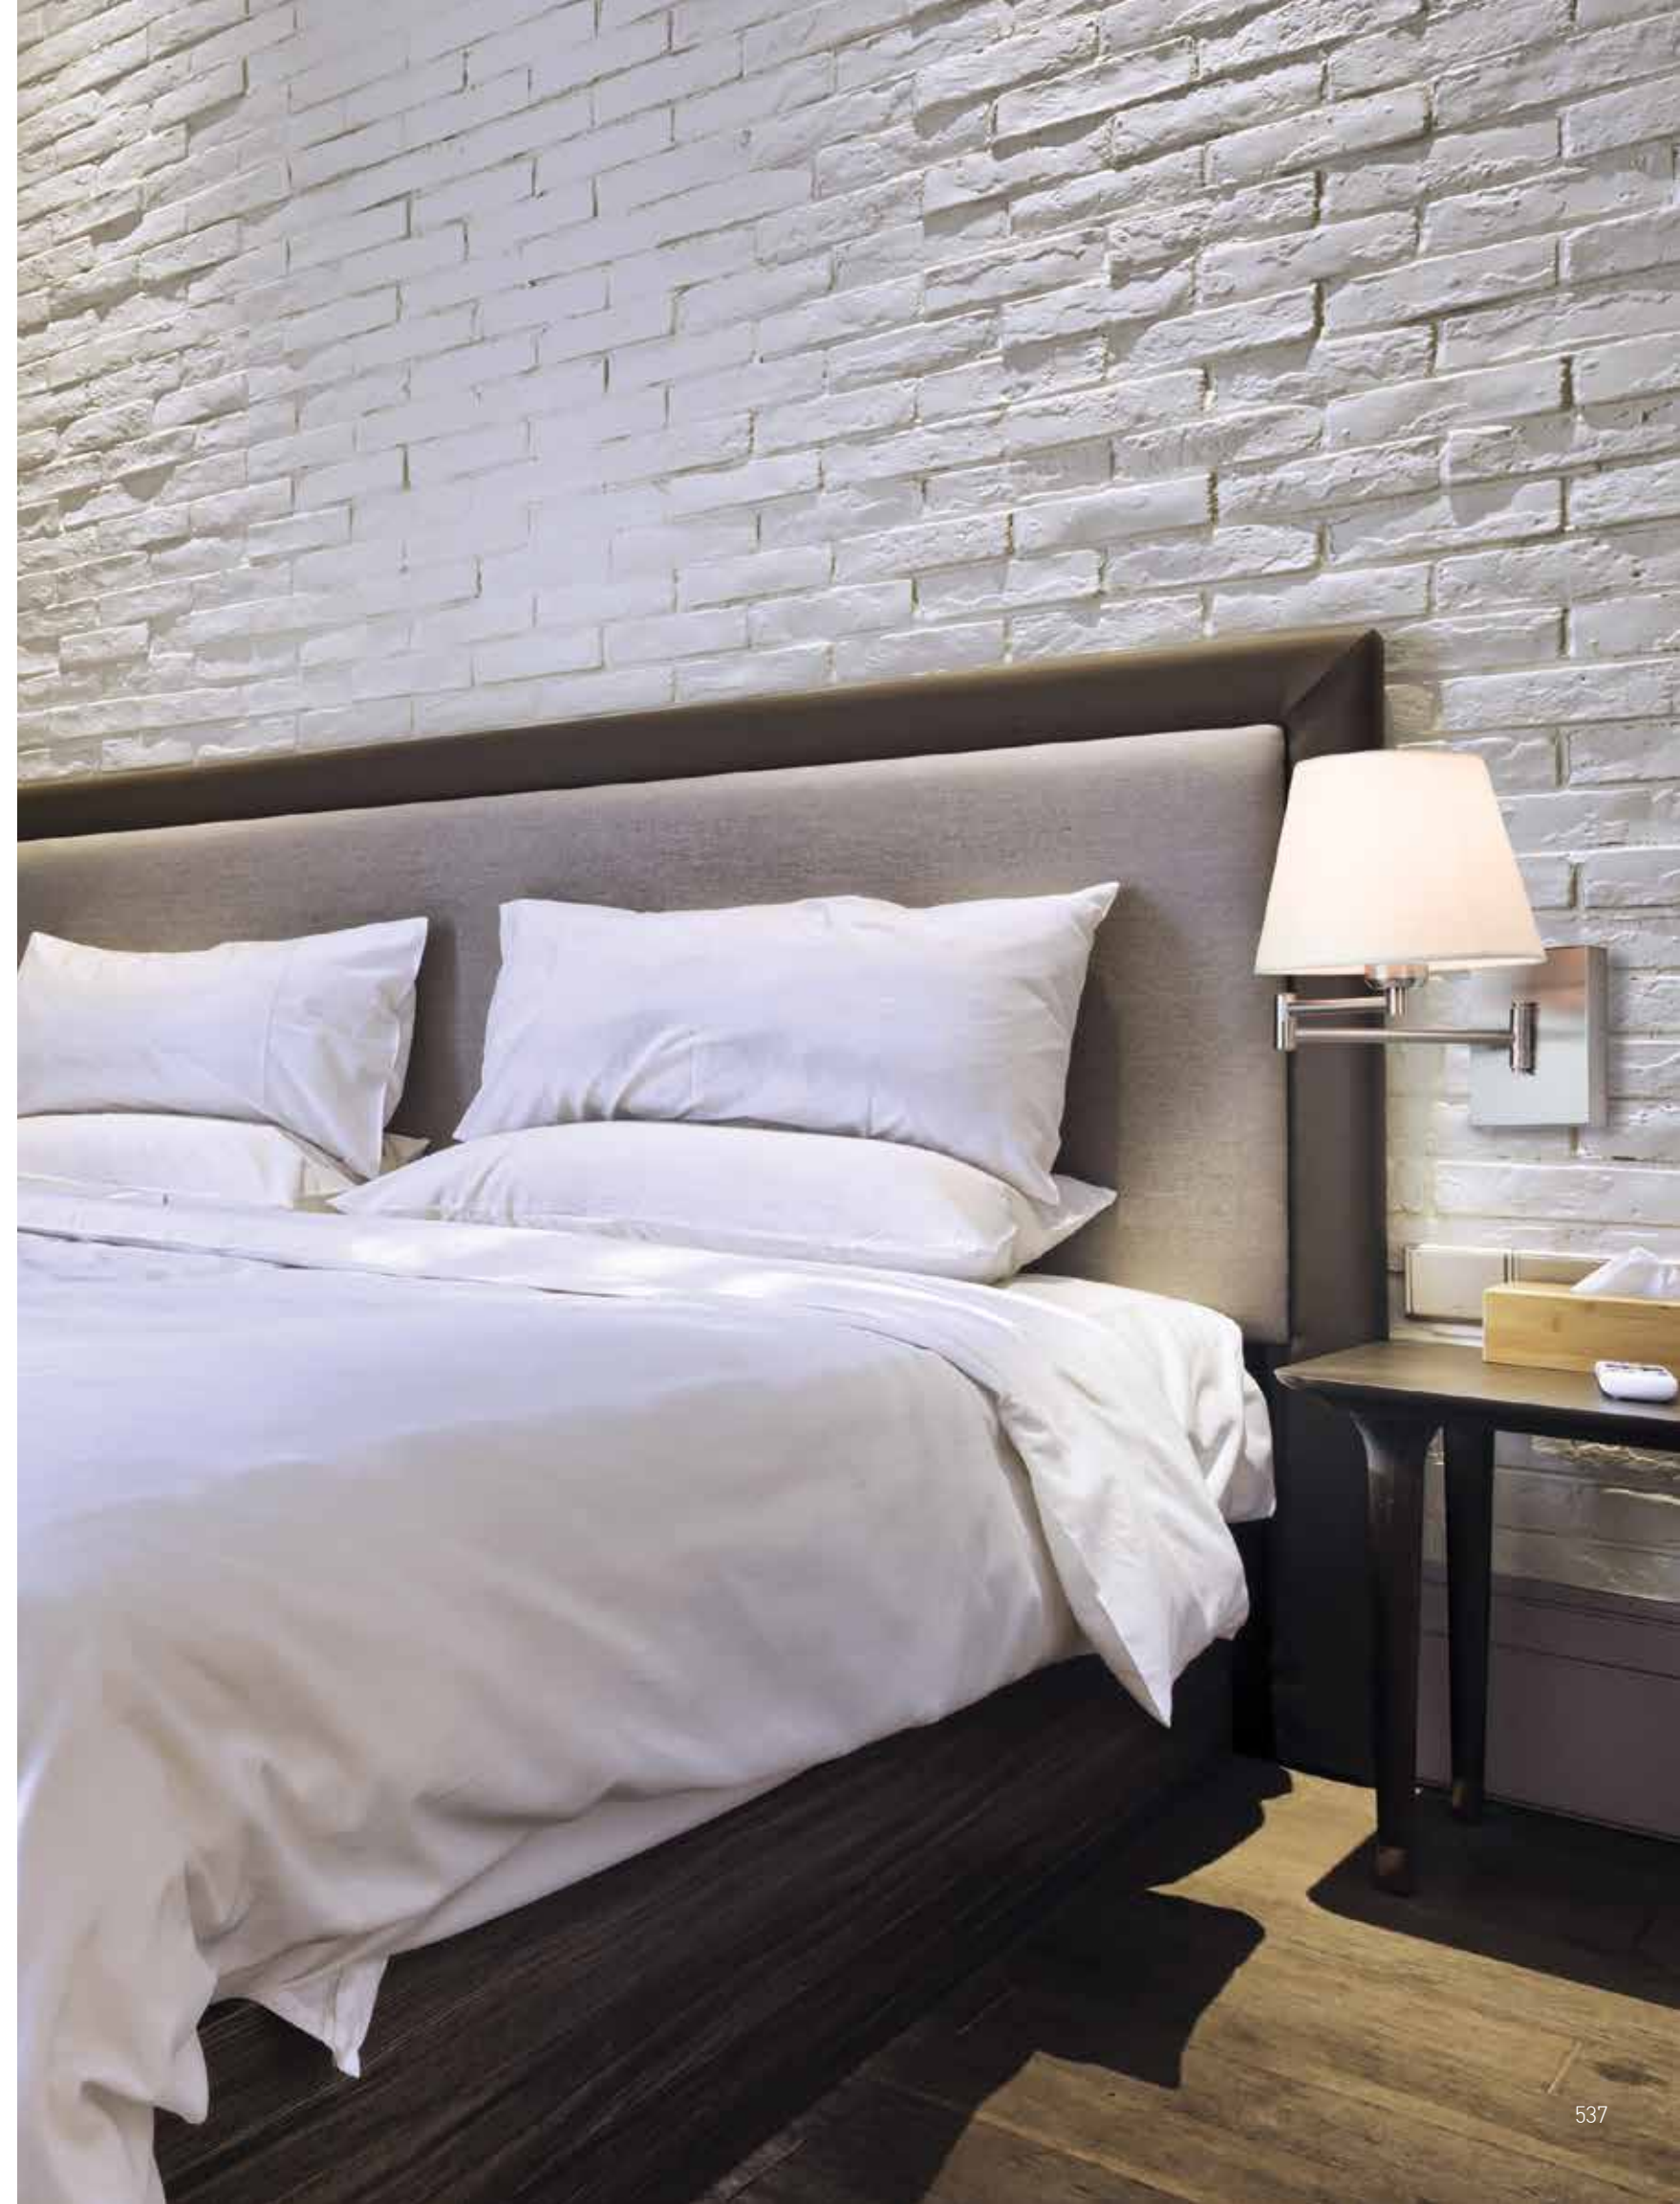

Bulb 1xE27
Power MAX 40W
Input 220-240V, 50/60Hz
Dimensions L: 24-40cm W: 20cm H: 30cm
Base L: 2.5cm W: 11cm H: 14cm
Material Metal - Fabric Shade
Special Feature Shade Ø: 13-20cm H: 15cm
Color Chrome Matt - Black Shade / **Code H24-B**
Chrome Matt - Beige Shade / **Code H24-W**

Model Finishing