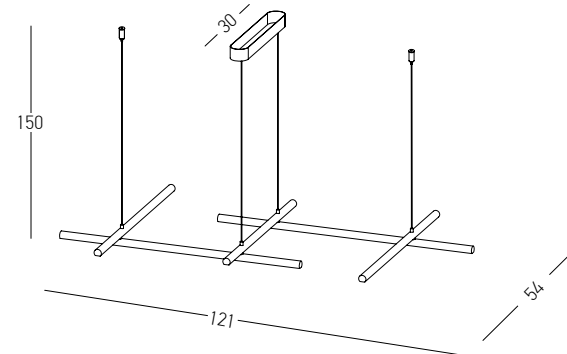

### Combination for Reference (MAX 30W)

Power 80W  
 Input 220-240V, 50/60Hz  
 Color Temperature 3000K  
 Lumen 4800Lm  
 Cri 80  
 Dimensions L: 116cm W: 80cm H: 120cm  
 Base Ø: 20cm H: 4cm  
 Dimmable Triac   
 Material Metal - Aluminum - Acrylic  
 Special Feature 150cm Cable Adjustable  
 Profile Ø: 2.5cm  
 Color Gold Matt / **Code 22243**  
 Color Black Matt / **Code 22245**