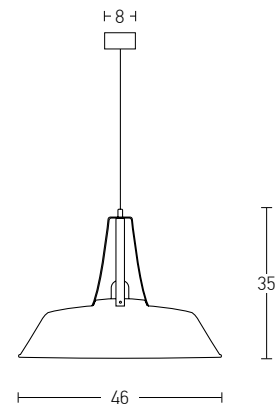

Bulb	1xE27
Power	MAX 40W
Input	220-240V, 50/60Hz
Dimensions	Ø: 46cm H: 35cm
Base	Ø: 8cm H: 3.5cm
Material	Metal
Special Feature	150cm Fabric Cable Adjustable
Color	Black Matt / Code 19245
Color	Yellow / Code 1642