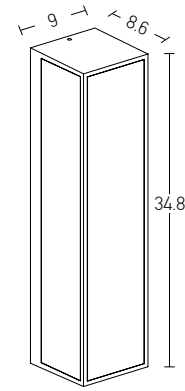

Bulb 2xE27
Power MAX 15W
Input 220-240V, 50/60Hz
IP 54
Dimensions L: 9cm W: 8.6cm H: 34.8cm
Material Aluminum - Tempered Glass
Color Graphite / **Code E296**