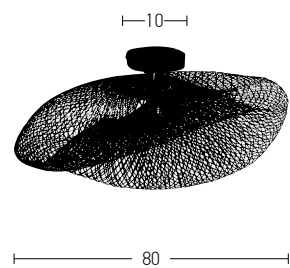

Bulb 1xE27
Power MAX 40W
Input 220-240V, 50/60Hz
Dimensions L: 80cm W: 60cm H: 30cm
Base Ø: 10cm H: 2cm
Material Metal - Bamboo
Special Feature 200cm Cable Adjustable
Color Natural Bamboo / **Code 19103**
Color Black / **Code 19108**

Bulb 1xE27
Power MAX 40W
Input 220-240V, 50/60Hz
Dimensions L: 80cm W: 60cm H: 37cm
Base Ø: 10cm H: 2cm
Material Metal - Bamboo
Color Black / **Code 19109**