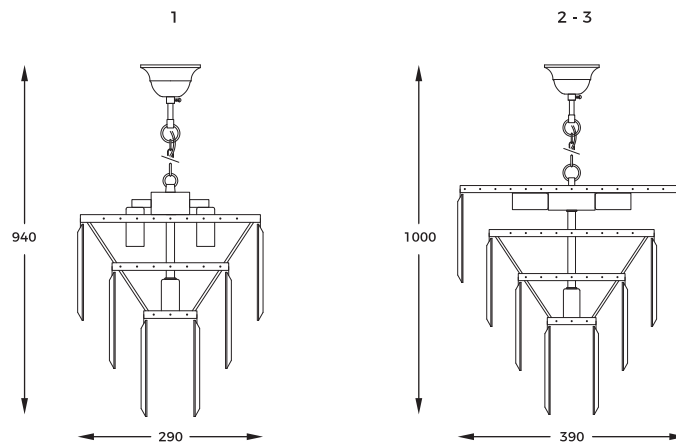

2. AMEDEO | Pendant lamp
 17106/4+1-CHR
 5 x E14 MAX 40W
 clear crystal glass
 chrome body

3. AMEDEO | Pendant lamp
 17106/4+1-CLD
 5 x E14 MAX 40W
 clear crystal glass
 gold body

DIMENSIONS

1. AMEDEO | Ceiling lamp
FC17106/4+1-GLD
 5 x E14 MAX 40W
 clear crystal glass
 gold body