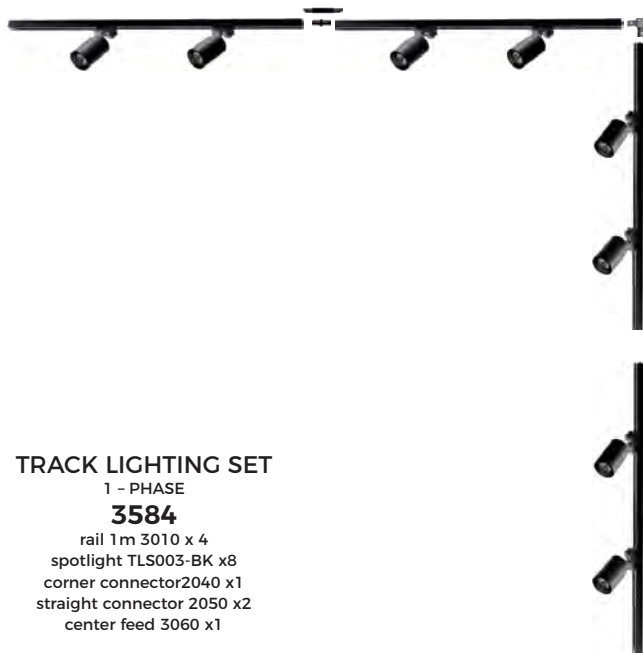

TRACK LIGHTING SET
1 - PHASE
3584
rail 1m 3010 x 4
spotlight TLS003-BK x8
corner connector 2040 x1
straight connector 2050 x2
center feed 3060 x1

- SZYNA 1M / RAIL 1M
  3010 x 4
- REFLEKTOR / REFLECTOR
  TLS003-BK x 8
- ŁĄCZNIK PROSTY / STRAIGHT CONNECTOR
  2050 x 2
- ŁĄCZNIK KĄTOWY / CORNER CONNECTOR
  2040 x 1
- ZASILANIE ŚRODKOWE / MIDDLE CONNECTOR
  POWER SUPPLY
  3060 x 1