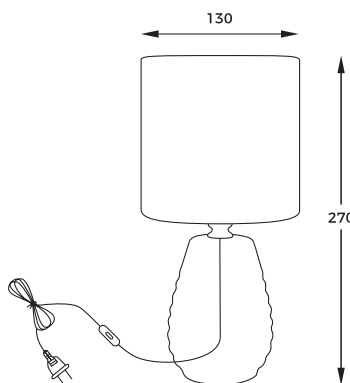

new

STOŁOWA | Table lamp
HS8723-BL
1x E14 MAX 40W
ceramic | black/gold body
fabric shade

new

new

new

STOŁOWA | Table lamp
HS8723-GR
1x E14 MAX 40W
ceramic | grey body
fabric shade

new

STOŁOWA | Table lamp
HS9085
1 x E14 MAX 40W
biały/white
ceramics, fabric

new

STOŁOWA | Table lamp
HS9143-BL
1 x E14 MAX 40W
czarny-złoty/black-gold
ceramics, fabric

STOŁOWA | Table lamp
HS9143-GD
1 x E14 MAX 40W
biały-złoty/white-gold
ceramics, fabric

DIMENSIONS

HS8723-BL / HS8723-GR

HS9070 / HS9085

HS8775

HS9143-BL / HS9143-GD