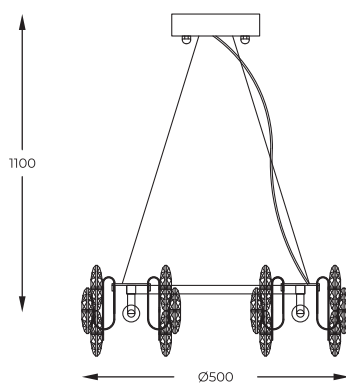

DIMENSIONS