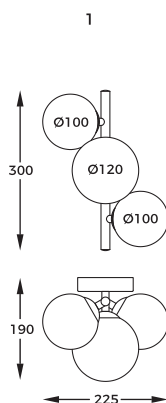

DIMENSIONS