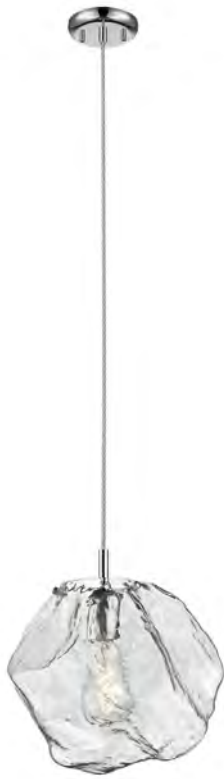

1. **ROCK** | Pendant lamp
P0488-01A-F4AC
1 x E27 MAX 40W
metal chrome body,
crushed glass shade