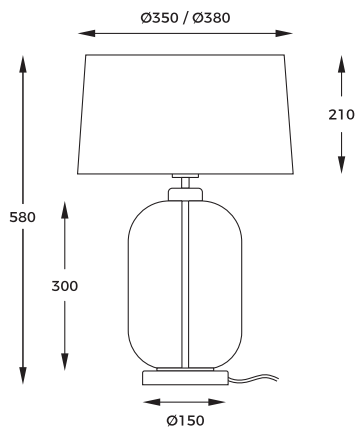

DIMENSIONS _____

new

STOŁOWA | Table lamp
HS8603-BL
 1xE14 MAX 40W
 ceramic | black body
 fabric shade

new

STOŁOWA | Table lamp
HS8720-WH
 1xE14 MAX 40W
 ceramic | white/gold body
 fabric shade

new

STOŁOWA | Table lamp
HS8605-BL
 1xE14 MAX 40W
 ceramic | black/gold body
 fabric shade