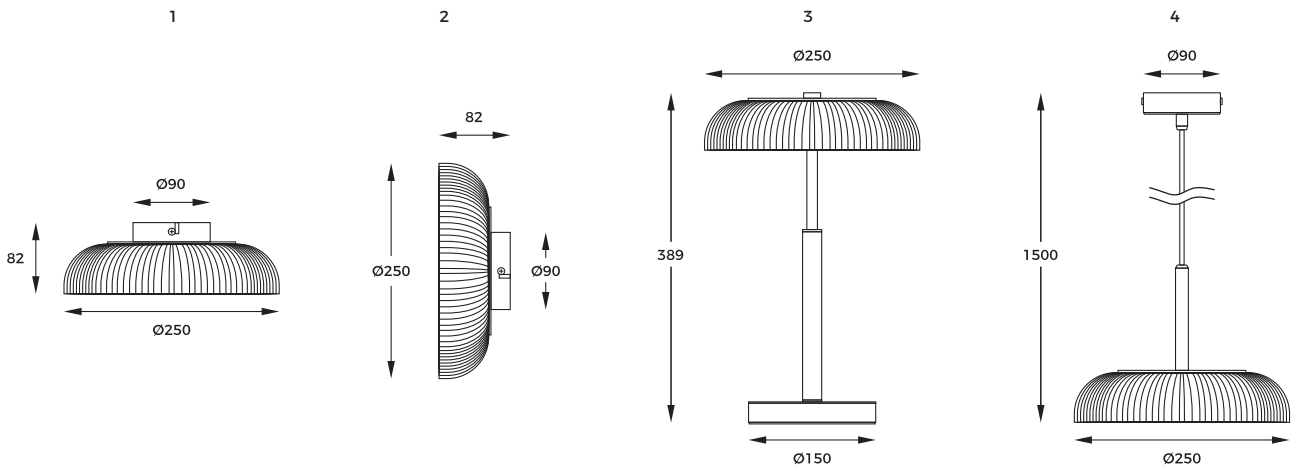

DIMENSIONS