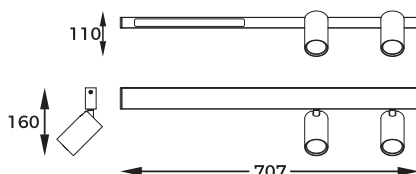

DIMENSIONS

1

2

3