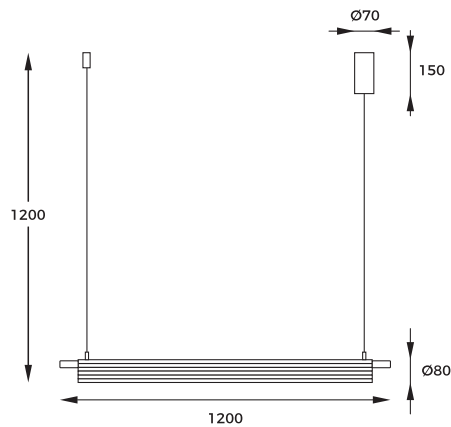

DIMENSIONS