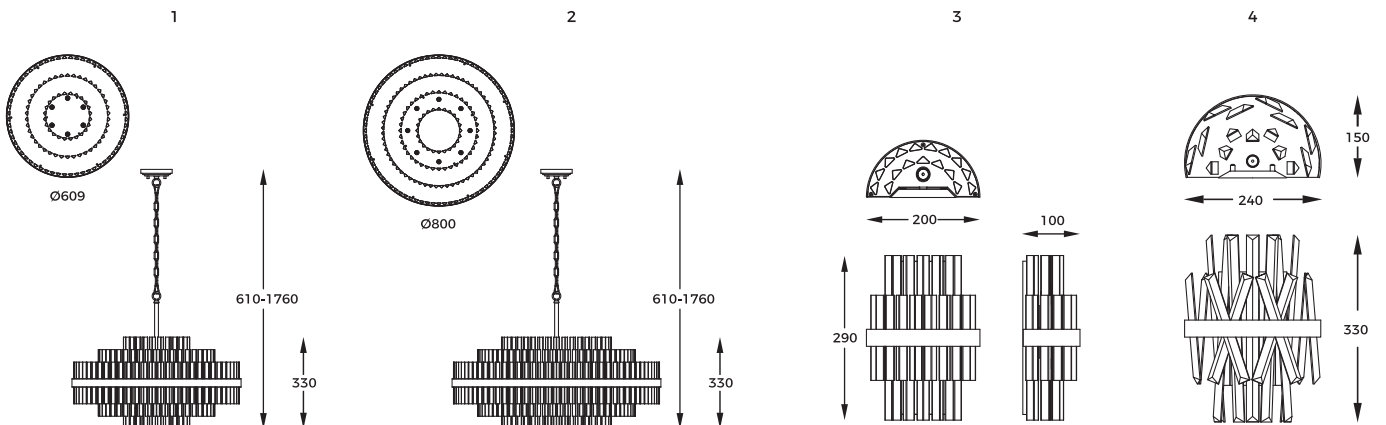

DIMENSIONS

ROTTA | Pendant lamp
2200018M
6 x E14 MAX 40W
metal black body
glass crystal shade

DIMENSIONS _____

PL

Szklane kryształy ułożone kaskadowo, kuszą spektakularną grą światła i cieni. Kolekcja została wzbogacona złotymi elementami, dodając całości elegancji.