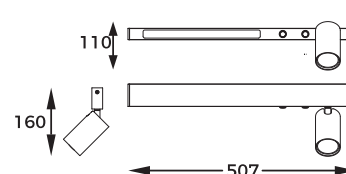

DIMENSIONS

1

2

3