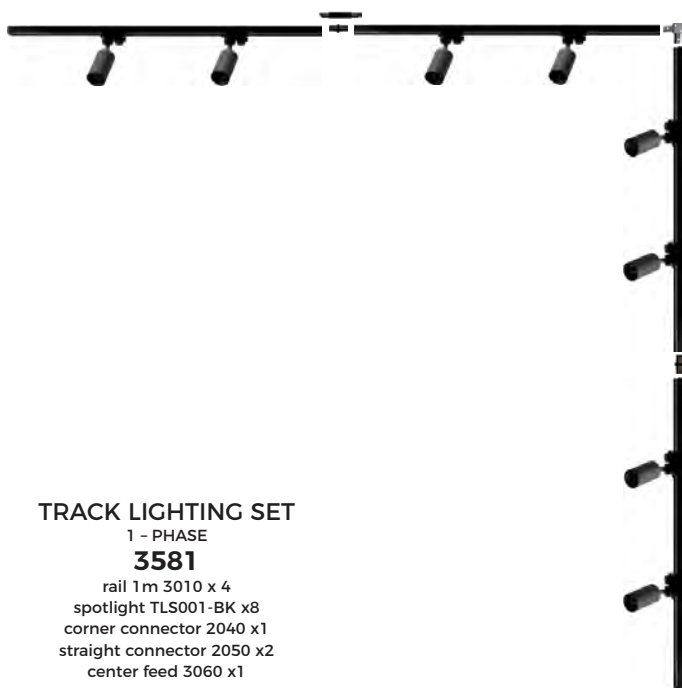

TRACK LIGHTING SET
1 - PHASE
3581
rail 1m 3010 x 4
spotlight TLS001-BK x8
corner connector 2040 x1
straight connector 2050 x2
center feed 3060 x1

- SZYNA 1M / RAIL 1M
  3010 x 4
- REFLEKTOR / REFLECTOR
  TLS001-BK x 8
- ŁĄCZNIK PROSTY / STRAIGHT CONNECTOR
  2050 x 2
- ŁĄCZNIK KĄTOWY / CORNER CONNECTOR
  2040 x 1
- ZASILANIE ŚRODKOWE / MIDDLE CONNECTOR
  POWER SUPPLY
  3060 x 1