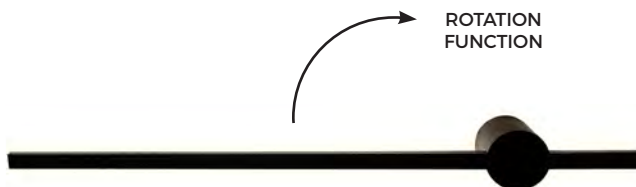

ROTATION
FUNCTION