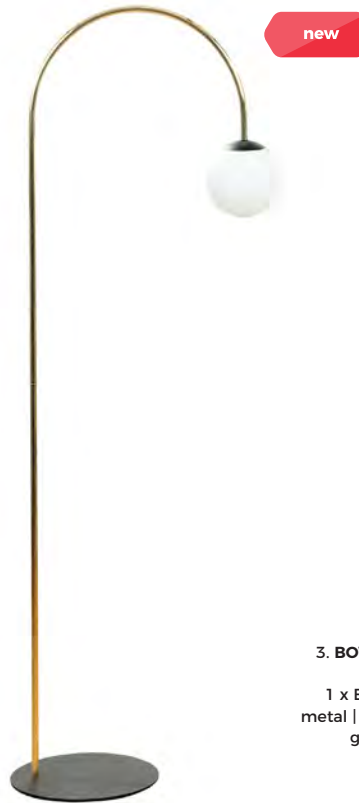

DIMENSIONS

MADE IN
POLAND

1. **BOW** | Pendant lamp
1276
2 x E14 MAX 10W
metal | black/gold body
glass shade

2. **BOW** | Pendant lamp
1219
4 x E14 MAX 10W
metal | black/gold body
glass shade

3. **BOW** | Floor lamp
1279
1 x E14 MAX 10W
metal | black/gold body
glass shade