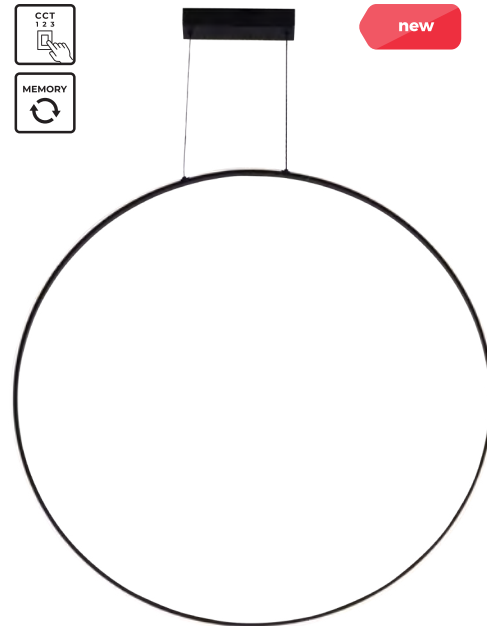

DIMENSIONS

1. **RASCAL | Pendant lamp**
PEN4105-60BK
 1 x 32W MAX LED
 3500LM 3000K/4000K/6000K
 metal black body

- WALL SWITCH CCT
- SETTING MEMORIZATION

2. **RASCAL | Pendant lamp**
PEN4105-90BK
 1 x 40W MAX LED
 4400LM 3000K/4000K/6000K
 metal black body