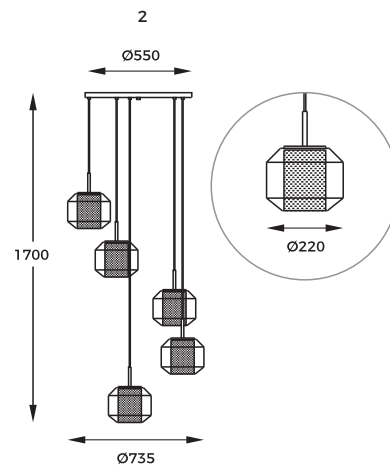

DIMENSIONS

new

new

1. SOLIX | Pendant lamp
DU32201/1L
1x E27 MAX 25W
metal | black/gold body
glass shade

2. SOLIX | Pendant lamp
DU32201 A/5L
5 x E27 MAX 25W
metal | black/gold body
glass shade

DIMENSIONS

new