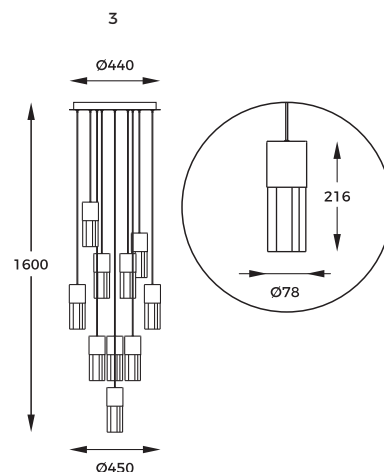

DIMENSIONS