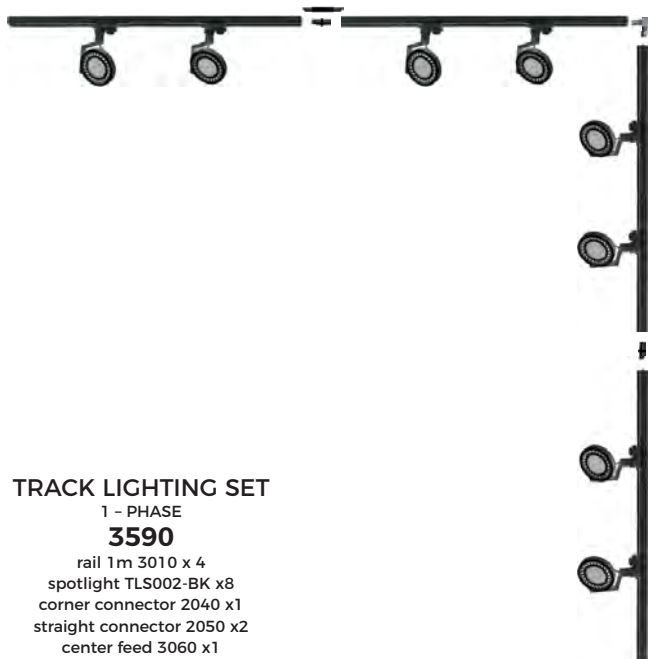

TRACK LIGHTING SET
1 - PHASE
3590
rail 1m 3010 x 4
spotlight TLS002-BK x8
corner connector 2040 x1
straight connector 2050 x2
center feed 3060 x1

- SZYNA 1M / RAIL 1M
  3010 x **4**
- REFLEKTOR / REFLECTOR
  TLS002-BK x **8**
- ŁĄCZNIK PROSTY / STRAIGHT CONNECTOR
  2050 x **2**
- ŁĄCZNIK KĄTOWY / CORNER CONNECTOR
  2040 x **1**
- ZASILANIE ŚRODKOWE / MIDDLE CONNECTOR
  POWER SUPPLY
  3060 x **1**