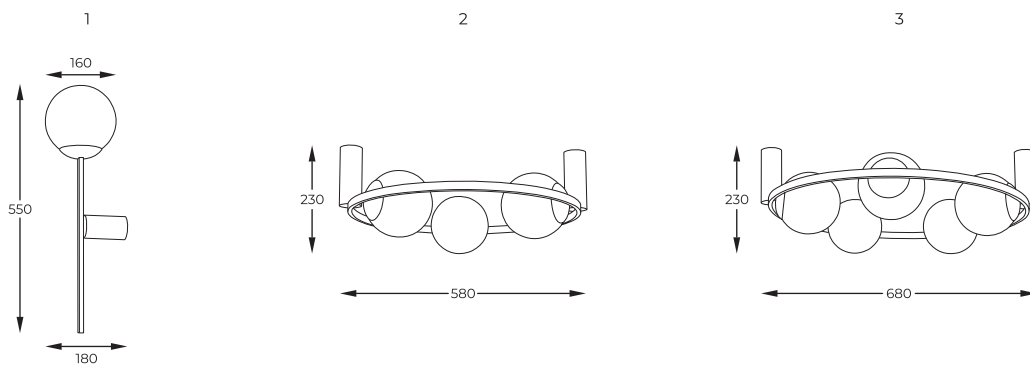

2. **ORBIT 3 |** Ceiling lamp
5008
3 x E27 MAX 40W
metal black body
matt white glass shades

3. **ORBIT 5 |** Ceiling lamp
5009
5 x E27 MAX 40W
metal black body
matt white glass shades

DIMENSIONS

PL Minimalistyczne, lecz eleganckie oświetlenie, które skupia się na prostocie formy i funkcjonalności. Białe okrągłe klosze w różnych rozmiarach pozwalają na stworzenie harmonijnego i spersonalizowanego wystroju każdego pomieszczenia.