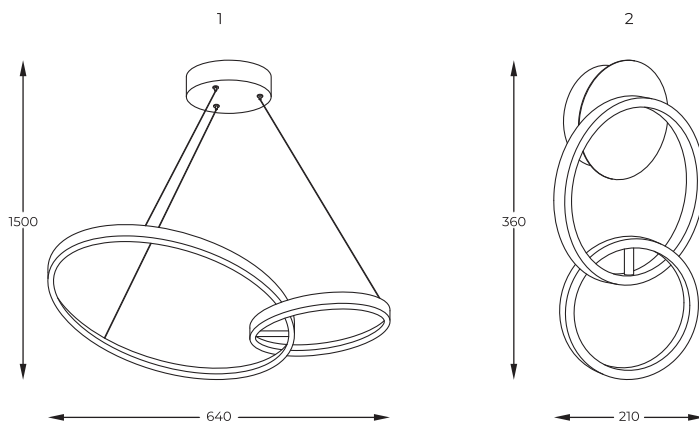

DIMENSIONS