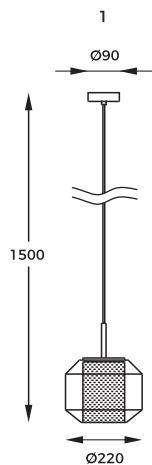

DIMENSIONS

new

new

1. SOLIX | Pendant lamp
DU32201/1L
1x E27 MAX 25W
metal | black/gold body
glass shade

2. SOLIX | Pendant lamp
DU32201 A/5L
5 x E27 MAX 25W
metal | black/gold body
glass shade

DIMENSIONS

new