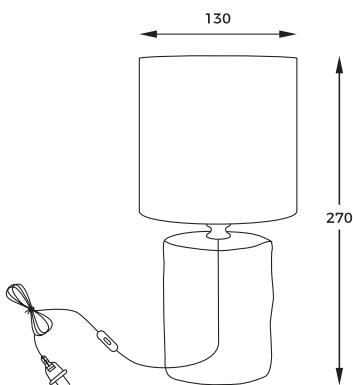

DIMENSIONS

HS8603-BL / HS8603-WH