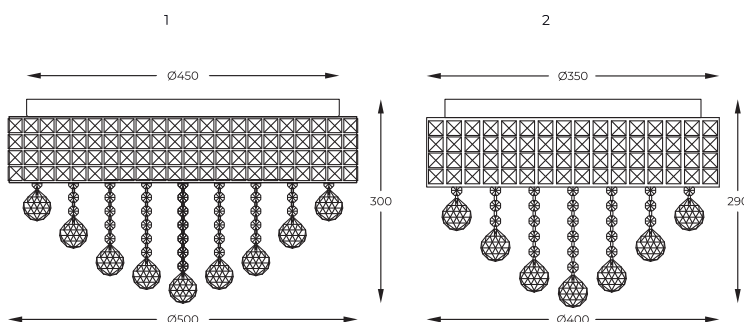

1 / 3

2 / 4

1. CAPRI | Ceiling lamp
19027-L
 9 x G9 MAX 25W
 metal chrome body,
 crystal glass

2. CAPRI | Ceiling lamp
19027-M
 6 x G9 MAX 25W
 metal chrome body,
 crystal glass

DIMENSIONS

PL

Skupiająca wzrok propozycja w stylu glamour. Modele wykończone błyszczącymi ćwiekami i szklanymi kryształami, stanowią zjawiskowe dopełnienie wnętrza.