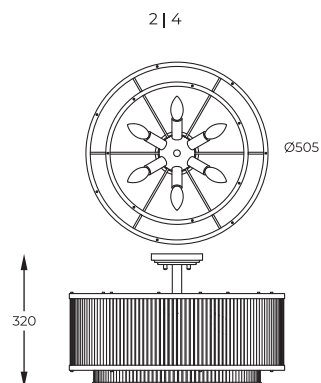

DIMENSIONS