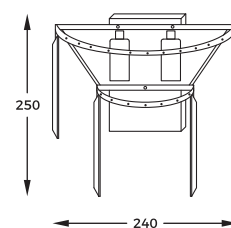

5. AMEDEO | Wall lamp
17106/2W-CHR
 2 x E14 MAX 40W
 clear crystal glass
 chrome body

DIMENSIONS

1 | 2

3

4 | 5

VERSAILLES | Pendant lamp
17701/20-GLD
20 x E14 MAX 40W
metal/glass | gold body
glass shade

DIMENSIONS