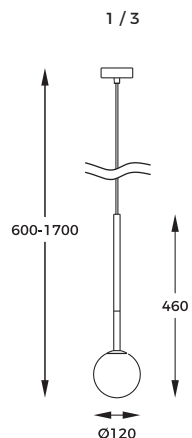

DIMENSIONS