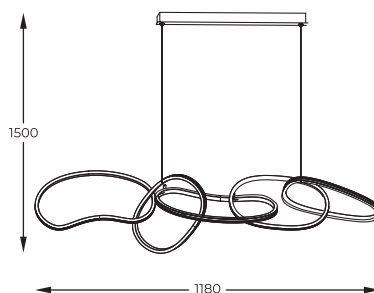

- WALL SWITCH 3-STEP DIMMING
- SETTING MEMORIZATION

DIMENSIONS

1

2

3

PL

Seria opierająca się na niezwyklej dbałości o szczegóły. Podłużne, metalowe oprawy dopełnione zostały elementami z akrylu, tworząc oryginalne i nowoczesne konstrukcje.