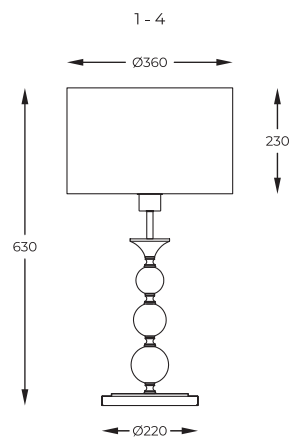

DIMENSIONS