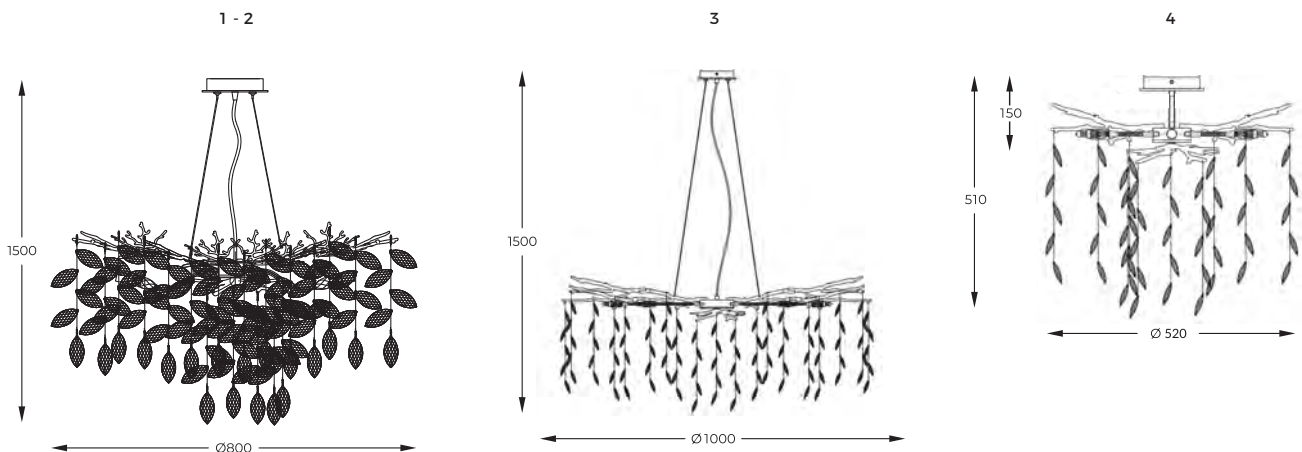

DIMENSIONS