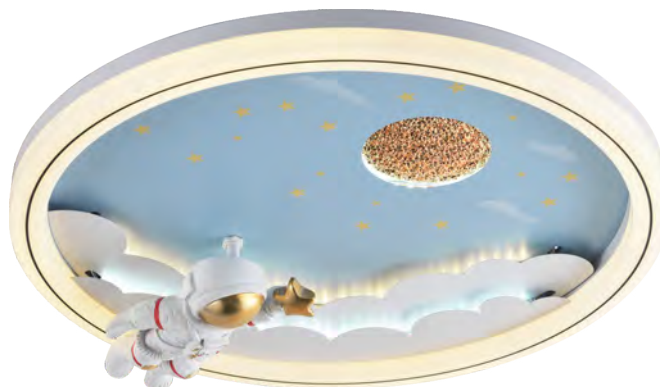

DIMENSIONS

1

2

3

PL Plafony dedykowane do dziecięcego pokoju, które nie tylko rozjaśnią przestrzeń, ale także pobudzą kreatywność i wyobraźnię. Oświetlenie ożywi otoczenie, wnosząc do niego energię i radość, które ucieszą każde dziecko.

EN Plafonds dedicated to children's room, which not only brighten up the space, but also stimulate creativity and imagination. The lighting will enliven the environment, bringing energy and joy to it, which will please every child.