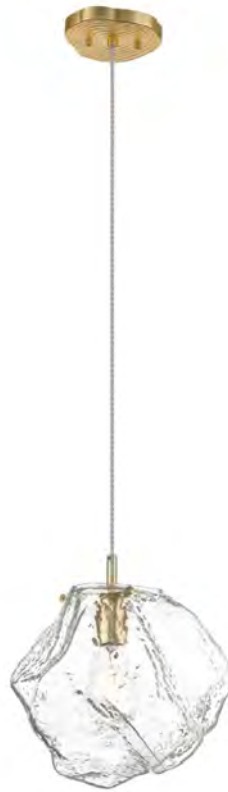

1. **ROCK** | Pendant lamp
P0488-01A-F4AC
1 x E27 MAX 40W
metal chrome body,
crushed glass shade