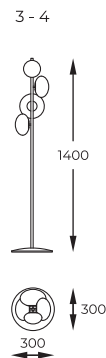

DIMENSIONS