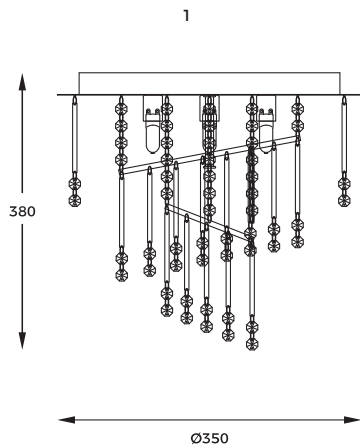

DIMENSIONS