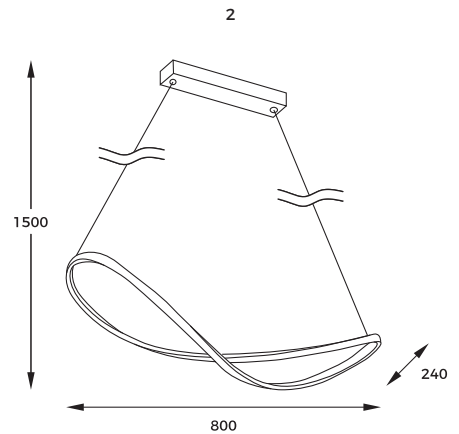

DIMENSIONS

PL Zachwycający spiralny żyrandol, który imponuje swoją elegancją i finezją. Jego designerski charakter sprawia, że jest doskonałym rozwiązaniem do oświetlenia salonów, jadalni czy holów.

EN A delightful spiral chandelier that impresses with its elegance and finesse. Its designer character makes it a perfect solution for lighting living rooms, dining rooms and halls.