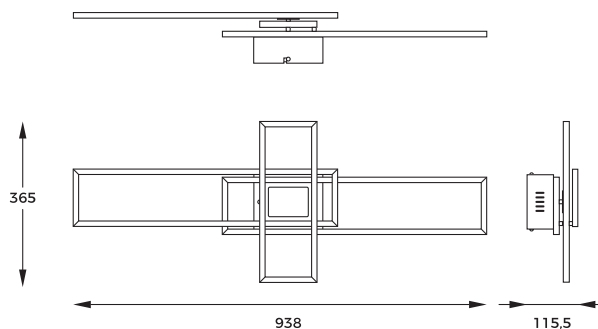

- REMOTE CONTROL (CCT AND DIMMING)
- SETTING MEMORIZATION

DIMENSIONS

1-2

PL Smukłe klosze idealnie współgrają z nowoczesną konstrukcją listwową, umożliwiającą wygodne i efektywne oświetlenie z zastosowaniem energooszczędnych źródeł światła LED.