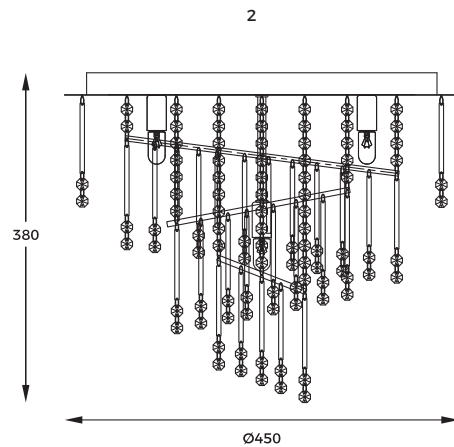

DIMENSIONS