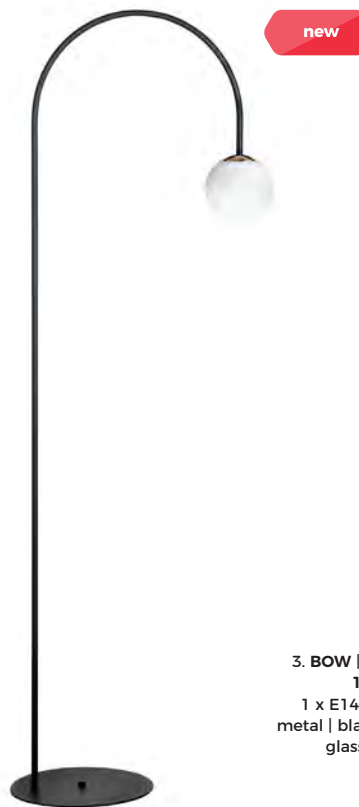

DIMENSIONS

MADE IN
POLAND

1. **BOW** | Pendant lamp
1277
2 x E14 MAX 10W
metal | black/gold body
glass shade

2. **BOW** | Pendant lamp
1275
4 x E14 MAX 10W
metal | black/gold body
glass shade

3. **BOW** | Floor lamp
1280
1 x E14 MAX 10W
metal | black/gold body
glass shade