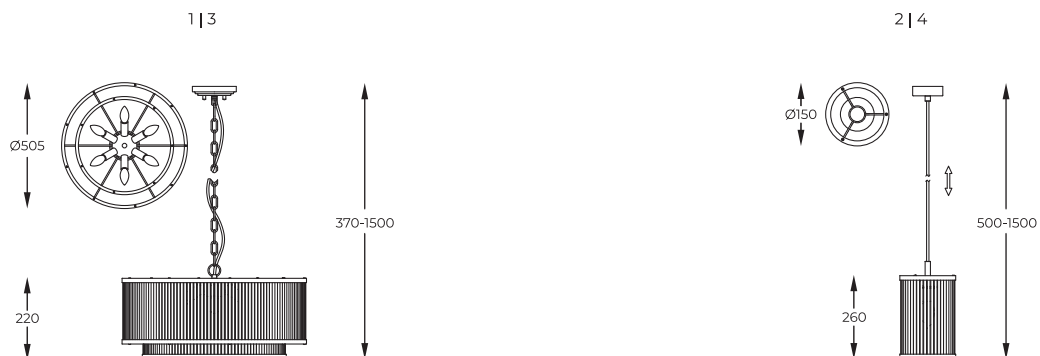

DIMENSIONS