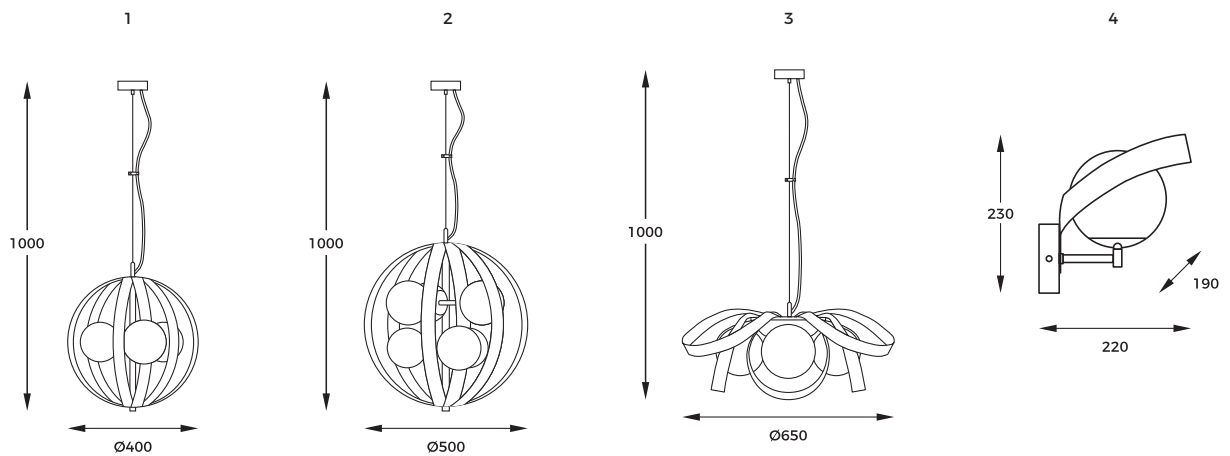

DIMENSIONS