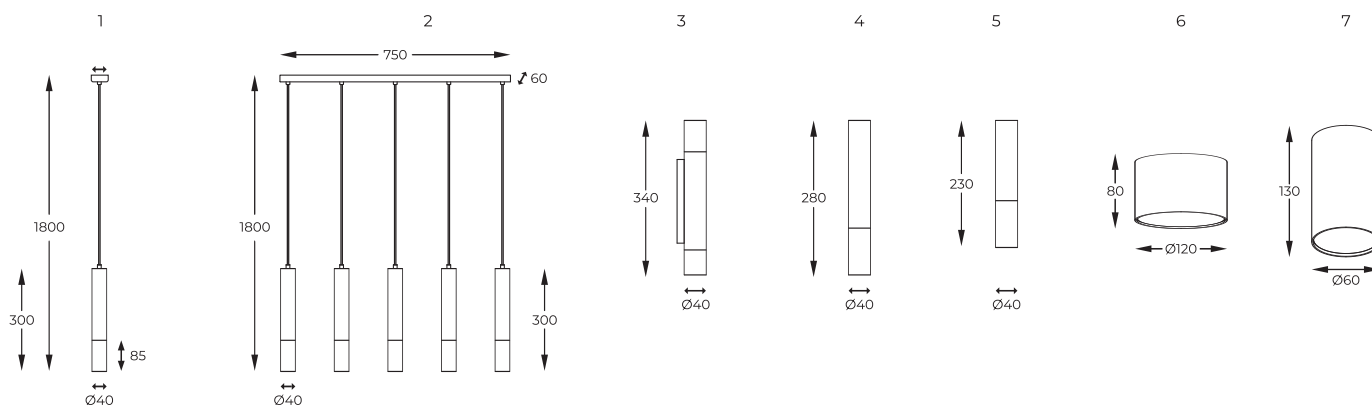

7. **OAK | Spot**
3100103
 1 x GU10 MAX 50W
 oak body

DIMENSIONS

MADE IN
POLAND

PL

Lampy z rodziny Circle charakteryzują się nowoczesną prostą stylistyką opartą na nieśmiertelnym wzorze koła. Będą pasować zarówno do nowoczesnego salonu jak i biura.