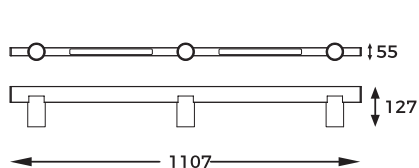

DIMENSIONS

1

2

3