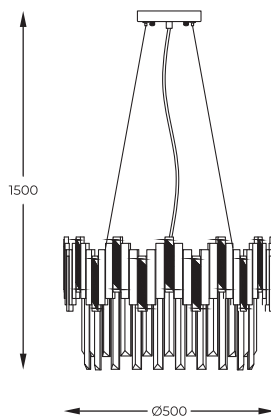

DIMENSIONS

ROTTA | Pendant lamp
2200018M
6 x E14 MAX 40W
metal black body
glass crystal shade

DIMENSIONS _____

PL

Szklane kryształy ułożone kaskadowo, kuszą spektakularną grą światła i cieni. Kolekcja została wzbogacona złotymi elementami, dodając całości elegancji.