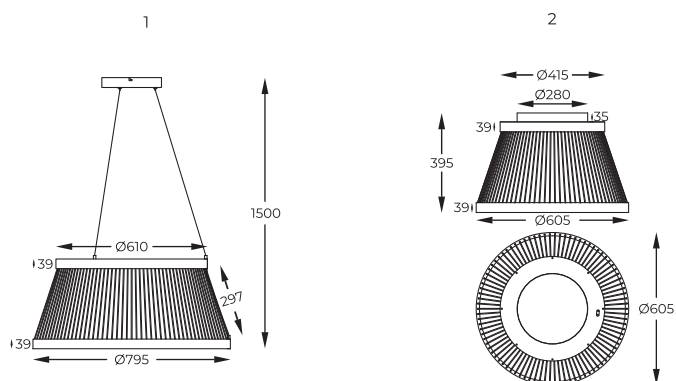

DIMENSIONS