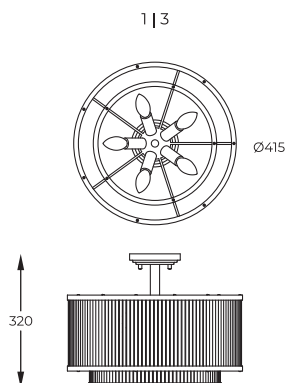

DIMENSIONS