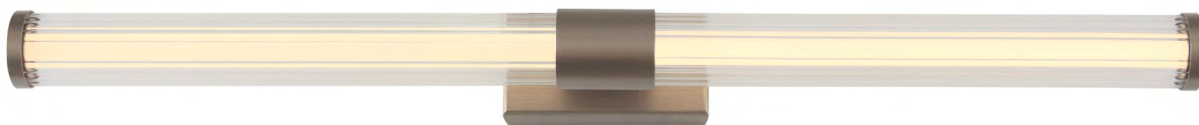

- WALL SWITCH DIMMABLE
- SETTING MEMORIZATION

new

2. **EDDIE** | Wall lamp
WL32186/12W
1 x 12W MAX LED
1067LM 3000K
dark silver body, glass shade