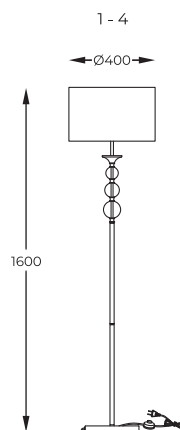

DIMENSIONS