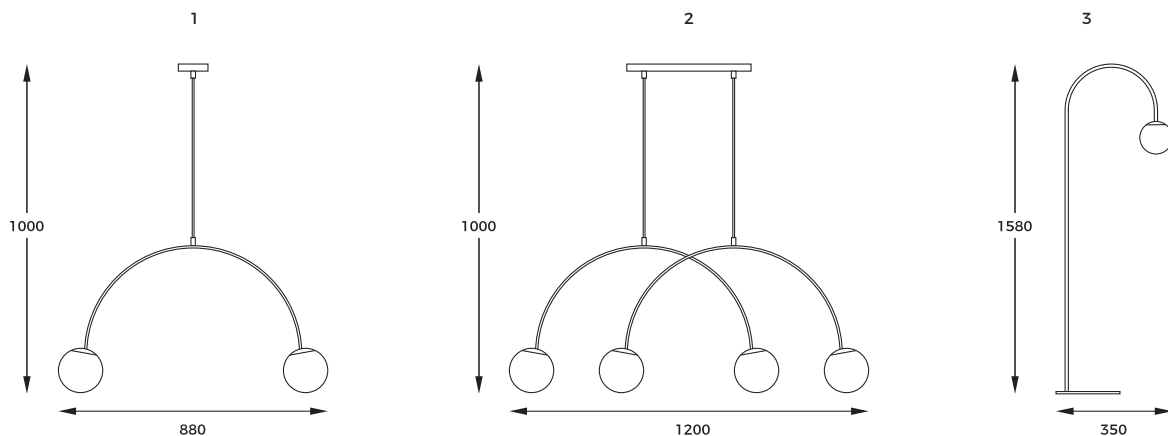

DIMENSIONS