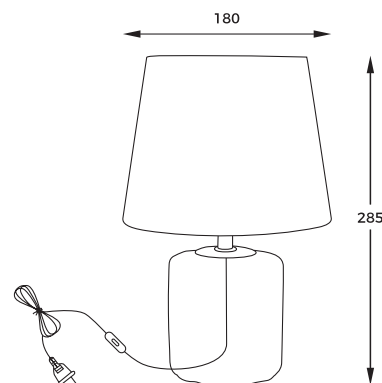

HS9143-BL / HS9143-GD