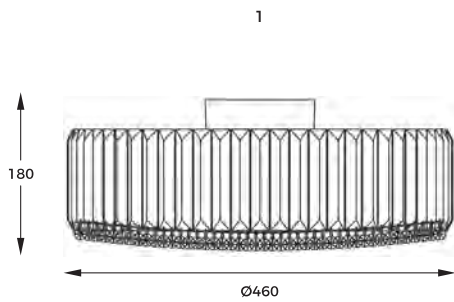

1. **PRINCE** | Ceiling lamp
C0360-05B-F4AC
5 x G9 MAX 42W
złoty / gold
metal, crystal

2. **PRINCE** | Wall lamp
W0360-01A-B5AC
1xG9 MAX 42 W
złoty / gold
metal, crystal

DIMENSIONS

PL Kaskady kryształków unoszą się niczym migoczące iskry, tworząc wrażenie delikatnej aury światła. Każda lampa z tej serii to dzieło sztuki, które nie tylko rozświetla pomieszczenie, ale także nadaje mu wyjątkowy charakter.