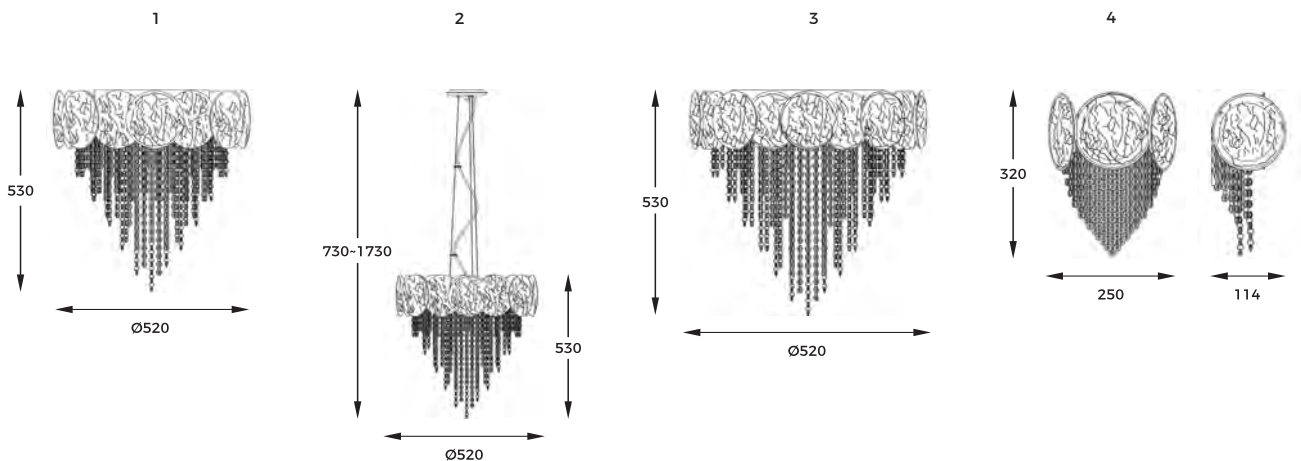

DIMENSIONS