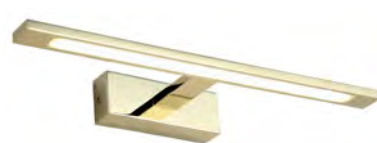

**ALTER | Wall lamp
W89443-12W-GD**
LED 12W 1400LM 4000K
W50 L415 H135
metal shining gold body