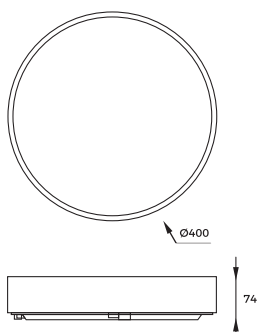

DIMENSIONS

1-3