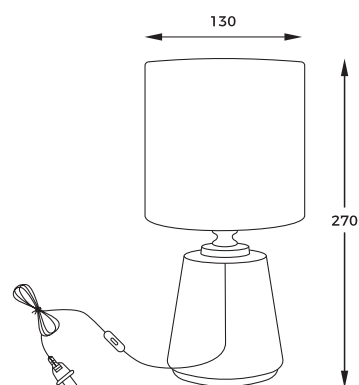

DIMENSIONS

HS8603-BL / HS8603-WH

HS8720-WH / HS8720-BL

HS8605-BL / HS8605-WH

new

STOŁOWA | Table lamp
HS8723-BL
1x E14 MAX 40W
ceramic | black/gold body
fabric shade

new

STOŁOWA | Table lamp
HS9070
1 x E14 MAX 40W
czarny/black
ceramics, fabric