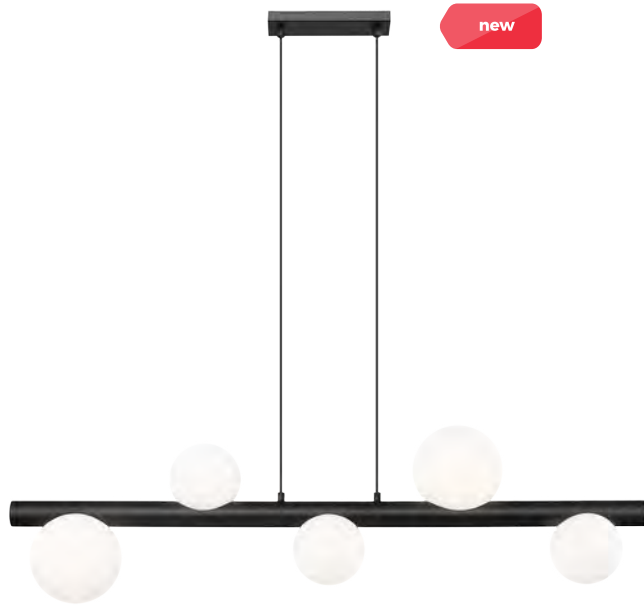

3. **FORES** | Pendant lamp
P0574-05N-V6AA
 5 x G9 MAX 33W
 metal | matt gold body
 milky glass shade

DIMENSIONS

1. **FORES** | Floor lamp
F0574-03N-P7AA
 3 x G9 MAX 33W
 metal | black body
 milky glass shade