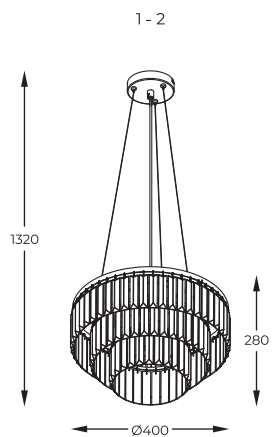

DIMENSIONS