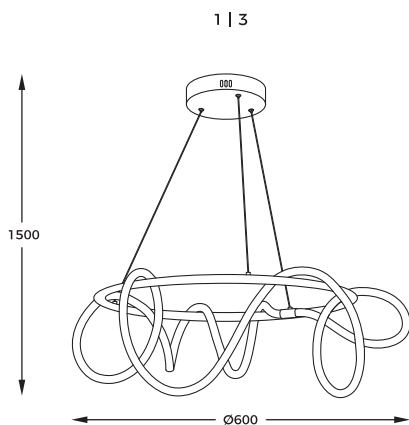

DIMENSIONS