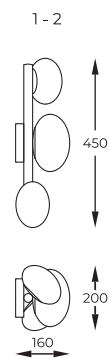

DIMENSIONS