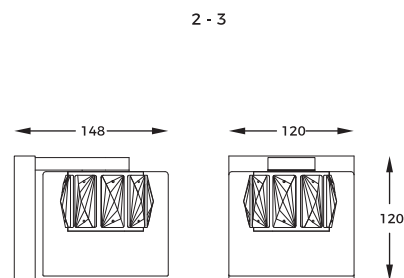

DIMENSIONS