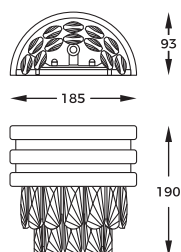

DIMENSIONS

1 / 3