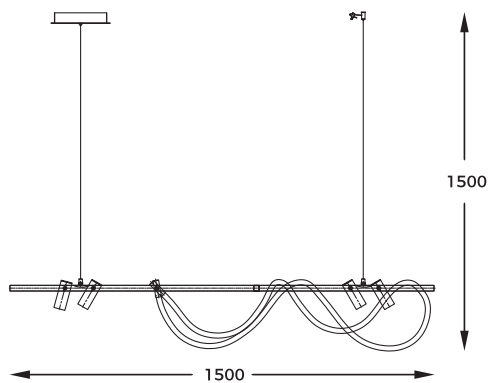

LED 60W+7,5W, 5000LM 3000K-4000K-6000K
aluminium matt black and matt gold body
silicone shade

- REMOTE CONTROL (CCT)
- SETTING MEMORIZATION
- REMOTE CONTROL (DIMMABLE)

DIMENSIONS

PL Kolekcja wyjątkowych lamp, które zachwycają geometrycznymi kształtami. Każdy model w tej serii to harmonia formy i funkcji, gdzie precyzyjnie zaplanowane kształty łączą się z nowoczesnym stylem.