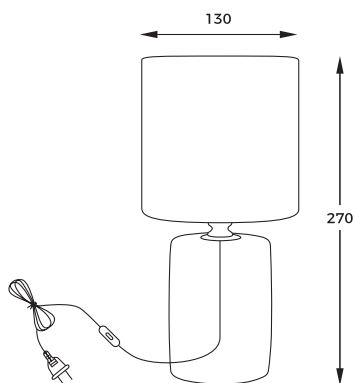

HS9070 / HS9085