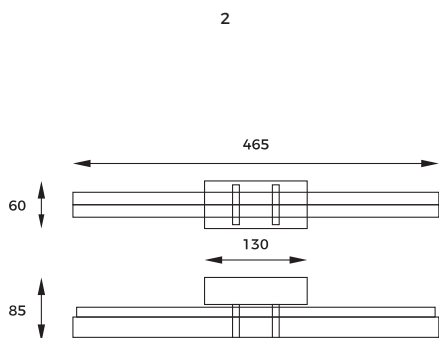

DIMENSIONS