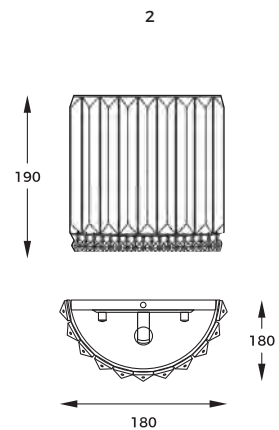

DIMENSIONS