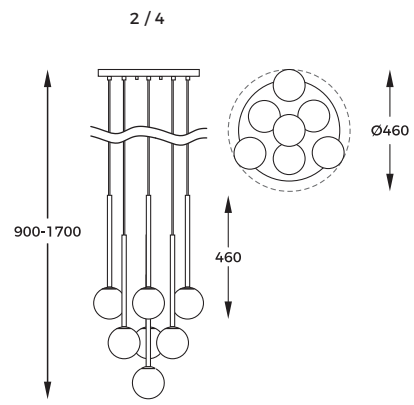

DIMENSIONS