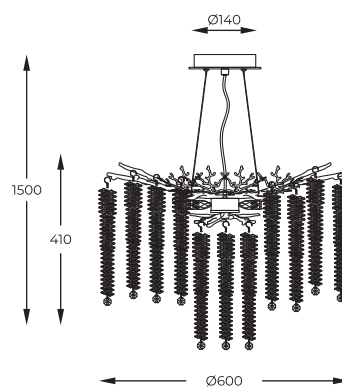

DIMENSIONS