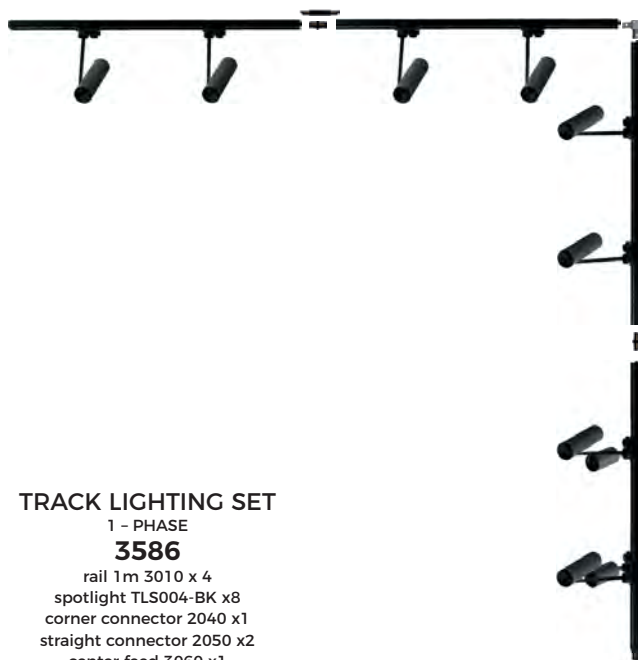

TRACK LIGHTING SET
1 - PHASE
3586
rail 1m 3010 x 4
spotlight TLS004-BK x8
corner connector 2040 x1
straight connector 2050 x2
center feed 3060 x1

SZYNA 1M / RAIL 1M
3010 x**4**

REFLEKTOR / REFLECTOR
TLS004-BK x**8**

ŁĄCZNIK PROSTY / STRAIGHT CONNECTOR
2050 x**2**

ŁĄCZNIK KĄTOWY / CORNER CONNECTOR
2040 x**1**

ZASILANIE ŚRODKOWE / MIDDLE CONNECTOR
POWER SUPPLY
3060 x**1**