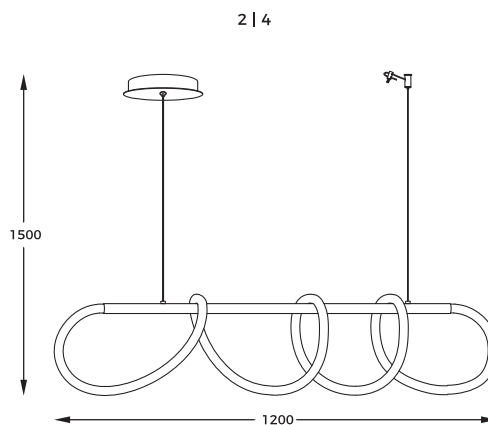

DIMENSIONS