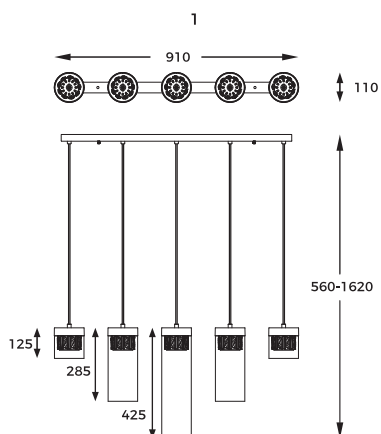

DIMENSIONS