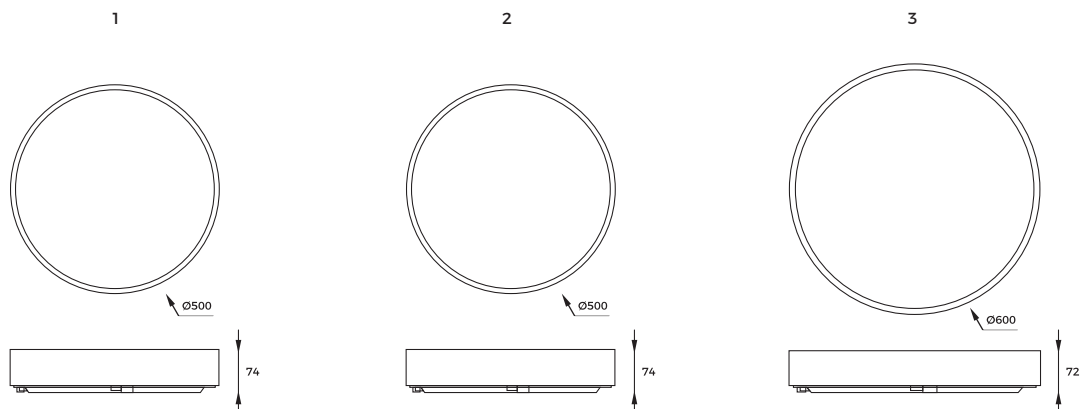

DIMENSIONS