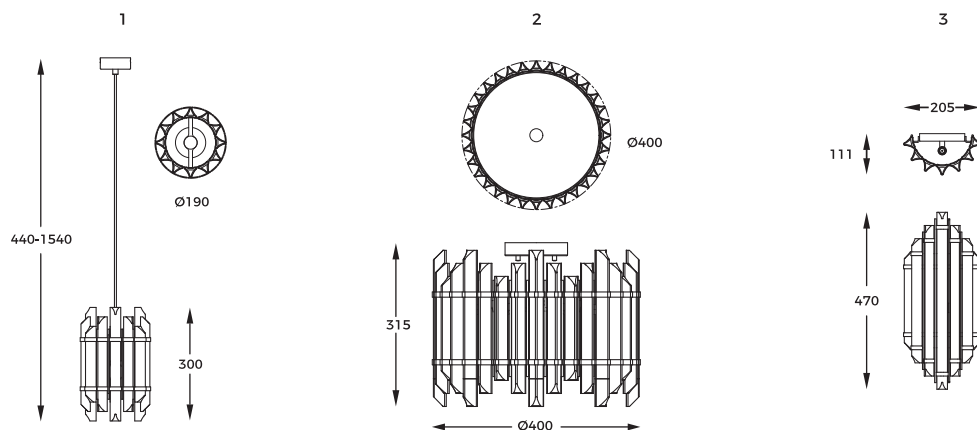

DIMENSIONS