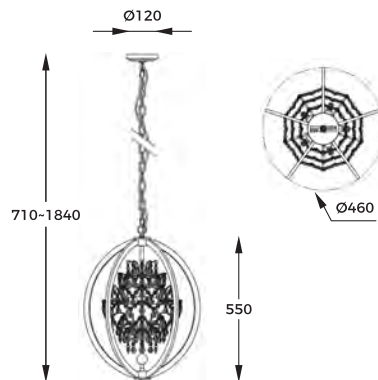

PENA | Pendant lamp
P0477-05B-F7AC
5 x G9 MAX 42W
metal | gold body
crystal shade

DIMENSIONS _____

1. **BABYLON** | Ceiling lamp
C0286-06M-F7AC
 6 x G9 MAX 42W
 metal/crystal | gold body

2. **BABYLON** | Pendant lamp
P0286-06M-F7AC
 6 x G9 MAX 42W
 metal/crystal | gold body