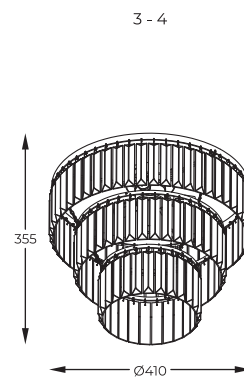

DIMENSIONS