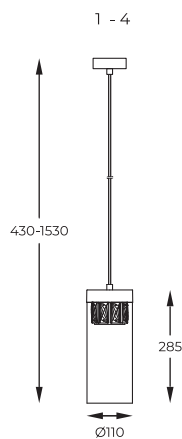

DIMENSIONS