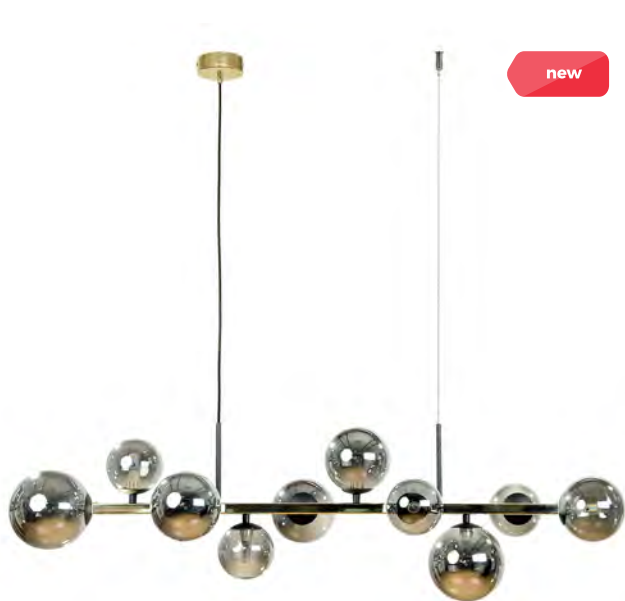

new

1. **SERENITY** | Pendant lamp
1213
10 x C9 MAX 8W
metal | gold/black body
glass shade