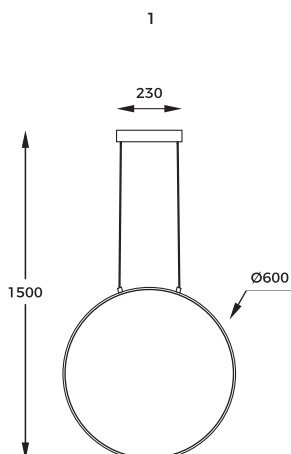

DIMENSIONS