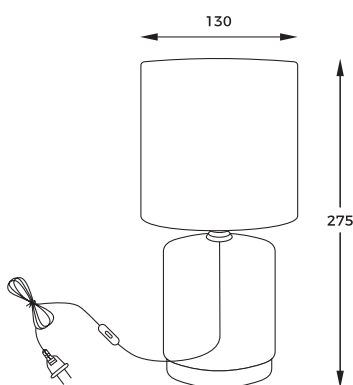

HS8720-WH / HS8720-BL