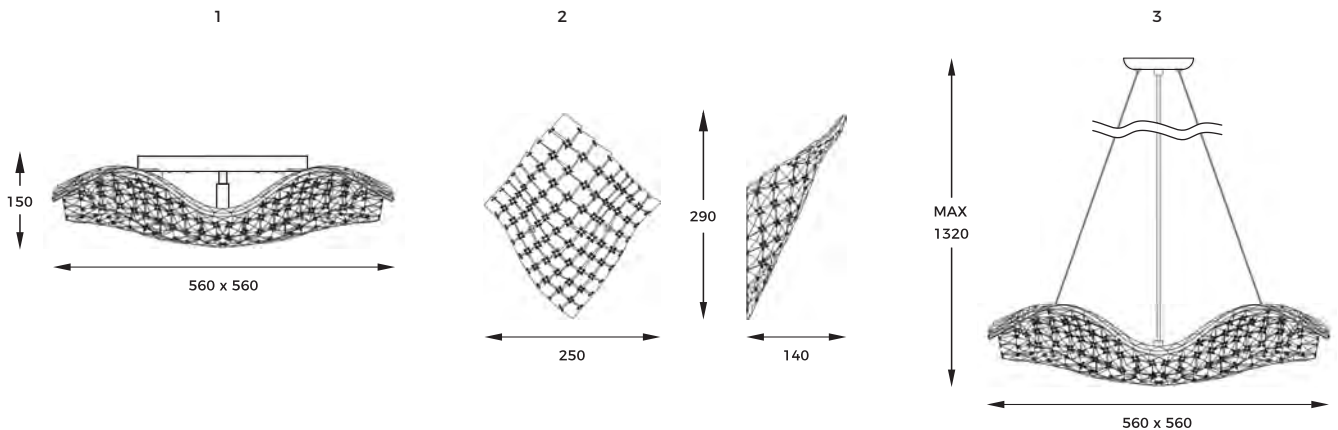

3. **TIARA** | Pedant lamp
P0221-08M-F7AC
 8 x G9 MAX 42W
 metal/crystal | gold body

DIMENSIONS

PL Seria lamp Griona emanuje elegancją dzięki kłozom w kształcie pierścieni, których powierzchnię zdobią subtelne, błyszczące kryształki. Te wyrafinowane detale nadają wnętrzom subtelny blask i luksusowego charakteru, doskonale komponując się z różnorodnymi aranżacjami.