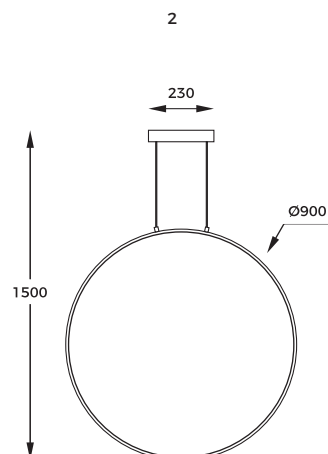

DIMENSIONS