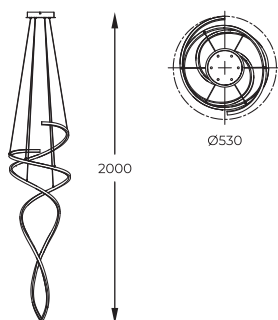

DIMENSIONS _____