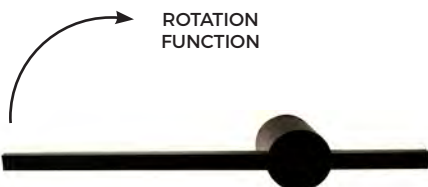

ROTATION
FUNCTION

**TROY | Wall lamp
W90477-40BK**
LED 6W 800LM 4000K
Ø6 W16 H400
metal black body