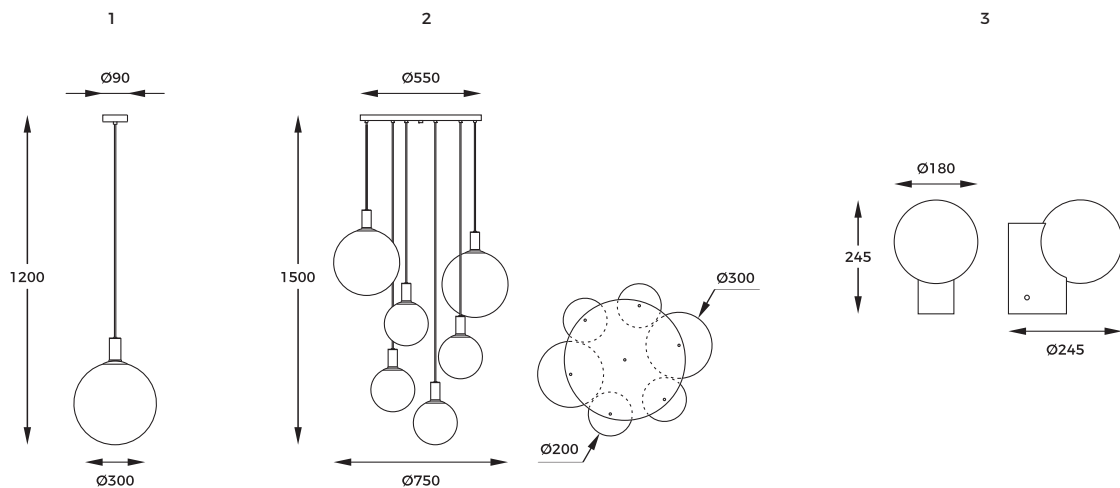

DIMENSIONS