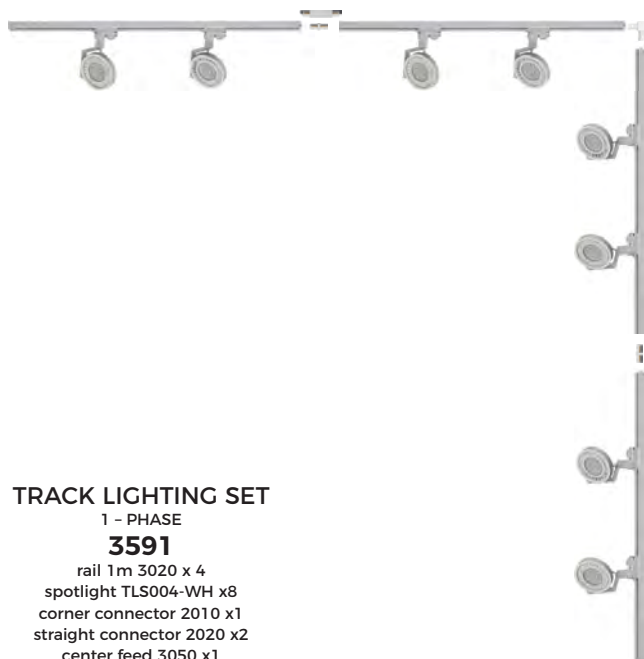

TRACK LIGHTING SET
1 - PHASE
3591
rail 1m 3020 x 4
spotlight TLS004-WH x8
corner connector 2010 x1
straight connector 2020 x2
center feed 3050 x1

SZYNA 1M / RAIL 1M
3020 x **4**

REFLEKTOR / REFLECTOR
TLS002-WH x **8**

ŁĄCZNIK PROSTY / STRAIGHT CONNECTOR
2020 x **2**

ŁĄCZNIK KĄTOWY / CORNER CONNECTOR
2010 x **1**

ZASILANIE ŚRODKOWE / MIDDLE CONNECTOR
POWER SUPPLY
3050 x **1**