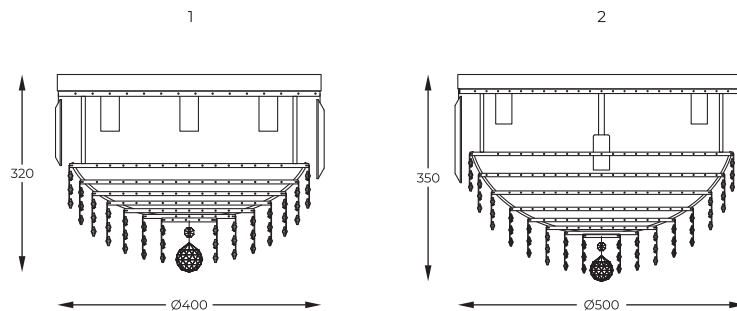

1. **CHARLOTTE** | Ceiling lamp
FC19003/5
5 x E14 MAX 40W
metal gold body
glass crystal shade

2. **CHARLOTTE** | Ceiling lamp
FC19003/7
7 x E14 MAX 40W
metal gold body
glass crystal shade

DIMENSIONS _____