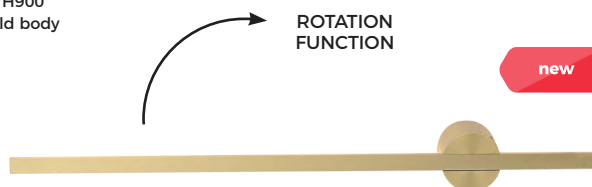

ROTATION
FUNCTION

new

**TROY | Wall lamp
W90477-40GD**
1 x MAX LED 6W
800LM | 4000K
Ø6 W16 H400
metal | gold body

**TROY | Wall lamp
W90477-60GD**
1 x LED MAX 8W LED
1100LM | 4000K
Ø6 W16 H600
metal | gold body

ROTATION
FUNCTION