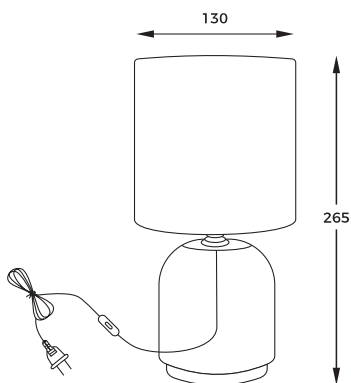

new

STOŁOWA | Table lamp
HS9143-BL
1 x E14 MAX 40W
czarny-złoty/black-gold
ceramics, fabric

STOŁOWA | Table lamp
HS9143-GD
1 x E14 MAX 40W
biały-złoty/white-gold
ceramics, fabric

DIMENSIONS

HS8723-BL / HS8723-GR