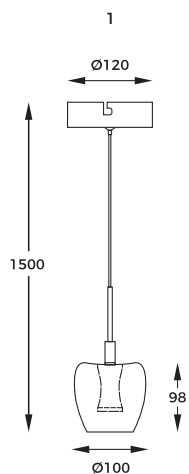

DIMENSIONS