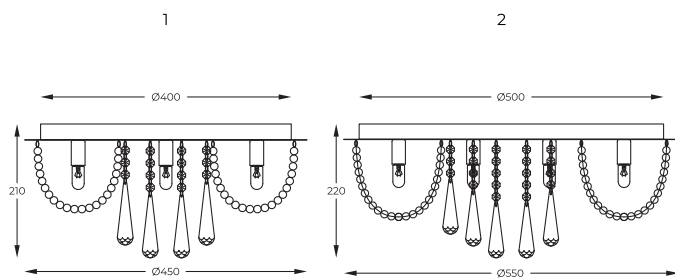

DIMENSIONS

PL

Pełna szyku i elegancji funkcjonalna forma oświetlenia. Doczepiane łańcuszki ze szklanymi zdobieniami przyciągają uwagę i zapewniają ciekawy efekt wizualny.

EN

A functional form of lighting full of chic and elegance. The attachable chains with glass ornaments attract attention and provide an interesting visual effect.