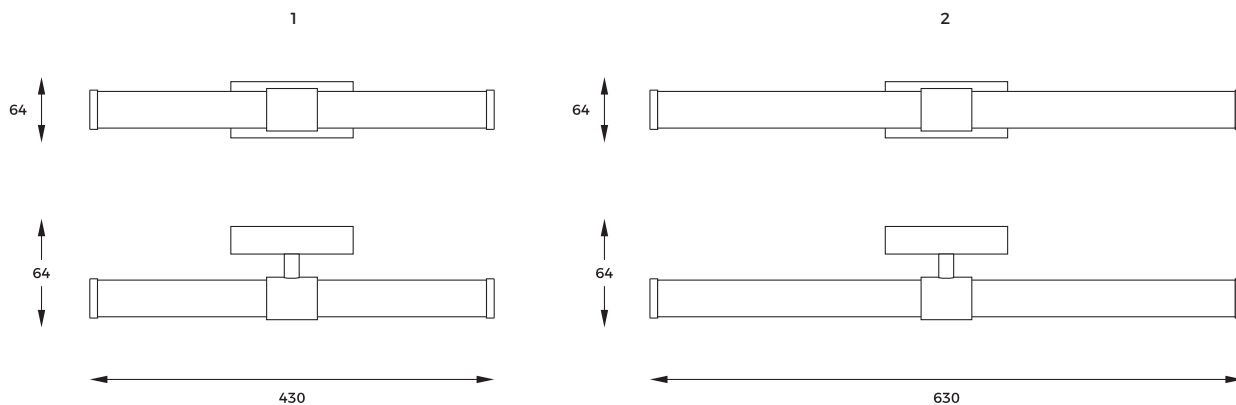

- WALL SWITCH DIMMABLE
- SETTING MEMORIZATION

DIMENSIONS

PL Kinkiety z serii Alter oraz Camara to minimalistyczne propozycje skierowane do nowoczesnych aranżacji. Modele świetnie poradzą sobie jako dodatkowe oświetlenie zarówno pojedynczo jak i większej instalacji.