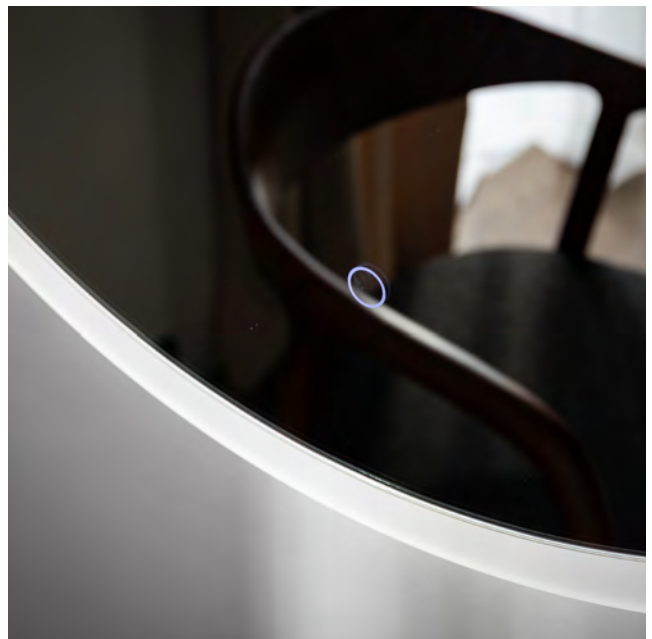

ŁĄCZNIK PROSTY / STRAIGHT CONNECTOR
2020 x **2**

ŁĄCZNIK KĄTOWY / CORNER CONNECTOR
2010 x **1**

ZASILANIE ŚRODKOWE / MIDDLE CONNECTOR
 POWER SUPPLY
3050 x **1**

Led mirrors

ZUMALINE

LUSTRO LED | Led mirror
D2311
LED 24W 636LM, 3000-4000-6000K
glass, acrylic frame
Ø60 cm