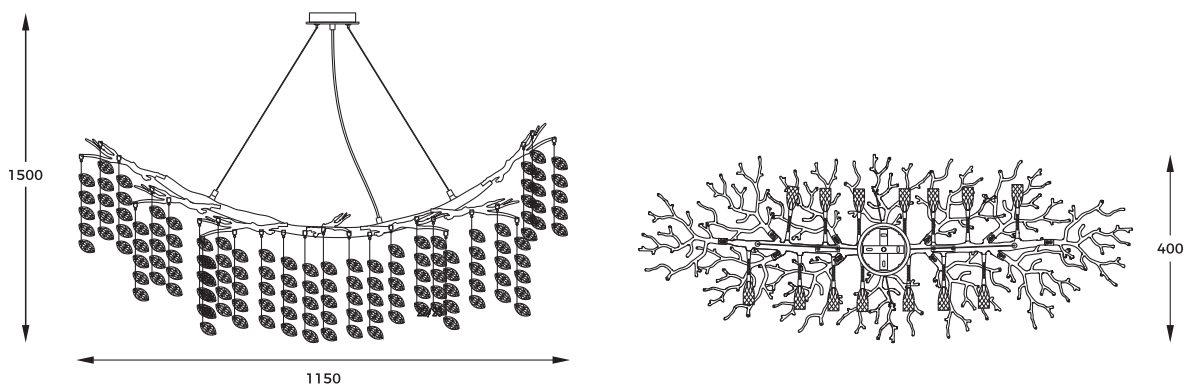

DIMENSIONS