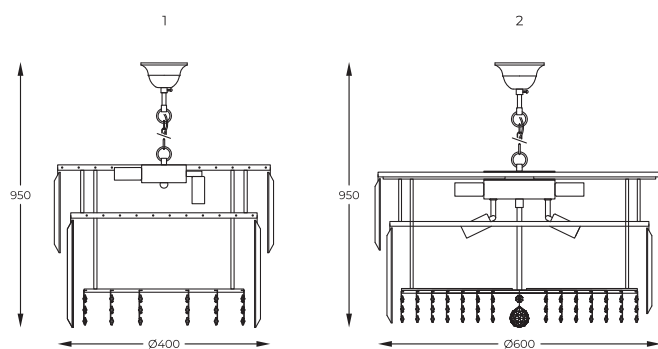

DIMENSIONS

PL

Lampy zachowane w estetyce glamour, dodatkowo ozdobione złotymi elementami. Przezroczyste kryształki, zdobiące konstrukcję lampy, tworzą efektowne układy i refleksy świetlne.

EN

Lamps in glamour aesthetics, additionally decorated with gold elements. Transparent crystals, decorating the lamp structure, create striking arrangements and light reflections.