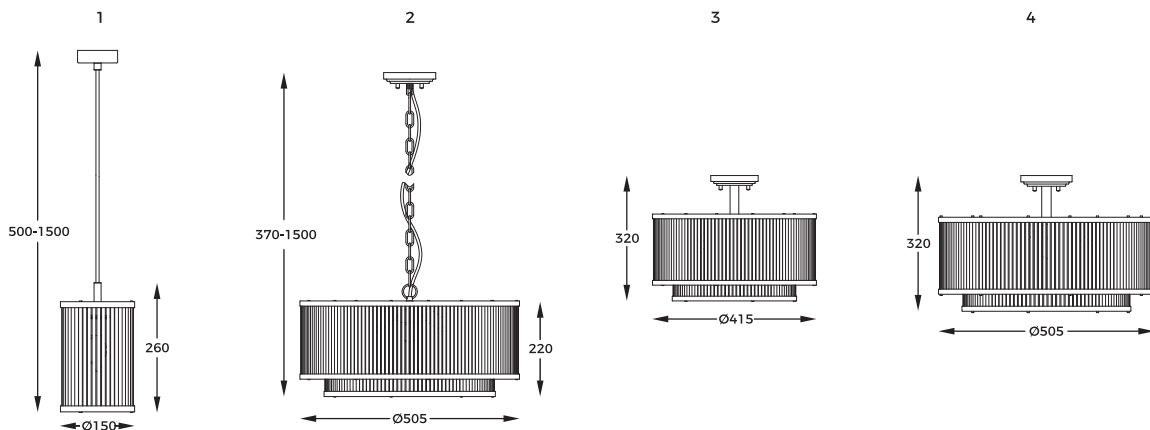

2. **SERGIO** | Pendant lamp
P0528-06H-P7AC
 6 x E14 MAX 60W
 matt black, metal body
 glass shade

3. **SERGIO** | Ceiling lamp
C0528-05H-P7AC
 5 x E14 MAX 60W
 matt black, metal body
 glass shade

4. **SERGIO** | Ceiling lamp
C0528-06H-P7AC
 6 x E14 MAX 60W
 matt black, metal body
 glass shade

DIMENSIONS

1. **SERGIO** | Pendant lamp
P0528-06H-F4AC
 6 x E14 max 60W
 metal chrome body,
 glass shade

2. **SERGIO** | Pendant lamp
P0528-01F-F4AC
 1 x E14 max 60W
 metal chrome body,
 glass shade

3. **SERGIO** | Pendant lamp
P0528-06H-V6AC
 6 x E14 max 60W
 metal matt gold body,
 glass shade