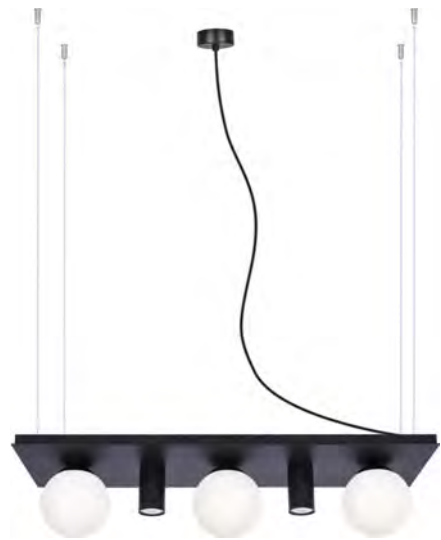

4. **PLANT SHELF |** Pendant lamp
5555
3 x E14 MAX 40W | 2 x GU10 MAX 10W
metal black body,
matt white glass shades