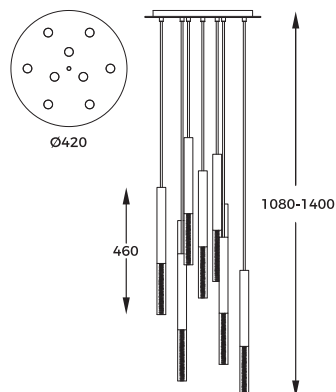

DIMENSIONS