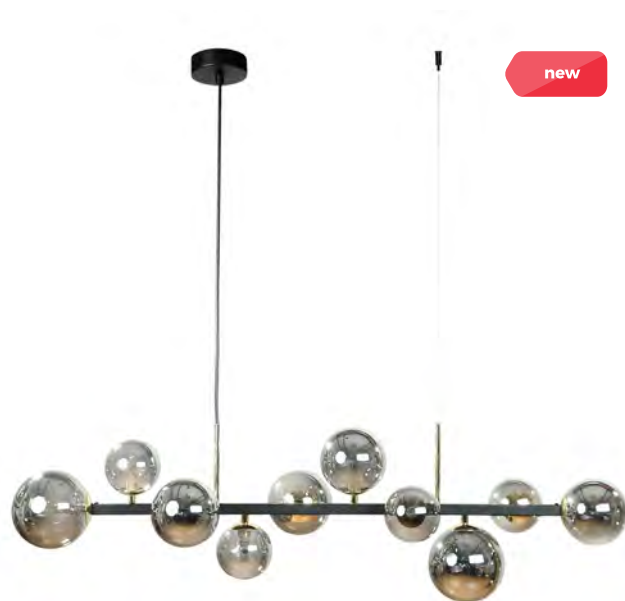

new

2. **SERENITY** | Pendant lamp
1214
10 x C9 MAX 8W
metal | gold/black body
glass shade

new

3. **SERENITY** | Wall lamp
1217
1 x C9 MAX 8W
metal | gold/black body
glass shade

new

4. **SERENITY** | Wall lamp
1218
1 x C9 MAX 8W
metal | gold/black body
glass shade