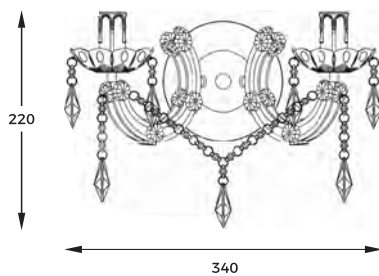

DIMENSIONS

1 - 2