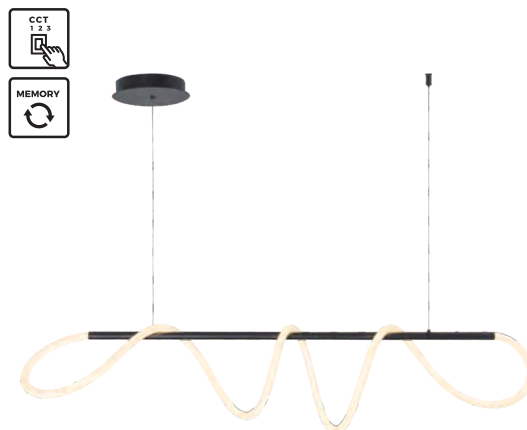

2. BALBO | Pendant lamp
20006PM-BK
LED 45W, 3200LM 3000K-4000K-6000K
aluminium black body
silicone shade

- WALL SWITCH CCT
- SETTING MEMORIZATION