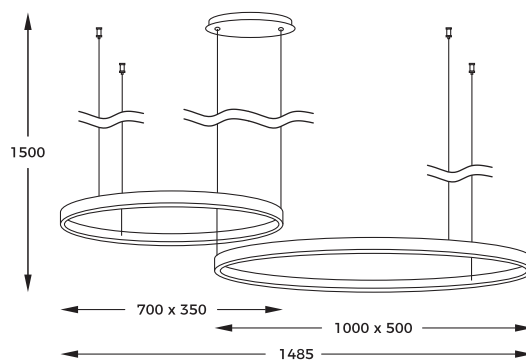

DIMENSIONS _____

PL Finezyjne, stalowe pierścienie w klasycznej czarno-złotej kolorystyce. Ich wyjątkowo subtelna forma i schludne linie sprawiają, że są nie tylko źródłem światła, ale również designerskim akcentem, który z łatwością komponuje się z różnorodnymi stylami aranżacyjnymi.