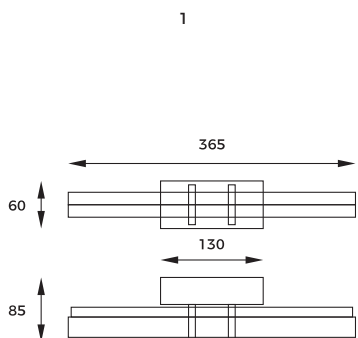

DIMENSIONS