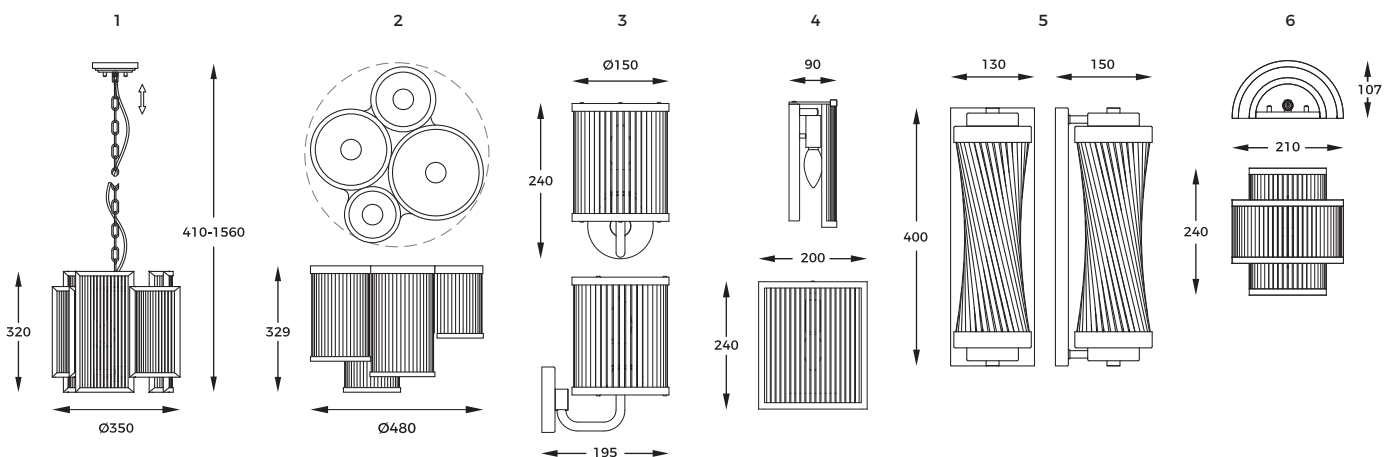

DIMENSIONS