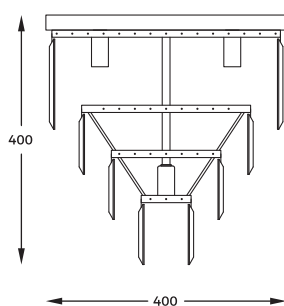

5. AMEDEO | Wall lamp
17106/2W-CHR
 2 x E14 MAX 40W
 clear crystal glass
 chrome body

DIMENSIONS

1 | 2

3

4 | 5

VERSAILLES | Pendant lamp
17701/20-GLD
20 x E14 MAX 40W
metal/glass | gold body
glass shade

DIMENSIONS