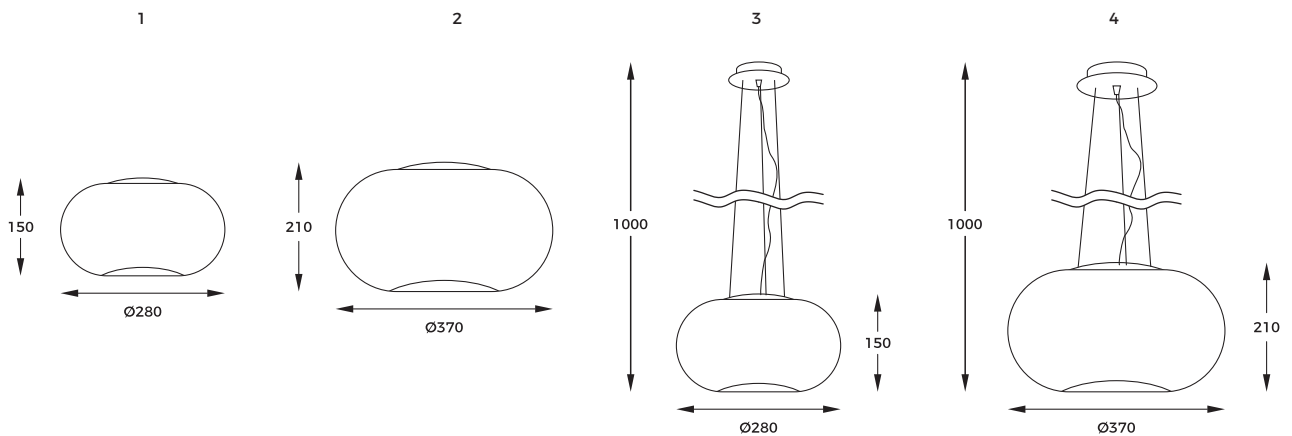

DIMENSIONS