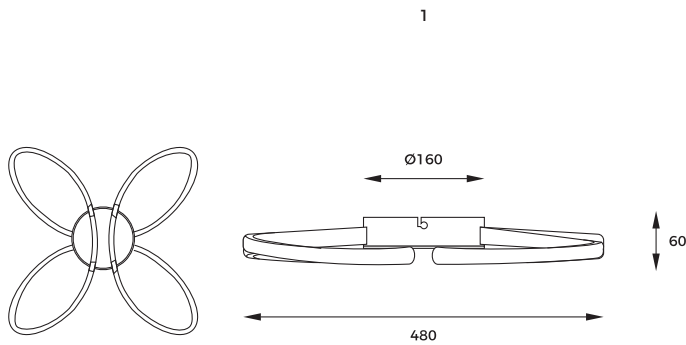

DIMENSIONS

PL Zachwycający spiralny żyrandol, który imponuje swoją elegancją i finezją. Jego designerski charakter sprawia, że jest doskonałym rozwiązaniem do oświetlenia salonów, jadalni czy holów.

EN A delightful spiral chandelier that impresses with its elegance and finesse. Its designer character makes it a perfect solution for lighting living rooms, dining rooms and halls.