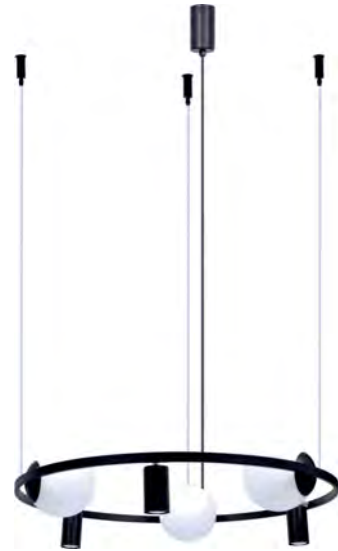

2. **ORBIT 3+3** | Pendant lamp
5006
3 x E27 MAX 40W | 3 x GU10 MAX 40W
metal black body
matt white glass shades