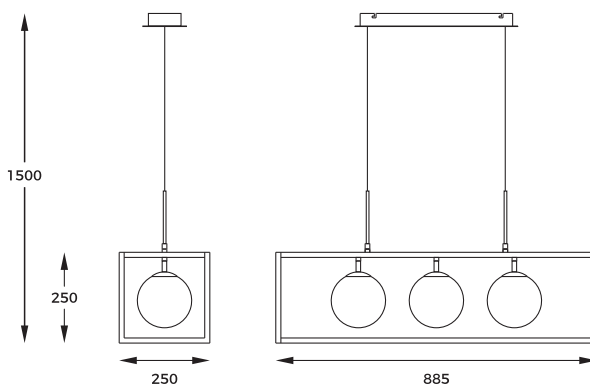

DIMENSIONS