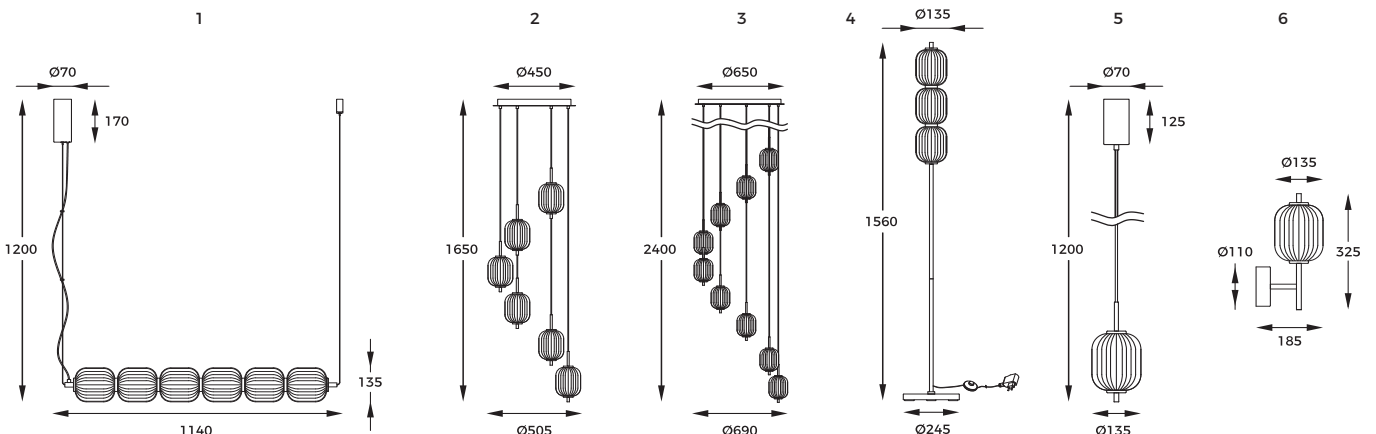

DIMENSIONS