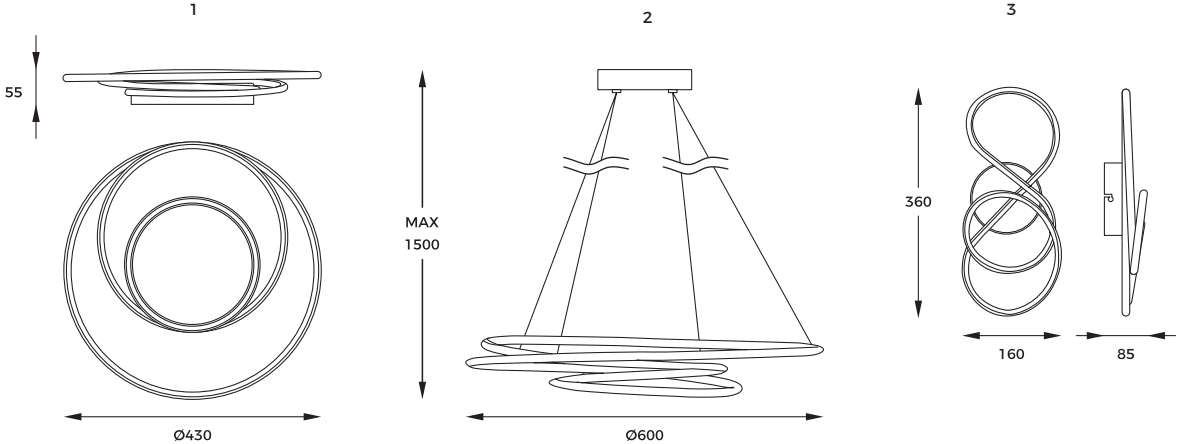

DIMENSIONS