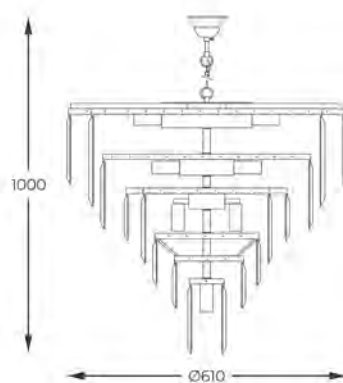

5. AMEDEO | Wall lamp
17106/2W-CHR
 2 x E14 MAX 40W
 clear crystal glass
 chrome body

DIMENSIONS

1 | 2

3

4 | 5

VERSAILLES | Pendant lamp
17701/20-GLD
20 x E14 MAX 40W
metal/glass | gold body
glass shade

DIMENSIONS