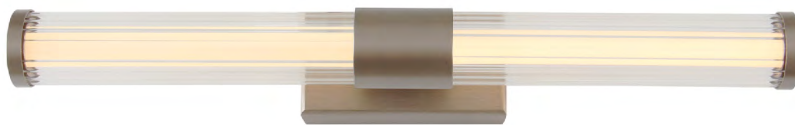

new

1. **EDDIE** | Wall lamp
WL32186/8W
1 x 8W MAX LED
704LM 3000K
dark silver body, glass shade