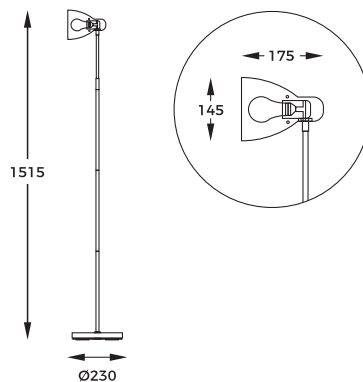

3. LUNA | Wall lamp
W4106-2SN+WH
 1xE27 MAX 40 W | 1x LED 2,5W
 metal | silver body
 fabric shade

DIMENSIONS

BOSCA | Floor lamp
F4102-BK
1 x E27 MAX 40W
metal | black body

DIMENSIONS

PL Seria lamp w ponadczasowym stylu. Tradycyjny wygląd połączono ze szklanym elementem dekoracyjnym, dzięki czemu lampy nabrały nowego wymiaru.