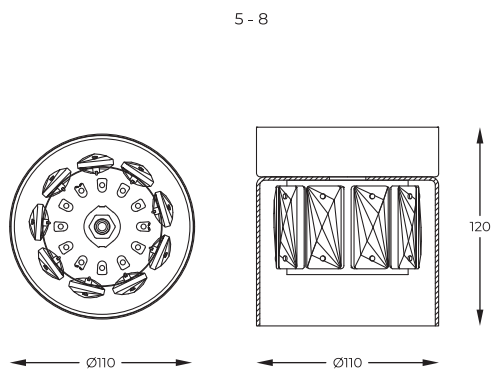

DIMENSIONS