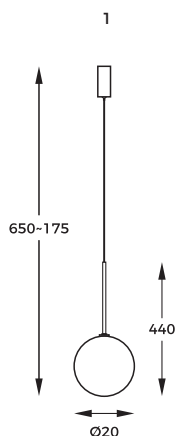

3. MILAN | Pendant lamp
P0606-13B-2GAC
 13 x G4 LED MAX 2 W
 metal | gold body
 glass shade

DIMENSIONS

1. **NUA** | Pendant lamp
DU31771/1L
1 x E27 MAX 25W
metal | black/gold body
glass shade

2. **NUA** | Pendant lamp
DU31774/6L
6 x E27 MAX 25W
metal | black/gold body
glass shade