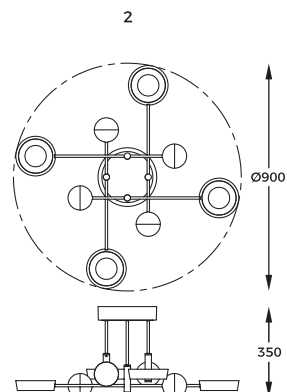

DIMENSIONS