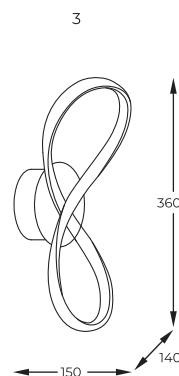

DIMENSIONS