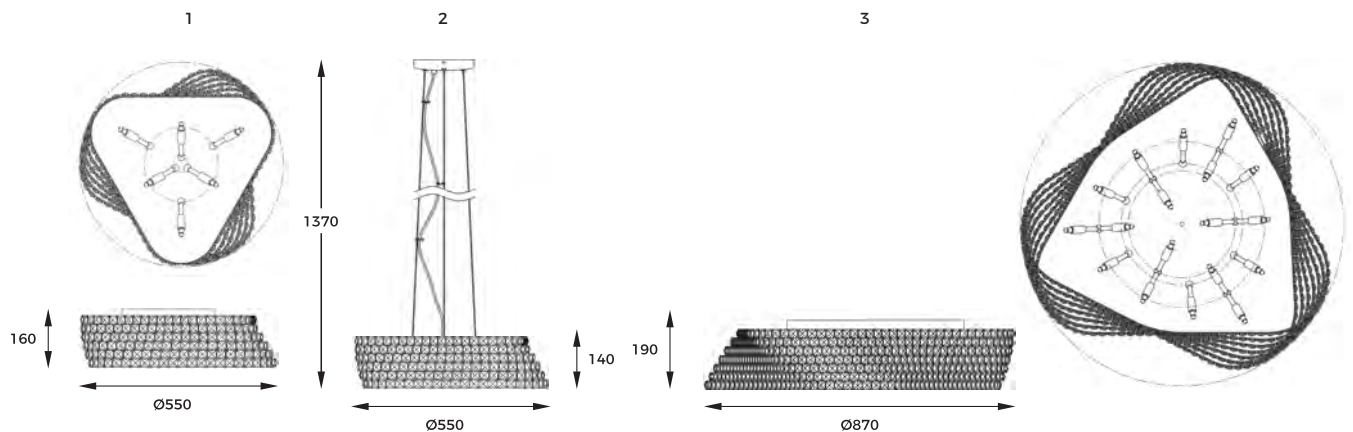

DIMENSIONS