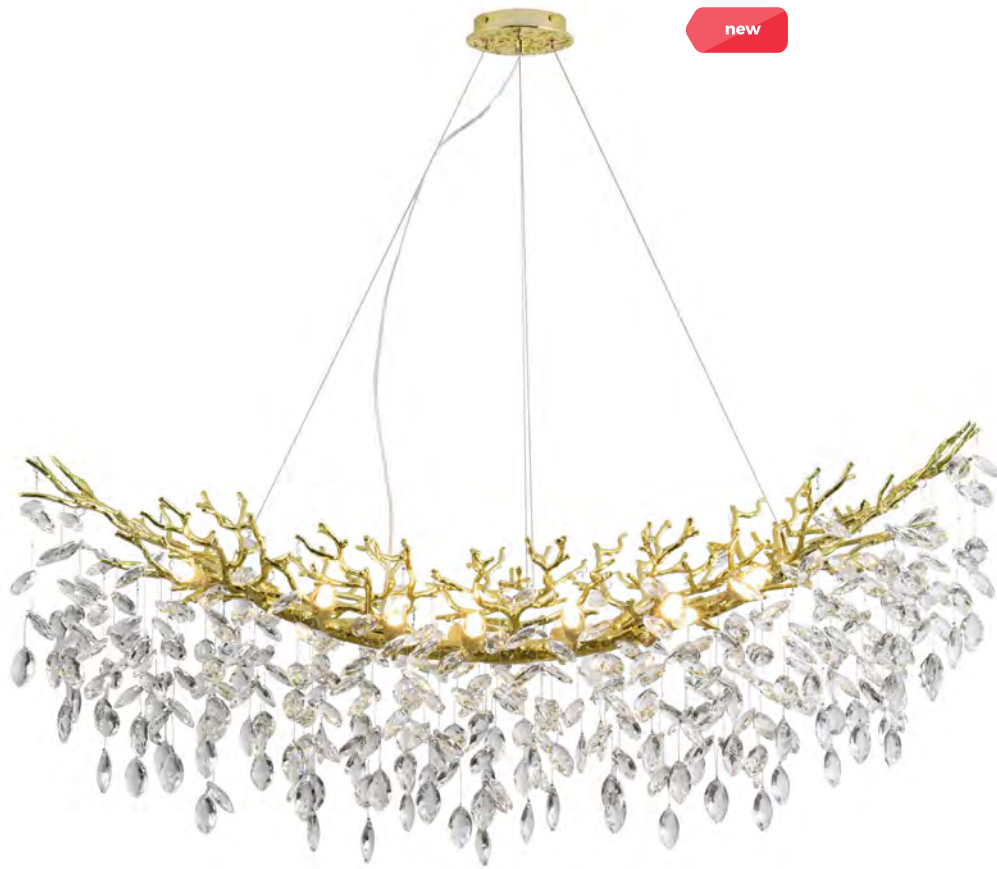

CINDY | Pendant lamp
MD4115-14I-G
14 x G9 MAX 3,5W
metal gold body, glass shade