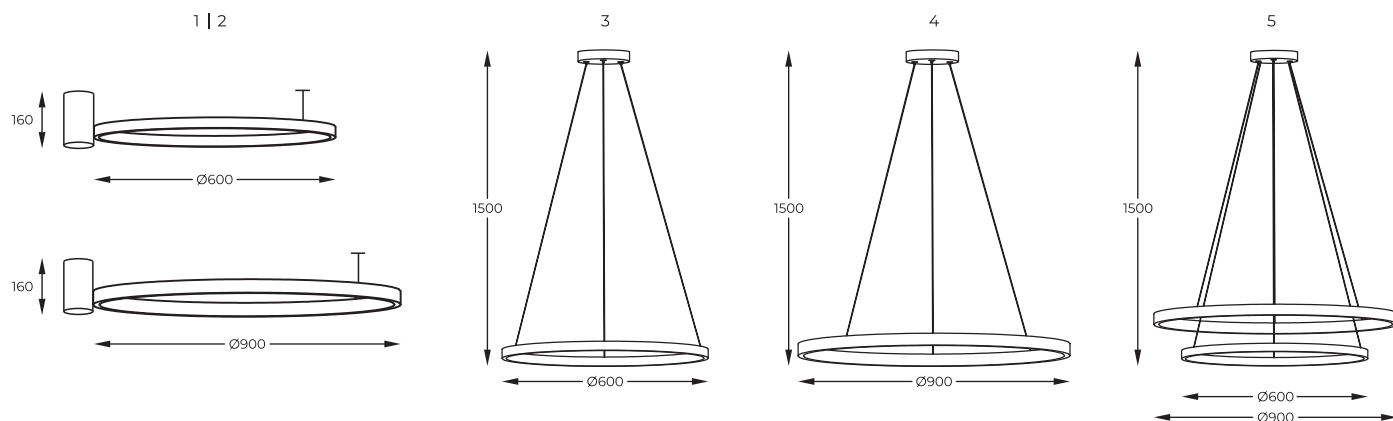

- WALL SWITCH CCT
- SETTING MEMORIZATION

DIMENSIONS

PL Konstrukcje utrzymane w głębokiej czerni, harmonijnie współgrają ze złotymi akcentami, tworząc niezwykłą estetykę. Różnorodność kloszy nadaje wszechstronności, umożliwiając dopasowanie do różnych wnętrz.