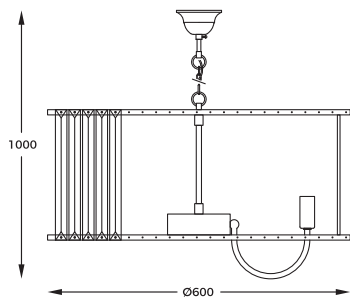

DIMENSIONS

PL

Seria lamp Paris to niezwykle połączenie klasycznego piękna z nowoczesnym stylem glamour. Szklane kryształy przykuwają uwagę efektowną grą światła i cieni.

EN

The Paris lamp series is an unusual combination of classic beauty and modern glamour style. The glass crystals catch the eye with a striking play of light and shadow.