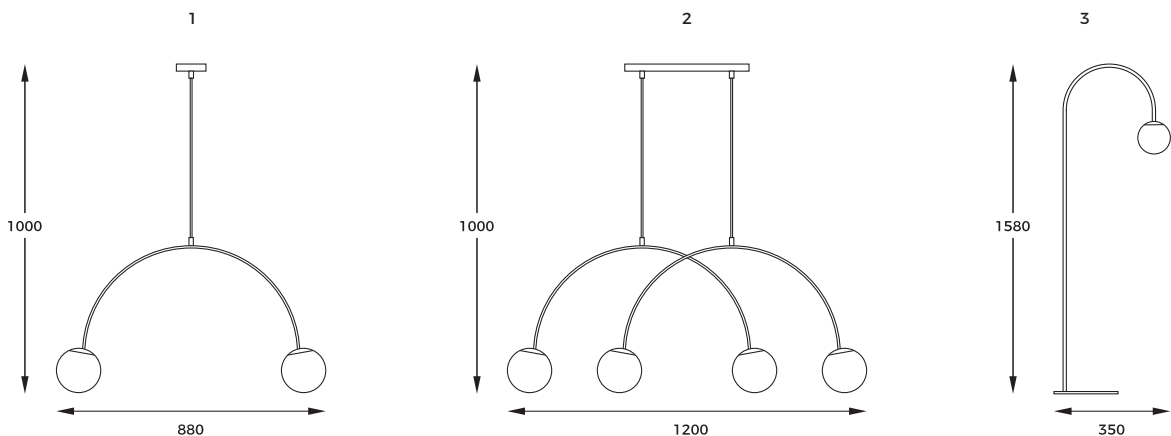

DIMENSIONS