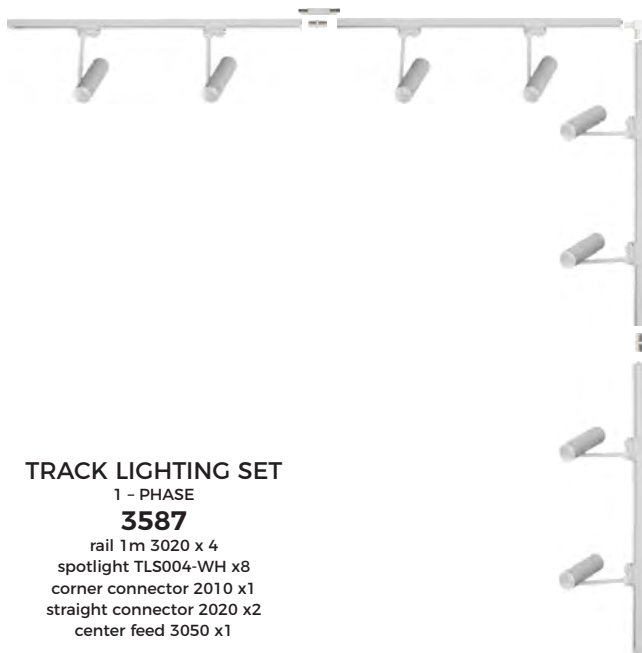

TRACK LIGHTING SET
1 - PHASE
3587
rail 1m 3020 x 4
spotlight TLS004-WH x8
corner connector 2010 x1
straight connector 2020 x2
center feed 3050 x1

SZYNA 1M / RAIL 1M
3020 x **4**

REFLEKTOR / REFLECTOR
TLS004-WH x **8**

ŁĄCZNIK PROSTY / STRAIGHT CONNECTOR
2020 x **2**

ŁĄCZNIK KĄTOWY / CORNER CONNECTOR
2010 x **1**

ZASILANIE ŚRODKOWE / MIDDLE CONNECTOR
POWER SUPPLY
3050 x **1**