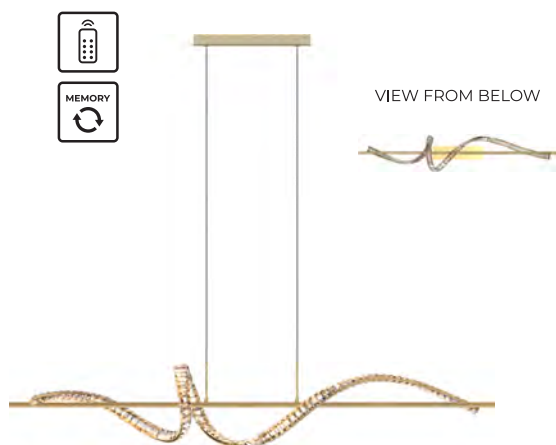

3. **ATHESA** | Pendant lamp
MD3170-1-3GT
LED 26W 3000LM 2700-6000K
iron plated gold body
crystal shade

- REMOTE CONTROL (CCT AND DIMMABLE)
- SETTING MEMORIZATION