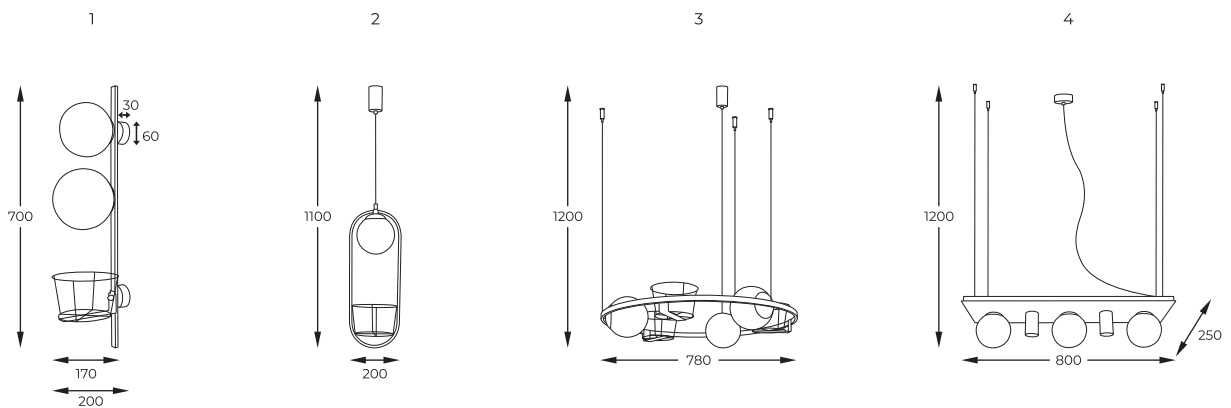

DIMENSIONS