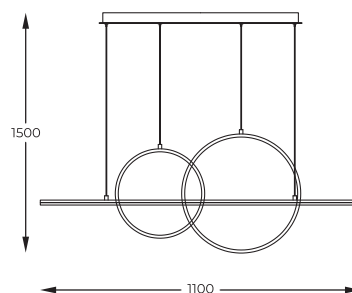

- WALL SWITCH 3-STEP DIMMING
- SETTING MEMORIZATION

DIMENSIONS

1

2

3

PL

Seria opierająca się na niezwyklej dbałości o szczegóły. Podłużne, metalowe oprawy dopełnione zostały elementami z akrylu, tworząc oryginalne i nowoczesne konstrukcje.