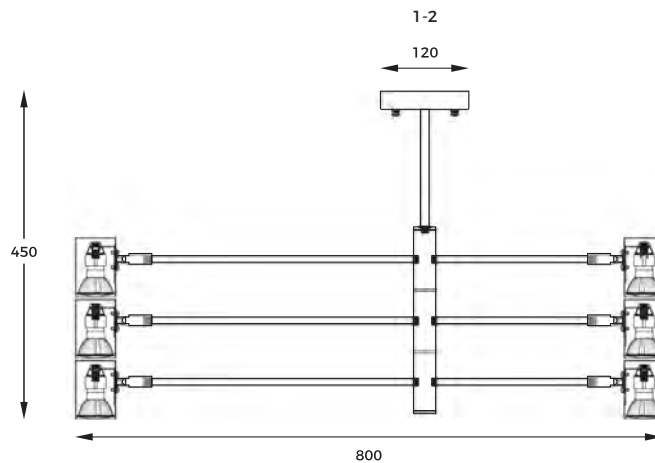

DIMENSIONS

1. INEZ | Pendant lamp
RLX93023-2A
 2xE27 MAX 60 W
 white opal glass

2. INEZ | Pendant lamp
RLX93023-3A
 3xE27 MAX 60 W
 white opal glass

3. INEZ | Pendant lamp
RLD93023-2A
 2xE27 MAX 60 W
 white opal glass