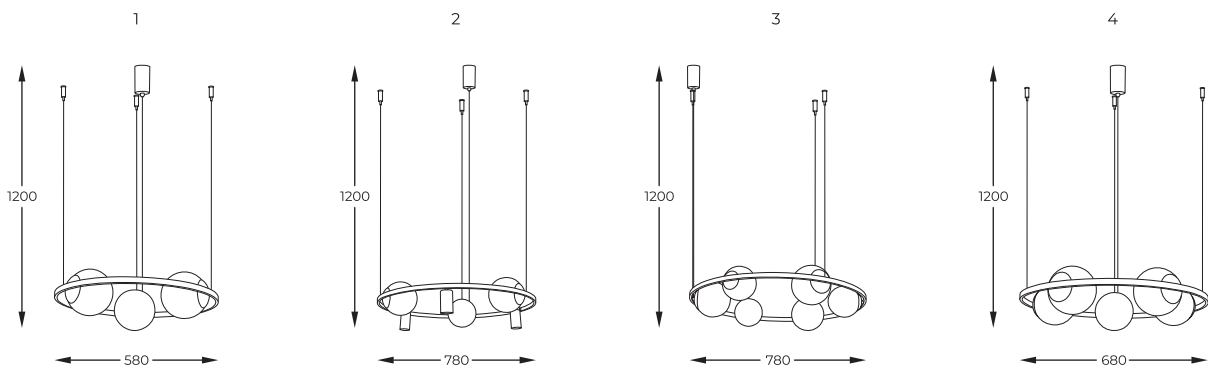

DIMENSIONS