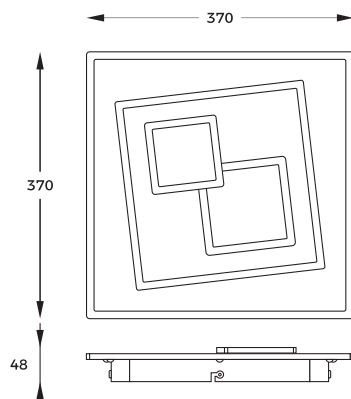

new

DUNK | Ceiling lamp
MS-3041S
1 x 40W MAX LED
2300LM 3000-6000K
Ø37 H 4,8
metal/plastic | black body

- REMOTE CONTROL (CCT AND DIMMING)
- SETTING MEMORIZATION

DIMENSIONS _____

PL

Cechą charakterystyczną lamp Cami jest minimalistyczny design, co sprawia, że doskonale wpisuje się w różnorodne style aranżacyjne. Oświetlenie zapewni delikatny, rozproszony blask.